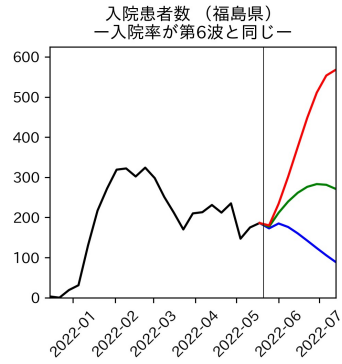


47都道府県における病床見通し

2022年5月22日

川脇颯太・前田湧太・仲田泰祐・
岡本亘・坂本大樹（東京大学）

本分析の概要

- 1. 「今後新規陽性者数がこうだったら、入院患者数・重症患者数・死者数はこうなる」
 - 「新規陽性者数はこうなるだろう」は分析の対象外
 - 本分析に関する詳細は以下の参考資料にて解説
 - 「47都道府県における病床見通し：レポートとツールの解説」（仲田泰祐・岡本亘）
 - https://covid19outputjapan.github.io/JP/files/NakataOkamoto_Briefing_20220413.pdf
- 2. 47都道府県における見通しを定期的にレポートで提示
 - 我々の知っている限り、47都道府県の入院患者数・重症患者数・死者数の見通しを一つの枠組みで提示しているのは現時点では本分析のみ
 - レポートで提示されているシナリオ以外を計算できるツールも提供
 - 「入院患者数・重症患者数見通しツール」
 - <https://covid19-icu-tool.herokuapp.com/>

北海道

青森県

岩手県

宮城県

秋田県

山形県

福島県

茨城県