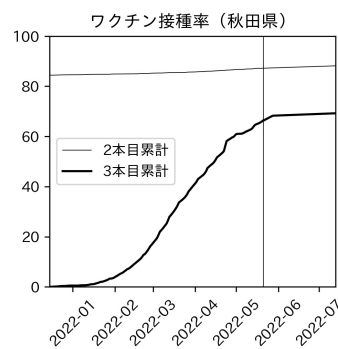


47都道府県における病床見通し

2022年5月22日

川脇颯太・前田湧太・仲田泰祐・
岡本亘・坂本大樹（東京大学）

本分析の概要

- 1. 「今後新規陽性者数がこうだったら、入院患者数・重症患者数・死者数はこうなる」
 - 「新規陽性者数はこうなるだろう」は分析の対象外
 - 本分析に関する詳細は以下の参考資料にて解説
 - 「47都道府県における病床見通し：レポートとツールの解説」（仲田泰祐・岡本亘）
 - https://covid19outputjapan.github.io/JP/files/NakataOkamoto_Briefing_20220413.pdf
- 2. 47都道府県における見通しを定期的にレポートで提示
 - 我々の知っている限り、47都道府県の入院患者数・重症患者数・死者数の見通しを一つの枠組みで提示しているのは現時点では本分析のみ
 - レポートで提示されているシナリオ以外を計算できるツールも提供
 - 「入院患者数・重症患者数見通しツール」
 - <https://covid19-icu-tool.herokuapp.com/>

北海道

青森県

岩手県

宮城県

秋田県

山形県

福島県

茨城県