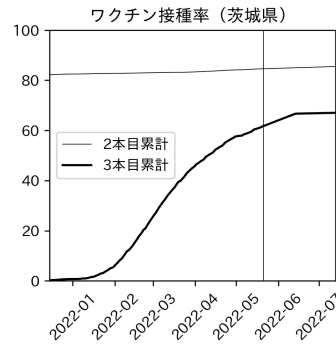


47都道府県における病床見通し

2022年5月22日

川脇颯太・前田湧太・仲田泰祐・
岡本亘・坂本大樹（東京大学）

本分析の概要

- 1. 「今後新規陽性者数がこうだったら、入院患者数・重症患者数・死者数はこうなる」
 - 「新規陽性者数はこうなるだろう」は分析の対象外
 - 本分析に関する詳細は以下の参考資料にて解説
 - 「47都道府県における病床見通し：レポートとツールの解説」（仲田泰祐・岡本亘）
 - https://covid19outputjapan.github.io/JP/files/NakataOkamoto_Briefing_20220413.pdf
- 2. 47都道府県における見通しを定期的にレポートで提示
 - 我々の知っている限り、47都道府県の入院患者数・重症患者数・死者数の見通しを一つの枠組みで提示しているのは現時点では本分析のみ
 - レポートで提示されているシナリオ以外を計算できるツールも提供
 - 「入院患者数・重症患者数見通しツール」
 - <https://covid19-icu-tool.herokuapp.com/>

北海道

青森県

岩手県

宮城県

秋田県

山形県

福島県

茨城県