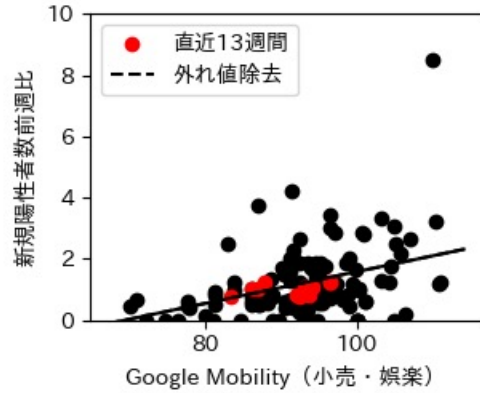

石川県

※灰色の帯は緊急事態宣言・まん延防止等重点措置実施期間に対応

福井県

※灰色の帯は緊急事態宣言・まん延防止等重点措置実施期間に対応

山梨県

※灰色の帯は緊急事態宣言・まん延防止等重点措置実施期間に対応

長野県

※灰色の帯は緊急事態宣言・まん延防止等重点措置実施期間に対応