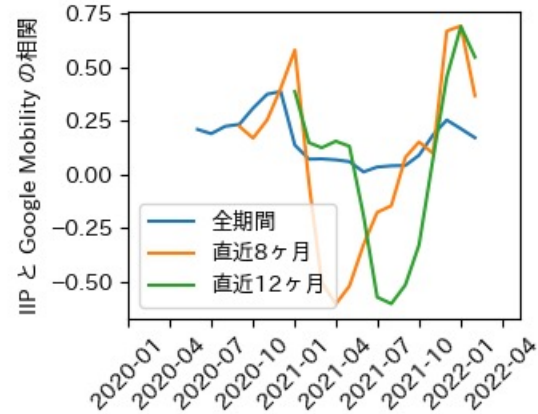

石川県

※灰色の帯は緊急事態宣言・まん延防止等重点措置実施期間に対応

福井県

※灰色の帯は緊急事態宣言・まん延防止等重点措置実施期間に対応

山梨県

※灰色の帯は緊急事態宣言・まん延防止等重点措置実施期間に対応

長野県

※灰色の帯は緊急事態宣言・まん延防止等重点措置実施期間に対応