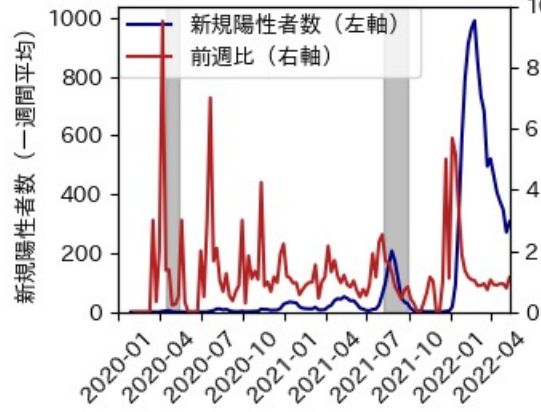

滋賀県

※灰色の帯は緊急事態宣言・まん延防止等重点措置実施期間に対応