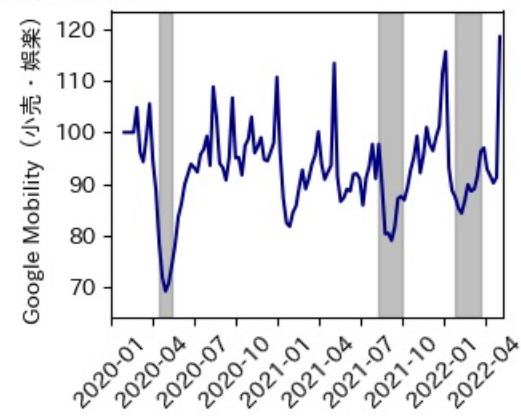

静岡県

※灰色の帯は緊急事態宣言・まん延防止等重点措置実施期間に対応