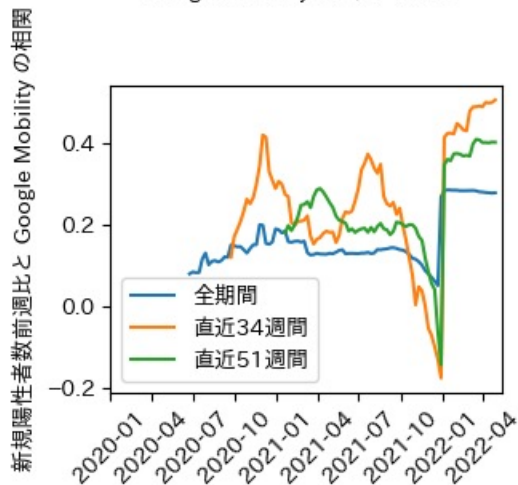

徳島県

※灰色の帯は緊急事態宣言・まん延防止等重点措置実施期間に対応