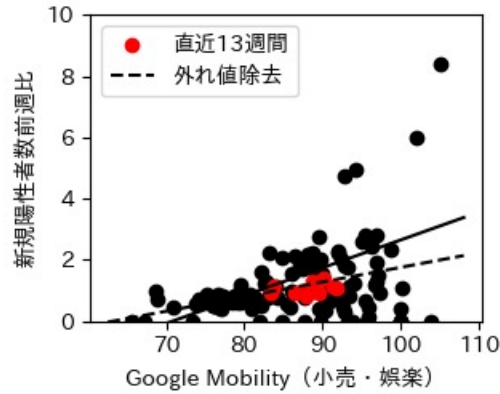

新規陽性者数前週比と Google Mobility の相関

RDEI と Google Mobility の相関

IIP と Google Mobility の相関

岡山県

※灰色の帯は緊急事態宣言・まん延防止等重点措置実施期間に対応

広島県

※灰色の帯は緊急事態宣言・まん延防止等重点措置実施期間に対応

山口県