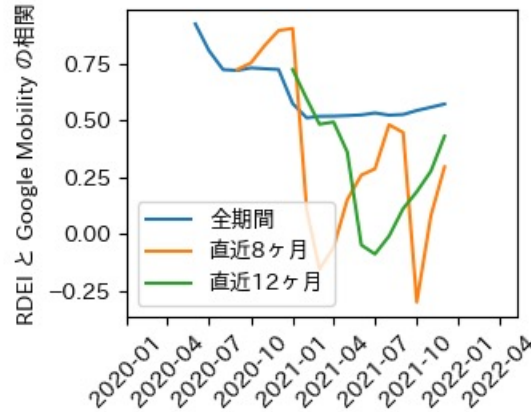

東京都

※灰色の帯は緊急事態宣言・まん延防止等重点措置実施期間に対応

神奈川県

※灰色の帯は緊急事態宣言・まん延防止等重点措置実施期間に対応

新潟県

※灰色の帯は緊急事態宣言・まん延防止等重点措置実施期間に対応

富山県

※灰色の帯は緊急事態宣言・まん延防止等重点措置実施期間に対応