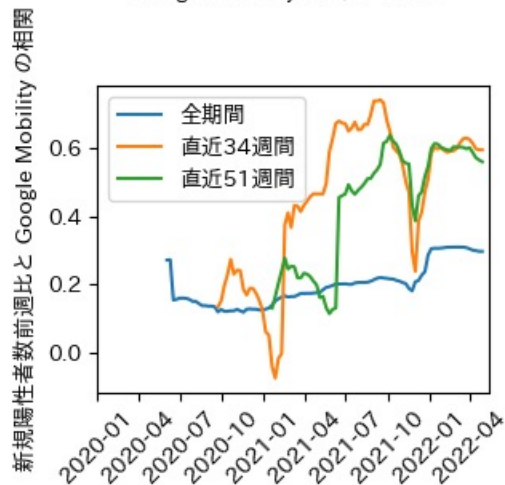

京都府

※灰色の帯は緊急事態宣言・まん延防止等重点措置実施期間に対応