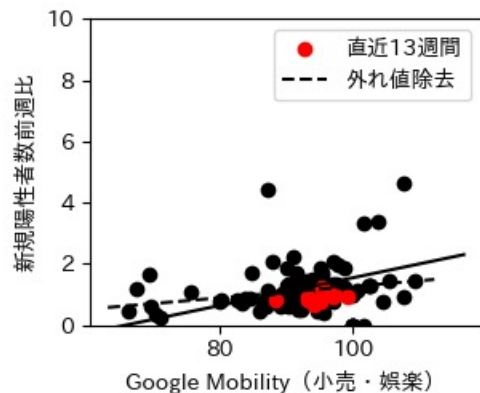

栃木県

※灰色の帯は緊急事態宣言・まん延防止等重点措置実施期間に対応

群馬県

※灰色の帯は緊急事態宣言・まん延防止等重点措置実施期間に対応

埼玉県

※灰色の帯は緊急事態宣言・まん延防止等重点措置実施期間に対応

千葉県

※灰色の帯は緊急事態宣言・まん延防止等重点措置実施期間に対応