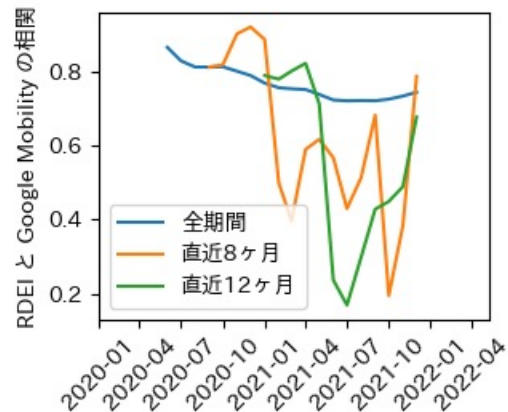

石川県

※灰色の帯は緊急事態宣言・まん延防止等重点措置実施期間に対応