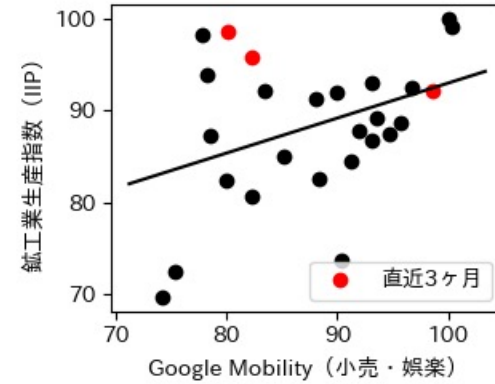

新規陽性者数前週比と Google Mobility の相関

RDEI と Google Mobility の相関

IIP と Google Mobility の相関

岡山県

※灰色の帯は緊急事態宣言・まん延防止等重点措置実施期間に対応

広島県

※灰色の帯は緊急事態宣言・まん延防止等重点措置実施期間に対応

山口県