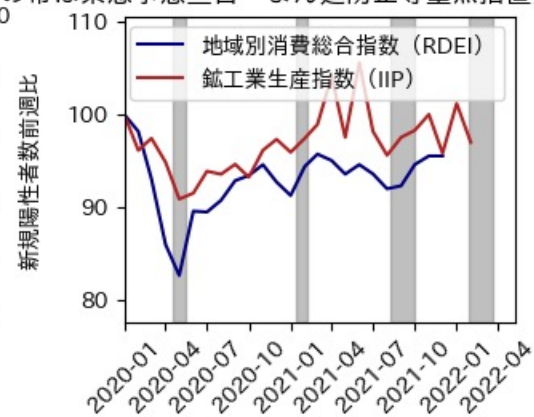

栃木県

※灰色の帯は緊急事態宣言・まん延防止等重点措置実施期間に対応