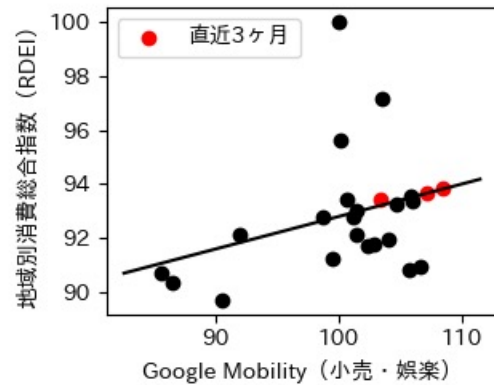

秋田県

※灰色の帯は緊急事態宣言・まん延防止等重点措置実施期間に対応