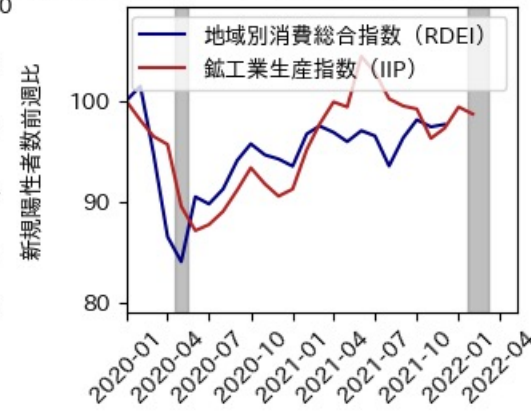

東京都

※灰色の帯は緊急事態宣言・まん延防止等重点措置実施期間に対応

神奈川県

※灰色の帯は緊急事態宣言・まん延防止等重点措置実施期間に対応

新潟県

※灰色の帯は緊急事態宣言・まん延防止等重点措置実施期間に対応

富山県

※灰色の帯は緊急事態宣言・まん延防止等重点措置実施期間に対応