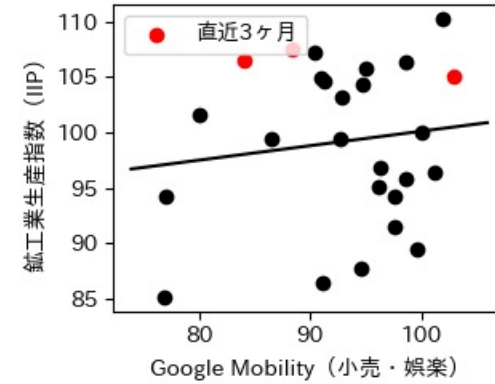

石川県

※灰色の帯は緊急事態宣言・まん延防止等重点措置実施期間に対応

福井県

※灰色の帯は緊急事態宣言・まん延防止等重点措置実施期間に対応

山梨県

※灰色の帯は緊急事態宣言・まん延防止等重点措置実施期間に対応

長野県

※灰色の帯は緊急事態宣言・まん延防止等重点措置実施期間に対応