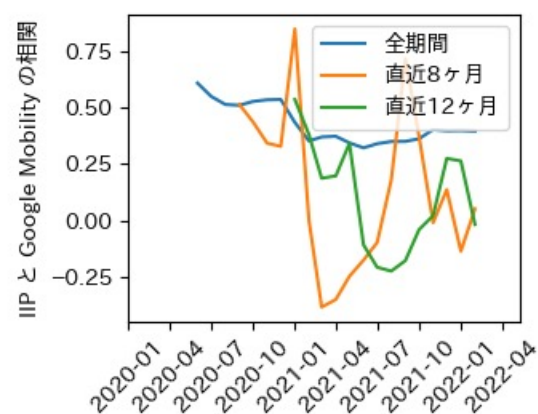

岐阜県

※灰色の帯は緊急事態宣言・まん延防止等重点措置実施期間に対応