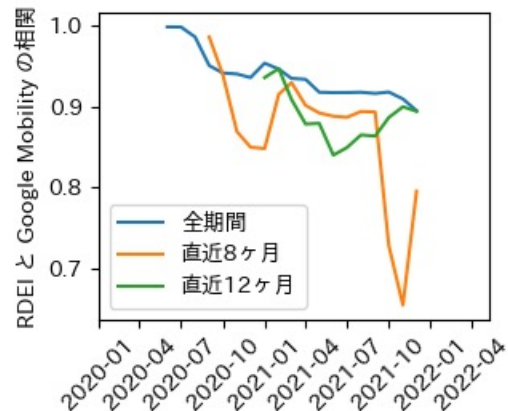

※灰色の帯は緊急事態宣言・まん延防止等重点措置実施期間に対応

熊本県

※灰色の帯は緊急事態宣言・まん延防止等重点措置実施期間に対応

大分県

※灰色の帯は緊急事態宣言・まん延防止等重点措置実施期間に対応

宮崎県

※灰色の帯は緊急事態宣言・まん延防止等重点措置実施期間に対応

鹿児島県