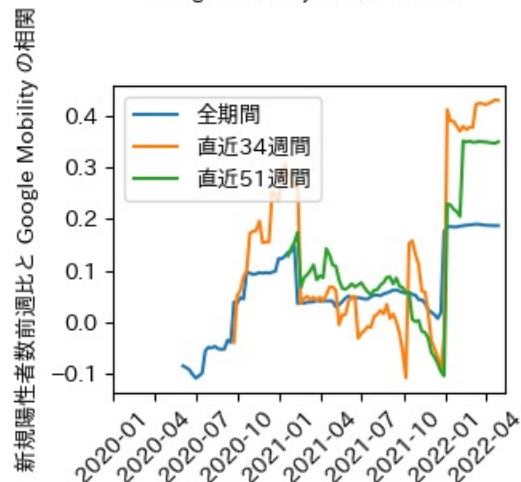

高知県

※灰色の帯は緊急事態宣言・まん延防止等重点措置実施期間に対応

福岡県

※灰色の帯は緊急事態宣言・まん延防止等重点措置実施期間に対応

新規陽性者数前週比と Google Mobility の相関

佐賀県

※灰色の帯は緊急事態宣言・まん延防止等重点措置実施期間に対応

長崎県