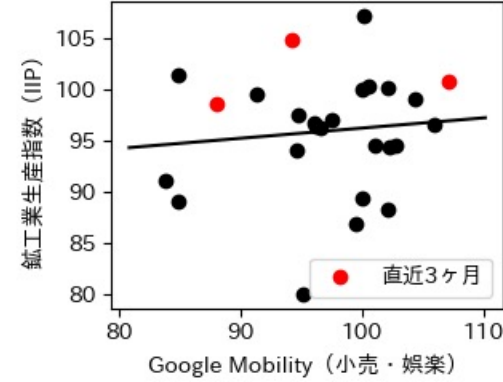

鳥取県

※灰色の帯は緊急事態宣言・まん延防止等重点措置実施期間に対応