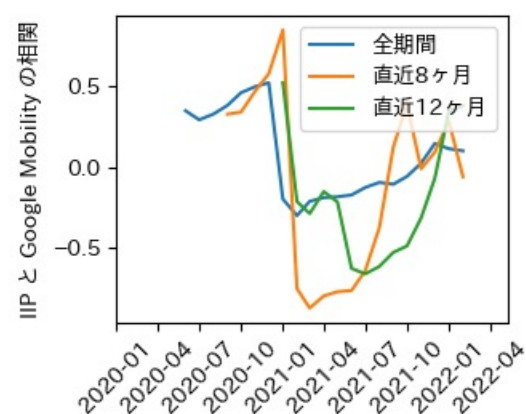

47都道府県における感染・経済・人流の関係

2022年5月20日

仲田泰祐・岡本亘（東京大学）

本分析について

- 本分析の詳細については以下の解説資料をご覧ください
 - 「47都道府県における感染・経済・人流の関係—レポートとダッシュボードの解説—」
 - URL: https://covid19outputjapan.github.io/JP/files/47MobilityReport_Briefing_20220520.pdf
- 本分析の内容は以下のダッシュボード上で定期的に更新しています
 - <https://datastudio.google.com/s/gtVHBcCARlc>

北海道

※灰色の帯は緊急事態宣言・まん延防止等重点措置実施期間に対応

青森県

※灰色の帯は緊急事態宣言・まん延防止等重点措置実施期間に対応

岩手県

※灰色の帯は緊急事態宣言・まん延防止等重点措置実施期間に対応

宮城県

※灰色の帯は緊急事態宣言・まん延防止等重点措置実施期間に対応