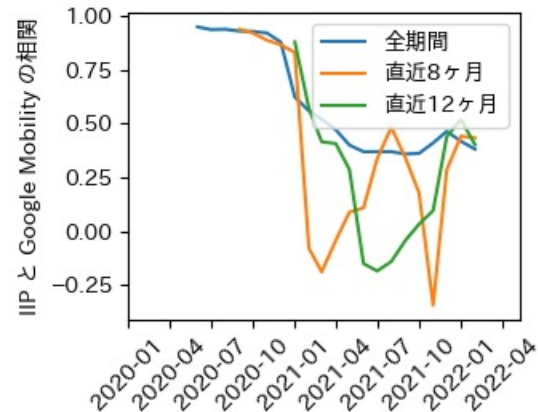

山口県

※灰色の帯は緊急事態宣言・まん延防止等重点措置実施期間に対応