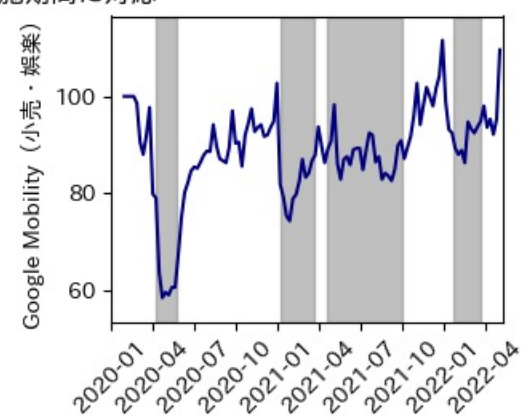

神奈川県

※灰色の帯は緊急事態宣言・まん延防止等重点措置実施期間に対応