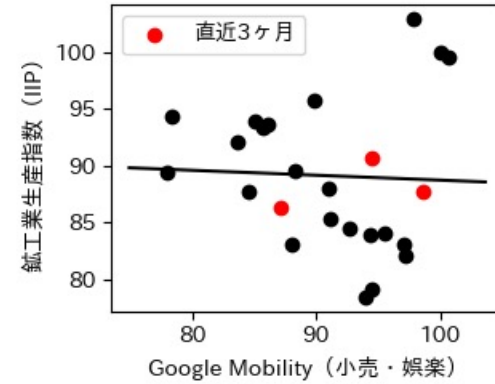

新規陽性者数前週比と Google Mobility の相関

RDEI と Google Mobility の相関

IIP と Google Mobility の相関

岡山県

※灰色の帯は緊急事態宣言・まん延防止等重点措置実施期間に対応

広島県

※灰色の帯は緊急事態宣言・まん延防止等重点措置実施期間に対応

山口県

※灰色の帯は緊急事態宣言・まん延防止等重点措置実施期間に対応

徳島県

※灰色の帯は緊急事態宣言・まん延防止等重点措置実施期間に対応

香川県

※灰色の帯は緊急事態宣言・まん延防止等重点措置実施期間に対応

愛媛県

※灰色の帯は緊急事態宣言・まん延防止等重点措置実施期間に対応

新規陽性者数前週比と Google Mobility の相関