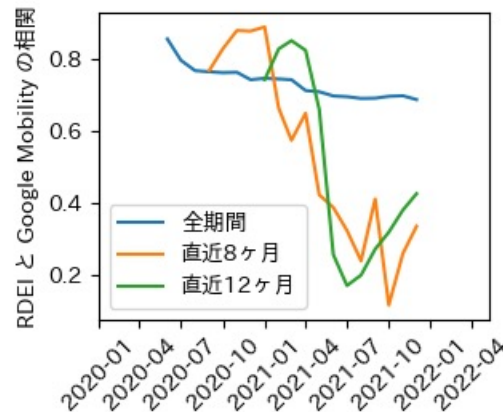

47都道府県における感染・経済・人流の関係

2022年5月20日

仲田泰祐・岡本亘（東京大学）

本分析について

- 本分析の詳細については以下の解説資料をご覧ください
 - 「47都道府県における感染・経済・人流の関係—レポートとダッシュボードの解説—」
 - URL: https://covid19outputjapan.github.io/JP/files/47MobilityReport_Briefing_20220520.pdf
- 本分析の内容は以下のダッシュボード上で定期的に更新しています
 - <https://datastudio.google.com/s/gtVHBcCARlc>

北海道

※灰色の帯は緊急事態宣言・まん延防止等重点措置実施期間に対応

青森県

※灰色の帯は緊急事態宣言・まん延防止等重点措置実施期間に対応

岩手県

※灰色の帯は緊急事態宣言・まん延防止等重点措置実施期間に対応

宮城県

※灰色の帯は緊急事態宣言・まん延防止等重点措置実施期間に対応