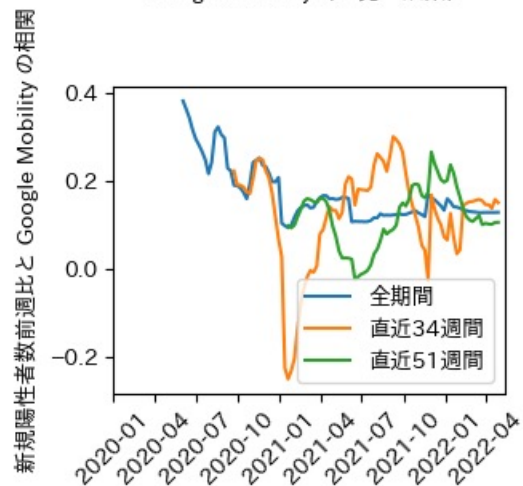

秋田県

※灰色の帯は緊急事態宣言・まん延防止等重点措置実施期間に対応