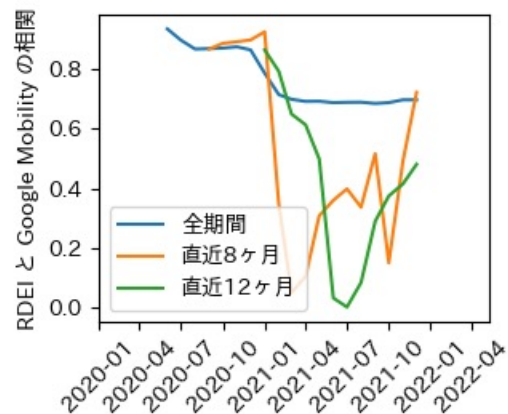

栃木県

※灰色の帯は緊急事態宣言・まん延防止等重点措置実施期間に対応