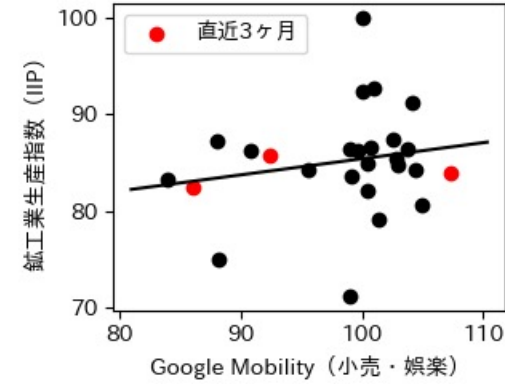

青森県

※灰色の帯は緊急事態宣言・まん延防止等重点措置実施期間に対応