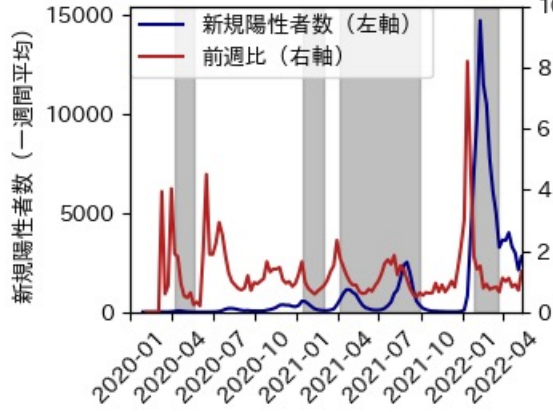

滋賀県

※灰色の帯は緊急事態宣言・まん延防止等重点措置実施期間に対応

京都府

※灰色の帯は緊急事態宣言・まん延防止等重点措置実施期間に対応

大阪府

※灰色の帯は緊急事態宣言・まん延防止等重点措置実施期間に対応

兵庫県

※灰色の帯は緊急事態宣言・まん延防止等重点措置実施期間に対応