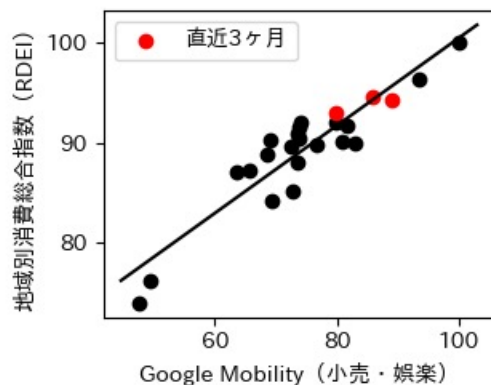

東京都

※灰色の帯は緊急事態宣言・まん延防止等重点措置実施期間に対応