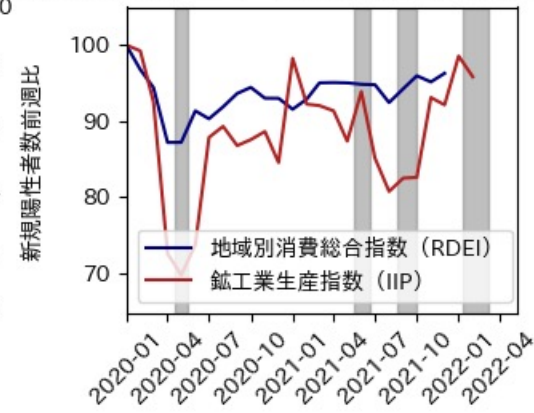

新規陽性者数前週比と Google Mobility の相関

RDEI と Google Mobility の相関

IIP と Google Mobility の相関

岡山県

※灰色の帯は緊急事態宣言・まん延防止等重点措置実施期間に対応

広島県

※灰色の帯は緊急事態宣言・まん延防止等重点措置実施期間に対応

山口県