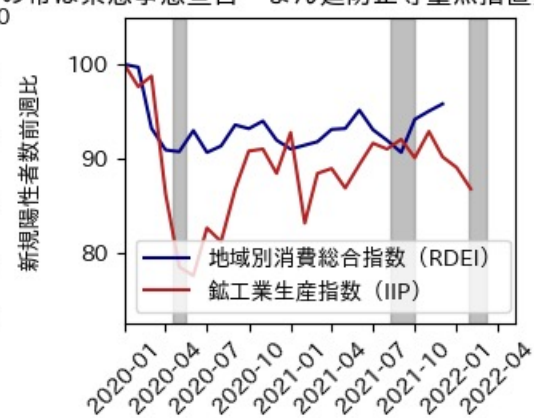

秋田県

※灰色の帯は緊急事態宣言・まん延防止等重点措置実施期間に対応

山形県

※灰色の帯は緊急事態宣言・まん延防止等重点措置実施期間に対応

福島県

※灰色の帯は緊急事態宣言・まん延防止等重点措置実施期間に対応

茨城県

※灰色の帯は緊急事態宣言・まん延防止等重点措置実施期間に対応