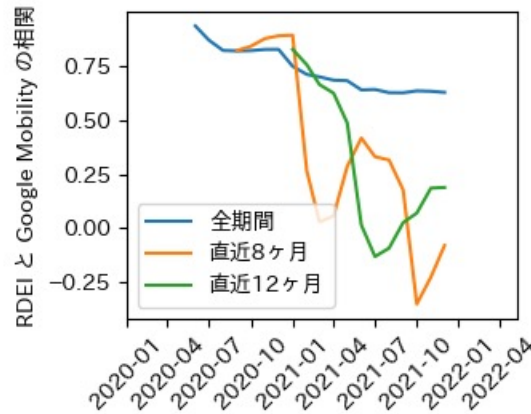

石川県

※灰色の帯は緊急事態宣言・まん延防止等重点措置実施期間に対応

福井県

※灰色の帯は緊急事態宣言・まん延防止等重点措置実施期間に対応

山梨県

※灰色の帯は緊急事態宣言・まん延防止等重点措置実施期間に対応

長野県

※灰色の帯は緊急事態宣言・まん延防止等重点措置実施期間に対応