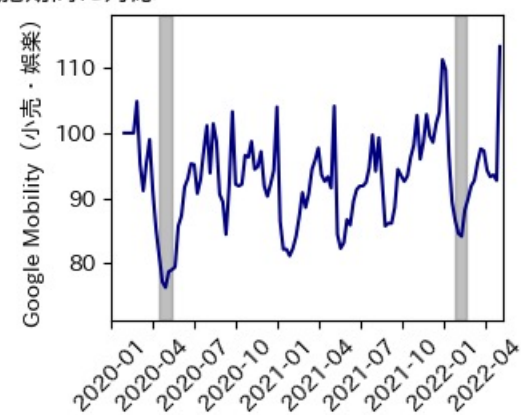

※灰色の帯は緊急事態宣言・まん延防止等重点措置実施期間に対応

熊本県

※灰色の帯は緊急事態宣言・まん延防止等重点措置実施期間に対応

大分県

※灰色の帯は緊急事態宣言・まん延防止等重点措置実施期間に対応

宮崎県

※灰色の帯は緊急事態宣言・まん延防止等重点措置実施期間に対応

鹿児島県