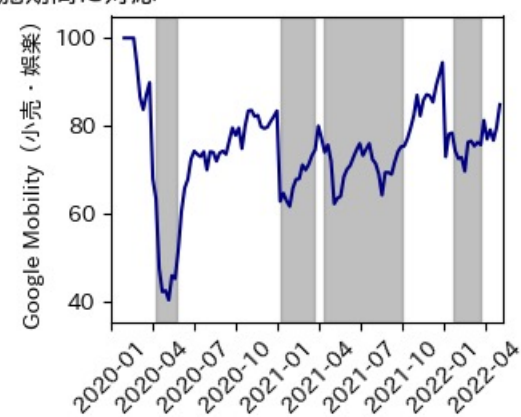

東京都

※灰色の帯は緊急事態宣言・まん延防止等重点措置実施期間に対応