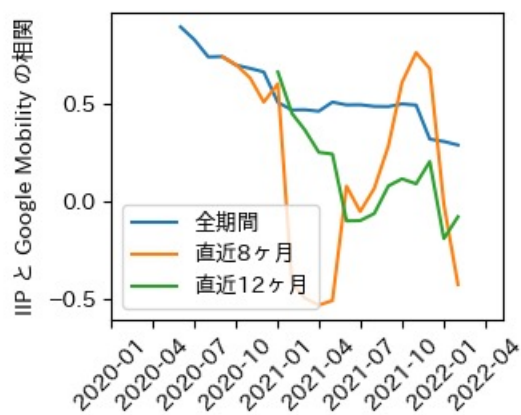

新規陽性者数前週比と Google Mobility の相関

RDEI と Google Mobility の相関

IIP と Google Mobility の相関

岡山県

※灰色の帯は緊急事態宣言・まん延防止等重点措置実施期間に対応

広島県

※灰色の帯は緊急事態宣言・まん延防止等重点措置実施期間に対応

山口県