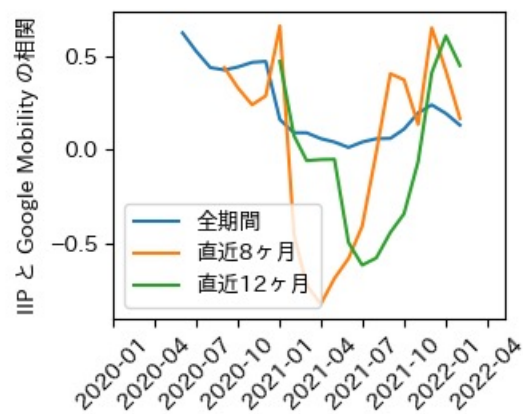

石川県

※灰色の帯は緊急事態宣言・まん延防止等重点措置実施期間に対応

福井県

※灰色の帯は緊急事態宣言・まん延防止等重点措置実施期間に対応

山梨県

※灰色の帯は緊急事態宣言・まん延防止等重点措置実施期間に対応

長野県

※灰色の帯は緊急事態宣言・まん延防止等重点措置実施期間に対応