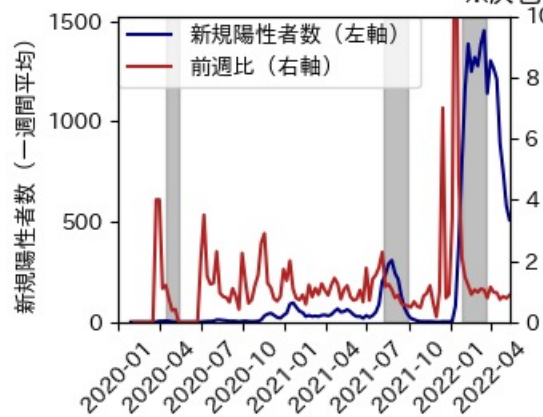

北海道

※灰色の帯は緊急事態宣言・まん延防止等重点措置実施期間に対応

青森県

※灰色の帯は緊急事態宣言・まん延防止等重点措置実施期間に対応

岩手県

※灰色の帯は緊急事態宣言・まん延防止等重点措置実施期間に対応

宮城県

※灰色の帯は緊急事態宣言・まん延防止等重点措置実施期間に対応

秋田県

※灰色の帯は緊急事態宣言・まん延防止等重点措置実施期間に対応

山形県

※灰色の帯は緊急事態宣言・まん延防止等重点措置実施期間に対応

福島県

※灰色の帯は緊急事態宣言・まん延防止等重点措置実施期間に対応

茨城県

※灰色の帯は緊急事態宣言・まん延防止等重点措置実施期間に対応