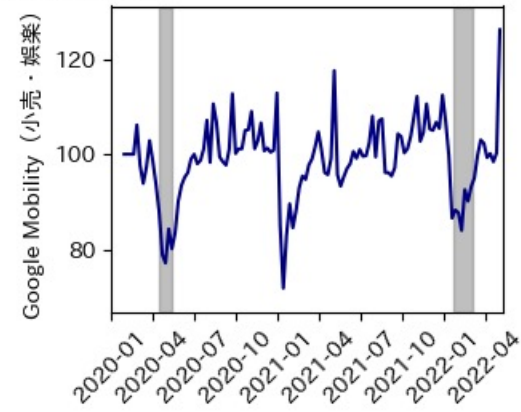

東京都

※灰色の帯は緊急事態宣言・まん延防止等重点措置実施期間に対応

神奈川県

※灰色の帯は緊急事態宣言・まん延防止等重点措置実施期間に対応

新潟県

※灰色の帯は緊急事態宣言・まん延防止等重点措置実施期間に対応

富山県

※灰色の帯は緊急事態宣言・まん延防止等重点措置実施期間に対応