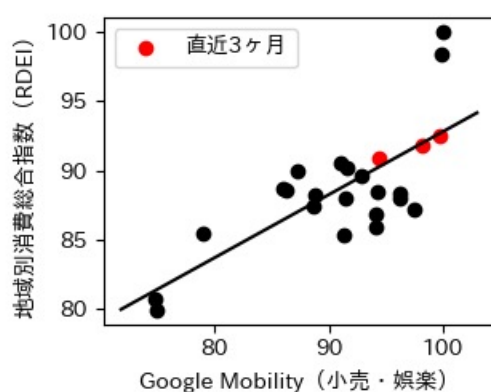

石川県

※灰色の帯は緊急事態宣言・まん延防止等重点措置実施期間に対応