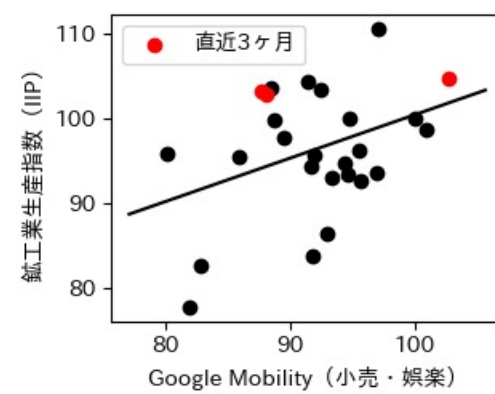

山口県

※灰色の帯は緊急事態宣言・まん延防止等重点措置実施期間に対応