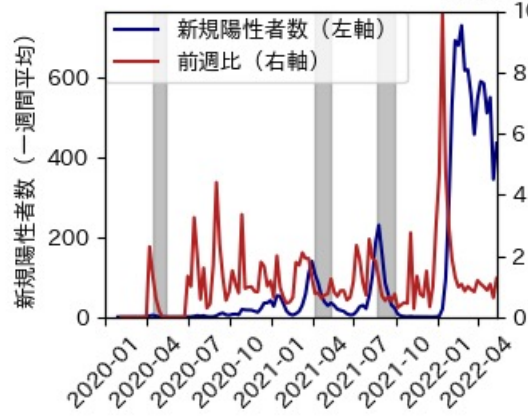

47都道府県における感染・経済・人流の関係

2022年5月20日

仲田泰祐・岡本亘（東京大学）

本分析について

- 本分析の詳細については以下の解説資料をご覧ください
 - 「47都道府県における感染・経済・人流の関係—レポートとダッシュボードの解説—」
 - URL: https://covid19outputjapan.github.io/JP/files/47MobilityReport_Briefing_20220520.pdf
- 本分析の内容は以下のダッシュボード上で定期的に更新しています
 - <https://datastudio.google.com/s/gtVHBcCARlc>

北海道

※灰色の帯は緊急事態宣言・まん延防止等重点措置実施期間に対応

青森県

※灰色の帯は緊急事態宣言・まん延防止等重点措置実施期間に対応

岩手県

※灰色の帯は緊急事態宣言・まん延防止等重点措置実施期間に対応

宮城県

※灰色の帯は緊急事態宣言・まん延防止等重点措置実施期間に対応