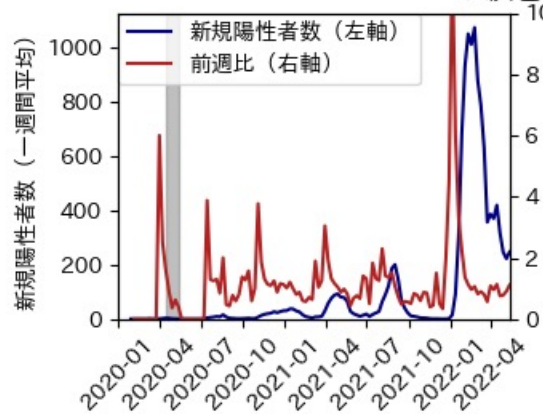

奈良県

※灰色の帯は緊急事態宣言・まん延防止等重点措置実施期間に対応