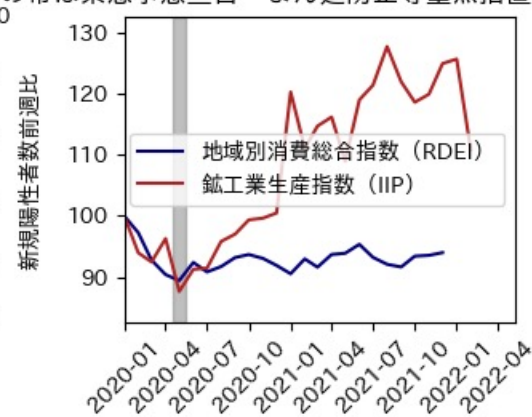

47都道府県における感染・経済・人流の関係

2022年5月20日

仲田泰祐・岡本亘（東京大学）

本分析について

- 本分析の詳細については以下の解説資料をご覧ください
 - 「47都道府県における感染・経済・人流の関係—レポートとダッシュボードの解説—」
 - URL: https://covid19outputjapan.github.io/JP/files/47MobilityReport_Briefing_20220520.pdf
- 本分析の内容は以下のダッシュボード上で定期的に更新しています
 - <https://datastudio.google.com/s/gtVHBcCARlc>

北海道

※灰色の帯は緊急事態宣言・まん延防止等重点措置実施期間に対応

青森県

※灰色の帯は緊急事態宣言・まん延防止等重点措置実施期間に対応

岩手県

※灰色の帯は緊急事態宣言・まん延防止等重点措置実施期間に対応

宮城県

※灰色の帯は緊急事態宣言・まん延防止等重点措置実施期間に対応