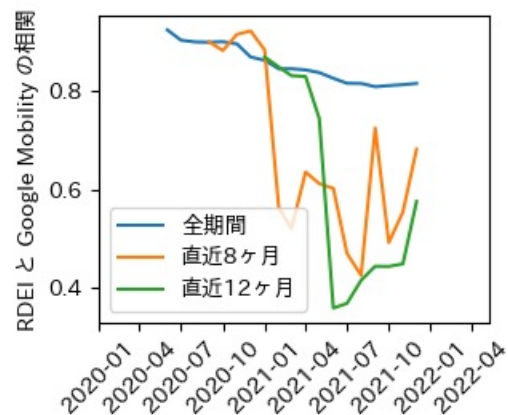

岐阜県

※灰色の帯は緊急事態宣言・まん延防止等重点措置実施期間に対応

静岡県

※灰色の帯は緊急事態宣言・まん延防止等重点措置実施期間に対応

愛知県

※灰色の帯は緊急事態宣言・まん延防止等重点措置実施期間に対応

三重県

※灰色の帯は緊急事態宣言・まん延防止等重点措置実施期間に対応