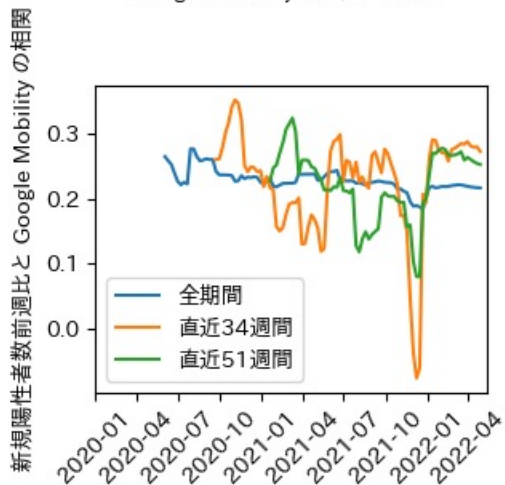

石川県

※灰色の帯は緊急事態宣言・まん延防止等重点措置実施期間に対応