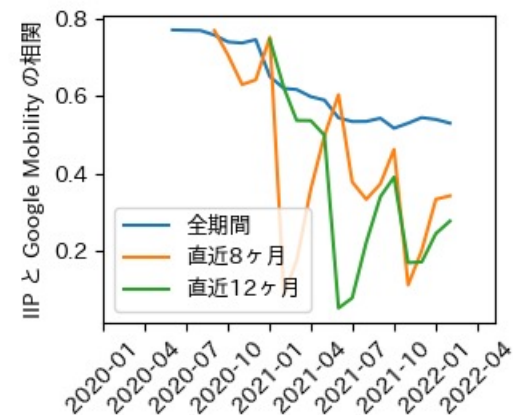

岐阜県

※灰色の帯は緊急事態宣言・まん延防止等重点措置実施期間に対応

静岡県

※灰色の帯は緊急事態宣言・まん延防止等重点措置実施期間に対応

愛知県

※灰色の帯は緊急事態宣言・まん延防止等重点措置実施期間に対応

三重県

※灰色の帯は緊急事態宣言・まん延防止等重点措置実施期間に対応