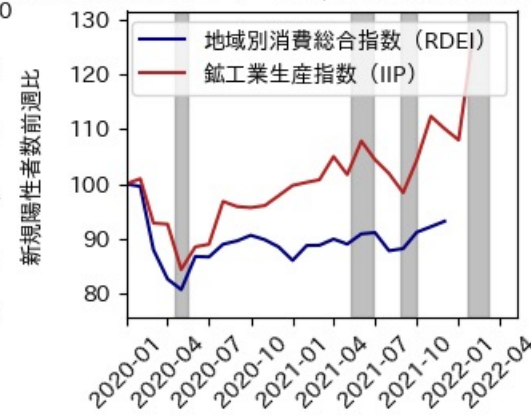

岐阜県

※灰色の帯は緊急事態宣言・まん延防止等重点措置実施期間に対応

静岡県

※灰色の帯は緊急事態宣言・まん延防止等重点措置実施期間に対応

愛知県

※灰色の帯は緊急事態宣言・まん延防止等重点措置実施期間に対応

三重県

※灰色の帯は緊急事態宣言・まん延防止等重点措置実施期間に対応