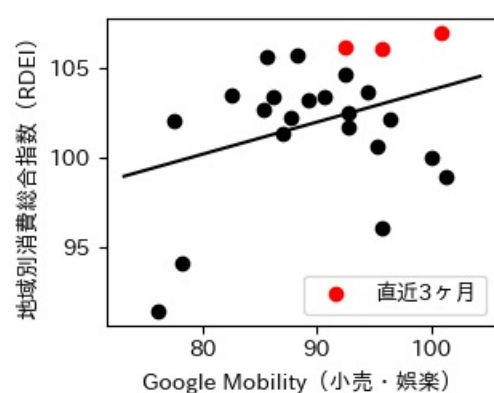

高知県

※灰色の帯は緊急事態宣言・まん延防止等重点措置実施期間に対応