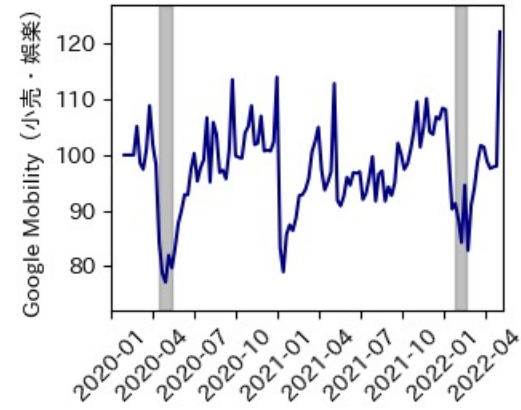

奈良県

※灰色の帯は緊急事態宣言・まん延防止等重点措置実施期間に対応

和歌山県

※灰色の帯は緊急事態宣言・まん延防止等重点措置実施期間に対応

鳥取県

※灰色の帯は緊急事態宣言・まん延防止等重点措置実施期間に対応

島根県

※灰色の帯は緊急事態宣言・まん延防止等重点措置実施期間に対応