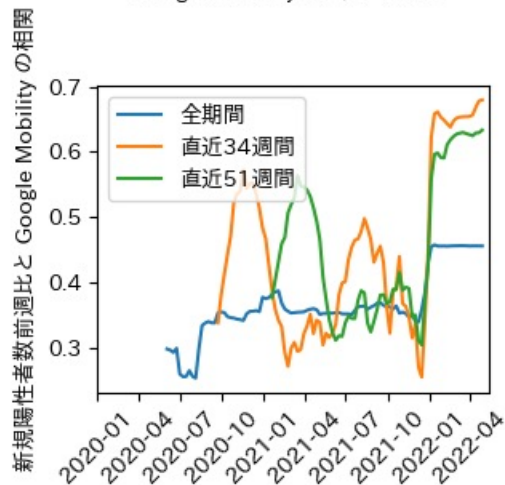

47都道府県における感染・経済・人流の関係

2022年5月20日

仲田泰祐・岡本亘（東京大学）

本分析について

- 本分析の詳細については以下の解説資料をご覧ください
 - 「47都道府県における感染・経済・人流の関係—レポートとダッシュボードの解説—」
 - URL: https://covid19outputjapan.github.io/JP/files/47MobilityReport_Briefing_20220520.pdf
- 本分析の内容は以下のダッシュボード上で定期的に更新しています
 - <https://datastudio.google.com/s/gtVHBcCARlc>

北海道

※灰色の帯は緊急事態宣言・まん延防止等重点措置実施期間に対応

青森県

※灰色の帯は緊急事態宣言・まん延防止等重点措置実施期間に対応

岩手県

※灰色の帯は緊急事態宣言・まん延防止等重点措置実施期間に対応

宮城県

※灰色の帯は緊急事態宣言・まん延防止等重点措置実施期間に対応