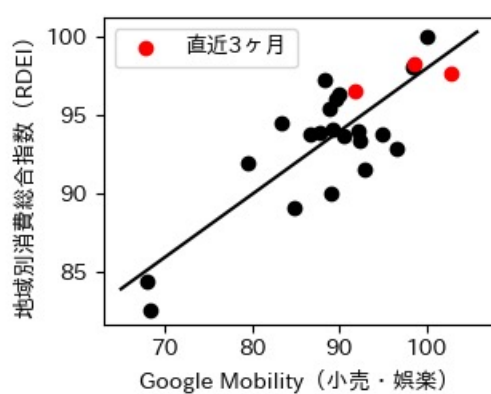

栃木県

※灰色の帯は緊急事態宣言・まん延防止等重点措置実施期間に対応

群馬県

※灰色の帯は緊急事態宣言・まん延防止等重点措置実施期間に対応

埼玉県

※灰色の帯は緊急事態宣言・まん延防止等重点措置実施期間に対応

千葉県

※灰色の帯は緊急事態宣言・まん延防止等重点措置実施期間に対応