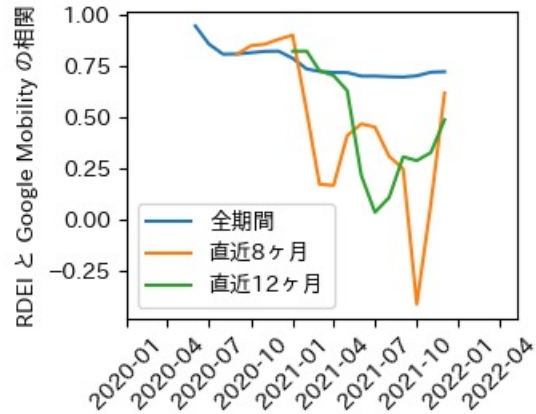

石川県

※灰色の帯は緊急事態宣言・まん延防止等重点措置実施期間に対応

福井県

※灰色の帯は緊急事態宣言・まん延防止等重点措置実施期間に対応

山梨県

※灰色の帯は緊急事態宣言・まん延防止等重点措置実施期間に対応

長野県

※灰色の帯は緊急事態宣言・まん延防止等重点措置実施期間に対応