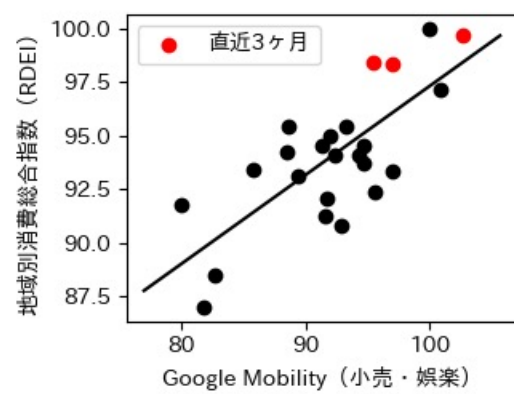

山口県

※灰色の帯は緊急事態宣言・まん延防止等重点措置実施期間に対応