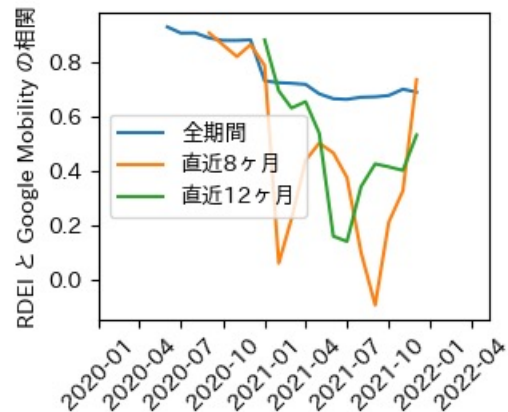

熊本県

※灰色の帯は緊急事態宣言・まん延防止等重点措置実施期間に対応