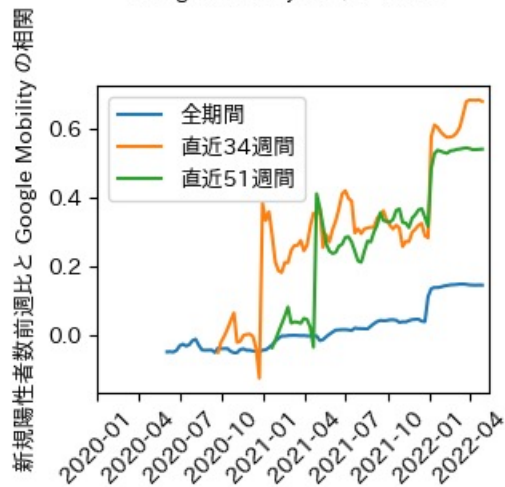

群馬県

※灰色の帯は緊急事態宣言・まん延防止等重点措置実施期間に対応