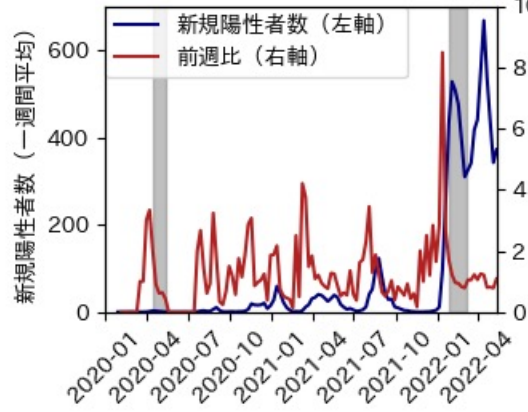

石川県

※灰色の帯は緊急事態宣言・まん延防止等重点措置実施期間に対応

福井県

※灰色の帯は緊急事態宣言・まん延防止等重点措置実施期間に対応

山梨県

※灰色の帯は緊急事態宣言・まん延防止等重点措置実施期間に対応

長野県

※灰色の帯は緊急事態宣言・まん延防止等重点措置実施期間に対応