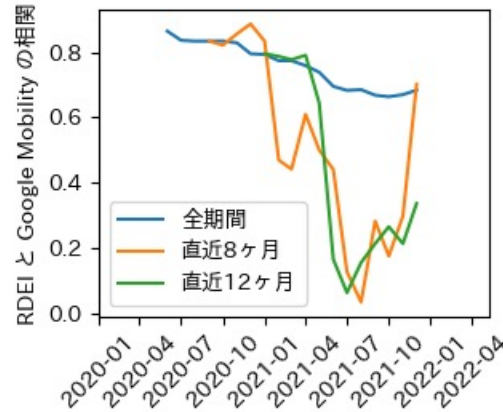

岐阜県

※灰色の帯は緊急事態宣言・まん延防止等重点措置実施期間に対応

静岡県

※灰色の帯は緊急事態宣言・まん延防止等重点措置実施期間に対応

愛知県

※灰色の帯は緊急事態宣言・まん延防止等重点措置実施期間に対応

三重県

※灰色の帯は緊急事態宣言・まん延防止等重点措置実施期間に対応