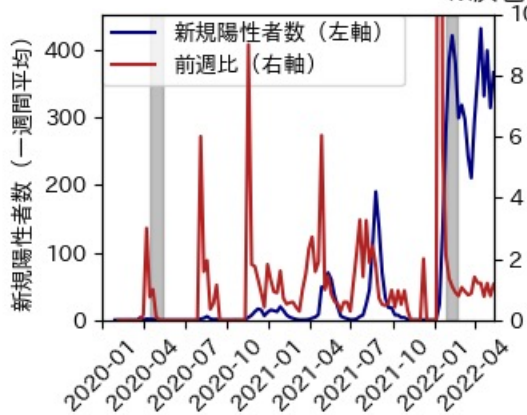

※灰色の帯は緊急事態宣言・まん延防止等重点措置実施期間に対応

熊本県

※灰色の帯は緊急事態宣言・まん延防止等重点措置実施期間に対応

大分県

※灰色の帯は緊急事態宣言・まん延防止等重点措置実施期間に対応

宮崎県

※灰色の帯は緊急事態宣言・まん延防止等重点措置実施期間に対応

鹿児島県