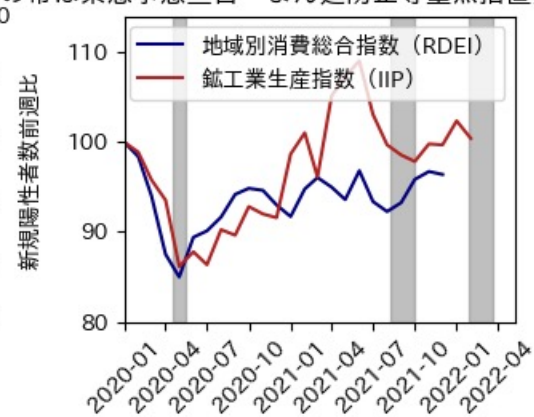

秋田県

※灰色の帯は緊急事態宣言・まん延防止等重点措置実施期間に対応

山形県

※灰色の帯は緊急事態宣言・まん延防止等重点措置実施期間に対応

福島県

※灰色の帯は緊急事態宣言・まん延防止等重点措置実施期間に対応

茨城県

※灰色の帯は緊急事態宣言・まん延防止等重点措置実施期間に対応