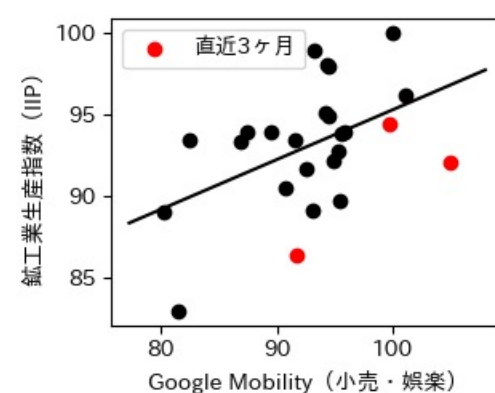

※灰色の帯は緊急事態宣言・まん延防止等重点措置実施期間に対応

熊本県

※灰色の帯は緊急事態宣言・まん延防止等重点措置実施期間に対応

大分県

※灰色の帯は緊急事態宣言・まん延防止等重点措置実施期間に対応

宮崎県

※灰色の帯は緊急事態宣言・まん延防止等重点措置実施期間に対応

鹿児島県