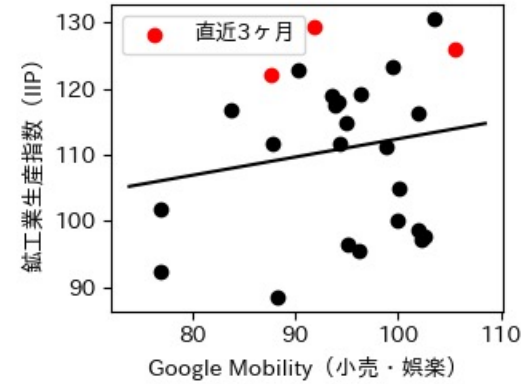

石川県

※灰色の帯は緊急事態宣言・まん延防止等重点措置実施期間に対応

福井県

※灰色の帯は緊急事態宣言・まん延防止等重点措置実施期間に対応

山梨県

※灰色の帯は緊急事態宣言・まん延防止等重点措置実施期間に対応

長野県

※灰色の帯は緊急事態宣言・まん延防止等重点措置実施期間に対応