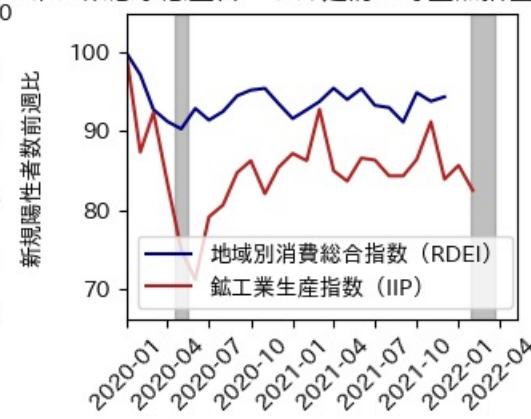

青森県

※灰色の帯は緊急事態宣言・まん延防止等重点措置実施期間に対応