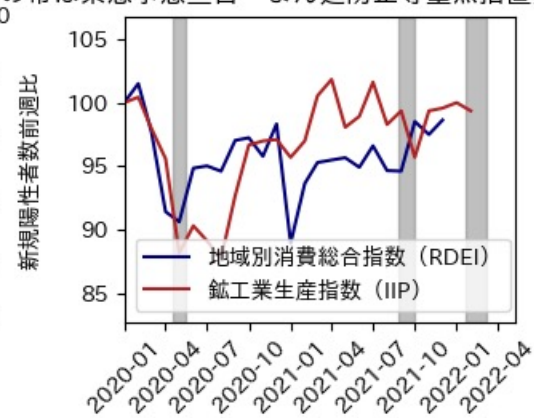

※灰色の帯は緊急事態宣言・まん延防止等重点措置実施期間に対応

熊本県

※灰色の帯は緊急事態宣言・まん延防止等重点措置実施期間に対応

大分県

※灰色の帯は緊急事態宣言・まん延防止等重点措置実施期間に対応

宮崎県

※灰色の帯は緊急事態宣言・まん延防止等重点措置実施期間に対応

鹿児島県