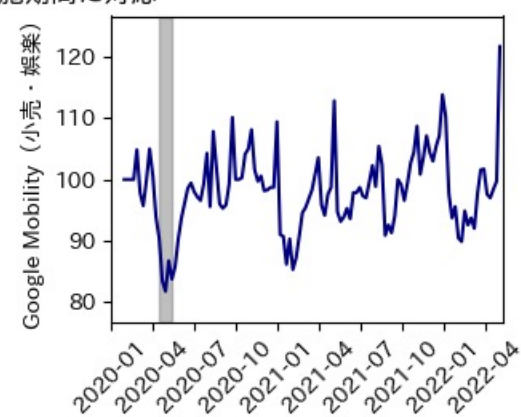

47都道府県における感染・経済・人流の関係

2022年5月20日

仲田泰祐・岡本亘（東京大学）

本分析について

- 本分析の詳細については以下の解説資料をご覧ください
 - 「47都道府県における感染・経済・人流の関係—レポートとダッシュボードの解説—」
 - URL: https://covid19outputjapan.github.io/JP/files/47MobilityReport_Briefing_20220520.pdf
- 本分析の内容は以下のダッシュボード上で定期的に更新しています
 - <https://datastudio.google.com/s/gtVHBcCARlc>

北海道

※灰色の帯は緊急事態宣言・まん延防止等重点措置実施期間に対応

青森県

※灰色の帯は緊急事態宣言・まん延防止等重点措置実施期間に対応

岩手県

※灰色の帯は緊急事態宣言・まん延防止等重点措置実施期間に対応

宮城県

※灰色の帯は緊急事態宣言・まん延防止等重点措置実施期間に対応