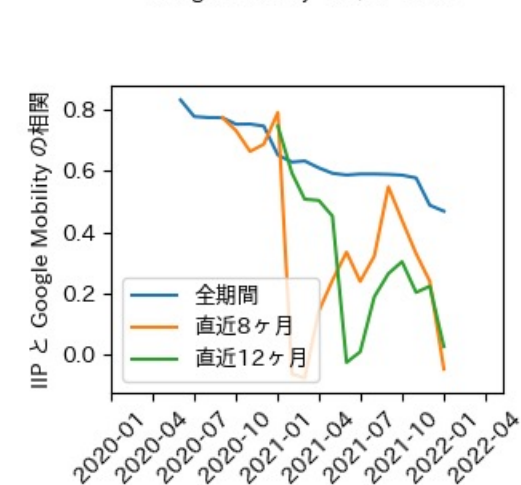

※灰色の帯は緊急事態宣言・まん延防止等重点措置実施期間に対応

熊本県

※灰色の帯は緊急事態宣言・まん延防止等重点措置実施期間に対応

大分県

※灰色の帯は緊急事態宣言・まん延防止等重点措置実施期間に対応

宮崎県

※灰色の帯は緊急事態宣言・まん延防止等重点措置実施期間に対応

鹿児島県