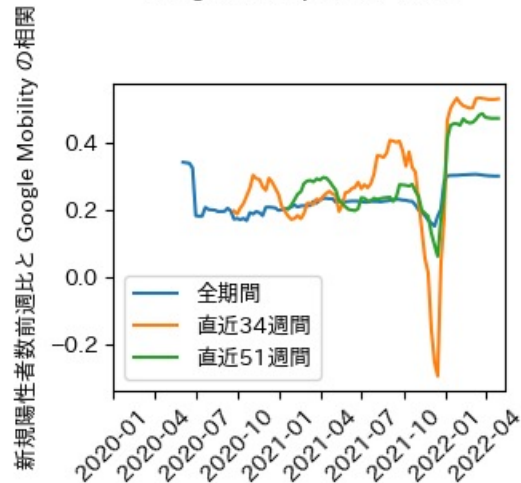

長崎県

※灰色の帯は緊急事態宣言・まん延防止等重点措置実施期間に対応