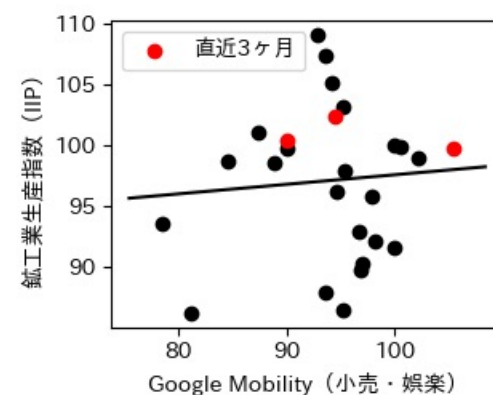

秋田県

※灰色の帯は緊急事態宣言・まん延防止等重点措置実施期間に対応

山形県

※灰色の帯は緊急事態宣言・まん延防止等重点措置実施期間に対応

福島県

※灰色の帯は緊急事態宣言・まん延防止等重点措置実施期間に対応

茨城県

※灰色の帯は緊急事態宣言・まん延防止等重点措置実施期間に対応