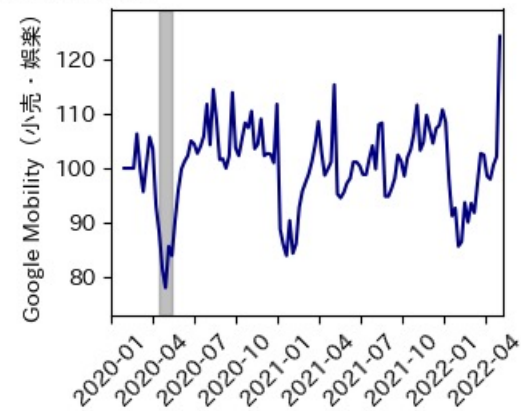

秋田県

※灰色の帯は緊急事態宣言・まん延防止等重点措置実施期間に対応