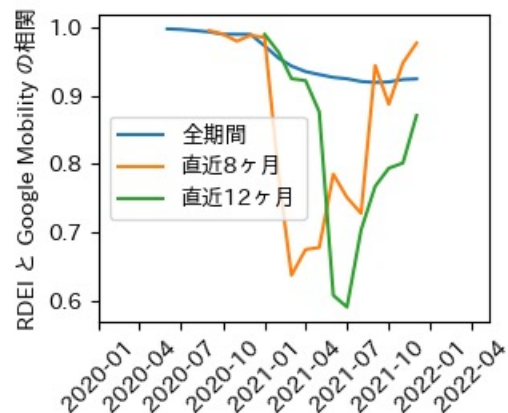

東京都

※灰色の帯は緊急事態宣言・まん延防止等重点措置実施期間に対応