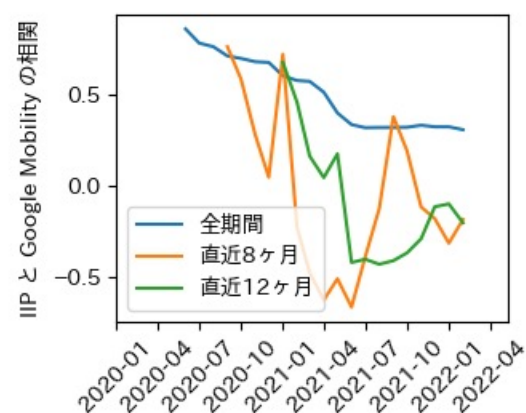

東京都

※灰色の帯は緊急事態宣言・まん延防止等重点措置実施期間に対応