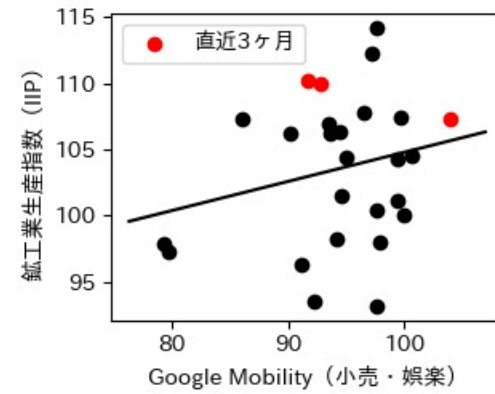

滋賀県

※灰色の帯は緊急事態宣言・まん延防止等重点措置実施期間に対応