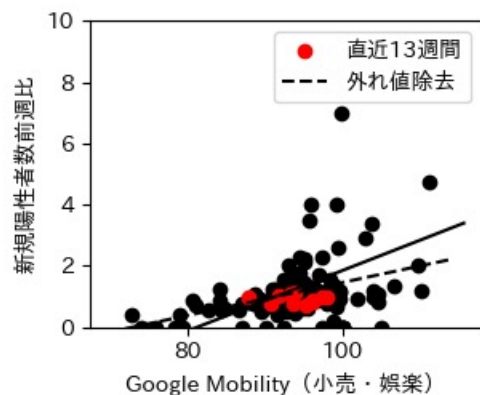

47都道府県における感染・経済・人流の関係

2022年5月20日

仲田泰祐・岡本亘（東京大学）

本分析について

- 本分析の詳細については以下の解説資料をご覧ください
 - 「47都道府県における感染・経済・人流の関係—レポートとダッシュボードの解説—」
 - URL: https://covid19outputjapan.github.io/JP/files/47MobilityReport_Briefing_20220520.pdf
- 本分析の内容は以下のダッシュボード上で定期的に更新しています
 - <https://datastudio.google.com/s/gtVHBcCARlc>

北海道

※灰色の帯は緊急事態宣言・まん延防止等重点措置実施期間に対応

青森県

※灰色の帯は緊急事態宣言・まん延防止等重点措置実施期間に対応

岩手県

※灰色の帯は緊急事態宣言・まん延防止等重点措置実施期間に対応

宮城県

※灰色の帯は緊急事態宣言・まん延防止等重点措置実施期間に対応

秋田県

※灰色の帯は緊急事態宣言・まん延防止等重点措置実施期間に対応

山形県

※灰色の帯は緊急事態宣言・まん延防止等重点措置実施期間に対応

福島県

※灰色の帯は緊急事態宣言・まん延防止等重点措置実施期間に対応

茨城県

※灰色の帯は緊急事態宣言・まん延防止等重点措置実施期間に対応