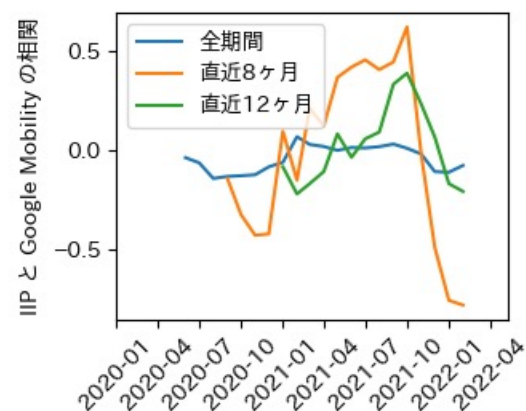

高知県

※灰色の帯は緊急事態宣言・まん延防止等重点措置実施期間に対応