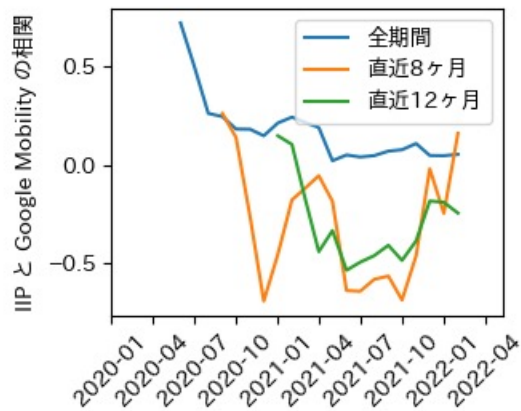

新規陽性者数前週比と Google Mobility の相関

RDEI と Google Mobility の相関

IIP と Google Mobility の相関

岡山県

※灰色の帯は緊急事態宣言・まん延防止等重点措置実施期間に対応

広島県

※灰色の帯は緊急事態宣言・まん延防止等重点措置実施期間に対応

山口県

※灰色の帯は緊急事態宣言・まん延防止等重点措置実施期間に対応

徳島県

※灰色の帯は緊急事態宣言・まん延防止等重点措置実施期間に対応

香川県

※灰色の帯は緊急事態宣言・まん延防止等重点措置実施期間に対応

愛媛県

※灰色の帯は緊急事態宣言・まん延防止等重点措置実施期間に対応

新規陽性者数前週比と Google Mobility の相関