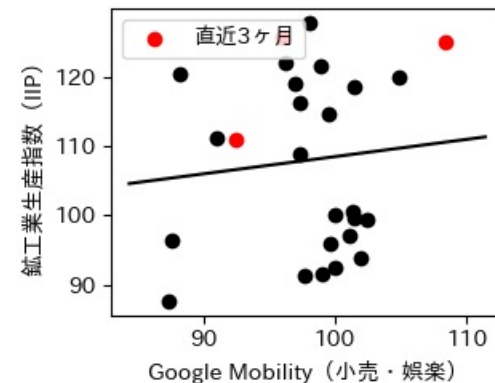

47都道府県における感染・経済・人流の関係

2022年5月20日

仲田泰祐・岡本亘（東京大学）

本分析について

- 本分析の詳細については以下の解説資料をご覧ください
 - 「47都道府県における感染・経済・人流の関係—レポートとダッシュボードの解説—」
 - URL: https://covid19outputjapan.github.io/JP/files/47MobilityReport_Briefing_20220520.pdf
- 本分析の内容は以下のダッシュボード上で定期的に更新しています
 - <https://datastudio.google.com/s/gtVHBcCARlc>

北海道

※灰色の帯は緊急事態宣言・まん延防止等重点措置実施期間に対応

青森県

※灰色の帯は緊急事態宣言・まん延防止等重点措置実施期間に対応

岩手県

※灰色の帯は緊急事態宣言・まん延防止等重点措置実施期間に対応

宮城県

※灰色の帯は緊急事態宣言・まん延防止等重点措置実施期間に対応