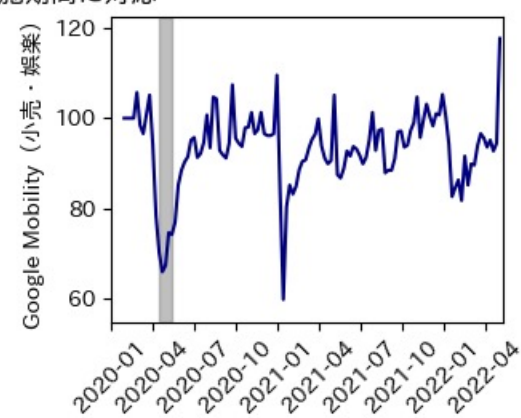

福井県

※灰色の帯は緊急事態宣言・まん延防止等重点措置実施期間に対応