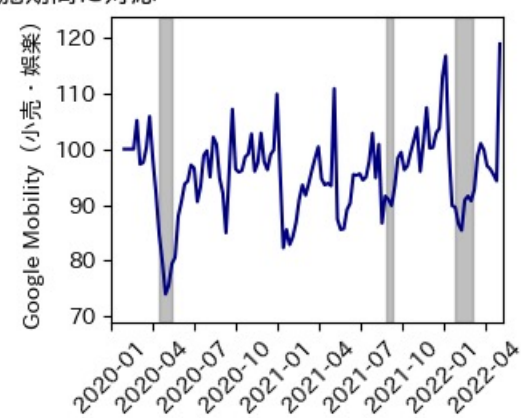

高知県

※灰色の帯は緊急事態宣言・まん延防止等重点措置実施期間に対応

福岡県

※灰色の帯は緊急事態宣言・まん延防止等重点措置実施期間に対応

新規陽性者数前週比と Google Mobility の相関

佐賀県

※灰色の帯は緊急事態宣言・まん延防止等重点措置実施期間に対応

長崎県