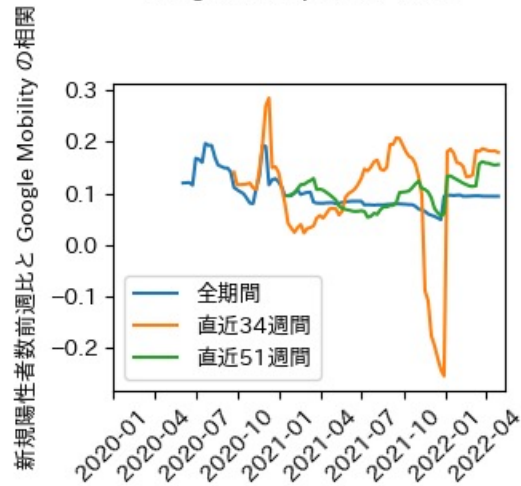

奈良県

※灰色の帯は緊急事態宣言・まん延防止等重点措置実施期間に対応

和歌山県

※灰色の帯は緊急事態宣言・まん延防止等重点措置実施期間に対応

鳥取県

※灰色の帯は緊急事態宣言・まん延防止等重点措置実施期間に対応

島根県

※灰色の帯は緊急事態宣言・まん延防止等重点措置実施期間に対応