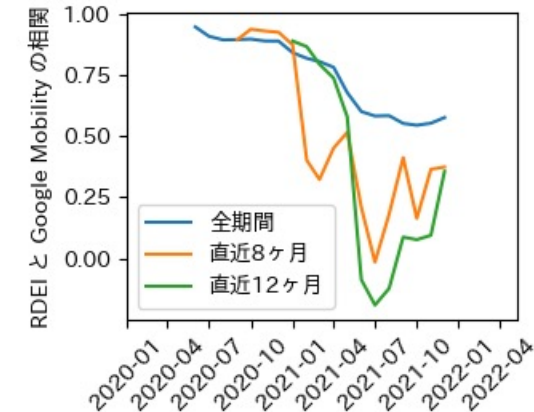

新規陽性者数前週比と Google Mobility の相関

RDEI と Google Mobility の相関

IIP と Google Mobility の相関

岡山県

※灰色の帯は緊急事態宣言・まん延防止等重点措置実施期間に対応

広島県

※灰色の帯は緊急事態宣言・まん延防止等重点措置実施期間に対応

山口県