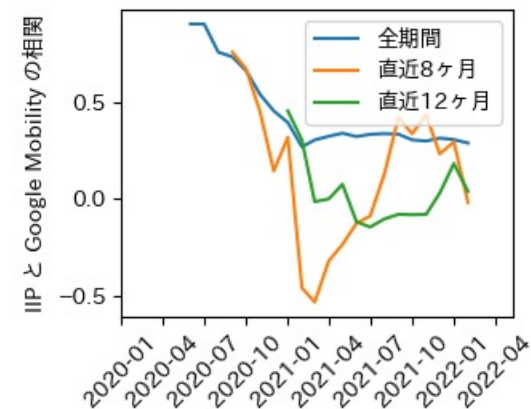

長崎県

※灰色の帯は緊急事態宣言・まん延防止等重点措置実施期間に対応