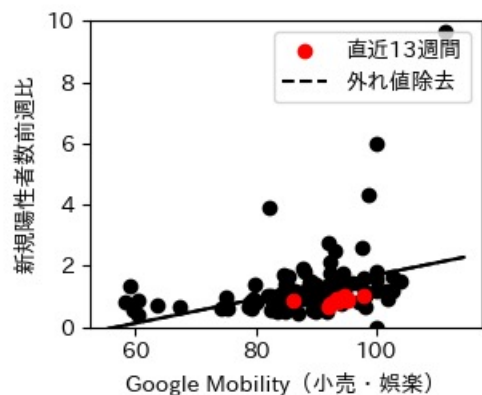

神奈川県

※灰色の帯は緊急事態宣言・まん延防止等重点措置実施期間に対応