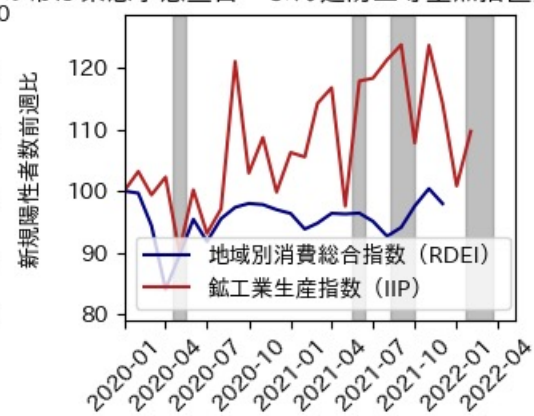

熊本県

※灰色の帯は緊急事態宣言・まん延防止等重点措置実施期間に対応