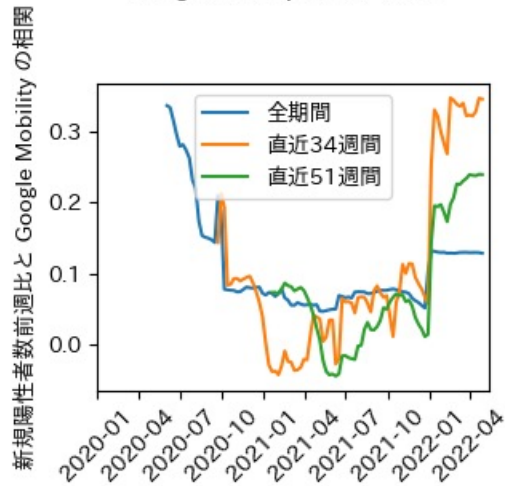

青森県

※灰色の帯は緊急事態宣言・まん延防止等重点措置実施期間に対応