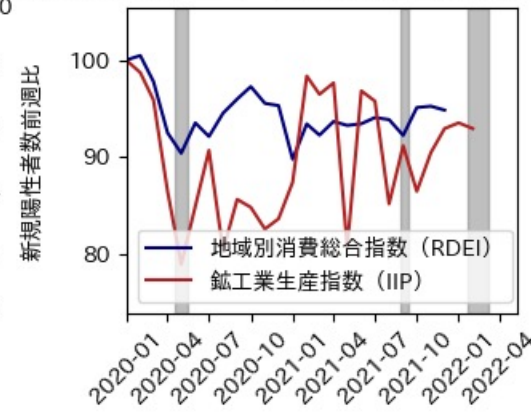

長崎県

※灰色の帯は緊急事態宣言・まん延防止等重点措置実施期間に対応