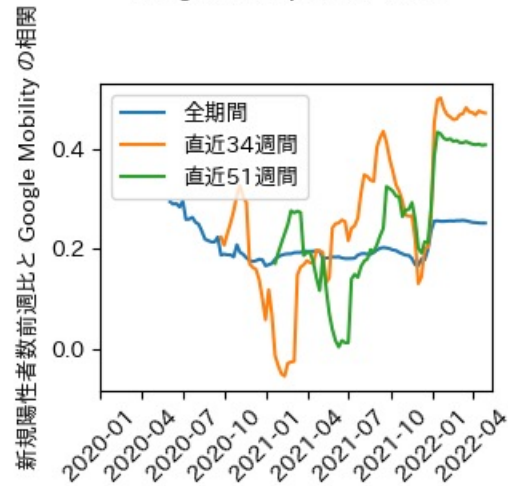

滋賀県

※灰色の帯は緊急事態宣言・まん延防止等重点措置実施期間に対応