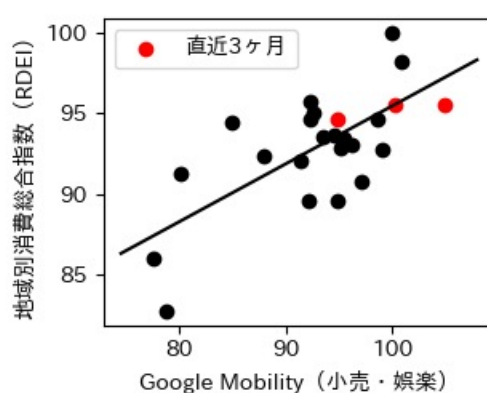

栃木県

※灰色の帯は緊急事態宣言・まん延防止等重点措置実施期間に対応