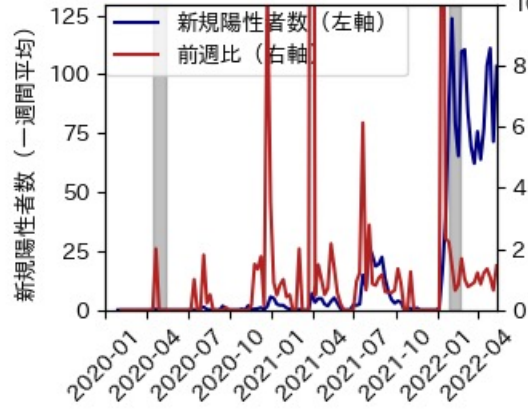

奈良県

※灰色の帯は緊急事態宣言・まん延防止等重点措置実施期間に対応

和歌山県

※灰色の帯は緊急事態宣言・まん延防止等重点措置実施期間に対応

鳥取県

※灰色の帯は緊急事態宣言・まん延防止等重点措置実施期間に対応

島根県

※灰色の帯は緊急事態宣言・まん延防止等重点措置実施期間に対応