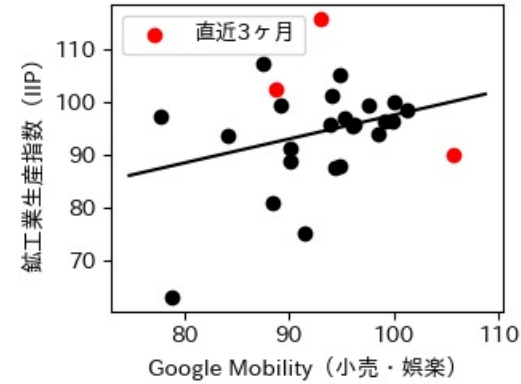

群馬県

※灰色の帯は緊急事態宣言・まん延防止等重点措置実施期間に対応