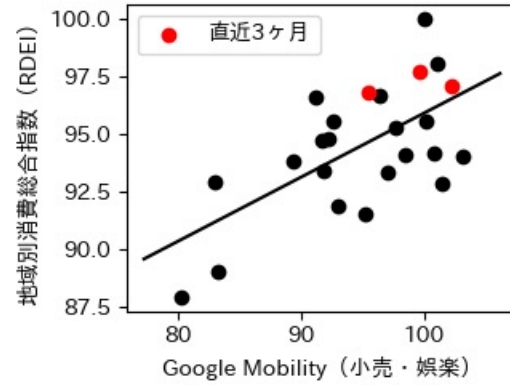

新規陽性者数前週比と Google Mobility の相関

RDEI と Google Mobility の相関

IIP と Google Mobility の相関

岡山県

※灰色の帯は緊急事態宣言・まん延防止等重点措置実施期間に対応

広島県

※灰色の帯は緊急事態宣言・まん延防止等重点措置実施期間に対応

山口県