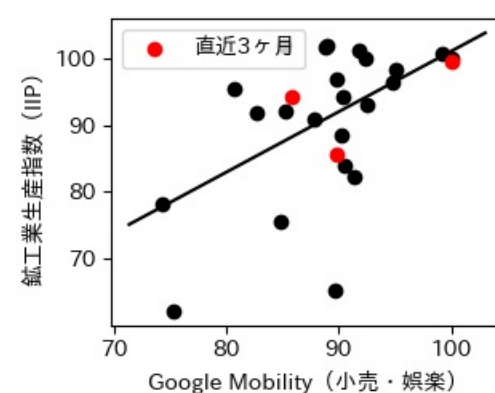

岐阜県

※灰色の帯は緊急事態宣言・まん延防止等重点措置実施期間に対応

静岡県

※灰色の帯は緊急事態宣言・まん延防止等重点措置実施期間に対応

愛知県

※灰色の帯は緊急事態宣言・まん延防止等重点措置実施期間に対応

三重県

※灰色の帯は緊急事態宣言・まん延防止等重点措置実施期間に対応