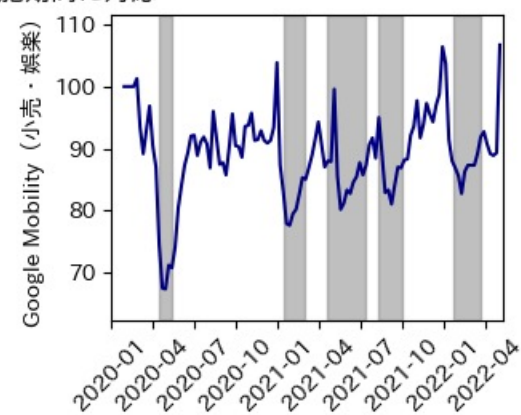

岐阜県

※灰色の帯は緊急事態宣言・まん延防止等重点措置実施期間に対応

静岡県

※灰色の帯は緊急事態宣言・まん延防止等重点措置実施期間に対応

愛知県

※灰色の帯は緊急事態宣言・まん延防止等重点措置実施期間に対応

三重県

※灰色の帯は緊急事態宣言・まん延防止等重点措置実施期間に対応