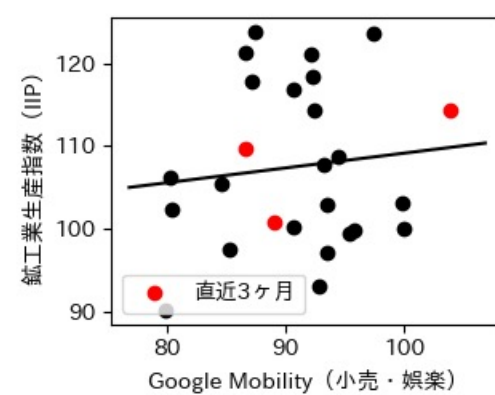

熊本県

※灰色の帯は緊急事態宣言・まん延防止等重点措置実施期間に対応