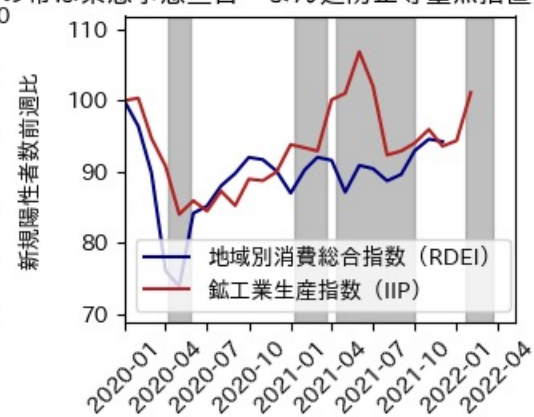

東京都

※灰色の帯は緊急事態宣言・まん延防止等重点措置実施期間に対応