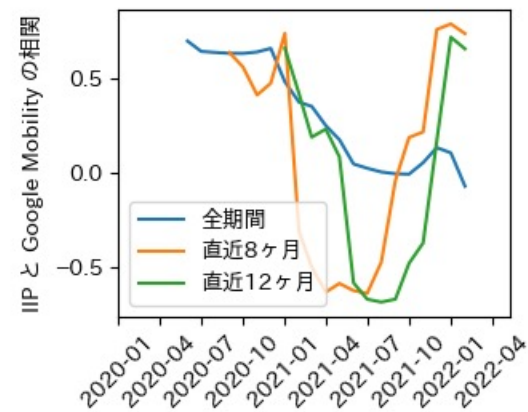

岐阜県

※灰色の帯は緊急事態宣言・まん延防止等重点措置実施期間に対応

静岡県

※灰色の帯は緊急事態宣言・まん延防止等重点措置実施期間に対応

愛知県

※灰色の帯は緊急事態宣言・まん延防止等重点措置実施期間に対応

三重県

※灰色の帯は緊急事態宣言・まん延防止等重点措置実施期間に対応