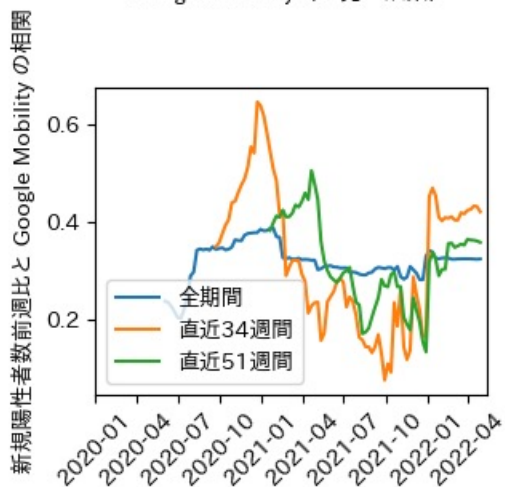

秋田県

※灰色の帯は緊急事態宣言・まん延防止等重点措置実施期間に対応

山形県

※灰色の帯は緊急事態宣言・まん延防止等重点措置実施期間に対応

福島県

※灰色の帯は緊急事態宣言・まん延防止等重点措置実施期間に対応

茨城県

※灰色の帯は緊急事態宣言・まん延防止等重点措置実施期間に対応