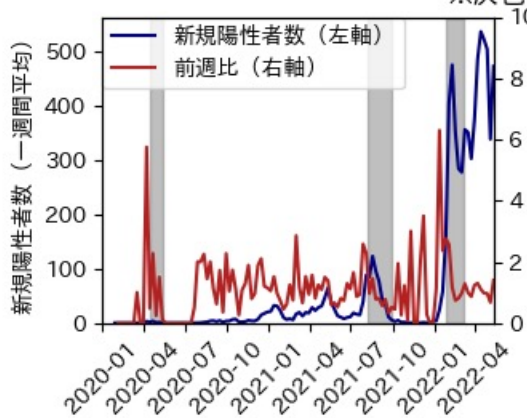

秋田県

※灰色の帯は緊急事態宣言・まん延防止等重点措置実施期間に対応

山形県

※灰色の帯は緊急事態宣言・まん延防止等重点措置実施期間に対応

福島県

※灰色の帯は緊急事態宣言・まん延防止等重点措置実施期間に対応

茨城県

※灰色の帯は緊急事態宣言・まん延防止等重点措置実施期間に対応