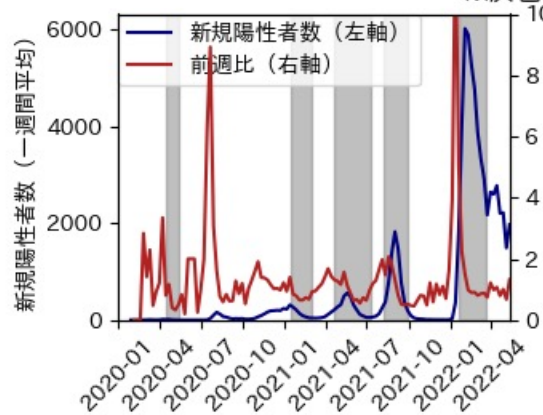

岐阜県

※灰色の帯は緊急事態宣言・まん延防止等重点措置実施期間に対応

静岡県

※灰色の帯は緊急事態宣言・まん延防止等重点措置実施期間に対応

愛知県

※灰色の帯は緊急事態宣言・まん延防止等重点措置実施期間に対応

三重県

※灰色の帯は緊急事態宣言・まん延防止等重点措置実施期間に対応