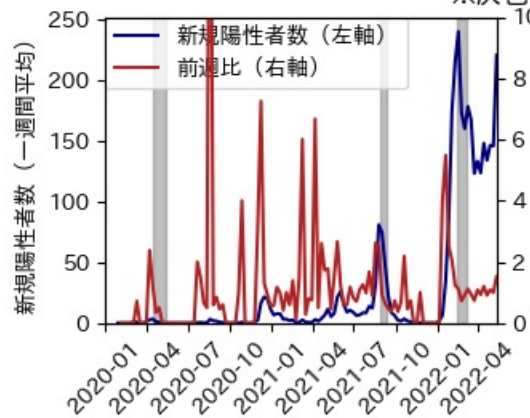

高知県

※灰色の帯は緊急事態宣言・まん延防止等重点措置実施期間に対応