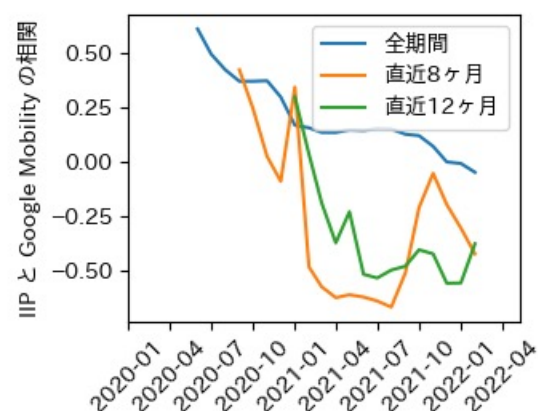

高知県

※灰色の帯は緊急事態宣言・まん延防止等重点措置実施期間に対応

福岡県

※灰色の帯は緊急事態宣言・まん延防止等重点措置実施期間に対応

新規陽性者数前週比と Google Mobility の相関

佐賀県

※灰色の帯は緊急事態宣言・まん延防止等重点措置実施期間に対応

長崎県