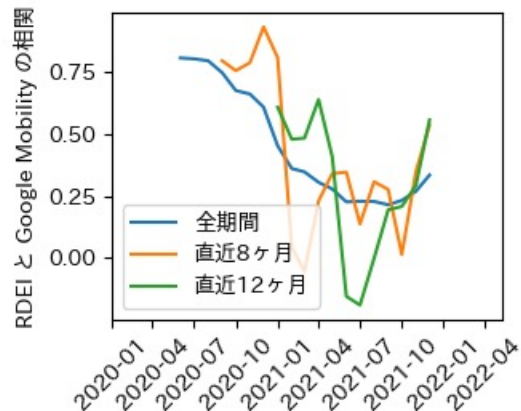

高知県

※灰色の帯は緊急事態宣言・まん延防止等重点措置実施期間に対応