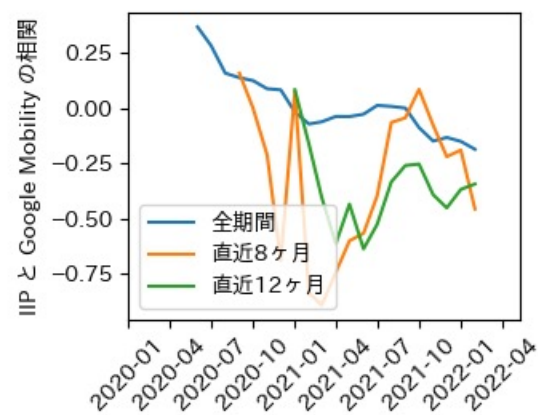

和歌山県

※灰色の帯は緊急事態宣言・まん延防止等重点措置実施期間に対応