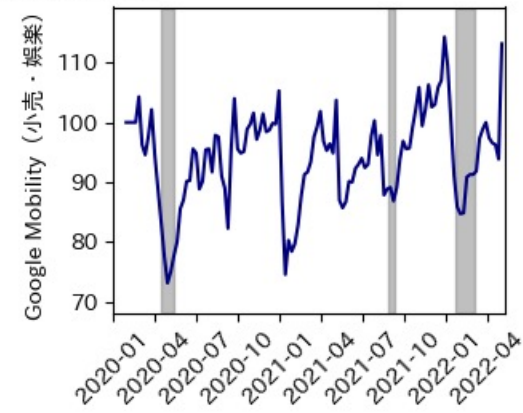

長崎県

※灰色の帯は緊急事態宣言・まん延防止等重点措置実施期間に対応