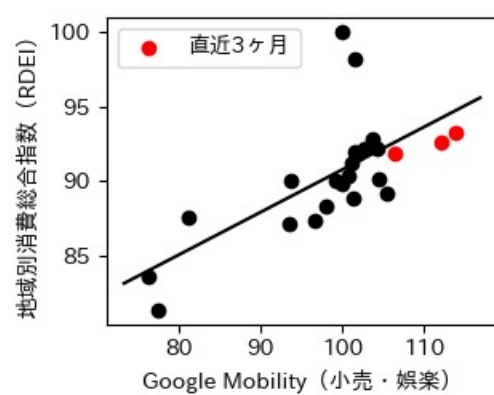

東京都

※灰色の帯は緊急事態宣言・まん延防止等重点措置実施期間に対応

神奈川県

※灰色の帯は緊急事態宣言・まん延防止等重点措置実施期間に対応

新潟県

※灰色の帯は緊急事態宣言・まん延防止等重点措置実施期間に対応

富山県

※灰色の帯は緊急事態宣言・まん延防止等重点措置実施期間に対応