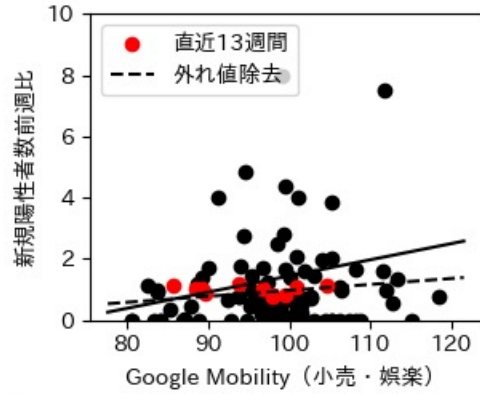

青森県

※灰色の帯は緊急事態宣言・まん延防止等重点措置実施期間に対応