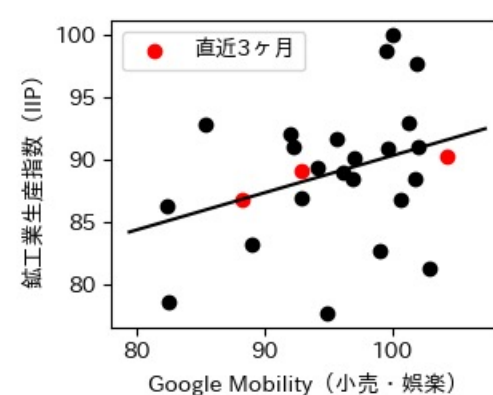

秋田県

※灰色の帯は緊急事態宣言・まん延防止等重点措置実施期間に対応

山形県

※灰色の帯は緊急事態宣言・まん延防止等重点措置実施期間に対応

福島県

※灰色の帯は緊急事態宣言・まん延防止等重点措置実施期間に対応

茨城県

※灰色の帯は緊急事態宣言・まん延防止等重点措置実施期間に対応