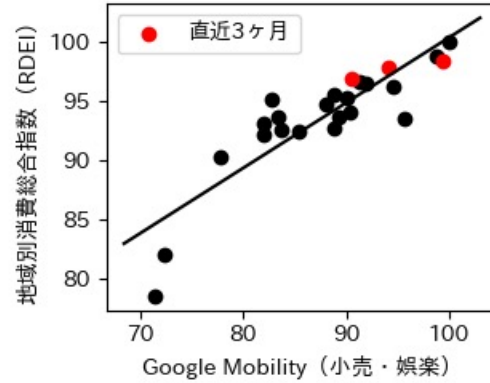

福岡県

※灰色の帯は緊急事態宣言・まん延防止等重点措置実施期間に対応