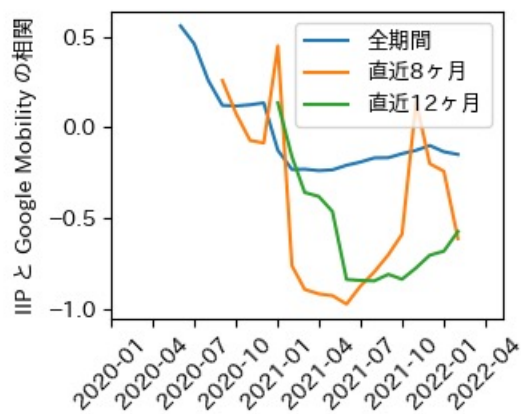

山形県

※灰色の帯は緊急事態宣言・まん延防止等重点措置実施期間に対応