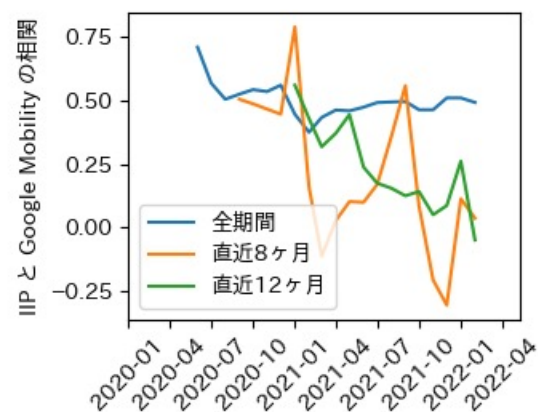

東京都

※灰色の帯は緊急事態宣言・まん延防止等重点措置実施期間に対応

神奈川県

※灰色の帯は緊急事態宣言・まん延防止等重点措置実施期間に対応

新潟県

※灰色の帯は緊急事態宣言・まん延防止等重点措置実施期間に対応

富山県

※灰色の帯は緊急事態宣言・まん延防止等重点措置実施期間に対応