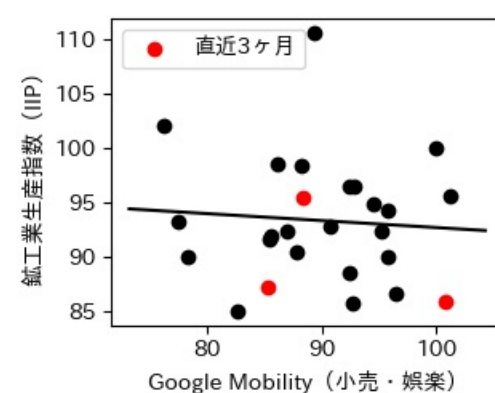

高知県

※灰色の帯は緊急事態宣言・まん延防止等重点措置実施期間に対応