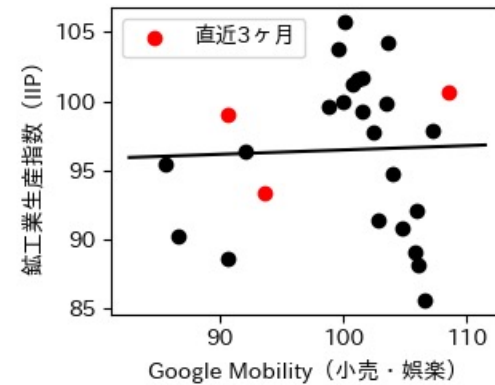

秋田県

※灰色の帯は緊急事態宣言・まん延防止等重点措置実施期間に対応