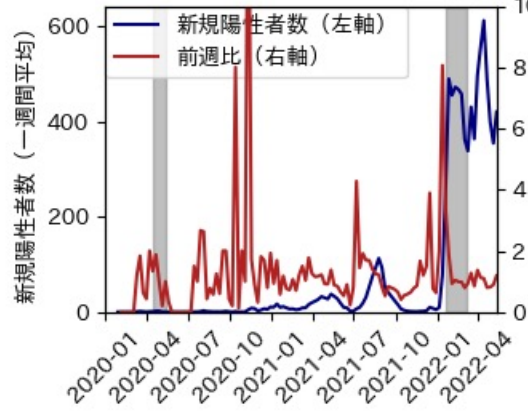

東京都

※灰色の帯は緊急事態宣言・まん延防止等重点措置実施期間に対応

神奈川県

※灰色の帯は緊急事態宣言・まん延防止等重点措置実施期間に対応

新潟県

※灰色の帯は緊急事態宣言・まん延防止等重点措置実施期間に対応

富山県

※灰色の帯は緊急事態宣言・まん延防止等重点措置実施期間に対応