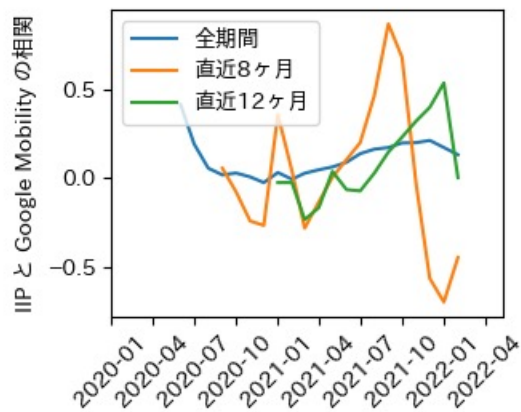

東京都

※灰色の帯は緊急事態宣言・まん延防止等重点措置実施期間に対応

神奈川県

※灰色の帯は緊急事態宣言・まん延防止等重点措置実施期間に対応

新潟県

※灰色の帯は緊急事態宣言・まん延防止等重点措置実施期間に対応

富山県

※灰色の帯は緊急事態宣言・まん延防止等重点措置実施期間に対応