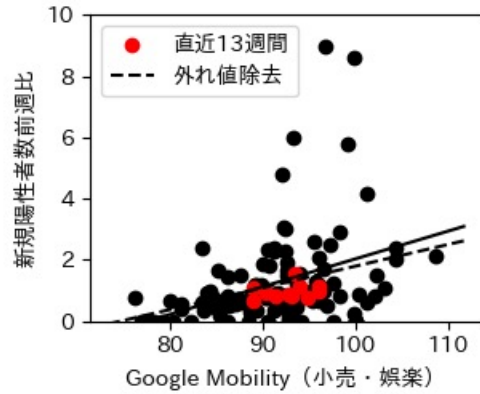

山口県

※灰色の帯は緊急事態宣言・まん延防止等重点措置実施期間に対応