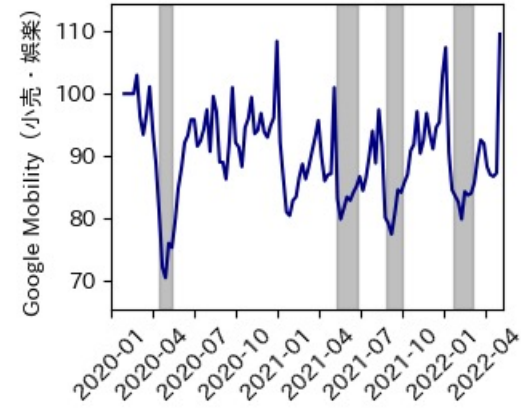

岐阜県

※灰色の帯は緊急事態宣言・まん延防止等重点措置実施期間に対応

静岡県

※灰色の帯は緊急事態宣言・まん延防止等重点措置実施期間に対応

愛知県

※灰色の帯は緊急事態宣言・まん延防止等重点措置実施期間に対応

三重県

※灰色の帯は緊急事態宣言・まん延防止等重点措置実施期間に対応