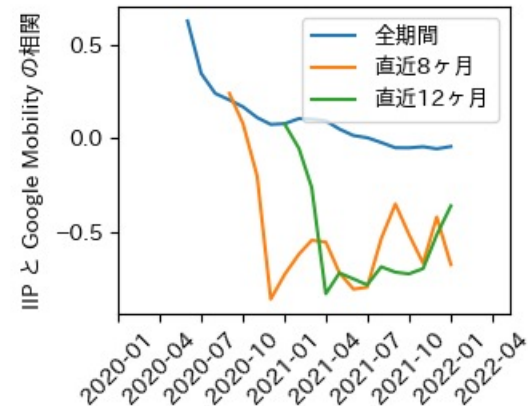

新規陽性者数前週比と Google Mobility の相関

RDEI と Google Mobility の相関

IIP と Google Mobility の相関

岡山県

※灰色の帯は緊急事態宣言・まん延防止等重点措置実施期間に対応

広島県

※灰色の帯は緊急事態宣言・まん延防止等重点措置実施期間に対応

山口県

※灰色の帯は緊急事態宣言・まん延防止等重点措置実施期間に対応

徳島県

※灰色の帯は緊急事態宣言・まん延防止等重点措置実施期間に対応

香川県

※灰色の帯は緊急事態宣言・まん延防止等重点措置実施期間に対応

愛媛県

※灰色の帯は緊急事態宣言・まん延防止等重点措置実施期間に対応

新規陽性者数前週比と Google Mobility の相関