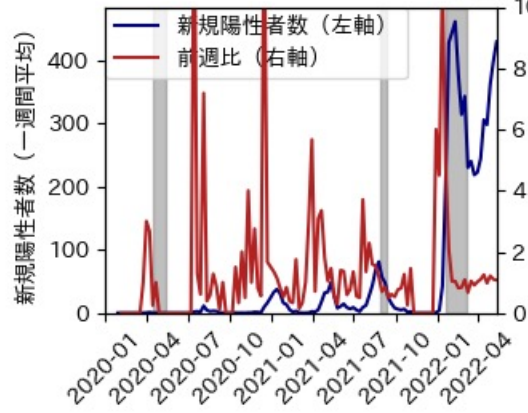

長崎県

※灰色の帯は緊急事態宣言・まん延防止等重点措置実施期間に対応