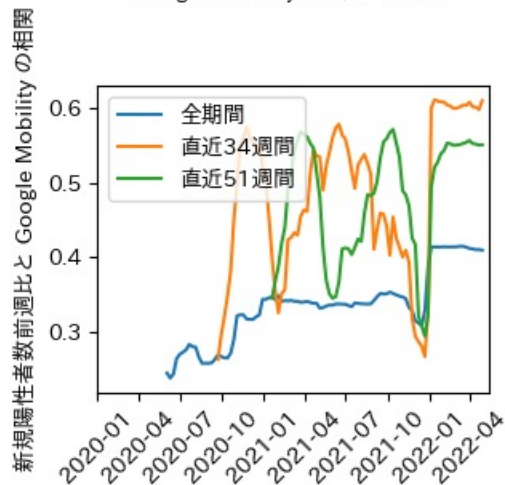

秋田県

※灰色の帯は緊急事態宣言・まん延防止等重点措置実施期間に対応

山形県

※灰色の帯は緊急事態宣言・まん延防止等重点措置実施期間に対応

福島県

※灰色の帯は緊急事態宣言・まん延防止等重点措置実施期間に対応

茨城県

※灰色の帯は緊急事態宣言・まん延防止等重点措置実施期間に対応