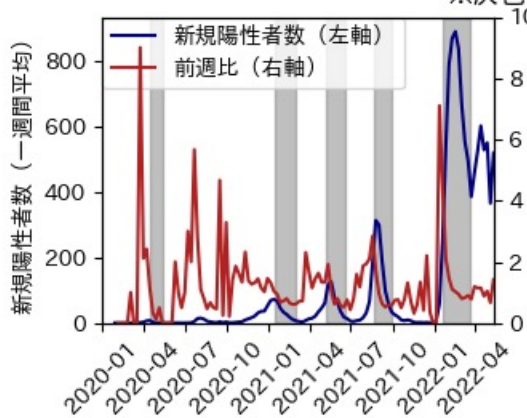

岐阜県

※灰色の帯は緊急事態宣言・まん延防止等重点措置実施期間に対応