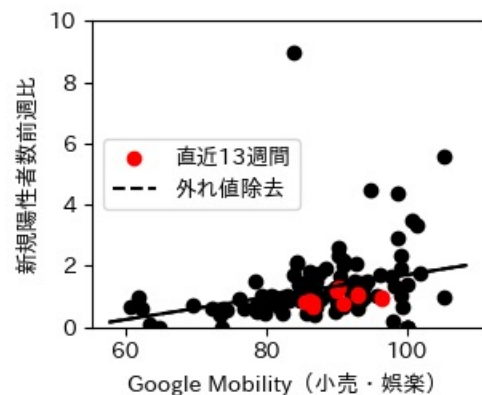

京都府

※灰色の帯は緊急事態宣言・まん延防止等重点措置実施期間に対応