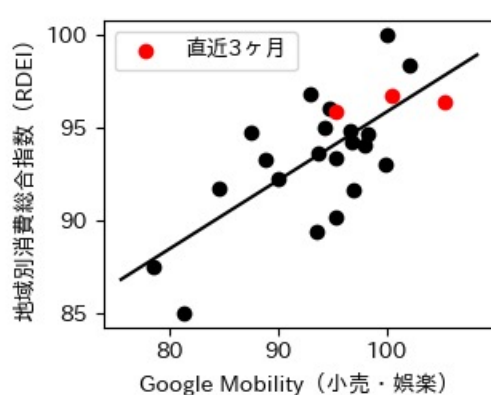

秋田県

※灰色の帯は緊急事態宣言・まん延防止等重点措置実施期間に対応

山形県

※灰色の帯は緊急事態宣言・まん延防止等重点措置実施期間に対応

福島県

※灰色の帯は緊急事態宣言・まん延防止等重点措置実施期間に対応

茨城県

※灰色の帯は緊急事態宣言・まん延防止等重点措置実施期間に対応