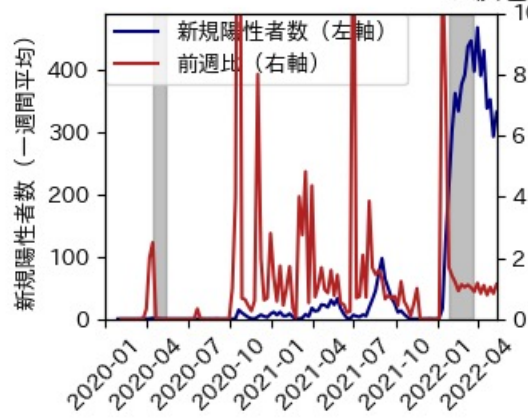

青森県

※灰色の帯は緊急事態宣言・まん延防止等重点措置実施期間に対応