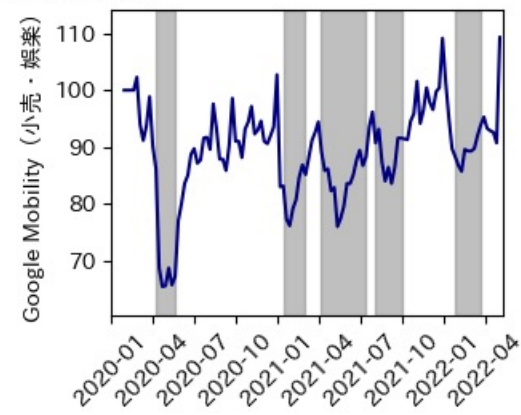

滋賀県

※灰色の帯は緊急事態宣言・まん延防止等重点措置実施期間に対応

京都府

※灰色の帯は緊急事態宣言・まん延防止等重点措置実施期間に対応

大阪府

※灰色の帯は緊急事態宣言・まん延防止等重点措置実施期間に対応

兵庫県

※灰色の帯は緊急事態宣言・まん延防止等重点措置実施期間に対応