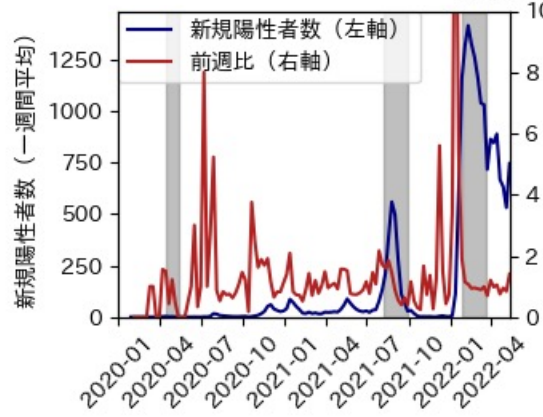

静岡県

※灰色の帯は緊急事態宣言・まん延防止等重点措置実施期間に対応