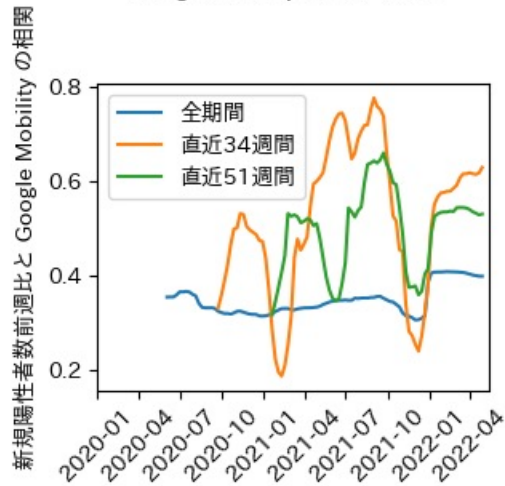

滋賀県

※灰色の帯は緊急事態宣言・まん延防止等重点措置実施期間に対応

京都府

※灰色の帯は緊急事態宣言・まん延防止等重点措置実施期間に対応

大阪府

※灰色の帯は緊急事態宣言・まん延防止等重点措置実施期間に対応

兵庫県

※灰色の帯は緊急事態宣言・まん延防止等重点措置実施期間に対応