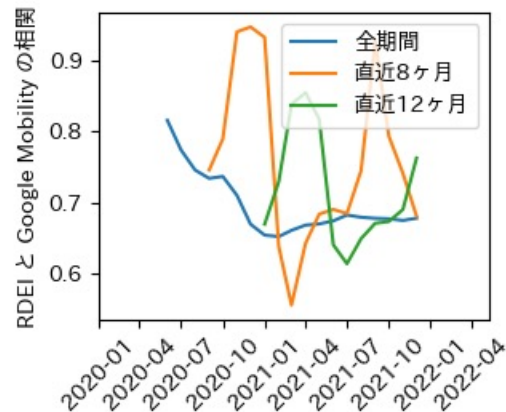

東京都

※灰色の帯は緊急事態宣言・まん延防止等重点措置実施期間に対応

神奈川県

※灰色の帯は緊急事態宣言・まん延防止等重点措置実施期間に対応

新潟県

※灰色の帯は緊急事態宣言・まん延防止等重点措置実施期間に対応

富山県

※灰色の帯は緊急事態宣言・まん延防止等重点措置実施期間に対応