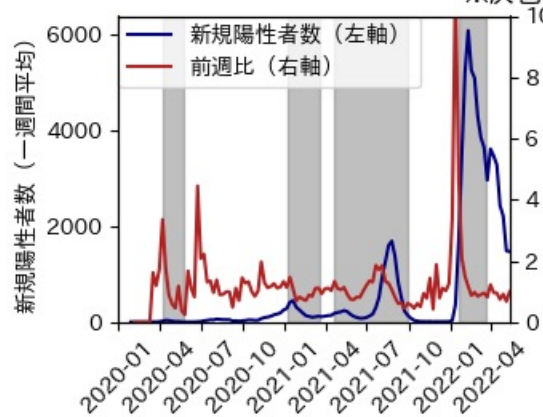

栃木県

※灰色の帯は緊急事態宣言・まん延防止等重点措置実施期間に対応

群馬県

※灰色の帯は緊急事態宣言・まん延防止等重点措置実施期間に対応

埼玉県

※灰色の帯は緊急事態宣言・まん延防止等重点措置実施期間に対応

千葉県

※灰色の帯は緊急事態宣言・まん延防止等重点措置実施期間に対応