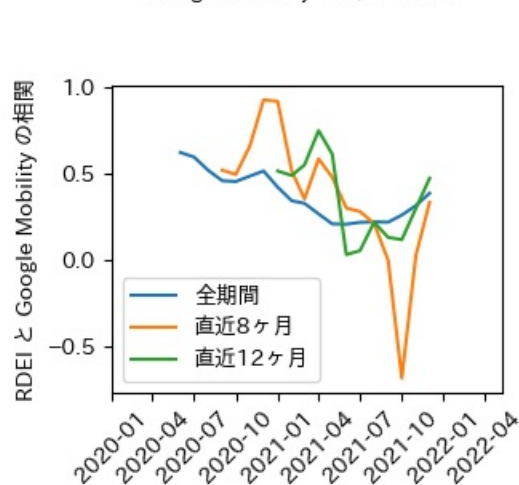

徳島県

※灰色の帯は緊急事態宣言・まん延防止等重点措置実施期間に対応