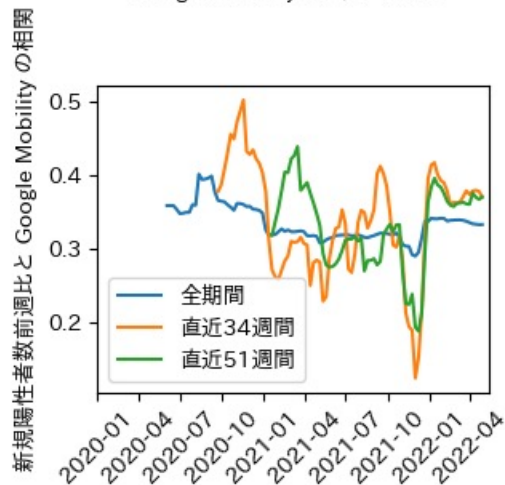

山口県

※灰色の帯は緊急事態宣言・まん延防止等重点措置実施期間に対応