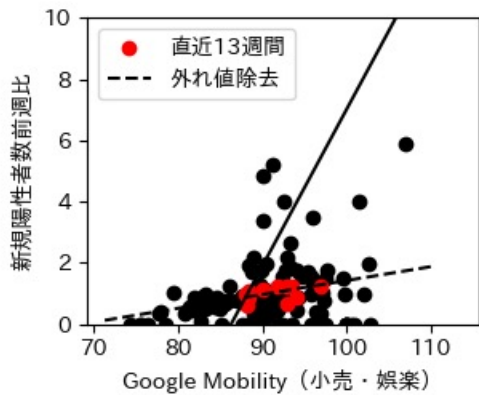

熊本県

※灰色の帯は緊急事態宣言・まん延防止等重点措置実施期間に対応