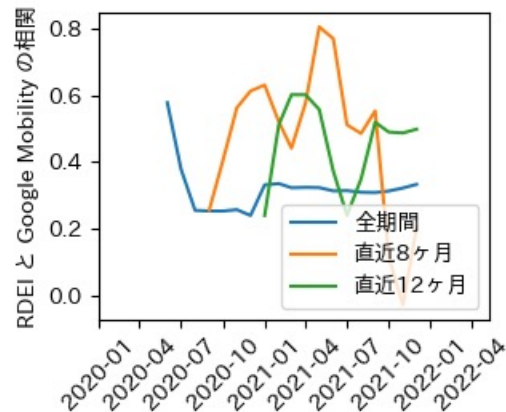

秋田県

※灰色の帯は緊急事態宣言・まん延防止等重点措置実施期間に対応