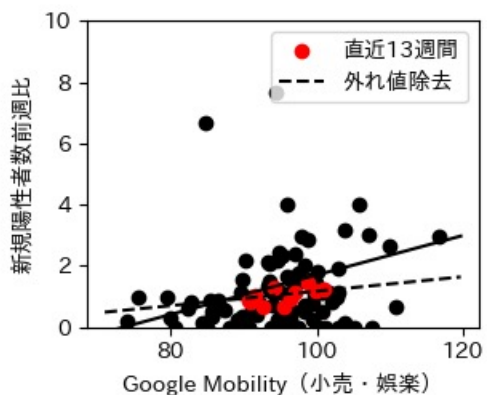

高知県

※灰色の帯は緊急事態宣言・まん延防止等重点措置実施期間に対応

福岡県

※灰色の帯は緊急事態宣言・まん延防止等重点措置実施期間に対応

新規陽性者数前週比と Google Mobility の相関

佐賀県

※灰色の帯は緊急事態宣言・まん延防止等重点措置実施期間に対応

長崎県