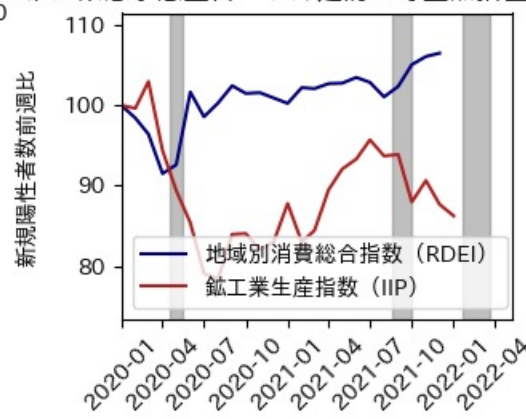

※灰色の帯は緊急事態宣言・まん延防止等重点措置実施期間に対応

徳島県

※灰色の帯は緊急事態宣言・まん延防止等重点措置実施期間に対応

香川県

※灰色の帯は緊急事態宣言・まん延防止等重点措置実施期間に対応

愛媛県

※灰色の帯は緊急事態宣言・まん延防止等重点措置実施期間に対応

新規陽性者数前週比と Google Mobility の相関