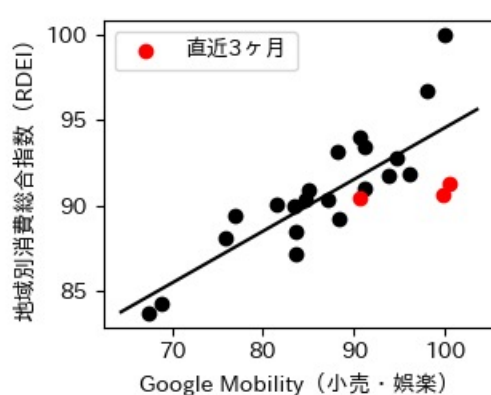

京都府

※灰色の帯は緊急事態宣言・まん延防止等重点措置実施期間に対応