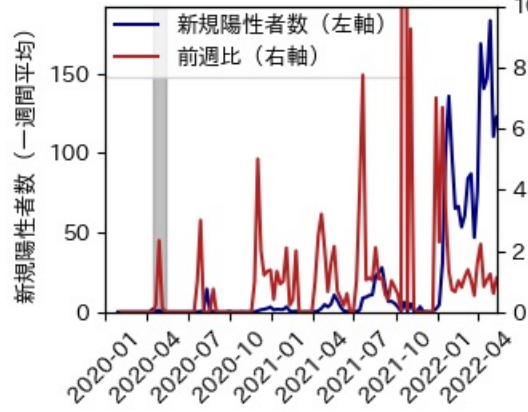

奈良県

※灰色の帯は緊急事態宣言・まん延防止等重点措置実施期間に対応

和歌山県

※灰色の帯は緊急事態宣言・まん延防止等重点措置実施期間に対応

鳥取県

※灰色の帯は緊急事態宣言・まん延防止等重点措置実施期間に対応

島根県

※灰色の帯は緊急事態宣言・まん延防止等重点措置実施期間に対応