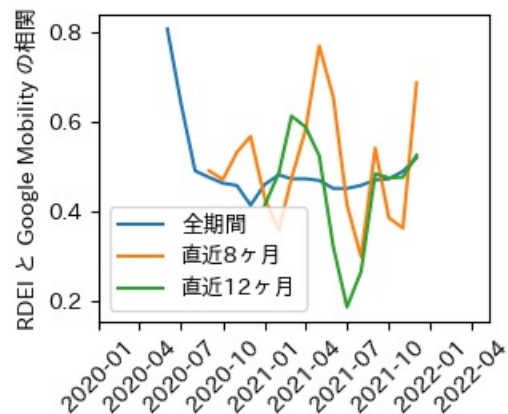

北海道

※灰色の帯は緊急事態宣言・まん延防止等重点措置実施期間に対応

青森県

※灰色の帯は緊急事態宣言・まん延防止等重点措置実施期間に対応

岩手県

※灰色の帯は緊急事態宣言・まん延防止等重点措置実施期間に対応

宮城県

※灰色の帯は緊急事態宣言・まん延防止等重点措置実施期間に対応

秋田県

※灰色の帯は緊急事態宣言・まん延防止等重点措置実施期間に対応

山形県

※灰色の帯は緊急事態宣言・まん延防止等重点措置実施期間に対応

福島県

※灰色の帯は緊急事態宣言・まん延防止等重点措置実施期間に対応

茨城県

※灰色の帯は緊急事態宣言・まん延防止等重点措置実施期間に対応