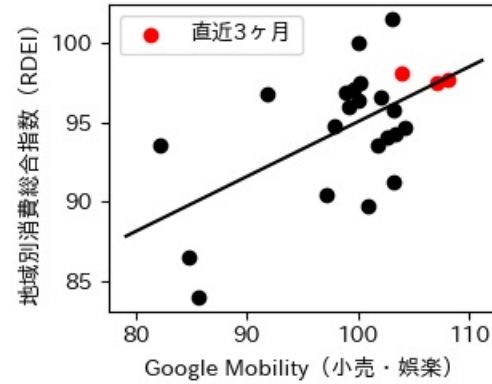

東京都

※灰色の帯は緊急事態宣言・まん延防止等重点措置実施期間に対応

神奈川県

※灰色の帯は緊急事態宣言・まん延防止等重点措置実施期間に対応

新潟県

※灰色の帯は緊急事態宣言・まん延防止等重点措置実施期間に対応

富山県

※灰色の帯は緊急事態宣言・まん延防止等重点措置実施期間に対応