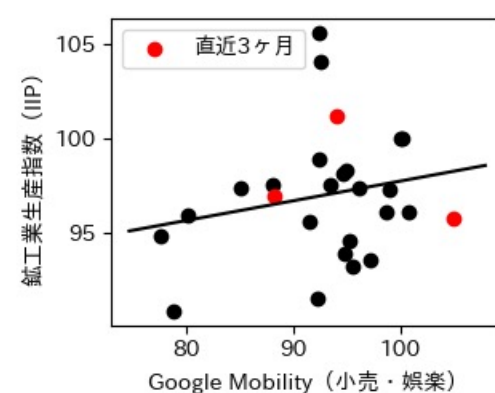

栃木県

※灰色の帯は緊急事態宣言・まん延防止等重点措置実施期間に対応