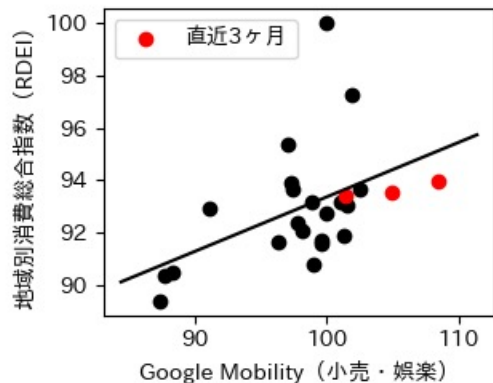

47都道府県における感染・経済・人流の関係

2022年5月20日

仲田泰祐・岡本亘（東京大学）

本分析について

- 本分析の詳細については以下の解説資料をご覧ください
 - 「47都道府県における感染・経済・人流の関係—レポートとダッシュボードの解説—」
 - URL: https://covid19outputjapan.github.io/JP/files/47MobilityReport_Briefing_20220520.pdf
- 本分析の内容は以下のダッシュボード上で定期的に更新しています
 - <https://datastudio.google.com/s/gtVHBcCARlc>

北海道

※灰色の帯は緊急事態宣言・まん延防止等重点措置実施期間に対応

青森県

※灰色の帯は緊急事態宣言・まん延防止等重点措置実施期間に対応

岩手県

※灰色の帯は緊急事態宣言・まん延防止等重点措置実施期間に対応

宮城県

※灰色の帯は緊急事態宣言・まん延防止等重点措置実施期間に対応