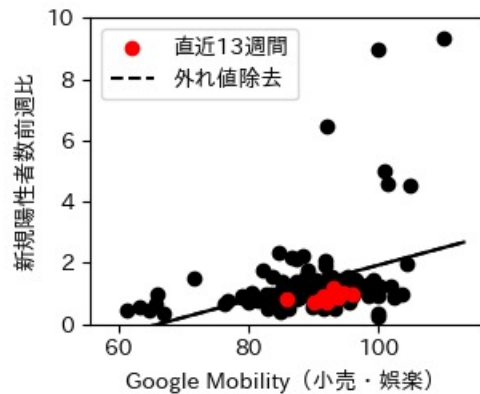

栃木県

※灰色の帯は緊急事態宣言・まん延防止等重点措置実施期間に対応

群馬県

※灰色の帯は緊急事態宣言・まん延防止等重点措置実施期間に対応

埼玉県

※灰色の帯は緊急事態宣言・まん延防止等重点措置実施期間に対応

千葉県

※灰色の帯は緊急事態宣言・まん延防止等重点措置実施期間に対応