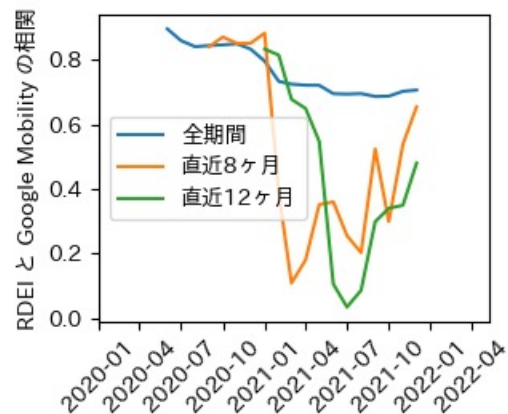

北海道

※灰色の帯は緊急事態宣言・まん延防止等重点措置実施期間に対応

青森県

※灰色の帯は緊急事態宣言・まん延防止等重点措置実施期間に対応

岩手県

※灰色の帯は緊急事態宣言・まん延防止等重点措置実施期間に対応

宮城県

※灰色の帯は緊急事態宣言・まん延防止等重点措置実施期間に対応

秋田県

※灰色の帯は緊急事態宣言・まん延防止等重点措置実施期間に対応

山形県

※灰色の帯は緊急事態宣言・まん延防止等重点措置実施期間に対応

福島県

※灰色の帯は緊急事態宣言・まん延防止等重点措置実施期間に対応

茨城県

※灰色の帯は緊急事態宣言・まん延防止等重点措置実施期間に対応