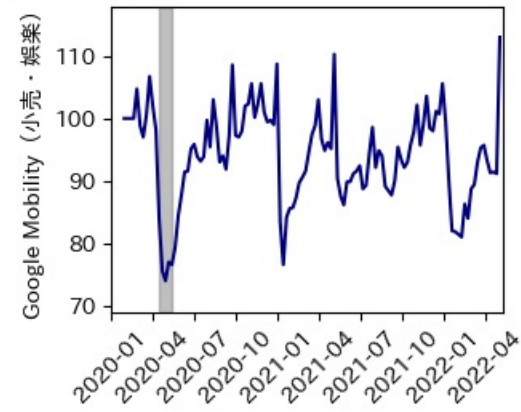

奈良県

※灰色の帯は緊急事態宣言・まん延防止等重点措置実施期間に対応

和歌山県

※灰色の帯は緊急事態宣言・まん延防止等重点措置実施期間に対応

鳥取県

※灰色の帯は緊急事態宣言・まん延防止等重点措置実施期間に対応

島根県

※灰色の帯は緊急事態宣言・まん延防止等重点措置実施期間に対応