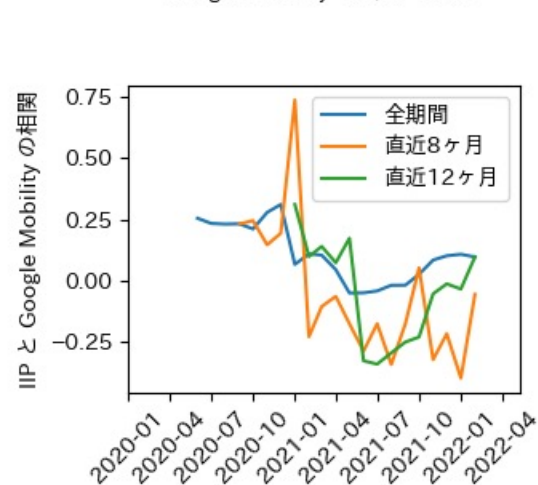

徳島県

※灰色の帯は緊急事態宣言・まん延防止等重点措置実施期間に対応