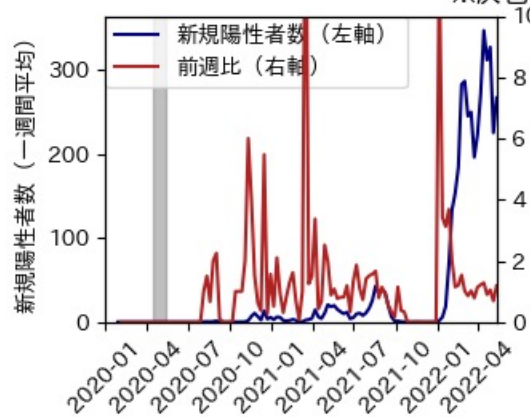

47都道府県における感染・経済・人流の関係

2022年5月20日

仲田泰祐・岡本亘（東京大学）

本分析について

- 本分析の詳細については以下の解説資料をご覧ください
 - 「47都道府県における感染・経済・人流の関係—レポートとダッシュボードの解説—」
 - URL: https://covid19outputjapan.github.io/JP/files/47MobilityReport_Briefing_20220520.pdf
- 本分析の内容は以下のダッシュボード上で定期的に更新しています
 - <https://datastudio.google.com/s/gtVHBcCARlc>

北海道

※灰色の帯は緊急事態宣言・まん延防止等重点措置実施期間に対応

青森県

※灰色の帯は緊急事態宣言・まん延防止等重点措置実施期間に対応

岩手県

※灰色の帯は緊急事態宣言・まん延防止等重点措置実施期間に対応

宮城県

※灰色の帯は緊急事態宣言・まん延防止等重点措置実施期間に対応