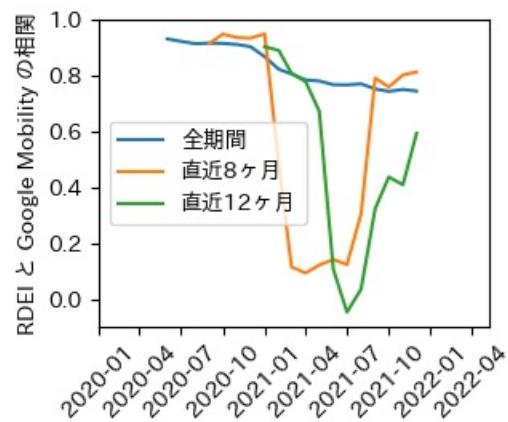

静岡県

※灰色の帯は緊急事態宣言・まん延防止等重点措置実施期間に対応