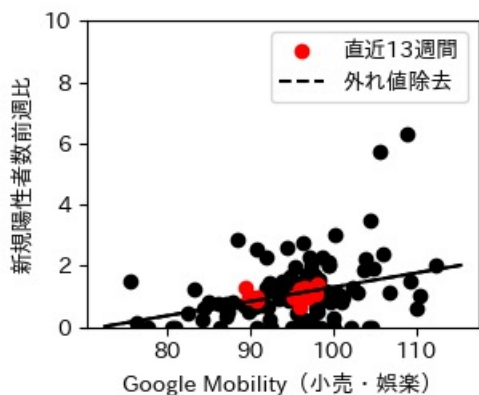

秋田県

※灰色の帯は緊急事態宣言・まん延防止等重点措置実施期間に対応

山形県

※灰色の帯は緊急事態宣言・まん延防止等重点措置実施期間に対応

福島県

※灰色の帯は緊急事態宣言・まん延防止等重点措置実施期間に対応

茨城県

※灰色の帯は緊急事態宣言・まん延防止等重点措置実施期間に対応