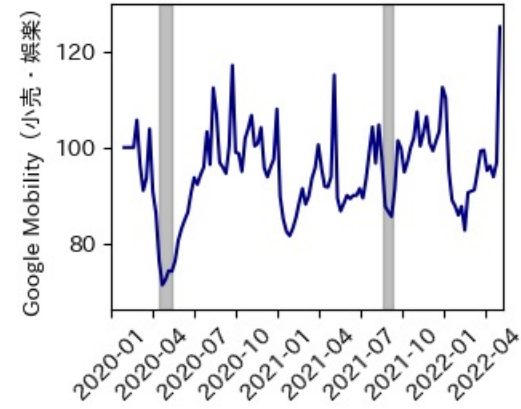

石川県

※灰色の帯は緊急事態宣言・まん延防止等重点措置実施期間に対応

福井県

※灰色の帯は緊急事態宣言・まん延防止等重点措置実施期間に対応

山梨県

※灰色の帯は緊急事態宣言・まん延防止等重点措置実施期間に対応

長野県

※灰色の帯は緊急事態宣言・まん延防止等重点措置実施期間に対応