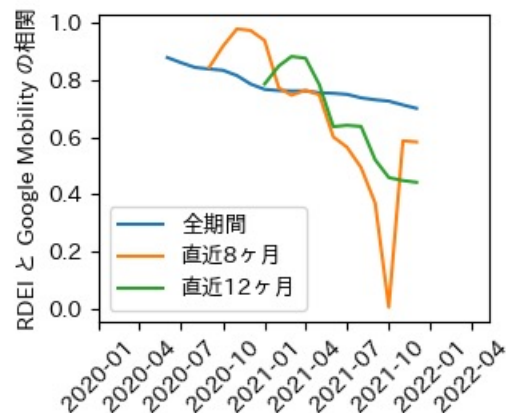

福井県

※灰色の帯は緊急事態宣言・まん延防止等重点措置実施期間に対応