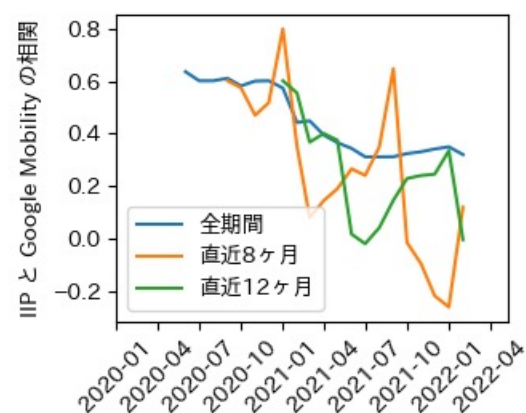

福井県

※灰色の帯は緊急事態宣言・まん延防止等重点措置実施期間に対応