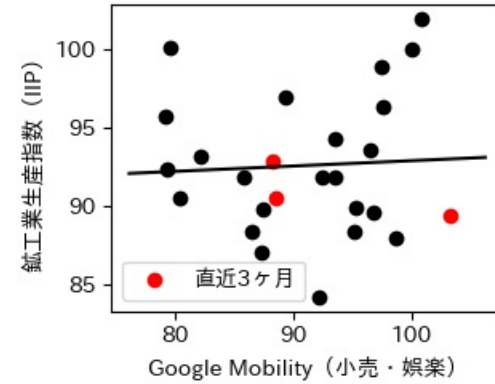

新規陽性者数前週比と Google Mobility の相関

RDEI と Google Mobility の相関

IIP と Google Mobility の相関

岡山県

※灰色の帯は緊急事態宣言・まん延防止等重点措置実施期間に対応

広島県

※灰色の帯は緊急事態宣言・まん延防止等重点措置実施期間に対応

山口県

※灰色の帯は緊急事態宣言・まん延防止等重点措置実施期間に対応

徳島県

※灰色の帯は緊急事態宣言・まん延防止等重点措置実施期間に対応

香川県

※灰色の帯は緊急事態宣言・まん延防止等重点措置実施期間に対応

愛媛県

※灰色の帯は緊急事態宣言・まん延防止等重点措置実施期間に対応

新規陽性者数前週比と Google Mobility の相関