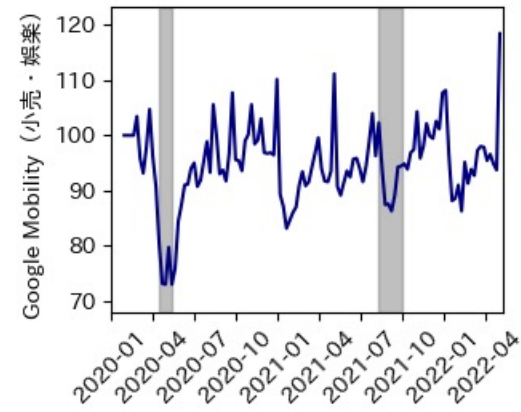

滋賀県

※灰色の帯は緊急事態宣言・まん延防止等重点措置実施期間に対応