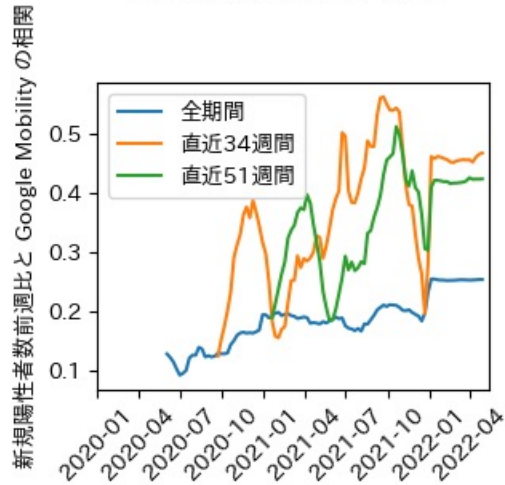

岐阜県

※灰色の帯は緊急事態宣言・まん延防止等重点措置実施期間に対応

静岡県

※灰色の帯は緊急事態宣言・まん延防止等重点措置実施期間に対応

愛知県

※灰色の帯は緊急事態宣言・まん延防止等重点措置実施期間に対応

三重県

※灰色の帯は緊急事態宣言・まん延防止等重点措置実施期間に対応