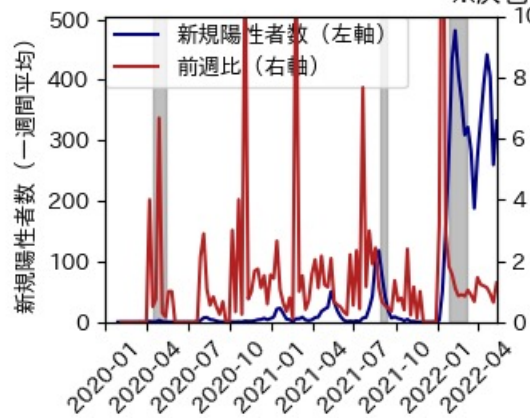

高知県

※灰色の帯は緊急事態宣言・まん延防止等重点措置実施期間に対応

福岡県

※灰色の帯は緊急事態宣言・まん延防止等重点措置実施期間に対応

新規陽性者数前週比と Google Mobility の相関

佐賀県

※灰色の帯は緊急事態宣言・まん延防止等重点措置実施期間に対応

長崎県