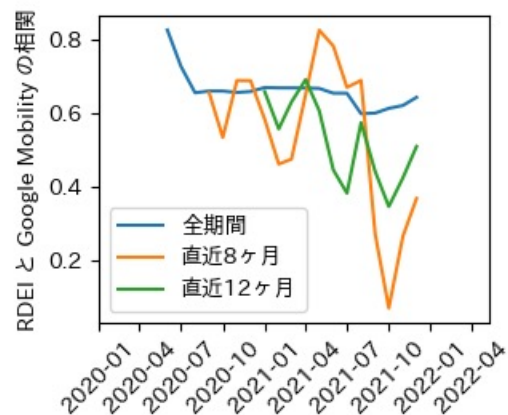

47都道府県における感染・経済・人流の関係

2022年5月20日

仲田泰祐・岡本亘（東京大学）

本分析について

- 本分析の詳細については以下の解説資料をご覧ください
 - 「47都道府県における感染・経済・人流の関係—レポートとダッシュボードの解説—」
 - URL: https://covid19outputjapan.github.io/JP/files/47MobilityReport_Briefing_20220520.pdf
- 本分析の内容は以下のダッシュボード上で定期的に更新しています
 - <https://datastudio.google.com/s/gtVHBcCARlc>

北海道

※灰色の帯は緊急事態宣言・まん延防止等重点措置実施期間に対応

青森県

※灰色の帯は緊急事態宣言・まん延防止等重点措置実施期間に対応

岩手県

※灰色の帯は緊急事態宣言・まん延防止等重点措置実施期間に対応

宮城県

※灰色の帯は緊急事態宣言・まん延防止等重点措置実施期間に対応