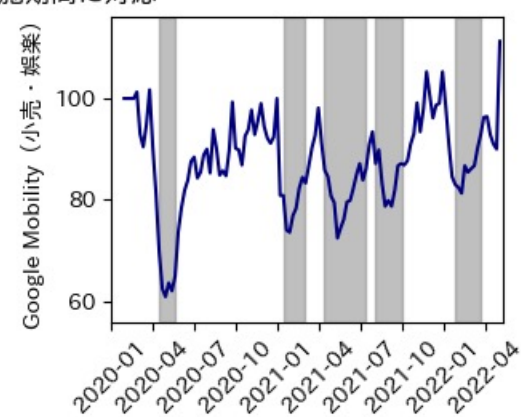

京都府

※灰色の帯は緊急事態宣言・まん延防止等重点措置実施期間に対応