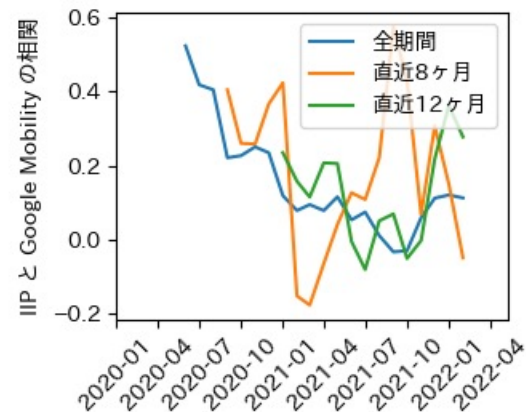

熊本県

※灰色の帯は緊急事態宣言・まん延防止等重点措置実施期間に対応