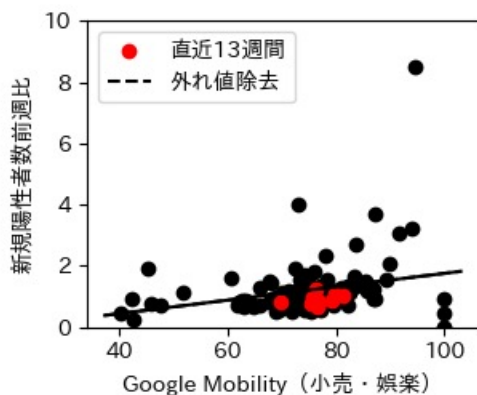

東京都

※灰色の帯は緊急事態宣言・まん延防止等重点措置実施期間に対応