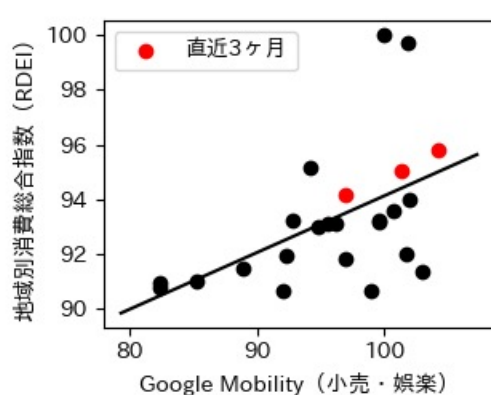

秋田県

※灰色の帯は緊急事態宣言・まん延防止等重点措置実施期間に対応

山形県

※灰色の帯は緊急事態宣言・まん延防止等重点措置実施期間に対応

福島県

※灰色の帯は緊急事態宣言・まん延防止等重点措置実施期間に対応

茨城県

※灰色の帯は緊急事態宣言・まん延防止等重点措置実施期間に対応