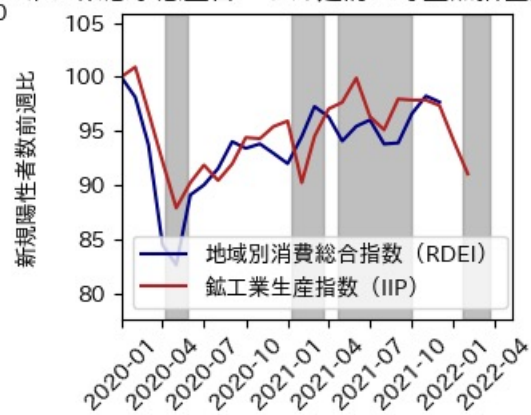

栃木県

※灰色の帯は緊急事態宣言・まん延防止等重点措置実施期間に対応

群馬県

※灰色の帯は緊急事態宣言・まん延防止等重点措置実施期間に対応

埼玉県

※灰色の帯は緊急事態宣言・まん延防止等重点措置実施期間に対応

千葉県

※灰色の帯は緊急事態宣言・まん延防止等重点措置実施期間に対応