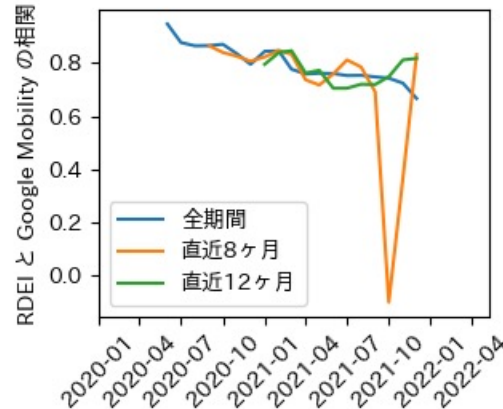

長崎県

※灰色の帯は緊急事態宣言・まん延防止等重点措置実施期間に対応