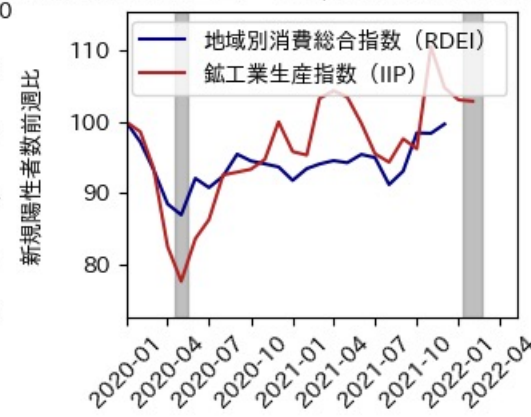

山口県

※灰色の帯は緊急事態宣言・まん延防止等重点措置実施期間に対応