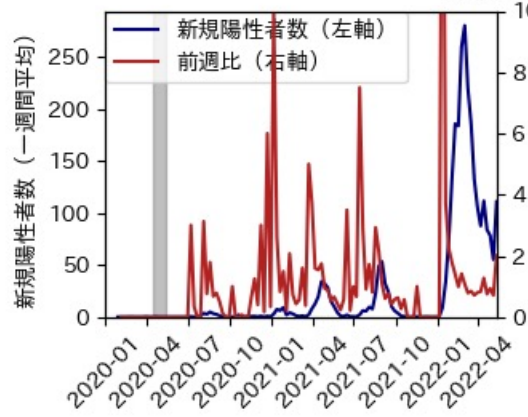

徳島県

※灰色の帯は緊急事態宣言・まん延防止等重点措置実施期間に対応