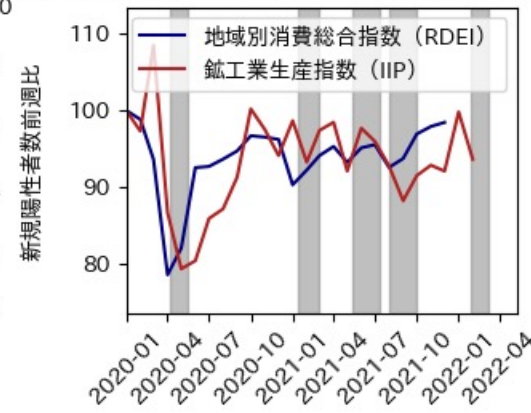

福岡県

※灰色の帯は緊急事態宣言・まん延防止等重点措置実施期間に対応