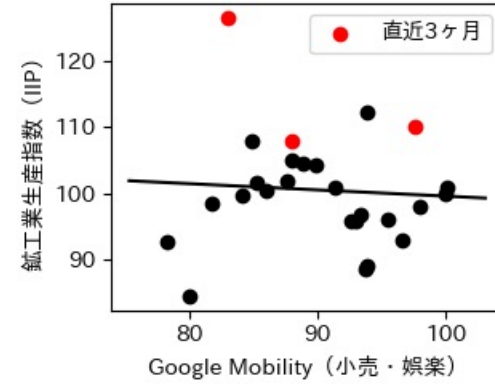

岐阜県

※灰色の帯は緊急事態宣言・まん延防止等重点措置実施期間に対応

静岡県

※灰色の帯は緊急事態宣言・まん延防止等重点措置実施期間に対応

愛知県

※灰色の帯は緊急事態宣言・まん延防止等重点措置実施期間に対応

三重県

※灰色の帯は緊急事態宣言・まん延防止等重点措置実施期間に対応