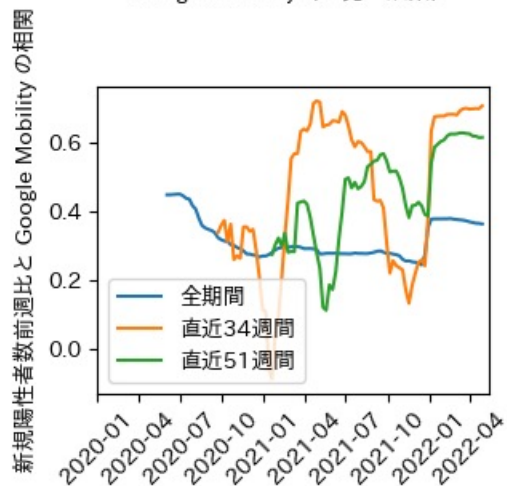

栃木県

※灰色の帯は緊急事態宣言・まん延防止等重点措置実施期間に対応

群馬県

※灰色の帯は緊急事態宣言・まん延防止等重点措置実施期間に対応

埼玉県

※灰色の帯は緊急事態宣言・まん延防止等重点措置実施期間に対応

千葉県

※灰色の帯は緊急事態宣言・まん延防止等重点措置実施期間に対応