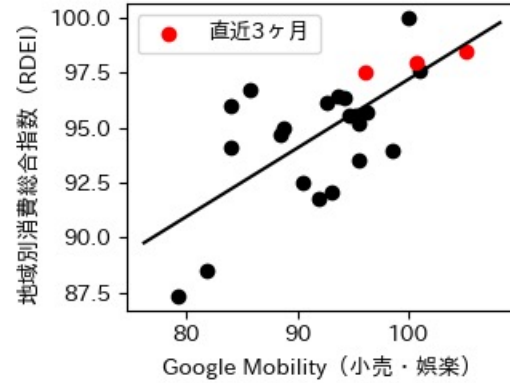

新規陽性者数前週比と Google Mobility の相関

RDEI と Google Mobility の相関

IIP と Google Mobility の相関

岡山県

※灰色の帯は緊急事態宣言・まん延防止等重点措置実施期間に対応

広島県

※灰色の帯は緊急事態宣言・まん延防止等重点措置実施期間に対応

山口県