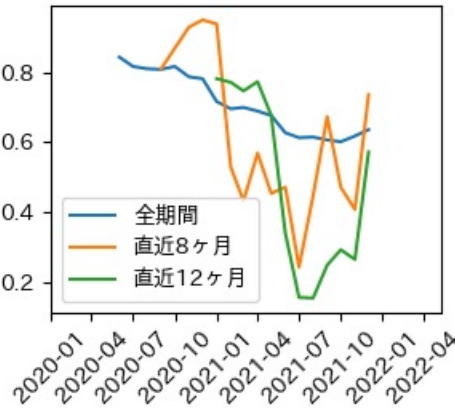

RDEI と Google Mobility の相関