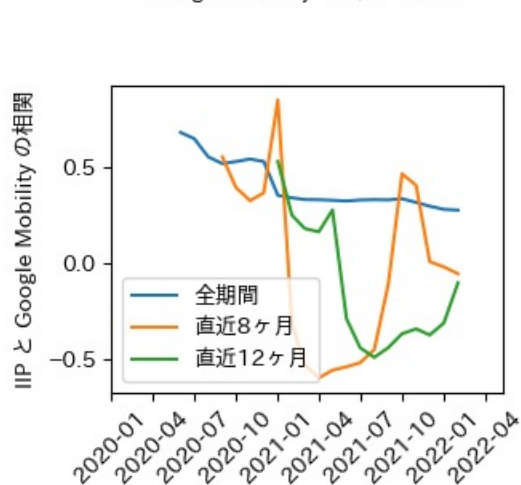

栃木県

※灰色の帯は緊急事態宣言・まん延防止等重点措置実施期間に対応

群馬県

※灰色の帯は緊急事態宣言・まん延防止等重点措置実施期間に対応

埼玉県

※灰色の帯は緊急事態宣言・まん延防止等重点措置実施期間に対応

千葉県

※灰色の帯は緊急事態宣言・まん延防止等重点措置実施期間に対応