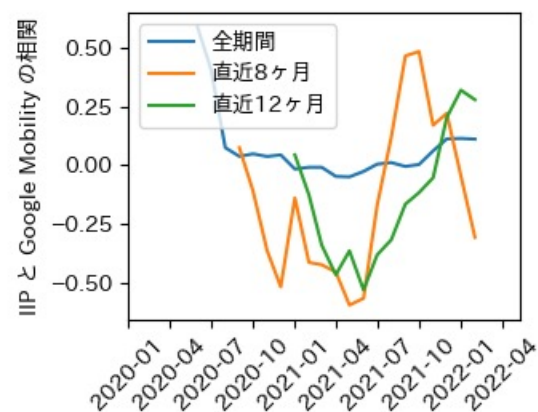

47都道府県における感染・経済・人流の関係

2022年5月20日

仲田泰祐・岡本亘（東京大学）

本分析について

- 本分析の詳細については以下の解説資料をご覧ください
 - 「47都道府県における感染・経済・人流の関係—レポートとダッシュボードの解説—」
 - URL: https://covid19outputjapan.github.io/JP/files/47MobilityReport_Briefing_20220520.pdf
- 本分析の内容は以下のダッシュボード上で定期的に更新しています
 - <https://datastudio.google.com/s/gtVHBcCARlc>

北海道

※灰色の帯は緊急事態宣言・まん延防止等重点措置実施期間に対応

青森県

※灰色の帯は緊急事態宣言・まん延防止等重点措置実施期間に対応

岩手県

※灰色の帯は緊急事態宣言・まん延防止等重点措置実施期間に対応

宮城県

※灰色の帯は緊急事態宣言・まん延防止等重点措置実施期間に対応