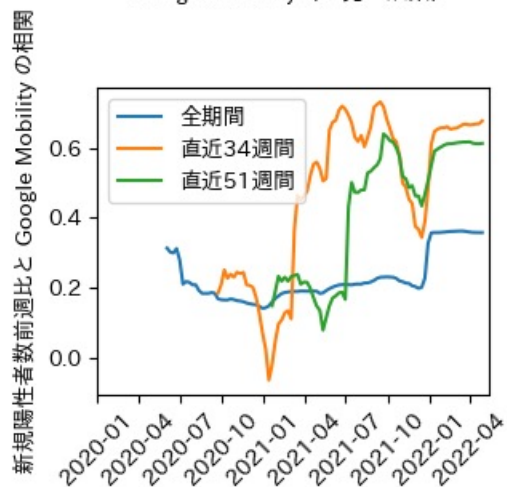

岐阜県

※灰色の帯は緊急事態宣言・まん延防止等重点措置実施期間に対応

静岡県

※灰色の帯は緊急事態宣言・まん延防止等重点措置実施期間に対応

愛知県

※灰色の帯は緊急事態宣言・まん延防止等重点措置実施期間に対応

三重県

※灰色の帯は緊急事態宣言・まん延防止等重点措置実施期間に対応