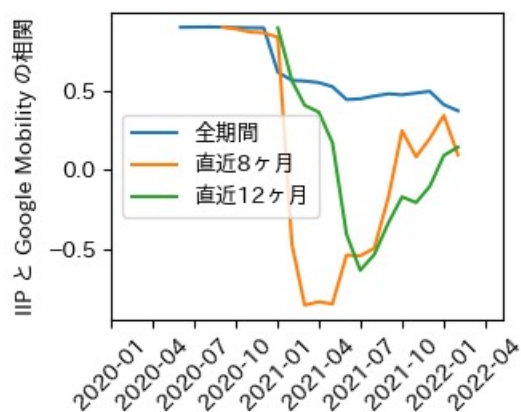

新規陽性者数前週比と Google Mobility の相関

RDEI と Google Mobility の相関

IIP と Google Mobility の相関

岡山県

※灰色の帯は緊急事態宣言・まん延防止等重点措置実施期間に対応

広島県

※灰色の帯は緊急事態宣言・まん延防止等重点措置実施期間に対応

山口県