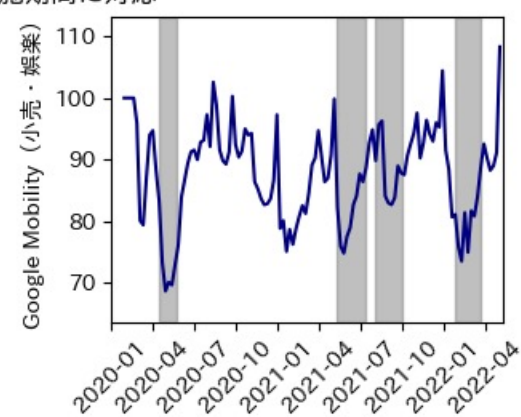

北海道

※灰色の帯は緊急事態宣言・まん延防止等重点措置実施期間に対応