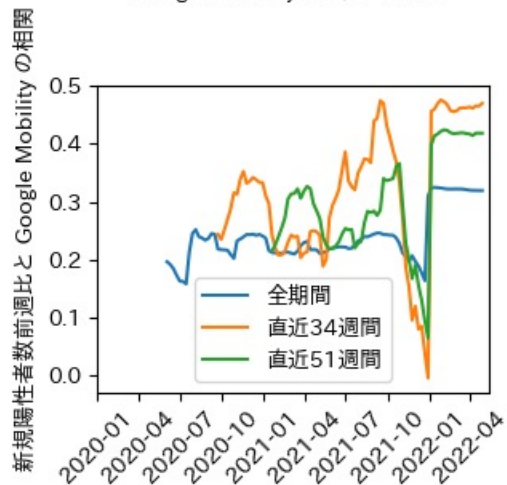

※灰色の帯は緊急事態宣言・まん延防止等重点措置実施期間に対応

熊本県

※灰色の帯は緊急事態宣言・まん延防止等重点措置実施期間に対応

大分県

※灰色の帯は緊急事態宣言・まん延防止等重点措置実施期間に対応

宮崎県

※灰色の帯は緊急事態宣言・まん延防止等重点措置実施期間に対応

鹿児島県