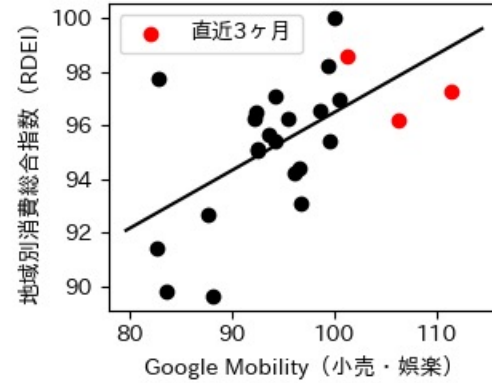

鹿児島県

※灰色の帯は緊急事態宣言・まん延防止等重点措置実施期間に対応