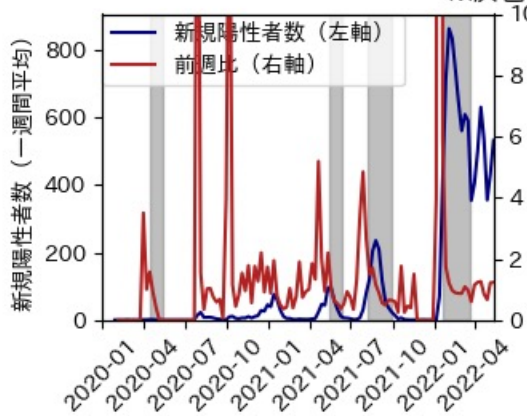

熊本県

※灰色の帯は緊急事態宣言・まん延防止等重点措置実施期間に対応