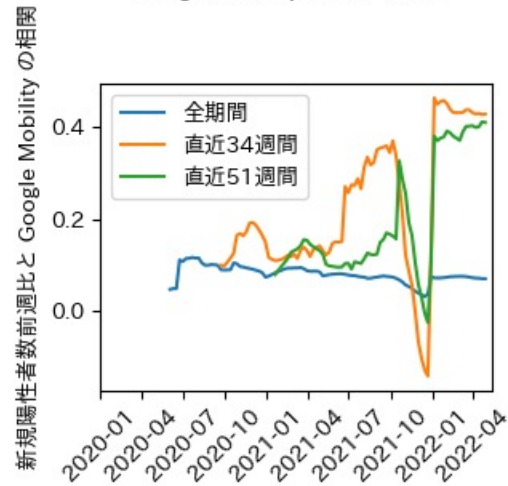

鹿児島県

※灰色の帯は緊急事態宣言・まん延防止等重点措置実施期間に対応