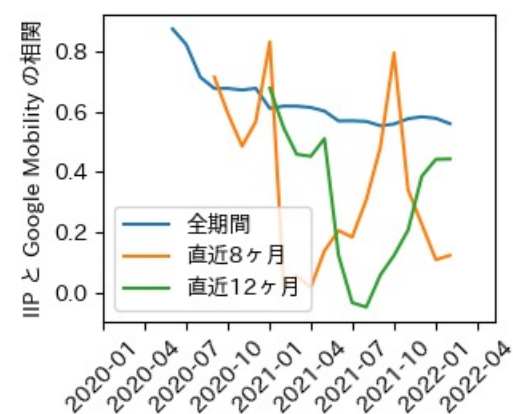

栃木県

※灰色の帯は緊急事態宣言・まん延防止等重点措置実施期間に対応

群馬県

※灰色の帯は緊急事態宣言・まん延防止等重点措置実施期間に対応

埼玉県

※灰色の帯は緊急事態宣言・まん延防止等重点措置実施期間に対応

千葉県

※灰色の帯は緊急事態宣言・まん延防止等重点措置実施期間に対応