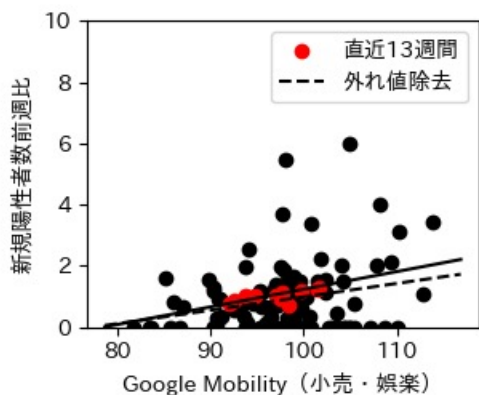

47都道府県における感染・経済・人流の関係

2022年5月20日

仲田泰祐・岡本亘（東京大学）

本分析について

- 本分析の詳細については以下の解説資料をご覧ください
 - 「47都道府県における感染・経済・人流の関係—レポートとダッシュボードの解説—」
 - URL: https://covid19outputjapan.github.io/JP/files/47MobilityReport_Briefing_20220520.pdf
- 本分析の内容は以下のダッシュボード上で定期的に更新しています
 - <https://datastudio.google.com/s/gtVHBcCARlc>

北海道

※灰色の帯は緊急事態宣言・まん延防止等重点措置実施期間に対応

青森県

※灰色の帯は緊急事態宣言・まん延防止等重点措置実施期間に対応

岩手県

※灰色の帯は緊急事態宣言・まん延防止等重点措置実施期間に対応

宮城県

※灰色の帯は緊急事態宣言・まん延防止等重点措置実施期間に対応