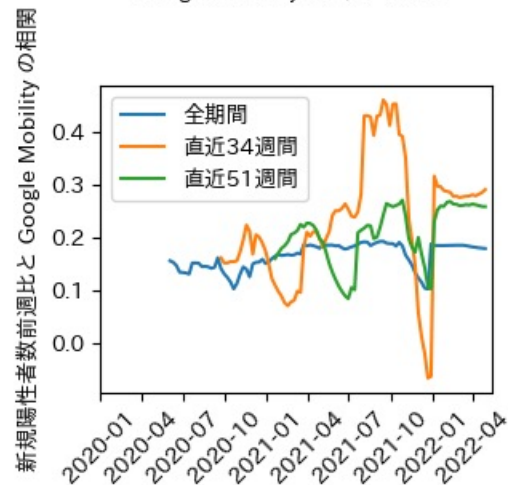

東京都

※灰色の帯は緊急事態宣言・まん延防止等重点措置実施期間に対応

神奈川県

※灰色の帯は緊急事態宣言・まん延防止等重点措置実施期間に対応

新潟県

※灰色の帯は緊急事態宣言・まん延防止等重点措置実施期間に対応

富山県

※灰色の帯は緊急事態宣言・まん延防止等重点措置実施期間に対応