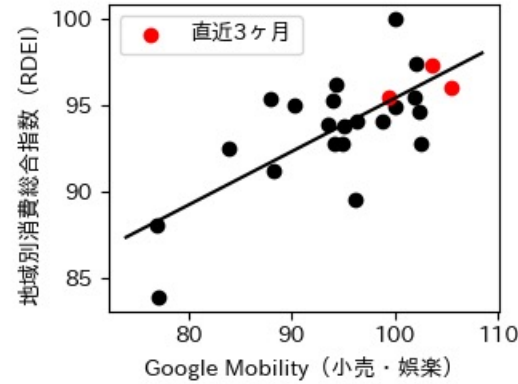

石川県

※灰色の帯は緊急事態宣言・まん延防止等重点措置実施期間に対応

福井県

※灰色の帯は緊急事態宣言・まん延防止等重点措置実施期間に対応

山梨県

※灰色の帯は緊急事態宣言・まん延防止等重点措置実施期間に対応

長野県

※灰色の帯は緊急事態宣言・まん延防止等重点措置実施期間に対応