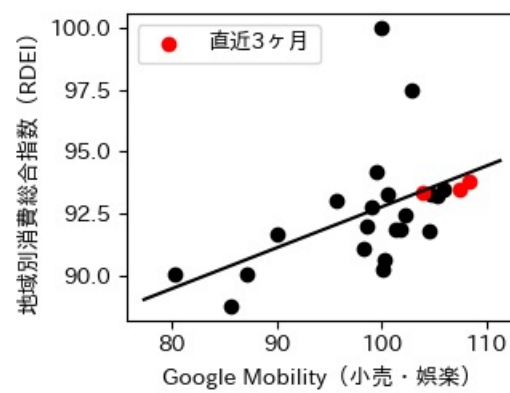

山形県

※灰色の帯は緊急事態宣言・まん延防止等重点措置実施期間に対応