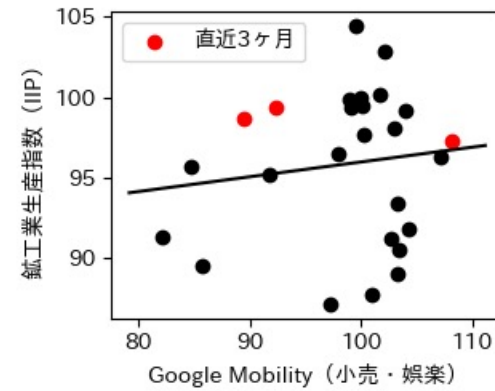

東京都

※灰色の帯は緊急事態宣言・まん延防止等重点措置実施期間に対応

神奈川県

※灰色の帯は緊急事態宣言・まん延防止等重点措置実施期間に対応

新潟県

※灰色の帯は緊急事態宣言・まん延防止等重点措置実施期間に対応

富山県

※灰色の帯は緊急事態宣言・まん延防止等重点措置実施期間に対応