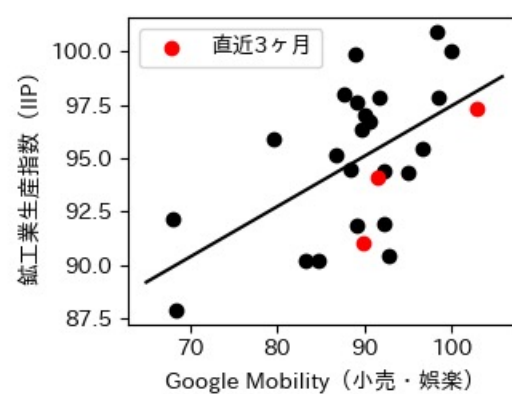

栃木県

※灰色の帯は緊急事態宣言・まん延防止等重点措置実施期間に対応

群馬県

※灰色の帯は緊急事態宣言・まん延防止等重点措置実施期間に対応

埼玉県

※灰色の帯は緊急事態宣言・まん延防止等重点措置実施期間に対応

千葉県

※灰色の帯は緊急事態宣言・まん延防止等重点措置実施期間に対応