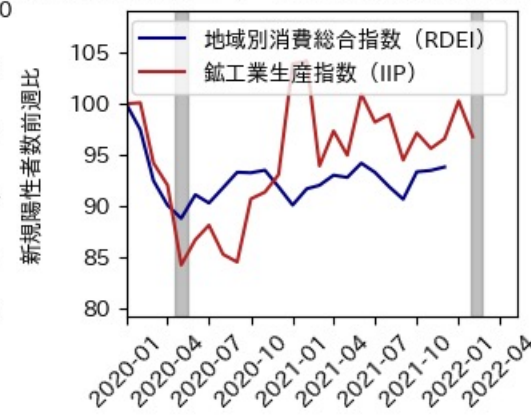

山形県

※灰色の帯は緊急事態宣言・まん延防止等重点措置実施期間に対応