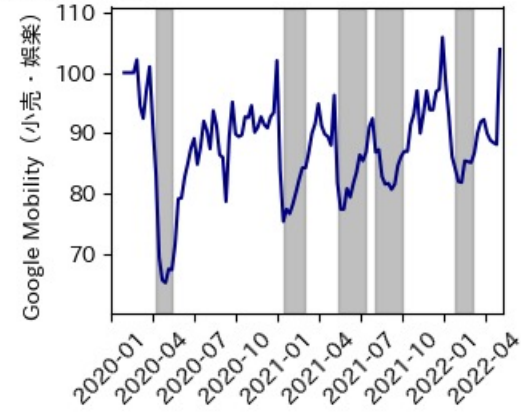

福岡県

※灰色の帯は緊急事態宣言・まん延防止等重点措置実施期間に対応