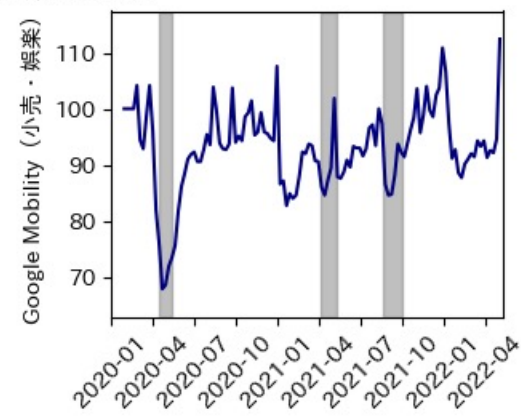

47都道府県における感染・経済・人流の関係

2022年5月20日

仲田泰祐・岡本亘（東京大学）

本分析について

- 本分析の詳細については以下の解説資料をご覧ください
 - 「47都道府県における感染・経済・人流の関係—レポートとダッシュボードの解説—」
 - URL: https://covid19outputjapan.github.io/JP/files/47MobilityReport_Briefing_20220520.pdf
- 本分析の内容は以下のダッシュボード上で定期的に更新しています
 - <https://datastudio.google.com/s/gtVHBcCARlc>

北海道

※灰色の帯は緊急事態宣言・まん延防止等重点措置実施期間に対応

青森県

※灰色の帯は緊急事態宣言・まん延防止等重点措置実施期間に対応

岩手県

※灰色の帯は緊急事態宣言・まん延防止等重点措置実施期間に対応

宮城県

※灰色の帯は緊急事態宣言・まん延防止等重点措置実施期間に対応