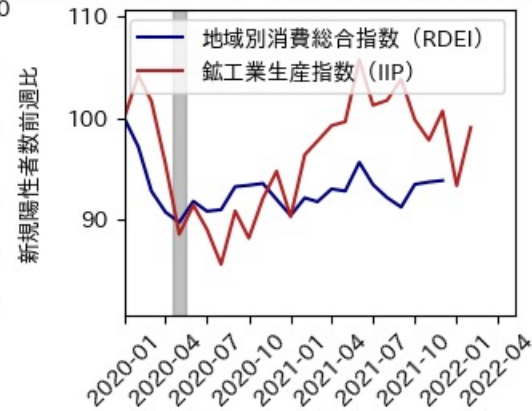

秋田県

※灰色の帯は緊急事態宣言・まん延防止等重点措置実施期間に対応