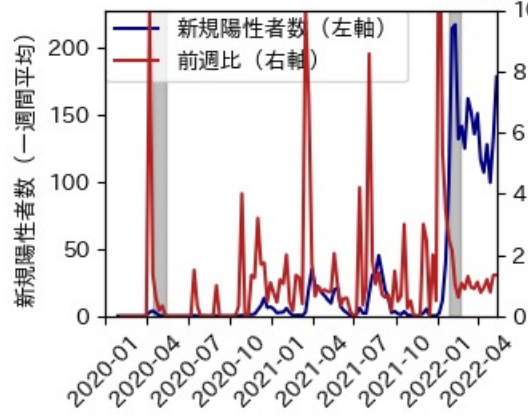

山形県

※灰色の帯は緊急事態宣言・まん延防止等重点措置実施期間に対応