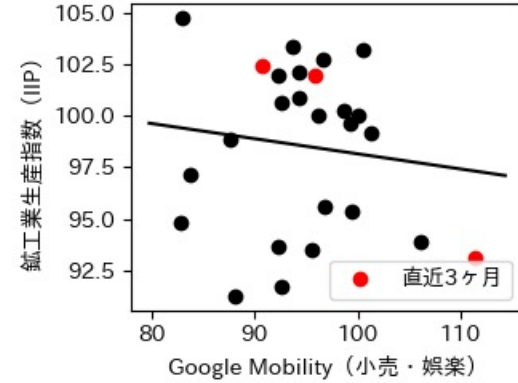

鹿児島県

※灰色の帯は緊急事態宣言・まん延防止等重点措置実施期間に対応