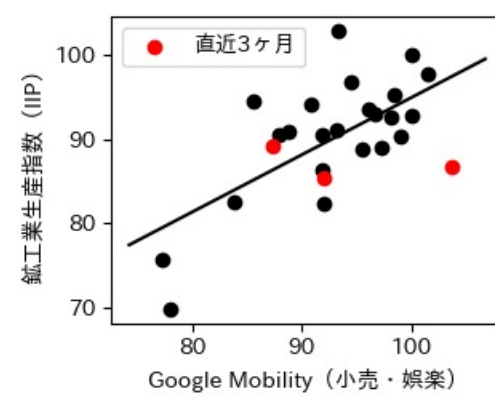

静岡県

※灰色の帯は緊急事態宣言・まん延防止等重点措置実施期間に対応