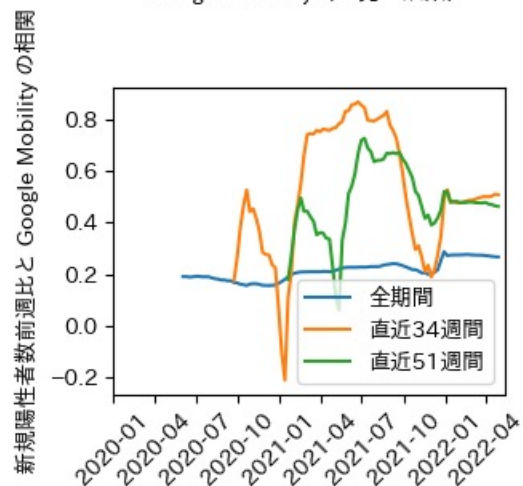

東京都

※灰色の帯は緊急事態宣言・まん延防止等重点措置実施期間に対応