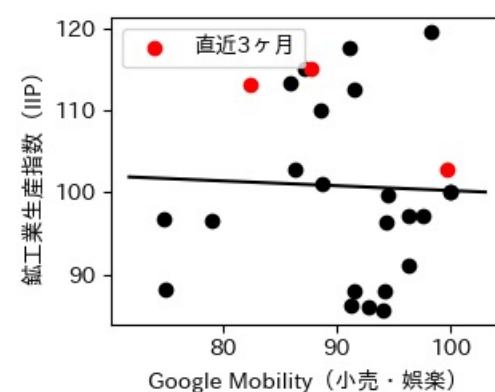

石川県

※灰色の帯は緊急事態宣言・まん延防止等重点措置実施期間に対応