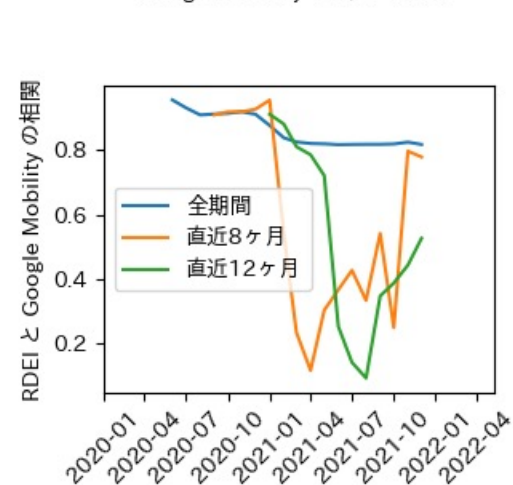

栃木県

※灰色の帯は緊急事態宣言・まん延防止等重点措置実施期間に対応

群馬県

※灰色の帯は緊急事態宣言・まん延防止等重点措置実施期間に対応

埼玉県

※灰色の帯は緊急事態宣言・まん延防止等重点措置実施期間に対応

千葉県

※灰色の帯は緊急事態宣言・まん延防止等重点措置実施期間に対応