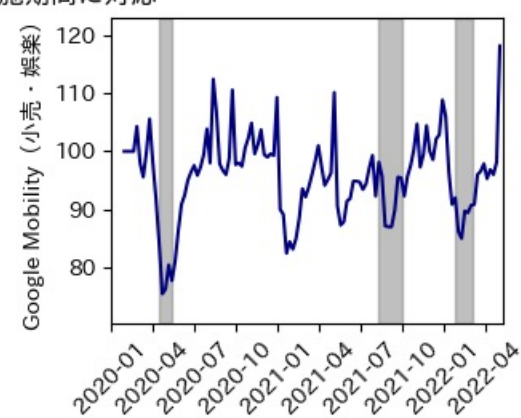

秋田県

※灰色の帯は緊急事態宣言・まん延防止等重点措置実施期間に対応

山形県

※灰色の帯は緊急事態宣言・まん延防止等重点措置実施期間に対応

福島県

※灰色の帯は緊急事態宣言・まん延防止等重点措置実施期間に対応

茨城県

※灰色の帯は緊急事態宣言・まん延防止等重点措置実施期間に対応