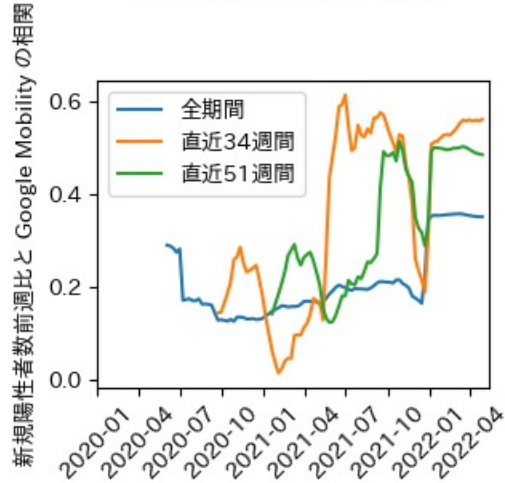

新規陽性者数前週比と Google Mobility の相関

RDEI と Google Mobility の相関

IIP と Google Mobility の相関

岡山県

※灰色の帯は緊急事態宣言・まん延防止等重点措置実施期間に対応

広島県

※灰色の帯は緊急事態宣言・まん延防止等重点措置実施期間に対応

山口県