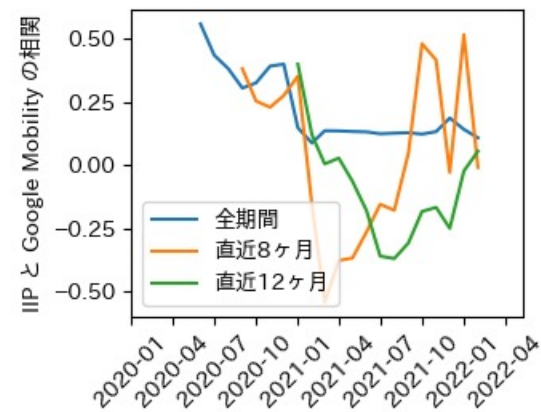

奈良県

※灰色の帯は緊急事態宣言・まん延防止等重点措置実施期間に対応

和歌山県

※灰色の帯は緊急事態宣言・まん延防止等重点措置実施期間に対応

鳥取県

※灰色の帯は緊急事態宣言・まん延防止等重点措置実施期間に対応

島根県

※灰色の帯は緊急事態宣言・まん延防止等重点措置実施期間に対応