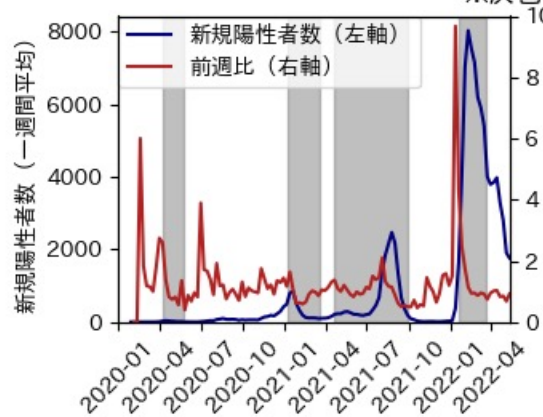

神奈川県

※灰色の帯は緊急事態宣言・まん延防止等重点措置実施期間に対応