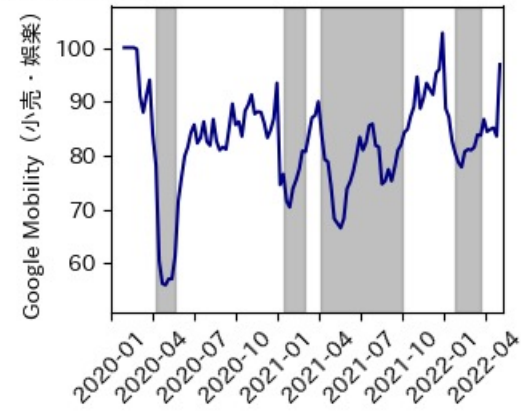

滋賀県

※灰色の帯は緊急事態宣言・まん延防止等重点措置実施期間に対応

京都府

※灰色の帯は緊急事態宣言・まん延防止等重点措置実施期間に対応

大阪府

※灰色の帯は緊急事態宣言・まん延防止等重点措置実施期間に対応

兵庫県

※灰色の帯は緊急事態宣言・まん延防止等重点措置実施期間に対応