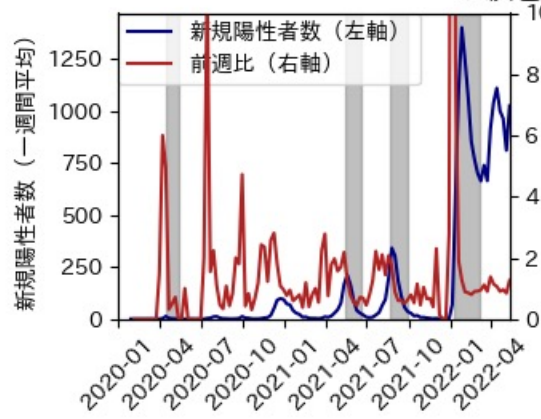

新規陽性者数前週比と Google Mobility の相関

RDEI と Google Mobility の相関

IIP と Google Mobility の相関

岡山県

※灰色の帯は緊急事態宣言・まん延防止等重点措置実施期間に対応

広島県

※灰色の帯は緊急事態宣言・まん延防止等重点措置実施期間に対応

山口県