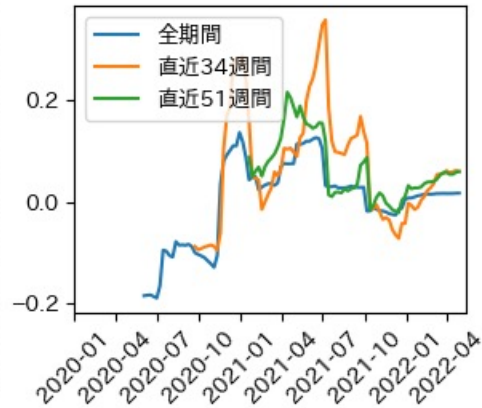

新規陽性者数前週比と Google Mobility の相関