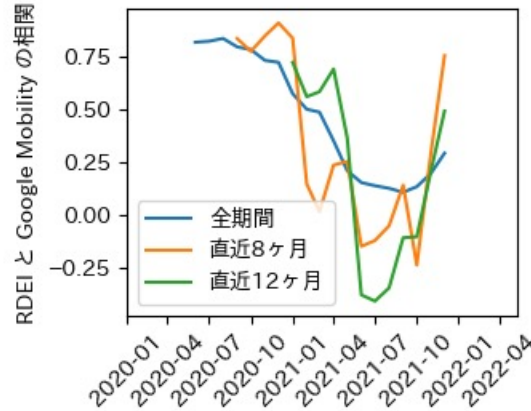

※灰色の帯は緊急事態宣言・まん延防止等重点措置実施期間に対応

徳島県

※灰色の帯は緊急事態宣言・まん延防止等重点措置実施期間に対応

香川県

※灰色の帯は緊急事態宣言・まん延防止等重点措置実施期間に対応

愛媛県

※灰色の帯は緊急事態宣言・まん延防止等重点措置実施期間に対応

新規陽性者数前週比と Google Mobility の相関