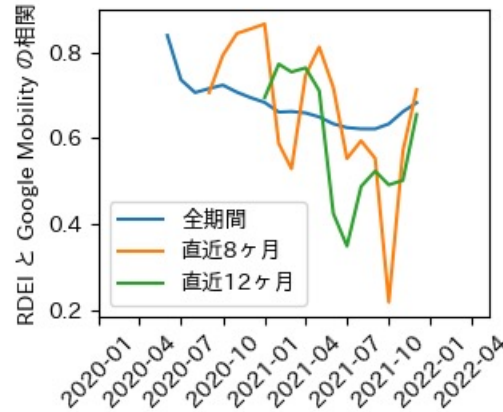

奈良県

※灰色の帯は緊急事態宣言・まん延防止等重点措置実施期間に対応

和歌山県

※灰色の帯は緊急事態宣言・まん延防止等重点措置実施期間に対応

鳥取県

※灰色の帯は緊急事態宣言・まん延防止等重点措置実施期間に対応

島根県

※灰色の帯は緊急事態宣言・まん延防止等重点措置実施期間に対応