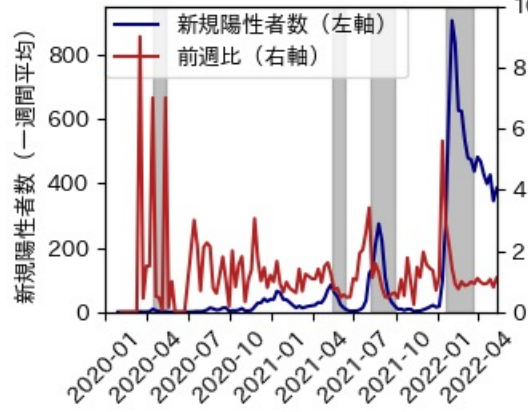

群馬県

※灰色の帯は緊急事態宣言・まん延防止等重点措置実施期間に対応