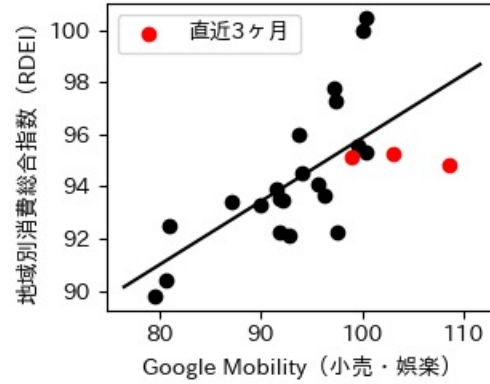

長崎県

※灰色の帯は緊急事態宣言・まん延防止等重点措置実施期間に対応