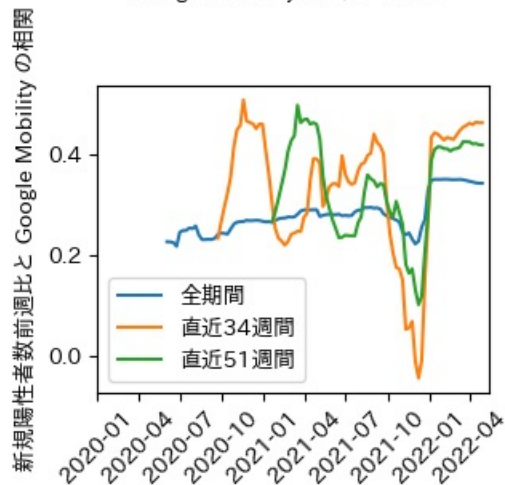

奈良県

※灰色の帯は緊急事態宣言・まん延防止等重点措置実施期間に対応