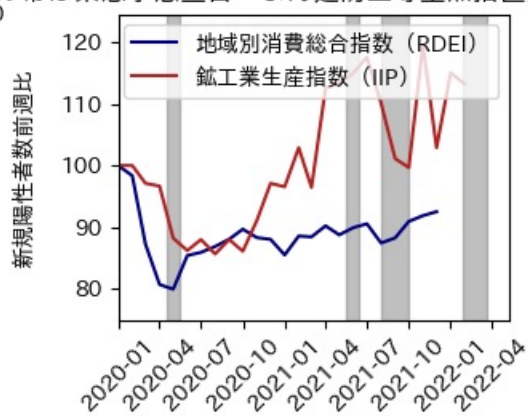

石川県

※灰色の帯は緊急事態宣言・まん延防止等重点措置実施期間に対応