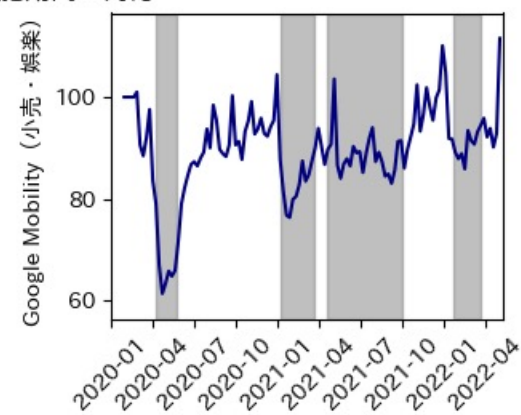

栃木県

※灰色の帯は緊急事態宣言・まん延防止等重点措置実施期間に対応

群馬県

※灰色の帯は緊急事態宣言・まん延防止等重点措置実施期間に対応

埼玉県

※灰色の帯は緊急事態宣言・まん延防止等重点措置実施期間に対応

千葉県

※灰色の帯は緊急事態宣言・まん延防止等重点措置実施期間に対応