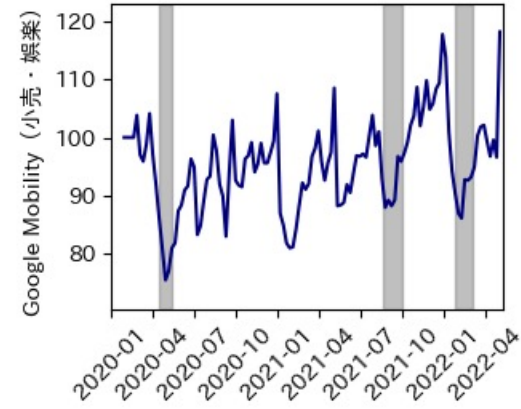

鹿児島県

※灰色の帯は緊急事態宣言・まん延防止等重点措置実施期間に対応