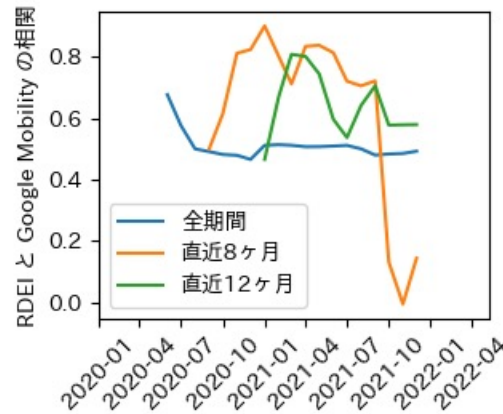

山形県

※灰色の帯は緊急事態宣言・まん延防止等重点措置実施期間に対応