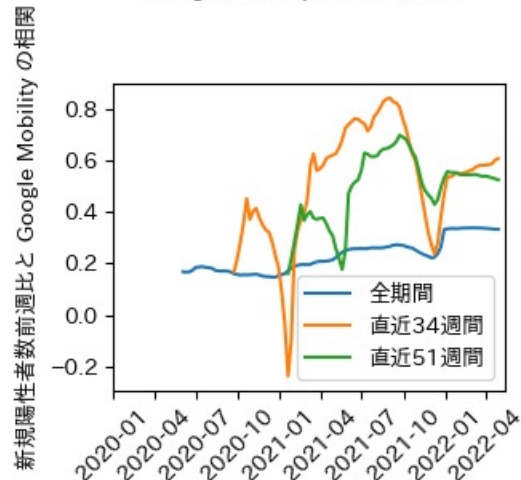

滋賀県

※灰色の帯は緊急事態宣言・まん延防止等重点措置実施期間に対応

京都府

※灰色の帯は緊急事態宣言・まん延防止等重点措置実施期間に対応

大阪府

※灰色の帯は緊急事態宣言・まん延防止等重点措置実施期間に対応

兵庫県

※灰色の帯は緊急事態宣言・まん延防止等重点措置実施期間に対応