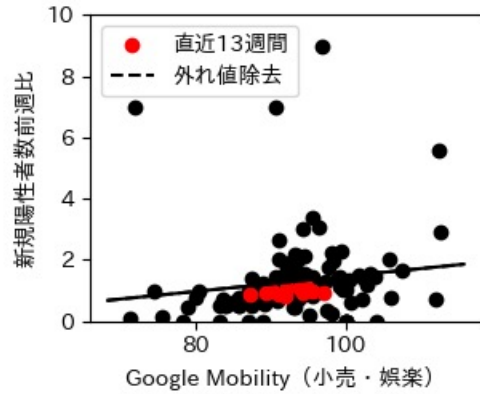

群馬県

※灰色の帯は緊急事態宣言・まん延防止等重点措置実施期間に対応