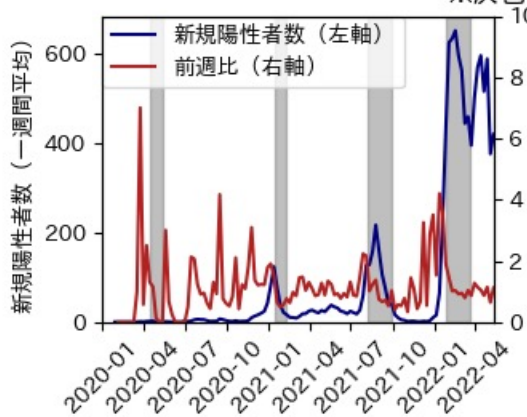

栃木県

※灰色の帯は緊急事態宣言・まん延防止等重点措置実施期間に対応