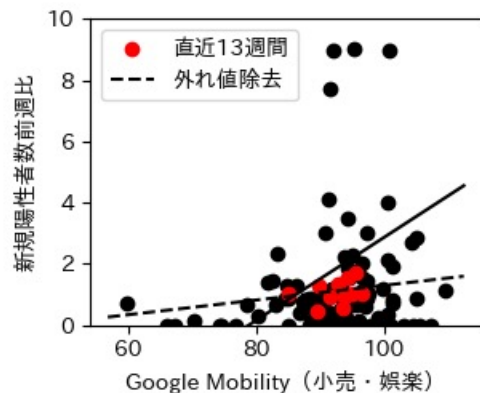

福井県

※灰色の帯は緊急事態宣言・まん延防止等重点措置実施期間に対応