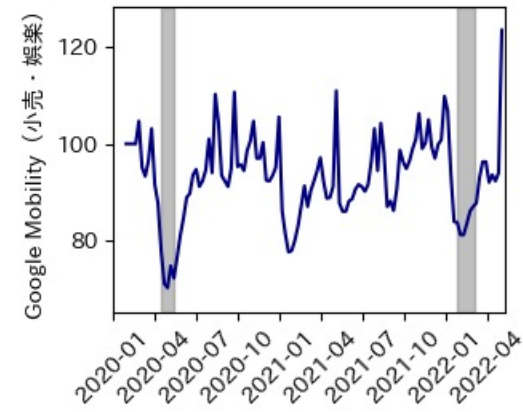

石川県

※灰色の帯は緊急事態宣言・まん延防止等重点措置実施期間に対応

福井県

※灰色の帯は緊急事態宣言・まん延防止等重点措置実施期間に対応

山梨県

※灰色の帯は緊急事態宣言・まん延防止等重点措置実施期間に対応

長野県

※灰色の帯は緊急事態宣言・まん延防止等重点措置実施期間に対応