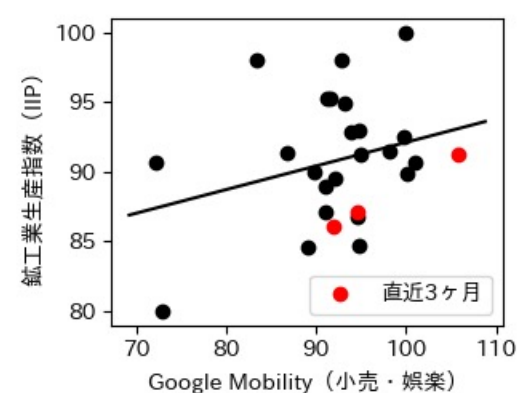

栃木県

※灰色の帯は緊急事態宣言・まん延防止等重点措置実施期間に対応

群馬県

※灰色の帯は緊急事態宣言・まん延防止等重点措置実施期間に対応

埼玉県

※灰色の帯は緊急事態宣言・まん延防止等重点措置実施期間に対応

千葉県

※灰色の帯は緊急事態宣言・まん延防止等重点措置実施期間に対応