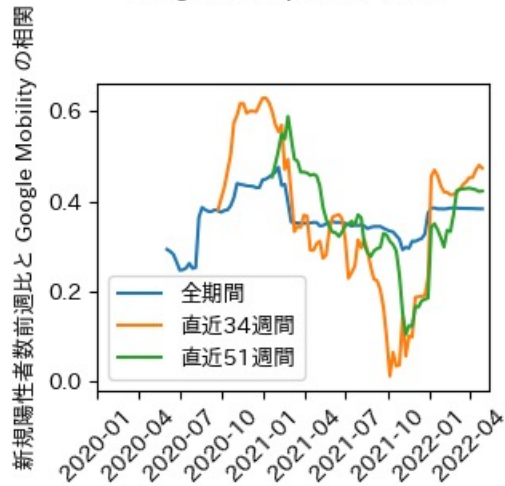

石川県

※灰色の帯は緊急事態宣言・まん延防止等重点措置実施期間に対応

福井県

※灰色の帯は緊急事態宣言・まん延防止等重点措置実施期間に対応

山梨県

※灰色の帯は緊急事態宣言・まん延防止等重点措置実施期間に対応

長野県

※灰色の帯は緊急事態宣言・まん延防止等重点措置実施期間に対応