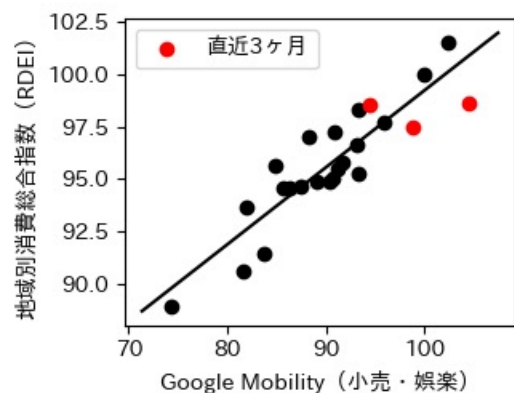

※灰色の帯は緊急事態宣言・まん延防止等重点措置実施期間に対応

熊本県

※灰色の帯は緊急事態宣言・まん延防止等重点措置実施期間に対応

大分県

※灰色の帯は緊急事態宣言・まん延防止等重点措置実施期間に対応

宮崎県

※灰色の帯は緊急事態宣言・まん延防止等重点措置実施期間に対応

鹿児島県