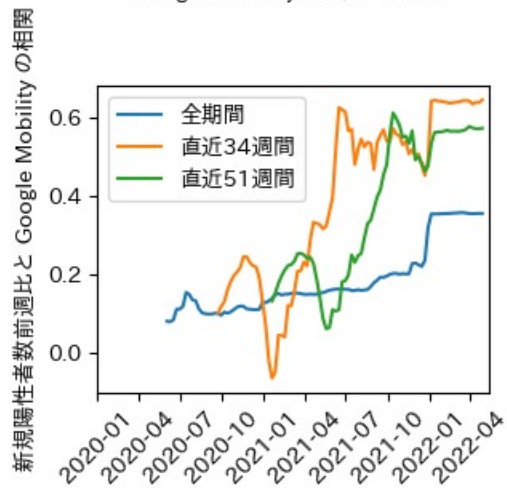

静岡県

※灰色の帯は緊急事態宣言・まん延防止等重点措置実施期間に対応