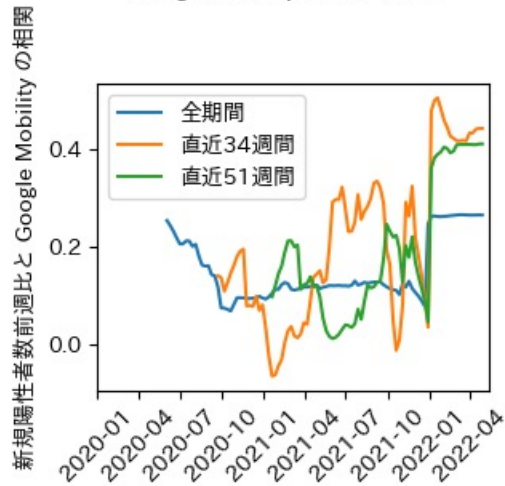

和歌山県

※灰色の帯は緊急事態宣言・まん延防止等重点措置実施期間に対応