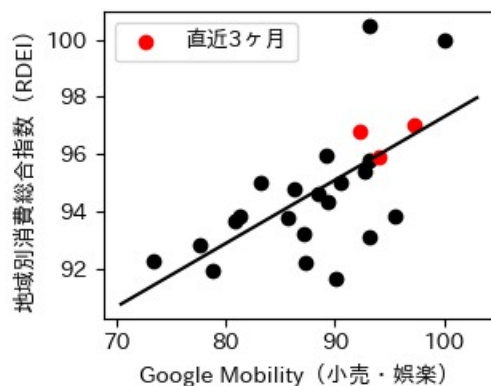

北海道

※灰色の帯は緊急事態宣言・まん延防止等重点措置実施期間に対応