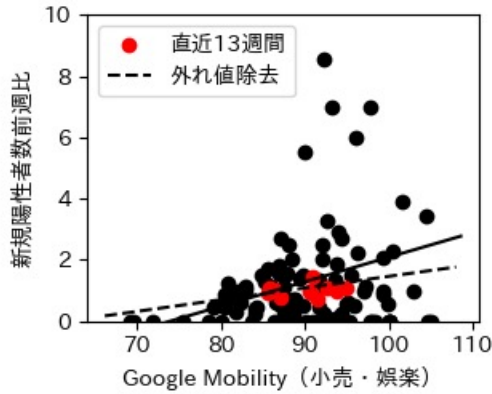

新規陽性者数前週比と Google Mobility の相関

RDEI と Google Mobility の相関

IIP と Google Mobility の相関

岡山県

※灰色の帯は緊急事態宣言・まん延防止等重点措置実施期間に対応

広島県

※灰色の帯は緊急事態宣言・まん延防止等重点措置実施期間に対応

山口県

※灰色の帯は緊急事態宣言・まん延防止等重点措置実施期間に対応

徳島県

※灰色の帯は緊急事態宣言・まん延防止等重点措置実施期間に対応

香川県

※灰色の帯は緊急事態宣言・まん延防止等重点措置実施期間に対応

愛媛県

※灰色の帯は緊急事態宣言・まん延防止等重点措置実施期間に対応

新規陽性者数前週比と Google Mobility の相関