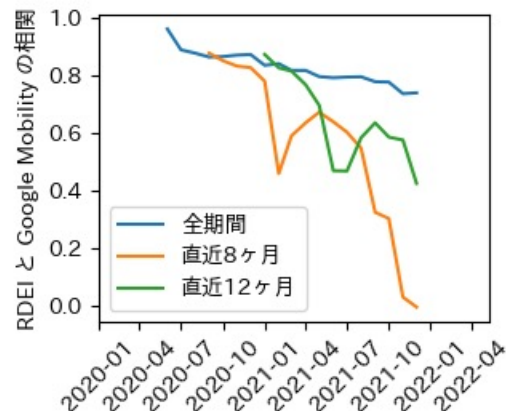

※灰色の帯は緊急事態宣言・まん延防止等重点措置実施期間に対応

徳島県

※灰色の帯は緊急事態宣言・まん延防止等重点措置実施期間に対応

香川県

※灰色の帯は緊急事態宣言・まん延防止等重点措置実施期間に対応

愛媛県

※灰色の帯は緊急事態宣言・まん延防止等重点措置実施期間に対応

新規陽性者数前週比と Google Mobility の相関

高知県

※灰色の帯は緊急事態宣言・まん延防止等重点措置実施期間に対応

福岡県

※灰色の帯は緊急事態宣言・まん延防止等重点措置実施期間に対応

新規陽性者数前週比と Google Mobility の相関

佐賀県

※灰色の帯は緊急事態宣言・まん延防止等重点措置実施期間に対応

長崎県