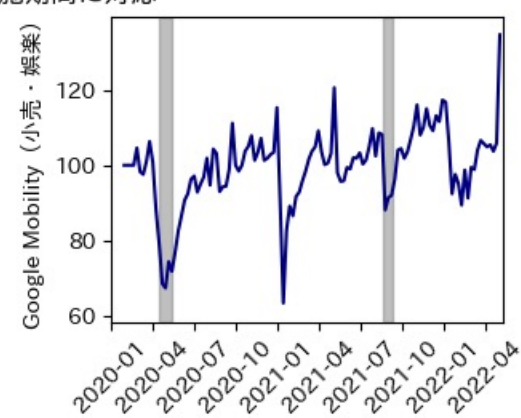

東京都

※灰色の帯は緊急事態宣言・まん延防止等重点措置実施期間に対応

神奈川県

※灰色の帯は緊急事態宣言・まん延防止等重点措置実施期間に対応

新潟県

※灰色の帯は緊急事態宣言・まん延防止等重点措置実施期間に対応

富山県

※灰色の帯は緊急事態宣言・まん延防止等重点措置実施期間に対応