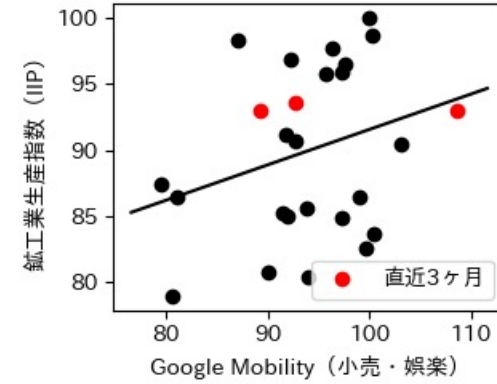

長崎県

※灰色の帯は緊急事態宣言・まん延防止等重点措置実施期間に対応