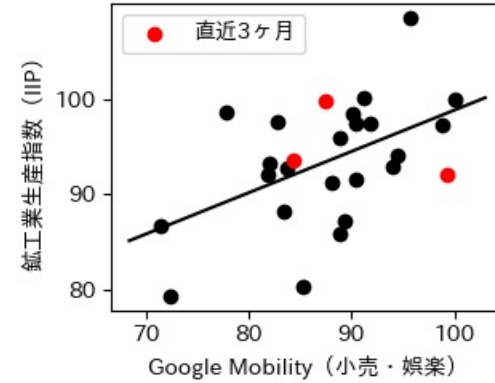

福岡県

※灰色の帯は緊急事態宣言・まん延防止等重点措置実施期間に対応