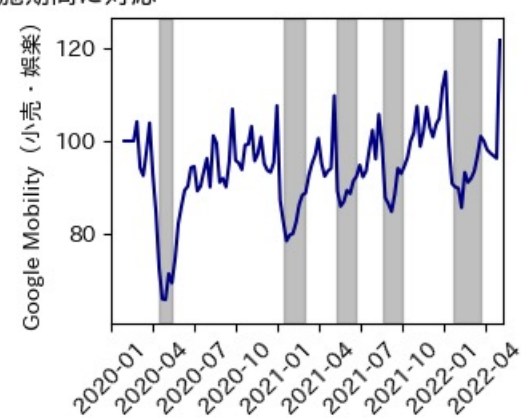

岐阜県

※灰色の帯は緊急事態宣言・まん延防止等重点措置実施期間に対応