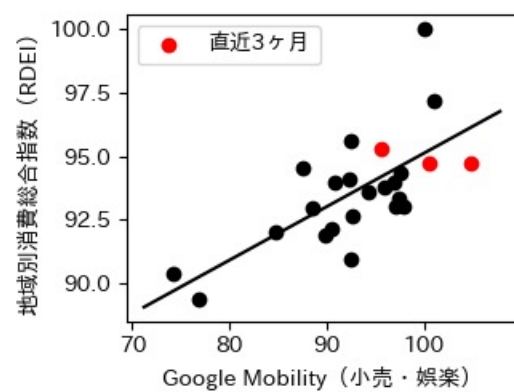

47都道府県における感染・経済・人流の関係

2022年5月20日

仲田泰祐・岡本亘（東京大学）

本分析について

- 本分析の詳細については以下の解説資料をご覧ください
 - 「47都道府県における感染・経済・人流の関係—レポートとダッシュボードの解説—」
 - URL: https://covid19outputjapan.github.io/JP/files/47MobilityReport_Briefing_20220520.pdf
- 本分析の内容は以下のダッシュボード上で定期的に更新しています
 - <https://datastudio.google.com/s/gtVHBcCARlc>

北海道

※灰色の帯は緊急事態宣言・まん延防止等重点措置実施期間に対応

青森県

※灰色の帯は緊急事態宣言・まん延防止等重点措置実施期間に対応

岩手県

※灰色の帯は緊急事態宣言・まん延防止等重点措置実施期間に対応

宮城県

※灰色の帯は緊急事態宣言・まん延防止等重点措置実施期間に対応