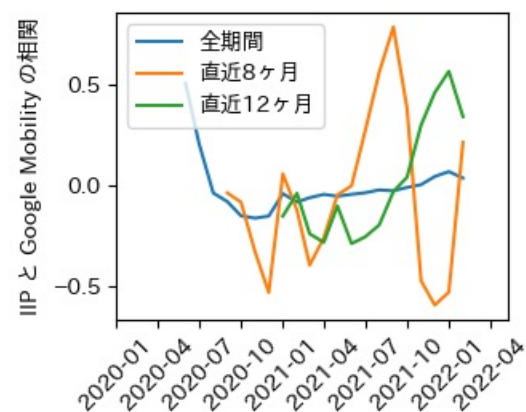

秋田県

※灰色の帯は緊急事態宣言・まん延防止等重点措置実施期間に対応