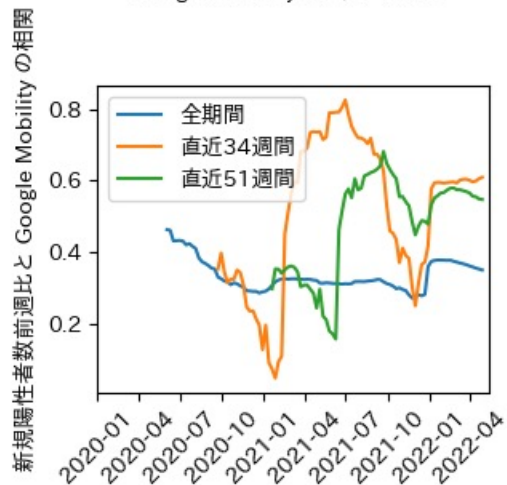

神奈川県

※灰色の帯は緊急事態宣言・まん延防止等重点措置実施期間に対応