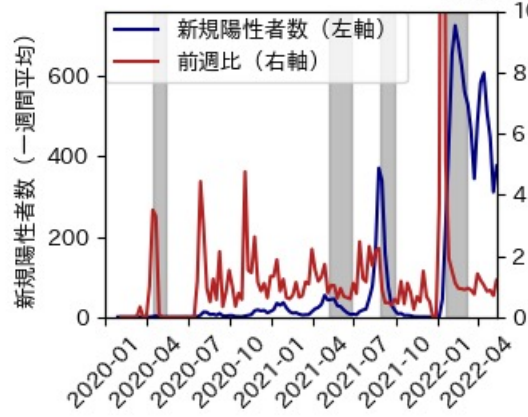

岐阜県

※灰色の帯は緊急事態宣言・まん延防止等重点措置実施期間に対応

静岡県

※灰色の帯は緊急事態宣言・まん延防止等重点措置実施期間に対応

愛知県

※灰色の帯は緊急事態宣言・まん延防止等重点措置実施期間に対応

三重県

※灰色の帯は緊急事態宣言・まん延防止等重点措置実施期間に対応