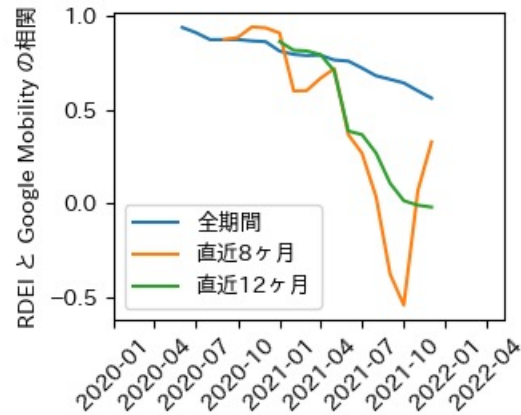

和歌山県

※灰色の帯は緊急事態宣言・まん延防止等重点措置実施期間に対応