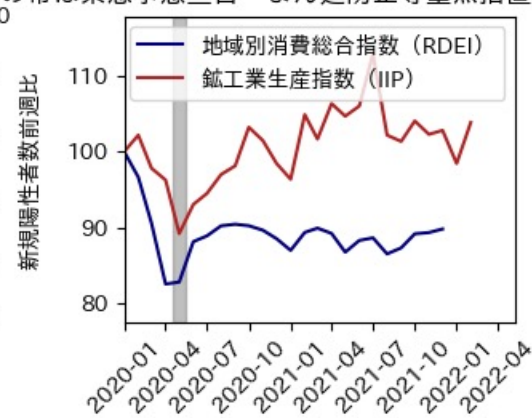

福井県

※灰色の帯は緊急事態宣言・まん延防止等重点措置実施期間に対応