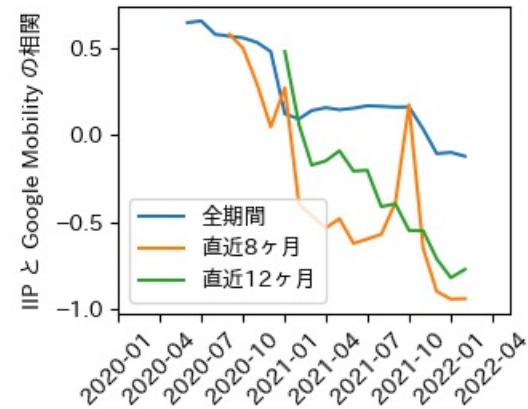

鹿児島県

※灰色の帯は緊急事態宣言・まん延防止等重点措置実施期間に対応