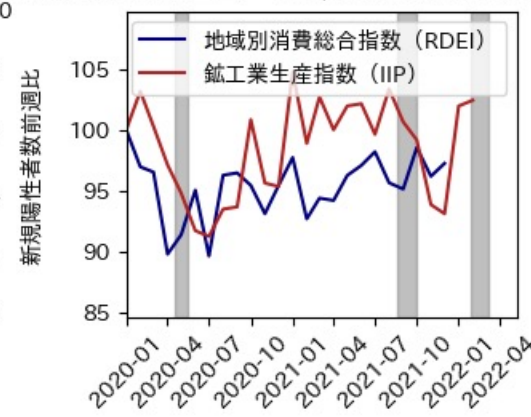

鹿児島県

※灰色の帯は緊急事態宣言・まん延防止等重点措置実施期間に対応