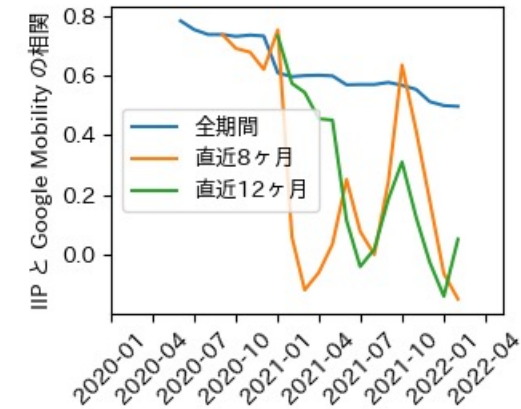

高知県

※灰色の帯は緊急事態宣言・まん延防止等重点措置実施期間に対応

福岡県

※灰色の帯は緊急事態宣言・まん延防止等重点措置実施期間に対応

新規陽性者数前週比と Google Mobility の相関

佐賀県

※灰色の帯は緊急事態宣言・まん延防止等重点措置実施期間に対応

長崎県