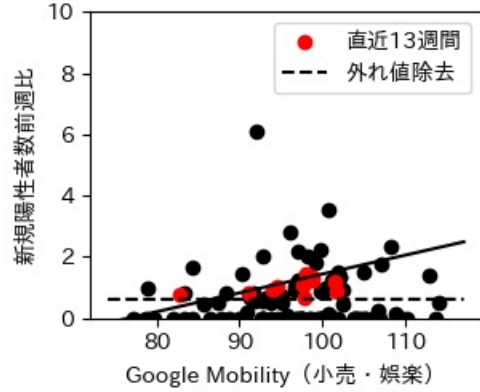

奈良県

※灰色の帯は緊急事態宣言・まん延防止等重点措置実施期間に対応

和歌山県

※灰色の帯は緊急事態宣言・まん延防止等重点措置実施期間に対応

鳥取県

※灰色の帯は緊急事態宣言・まん延防止等重点措置実施期間に対応

島根県

※灰色の帯は緊急事態宣言・まん延防止等重点措置実施期間に対応

新規陽性者数前週比と Google Mobility の相関

RDEI と Google Mobility の相関

IIP と Google Mobility の相関

岡山県

※灰色の帯は緊急事態宣言・まん延防止等重点措置実施期間に対応

広島県

※灰色の帯は緊急事態宣言・まん延防止等重点措置実施期間に対応

山口県