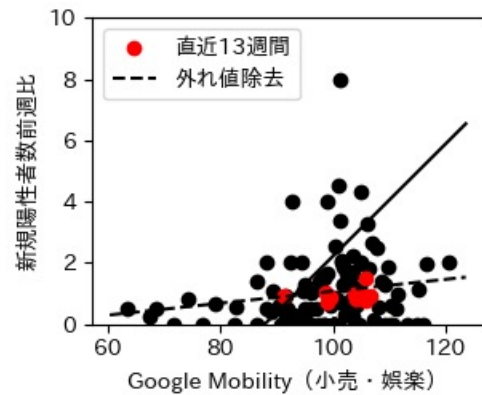

東京都

※灰色の帯は緊急事態宣言・まん延防止等重点措置実施期間に対応

神奈川県

※灰色の帯は緊急事態宣言・まん延防止等重点措置実施期間に対応

新潟県

※灰色の帯は緊急事態宣言・まん延防止等重点措置実施期間に対応

富山県

※灰色の帯は緊急事態宣言・まん延防止等重点措置実施期間に対応