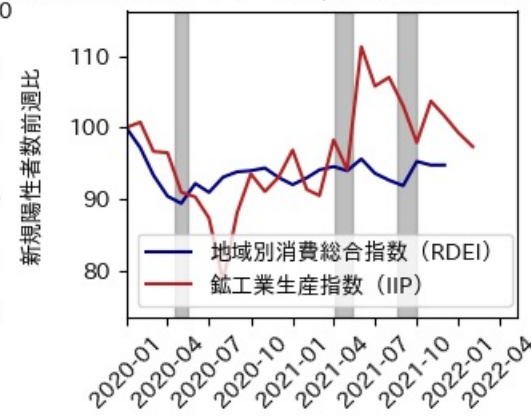

47都道府県における感染・経済・人流の関係

2022年5月20日

仲田泰祐・岡本亘（東京大学）

本分析について

- 本分析の詳細については以下の解説資料をご覧ください
 - 「47都道府県における感染・経済・人流の関係—レポートとダッシュボードの解説—」
 - URL: https://covid19outputjapan.github.io/JP/files/47MobilityReport_Briefing_20220520.pdf
- 本分析の内容は以下のダッシュボード上で定期的に更新しています
 - <https://datastudio.google.com/s/gtVHBcCARlc>

北海道

※灰色の帯は緊急事態宣言・まん延防止等重点措置実施期間に対応

青森県

※灰色の帯は緊急事態宣言・まん延防止等重点措置実施期間に対応

岩手県

※灰色の帯は緊急事態宣言・まん延防止等重点措置実施期間に対応

宮城県

※灰色の帯は緊急事態宣言・まん延防止等重点措置実施期間に対応