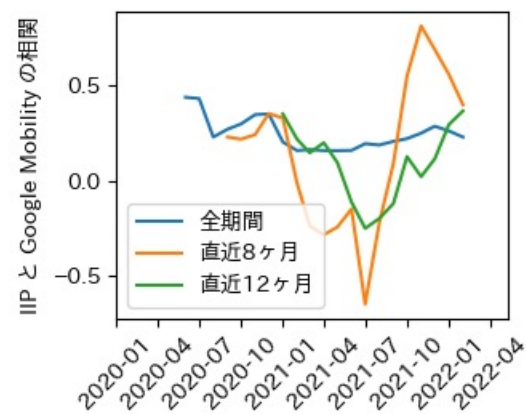

滋賀県

※灰色の帯は緊急事態宣言・まん延防止等重点措置実施期間に対応