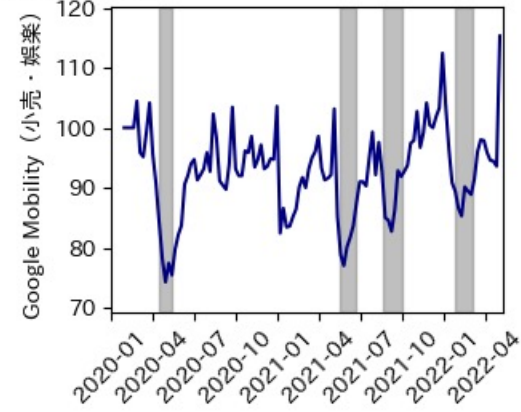

新規陽性者数前週比と Google Mobility の相関

RDEI と Google Mobility の相関

IIP と Google Mobility の相関

岡山県

※灰色の帯は緊急事態宣言・まん延防止等重点措置実施期間に対応

広島県

※灰色の帯は緊急事態宣言・まん延防止等重点措置実施期間に対応

山口県