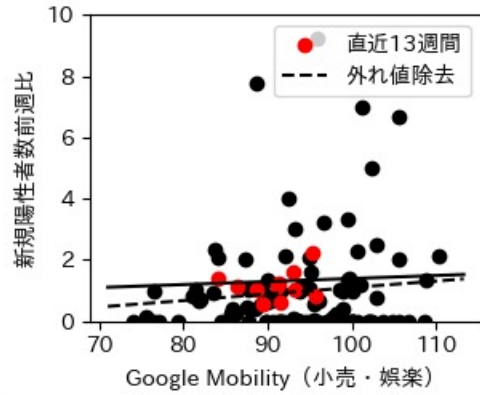

奈良県

※灰色の帯は緊急事態宣言・まん延防止等重点措置実施期間に対応

和歌山県

※灰色の帯は緊急事態宣言・まん延防止等重点措置実施期間に対応

鳥取県

※灰色の帯は緊急事態宣言・まん延防止等重点措置実施期間に対応

島根県

※灰色の帯は緊急事態宣言・まん延防止等重点措置実施期間に対応

新規陽性者数前週比と Google Mobility の相関

RDEI と Google Mobility の相関

IIP と Google Mobility の相関

岡山県

※灰色の帯は緊急事態宣言・まん延防止等重点措置実施期間に対応

広島県

※灰色の帯は緊急事態宣言・まん延防止等重点措置実施期間に対応

山口県