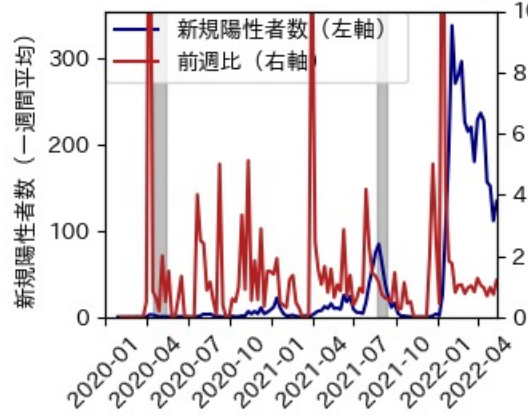

石川県

※灰色の帯は緊急事態宣言・まん延防止等重点措置実施期間に対応

福井県

※灰色の帯は緊急事態宣言・まん延防止等重点措置実施期間に対応

山梨県

※灰色の帯は緊急事態宣言・まん延防止等重点措置実施期間に対応

長野県

※灰色の帯は緊急事態宣言・まん延防止等重点措置実施期間に対応