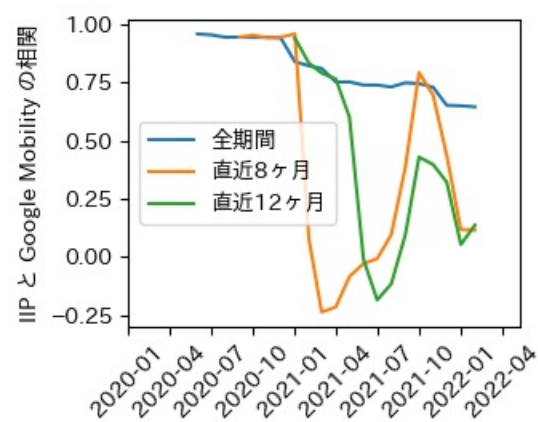

静岡県

※灰色の帯は緊急事態宣言・まん延防止等重点措置実施期間に対応