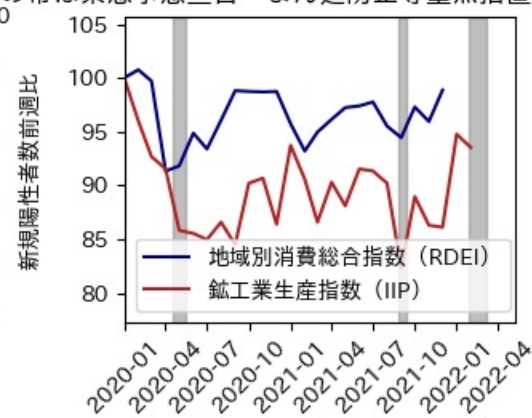

高知県

※灰色の帯は緊急事態宣言・まん延防止等重点措置実施期間に対応

福岡県

※灰色の帯は緊急事態宣言・まん延防止等重点措置実施期間に対応

新規陽性者数前週比と Google Mobility の相関

佐賀県

※灰色の帯は緊急事態宣言・まん延防止等重点措置実施期間に対応

長崎県