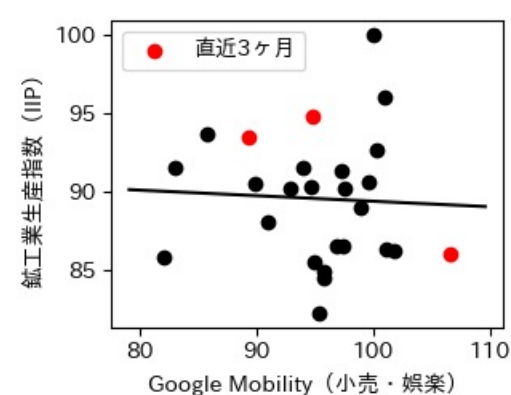

※灰色の帯は緊急事態宣言・まん延防止等重点措置実施期間に対応

徳島県

※灰色の帯は緊急事態宣言・まん延防止等重点措置実施期間に対応

香川県

※灰色の帯は緊急事態宣言・まん延防止等重点措置実施期間に対応

愛媛県

※灰色の帯は緊急事態宣言・まん延防止等重点措置実施期間に対応

新規陽性者数前週比と Google Mobility の相関

高知県

※灰色の帯は緊急事態宣言・まん延防止等重点措置実施期間に対応

福岡県

※灰色の帯は緊急事態宣言・まん延防止等重点措置実施期間に対応

新規陽性者数前週比と Google Mobility の相関

佐賀県

※灰色の帯は緊急事態宣言・まん延防止等重点措置実施期間に対応

長崎県