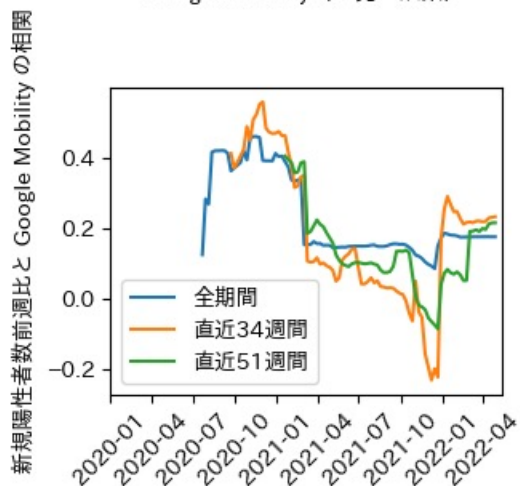

47都道府県における感染・経済・人流の関係

2022年5月20日

仲田泰祐・岡本亘（東京大学）

本分析について

- 本分析の詳細については以下の解説資料をご覧ください
 - 「47都道府県における感染・経済・人流の関係—レポートとダッシュボードの解説—」
 - URL: https://covid19outputjapan.github.io/JP/files/47MobilityReport_Briefing_20220520.pdf
- 本分析の内容は以下のダッシュボード上で定期的に更新しています
 - <https://datastudio.google.com/s/gtVHBcCARlc>

北海道

※灰色の帯は緊急事態宣言・まん延防止等重点措置実施期間に対応

青森県

※灰色の帯は緊急事態宣言・まん延防止等重点措置実施期間に対応

岩手県

※灰色の帯は緊急事態宣言・まん延防止等重点措置実施期間に対応

宮城県

※灰色の帯は緊急事態宣言・まん延防止等重点措置実施期間に対応