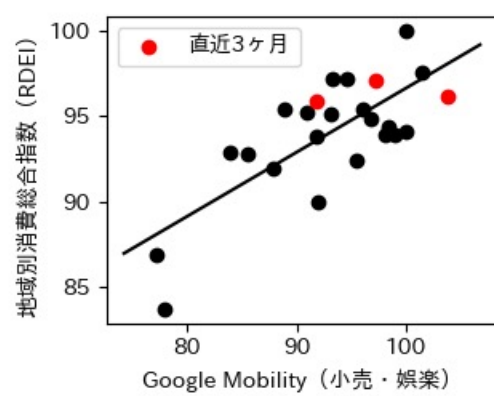

静岡県

※灰色の帯は緊急事態宣言・まん延防止等重点措置実施期間に対応