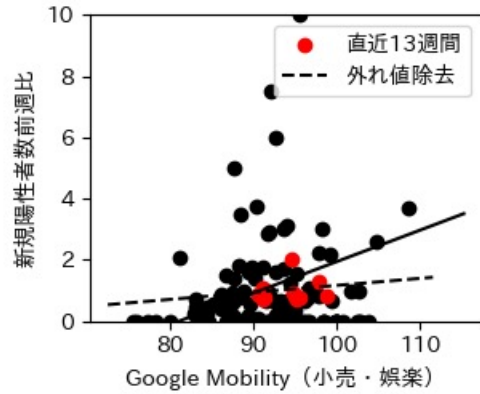

徳島県

※灰色の帯は緊急事態宣言・まん延防止等重点措置実施期間に対応