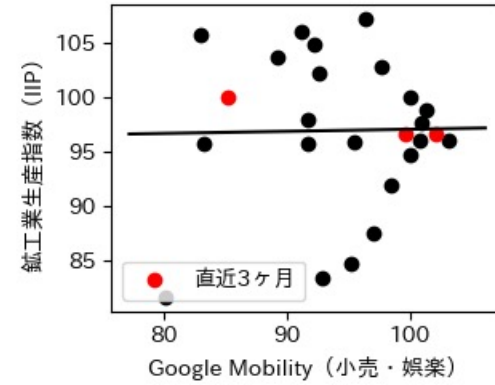

奈良県

※灰色の帯は緊急事態宣言・まん延防止等重点措置実施期間に対応

和歌山県

※灰色の帯は緊急事態宣言・まん延防止等重点措置実施期間に対応

鳥取県

※灰色の帯は緊急事態宣言・まん延防止等重点措置実施期間に対応

島根県

※灰色の帯は緊急事態宣言・まん延防止等重点措置実施期間に対応

新規陽性者数前週比と Google Mobility の相関

RDEI と Google Mobility の相関

IIP と Google Mobility の相関

岡山県

※灰色の帯は緊急事態宣言・まん延防止等重点措置実施期間に対応

広島県

※灰色の帯は緊急事態宣言・まん延防止等重点措置実施期間に対応

山口県