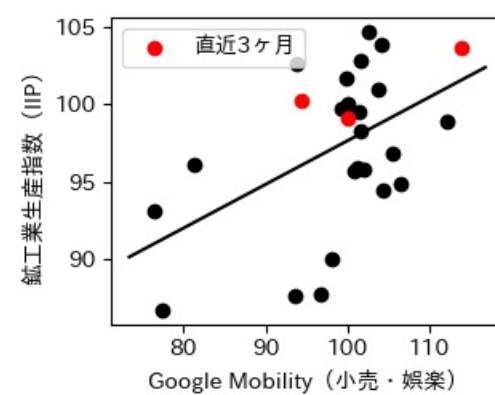

東京都

※灰色の帯は緊急事態宣言・まん延防止等重点措置実施期間に対応

神奈川県

※灰色の帯は緊急事態宣言・まん延防止等重点措置実施期間に対応

新潟県

※灰色の帯は緊急事態宣言・まん延防止等重点措置実施期間に対応

富山県

※灰色の帯は緊急事態宣言・まん延防止等重点措置実施期間に対応