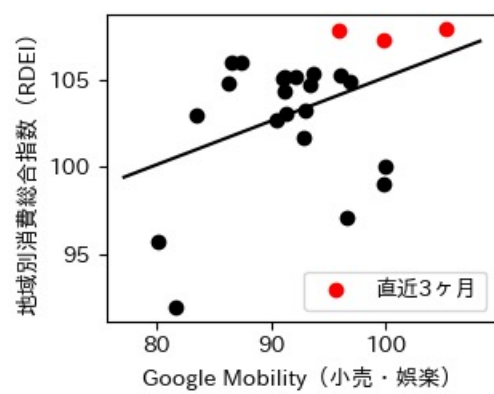

徳島県

※灰色の帯は緊急事態宣言・まん延防止等重点措置実施期間に対応