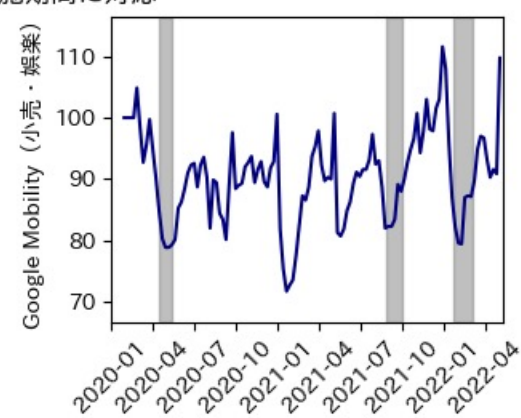

※灰色の帯は緊急事態宣言・まん延防止等重点措置実施期間に対応

熊本県

※灰色の帯は緊急事態宣言・まん延防止等重点措置実施期間に対応

大分県

※灰色の帯は緊急事態宣言・まん延防止等重点措置実施期間に対応

宮崎県

※灰色の帯は緊急事態宣言・まん延防止等重点措置実施期間に対応

鹿児島県