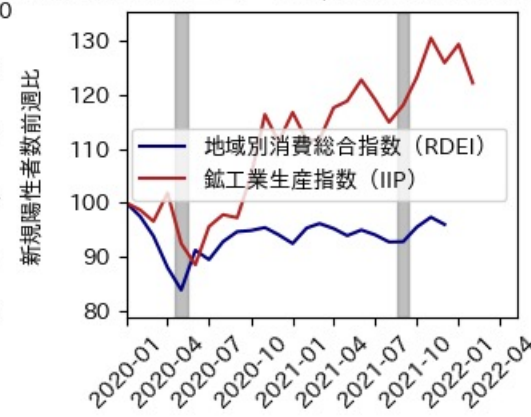

石川県

※灰色の帯は緊急事態宣言・まん延防止等重点措置実施期間に対応

福井県

※灰色の帯は緊急事態宣言・まん延防止等重点措置実施期間に対応

山梨県

※灰色の帯は緊急事態宣言・まん延防止等重点措置実施期間に対応

長野県

※灰色の帯は緊急事態宣言・まん延防止等重点措置実施期間に対応