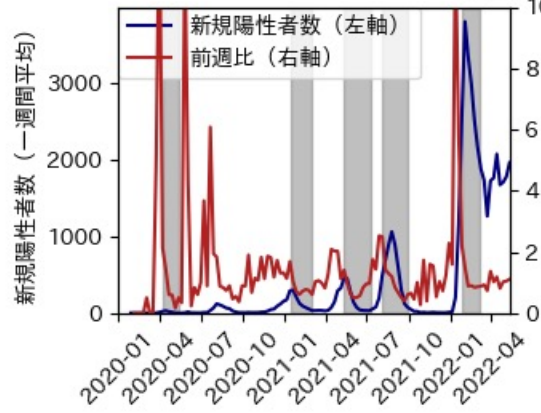

福岡県

※灰色の帯は緊急事態宣言・まん延防止等重点措置実施期間に対応