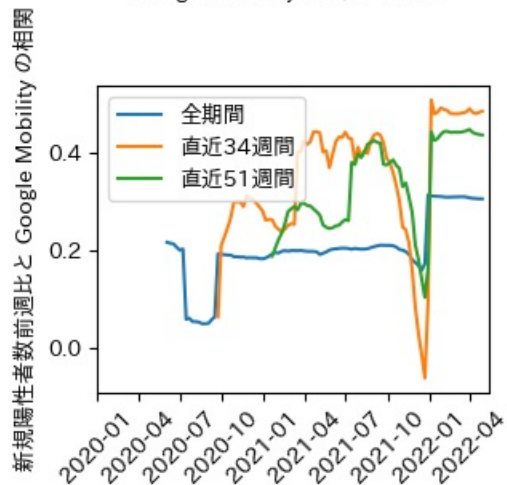

熊本県

※灰色の帯は緊急事態宣言・まん延防止等重点措置実施期間に対応