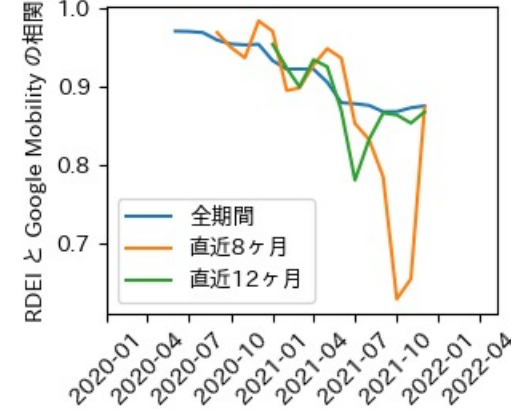

高知県

※灰色の帯は緊急事態宣言・まん延防止等重点措置実施期間に対応

福岡県

※灰色の帯は緊急事態宣言・まん延防止等重点措置実施期間に対応

新規陽性者数前週比と Google Mobility の相関

佐賀県

※灰色の帯は緊急事態宣言・まん延防止等重点措置実施期間に対応

長崎県