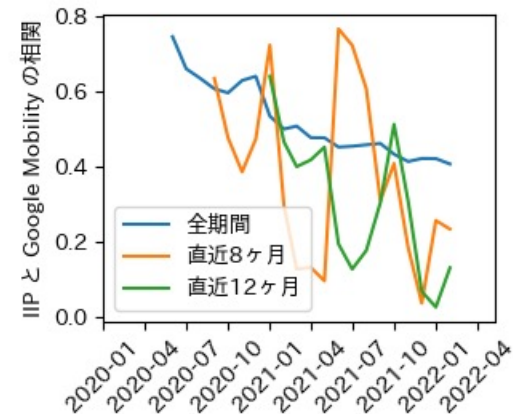

京都府

※灰色の帯は緊急事態宣言・まん延防止等重点措置実施期間に対応