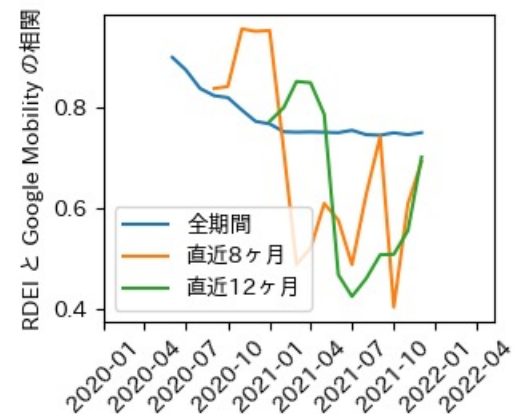

岐阜県

※灰色の帯は緊急事態宣言・まん延防止等重点措置実施期間に対応