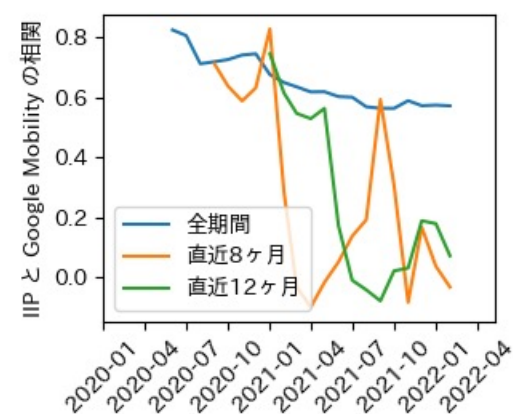

神奈川県

※灰色の帯は緊急事態宣言・まん延防止等重点措置実施期間に対応