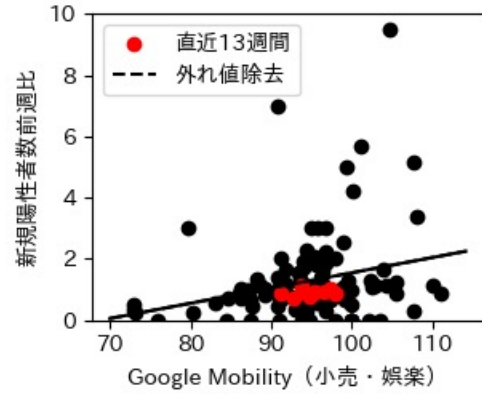

滋賀県

※灰色の帯は緊急事態宣言・まん延防止等重点措置実施期間に対応