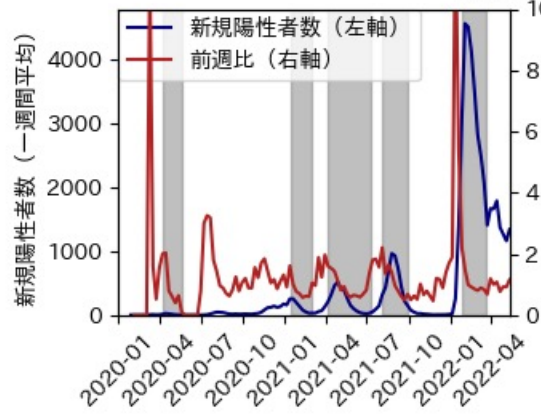

滋賀県

※灰色の帯は緊急事態宣言・まん延防止等重点措置実施期間に対応

京都府

※灰色の帯は緊急事態宣言・まん延防止等重点措置実施期間に対応

大阪府

※灰色の帯は緊急事態宣言・まん延防止等重点措置実施期間に対応

兵庫県

※灰色の帯は緊急事態宣言・まん延防止等重点措置実施期間に対応