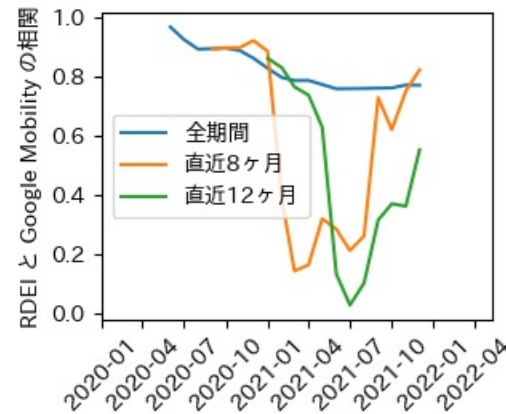

群馬県

※灰色の帯は緊急事態宣言・まん延防止等重点措置実施期間に対応