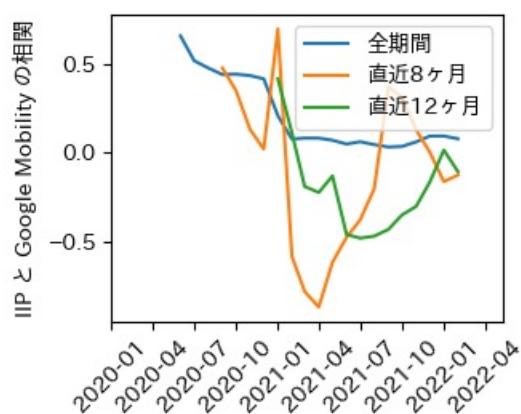

秋田県

※灰色の帯は緊急事態宣言・まん延防止等重点措置実施期間に対応

山形県

※灰色の帯は緊急事態宣言・まん延防止等重点措置実施期間に対応

福島県

※灰色の帯は緊急事態宣言・まん延防止等重点措置実施期間に対応

茨城県

※灰色の帯は緊急事態宣言・まん延防止等重点措置実施期間に対応