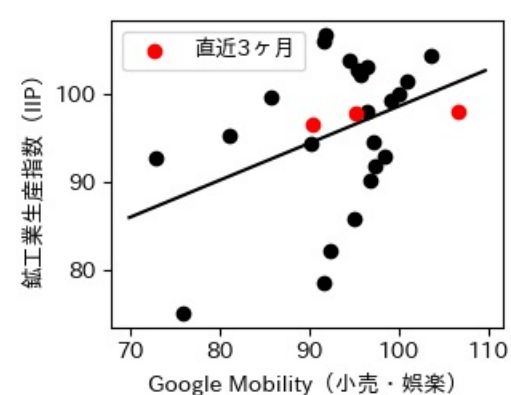

岐阜県

※灰色の帯は緊急事態宣言・まん延防止等重点措置実施期間に対応