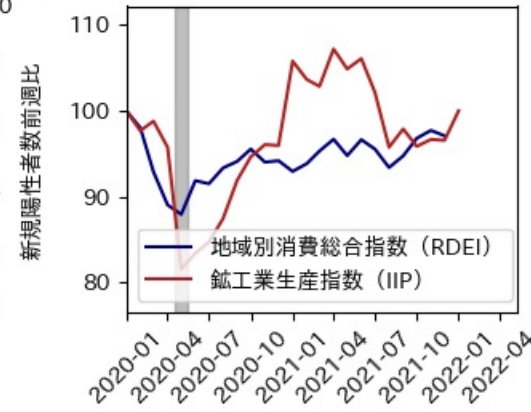

奈良県

※灰色の帯は緊急事態宣言・まん延防止等重点措置実施期間に対応

和歌山県

※灰色の帯は緊急事態宣言・まん延防止等重点措置実施期間に対応

鳥取県

※灰色の帯は緊急事態宣言・まん延防止等重点措置実施期間に対応

島根県

※灰色の帯は緊急事態宣言・まん延防止等重点措置実施期間に対応