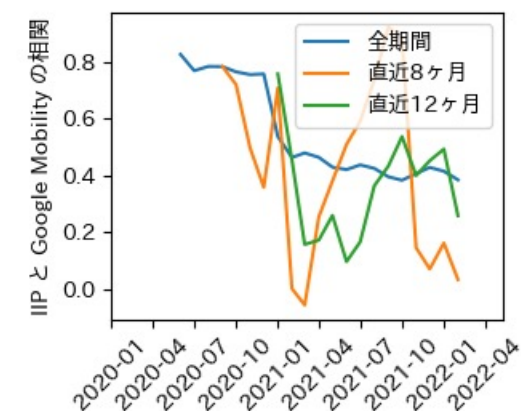

※灰色の帯は緊急事態宣言・まん延防止等重点措置実施期間に対応

熊本県

※灰色の帯は緊急事態宣言・まん延防止等重点措置実施期間に対応

大分県

※灰色の帯は緊急事態宣言・まん延防止等重点措置実施期間に対応

宮崎県

※灰色の帯は緊急事態宣言・まん延防止等重点措置実施期間に対応

鹿児島県