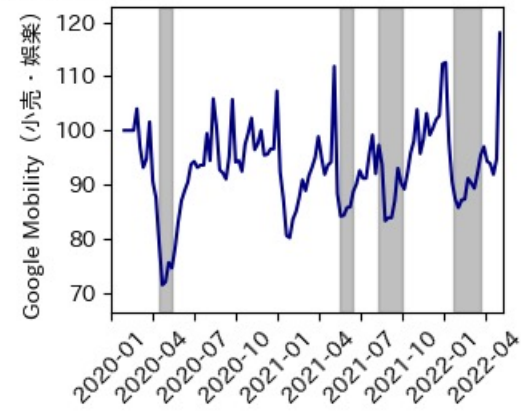

群馬県

※灰色の帯は緊急事態宣言・まん延防止等重点措置実施期間に対応