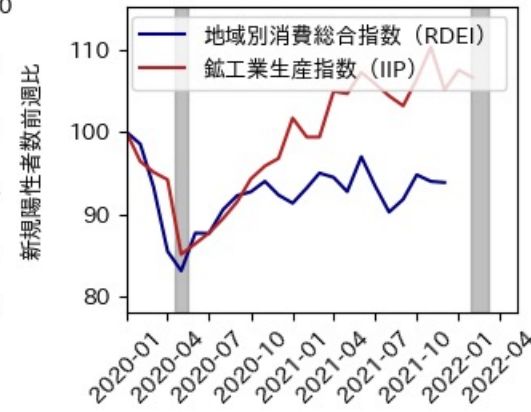

石川県

※灰色の帯は緊急事態宣言・まん延防止等重点措置実施期間に対応

福井県

※灰色の帯は緊急事態宣言・まん延防止等重点措置実施期間に対応

山梨県

※灰色の帯は緊急事態宣言・まん延防止等重点措置実施期間に対応

長野県

※灰色の帯は緊急事態宣言・まん延防止等重点措置実施期間に対応