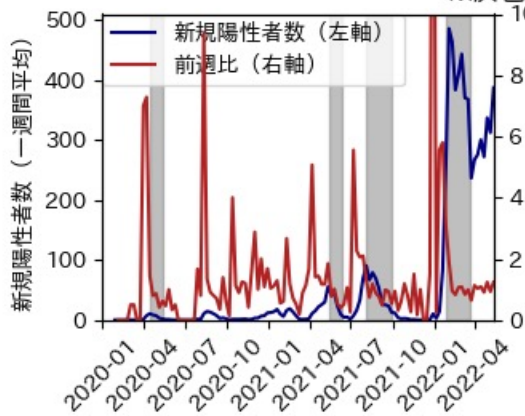

石川県

※灰色の帯は緊急事態宣言・まん延防止等重点措置実施期間に対応