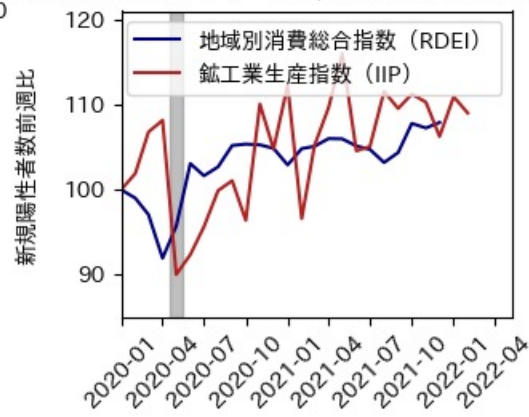

徳島県

※灰色の帯は緊急事態宣言・まん延防止等重点措置実施期間に対応