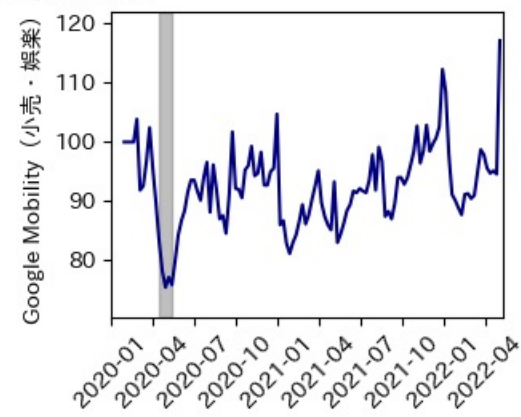

徳島県

※灰色の帯は緊急事態宣言・まん延防止等重点措置実施期間に対応