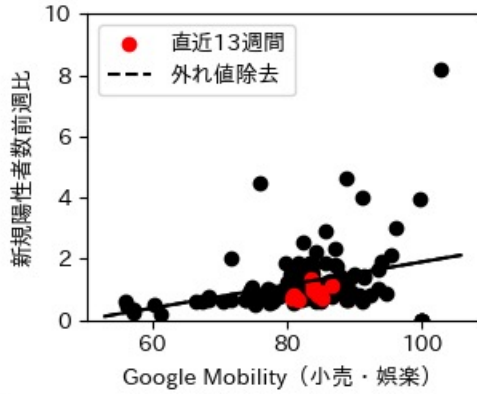

滋賀県

※灰色の帯は緊急事態宣言・まん延防止等重点措置実施期間に対応

京都府

※灰色の帯は緊急事態宣言・まん延防止等重点措置実施期間に対応

大阪府

※灰色の帯は緊急事態宣言・まん延防止等重点措置実施期間に対応

兵庫県

※灰色の帯は緊急事態宣言・まん延防止等重点措置実施期間に対応