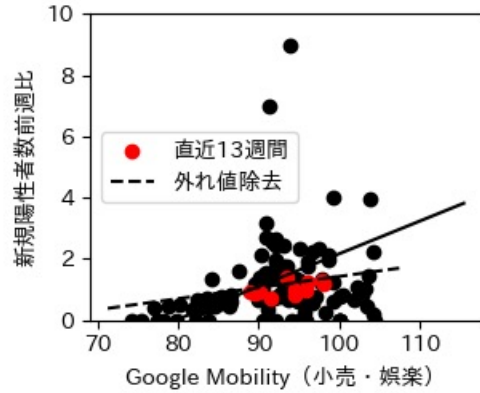

新規陽性者数前週比と Google Mobility の相関

RDEI と Google Mobility の相関

IIP と Google Mobility の相関

岡山県

※灰色の帯は緊急事態宣言・まん延防止等重点措置実施期間に対応

広島県

※灰色の帯は緊急事態宣言・まん延防止等重点措置実施期間に対応

山口県