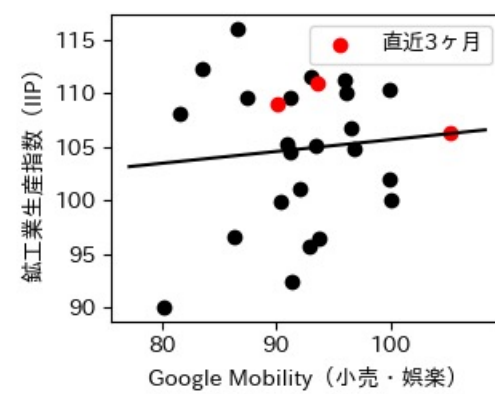

徳島県

※灰色の帯は緊急事態宣言・まん延防止等重点措置実施期間に対応