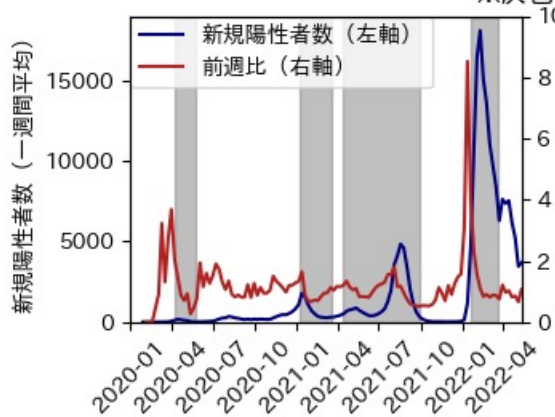

東京都

※灰色の帯は緊急事態宣言・まん延防止等重点措置実施期間に対応