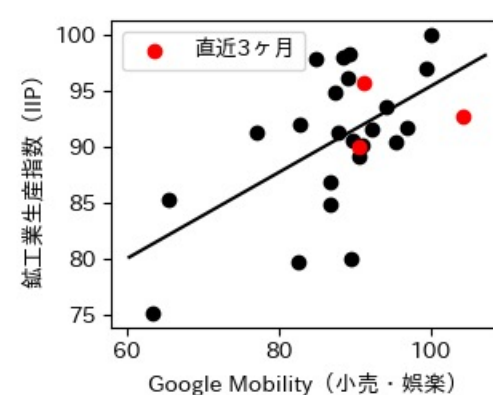

神奈川県

※灰色の帯は緊急事態宣言・まん延防止等重点措置実施期間に対応