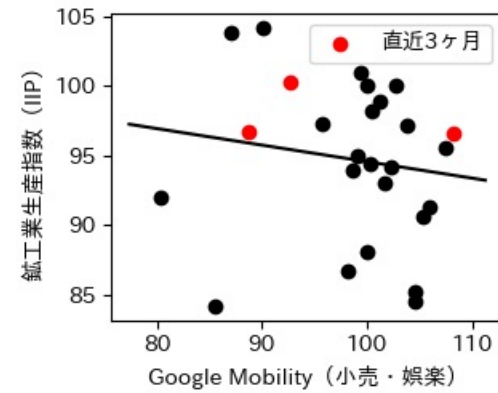

山形県

※灰色の帯は緊急事態宣言・まん延防止等重点措置実施期間に対応