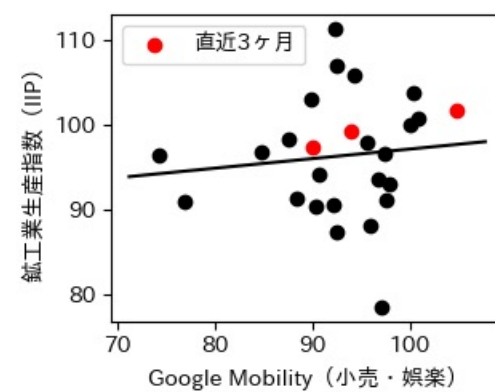

47都道府県における感染・経済・人流の関係

2022年5月20日

仲田泰祐・岡本亘（東京大学）

本分析について

- 本分析の詳細については以下の解説資料をご覧ください
 - 「47都道府県における感染・経済・人流の関係—レポートとダッシュボードの解説—」
 - URL: https://covid19outputjapan.github.io/JP/files/47MobilityReport_Briefing_20220520.pdf
- 本分析の内容は以下のダッシュボード上で定期的に更新しています
 - <https://datastudio.google.com/s/gtVHBcCARlc>

北海道

※灰色の帯は緊急事態宣言・まん延防止等重点措置実施期間に対応

青森県

※灰色の帯は緊急事態宣言・まん延防止等重点措置実施期間に対応

岩手県

※灰色の帯は緊急事態宣言・まん延防止等重点措置実施期間に対応

宮城県

※灰色の帯は緊急事態宣言・まん延防止等重点措置実施期間に対応