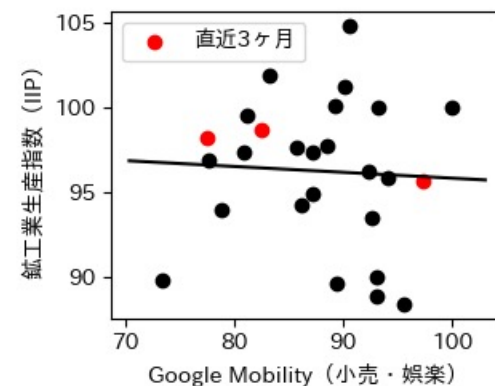

47都道府県における感染・経済・人流の関係

2022年5月20日

仲田泰祐・岡本亘（東京大学）

本分析について

- 本分析の詳細については以下の解説資料をご覧ください
 - 「47都道府県における感染・経済・人流の関係—レポートとダッシュボードの解説—」
 - URL: https://covid19outputjapan.github.io/JP/files/47MobilityReport_Briefing_20220520.pdf
- 本分析の内容は以下のダッシュボード上で定期的に更新しています
 - <https://datastudio.google.com/s/gtVHBcCARlc>

北海道

※灰色の帯は緊急事態宣言・まん延防止等重点措置実施期間に対応

青森県

※灰色の帯は緊急事態宣言・まん延防止等重点措置実施期間に対応

岩手県

※灰色の帯は緊急事態宣言・まん延防止等重点措置実施期間に対応

宮城県

※灰色の帯は緊急事態宣言・まん延防止等重点措置実施期間に対応