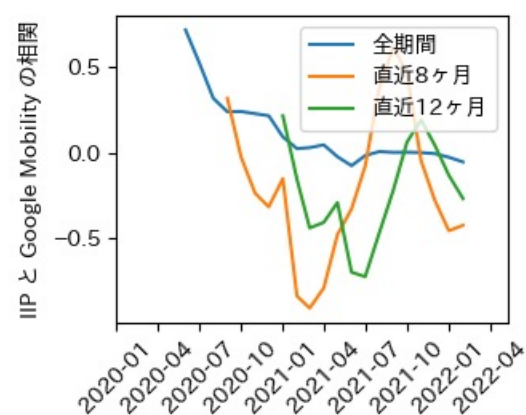

北海道

※灰色の帯は緊急事態宣言・まん延防止等重点措置実施期間に対応