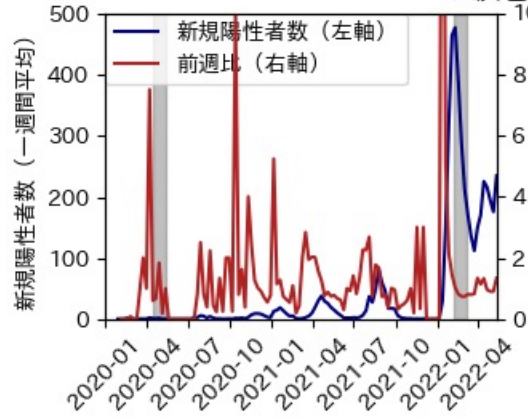

和歌山県

※灰色の帯は緊急事態宣言・まん延防止等重点措置実施期間に対応