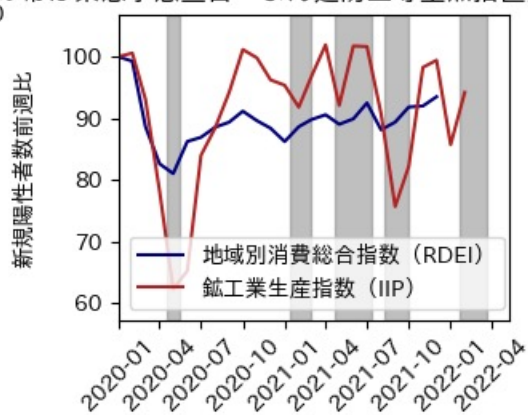

岐阜県

※灰色の帯は緊急事態宣言・まん延防止等重点措置実施期間に対応

静岡県

※灰色の帯は緊急事態宣言・まん延防止等重点措置実施期間に対応

愛知県

※灰色の帯は緊急事態宣言・まん延防止等重点措置実施期間に対応

三重県

※灰色の帯は緊急事態宣言・まん延防止等重点措置実施期間に対応