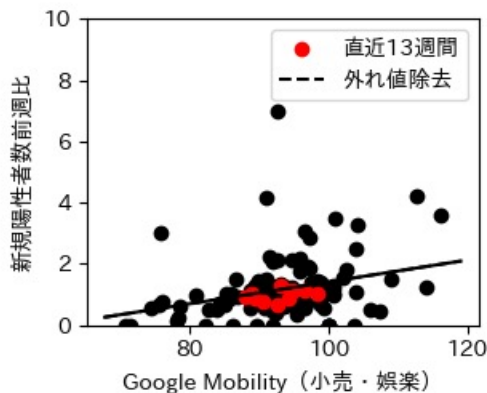

栃木県

※灰色の帯は緊急事態宣言・まん延防止等重点措置実施期間に対応