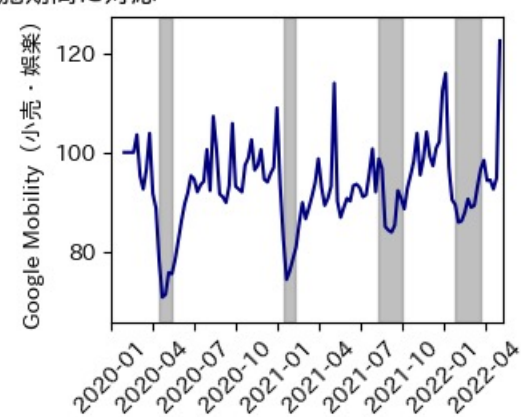

栃木県

※灰色の帯は緊急事態宣言・まん延防止等重点措置実施期間に対応