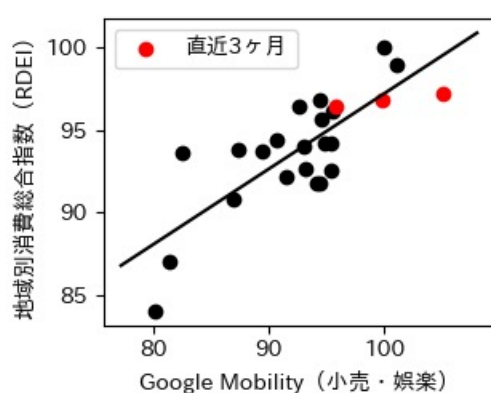

※灰色の帯は緊急事態宣言・まん延防止等重点措置実施期間に対応

熊本県

※灰色の帯は緊急事態宣言・まん延防止等重点措置実施期間に対応

大分県

※灰色の帯は緊急事態宣言・まん延防止等重点措置実施期間に対応

宮崎県

※灰色の帯は緊急事態宣言・まん延防止等重点措置実施期間に対応

鹿児島県