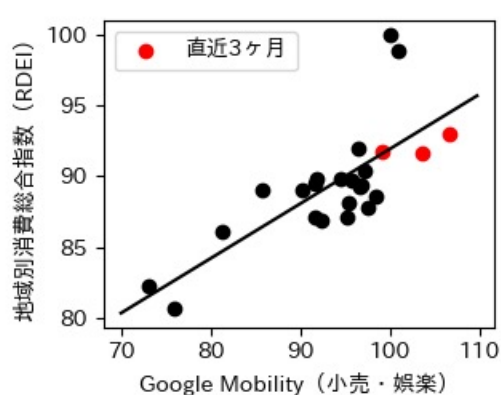

岐阜県

※灰色の帯は緊急事態宣言・まん延防止等重点措置実施期間に対応