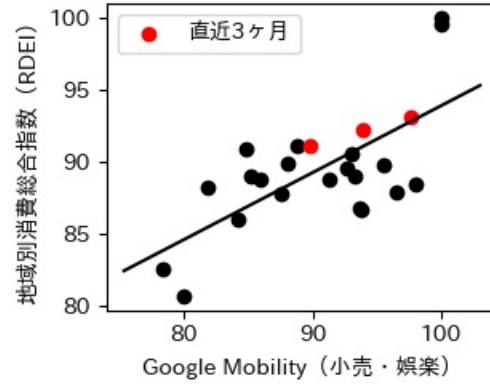

岐阜県

※灰色の帯は緊急事態宣言・まん延防止等重点措置実施期間に対応

静岡県

※灰色の帯は緊急事態宣言・まん延防止等重点措置実施期間に対応

愛知県

※灰色の帯は緊急事態宣言・まん延防止等重点措置実施期間に対応

三重県

※灰色の帯は緊急事態宣言・まん延防止等重点措置実施期間に対応