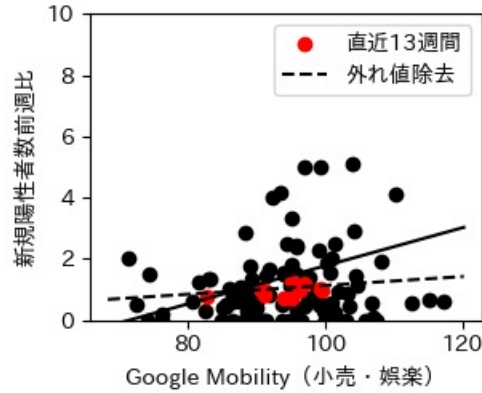

石川県

※灰色の帯は緊急事態宣言・まん延防止等重点措置実施期間に対応

福井県

※灰色の帯は緊急事態宣言・まん延防止等重点措置実施期間に対応

山梨県

※灰色の帯は緊急事態宣言・まん延防止等重点措置実施期間に対応

長野県

※灰色の帯は緊急事態宣言・まん延防止等重点措置実施期間に対応