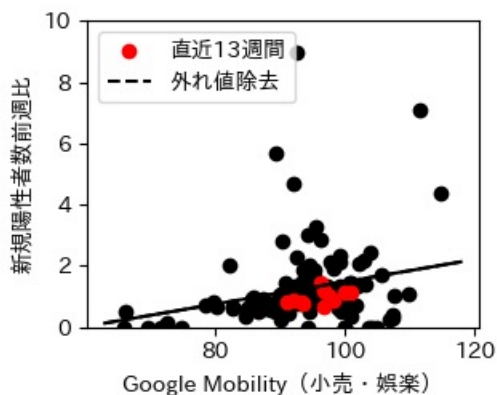

岐阜県

※灰色の帯は緊急事態宣言・まん延防止等重点措置実施期間に対応