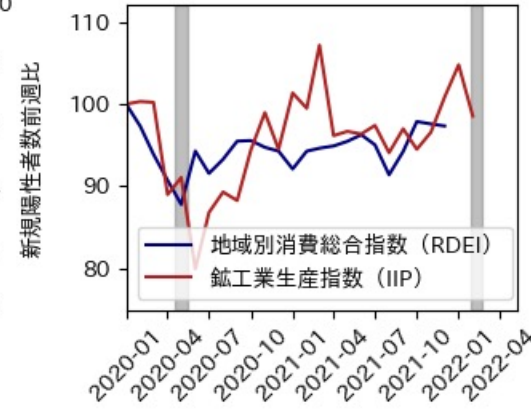

奈良県

※灰色の帯は緊急事態宣言・まん延防止等重点措置実施期間に対応

和歌山県

※灰色の帯は緊急事態宣言・まん延防止等重点措置実施期間に対応

鳥取県

※灰色の帯は緊急事態宣言・まん延防止等重点措置実施期間に対応

島根県

※灰色の帯は緊急事態宣言・まん延防止等重点措置実施期間に対応