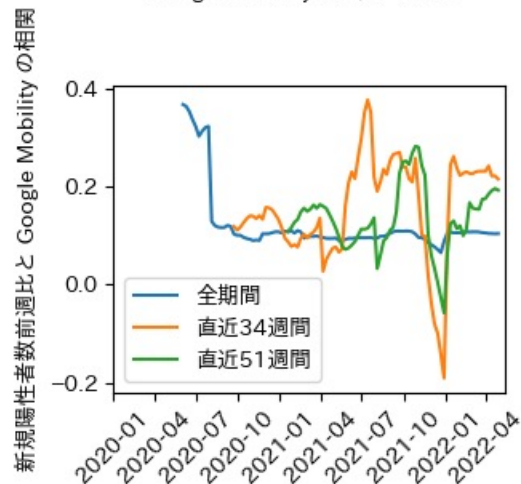

高知県

※灰色の帯は緊急事態宣言・まん延防止等重点措置実施期間に対応