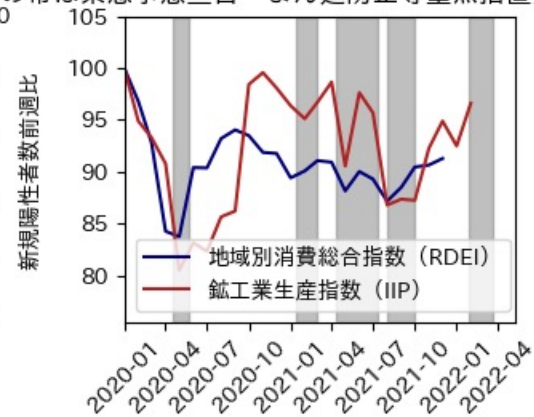

京都府

※灰色の帯は緊急事態宣言・まん延防止等重点措置実施期間に対応