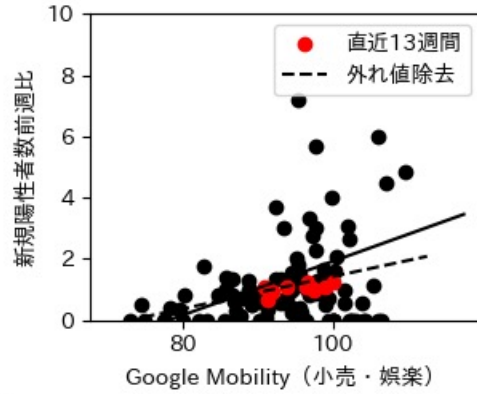

長崎県

※灰色の帯は緊急事態宣言・まん延防止等重点措置実施期間に対応