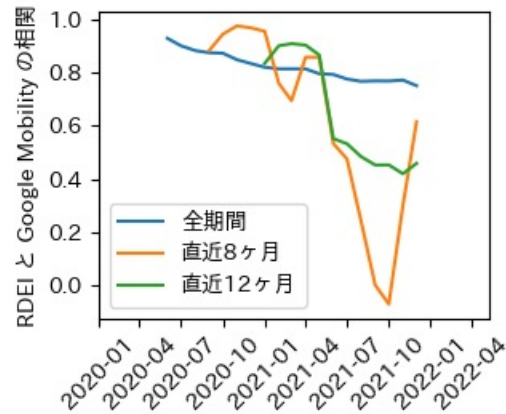

滋賀県

※灰色の帯は緊急事態宣言・まん延防止等重点措置実施期間に対応