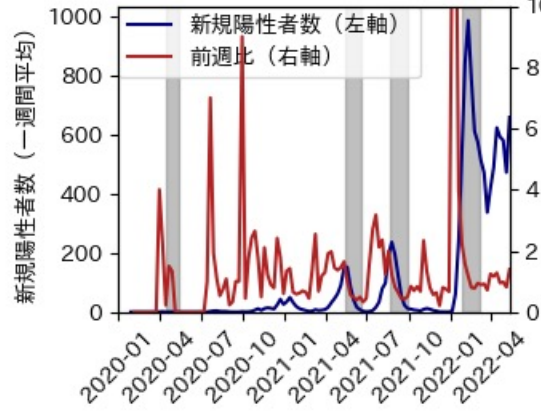

新規陽性者数前週比と Google Mobility の相関

RDEI と Google Mobility の相関

IIP と Google Mobility の相関

岡山県

※灰色の帯は緊急事態宣言・まん延防止等重点措置実施期間に対応

広島県

※灰色の帯は緊急事態宣言・まん延防止等重点措置実施期間に対応

山口県