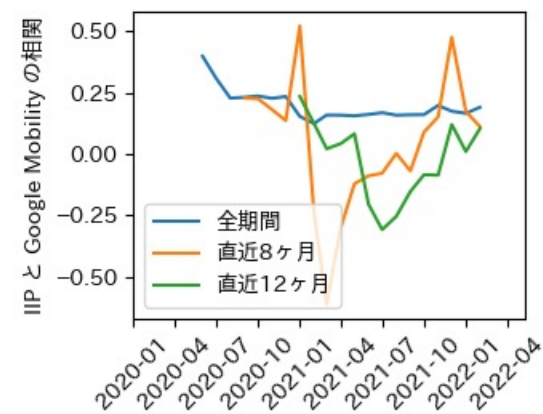

47都道府県における感染・経済・人流の関係

2022年5月20日

仲田泰祐・岡本亘（東京大学）

本分析について

- 本分析の詳細については以下の解説資料をご覧ください
 - 「47都道府県における感染・経済・人流の関係—レポートとダッシュボードの解説—」
 - URL: https://covid19outputjapan.github.io/JP/files/47MobilityReport_Briefing_20220520.pdf
- 本分析の内容は以下のダッシュボード上で定期的に更新しています
 - <https://datastudio.google.com/s/gtVHBcCARlc>

北海道

※灰色の帯は緊急事態宣言・まん延防止等重点措置実施期間に対応

青森県

※灰色の帯は緊急事態宣言・まん延防止等重点措置実施期間に対応

岩手県

※灰色の帯は緊急事態宣言・まん延防止等重点措置実施期間に対応

宮城県

※灰色の帯は緊急事態宣言・まん延防止等重点措置実施期間に対応