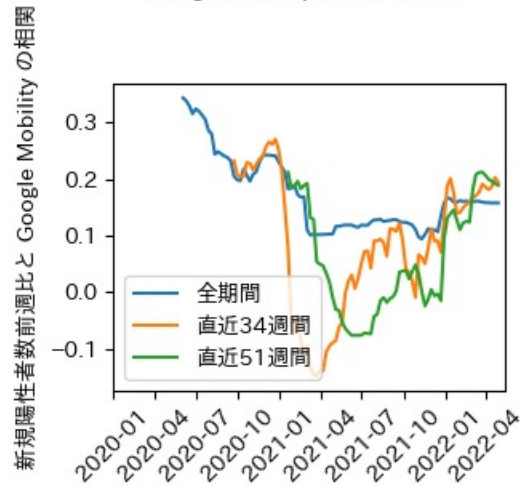

山形県

※灰色の帯は緊急事態宣言・まん延防止等重点措置実施期間に対応