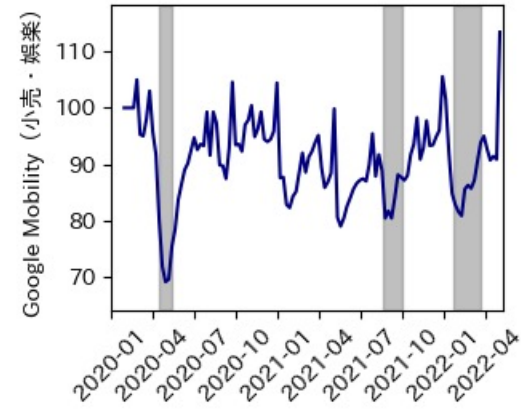

※灰色の帯は緊急事態宣言・まん延防止等重点措置実施期間に対応

徳島県

※灰色の帯は緊急事態宣言・まん延防止等重点措置実施期間に対応

香川県

※灰色の帯は緊急事態宣言・まん延防止等重点措置実施期間に対応

愛媛県

※灰色の帯は緊急事態宣言・まん延防止等重点措置実施期間に対応

新規陽性者数前週比と Google Mobility の相関