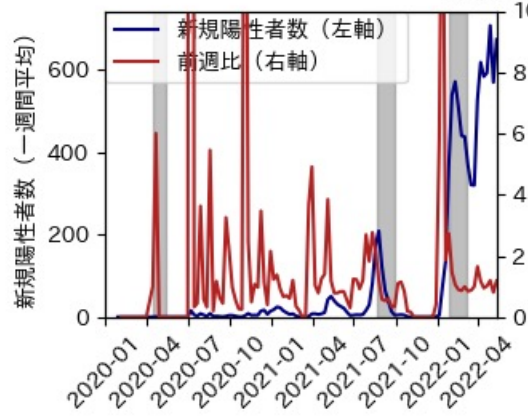

鹿児島県

※灰色の帯は緊急事態宣言・まん延防止等重点措置実施期間に対応