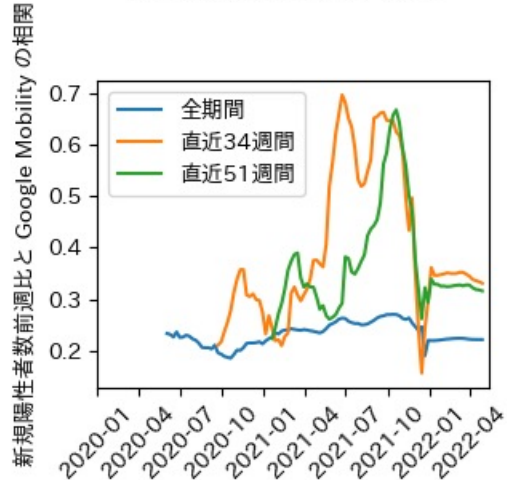

新規陽性者数前週比と Google Mobility の相関

RDEI と Google Mobility の相関

IIP と Google Mobility の相関

岡山県

※灰色の帯は緊急事態宣言・まん延防止等重点措置実施期間に対応

広島県

※灰色の帯は緊急事態宣言・まん延防止等重点措置実施期間に対応

山口県