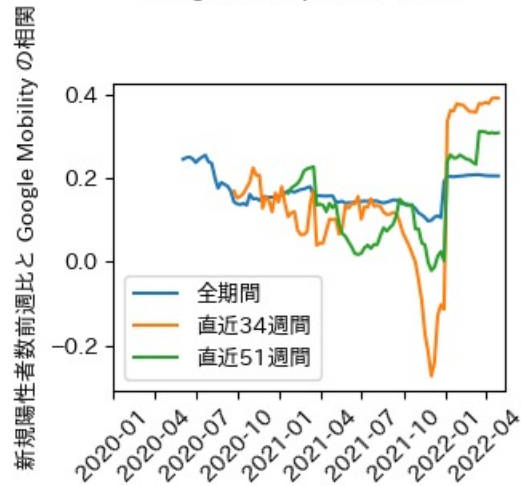

石川県

※灰色の帯は緊急事態宣言・まん延防止等重点措置実施期間に対応

福井県

※灰色の帯は緊急事態宣言・まん延防止等重点措置実施期間に対応

山梨県

※灰色の帯は緊急事態宣言・まん延防止等重点措置実施期間に対応

長野県

※灰色の帯は緊急事態宣言・まん延防止等重点措置実施期間に対応