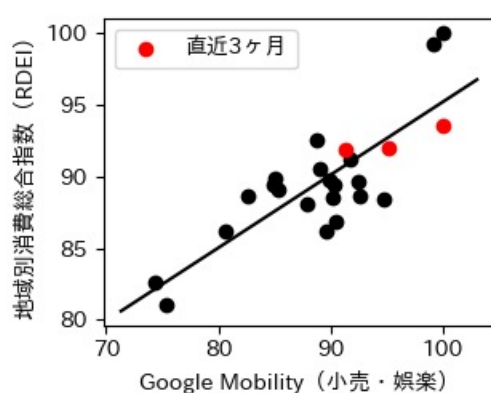

岐阜県

※灰色の帯は緊急事態宣言・まん延防止等重点措置実施期間に対応

静岡県

※灰色の帯は緊急事態宣言・まん延防止等重点措置実施期間に対応

愛知県

※灰色の帯は緊急事態宣言・まん延防止等重点措置実施期間に対応

三重県

※灰色の帯は緊急事態宣言・まん延防止等重点措置実施期間に対応