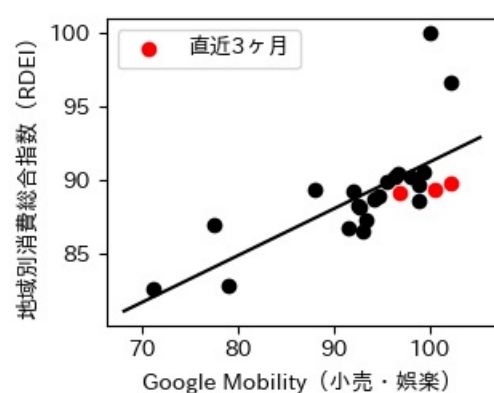

福井県

※灰色の帯は緊急事態宣言・まん延防止等重点措置実施期間に対応