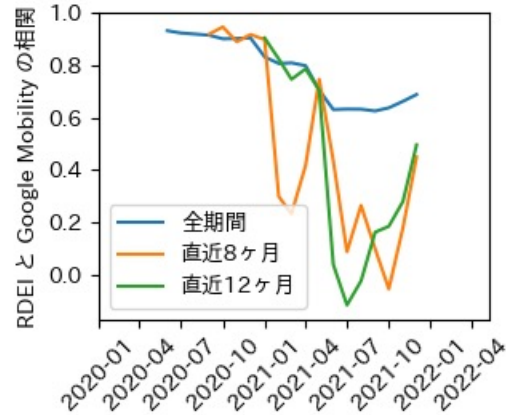

新規陽性者数前週比と Google Mobility の相関

RDEI と Google Mobility の相関

IIP と Google Mobility の相関

岡山県

※灰色の帯は緊急事態宣言・まん延防止等重点措置実施期間に対応

広島県

※灰色の帯は緊急事態宣言・まん延防止等重点措置実施期間に対応

山口県