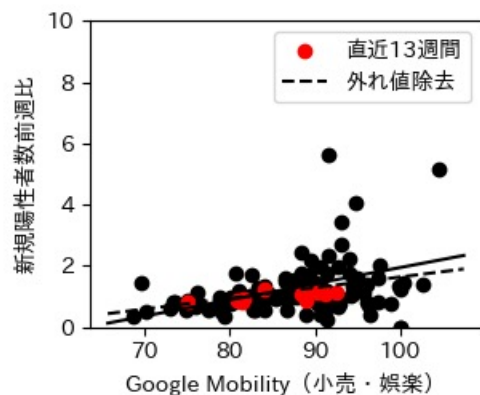

北海道

※灰色の帯は緊急事態宣言・まん延防止等重点措置実施期間に対応