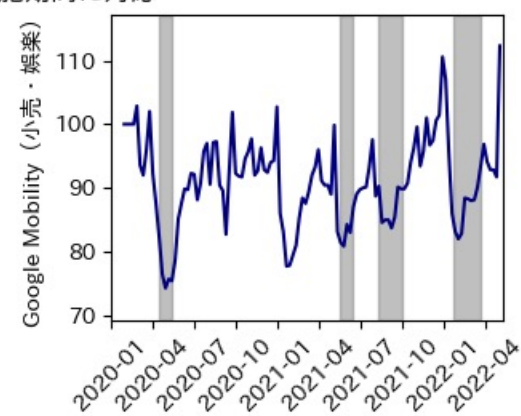

熊本県

※灰色の帯は緊急事態宣言・まん延防止等重点措置実施期間に対応