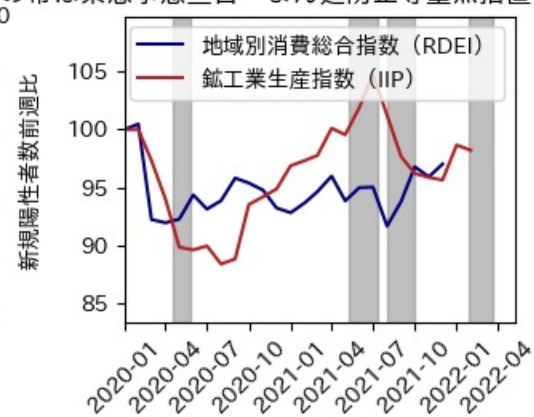

北海道

※灰色の帯は緊急事態宣言・まん延防止等重点措置実施期間に対応