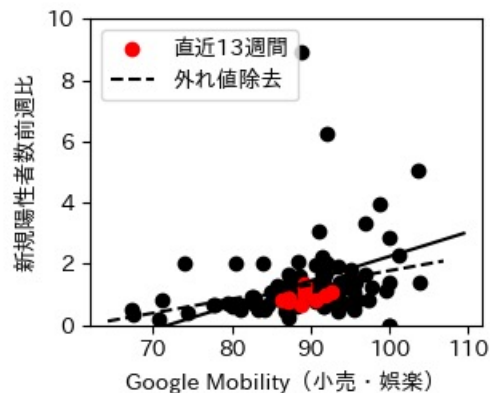

岐阜県

※灰色の帯は緊急事態宣言・まん延防止等重点措置実施期間に対応

静岡県

※灰色の帯は緊急事態宣言・まん延防止等重点措置実施期間に対応

愛知県

※灰色の帯は緊急事態宣言・まん延防止等重点措置実施期間に対応

三重県

※灰色の帯は緊急事態宣言・まん延防止等重点措置実施期間に対応