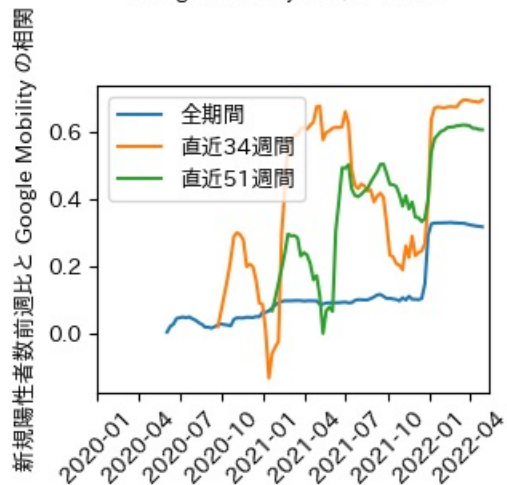

栃木県

※灰色の帯は緊急事態宣言・まん延防止等重点措置実施期間に対応

群馬県

※灰色の帯は緊急事態宣言・まん延防止等重点措置実施期間に対応

埼玉県

※灰色の帯は緊急事態宣言・まん延防止等重点措置実施期間に対応

千葉県

※灰色の帯は緊急事態宣言・まん延防止等重点措置実施期間に対応