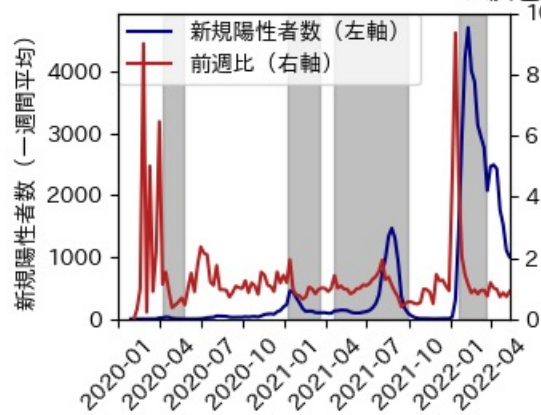

栃木県

※灰色の帯は緊急事態宣言・まん延防止等重点措置実施期間に対応

群馬県

※灰色の帯は緊急事態宣言・まん延防止等重点措置実施期間に対応

埼玉県

※灰色の帯は緊急事態宣言・まん延防止等重点措置実施期間に対応

千葉県

※灰色の帯は緊急事態宣言・まん延防止等重点措置実施期間に対応