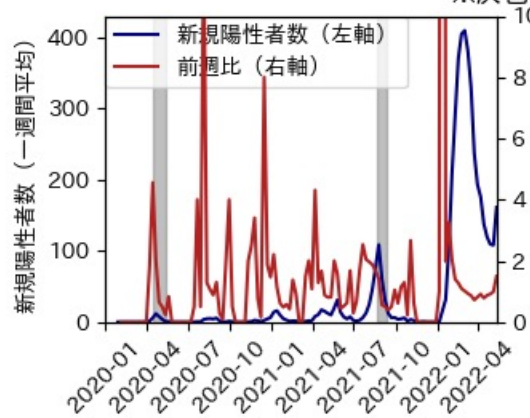

東京都

※灰色の帯は緊急事態宣言・まん延防止等重点措置実施期間に対応

神奈川県

※灰色の帯は緊急事態宣言・まん延防止等重点措置実施期間に対応

新潟県

※灰色の帯は緊急事態宣言・まん延防止等重点措置実施期間に対応

富山県

※灰色の帯は緊急事態宣言・まん延防止等重点措置実施期間に対応