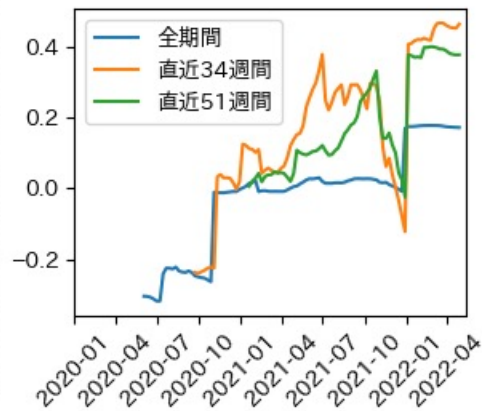

※灰色の帯は緊急事態宣言・まん延防止等重点措置実施期間に対応

徳島県

※灰色の帯は緊急事態宣言・まん延防止等重点措置実施期間に対応

香川県

※灰色の帯は緊急事態宣言・まん延防止等重点措置実施期間に対応

愛媛県

※灰色の帯は緊急事態宣言・まん延防止等重点措置実施期間に対応

新規陽性者数前週比と Google Mobility の相関