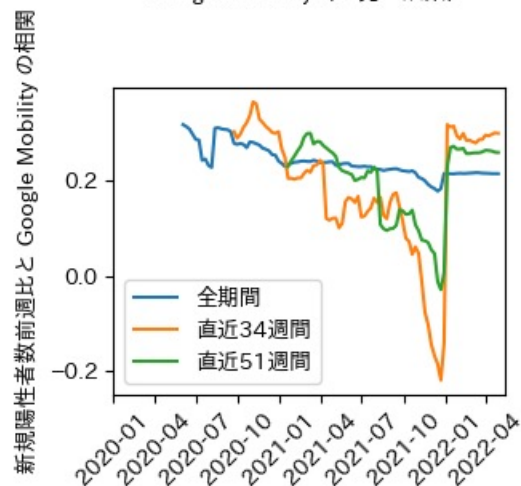

福井県

※灰色の帯は緊急事態宣言・まん延防止等重点措置実施期間に対応