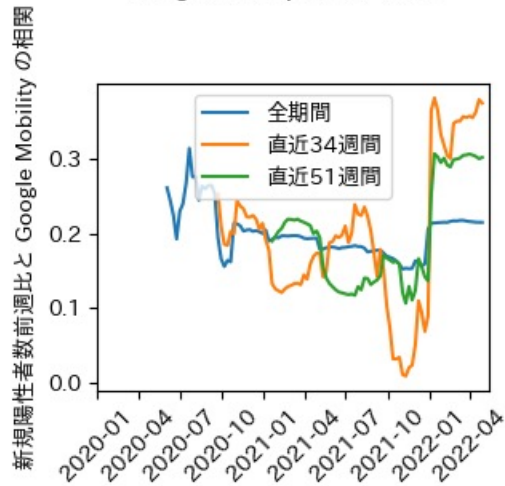

東京都

※灰色の帯は緊急事態宣言・まん延防止等重点措置実施期間に対応

神奈川県

※灰色の帯は緊急事態宣言・まん延防止等重点措置実施期間に対応

新潟県

※灰色の帯は緊急事態宣言・まん延防止等重点措置実施期間に対応

富山県

※灰色の帯は緊急事態宣言・まん延防止等重点措置実施期間に対応