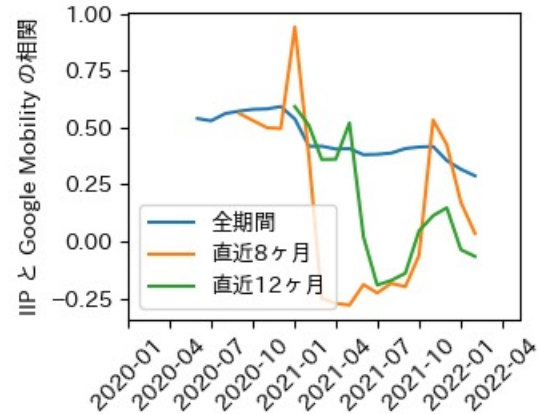

群馬県

※灰色の帯は緊急事態宣言・まん延防止等重点措置実施期間に対応