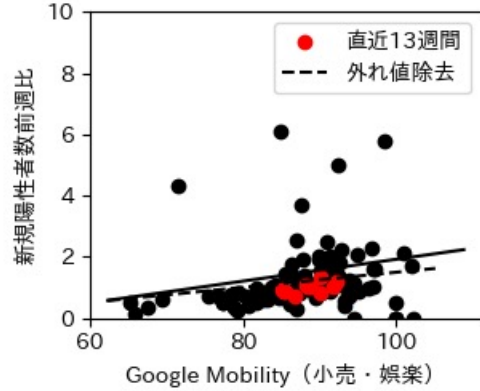

福岡県

※灰色の帯は緊急事態宣言・まん延防止等重点措置実施期間に対応