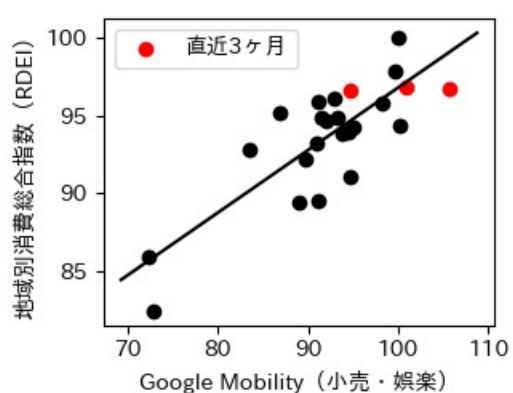

栃木県

※灰色の帯は緊急事態宣言・まん延防止等重点措置実施期間に対応

群馬県

※灰色の帯は緊急事態宣言・まん延防止等重点措置実施期間に対応

埼玉県

※灰色の帯は緊急事態宣言・まん延防止等重点措置実施期間に対応

千葉県

※灰色の帯は緊急事態宣言・まん延防止等重点措置実施期間に対応