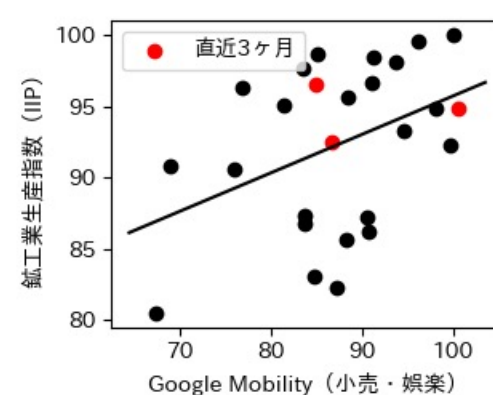

京都府

※灰色の帯は緊急事態宣言・まん延防止等重点措置実施期間に対応