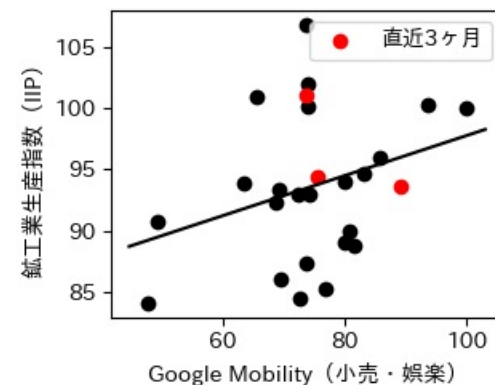

東京都

※灰色の帯は緊急事態宣言・まん延防止等重点措置実施期間に対応