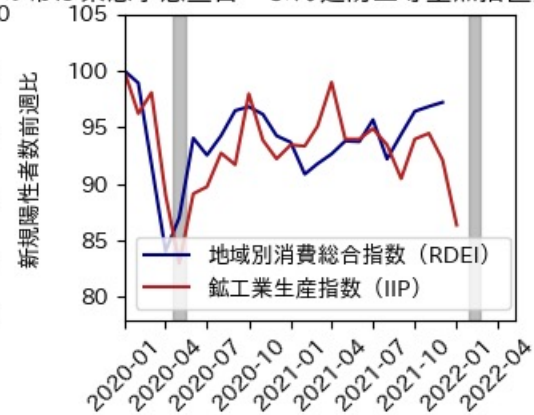

※灰色の帯は緊急事態宣言・まん延防止等重点措置実施期間に対応

熊本県

※灰色の帯は緊急事態宣言・まん延防止等重点措置実施期間に対応

大分県

※灰色の帯は緊急事態宣言・まん延防止等重点措置実施期間に対応

宮崎県

※灰色の帯は緊急事態宣言・まん延防止等重点措置実施期間に対応

鹿児島県