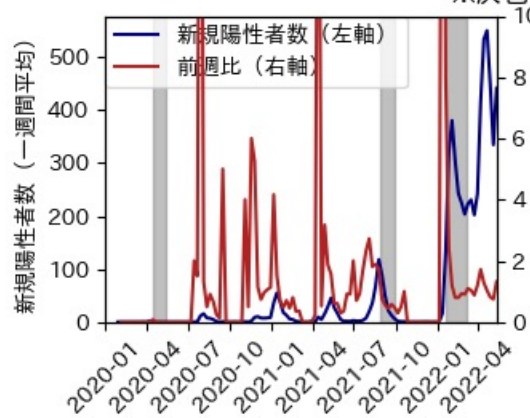

※灰色の帯は緊急事態宣言・まん延防止等重点措置実施期間に対応

熊本県

※灰色の帯は緊急事態宣言・まん延防止等重点措置実施期間に対応

大分県

※灰色の帯は緊急事態宣言・まん延防止等重点措置実施期間に対応

宮崎県

※灰色の帯は緊急事態宣言・まん延防止等重点措置実施期間に対応

鹿児島県