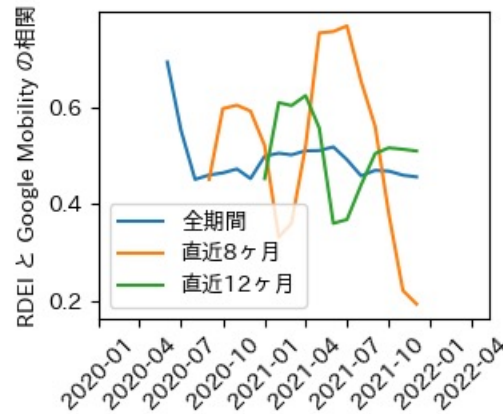

青森県

※灰色の帯は緊急事態宣言・まん延防止等重点措置実施期間に対応