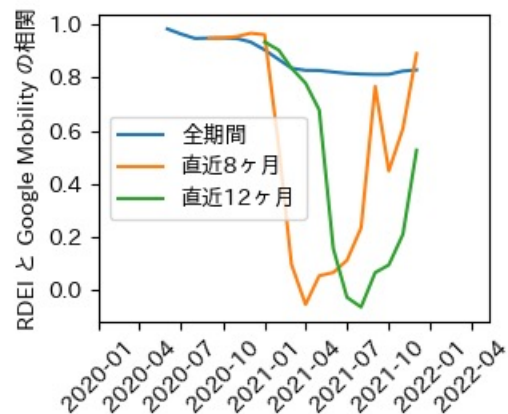

栃木県

※灰色の帯は緊急事態宣言・まん延防止等重点措置実施期間に対応

群馬県

※灰色の帯は緊急事態宣言・まん延防止等重点措置実施期間に対応

埼玉県

※灰色の帯は緊急事態宣言・まん延防止等重点措置実施期間に対応

千葉県

※灰色の帯は緊急事態宣言・まん延防止等重点措置実施期間に対応