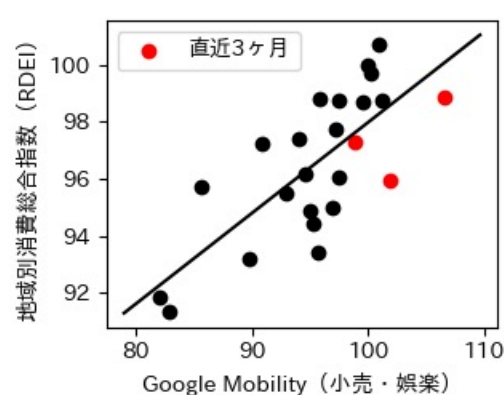

高知県

※灰色の帯は緊急事態宣言・まん延防止等重点措置実施期間に対応

福岡県

※灰色の帯は緊急事態宣言・まん延防止等重点措置実施期間に対応

新規陽性者数前週比と Google Mobility の相関

佐賀県

※灰色の帯は緊急事態宣言・まん延防止等重点措置実施期間に対応

長崎県