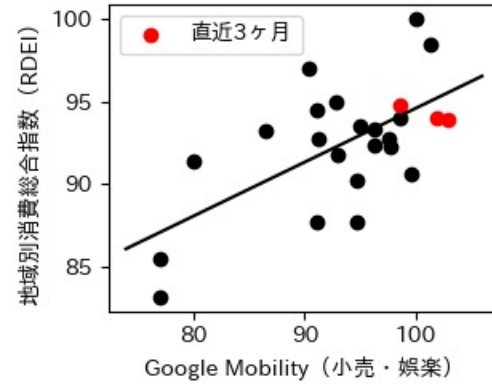

石川県

※灰色の帯は緊急事態宣言・まん延防止等重点措置実施期間に対応

福井県

※灰色の帯は緊急事態宣言・まん延防止等重点措置実施期間に対応

山梨県

※灰色の帯は緊急事態宣言・まん延防止等重点措置実施期間に対応

長野県

※灰色の帯は緊急事態宣言・まん延防止等重点措置実施期間に対応