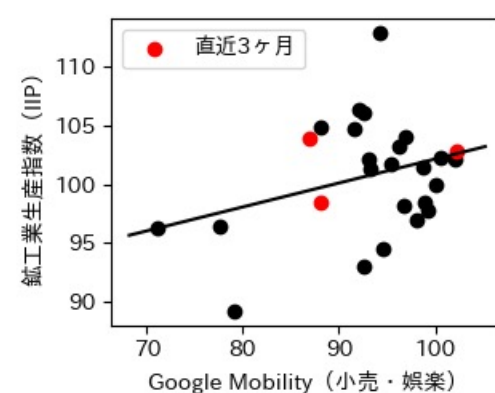

福井県

※灰色の帯は緊急事態宣言・まん延防止等重点措置実施期間に対応