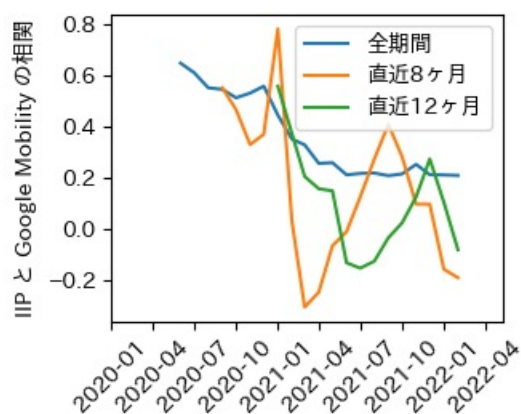

栃木県

※灰色の帯は緊急事態宣言・まん延防止等重点措置実施期間に対応