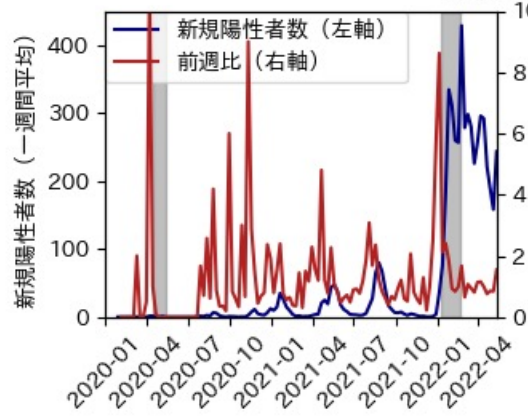

山口県

※灰色の帯は緊急事態宣言・まん延防止等重点措置実施期間に対応