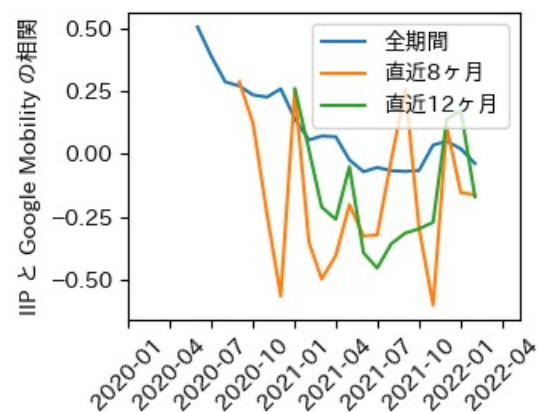

石川県

※灰色の帯は緊急事態宣言・まん延防止等重点措置実施期間に対応