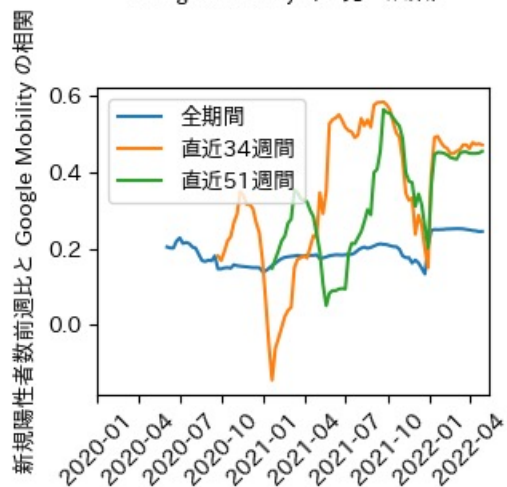

岐阜県

※灰色の帯は緊急事態宣言・まん延防止等重点措置実施期間に対応