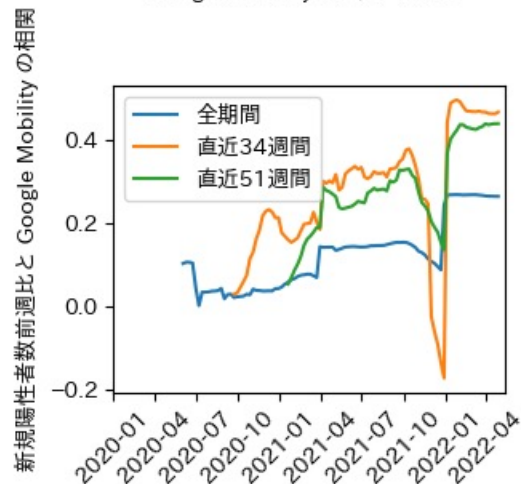

※灰色の帯は緊急事態宣言・まん延防止等重点措置実施期間に対応

熊本県

※灰色の帯は緊急事態宣言・まん延防止等重点措置実施期間に対応

大分県

※灰色の帯は緊急事態宣言・まん延防止等重点措置実施期間に対応

宮崎県

※灰色の帯は緊急事態宣言・まん延防止等重点措置実施期間に対応

鹿児島県