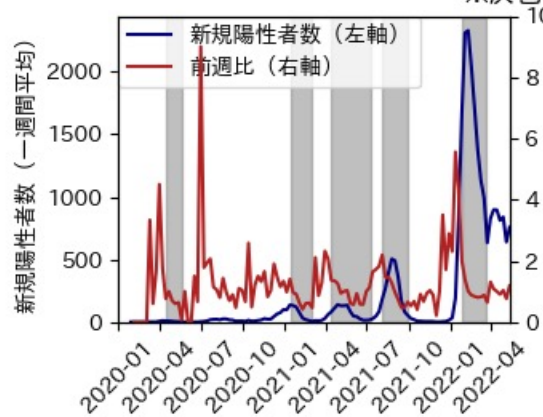

京都府

※灰色の帯は緊急事態宣言・まん延防止等重点措置実施期間に対応