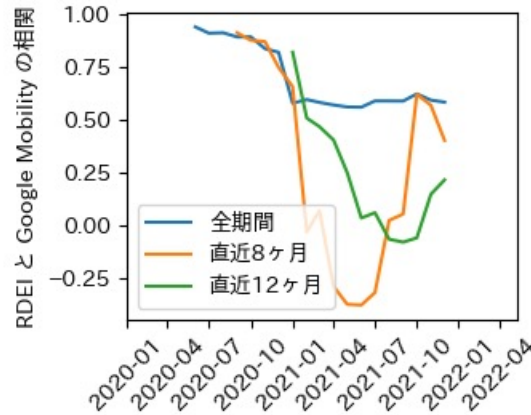

鹿児島県

※灰色の帯は緊急事態宣言・まん延防止等重点措置実施期間に対応