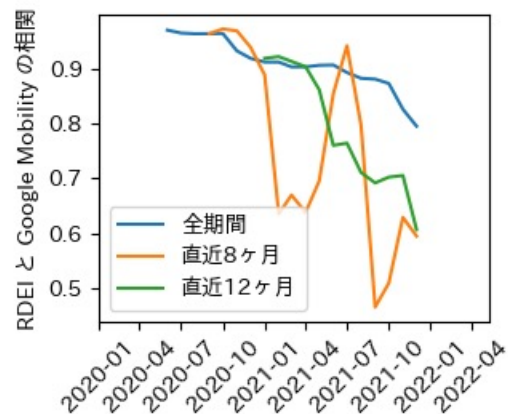

京都府

※灰色の帯は緊急事態宣言・まん延防止等重点措置実施期間に対応