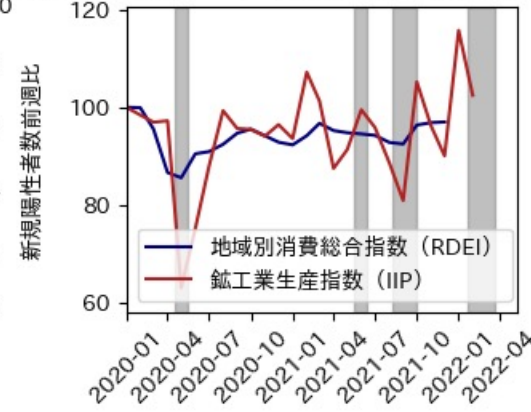

群馬県

※灰色の帯は緊急事態宣言・まん延防止等重点措置実施期間に対応