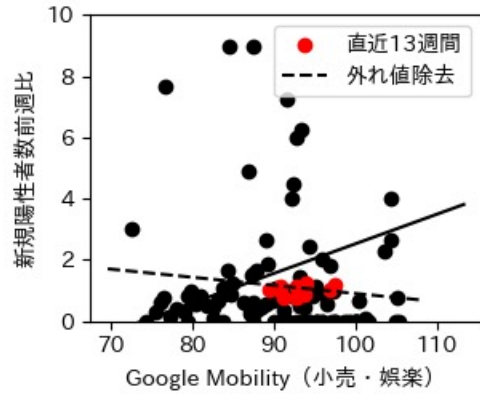

新規陽性者数前週比と Google Mobility の相関

RDEI と Google Mobility の相関

IIP と Google Mobility の相関

岡山県

※灰色の帯は緊急事態宣言・まん延防止等重点措置実施期間に対応

広島県

※灰色の帯は緊急事態宣言・まん延防止等重点措置実施期間に対応

山口県

※灰色の帯は緊急事態宣言・まん延防止等重点措置実施期間に対応

徳島県

※灰色の帯は緊急事態宣言・まん延防止等重点措置実施期間に対応

香川県

※灰色の帯は緊急事態宣言・まん延防止等重点措置実施期間に対応

愛媛県

※灰色の帯は緊急事態宣言・まん延防止等重点措置実施期間に対応

新規陽性者数前週比と Google Mobility の相関