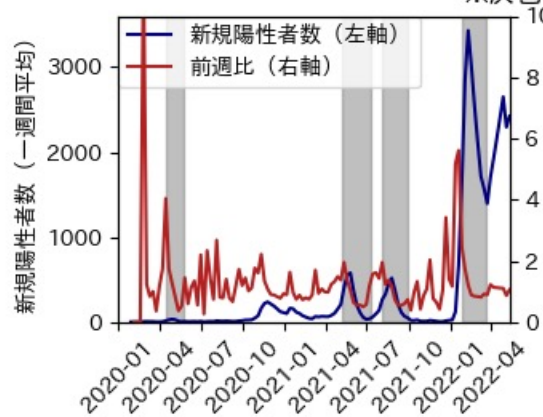

北海道

※灰色の帯は緊急事態宣言・まん延防止等重点措置実施期間に対応