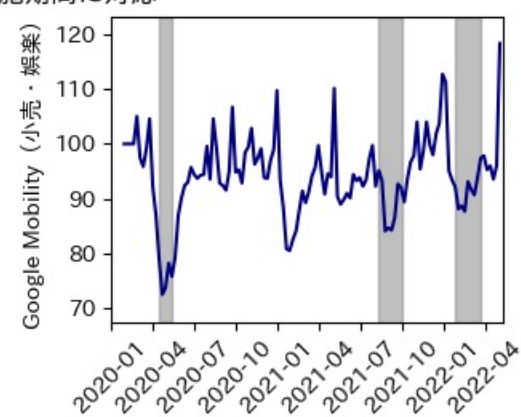

秋田県

※灰色の帯は緊急事態宣言・まん延防止等重点措置実施期間に対応

山形県

※灰色の帯は緊急事態宣言・まん延防止等重点措置実施期間に対応

福島県

※灰色の帯は緊急事態宣言・まん延防止等重点措置実施期間に対応

茨城県

※灰色の帯は緊急事態宣言・まん延防止等重点措置実施期間に対応