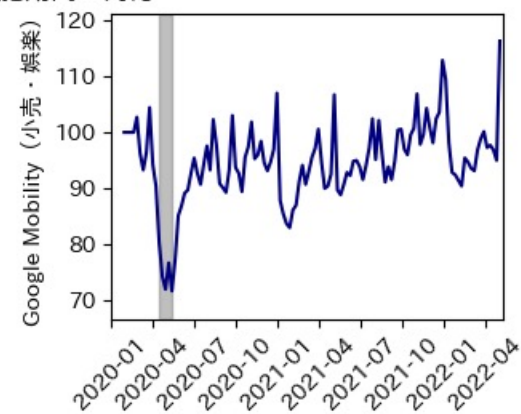

奈良県

※灰色の帯は緊急事態宣言・まん延防止等重点措置実施期間に対応