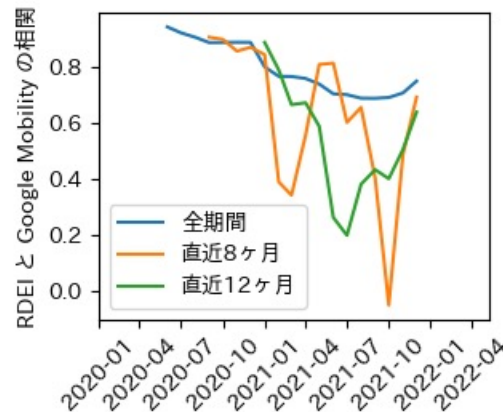

山口県

※灰色の帯は緊急事態宣言・まん延防止等重点措置実施期間に対応