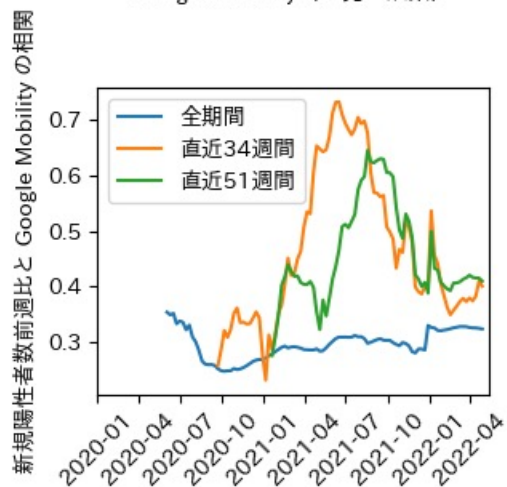

北海道

※灰色の帯は緊急事態宣言・まん延防止等重点措置実施期間に対応