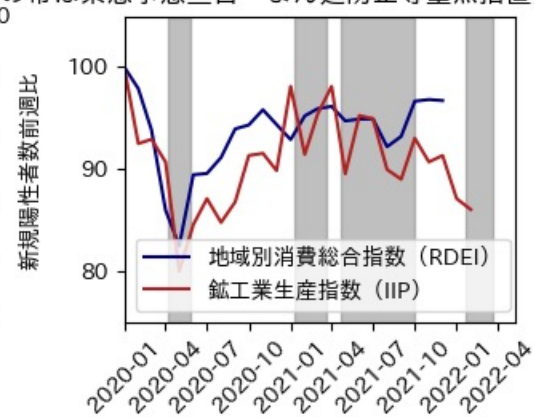

栃木県

※灰色の帯は緊急事態宣言・まん延防止等重点措置実施期間に対応

群馬県

※灰色の帯は緊急事態宣言・まん延防止等重点措置実施期間に対応

埼玉県

※灰色の帯は緊急事態宣言・まん延防止等重点措置実施期間に対応

千葉県

※灰色の帯は緊急事態宣言・まん延防止等重点措置実施期間に対応