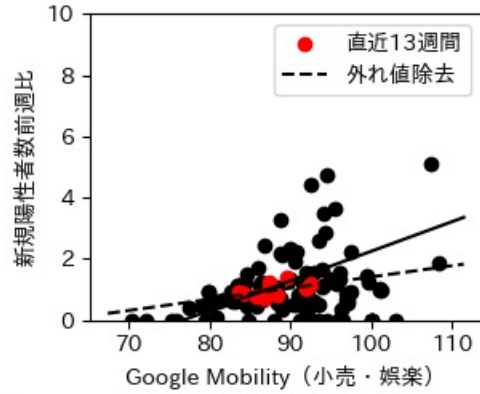

岐阜県

※灰色の帯は緊急事態宣言・まん延防止等重点措置実施期間に対応

静岡県

※灰色の帯は緊急事態宣言・まん延防止等重点措置実施期間に対応

愛知県

※灰色の帯は緊急事態宣言・まん延防止等重点措置実施期間に対応

三重県

※灰色の帯は緊急事態宣言・まん延防止等重点措置実施期間に対応