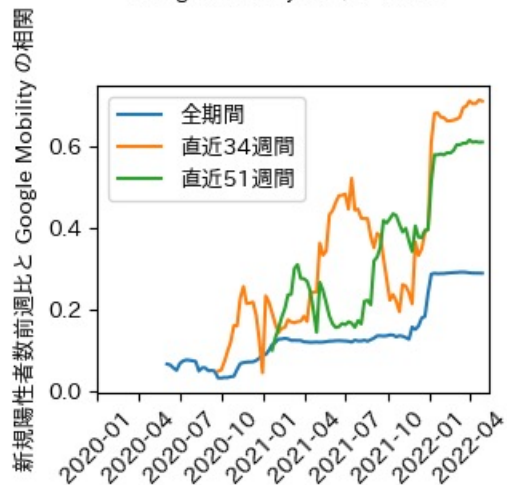

栃木県

※灰色の帯は緊急事態宣言・まん延防止等重点措置実施期間に対応