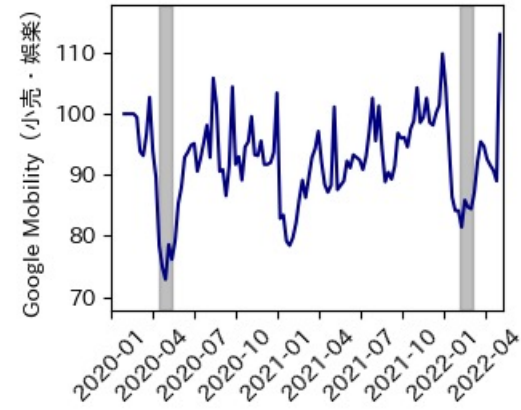

和歌山県

※灰色の帯は緊急事態宣言・まん延防止等重点措置実施期間に対応