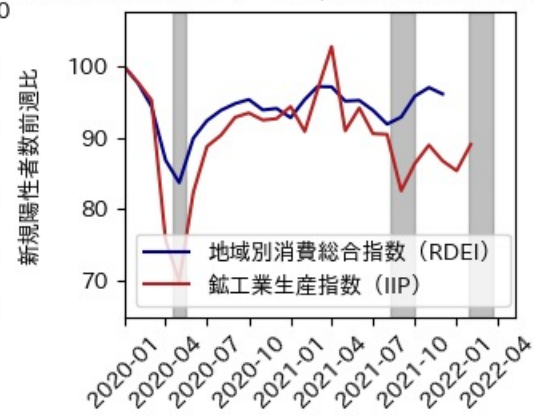

静岡県

※灰色の帯は緊急事態宣言・まん延防止等重点措置実施期間に対応