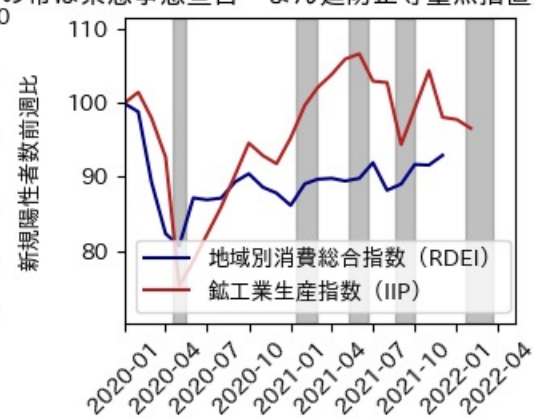

岐阜県

※灰色の帯は緊急事態宣言・まん延防止等重点措置実施期間に対応