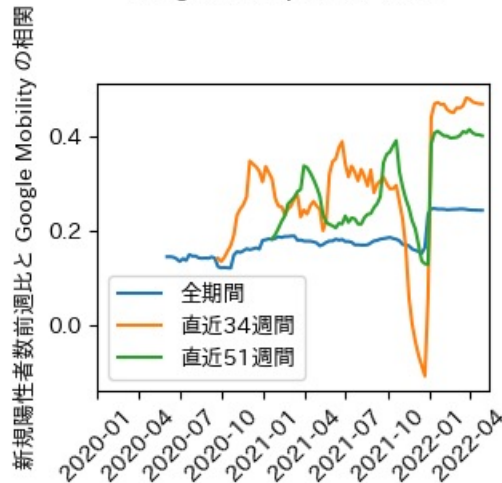

※灰色の帯は緊急事態宣言・まん延防止等重点措置実施期間に対応

徳島県

※灰色の帯は緊急事態宣言・まん延防止等重点措置実施期間に対応

香川県

※灰色の帯は緊急事態宣言・まん延防止等重点措置実施期間に対応

愛媛県

※灰色の帯は緊急事態宣言・まん延防止等重点措置実施期間に対応

新規陽性者数前週比と Google Mobility の相関