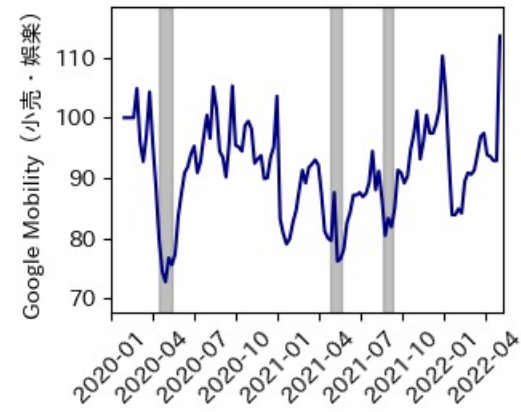

※灰色の帯は緊急事態宣言・まん延防止等重点措置実施期間に対応

徳島県

※灰色の帯は緊急事態宣言・まん延防止等重点措置実施期間に対応

香川県

※灰色の帯は緊急事態宣言・まん延防止等重点措置実施期間に対応

愛媛県

※灰色の帯は緊急事態宣言・まん延防止等重点措置実施期間に対応

新規陽性者数前週比と Google Mobility の相関