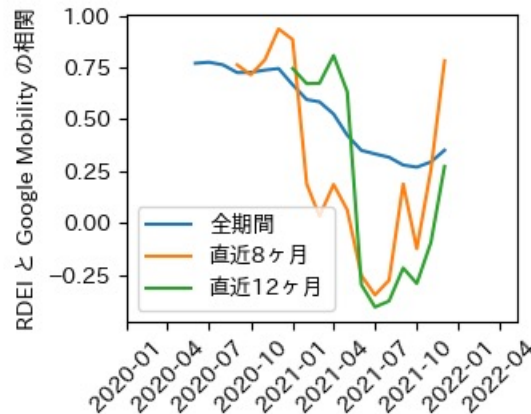

※灰色の帯は緊急事態宣言・まん延防止等重点措置実施期間に対応

徳島県

※灰色の帯は緊急事態宣言・まん延防止等重点措置実施期間に対応

香川県

※灰色の帯は緊急事態宣言・まん延防止等重点措置実施期間に対応

愛媛県

※灰色の帯は緊急事態宣言・まん延防止等重点措置実施期間に対応

新規陽性者数前週比と Google Mobility の相関