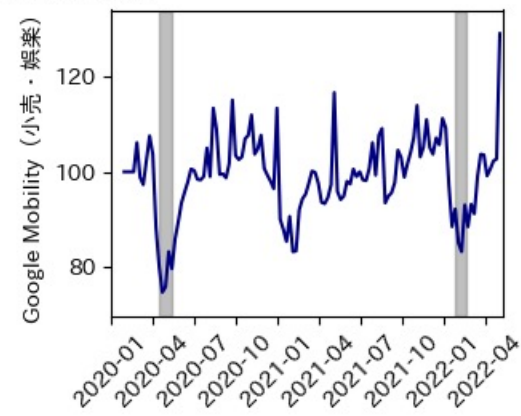

山形県

※灰色の帯は緊急事態宣言・まん延防止等重点措置実施期間に対応