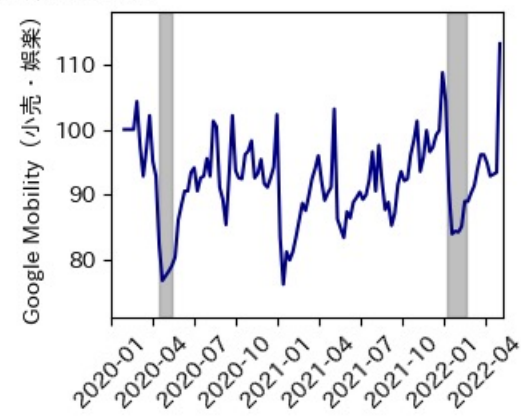

山口県

※灰色の帯は緊急事態宣言・まん延防止等重点措置実施期間に対応