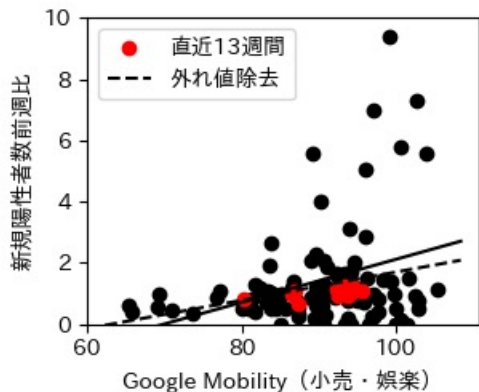

石川県

※灰色の帯は緊急事態宣言・まん延防止等重点措置実施期間に対応