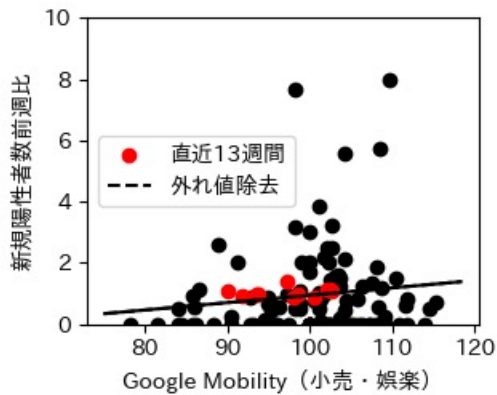

秋田県

※灰色の帯は緊急事態宣言・まん延防止等重点措置実施期間に対応