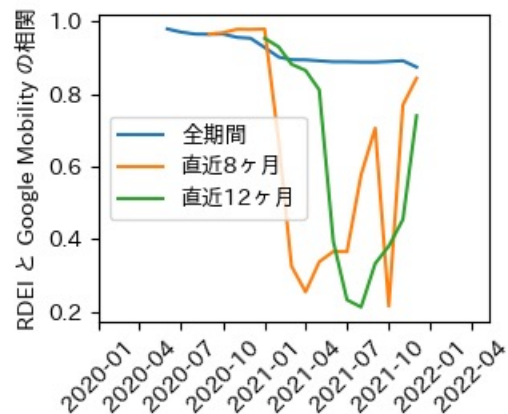

神奈川県

※灰色の帯は緊急事態宣言・まん延防止等重点措置実施期間に対応