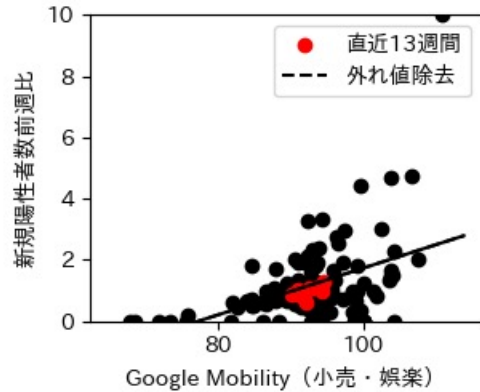

47都道府県における感染・経済・人流の関係

2022年5月20日

仲田泰祐・岡本亘（東京大学）

本分析について

- 本分析の詳細については以下の解説資料をご覧ください
 - 「47都道府県における感染・経済・人流の関係—レポートとダッシュボードの解説—」
 - URL: https://covid19outputjapan.github.io/JP/files/47MobilityReport_Briefing_20220520.pdf
- 本分析の内容は以下のダッシュボード上で定期的に更新しています
 - <https://datastudio.google.com/s/gtVHBcCARlc>

北海道

※灰色の帯は緊急事態宣言・まん延防止等重点措置実施期間に対応

青森県

※灰色の帯は緊急事態宣言・まん延防止等重点措置実施期間に対応

岩手県

※灰色の帯は緊急事態宣言・まん延防止等重点措置実施期間に対応

宮城県

※灰色の帯は緊急事態宣言・まん延防止等重点措置実施期間に対応