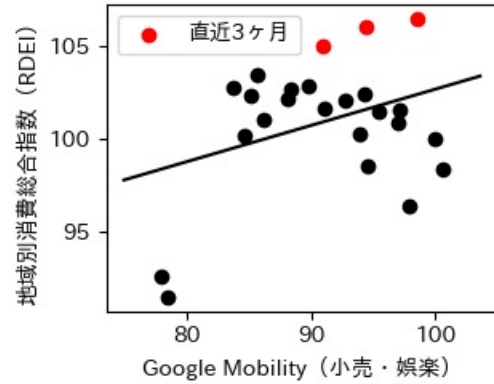

新規陽性者数前週比と Google Mobility の相関

RDEI と Google Mobility の相関

IIP と Google Mobility の相関

岡山県

※灰色の帯は緊急事態宣言・まん延防止等重点措置実施期間に対応

広島県

※灰色の帯は緊急事態宣言・まん延防止等重点措置実施期間に対応

山口県

※灰色の帯は緊急事態宣言・まん延防止等重点措置実施期間に対応

徳島県

※灰色の帯は緊急事態宣言・まん延防止等重点措置実施期間に対応

香川県

※灰色の帯は緊急事態宣言・まん延防止等重点措置実施期間に対応

愛媛県

※灰色の帯は緊急事態宣言・まん延防止等重点措置実施期間に対応

新規陽性者数前週比と Google Mobility の相関