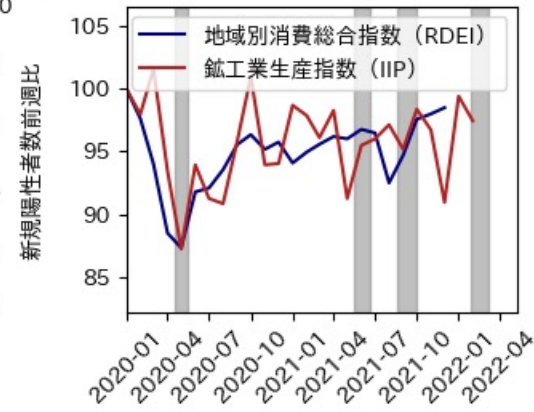

新規陽性者数前週比と Google Mobility の相関

RDEI と Google Mobility の相関

IIP と Google Mobility の相関

岡山県

※灰色の帯は緊急事態宣言・まん延防止等重点措置実施期間に対応

広島県

※灰色の帯は緊急事態宣言・まん延防止等重点措置実施期間に対応

山口県