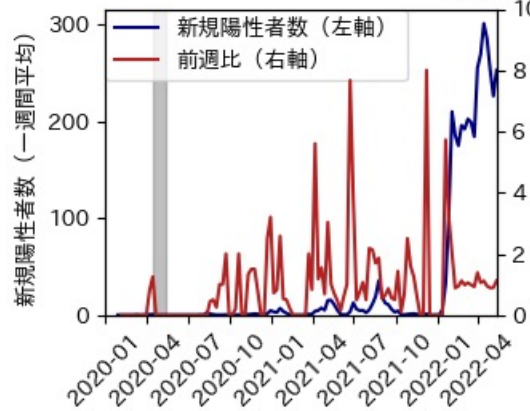

秋田県

※灰色の帯は緊急事態宣言・まん延防止等重点措置実施期間に対応