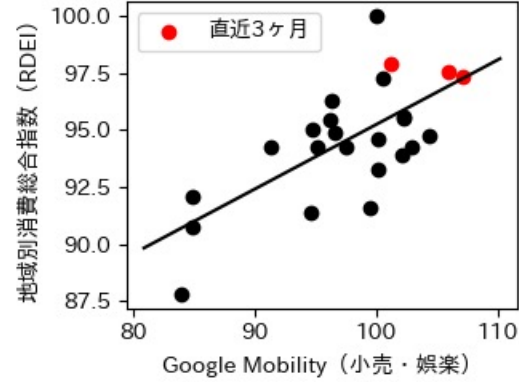

鳥取県

※灰色の帯は緊急事態宣言・まん延防止等重点措置実施期間に対応