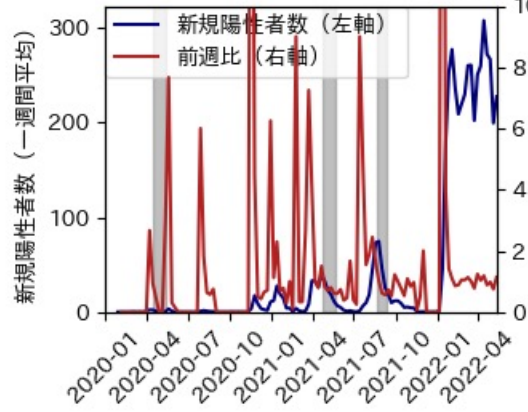

※灰色の帯は緊急事態宣言・まん延防止等重点措置実施期間に対応

徳島県

※灰色の帯は緊急事態宣言・まん延防止等重点措置実施期間に対応

香川県

※灰色の帯は緊急事態宣言・まん延防止等重点措置実施期間に対応

愛媛県

※灰色の帯は緊急事態宣言・まん延防止等重点措置実施期間に対応

新規陽性者数前週比と Google Mobility の相関