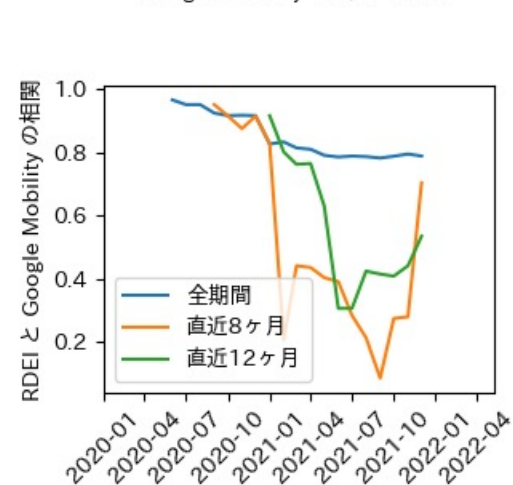

※灰色の帯は緊急事態宣言・まん延防止等重点措置実施期間に対応

熊本県

※灰色の帯は緊急事態宣言・まん延防止等重点措置実施期間に対応

大分県

※灰色の帯は緊急事態宣言・まん延防止等重点措置実施期間に対応

宮崎県

※灰色の帯は緊急事態宣言・まん延防止等重点措置実施期間に対応

鹿児島県