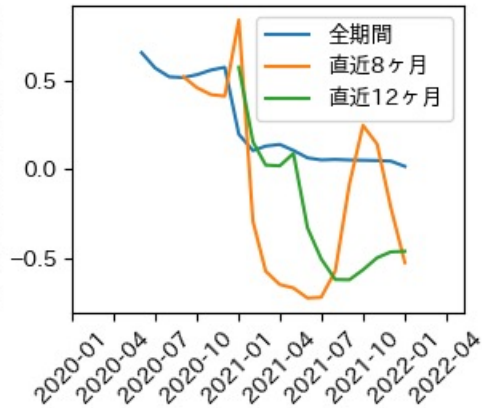

IIP と Google Mobility の相関