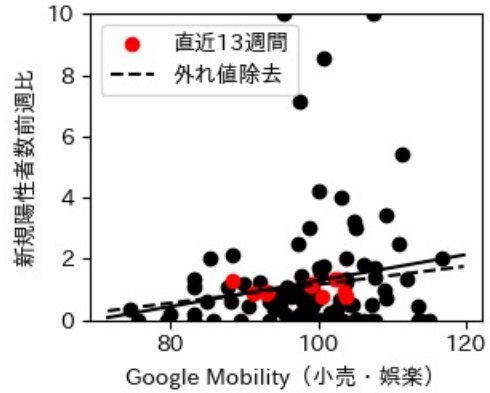

山形県

※灰色の帯は緊急事態宣言・まん延防止等重点措置実施期間に対応