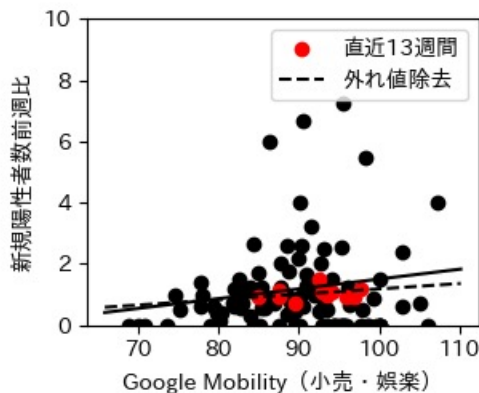

高知県

※灰色の帯は緊急事態宣言・まん延防止等重点措置実施期間に対応