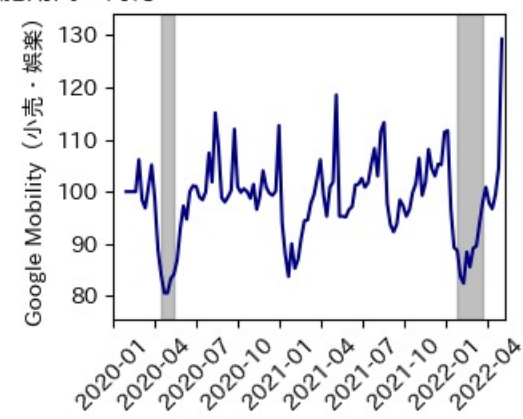

青森県

※灰色の帯は緊急事態宣言・まん延防止等重点措置実施期間に対応