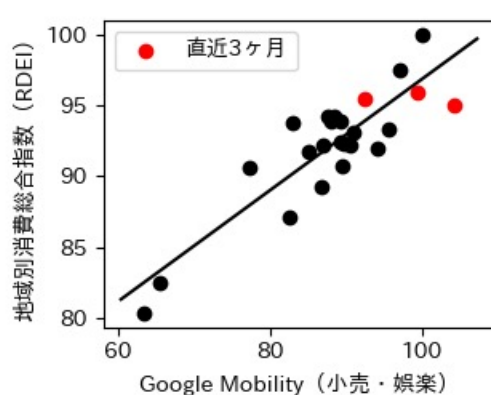

神奈川県

※灰色の帯は緊急事態宣言・まん延防止等重点措置実施期間に対応