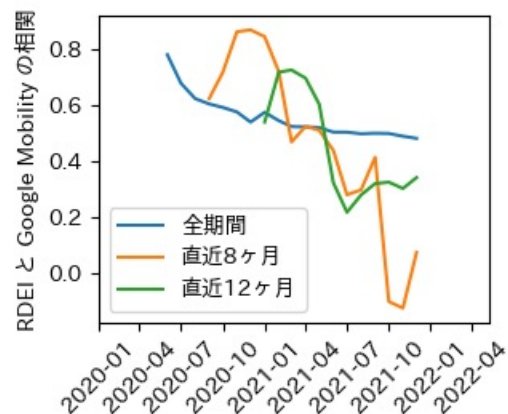

47都道府県における感染・経済・人流の関係

2022年5月20日

仲田泰祐・岡本亘（東京大学）

本分析について

- 本分析の詳細については以下の解説資料をご覧ください
 - 「47都道府県における感染・経済・人流の関係—レポートとダッシュボードの解説—」
 - URL: https://covid19outputjapan.github.io/JP/files/47MobilityReport_Briefing_20220520.pdf
- 本分析の内容は以下のダッシュボード上で定期的に更新しています
 - <https://datastudio.google.com/s/gtVHBcCARlc>

北海道

※灰色の帯は緊急事態宣言・まん延防止等重点措置実施期間に対応

青森県

※灰色の帯は緊急事態宣言・まん延防止等重点措置実施期間に対応

岩手県

※灰色の帯は緊急事態宣言・まん延防止等重点措置実施期間に対応

宮城県

※灰色の帯は緊急事態宣言・まん延防止等重点措置実施期間に対応