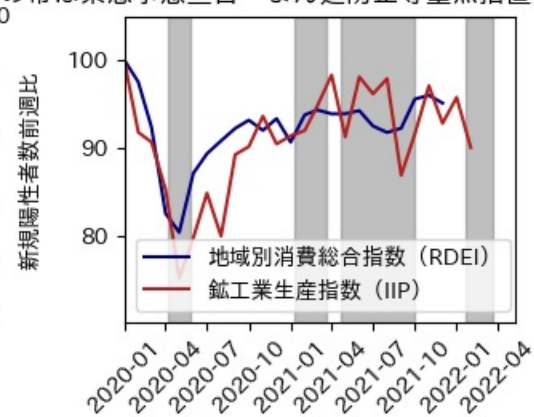

神奈川県

※灰色の帯は緊急事態宣言・まん延防止等重点措置実施期間に対応