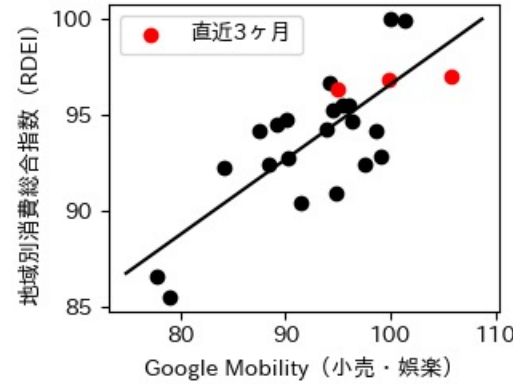

群馬県

※灰色の帯は緊急事態宣言・まん延防止等重点措置実施期間に対応