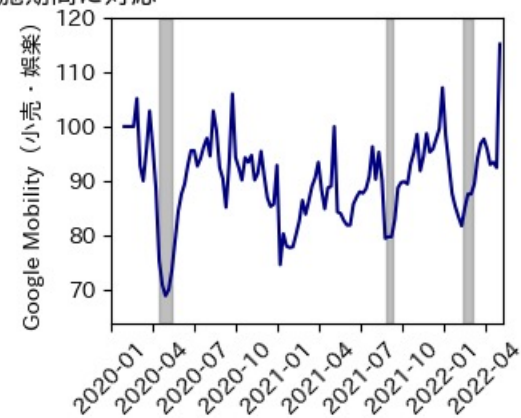

高知県

※灰色の帯は緊急事態宣言・まん延防止等重点措置実施期間に対応