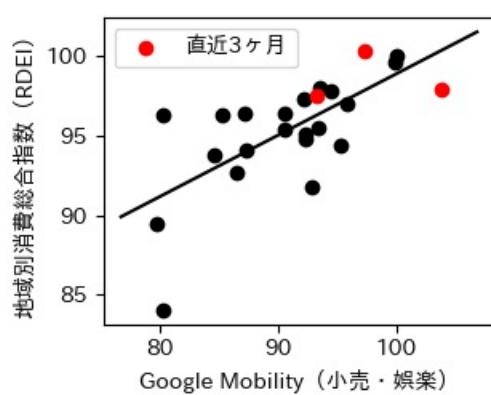

熊本県

※灰色の帯は緊急事態宣言・まん延防止等重点措置実施期間に対応