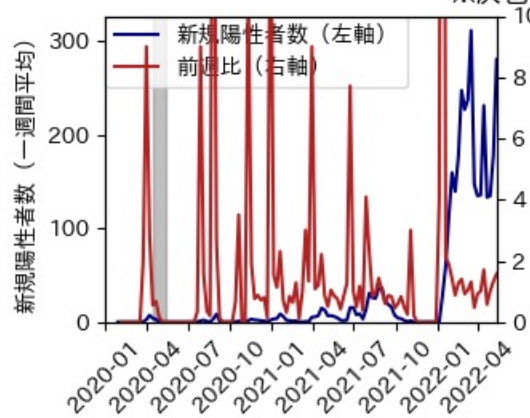

福井県

※灰色の帯は緊急事態宣言・まん延防止等重点措置実施期間に対応