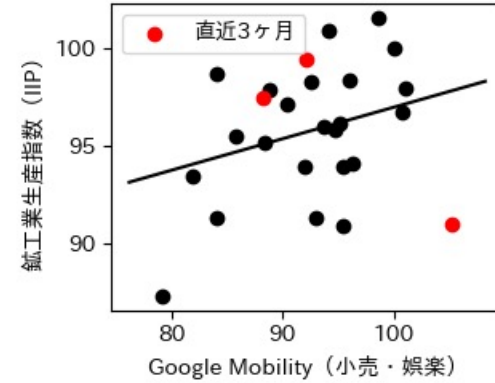

新規陽性者数前週比と Google Mobility の相関

RDEI と Google Mobility の相関

IIP と Google Mobility の相関

岡山県

※灰色の帯は緊急事態宣言・まん延防止等重点措置実施期間に対応

広島県

※灰色の帯は緊急事態宣言・まん延防止等重点措置実施期間に対応

山口県