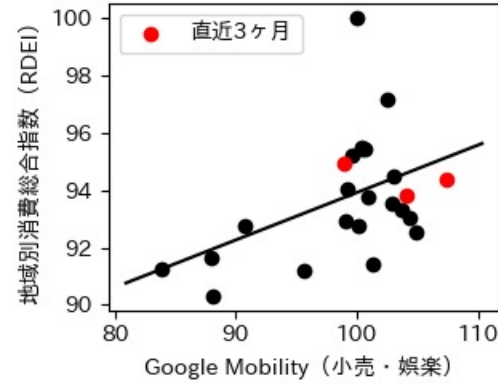

青森県

※灰色の帯は緊急事態宣言・まん延防止等重点措置実施期間に対応