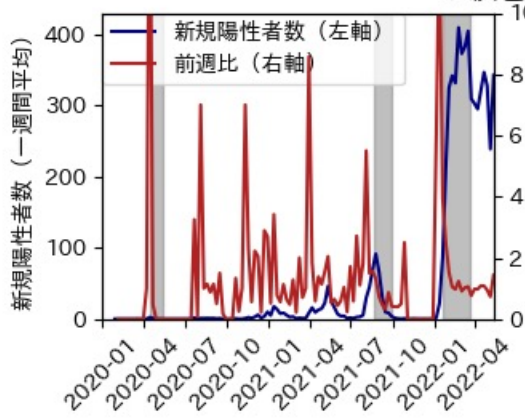

※灰色の帯は緊急事態宣言・まん延防止等重点措置実施期間に対応

徳島県

※灰色の帯は緊急事態宣言・まん延防止等重点措置実施期間に対応

香川県

※灰色の帯は緊急事態宣言・まん延防止等重点措置実施期間に対応

愛媛県

※灰色の帯は緊急事態宣言・まん延防止等重点措置実施期間に対応

新規陽性者数前週比と Google Mobility の相関