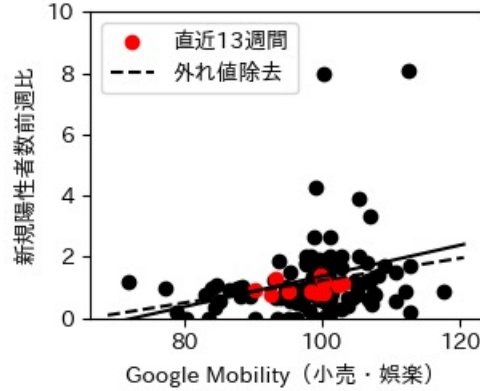

東京都

※灰色の帯は緊急事態宣言・まん延防止等重点措置実施期間に対応

神奈川県

※灰色の帯は緊急事態宣言・まん延防止等重点措置実施期間に対応

新潟県

※灰色の帯は緊急事態宣言・まん延防止等重点措置実施期間に対応

富山県

※灰色の帯は緊急事態宣言・まん延防止等重点措置実施期間に対応