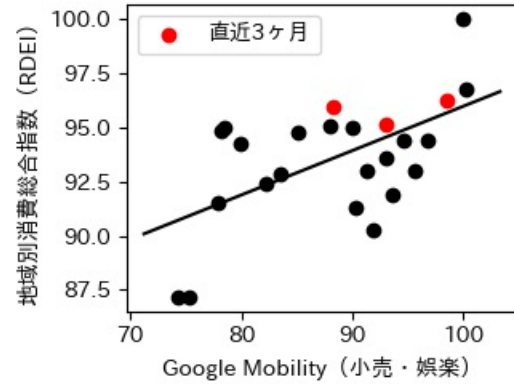

新規陽性者数前週比と Google Mobility の相関

RDEI と Google Mobility の相関

IIP と Google Mobility の相関

岡山県

※灰色の帯は緊急事態宣言・まん延防止等重点措置実施期間に対応

広島県

※灰色の帯は緊急事態宣言・まん延防止等重点措置実施期間に対応

山口県