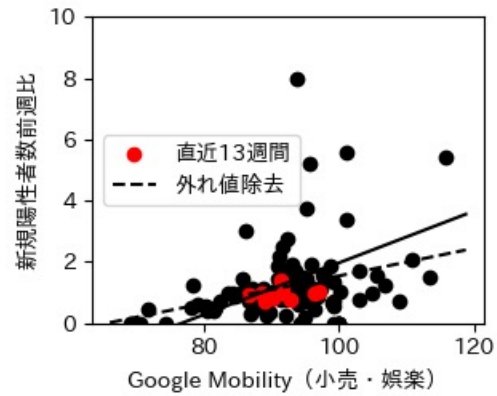

静岡県

※灰色の帯は緊急事態宣言・まん延防止等重点措置実施期間に対応