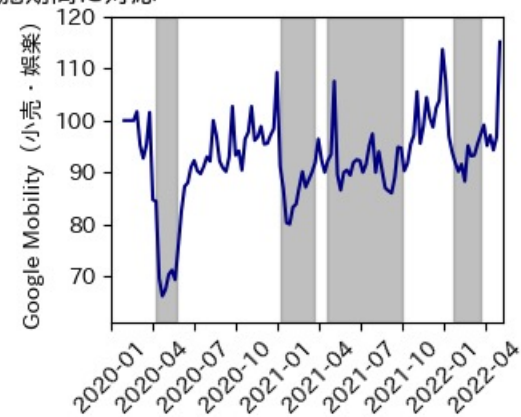

栃木県

※灰色の帯は緊急事態宣言・まん延防止等重点措置実施期間に対応

群馬県

※灰色の帯は緊急事態宣言・まん延防止等重点措置実施期間に対応

埼玉県

※灰色の帯は緊急事態宣言・まん延防止等重点措置実施期間に対応

千葉県

※灰色の帯は緊急事態宣言・まん延防止等重点措置実施期間に対応