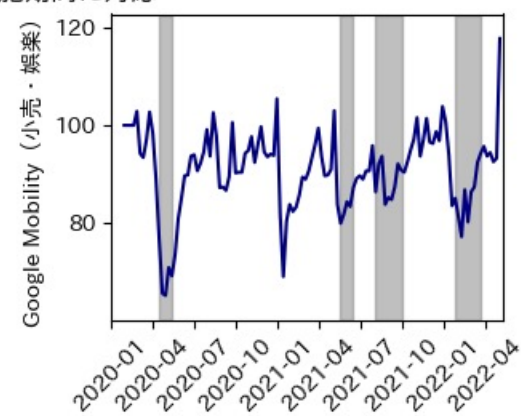

石川県

※灰色の帯は緊急事態宣言・まん延防止等重点措置実施期間に対応