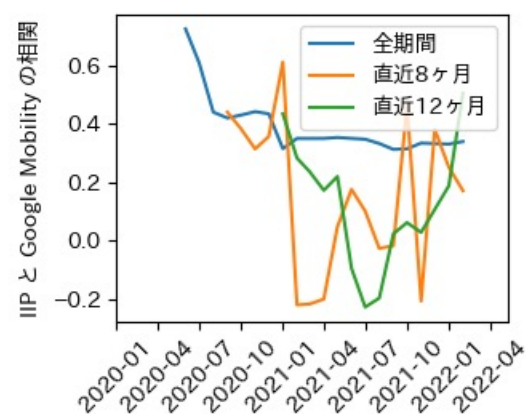

秋田県

※灰色の帯は緊急事態宣言・まん延防止等重点措置実施期間に対応

山形県

※灰色の帯は緊急事態宣言・まん延防止等重点措置実施期間に対応

福島県

※灰色の帯は緊急事態宣言・まん延防止等重点措置実施期間に対応

茨城県

※灰色の帯は緊急事態宣言・まん延防止等重点措置実施期間に対応