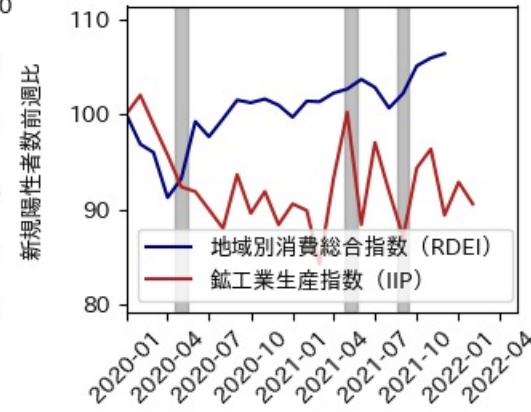

※灰色の帯は緊急事態宣言・まん延防止等重点措置実施期間に対応

徳島県

※灰色の帯は緊急事態宣言・まん延防止等重点措置実施期間に対応

香川県

※灰色の帯は緊急事態宣言・まん延防止等重点措置実施期間に対応

愛媛県

※灰色の帯は緊急事態宣言・まん延防止等重点措置実施期間に対応

新規陽性者数前週比と Google Mobility の相関