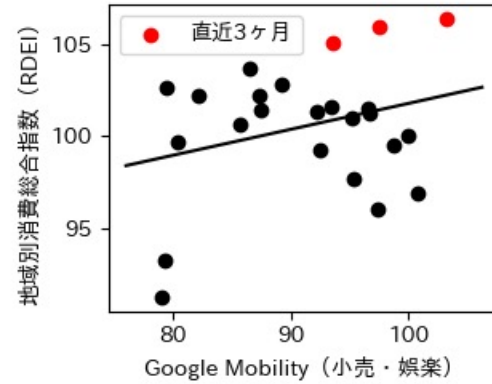

新規陽性者数前週比と Google Mobility の相関

RDEI と Google Mobility の相関

IIP と Google Mobility の相関

岡山県

※灰色の帯は緊急事態宣言・まん延防止等重点措置実施期間に対応

広島県

※灰色の帯は緊急事態宣言・まん延防止等重点措置実施期間に対応

山口県

※灰色の帯は緊急事態宣言・まん延防止等重点措置実施期間に対応

徳島県

※灰色の帯は緊急事態宣言・まん延防止等重点措置実施期間に対応

香川県

※灰色の帯は緊急事態宣言・まん延防止等重点措置実施期間に対応

愛媛県

※灰色の帯は緊急事態宣言・まん延防止等重点措置実施期間に対応

新規陽性者数前週比と Google Mobility の相関