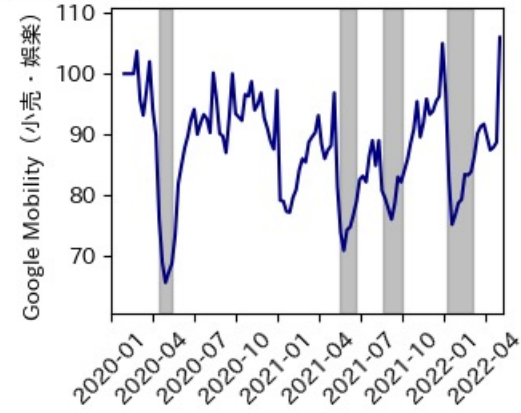

新規陽性者数前週比と Google Mobility の相関

RDEI と Google Mobility の相関

IIP と Google Mobility の相関

岡山県

※灰色の帯は緊急事態宣言・まん延防止等重点措置実施期間に対応

広島県

※灰色の帯は緊急事態宣言・まん延防止等重点措置実施期間に対応

山口県