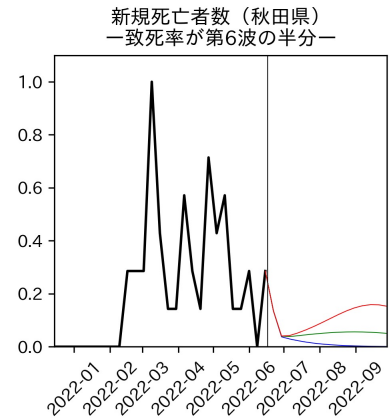

47都道府県における病床見通し

2022年6月21日

前田湧太・仲田泰祐・岡本亘・
川脇颯太・古川直季（東京大学）

本分析の概要

- 1. 「今後新規陽性者数がこうだったら、入院患者数・重症患者数・死者数はこうなる」
 - 「新規陽性者数はこうなるだろう」は分析の対象外
 - 本分析に関する詳細は以下の参考資料にて解説
 - 「47都道府県における病床見通し：レポートとツールの解説」（仲田泰祐・岡本亘）
 - https://covid19outputjapan.github.io/JP/files/NakataOkamoto_Briefing_20220413.pdf
- 2. 47都道府県における見通しを定期的にレポートで提示
 - 我々の知っている限り、47都道府県の入院患者数・重症患者数・死者数の見通しを一つの枠組みで提示しているのは現時点では本分析のみ
 - レポートで提示されているシナリオ以外を計算できる ツールも提供
 - 「入院患者数・重症患者数見通しツール」
 - <https://covid19-icu-tool.herokuapp.com/>

重要ポイント

- 多くの地域で5月6月の重症化率は1月から4月の重症化率よりも低い傾向
 - 多くの高齢者にワクチン3回目接種が行き渡ったことが影響していると考えられる
- 致死率に関しては同じことは言いにくい
 - 過去の波を見ても、致死率は波の後半から上昇する傾向にある

北海道

青森県

岩手県

宮城県

秋田県

山形県