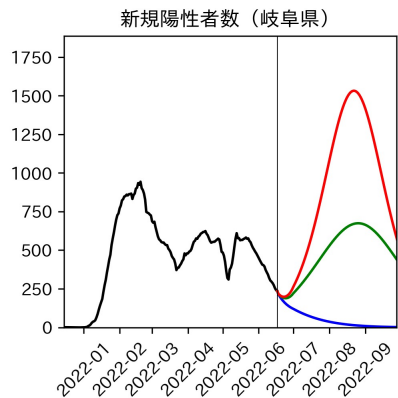

山梨県

新規陽性者数（山梨県）

入院患者数（山梨県）
—入院率が第6波と同じ—

重症患者数【自治体基準】（山梨県）
—重症化率が第6波と同じ—

新規死亡者数（山梨県）
—致死率が第6波と同じ—

ワクチン接種率（山梨県）

入院患者数（山梨県）
—入院率が第6波の半分—

重症患者数【自治体基準】（山梨県）
—重症化率が第6波の半分—

新規死亡者数（山梨県）
—致死率が第6波の半分—

実効再生産数の推移（山梨県）

入院率の推移（山梨県）

重症化率の推移（山梨県）

致死率の推移（山梨県）

長野県

岐阜県

静岡県