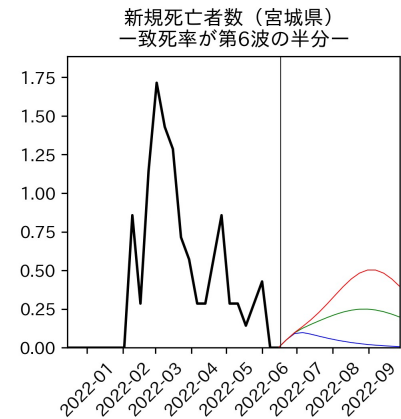

47都道府県における病床見通し

2022年6月21日

前田湧太・仲田泰祐・岡本亘・
川脇颯太・古川直季（東京大学）

本分析の概要

- 1. 「今後新規陽性者数がこうだったら、入院患者数・重症患者数・死者数はこうなる」
 - 「新規陽性者数はこうなるだろう」は分析の対象外
 - 本分析に関する詳細は以下の参考資料にて解説
 - 「47都道府県における病床見通し：レポートとツールの解説」（仲田泰祐・岡本亘）
 - https://covid19outputjapan.github.io/JP/files/NakataOkamoto_Briefing_20220413.pdf
- 2. 47都道府県における見通しを定期的にレポートで提示
 - 我々の知っている限り、47都道府県の入院患者数・重症患者数・死者数の見通しを一つの枠組みで提示しているのは現時点では本分析のみ
 - レポートで提示されているシナリオ以外を計算できる ツールも提供
 - 「入院患者数・重症患者数見通しツール」
 - <https://covid19-icu-tool.herokuapp.com/>

重要ポイント

- 多くの地域で5月6月の重症化率は1月から4月の重症化率よりも低い傾向
 - 多くの高齢者にワクチン3回目接種が行き渡ったことが影響していると考えられる
- 致死率に関しては同じことは言いにくい
 - 過去の波を見ても、致死率は波の後半から上昇する傾向にある

北海道

青森県

岩手県

宮城県

秋田県

山形県