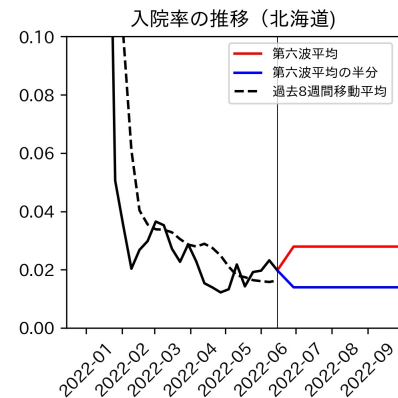

47都道府県における病床見通し

2022年6月21日

前田湧太・仲田泰祐・岡本亘・
川脇颯太・古川直季（東京大学）

本分析の概要

- 1. 「今後新規陽性者数がこうだったら、入院患者数・重症患者数・死者数はこうなる」
 - 「新規陽性者数はこうなるだろう」は分析の対象外
 - 本分析に関する詳細は以下の参考資料にて解説
 - 「47都道府県における病床見通し：レポートとツールの解説」（仲田泰祐・岡本亘）
 - https://covid19outputjapan.github.io/JP/files/NakataOkamoto_Briefing_20220413.pdf
- 2. 47都道府県における見通しを定期的にレポートで提示
 - 我々の知っている限り、47都道府県の入院患者数・重症患者数・死者数の見通しを一つの枠組みで提示しているのは現時点では本分析のみ
 - レポートで提示されているシナリオ以外を計算できる ツールも提供
 - 「入院患者数・重症患者数見通しツール」
 - <https://covid19-icu-tool.herokuapp.com/>

重要ポイント

- 多くの地域で5月6月の重症化率は1月から4月の重症化率よりも低い傾向
 - 多くの高齢者にワクチン3回目接種が行き渡ったことが影響していると考えられる
- 致死率に関しては同じことは言いにくい
 - 過去の波を見ても、致死率は波の後半から上昇する傾向にある

北海道

青森県

岩手県

宮城県

秋田県

山形県