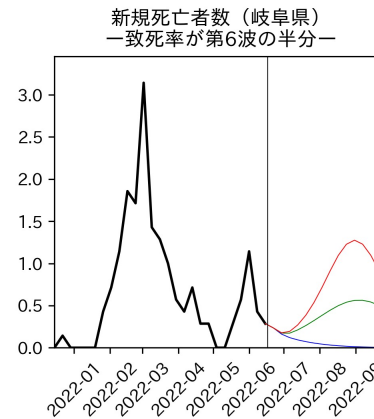

山梨県

新規陽性者数（山梨県）

入院患者数（山梨県）
—入院率が第6波と同じ—

重症患者数【自治体基準】（山梨県）
—重症化率が第6波と同じ—

新規死亡者数（山梨県）
—致死率が第6波と同じ—

ワクチン接種率（山梨県）

入院患者数（山梨県）
—入院率が第6波の半分—

重症患者数【自治体基準】（山梨県）
—重症化率が第6波の半分—

新規死亡者数（山梨県）
—致死率が第6波の半分—

実効再生産数の推移（山梨県）

入院率の推移（山梨県）

重症化率の推移（山梨県）

致死率の推移（山梨県）

長野県

岐阜県

静岡県