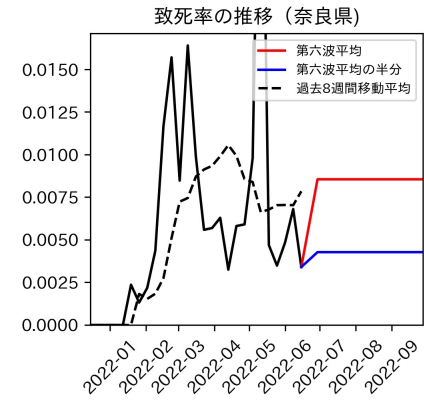

新規死亡者数（山梨県）
—致死率が第6波の半分—

実効再生産数の推移（山梨県）

入院率の推移（山梨県）

重症化率の推移（山梨県）

致死率の推移（山梨県）

長野県

岐阜県

静岡県

愛知県

三重県

滋賀県

京都府

大阪府

兵庫県

奈良県

和歌山県