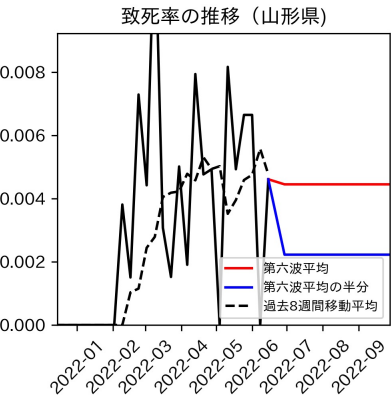

47都道府県における病床見通し

2022年6月21日

前田湧太・仲田泰祐・岡本亘・
川脇颯太・古川直季（東京大学）

本分析の概要

- 1. 「今後新規陽性者数がこうだったら、入院患者数・重症患者数・死者数はこうなる」
 - 「新規陽性者数はこうなるだろう」は分析の対象外
 - 本分析に関する詳細は以下の参考資料にて解説
 - 「47都道府県における病床見通し：レポートとツールの解説」（仲田泰祐・岡本亘）
 - https://covid19outputjapan.github.io/JP/files/NakataOkamoto_Briefing_20220413.pdf
- 2. 47都道府県における見通しを定期的にレポートで提示
 - 我々の知っている限り、47都道府県の入院患者数・重症患者数・死者数の見通しを一つの枠組みで提示しているのは現時点では本分析のみ
 - レポートで提示されているシナリオ以外を計算できる ツールも提供
 - 「入院患者数・重症患者数見通しツール」
 - <https://covid19-icu-tool.herokuapp.com/>

重要ポイント

- 多くの地域で5月6月の重症化率は1月から4月の重症化率よりも低い傾向
 - 多くの高齢者にワクチン3回目接種が行き渡ったことが影響していると考えられる
- 致死率に関しては同じことは言いにくい
 - 過去の波を見ても、致死率は波の後半から上昇する傾向にある

北海道

青森県

岩手県

宮城県

秋田県

山形県