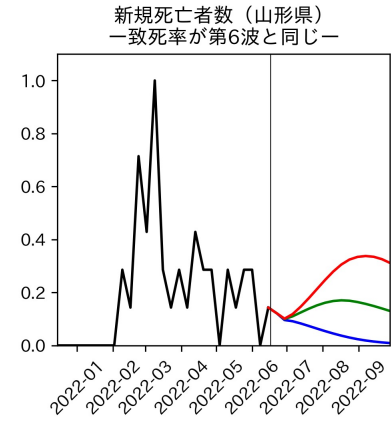

47都道府県における病床見通し

2022年6月21日

前田湧太・仲田泰祐・岡本亘・
川脇颯太・古川直季（東京大学）

本分析の概要

- 1. 「今後新規陽性者数がこうだったら、入院患者数・重症患者数・死者数はこうなる」
 - 「新規陽性者数はこうなるだろう」は分析の対象外
 - 本分析に関する詳細は以下の参考資料にて解説
 - 「47都道府県における病床見通し：レポートとツールの解説」（仲田泰祐・岡本亘）
 - https://covid19outputjapan.github.io/JP/files/NakataOkamoto_Briefing_20220413.pdf
- 2. 47都道府県における見通しを定期的にレポートで提示
 - 我々の知っている限り、47都道府県の入院患者数・重症患者数・死者数の見通しを一つの枠組みで提示しているのは現時点では本分析のみ
 - レポートで提示されているシナリオ以外を計算できる ツールも提供
 - 「入院患者数・重症患者数見通しツール」
 - <https://covid19-icu-tool.herokuapp.com/>

重要ポイント

- 多くの地域で5月6月の重症化率は1月から4月の重症化率よりも低い傾向
 - 多くの高齢者にワクチン3回目接種が行き渡ったことが影響していると考えられる
- 致死率に関しては同じことは言いにくい
 - 過去の波を見ても、致死率は波の後半から上昇する傾向にある

北海道

青森県

岩手県

宮城県

秋田県

山形県