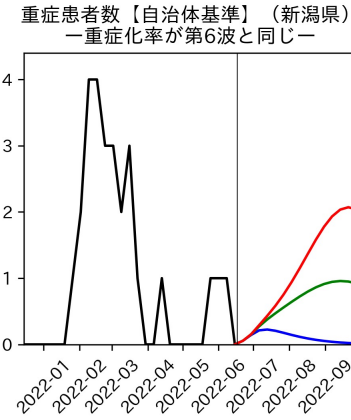

重要ポイント

- 多くの地域で5月6月の重症化率は1月から4月の重症化率よりも低い傾向
 - 多くの高齢者にワクチン3回目接種が行き渡ったことが影響していると考えられる
- 致死率に関しては同じことは言いにくい
 - 過去の波を見ても、致死率は波の後半から上昇する傾向にある

北海道

青森県

岩手県

宮城県

秋田県

山形県

新潟県

富山県

新規陽性者数（富山県）

入院患者数（富山県）
—入院率が第6波と同じ—

重症患者数【自治体基準】（富山県）
—重症化率が第6波と同じ—

新規死亡者数（富山県）
—致死率が第6波と同じ—

ワクチン接種率（富山県）

入院患者数（富山県）
—入院率が第6波の半分—