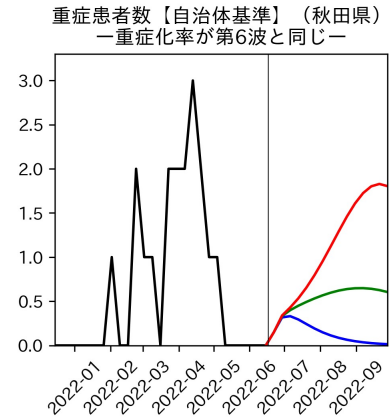

47都道府県における病床見通し

2022年6月21日

前田湧太・仲田泰祐・岡本亘・
川脇颯太・古川直季（東京大学）

本分析の概要

- 1. 「今後新規陽性者数がこうだったら、入院患者数・重症患者数・死者数はこうなる」
 - 「新規陽性者数はこうなるだろう」は分析の対象外
 - 本分析に関する詳細は以下の参考資料にて解説
 - 「47都道府県における病床見通し：レポートとツールの解説」（仲田泰祐・岡本亘）
 - https://covid19outputjapan.github.io/JP/files/NakataOkamoto_Briefing_20220413.pdf
- 2. 47都道府県における見通しを定期的にレポートで提示
 - 我々の知っている限り、47都道府県の入院患者数・重症患者数・死者数の見通しを一つの枠組みで提示しているのは現時点では本分析のみ
 - レポートで提示されているシナリオ以外を計算できる ツールも提供
 - 「入院患者数・重症患者数見通しツール」
 - <https://covid19-icu-tool.herokuapp.com/>

重要ポイント

- 多くの地域で5月6月の重症化率は1月から4月の重症化率よりも低い傾向
 - 多くの高齢者にワクチン3回目接種が行き渡ったことが影響していると考えられる
- 致死率に関しては同じことは言いにくい
 - 過去の波を見ても、致死率は波の後半から上昇する傾向にある

北海道

青森県

岩手県

宮城県

秋田県

山形県