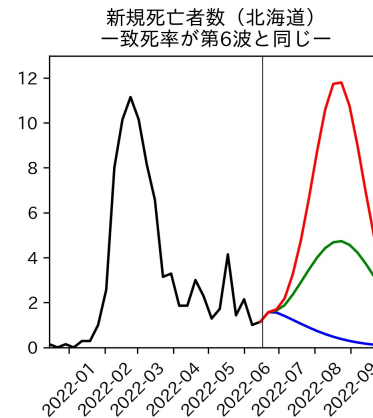

47都道府県における病床見通し

2022年6月21日

前田湧太・仲田泰祐・岡本亘・
川脇颯太・古川直季（東京大学）

本分析の概要

- 1. 「今後新規陽性者数がこうだったら、入院患者数・重症患者数・死者数はこうなる」
 - 「新規陽性者数はこうなるだろう」は分析の対象外
 - 本分析に関する詳細は以下の参考資料にて解説
 - 「47都道府県における病床見通し：レポートとツールの解説」（仲田泰祐・岡本亘）
 - https://covid19outputjapan.github.io/JP/files/NakataOkamoto_Briefing_20220413.pdf
- 2. 47都道府県における見通しを定期的にレポートで提示
 - 我々の知っている限り、47都道府県の入院患者数・重症患者数・死者数の見通しを一つの枠組みで提示しているのは現時点では本分析のみ
 - レポートで提示されているシナリオ以外を計算できる ツールも提供
 - 「入院患者数・重症患者数見通しツール」
 - <https://covid19-icu-tool.herokuapp.com/>

重要ポイント

- 多くの地域で5月6月の重症化率は1月から4月の重症化率よりも低い傾向
 - 多くの高齢者にワクチン3回目接種が行き渡ったことが影響していると考えられる
- 致死率に関しては同じことは言いにくい
 - 過去の波を見ても、致死率は波の後半から上昇する傾向にある

北海道

青森県

岩手県

宮城県

秋田県

山形県