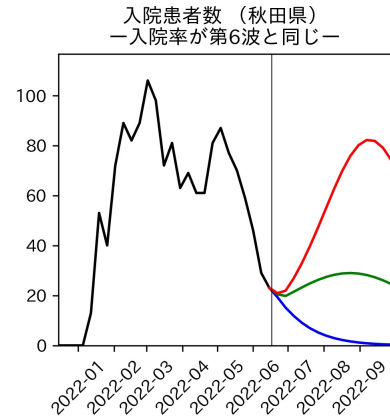

47都道府県における病床見通し

2022年6月21日

前田湧太・仲田泰祐・岡本亘・
川脇颯太・古川直季（東京大学）

本分析の概要

- 1. 「今後新規陽性者数がこうだったら、入院患者数・重症患者数・死者数はこうなる」
 - 「新規陽性者数はこうなるだろう」は分析の対象外
 - 本分析に関する詳細は以下の参考資料にて解説
 - 「47都道府県における病床見通し：レポートとツールの解説」（仲田泰祐・岡本亘）
 - https://covid19outputjapan.github.io/JP/files/NakataOkamoto_Briefing_20220413.pdf
- 2. 47都道府県における見通しを定期的にレポートで提示
 - 我々の知っている限り、47都道府県の入院患者数・重症患者数・死者数の見通しを一つの枠組みで提示しているのは現時点では本分析のみ
 - レポートで提示されているシナリオ以外を計算できる ツールも提供
 - 「入院患者数・重症患者数見通しツール」
 - <https://covid19-icu-tool.herokuapp.com/>

重要ポイント

- 多くの地域で5月6月の重症化率は1月から4月の重症化率よりも低い傾向
 - 多くの高齢者にワクチン3回目接種が行き渡ったことが影響していると考えられる
- 致死率に関しては同じことは言いにくい
 - 過去の波を見ても、致死率は波の後半から上昇する傾向にある

北海道

青森県

岩手県

宮城県

秋田県

山形県