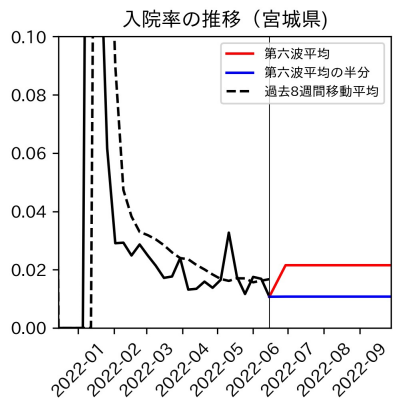

47都道府県における病床見通し

2022年6月21日

前田湧太・仲田泰祐・岡本亘・
川脇颯太・古川直季（東京大学）

本分析の概要

- 1. 「今後新規陽性者数がこうだったら、入院患者数・重症患者数・死者数はこうなる」
 - 「新規陽性者数はこうなるだろう」は分析の対象外
 - 本分析に関する詳細は以下の参考資料にて解説
 - 「47都道府県における病床見通し：レポートとツールの解説」（仲田泰祐・岡本亘）
 - https://covid19outputjapan.github.io/JP/files/NakataOkamoto_Briefing_20220413.pdf
- 2. 47都道府県における見通しを定期的にレポートで提示
 - 我々の知っている限り、47都道府県の入院患者数・重症患者数・死者数の見通しを一つの枠組みで提示しているのは現時点では本分析のみ
 - レポートで提示されているシナリオ以外を計算できる ツールも提供
 - 「入院患者数・重症患者数見通しツール」
 - <https://covid19-icu-tool.herokuapp.com/>

重要ポイント

- 多くの地域で5月6月の重症化率は1月から4月の重症化率よりも低い傾向
 - 多くの高齢者にワクチン3回目接種が行き渡ったことが影響していると考えられる
- 致死率に関しては同じことは言いにくい
 - 過去の波を見ても、致死率は波の後半から上昇する傾向にある

北海道

青森県

岩手県

宮城県

秋田県

山形県