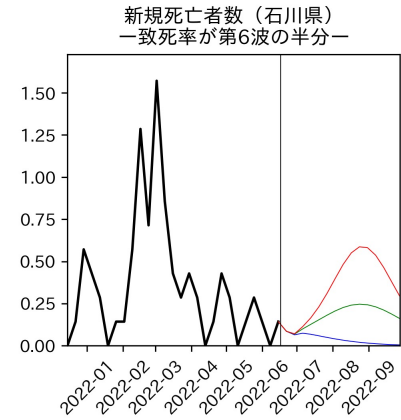

新潟県

富山県

新規陽性者数（富山県）

入院患者数（富山県）
—入院率が第6波と同じ—

重症患者数【自治体基準】（富山県）
—重症化率が第6波と同じ—

新規死亡者数（富山県）
—致死率が第6波と同じ—

ワクチン接種率（富山県）

入院患者数（富山県）
—入院率が第6波の半分—

重症患者数【自治体基準】（富山県）
—重症化率が第6波の半分—

新規死亡者数（富山県）
—致死率が第6波の半分—

実効再生産数の推移（富山県）

入院率の推移（富山県）

重症化率の推移（富山県）

致死率の推移（富山県）

石川県

福井県

山梨県

新規陽性者数（山梨県）

入院患者数（山梨県）
—入院率が第6波と同じ—

重症患者数【自治体基準】（山梨県）
—重症化率が第6波と同じ—

新規死亡者数（山梨県）
—致死率が第6波と同じ—

ワクチン接種率（山梨県）

入院患者数（山梨県）
—入院率が第6波の半分—

重症患者数【自治体基準】（山梨県）
—重症化率が第6波の半分—