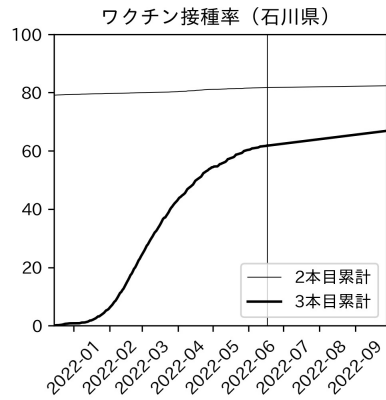

新潟県

富山県

新規陽性者数（富山県）

入院患者数（富山県）
—入院率が第6波と同じ—

重症患者数【自治体基準】（富山県）
—重症化率が第6波と同じ—

新規死亡者数（富山県）
—致死率が第6波と同じ—

ワクチン接種率（富山県）

入院患者数（富山県）
—入院率が第6波の半分—

重症患者数【自治体基準】（富山県）
—重症化率が第6波の半分—

新規死亡者数（富山県）
—致死率が第6波の半分—

実効再生産数の推移（富山県）

入院率の推移（富山県）

重症化率の推移（富山県）

致死率の推移（富山県）

石川県

福井県

山梨県

新規陽性者数（山梨県）

入院患者数（山梨県）
—入院率が第6波と同じ—

重症患者数【自治体基準】（山梨県）
—重症化率が第6波と同じ—

新規死亡者数（山梨県）
—致死率が第6波と同じ—

ワクチン接種率（山梨県）

入院患者数（山梨県）
—入院率が第6波の半分—

重症患者数【自治体基準】（山梨県）
—重症化率が第6波の半分—