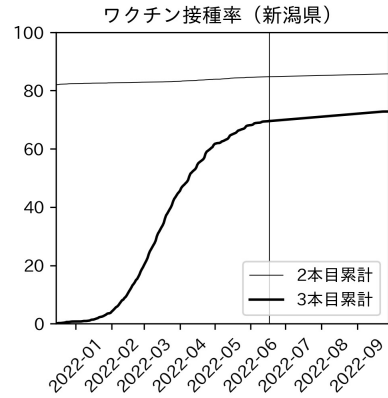

重要ポイント

- 多くの地域で5月6月の重症化率は1月から4月の重症化率よりも低い傾向
 - 多くの高齢者にワクチン3回目接種が行き渡ったことが影響していると考えられる
- 致死率に関しては同じことは言いにくい
 - 過去の波を見ても、致死率は波の後半から上昇する傾向にある

北海道

青森県

岩手県

宮城県

秋田県

山形県

新潟県

富山県

新規陽性者数（富山県）

入院患者数（富山県）
—入院率が第6波と同じ—

重症患者数【自治体基準】（富山県）
—重症化率が第6波と同じ—

新規死亡者数（富山県）
—致死率が第6波と同じ—

ワクチン接種率（富山県）

入院患者数（富山県）
—入院率が第6波の半分—