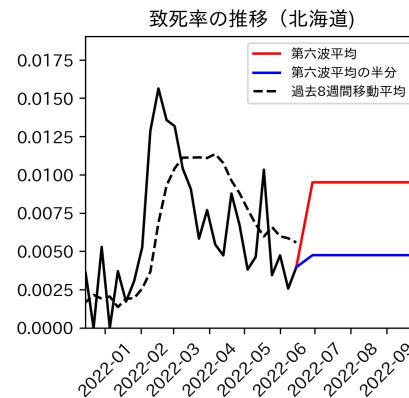

47都道府県における病床見通し

2022年6月21日

前田湧太・仲田泰祐・岡本亘・
川脇颯太・古川直季（東京大学）

本分析の概要

- 1. 「今後新規陽性者数がこうだったら、入院患者数・重症患者数・死者数はこうなる」
 - 「新規陽性者数はこうなるだろう」は分析の対象外
 - 本分析に関する詳細は以下の参考資料にて解説
 - 「47都道府県における病床見通し：レポートとツールの解説」（仲田泰祐・岡本亘）
 - https://covid19outputjapan.github.io/JP/files/NakataOkamoto_Briefing_20220413.pdf
- 2. 47都道府県における見通しを定期的にレポートで提示
 - 我々の知っている限り、47都道府県の入院患者数・重症患者数・死者数の見通しを一つの枠組みで提示しているのは現時点では本分析のみ
 - レポートで提示されているシナリオ以外を計算できる ツールも提供
 - 「入院患者数・重症患者数見通しツール」
 - <https://covid19-icu-tool.herokuapp.com/>

重要ポイント

- 多くの地域で5月6月の重症化率は1月から4月の重症化率よりも低い傾向
 - 多くの高齢者にワクチン3回目接種が行き渡ったことが影響していると考えられる
- 致死率に関しては同じことは言いにくい
 - 過去の波を見ても、致死率は波の後半から上昇する傾向にある

北海道

青森県

岩手県

宮城県

秋田県

山形県