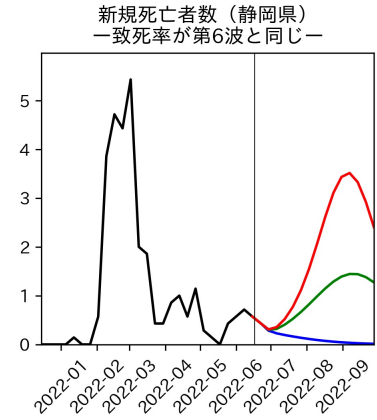

山梨県

新規陽性者数（山梨県）

入院患者数（山梨県）
—入院率が第6波と同じ—

重症患者数【自治体基準】（山梨県）
—重症化率が第6波と同じ—

新規死亡者数（山梨県）
—致死率が第6波と同じ—

ワクチン接種率（山梨県）

入院患者数（山梨県）
—入院率が第6波の半分—

重症患者数【自治体基準】（山梨県）
—重症化率が第6波の半分—

新規死亡者数（山梨県）
—致死率が第6波の半分—

実効再生産数の推移（山梨県）

入院率の推移（山梨県）

重症化率の推移（山梨県）

致死率の推移（山梨県）

長野県

岐阜県

静岡県