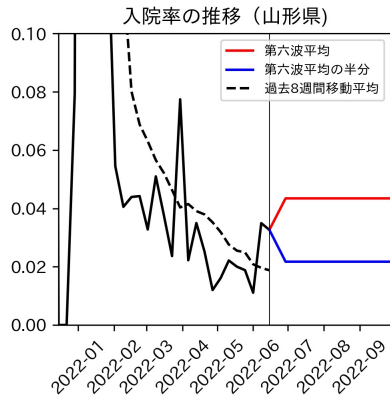

47都道府県における病床見通し

2022年6月21日

前田湧太・仲田泰祐・岡本亘・
川脇颯太・古川直季（東京大学）

本分析の概要

- 1. 「今後新規陽性者数がこうだったら、入院患者数・重症患者数・死者数はこうなる」
 - 「新規陽性者数はこうなるだろう」は分析の対象外
 - 本分析に関する詳細は以下の参考資料にて解説
 - 「47都道府県における病床見通し：レポートとツールの解説」（仲田泰祐・岡本亘）
 - https://covid19outputjapan.github.io/JP/files/NakataOkamoto_Briefing_20220413.pdf
- 2. 47都道府県における見通しを定期的にレポートで提示
 - 我々の知っている限り、47都道府県の入院患者数・重症患者数・死者数の見通しを一つの枠組みで提示しているのは現時点では本分析のみ
 - レポートで提示されているシナリオ以外を計算できる ツールも提供
 - 「入院患者数・重症患者数見通しツール」
 - <https://covid19-icu-tool.herokuapp.com/>

重要ポイント

- 多くの地域で5月6月の重症化率は1月から4月の重症化率よりも低い傾向
 - 多くの高齢者にワクチン3回目接種が行き渡ったことが影響していると考えられる
- 致死率に関しては同じことは言いにくい
 - 過去の波を見ても、致死率は波の後半から上昇する傾向にある

北海道

青森県

岩手県

宮城県

秋田県

山形県