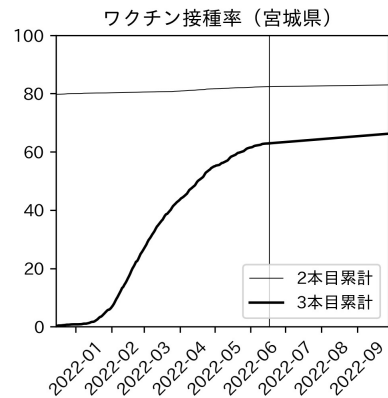

47都道府県における病床見通し

2022年6月21日

前田湧太・仲田泰祐・岡本亘・
川脇颯太・古川直季（東京大学）

本分析の概要

- 1. 「今後新規陽性者数がこうだったら、入院患者数・重症患者数・死者数はこうなる」
 - 「新規陽性者数はこうなるだろう」は分析の対象外
 - 本分析に関する詳細は以下の参考資料にて解説
 - 「47都道府県における病床見通し：レポートとツールの解説」（仲田泰祐・岡本亘）
 - https://covid19outputjapan.github.io/JP/files/NakataOkamoto_Briefing_20220413.pdf
- 2. 47都道府県における見通しを定期的にレポートで提示
 - 我々の知っている限り、47都道府県の入院患者数・重症患者数・死者数の見通しを一つの枠組みで提示しているのは現時点では本分析のみ
 - レポートで提示されているシナリオ以外を計算できる ツールも提供
 - 「入院患者数・重症患者数見通しツール」
 - <https://covid19-icu-tool.herokuapp.com/>

重要ポイント

- 多くの地域で5月6月の重症化率は1月から4月の重症化率よりも低い傾向
 - 多くの高齢者にワクチン3回目接種が行き渡ったことが影響していると考えられる
- 致死率に関しては同じことは言いにくい
 - 過去の波を見ても、致死率は波の後半から上昇する傾向にある

北海道

青森県

岩手県

宮城県

秋田県

山形県