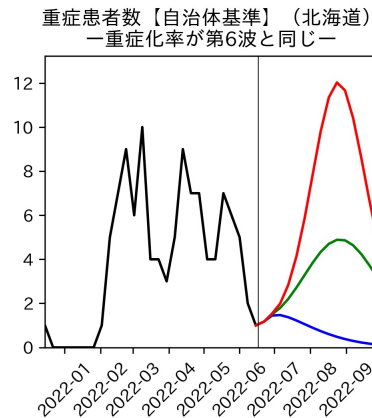

47都道府県における病床見通し

2022年6月21日

前田湧太・仲田泰祐・岡本亘・
川脇颯太・古川直季（東京大学）

本分析の概要

- 1. 「今後新規陽性者数がこうだったら、入院患者数・重症患者数・死者数はこうなる」
 - 「新規陽性者数はこうなるだろう」は分析の対象外
 - 本分析に関する詳細は以下の参考資料にて解説
 - 「47都道府県における病床見通し：レポートとツールの解説」（仲田泰祐・岡本亘）
 - https://covid19outputjapan.github.io/JP/files/NakataOkamoto_Briefing_20220413.pdf
- 2. 47都道府県における見通しを定期的にレポートで提示
 - 我々の知っている限り、47都道府県の入院患者数・重症患者数・死者数の見通しを一つの枠組みで提示しているのは現時点では本分析のみ
 - レポートで提示されているシナリオ以外を計算できる ツールも提供
 - 「入院患者数・重症患者数見通しツール」
 - <https://covid19-icu-tool.herokuapp.com/>

重要ポイント

- 多くの地域で5月6月の重症化率は1月から4月の重症化率よりも低い傾向
 - 多くの高齢者にワクチン3回目接種が行き渡ったことが影響していると考えられる
- 致死率に関しては同じことは言いにくい
 - 過去の波を見ても、致死率は波の後半から上昇する傾向にある

北海道

青森県

岩手県

宮城県

秋田県

山形県