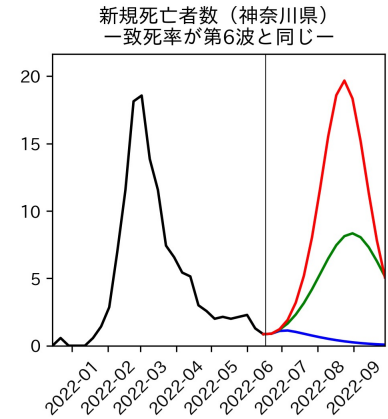

重要ポイント

- 多くの地域で5月6月の重症化率は1月から4月の重症化率よりも低い傾向
 - 多くの高齢者にワクチン3回目接種が行き渡ったことが影響していると考えられる
- 致死率に関しては同じことは言いにくい
 - 過去の波を見ても、致死率は波の後半から上昇する傾向にある

北海道

青森県

岩手県

宮城県

秋田県

山形県

新潟県

富山県

新規陽性者数（富山県）

入院患者数（富山県）
—入院率が第6波と同じ—

重症患者数【自治体基準】（富山県）
—重症化率が第6波と同じ—

新規死亡者数（富山県）
—致死率が第6波と同じ—

ワクチン接種率（富山県）

入院患者数（富山県）
—入院率が第6波の半分—