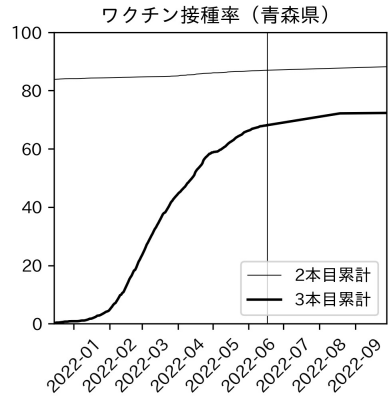

47都道府県における病床見通し

2022年6月21日

前田湧太・仲田泰祐・岡本亘・
川脇颯太・古川直季（東京大学）

本分析の概要

- 1. 「今後新規陽性者数がこうだったら、入院患者数・重症患者数・死者数はこうなる」
 - 「新規陽性者数はこうなるだろう」は分析の対象外
 - 本分析に関する詳細は以下の参考資料にて解説
 - 「47都道府県における病床見通し：レポートとツールの解説」（仲田泰祐・岡本亘）
 - https://covid19outputjapan.github.io/JP/files/NakataOkamoto_Briefing_20220413.pdf
- 2. 47都道府県における見通しを定期的にレポートで提示
 - 我々の知っている限り、47都道府県の入院患者数・重症患者数・死者数の見通しを一つの枠組みで提示しているのは現時点では本分析のみ
 - レポートで提示されているシナリオ以外を計算できる ツールも提供
 - 「入院患者数・重症患者数見通しツール」
 - <https://covid19-icu-tool.herokuapp.com/>

重要ポイント

- 多くの地域で5月6月の重症化率は1月から4月の重症化率よりも低い傾向
 - 多くの高齢者にワクチン3回目接種が行き渡ったことが影響していると考えられる
- 致死率に関しては同じことは言いにくい
 - 過去の波を見ても、致死率は波の後半から上昇する傾向にある

北海道

青森県

岩手県

宮城県

秋田県

山形県