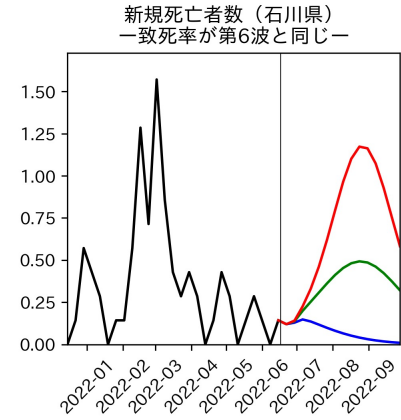

新潟県

富山県

新規陽性者数（富山県）

入院患者数（富山県）
—入院率が第6波と同じ—

重症患者数【自治体基準】（富山県）
—重症化率が第6波と同じ—

新規死亡者数（富山県）
—致死率が第6波と同じ—

ワクチン接種率（富山県）

入院患者数（富山県）
—入院率が第6波の半分—

重症患者数【自治体基準】（富山県）
—重症化率が第6波の半分—

新規死亡者数（富山県）
—致死率が第6波の半分—

実効再生産数の推移（富山県）

入院率の推移（富山県）

重症化率の推移（富山県）

致死率の推移（富山県）

石川県

福井県

山梨県

新規陽性者数（山梨県）

入院患者数（山梨県）
—入院率が第6波と同じ—

重症患者数【自治体基準】（山梨県）
—重症化率が第6波と同じ—

新規死亡者数（山梨県）
—致死率が第6波と同じ—

ワクチン接種率（山梨県）

入院患者数（山梨県）
—入院率が第6波の半分—

重症患者数【自治体基準】（山梨県）
—重症化率が第6波の半分—