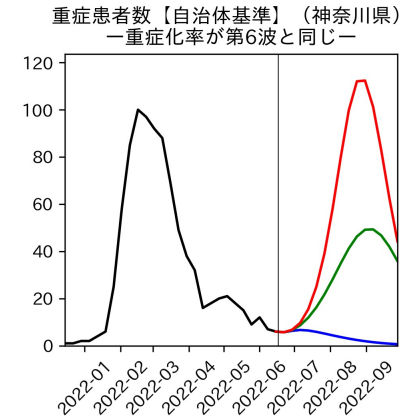

47都道府県における病床見通し

2022年6月21日

前田湧太・仲田泰祐・岡本亘・
川脇颯太・古川直季（東京大学）

本分析の概要

- 1. 「今後新規陽性者数がこうだったら、入院患者数・重症患者数・死者数はこうなる」
 - 「新規陽性者数はこうなるだろう」は分析の対象外
 - 本分析に関する詳細は以下の参考資料にて解説
 - 「47都道府県における病床見通し：レポートとツールの解説」（仲田泰祐・岡本亘）
 - https://covid19outputjapan.github.io/JP/files/NakataOkamoto_Briefing_20220413.pdf
- 2. 47都道府県における見通しを定期的にレポートで提示
 - 我々の知っている限り、47都道府県の入院患者数・重症患者数・死者数の見通しを一つの枠組みで提示しているのは現時点では本分析のみ
 - レポートで提示されているシナリオ以外を計算できる ツールも提供
 - 「入院患者数・重症患者数見通しツール」
 - <https://covid19-icu-tool.herokuapp.com/>

重要ポイント

- 多くの地域で5月6月の重症化率は1月から4月の重症化率よりも低い傾向
 - 多くの高齢者にワクチン3回目接種が行き渡ったことが影響していると考えられる
- 致死率に関しては同じことは言いにくい
 - 過去の波を見ても、致死率は波の後半から上昇する傾向にある

北海道

青森県

岩手県

宮城県

秋田県

山形県

新潟県

富山県

新規陽性者数（富山県）

入院患者数（富山県）
—入院率が第6波と同じ—

重症患者数【自治体基準】（富山県）
—重症化率が第6波と同じ—

新規死亡者数（富山県）
—致死率が第6波と同じ—

ワクチン接種率（富山県）

入院患者数（富山県）
—入院率が第6波の半分—