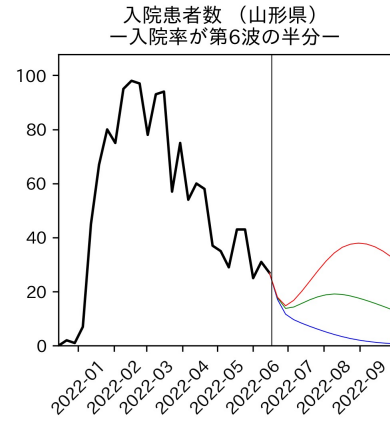

47都道府県における病床見通し

2022年6月21日

前田湧太・仲田泰祐・岡本亘・
川脇颯太・古川直季（東京大学）

本分析の概要

- 1. 「今後新規陽性者数がこうだったら、入院患者数・重症患者数・死者数はこうなる」
 - 「新規陽性者数はこうなるだろう」は分析の対象外
 - 本分析に関する詳細は以下の参考資料にて解説
 - 「47都道府県における病床見通し：レポートとツールの解説」（仲田泰祐・岡本亘）
 - https://covid19outputjapan.github.io/JP/files/NakataOkamoto_Briefing_20220413.pdf
- 2. 47都道府県における見通しを定期的にレポートで提示
 - 我々の知っている限り、47都道府県の入院患者数・重症患者数・死者数の見通しを一つの枠組みで提示しているのは現時点では本分析のみ
 - レポートで提示されているシナリオ以外を計算できる ツールも提供
 - 「入院患者数・重症患者数見通しツール」
 - <https://covid19-icu-tool.herokuapp.com/>

重要ポイント

- 多くの地域で5月6月の重症化率は1月から4月の重症化率よりも低い傾向
 - 多くの高齢者にワクチン3回目接種が行き渡ったことが影響していると考えられる
- 致死率に関しては同じことは言いにくい
 - 過去の波を見ても、致死率は波の後半から上昇する傾向にある

北海道

青森県

岩手県

宮城県

秋田県

山形県