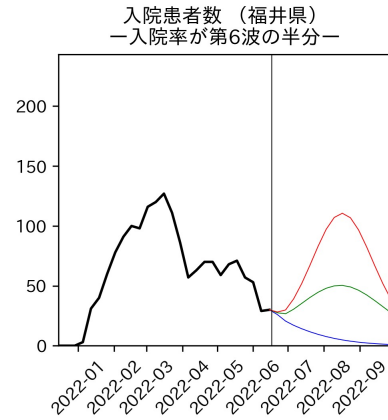

新潟県

富山県

新規陽性者数（富山県）

入院患者数（富山県）
—入院率が第6波と同じ—

重症患者数【自治体基準】（富山県）
—重症化率が第6波と同じ—

新規死亡者数（富山県）
—致死率が第6波と同じ—

ワクチン接種率（富山県）

入院患者数（富山県）
—入院率が第6波の半分—

重症患者数【自治体基準】（富山県）
—重症化率が第6波の半分—

新規死亡者数（富山県）
—致死率が第6波の半分—

実効再生産数の推移（富山県）

入院率の推移（富山県）

重症化率の推移（富山県）

致死率の推移（富山県）

石川県

福井県

山梨県

新規陽性者数（山梨県）

入院患者数（山梨県）
—入院率が第6波と同じ—

重症患者数【自治体基準】（山梨県）
—重症化率が第6波と同じ—

新規死亡者数（山梨県）
—致死率が第6波と同じ—

ワクチン接種率（山梨県）

入院患者数（山梨県）
—入院率が第6波の半分—

重症患者数【自治体基準】（山梨県）
—重症化率が第6波の半分—