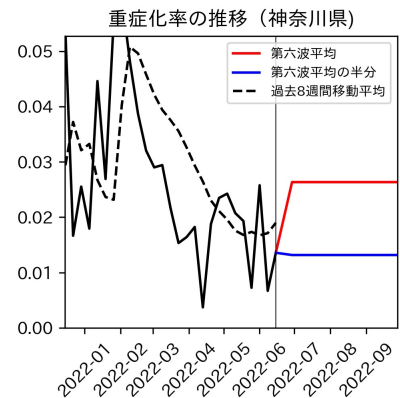

重要ポイント

- 多くの地域で5月6月の重症化率は1月から4月の重症化率よりも低い傾向
 - 多くの高齢者にワクチン3回目接種が行き渡ったことが影響していると考えられる
- 致死率に関しては同じことは言いにくい
 - 過去の波を見ても、致死率は波の後半から上昇する傾向にある

北海道

青森県

岩手県

宮城県

秋田県

山形県

新潟県

富山県

新規陽性者数（富山県）

入院患者数（富山県）
—入院率が第6波と同じ—

重症患者数【自治体基準】（富山県）
—重症化率が第6波と同じ—

新規死亡者数（富山県）
—致死率が第6波と同じ—

ワクチン接種率（富山県）

入院患者数（富山県）
—入院率が第6波の半分—