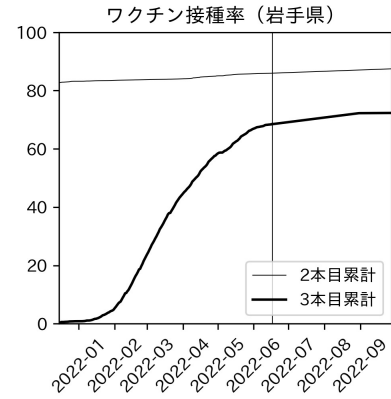

47都道府県における病床見通し

2022年6月21日

前田湧太・仲田泰祐・岡本亘・
川脇颯太・古川直季（東京大学）

本分析の概要

- 1. 「今後新規陽性者数がこうだったら、入院患者数・重症患者数・死者数はこうなる」
 - 「新規陽性者数はこうなるだろう」は分析の対象外
 - 本分析に関する詳細は以下の参考資料にて解説
 - 「47都道府県における病床見通し：レポートとツールの解説」（仲田泰祐・岡本亘）
 - https://covid19outputjapan.github.io/JP/files/NakataOkamoto_Briefing_20220413.pdf
- 2. 47都道府県における見通しを定期的にレポートで提示
 - 我々の知っている限り、47都道府県の入院患者数・重症患者数・死者数の見通しを一つの枠組みで提示しているのは現時点では本分析のみ
 - レポートで提示されているシナリオ以外を計算できる ツールも提供
 - 「入院患者数・重症患者数見通しツール」
 - <https://covid19-icu-tool.herokuapp.com/>

重要ポイント

- 多くの地域で5月6月の重症化率は1月から4月の重症化率よりも低い傾向
 - 多くの高齢者にワクチン3回目接種が行き渡ったことが影響していると考えられる
- 致死率に関しては同じことは言いにくい
 - 過去の波を見ても、致死率は波の後半から上昇する傾向にある

北海道

青森県

岩手県

宮城県

秋田県

山形県