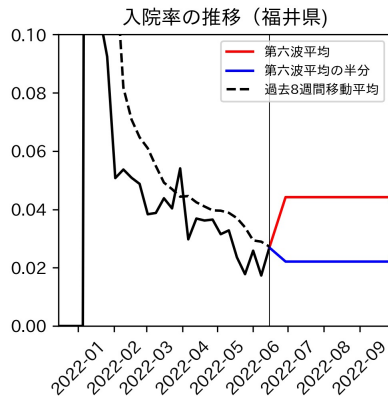

新潟県

富山県

新規陽性者数（富山県）

入院患者数（富山県）
—入院率が第6波と同じ—

重症患者数【自治体基準】（富山県）
—重症化率が第6波と同じ—

新規死亡者数（富山県）
—致死率が第6波と同じ—

ワクチン接種率（富山県）

入院患者数（富山県）
—入院率が第6波の半分—

重症患者数【自治体基準】（富山県）
—重症化率が第6波の半分—

新規死亡者数（富山県）
—致死率が第6波の半分—

実効再生産数の推移（富山県）

入院率の推移（富山県）

重症化率の推移（富山県）

致死率の推移（富山県）

石川県

福井県

山梨県

新規陽性者数（山梨県）

入院患者数（山梨県）
—入院率が第6波と同じ—

重症患者数【自治体基準】（山梨県）
—重症化率が第6波と同じ—

新規死亡者数（山梨県）
—致死率が第6波と同じ—

ワクチン接種率（山梨県）

入院患者数（山梨県）
—入院率が第6波の半分—

重症患者数【自治体基準】（山梨県）
—重症化率が第6波の半分—