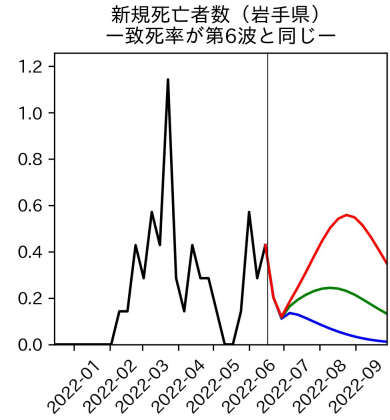

47都道府県における病床見通し

2022年6月21日

前田湧太・仲田泰祐・岡本亘・
川脇颯太・古川直季（東京大学）

本分析の概要

- 1. 「今後新規陽性者数がこうだったら、入院患者数・重症患者数・死者数はこうなる」
 - 「新規陽性者数はこうなるだろう」は分析の対象外
 - 本分析に関する詳細は以下の参考資料にて解説
 - 「47都道府県における病床見通し：レポートとツールの解説」（仲田泰祐・岡本亘）
 - https://covid19outputjapan.github.io/JP/files/NakataOkamoto_Briefing_20220413.pdf
- 2. 47都道府県における見通しを定期的にレポートで提示
 - 我々の知っている限り、47都道府県の入院患者数・重症患者数・死者数の見通しを一つの枠組みで提示しているのは現時点では本分析のみ
 - レポートで提示されているシナリオ以外を計算できる ツールも提供
 - 「入院患者数・重症患者数見通しツール」
 - <https://covid19-icu-tool.herokuapp.com/>

重要ポイント

- 多くの地域で5月6月の重症化率は1月から4月の重症化率よりも低い傾向
 - 多くの高齢者にワクチン3回目接種が行き渡ったことが影響していると考えられる
- 致死率に関しては同じことは言いにくい
 - 過去の波を見ても、致死率は波の後半から上昇する傾向にある

北海道

青森県

岩手県

宮城県

秋田県

山形県