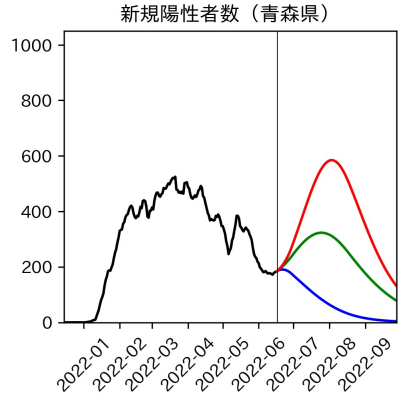

47都道府県における病床見通し

2022年6月21日

前田湧太・仲田泰祐・岡本亘・
川脇颯太・古川直季（東京大学）

本分析の概要

- 1. 「今後新規陽性者数がこうだったら、入院患者数・重症患者数・死者数はこうなる」
 - 「新規陽性者数はこうなるだろう」は分析の対象外
 - 本分析に関する詳細は以下の参考資料にて解説
 - 「47都道府県における病床見通し：レポートとツールの解説」（仲田泰祐・岡本亘）
 - https://covid19outputjapan.github.io/JP/files/NakataOkamoto_Briefing_20220413.pdf
- 2. 47都道府県における見通しを定期的にレポートで提示
 - 我々の知っている限り、47都道府県の入院患者数・重症患者数・死者数の見通しを一つの枠組みで提示しているのは現時点では本分析のみ
 - レポートで提示されているシナリオ以外を計算できる ツールも提供
 - 「入院患者数・重症患者数見通しツール」
 - <https://covid19-icu-tool.herokuapp.com/>

重要ポイント

- 多くの地域で5月6月の重症化率は1月から4月の重症化率よりも低い傾向
 - 多くの高齢者にワクチン3回目接種が行き渡ったことが影響していると考えられる
- 致死率に関しては同じことは言いにくい
 - 過去の波を見ても、致死率は波の後半から上昇する傾向にある

北海道

青森県

岩手県

宮城県

秋田県

山形県