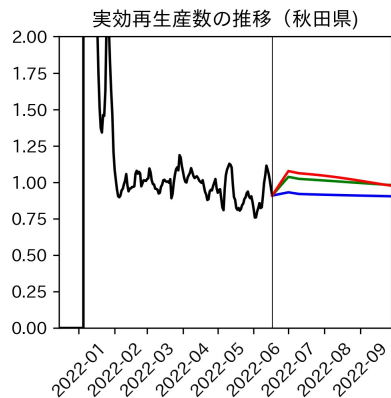

47都道府県における病床見通し

2022年6月21日

前田湧太・仲田泰祐・岡本亘・
川脇颯太・古川直季（東京大学）

本分析の概要

- 1. 「今後新規陽性者数がこうだったら、入院患者数・重症患者数・死者数はこうなる」
 - 「新規陽性者数はこうなるだろう」は分析の対象外
 - 本分析に関する詳細は以下の参考資料にて解説
 - 「47都道府県における病床見通し：レポートとツールの解説」（仲田泰祐・岡本亘）
 - https://covid19outputjapan.github.io/JP/files/NakataOkamoto_Briefing_20220413.pdf
- 2. 47都道府県における見通しを定期的にレポートで提示
 - 我々の知っている限り、47都道府県の入院患者数・重症患者数・死者数の見通しを一つの枠組みで提示しているのは現時点では本分析のみ
 - レポートで提示されているシナリオ以外を計算できる ツールも提供
 - 「入院患者数・重症患者数見通しツール」
 - <https://covid19-icu-tool.herokuapp.com/>

重要ポイント

- 多くの地域で5月6月の重症化率は1月から4月の重症化率よりも低い傾向
 - 多くの高齢者にワクチン3回目接種が行き渡ったことが影響していると考えられる
- 致死率に関しては同じことは言いにくい
 - 過去の波を見ても、致死率は波の後半から上昇する傾向にある

北海道

青森県

岩手県

宮城県

秋田県

山形県