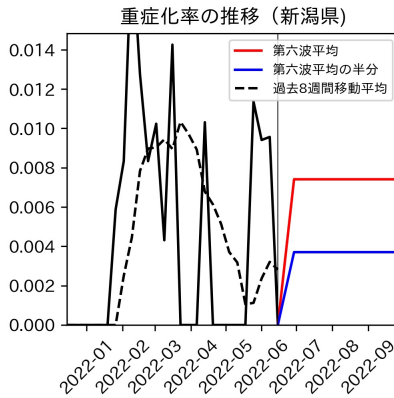

重要ポイント

- 多くの地域で5月6月の重症化率は1月から4月の重症化率よりも低い傾向
 - 多くの高齢者にワクチン3回目接種が行き渡ったことが影響していると考えられる
- 致死率に関しては同じことは言いにくい
 - 過去の波を見ても、致死率は波の後半から上昇する傾向にある

北海道

青森県

岩手県

宮城県

秋田県

山形県

新潟県

富山県

新規陽性者数（富山県）

入院患者数（富山県）
—入院率が第6波と同じ—

重症患者数【自治体基準】（富山県）
—重症化率が第6波と同じ—

新規死亡者数（富山県）
—致死率が第6波と同じ—

ワクチン接種率（富山県）

入院患者数（富山県）
—入院率が第6波の半分—