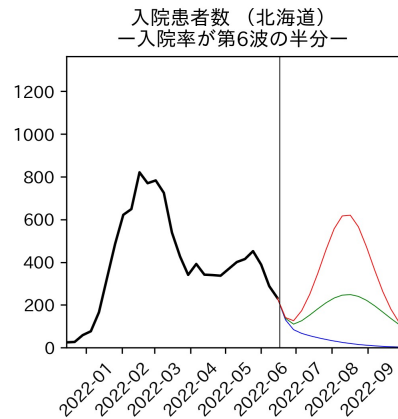

47都道府県における病床見通し

2022年6月21日

前田湧太・仲田泰祐・岡本亘・
川脇颯太・古川直季（東京大学）

本分析の概要

- 1. 「今後新規陽性者数がこうだったら、入院患者数・重症患者数・死者数はこうなる」
 - 「新規陽性者数はこうなるだろう」は分析の対象外
 - 本分析に関する詳細は以下の参考資料にて解説
 - 「47都道府県における病床見通し：レポートとツールの解説」（仲田泰祐・岡本亘）
 - https://covid19outputjapan.github.io/JP/files/NakataOkamoto_Briefing_20220413.pdf
- 2. 47都道府県における見通しを定期的にレポートで提示
 - 我々の知っている限り、47都道府県の入院患者数・重症患者数・死者数の見通しを一つの枠組みで提示しているのは現時点では本分析のみ
 - レポートで提示されているシナリオ以外を計算できる ツールも提供
 - 「入院患者数・重症患者数見通しツール」
 - <https://covid19-icu-tool.herokuapp.com/>

重要ポイント

- 多くの地域で5月6月の重症化率は1月から4月の重症化率よりも低い傾向
 - 多くの高齢者にワクチン3回目接種が行き渡ったことが影響していると考えられる
- 致死率に関しては同じことは言いにくい
 - 過去の波を見ても、致死率は波の後半から上昇する傾向にある

北海道

青森県

岩手県

宮城県

秋田県

山形県