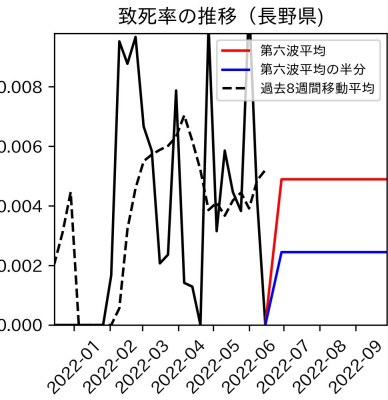

山梨県

新規陽性者数（山梨県）

入院患者数（山梨県）
—入院率が第6波と同じ—

重症患者数【自治体基準】（山梨県）
—重症化率が第6波と同じ—

新規死亡者数（山梨県）
—致死率が第6波と同じ—

ワクチン接種率（山梨県）

入院患者数（山梨県）
—入院率が第6波の半分—

重症患者数【自治体基準】（山梨県）
—重症化率が第6波の半分—

新規死亡者数（山梨県）
—致死率が第6波の半分—

実効再生産数の推移（山梨県）

入院率の推移（山梨県）

重症化率の推移（山梨県）

致死率の推移（山梨県）

長野県

岐阜県

静岡県