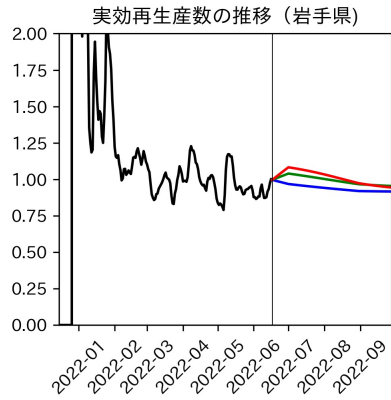

47都道府県における病床見通し

2022年6月21日

前田湧太・仲田泰祐・岡本亘・
川脇颯太・古川直季（東京大学）

本分析の概要

- 1. 「今後新規陽性者数がこうだったら、入院患者数・重症患者数・死者数はこうなる」
 - 「新規陽性者数はこうなるだろう」は分析の対象外
 - 本分析に関する詳細は以下の参考資料にて解説
 - 「47都道府県における病床見通し：レポートとツールの解説」（仲田泰祐・岡本亘）
 - https://covid19outputjapan.github.io/JP/files/NakataOkamoto_Briefing_20220413.pdf
- 2. 47都道府県における見通しを定期的にレポートで提示
 - 我々の知っている限り、47都道府県の入院患者数・重症患者数・死者数の見通しを一つの枠組みで提示しているのは現時点では本分析のみ
 - レポートで提示されているシナリオ以外を計算できる ツールも提供
 - 「入院患者数・重症患者数見通しツール」
 - <https://covid19-icu-tool.herokuapp.com/>

重要ポイント

- 多くの地域で5月6月の重症化率は1月から4月の重症化率よりも低い傾向
 - 多くの高齢者にワクチン3回目接種が行き渡ったことが影響していると考えられる
- 致死率に関しては同じことは言いにくい
 - 過去の波を見ても、致死率は波の後半から上昇する傾向にある

北海道

青森県

岩手県

宮城県

秋田県

山形県