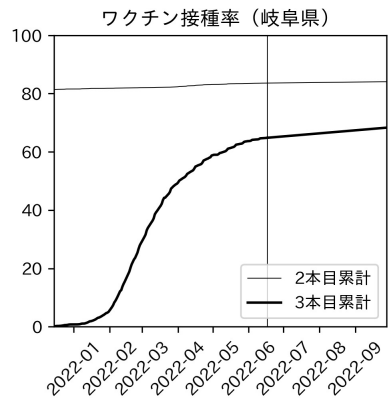

山梨県

新規陽性者数（山梨県）

入院患者数（山梨県）
—入院率が第6波と同じ—

重症患者数【自治体基準】（山梨県）
—重症化率が第6波と同じ—

新規死亡者数（山梨県）
—致死率が第6波と同じ—

ワクチン接種率（山梨県）

入院患者数（山梨県）
—入院率が第6波の半分—

重症患者数【自治体基準】（山梨県）
—重症化率が第6波の半分—

新規死亡者数（山梨県）
—致死率が第6波の半分—

実効再生産数の推移（山梨県）

入院率の推移（山梨県）

重症化率の推移（山梨県）

致死率の推移（山梨県）

長野県

岐阜県

静岡県