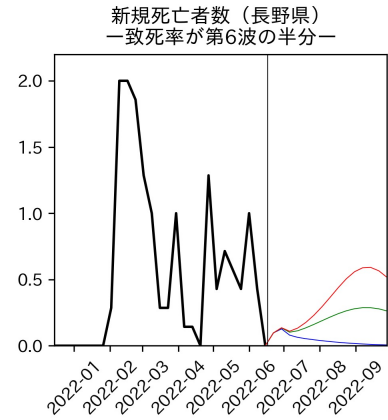

山梨県

新規陽性者数（山梨県）

入院患者数（山梨県）
—入院率が第6波と同じ—

重症患者数【自治体基準】（山梨県）
—重症化率が第6波と同じ—

新規死亡者数（山梨県）
—致死率が第6波と同じ—

ワクチン接種率（山梨県）

入院患者数（山梨県）
—入院率が第6波の半分—

重症患者数【自治体基準】（山梨県）
—重症化率が第6波の半分—

新規死亡者数（山梨県）
—致死率が第6波の半分—

実効再生産数の推移（山梨県）

入院率の推移（山梨県）

重症化率の推移（山梨県）

致死率の推移（山梨県）

長野県

岐阜県

静岡県