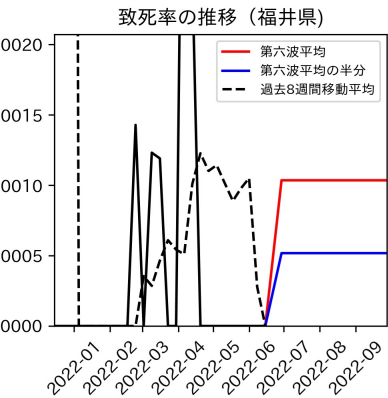

新潟県

富山県

新規陽性者数（富山県）

入院患者数（富山県）
—入院率が第6波と同じ—

重症患者数【自治体基準】（富山県）
—重症化率が第6波と同じ—

新規死亡者数（富山県）
—致死率が第6波と同じ—

ワクチン接種率（富山県）

入院患者数（富山県）
—入院率が第6波の半分—

重症患者数【自治体基準】（富山県）
—重症化率が第6波の半分—

新規死亡者数（富山県）
—致死率が第6波の半分—

実効再生産数の推移（富山県）

入院率の推移（富山県）

重症化率の推移（富山県）

致死率の推移（富山県）

石川県

福井県

山梨県

新規陽性者数（山梨県）

入院患者数（山梨県）
—入院率が第6波と同じ—

重症患者数【自治体基準】（山梨県）
—重症化率が第6波と同じ—

新規死亡者数（山梨県）
—致死率が第6波と同じ—

ワクチン接種率（山梨県）

入院患者数（山梨県）
—入院率が第6波の半分—

重症患者数【自治体基準】（山梨県）
—重症化率が第6波の半分—