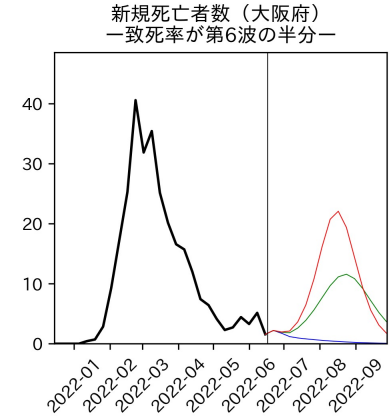

新規死亡者数（山梨県）
—致死率が第6波の半分—

実効再生産数の推移（山梨県）

入院率の推移（山梨県）

重症化率の推移（山梨県）

致死率の推移（山梨県）

長野県

岐阜県

静岡県

愛知県

三重県

滋賀県

京都府

大阪府

兵庫県

奈良県

和歌山県