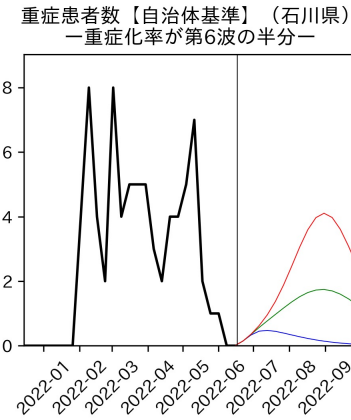

新潟県

富山県

新規陽性者数（富山県）

入院患者数（富山県）
—入院率が第6波と同じ—

重症患者数【自治体基準】（富山県）
—重症化率が第6波と同じ—

新規死亡者数（富山県）
—致死率が第6波と同じ—

ワクチン接種率（富山県）

入院患者数（富山県）
—入院率が第6波の半分—

重症患者数【自治体基準】（富山県）
—重症化率が第6波の半分—

新規死亡者数（富山県）
—致死率が第6波の半分—

実効再生産数の推移（富山県）

入院率の推移（富山県）

重症化率の推移（富山県）

致死率の推移（富山県）

石川県

福井県

山梨県

新規陽性者数（山梨県）

入院患者数（山梨県）
—入院率が第6波と同じ—

重症患者数【自治体基準】（山梨県）
—重症化率が第6波と同じ—

新規死亡者数（山梨県）
—致死率が第6波と同じ—

ワクチン接種率（山梨県）

入院患者数（山梨県）
—入院率が第6波の半分—

重症患者数【自治体基準】（山梨県）
—重症化率が第6波の半分—