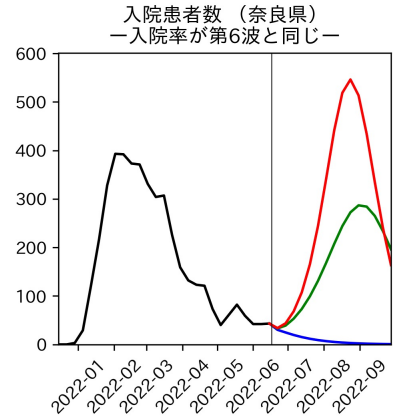

新規死亡者数（山梨県）
—致死率が第6波の半分—

実効再生産数の推移（山梨県）

入院率の推移（山梨県）

重症化率の推移（山梨県）

致死率の推移（山梨県）

長野県

岐阜県

静岡県

愛知県

三重県

滋賀県

京都府

大阪府

兵庫県

奈良県

和歌山県