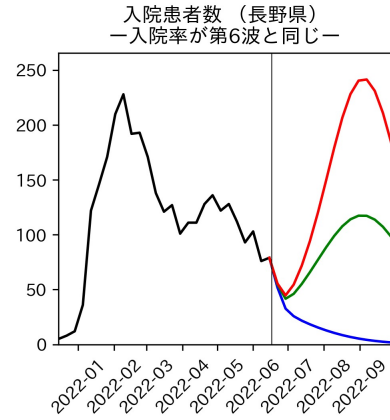

山梨県

新規陽性者数（山梨県）

入院患者数（山梨県）
—入院率が第6波と同じ—

重症患者数【自治体基準】（山梨県）
—重症化率が第6波と同じ—

新規死亡者数（山梨県）
—致死率が第6波と同じ—

ワクチン接種率（山梨県）

入院患者数（山梨県）
—入院率が第6波の半分—

重症患者数【自治体基準】（山梨県）
—重症化率が第6波の半分—

新規死亡者数（山梨県）
—致死率が第6波の半分—

実効再生産数の推移（山梨県）

入院率の推移（山梨県）

重症化率の推移（山梨県）

致死率の推移（山梨県）

長野県

岐阜県

静岡県