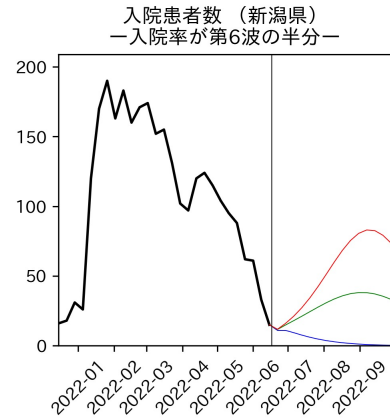

重要ポイント

- 多くの地域で5月6月の重症化率は1月から4月の重症化率よりも低い傾向
 - 多くの高齢者にワクチン3回目接種が行き渡ったことが影響していると考えられる
- 致死率に関しては同じことは言いにくい
 - 過去の波を見ても、致死率は波の後半から上昇する傾向にある

北海道

青森県

岩手県

宮城県

秋田県

山形県

新潟県

富山県

新規陽性者数（富山県）

入院患者数（富山県）
—入院率が第6波と同じ—

重症患者数【自治体基準】（富山県）
—重症化率が第6波と同じ—

新規死亡者数（富山県）
—致死率が第6波と同じ—

ワクチン接種率（富山県）

入院患者数（富山県）
—入院率が第6波の半分—