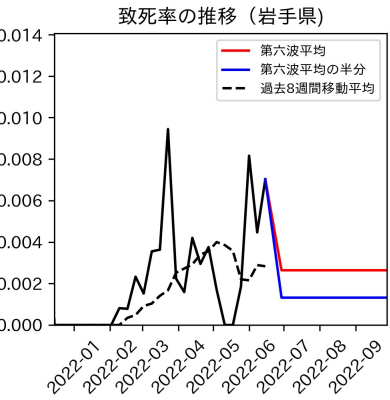

47都道府県における病床見通し

2022年6月21日

前田湧太・仲田泰祐・岡本亘・
川脇颯太・古川直季（東京大学）

本分析の概要

- 1. 「今後新規陽性者数がこうだったら、入院患者数・重症患者数・死者数はこうなる」
 - 「新規陽性者数はこうなるだろう」は分析の対象外
 - 本分析に関する詳細は以下の参考資料にて解説
 - 「47都道府県における病床見通し：レポートとツールの解説」（仲田泰祐・岡本亘）
 - https://covid19outputjapan.github.io/JP/files/NakataOkamoto_Briefing_20220413.pdf
- 2. 47都道府県における見通しを定期的にレポートで提示
 - 我々の知っている限り、47都道府県の入院患者数・重症患者数・死者数の見通しを一つの枠組みで提示しているのは現時点では本分析のみ
 - レポートで提示されているシナリオ以外を計算できる ツールも提供
 - 「入院患者数・重症患者数見通しツール」
 - <https://covid19-icu-tool.herokuapp.com/>

重要ポイント

- 多くの地域で5月6月の重症化率は1月から4月の重症化率よりも低い傾向
 - 多くの高齢者にワクチン3回目接種が行き渡ったことが影響していると考えられる
- 致死率に関しては同じことは言いにくい
 - 過去の波を見ても、致死率は波の後半から上昇する傾向にある

北海道

青森県

岩手県

宮城県

秋田県

山形県