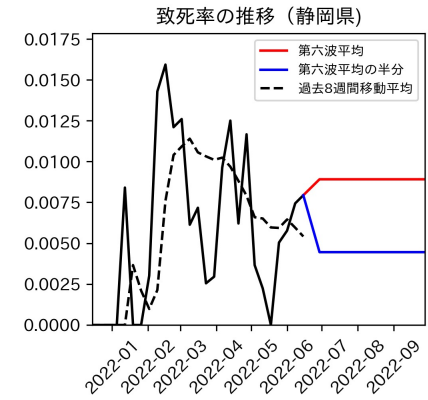

山梨県

新規陽性者数（山梨県）

入院患者数（山梨県）
—入院率が第6波と同じ—

重症患者数【自治体基準】（山梨県）
—重症化率が第6波と同じ—

新規死亡者数（山梨県）
—致死率が第6波と同じ—

ワクチン接種率（山梨県）

入院患者数（山梨県）
—入院率が第6波の半分—

重症患者数【自治体基準】（山梨県）
—重症化率が第6波の半分—

新規死亡者数（山梨県）
—致死率が第6波の半分—

実効再生産数の推移（山梨県）

入院率の推移（山梨県）

重症化率の推移（山梨県）

致死率の推移（山梨県）

長野県

岐阜県

静岡県