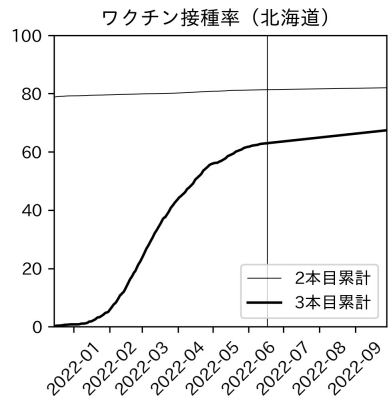

47都道府県における病床見通し

2022年6月21日

前田湧太・仲田泰祐・岡本亘・
川脇颯太・古川直季（東京大学）

本分析の概要

- 1. 「今後新規陽性者数がこうだったら、入院患者数・重症患者数・死者数はこうなる」
 - 「新規陽性者数はこうなるだろう」は分析の対象外
 - 本分析に関する詳細は以下の参考資料にて解説
 - 「47都道府県における病床見通し：レポートとツールの解説」（仲田泰祐・岡本亘）
 - https://covid19outputjapan.github.io/JP/files/NakataOkamoto_Briefing_20220413.pdf
- 2. 47都道府県における見通しを定期的にレポートで提示
 - 我々の知っている限り、47都道府県の入院患者数・重症患者数・死者数の見通しを一つの枠組みで提示しているのは現時点では本分析のみ
 - レポートで提示されているシナリオ以外を計算できる ツールも提供
 - 「入院患者数・重症患者数見通しツール」
 - <https://covid19-icu-tool.herokuapp.com/>

重要ポイント

- 多くの地域で5月6月の重症化率は1月から4月の重症化率よりも低い傾向
 - 多くの高齢者にワクチン3回目接種が行き渡ったことが影響していると考えられる
- 致死率に関しては同じことは言いにくい
 - 過去の波を見ても、致死率は波の後半から上昇する傾向にある

北海道

青森県

岩手県

宮城県

秋田県

山形県