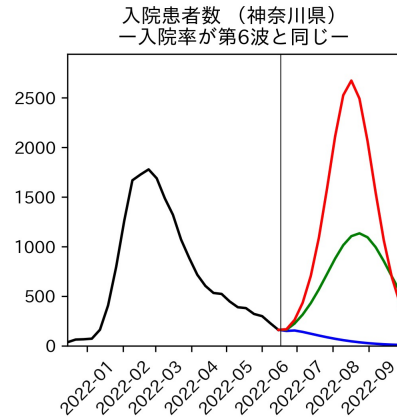

重要ポイント

- 多くの地域で5月6月の重症化率は1月から4月の重症化率よりも低い傾向
 - 多くの高齢者にワクチン3回目接種が行き渡ったことが影響していると考えられる
- 致死率に関しては同じことは言いにくい
 - 過去の波を見ても、致死率は波の後半から上昇する傾向にある

北海道

青森県

岩手県

宮城県

秋田県

山形県

新潟県

富山県

新規陽性者数（富山県）

入院患者数（富山県）
—入院率が第6波と同じ—

重症患者数【自治体基準】（富山県）
—重症化率が第6波と同じ—

新規死亡者数（富山県）
—致死率が第6波と同じ—

ワクチン接種率（富山県）

入院患者数（富山県）
—入院率が第6波の半分—