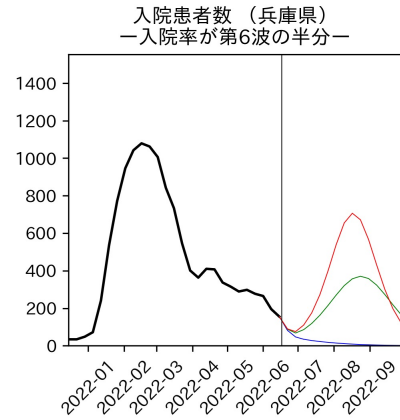

新規死亡者数（山梨県）
—致死率が第6波の半分—

実効再生産数の推移（山梨県）

入院率の推移（山梨県）

重症化率の推移（山梨県）

致死率の推移（山梨県）

長野県

岐阜県

静岡県

愛知県

三重県

滋賀県

京都府

大阪府

兵庫県

奈良県

和歌山県