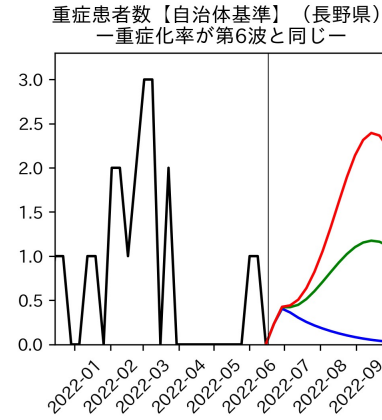

山梨県

新規陽性者数（山梨県）

入院患者数（山梨県）
—入院率が第6波と同じ—

重症患者数【自治体基準】（山梨県）
—重症化率が第6波と同じ—

新規死亡者数（山梨県）
—致死率が第6波と同じ—

ワクチン接種率（山梨県）

入院患者数（山梨県）
—入院率が第6波の半分—

重症患者数【自治体基準】（山梨県）
—重症化率が第6波の半分—

新規死亡者数（山梨県）
—致死率が第6波の半分—

実効再生産数の推移（山梨県）

入院率の推移（山梨県）

重症化率の推移（山梨県）

致死率の推移（山梨県）

長野県

岐阜県

静岡県