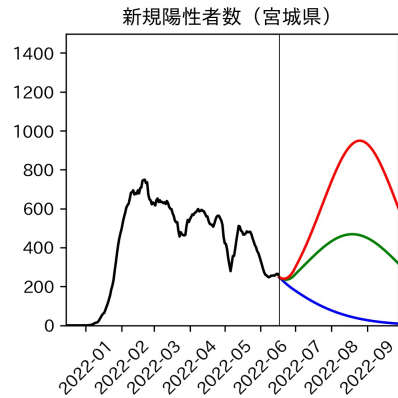

47都道府県における病床見通し

2022年6月21日

前田湧太・仲田泰祐・岡本亘・
川脇颯太・古川直季（東京大学）

本分析の概要

- 1. 「今後新規陽性者数がこうだったら、入院患者数・重症患者数・死者数はこうなる」
 - 「新規陽性者数はこうなるだろう」は分析の対象外
 - 本分析に関する詳細は以下の参考資料にて解説
 - 「47都道府県における病床見通し：レポートとツールの解説」（仲田泰祐・岡本亘）
 - https://covid19outputjapan.github.io/JP/files/NakataOkamoto_Briefing_20220413.pdf
- 2. 47都道府県における見通しを定期的にレポートで提示
 - 我々の知っている限り、47都道府県の入院患者数・重症患者数・死者数の見通しを一つの枠組みで提示しているのは現時点では本分析のみ
 - レポートで提示されているシナリオ以外を計算できる ツールも提供
 - 「入院患者数・重症患者数見通しツール」
 - <https://covid19-icu-tool.herokuapp.com/>

重要ポイント

- 多くの地域で5月6月の重症化率は1月から4月の重症化率よりも低い傾向
 - 多くの高齢者にワクチン3回目接種が行き渡ったことが影響していると考えられる
- 致死率に関しては同じことは言いにくい
 - 過去の波を見ても、致死率は波の後半から上昇する傾向にある

北海道

青森県

岩手県

宮城県

秋田県

山形県