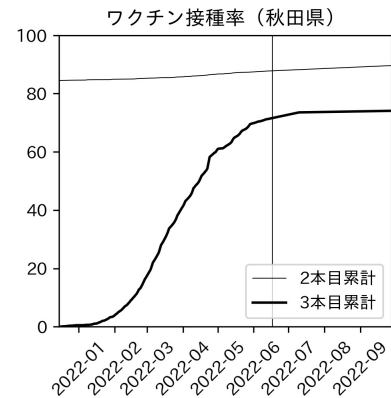

47都道府県における病床見通し

2022年6月21日

前田湧太・仲田泰祐・岡本亘・
川脇颯太・古川直季（東京大学）

本分析の概要

- 1. 「今後新規陽性者数がこうだったら、入院患者数・重症患者数・死者数はこうなる」
 - 「新規陽性者数はこうなるだろう」は分析の対象外
 - 本分析に関する詳細は以下の参考資料にて解説
 - 「47都道府県における病床見通し：レポートとツールの解説」（仲田泰祐・岡本亘）
 - https://covid19outputjapan.github.io/JP/files/NakataOkamoto_Briefing_20220413.pdf
- 2. 47都道府県における見通しを定期的にレポートで提示
 - 我々の知っている限り、47都道府県の入院患者数・重症患者数・死者数の見通しを一つの枠組みで提示しているのは現時点では本分析のみ
 - レポートで提示されているシナリオ以外を計算できる ツールも提供
 - 「入院患者数・重症患者数見通しツール」
 - <https://covid19-icu-tool.herokuapp.com/>

重要ポイント

- 多くの地域で5月6月の重症化率は1月から4月の重症化率よりも低い傾向
 - 多くの高齢者にワクチン3回目接種が行き渡ったことが影響していると考えられる
- 致死率に関しては同じことは言いにくい
 - 過去の波を見ても、致死率は波の後半から上昇する傾向にある

北海道

青森県

岩手県

宮城県

秋田県

山形県