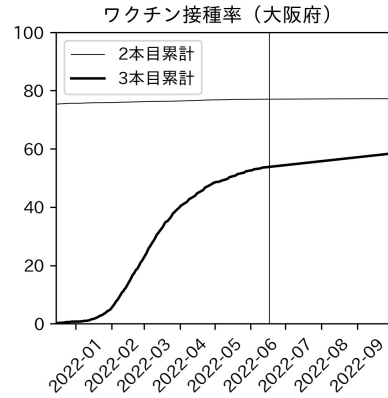

新規死亡者数（山梨県）
—致死率が第6波の半分—

実効再生産数の推移（山梨県）

入院率の推移（山梨県）

重症化率の推移（山梨県）

致死率の推移（山梨県）

長野県

岐阜県

静岡県

愛知県

三重県

滋賀県

京都府

大阪府

兵庫県

奈良県

和歌山県