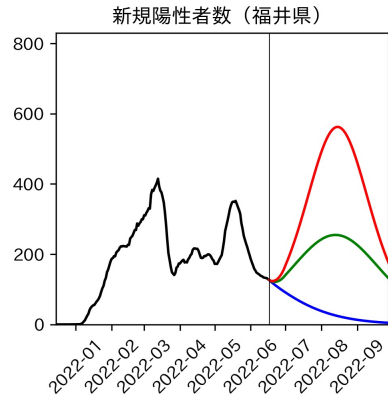

新潟県

富山県

新規陽性者数（富山県）

入院患者数（富山県）
—入院率が第6波と同じ—

重症患者数【自治体基準】（富山県）
—重症化率が第6波と同じ—

新規死亡者数（富山県）
—致死率が第6波と同じ—

ワクチン接種率（富山県）

入院患者数（富山県）
—入院率が第6波の半分—

重症患者数【自治体基準】（富山県）
—重症化率が第6波の半分—

新規死亡者数（富山県）
—致死率が第6波の半分—

実効再生産数の推移（富山県）

入院率の推移（富山県）

重症化率の推移（富山県）

致死率の推移（富山県）

石川県

福井県

山梨県

新規陽性者数（山梨県）

入院患者数（山梨県）
—入院率が第6波と同じ—

重症患者数【自治体基準】（山梨県）
—重症化率が第6波と同じ—

新規死亡者数（山梨県）
—致死率が第6波と同じ—

ワクチン接種率（山梨県）

入院患者数（山梨県）
—入院率が第6波の半分—

重症患者数【自治体基準】（山梨県）
—重症化率が第6波の半分—