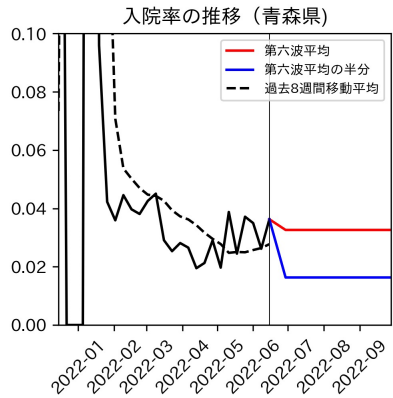

47都道府県における病床見通し

2022年6月21日

前田湧太・仲田泰祐・岡本亘・
川脇颯太・古川直季（東京大学）

本分析の概要

- 1. 「今後新規陽性者数がこうだったら、入院患者数・重症患者数・死者数はこうなる」
 - 「新規陽性者数はこうなるだろう」は分析の対象外
 - 本分析に関する詳細は以下の参考資料にて解説
 - 「47都道府県における病床見通し：レポートとツールの解説」（仲田泰祐・岡本亘）
 - https://covid19outputjapan.github.io/JP/files/NakataOkamoto_Briefing_20220413.pdf
- 2. 47都道府県における見通しを定期的にレポートで提示
 - 我々の知っている限り、47都道府県の入院患者数・重症患者数・死者数の見通しを一つの枠組みで提示しているのは現時点では本分析のみ
 - レポートで提示されているシナリオ以外を計算できる ツールも提供
 - 「入院患者数・重症患者数見通しツール」
 - <https://covid19-icu-tool.herokuapp.com/>

重要ポイント

- 多くの地域で5月6月の重症化率は1月から4月の重症化率よりも低い傾向
 - 多くの高齢者にワクチン3回目接種が行き渡ったことが影響していると考えられる
- 致死率に関しては同じことは言いにくい
 - 過去の波を見ても、致死率は波の後半から上昇する傾向にある

北海道

青森県

岩手県

宮城県

秋田県

山形県