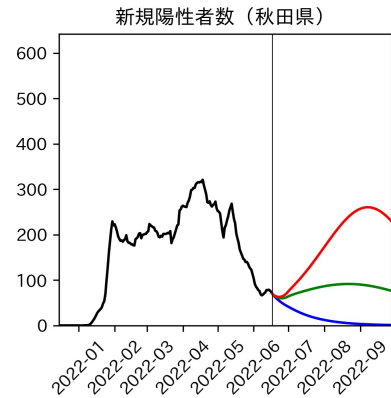

47都道府県における病床見通し

2022年6月21日

前田湧太・仲田泰祐・岡本亘・
川脇颯太・古川直季（東京大学）

本分析の概要

- 1. 「今後新規陽性者数がこうだったら、入院患者数・重症患者数・死者数はこうなる」
 - 「新規陽性者数はこうなるだろう」は分析の対象外
 - 本分析に関する詳細は以下の参考資料にて解説
 - 「47都道府県における病床見通し：レポートとツールの解説」（仲田泰祐・岡本亘）
 - https://covid19outputjapan.github.io/JP/files/NakataOkamoto_Briefing_20220413.pdf
- 2. 47都道府県における見通しを定期的にレポートで提示
 - 我々の知っている限り、47都道府県の入院患者数・重症患者数・死者数の見通しを一つの枠組みで提示しているのは現時点では本分析のみ
 - レポートで提示されているシナリオ以外を計算できる ツールも提供
 - 「入院患者数・重症患者数見通しツール」
 - <https://covid19-icu-tool.herokuapp.com/>

重要ポイント

- 多くの地域で5月6月の重症化率は1月から4月の重症化率よりも低い傾向
 - 多くの高齢者にワクチン3回目接種が行き渡ったことが影響していると考えられる
- 致死率に関しては同じことは言いにくい
 - 過去の波を見ても、致死率は波の後半から上昇する傾向にある

北海道

青森県

岩手県

宮城県

秋田県

山形県