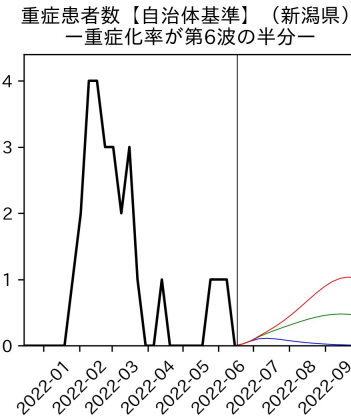

重要ポイント

- 多くの地域で5月6月の重症化率は1月から4月の重症化率よりも低い傾向
 - 多くの高齢者にワクチン3回目接種が行き渡ったことが影響していると考えられる
- 致死率に関しては同じことは言いにくい
 - 過去の波を見ても、致死率は波の後半から上昇する傾向にある

北海道

青森県

岩手県

宮城県

秋田県

山形県

新潟県

富山県

新規陽性者数（富山県）

入院患者数（富山県）
—入院率が第6波と同じ—

重症患者数【自治体基準】（富山県）
—重症化率が第6波と同じ—

新規死亡者数（富山県）
—致死率が第6波と同じ—

ワクチン接種率（富山県）

入院患者数（富山県）
—入院率が第6波の半分—