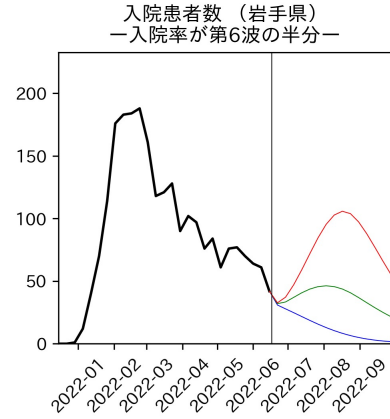

47都道府県における病床見通し

2022年6月21日

前田湧太・仲田泰祐・岡本亘・
川脇颯太・古川直季（東京大学）

本分析の概要

- 1. 「今後新規陽性者数がこうだったら、入院患者数・重症患者数・死者数はこうなる」
 - 「新規陽性者数はこうなるだろう」は分析の対象外
 - 本分析に関する詳細は以下の参考資料にて解説
 - 「47都道府県における病床見通し：レポートとツールの解説」（仲田泰祐・岡本亘）
 - https://covid19outputjapan.github.io/JP/files/NakataOkamoto_Briefing_20220413.pdf
- 2. 47都道府県における見通しを定期的にレポートで提示
 - 我々の知っている限り、47都道府県の入院患者数・重症患者数・死者数の見通しを一つの枠組みで提示しているのは現時点では本分析のみ
 - レポートで提示されているシナリオ以外を計算できる ツールも提供
 - 「入院患者数・重症患者数見通しツール」
 - <https://covid19-icu-tool.herokuapp.com/>

重要ポイント

- 多くの地域で5月6月の重症化率は1月から4月の重症化率よりも低い傾向
 - 多くの高齢者にワクチン3回目接種が行き渡ったことが影響していると考えられる
- 致死率に関しては同じことは言いにくい
 - 過去の波を見ても、致死率は波の後半から上昇する傾向にある

北海道

青森県

岩手県

宮城県

秋田県

山形県