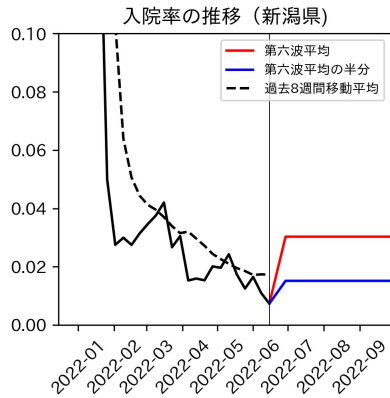

47都道府県における病床見通し

2022年6月21日

前田湧太・仲田泰祐・岡本亘・
川脇颯太・古川直季（東京大学）

本分析の概要

- 1. 「今後新規陽性者数がこうだったら、入院患者数・重症患者数・死者数はこうなる」
 - 「新規陽性者数はこうなるだろう」は分析の対象外
 - 本分析に関する詳細は以下の参考資料にて解説
 - 「47都道府県における病床見通し：レポートとツールの解説」（仲田泰祐・岡本亘）
 - https://covid19outputjapan.github.io/JP/files/NakataOkamoto_Briefing_20220413.pdf
- 2. 47都道府県における見通しを定期的にレポートで提示
 - 我々の知っている限り、47都道府県の入院患者数・重症患者数・死者数の見通しを一つの枠組みで提示しているのは現時点では本分析のみ
 - レポートで提示されているシナリオ以外を計算できる ツールも提供
 - 「入院患者数・重症患者数見通しツール」
 - <https://covid19-icu-tool.herokuapp.com/>

重要ポイント

- 多くの地域で5月6月の重症化率は1月から4月の重症化率よりも低い傾向
 - 多くの高齢者にワクチン3回目接種が行き渡ったことが影響していると考えられる
- 致死率に関しては同じことは言いにくい
 - 過去の波を見ても、致死率は波の後半から上昇する傾向にある

北海道

青森県

岩手県

宮城県

秋田県

山形県

新潟県

富山県

新規陽性者数（富山県）

入院患者数（富山県）
—入院率が第6波と同じ—

重症患者数【自治体基準】（富山県）
—重症化率が第6波と同じ—

新規死亡者数（富山県）
—致死率が第6波と同じ—

ワクチン接種率（富山県）

入院患者数（富山県）
—入院率が第6波の半分—