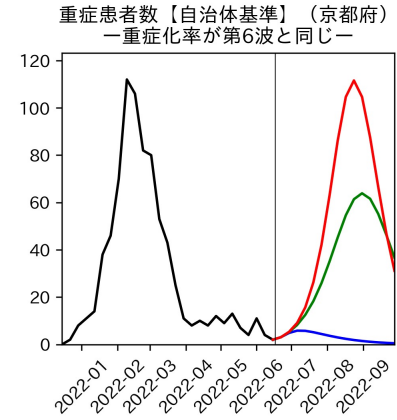

新規死亡者数（山梨県）
—致死率が第6波の半分—

実効再生産数の推移（山梨県）

入院率の推移（山梨県）

重症化率の推移（山梨県）

致死率の推移（山梨県）

長野県

岐阜県

静岡県

愛知県

三重県

滋賀県

京都府

大阪府

兵庫県

奈良県

和歌山県