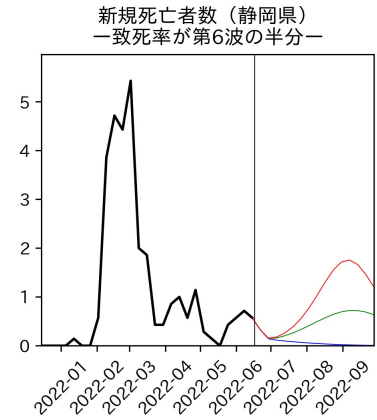

山梨県

新規陽性者数（山梨県）

入院患者数（山梨県）
—入院率が第6波と同じ—

重症患者数【自治体基準】（山梨県）
—重症化率が第6波と同じ—

新規死亡者数（山梨県）
—致死率が第6波と同じ—

ワクチン接種率（山梨県）

入院患者数（山梨県）
—入院率が第6波の半分—

重症患者数【自治体基準】（山梨県）
—重症化率が第6波の半分—

新規死亡者数（山梨県）
—致死率が第6波の半分—

実効再生産数の推移（山梨県）

入院率の推移（山梨県）

重症化率の推移（山梨県）

致死率の推移（山梨県）

長野県

岐阜県

静岡県