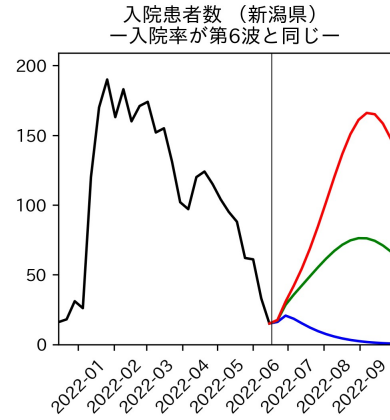

重要ポイント

- 多くの地域で5月6月の重症化率は1月から4月の重症化率よりも低い傾向
 - 多くの高齢者にワクチン3回目接種が行き渡ったことが影響していると考えられる
- 致死率に関しては同じことは言いにくい
 - 過去の波を見ても、致死率は波の後半から上昇する傾向にある

北海道

青森県

岩手県

宮城県

秋田県

山形県

新潟県

富山県

新規陽性者数（富山県）

入院患者数（富山県）
—入院率が第6波と同じ—

重症患者数【自治体基準】（富山県）
—重症化率が第6波と同じ—

新規死亡者数（富山県）
—致死率が第6波と同じ—

ワクチン接種率（富山県）

入院患者数（富山県）
—入院率が第6波の半分—