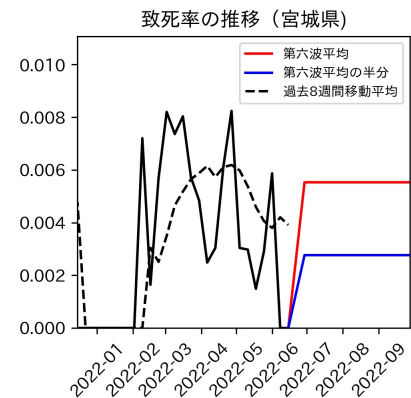

47都道府県における病床見通し

2022年6月21日

前田湧太・仲田泰祐・岡本亘・
川脇颯太・古川直季（東京大学）

本分析の概要

- 1. 「今後新規陽性者数がこうだったら、入院患者数・重症患者数・死者数はこうなる」
 - 「新規陽性者数はこうなるだろう」は分析の対象外
 - 本分析に関する詳細は以下の参考資料にて解説
 - 「47都道府県における病床見通し：レポートとツールの解説」（仲田泰祐・岡本亘）
 - https://covid19outputjapan.github.io/JP/files/NakataOkamoto_Briefing_20220413.pdf
- 2. 47都道府県における見通しを定期的にレポートで提示
 - 我々の知っている限り、47都道府県の入院患者数・重症患者数・死者数の見通しを一つの枠組みで提示しているのは現時点では本分析のみ
 - レポートで提示されているシナリオ以外を計算できる ツールも提供
 - 「入院患者数・重症患者数見通しツール」
 - <https://covid19-icu-tool.herokuapp.com/>

重要ポイント

- 多くの地域で5月6月の重症化率は1月から4月の重症化率よりも低い傾向
 - 多くの高齢者にワクチン3回目接種が行き渡ったことが影響していると考えられる
- 致死率に関しては同じことは言いにくい
 - 過去の波を見ても、致死率は波の後半から上昇する傾向にある

北海道

青森県

岩手県

宮城県

秋田県

山形県