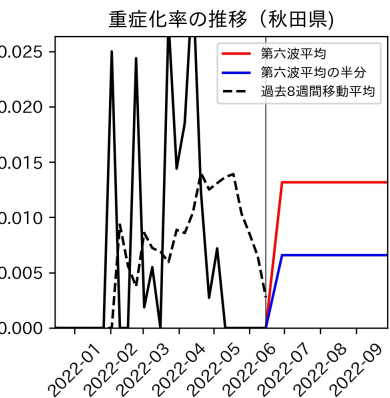

47都道府県における病床見通し

2022年6月21日

前田湧太・仲田泰祐・岡本亘・
川脇颯太・古川直季（東京大学）

本分析の概要

- 1. 「今後新規陽性者数がこうだったら、入院患者数・重症患者数・死者数はこうなる」
 - 「新規陽性者数はこうなるだろう」は分析の対象外
 - 本分析に関する詳細は以下の参考資料にて解説
 - 「47都道府県における病床見通し：レポートとツールの解説」（仲田泰祐・岡本亘）
 - https://covid19outputjapan.github.io/JP/files/NakataOkamoto_Briefing_20220413.pdf
- 2. 47都道府県における見通しを定期的にレポートで提示
 - 我々の知っている限り、47都道府県の入院患者数・重症患者数・死者数の見通しを一つの枠組みで提示しているのは現時点では本分析のみ
 - レポートで提示されているシナリオ以外を計算できる ツールも提供
 - 「入院患者数・重症患者数見通しツール」
 - <https://covid19-icu-tool.herokuapp.com/>

重要ポイント

- 多くの地域で5月6月の重症化率は1月から4月の重症化率よりも低い傾向
 - 多くの高齢者にワクチン3回目接種が行き渡ったことが影響していると考えられる
- 致死率に関しては同じことは言いにくい
 - 過去の波を見ても、致死率は波の後半から上昇する傾向にある

北海道

青森県

岩手県

宮城県

秋田県

山形県