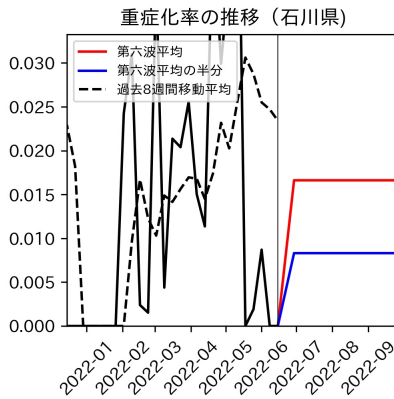

新潟県

富山県

新規陽性者数（富山県）

入院患者数（富山県）
—入院率が第6波と同じ—

重症患者数【自治体基準】（富山県）
—重症化率が第6波と同じ—

新規死亡者数（富山県）
—致死率が第6波と同じ—

ワクチン接種率（富山県）

入院患者数（富山県）
—入院率が第6波の半分—

重症患者数【自治体基準】（富山県）
—重症化率が第6波の半分—

新規死亡者数（富山県）
—致死率が第6波の半分—

実効再生産数の推移（富山県）

入院率の推移（富山県）

重症化率の推移（富山県）

致死率の推移（富山県）

石川県

福井県

山梨県

新規陽性者数（山梨県）

入院患者数（山梨県）
—入院率が第6波と同じ—

重症患者数【自治体基準】（山梨県）
—重症化率が第6波と同じ—

新規死亡者数（山梨県）
—致死率が第6波と同じ—

ワクチン接種率（山梨県）

入院患者数（山梨県）
—入院率が第6波の半分—

重症患者数【自治体基準】（山梨県）
—重症化率が第6波の半分—