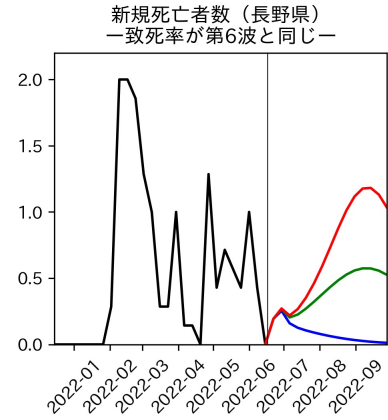

山梨県

新規陽性者数（山梨県）

入院患者数（山梨県）
—入院率が第6波と同じ—

重症患者数【自治体基準】（山梨県）
—重症化率が第6波と同じ—

新規死亡者数（山梨県）
—致死率が第6波と同じ—

ワクチン接種率（山梨県）

入院患者数（山梨県）
—入院率が第6波の半分—

重症患者数【自治体基準】（山梨県）
—重症化率が第6波の半分—

新規死亡者数（山梨県）
—致死率が第6波の半分—

実効再生産数の推移（山梨県）

入院率の推移（山梨県）

重症化率の推移（山梨県）

致死率の推移（山梨県）

長野県

岐阜県

静岡県