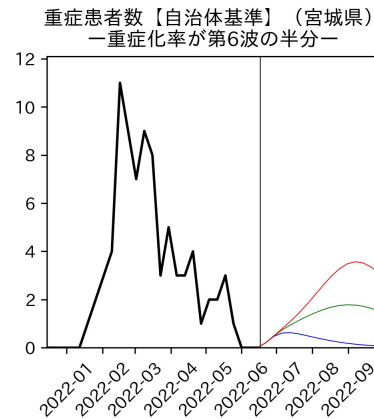

47都道府県における病床見通し

2022年6月21日

前田湧太・仲田泰祐・岡本亘・
川脇颯太・古川直季（東京大学）

本分析の概要

- 1. 「今後新規陽性者数がこうだったら、入院患者数・重症患者数・死者数はこうなる」
 - 「新規陽性者数はこうなるだろう」は分析の対象外
 - 本分析に関する詳細は以下の参考資料にて解説
 - 「47都道府県における病床見通し：レポートとツールの解説」（仲田泰祐・岡本亘）
 - https://covid19outputjapan.github.io/JP/files/NakataOkamoto_Briefing_20220413.pdf
- 2. 47都道府県における見通しを定期的にレポートで提示
 - 我々の知っている限り、47都道府県の入院患者数・重症患者数・死者数の見通しを一つの枠組みで提示しているのは現時点では本分析のみ
 - レポートで提示されているシナリオ以外を計算できる ツールも提供
 - 「入院患者数・重症患者数見通しツール」
 - <https://covid19-icu-tool.herokuapp.com/>

重要ポイント

- 多くの地域で5月6月の重症化率は1月から4月の重症化率よりも低い傾向
 - 多くの高齢者にワクチン3回目接種が行き渡ったことが影響していると考えられる
- 致死率に関しては同じことは言いにくい
 - 過去の波を見ても、致死率は波の後半から上昇する傾向にある

北海道

青森県

岩手県

宮城県

秋田県

山形県