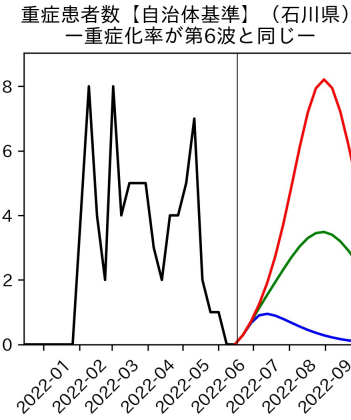

新潟県

富山県

新規陽性者数（富山県）

入院患者数（富山県）
—入院率が第6波と同じ—

重症患者数【自治体基準】（富山県）
—重症化率が第6波と同じ—

新規死亡者数（富山県）
—致死率が第6波と同じ—

ワクチン接種率（富山県）

入院患者数（富山県）
—入院率が第6波の半分—

重症患者数【自治体基準】（富山県）
—重症化率が第6波の半分—

新規死亡者数（富山県）
—致死率が第6波の半分—

実効再生産数の推移（富山県）

入院率の推移（富山県）

重症化率の推移（富山県）

致死率の推移（富山県）

石川県

福井県

山梨県

新規陽性者数（山梨県）

入院患者数（山梨県）
—入院率が第6波と同じ—

重症患者数【自治体基準】（山梨県）
—重症化率が第6波と同じ—

新規死亡者数（山梨県）
—致死率が第6波と同じ—

ワクチン接種率（山梨県）

入院患者数（山梨県）
—入院率が第6波の半分—

重症患者数【自治体基準】（山梨県）
—重症化率が第6波の半分—