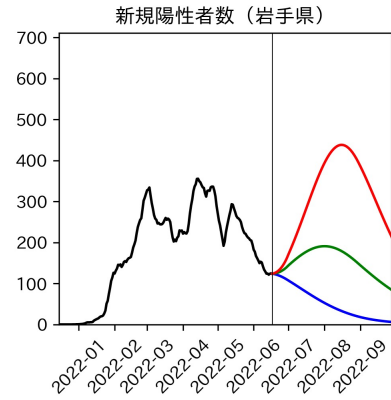

47都道府県における病床見通し

2022年6月21日

前田湧太・仲田泰祐・岡本亘・
川脇颯太・古川直季（東京大学）

本分析の概要

- 1. 「今後新規陽性者数がこうだったら、入院患者数・重症患者数・死者数はこうなる」
 - 「新規陽性者数はこうなるだろう」は分析の対象外
 - 本分析に関する詳細は以下の参考資料にて解説
 - 「47都道府県における病床見通し：レポートとツールの解説」（仲田泰祐・岡本亘）
 - https://covid19outputjapan.github.io/JP/files/NakataOkamoto_Briefing_20220413.pdf
- 2. 47都道府県における見通しを定期的にレポートで提示
 - 我々の知っている限り、47都道府県の入院患者数・重症患者数・死者数の見通しを一つの枠組みで提示しているのは現時点では本分析のみ
 - レポートで提示されているシナリオ以外を計算できる ツールも提供
 - 「入院患者数・重症患者数見通しツール」
 - <https://covid19-icu-tool.herokuapp.com/>

重要ポイント

- 多くの地域で5月6月の重症化率は1月から4月の重症化率よりも低い傾向
 - 多くの高齢者にワクチン3回目接種が行き渡ったことが影響していると考えられる
- 致死率に関しては同じことは言いにくい
 - 過去の波を見ても、致死率は波の後半から上昇する傾向にある

北海道

青森県

岩手県

宮城県

秋田県

山形県