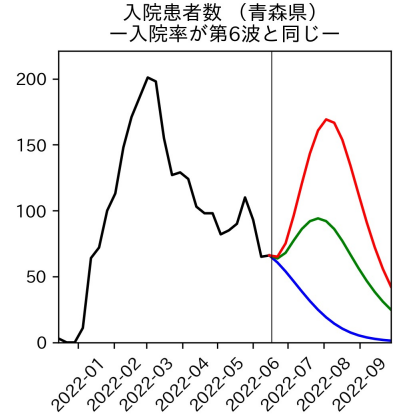

47都道府県における病床見通し

2022年6月21日

前田湧太・仲田泰祐・岡本亘・
川脇颯太・古川直季（東京大学）

本分析の概要

- 1. 「今後新規陽性者数がこうだったら、入院患者数・重症患者数・死者数はこうなる」
 - 「新規陽性者数はこうなるだろう」は分析の対象外
 - 本分析に関する詳細は以下の参考資料にて解説
 - 「47都道府県における病床見通し：レポートとツールの解説」（仲田泰祐・岡本亘）
 - https://covid19outputjapan.github.io/JP/files/NakataOkamoto_Briefing_20220413.pdf
- 2. 47都道府県における見通しを定期的にレポートで提示
 - 我々の知っている限り、47都道府県の入院患者数・重症患者数・死者数の見通しを一つの枠組みで提示しているのは現時点では本分析のみ
 - レポートで提示されているシナリオ以外を計算できる ツールも提供
 - 「入院患者数・重症患者数見通しツール」
 - <https://covid19-icu-tool.herokuapp.com/>

重要ポイント

- 多くの地域で5月6月の重症化率は1月から4月の重症化率よりも低い傾向
 - 多くの高齢者にワクチン3回目接種が行き渡ったことが影響していると考えられる
- 致死率に関しては同じことは言いにくい
 - 過去の波を見ても、致死率は波の後半から上昇する傾向にある

北海道

青森県

岩手県

宮城県

秋田県

山形県