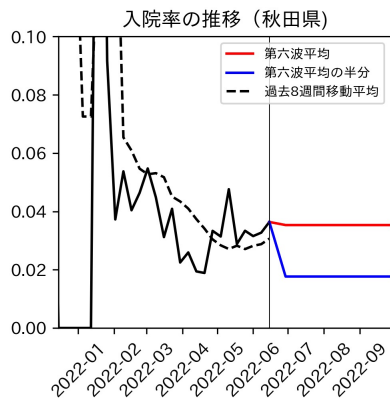

47都道府県における病床見通し

2022年6月21日

前田湧太・仲田泰祐・岡本亘・
川脇颯太・古川直季（東京大学）

本分析の概要

- 1. 「今後新規陽性者数がこうだったら、入院患者数・重症患者数・死者数はこうなる」
 - 「新規陽性者数はこうなるだろう」は分析の対象外
 - 本分析に関する詳細は以下の参考資料にて解説
 - 「47都道府県における病床見通し：レポートとツールの解説」（仲田泰祐・岡本亘）
 - https://covid19outputjapan.github.io/JP/files/NakataOkamoto_Briefing_20220413.pdf
- 2. 47都道府県における見通しを定期的にレポートで提示
 - 我々の知っている限り、47都道府県の入院患者数・重症患者数・死者数の見通しを一つの枠組みで提示しているのは現時点では本分析のみ
 - レポートで提示されているシナリオ以外を計算できる ツールも提供
 - 「入院患者数・重症患者数見通しツール」
 - <https://covid19-icu-tool.herokuapp.com/>

重要ポイント

- 多くの地域で5月6月の重症化率は1月から4月の重症化率よりも低い傾向
 - 多くの高齢者にワクチン3回目接種が行き渡ったことが影響していると考えられる
- 致死率に関しては同じことは言いにくい
 - 過去の波を見ても、致死率は波の後半から上昇する傾向にある

北海道

青森県

岩手県

宮城県

秋田県

山形県