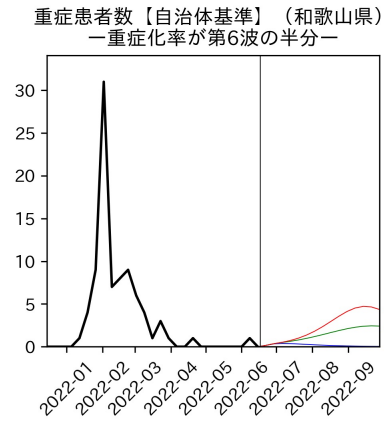

新規死亡者数（山梨県）
—致死率が第6波の半分—

実効再生産数の推移（山梨県）

入院率の推移（山梨県）

重症化率の推移（山梨県）

致死率の推移（山梨県）

長野県

岐阜県

静岡県

愛知県

三重県

滋賀県

京都府

大阪府

兵庫県

奈良県

和歌山県