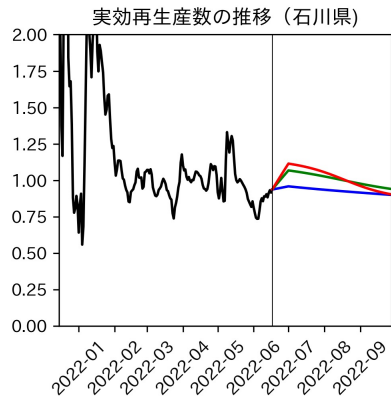

新潟県

富山県

新規陽性者数（富山県）

入院患者数（富山県）
—入院率が第6波と同じ—

重症患者数【自治体基準】（富山県）
—重症化率が第6波と同じ—

新規死亡者数（富山県）
—致死率が第6波と同じ—

ワクチン接種率（富山県）

入院患者数（富山県）
—入院率が第6波の半分—

重症患者数【自治体基準】（富山県）
—重症化率が第6波の半分—

新規死亡者数（富山県）
—致死率が第6波の半分—

実効再生産数の推移（富山県）

入院率の推移（富山県）

重症化率の推移（富山県）

致死率の推移（富山県）

石川県

福井県

山梨県

新規陽性者数（山梨県）

入院患者数（山梨県）
—入院率が第6波と同じ—

重症患者数【自治体基準】（山梨県）
—重症化率が第6波と同じ—

新規死亡者数（山梨県）
—致死率が第6波と同じ—

ワクチン接種率（山梨県）

入院患者数（山梨県）
—入院率が第6波の半分—

重症患者数【自治体基準】（山梨県）
—重症化率が第6波の半分—