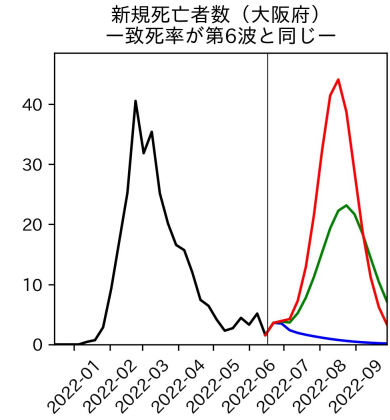

新規死亡者数（山梨県）
—致死率が第6波の半分—

実効再生産数の推移（山梨県）

入院率の推移（山梨県）

重症化率の推移（山梨県）

致死率の推移（山梨県）

長野県

岐阜県

静岡県

愛知県

三重県

滋賀県

京都府

大阪府

兵庫県

奈良県

和歌山県