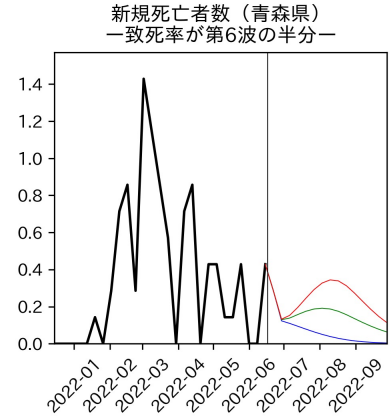

47都道府県における病床見通し

2022年6月21日

前田湧太・仲田泰祐・岡本亘・
川脇颯太・古川直季（東京大学）

本分析の概要

- 1. 「今後新規陽性者数がこうだったら、入院患者数・重症患者数・死者数はこうなる」
 - 「新規陽性者数はこうなるだろう」は分析の対象外
 - 本分析に関する詳細は以下の参考資料にて解説
 - 「47都道府県における病床見通し：レポートとツールの解説」（仲田泰祐・岡本亘）
 - https://covid19outputjapan.github.io/JP/files/NakataOkamoto_Briefing_20220413.pdf
- 2. 47都道府県における見通しを定期的にレポートで提示
 - 我々の知っている限り、47都道府県の入院患者数・重症患者数・死者数の見通しを一つの枠組みで提示しているのは現時点では本分析のみ
 - レポートで提示されているシナリオ以外を計算できる ツールも提供
 - 「入院患者数・重症患者数見通しツール」
 - <https://covid19-icu-tool.herokuapp.com/>

重要ポイント

- 多くの地域で5月6月の重症化率は1月から4月の重症化率よりも低い傾向
 - 多くの高齢者にワクチン3回目接種が行き渡ったことが影響していると考えられる
- 致死率に関しては同じことは言いにくい
 - 過去の波を見ても、致死率は波の後半から上昇する傾向にある

北海道

青森県

岩手県

宮城県

秋田県

山形県