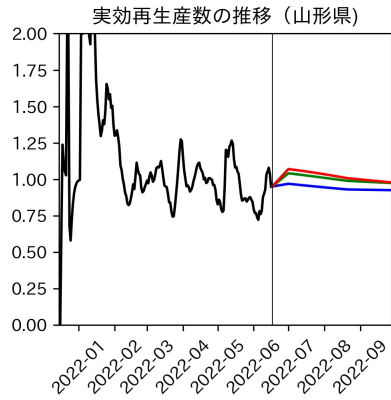

47都道府県における病床見通し

2022年6月21日

前田湧太・仲田泰祐・岡本亘・
川脇颯太・古川直季（東京大学）

本分析の概要

- 1. 「今後新規陽性者数がこうだったら、入院患者数・重症患者数・死者数はこうなる」
 - 「新規陽性者数はこうなるだろう」は分析の対象外
 - 本分析に関する詳細は以下の参考資料にて解説
 - 「47都道府県における病床見通し：レポートとツールの解説」（仲田泰祐・岡本亘）
 - https://covid19outputjapan.github.io/JP/files/NakataOkamoto_Briefing_20220413.pdf
- 2. 47都道府県における見通しを定期的にレポートで提示
 - 我々の知っている限り、47都道府県の入院患者数・重症患者数・死者数の見通しを一つの枠組みで提示しているのは現時点では本分析のみ
 - レポートで提示されているシナリオ以外を計算できる ツールも提供
 - 「入院患者数・重症患者数見通しツール」
 - <https://covid19-icu-tool.herokuapp.com/>

重要ポイント

- 多くの地域で5月6月の重症化率は1月から4月の重症化率よりも低い傾向
 - 多くの高齢者にワクチン3回目接種が行き渡ったことが影響していると考えられる
- 致死率に関しては同じことは言いにくい
 - 過去の波を見ても、致死率は波の後半から上昇する傾向にある

北海道

青森県

岩手県

宮城県

秋田県

山形県