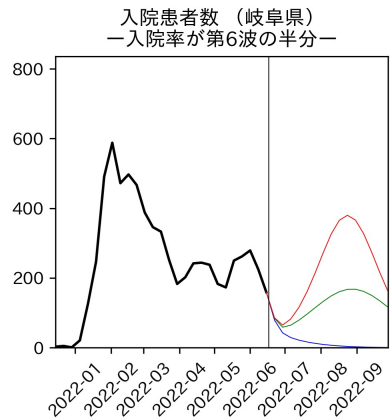

山梨県

新規陽性者数（山梨県）

入院患者数（山梨県）
—入院率が第6波と同じ—

重症患者数【自治体基準】（山梨県）
—重症化率が第6波と同じ—

新規死亡者数（山梨県）
—致死率が第6波と同じ—

ワクチン接種率（山梨県）

入院患者数（山梨県）
—入院率が第6波の半分—

重症患者数【自治体基準】（山梨県）
—重症化率が第6波の半分—

新規死亡者数（山梨県）
—致死率が第6波の半分—

実効再生産数の推移（山梨県）

入院率の推移（山梨県）

重症化率の推移（山梨県）

致死率の推移（山梨県）

長野県

岐阜県

静岡県