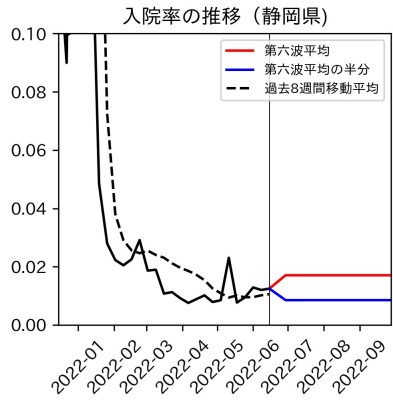

山梨県

新規陽性者数（山梨県）

入院患者数（山梨県）
—入院率が第6波と同じ—

重症患者数【自治体基準】（山梨県）
—重症化率が第6波と同じ—

新規死亡者数（山梨県）
—致死率が第6波と同じ—

ワクチン接種率（山梨県）

入院患者数（山梨県）
—入院率が第6波の半分—

重症患者数【自治体基準】（山梨県）
—重症化率が第6波の半分—

新規死亡者数（山梨県）
—致死率が第6波の半分—

実効再生産数の推移（山梨県）

入院率の推移（山梨県）

重症化率の推移（山梨県）

致死率の推移（山梨県）

長野県

岐阜県

静岡県