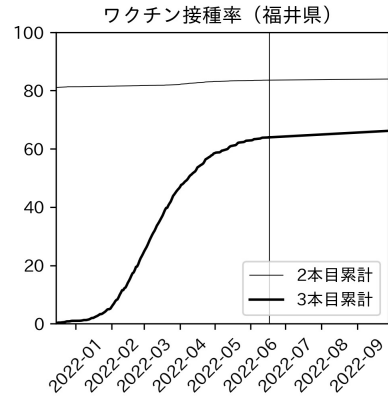

新潟県

富山県

新規陽性者数（富山県）

入院患者数（富山県）
—入院率が第6波と同じ—

重症患者数【自治体基準】（富山県）
—重症化率が第6波と同じ—

新規死亡者数（富山県）
—致死率が第6波と同じ—

ワクチン接種率（富山県）

入院患者数（富山県）
—入院率が第6波の半分—

重症患者数【自治体基準】（富山県）
—重症化率が第6波の半分—

新規死亡者数（富山県）
—致死率が第6波の半分—

実効再生産数の推移（富山県）

入院率の推移（富山県）

重症化率の推移（富山県）

致死率の推移（富山県）

石川県

福井県

山梨県

新規陽性者数（山梨県）

入院患者数（山梨県）
—入院率が第6波と同じ—

重症患者数【自治体基準】（山梨県）
—重症化率が第6波と同じ—

新規死亡者数（山梨県）
—致死率が第6波と同じ—

ワクチン接種率（山梨県）

入院患者数（山梨県）
—入院率が第6波の半分—

重症患者数【自治体基準】（山梨県）
—重症化率が第6波の半分—