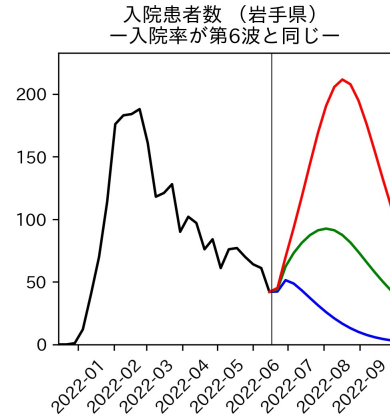

47都道府県における病床見通し

2022年6月21日

前田湧太・仲田泰祐・岡本亘・
川脇颯太・古川直季（東京大学）

本分析の概要

- 1. 「今後新規陽性者数がこうだったら、入院患者数・重症患者数・死者数はこうなる」
 - 「新規陽性者数はこうなるだろう」は分析の対象外
 - 本分析に関する詳細は以下の参考資料にて解説
 - 「47都道府県における病床見通し：レポートとツールの解説」（仲田泰祐・岡本亘）
 - https://covid19outputjapan.github.io/JP/files/NakataOkamoto_Briefing_20220413.pdf
- 2. 47都道府県における見通しを定期的にレポートで提示
 - 我々の知っている限り、47都道府県の入院患者数・重症患者数・死者数の見通しを一つの枠組みで提示しているのは現時点では本分析のみ
 - レポートで提示されているシナリオ以外を計算できる ツールも提供
 - 「入院患者数・重症患者数見通しツール」
 - <https://covid19-icu-tool.herokuapp.com/>

重要ポイント

- 多くの地域で5月6月の重症化率は1月から4月の重症化率よりも低い傾向
 - 多くの高齢者にワクチン3回目接種が行き渡ったことが影響していると考えられる
- 致死率に関しては同じことは言いにくい
 - 過去の波を見ても、致死率は波の後半から上昇する傾向にある

北海道

青森県

岩手県

宮城県

秋田県

山形県