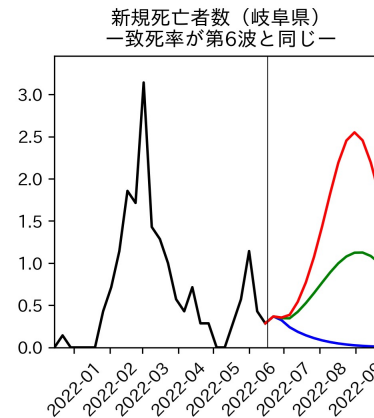

山梨県

新規陽性者数（山梨県）

入院患者数（山梨県）
—入院率が第6波と同じ—

重症患者数【自治体基準】（山梨県）
—重症化率が第6波と同じ—

新規死亡者数（山梨県）
—致死率が第6波と同じ—

ワクチン接種率（山梨県）

入院患者数（山梨県）
—入院率が第6波の半分—

重症患者数【自治体基準】（山梨県）
—重症化率が第6波の半分—

新規死亡者数（山梨県）
—致死率が第6波の半分—

実効再生産数の推移（山梨県）

入院率の推移（山梨県）

重症化率の推移（山梨県）

致死率の推移（山梨県）

長野県

岐阜県

静岡県