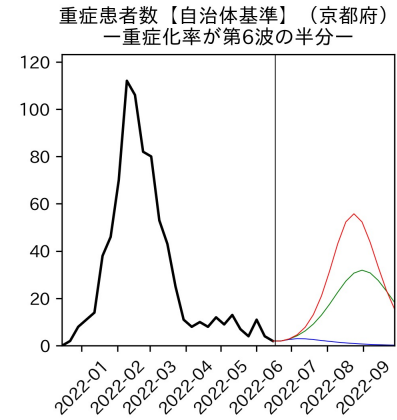

新規死亡者数（山梨県）
—致死率が第6波の半分—

実効再生産数の推移（山梨県）

入院率の推移（山梨県）

重症化率の推移（山梨県）

致死率の推移（山梨県）

長野県

岐阜県

静岡県

愛知県

三重県

滋賀県

京都府

大阪府

兵庫県

奈良県

和歌山県