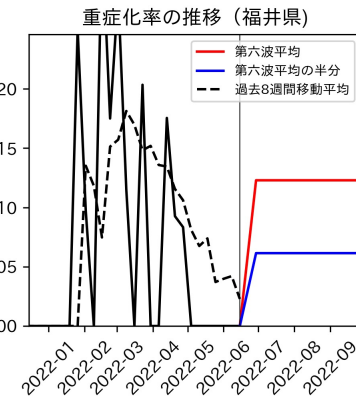

新潟県

富山県

新規陽性者数（富山県）

入院患者数（富山県）
—入院率が第6波と同じ—

重症患者数【自治体基準】（富山県）
—重症化率が第6波と同じ—

新規死亡者数（富山県）
—致死率が第6波と同じ—

ワクチン接種率（富山県）

入院患者数（富山県）
—入院率が第6波の半分—

重症患者数【自治体基準】（富山県）
—重症化率が第6波の半分—

新規死亡者数（富山県）
—致死率が第6波の半分—

実効再生産数の推移（富山県）

入院率の推移（富山県）

重症化率の推移（富山県）

致死率の推移（富山県）

石川県

福井県

山梨県

新規陽性者数（山梨県）

入院患者数（山梨県）
—入院率が第6波と同じ—

重症患者数【自治体基準】（山梨県）
—重症化率が第6波と同じ—

新規死亡者数（山梨県）
—致死率が第6波と同じ—

ワクチン接種率（山梨県）

入院患者数（山梨県）
—入院率が第6波の半分—

重症患者数【自治体基準】（山梨県）
—重症化率が第6波の半分—