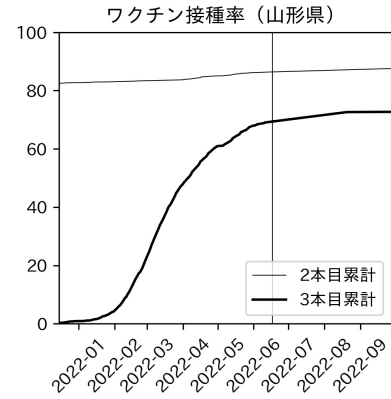

47都道府県における病床見通し

2022年6月21日

前田湧太・仲田泰祐・岡本亘・
川脇颯太・古川直季（東京大学）

本分析の概要

- 1. 「今後新規陽性者数がこうだったら、入院患者数・重症患者数・死者数はこうなる」
 - 「新規陽性者数はこうなるだろう」は分析の対象外
 - 本分析に関する詳細は以下の参考資料にて解説
 - 「47都道府県における病床見通し：レポートとツールの解説」（仲田泰祐・岡本亘）
 - https://covid19outputjapan.github.io/JP/files/NakataOkamoto_Briefing_20220413.pdf
- 2. 47都道府県における見通しを定期的にレポートで提示
 - 我々の知っている限り、47都道府県の入院患者数・重症患者数・死者数の見通しを一つの枠組みで提示しているのは現時点では本分析のみ
 - レポートで提示されているシナリオ以外を計算できる ツールも提供
 - 「入院患者数・重症患者数見通しツール」
 - <https://covid19-icu-tool.herokuapp.com/>

重要ポイント

- 多くの地域で5月6月の重症化率は1月から4月の重症化率よりも低い傾向
 - 多くの高齢者にワクチン3回目接種が行き渡ったことが影響していると考えられる
- 致死率に関しては同じことは言いにくい
 - 過去の波を見ても、致死率は波の後半から上昇する傾向にある

北海道

青森県

岩手県

宮城県

秋田県

山形県