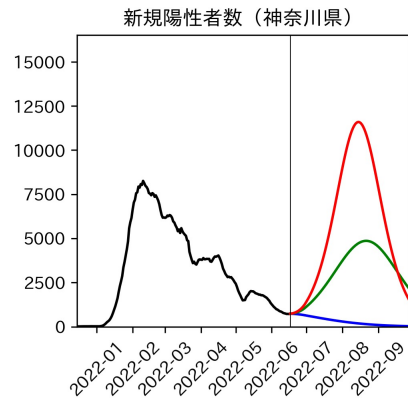

47都道府県における病床見通し

2022年6月21日

前田湧太・仲田泰祐・岡本亘・
川脇颯太・古川直季（東京大学）

本分析の概要

- 1. 「今後新規陽性者数がこうだったら、入院患者数・重症患者数・死者数はこうなる」
 - 「新規陽性者数はこうなるだろう」は分析の対象外
 - 本分析に関する詳細は以下の参考資料にて解説
 - 「47都道府県における病床見通し：レポートとツールの解説」（仲田泰祐・岡本亘）
 - https://covid19outputjapan.github.io/JP/files/NakataOkamoto_Briefing_20220413.pdf
- 2. 47都道府県における見通しを定期的にレポートで提示
 - 我々の知っている限り、47都道府県の入院患者数・重症患者数・死者数の見通しを一つの枠組みで提示しているのは現時点では本分析のみ
 - レポートで提示されているシナリオ以外を計算できる ツールも提供
 - 「入院患者数・重症患者数見通しツール」
 - <https://covid19-icu-tool.herokuapp.com/>

重要ポイント

- 多くの地域で5月6月の重症化率は1月から4月の重症化率よりも低い傾向
 - 多くの高齢者にワクチン3回目接種が行き渡ったことが影響していると考えられる
- 致死率に関しては同じことは言いにくい
 - 過去の波を見ても、致死率は波の後半から上昇する傾向にある

北海道

青森県

岩手県

宮城県

秋田県

山形県

新潟県

富山県

新規陽性者数（富山県）

入院患者数（富山県）
—入院率が第6波と同じ—

重症患者数【自治体基準】（富山県）
—重症化率が第6波と同じ—

新規死亡者数（富山県）
—致死率が第6波と同じ—

ワクチン接種率（富山県）

入院患者数（富山県）
—入院率が第6波の半分—