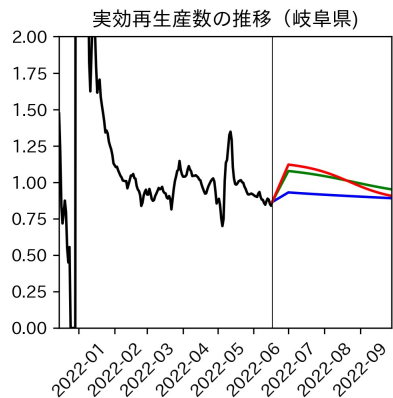

山梨県

新規陽性者数（山梨県）

入院患者数（山梨県）
—入院率が第6波と同じ—

重症患者数【自治体基準】（山梨県）
—重症化率が第6波と同じ—

新規死亡者数（山梨県）
—致死率が第6波と同じ—

ワクチン接種率（山梨県）

入院患者数（山梨県）
—入院率が第6波の半分—

重症患者数【自治体基準】（山梨県）
—重症化率が第6波の半分—

新規死亡者数（山梨県）
—致死率が第6波の半分—

実効再生産数の推移（山梨県）

入院率の推移（山梨県）

重症化率の推移（山梨県）

致死率の推移（山梨県）

長野県

岐阜県

静岡県