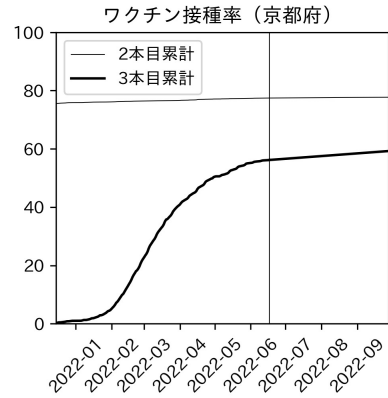

新規死亡者数（山梨県）
—致死率が第6波の半分—

実効再生産数の推移（山梨県）

入院率の推移（山梨県）

重症化率の推移（山梨県）

致死率の推移（山梨県）

長野県

岐阜県

静岡県

愛知県

三重県

滋賀県

京都府

大阪府

兵庫県

奈良県

和歌山県