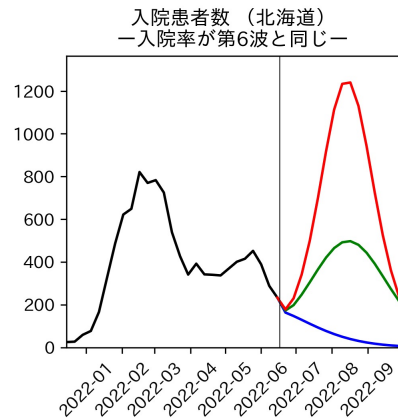

47都道府県における病床見通し

2022年6月21日

前田湧太・仲田泰祐・岡本亘・
川脇颯太・古川直季（東京大学）

本分析の概要

- 1. 「今後新規陽性者数がこうだったら、入院患者数・重症患者数・死者数はこうなる」
 - 「新規陽性者数はこうなるだろう」は分析の対象外
 - 本分析に関する詳細は以下の参考資料にて解説
 - 「47都道府県における病床見通し：レポートとツールの解説」（仲田泰祐・岡本亘）
 - https://covid19outputjapan.github.io/JP/files/NakataOkamoto_Briefing_20220413.pdf
- 2. 47都道府県における見通しを定期的にレポートで提示
 - 我々の知っている限り、47都道府県の入院患者数・重症患者数・死者数の見通しを一つの枠組みで提示しているのは現時点では本分析のみ
 - レポートで提示されているシナリオ以外を計算できる ツールも提供
 - 「入院患者数・重症患者数見通しツール」
 - <https://covid19-icu-tool.herokuapp.com/>

重要ポイント

- 多くの地域で5月6月の重症化率は1月から4月の重症化率よりも低い傾向
 - 多くの高齢者にワクチン3回目接種が行き渡ったことが影響していると考えられる
- 致死率に関しては同じことは言いにくい
 - 過去の波を見ても、致死率は波の後半から上昇する傾向にある

北海道

青森県

岩手県

宮城県

秋田県

山形県