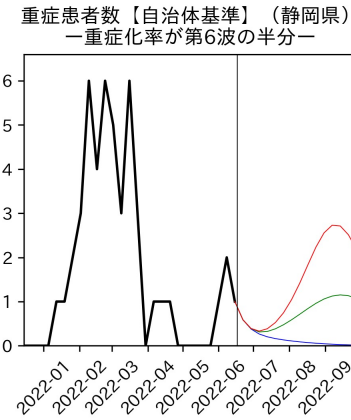

山梨県

新規陽性者数（山梨県）

入院患者数（山梨県）
—入院率が第6波と同じ—

重症患者数【自治体基準】（山梨県）
—重症化率が第6波と同じ—

新規死亡者数（山梨県）
—致死率が第6波と同じ—

ワクチン接種率（山梨県）

入院患者数（山梨県）
—入院率が第6波の半分—

重症患者数【自治体基準】（山梨県）
—重症化率が第6波の半分—

新規死亡者数（山梨県）
—致死率が第6波の半分—

実効再生産数の推移（山梨県）

入院率の推移（山梨県）

重症化率の推移（山梨県）

致死率の推移（山梨県）

長野県

岐阜県

静岡県