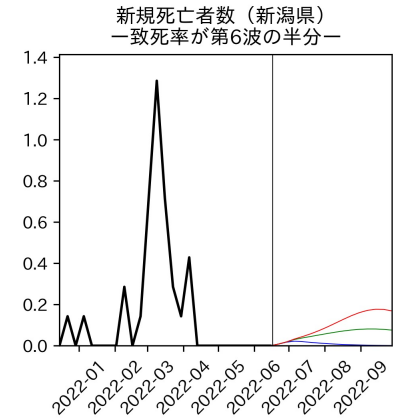

重要ポイント

- 多くの地域で5月6月の重症化率は1月から4月の重症化率よりも低い傾向
 - 多くの高齢者にワクチン3回目接種が行き渡ったことが影響していると考えられる
- 致死率に関しては同じことは言いにくい
 - 過去の波を見ても、致死率は波の後半から上昇する傾向にある

北海道

青森県

岩手県

宮城県

秋田県

山形県

新潟県

富山県

新規陽性者数（富山県）

入院患者数（富山県）
—入院率が第6波と同じ—

重症患者数【自治体基準】（富山県）
—重症化率が第6波と同じ—

新規死亡者数（富山県）
—致死率が第6波と同じ—

ワクチン接種率（富山県）

入院患者数（富山県）
—入院率が第6波の半分—