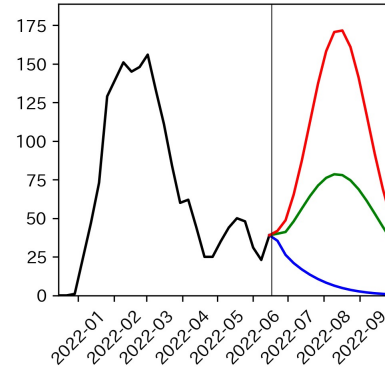

重要ポイント

- 多くの地域で5月6月の重症化率は1月から4月の重症化率よりも低い傾向
 - 多くの高齢者にワクチン3回目接種が行き渡ったことが影響していると考えられる
- 致死率に関しては同じことは言いにくい
 - 過去の波を見ても、致死率は波の後半から上昇する傾向にある

北海道

青森県

岩手県

宮城県

秋田県

山形県

新潟県

富山県

新規陽性者数（富山県）

入院患者数（富山県）
—入院率が第6波と同じ—

重症患者数【自治体基準】（富山県）
—重症化率が第6波と同じ—

新規死亡者数（富山県）
—致死率が第6波と同じ—

ワクチン接種率（富山県）

入院患者数（富山県）
—入院率が第6波の半分—