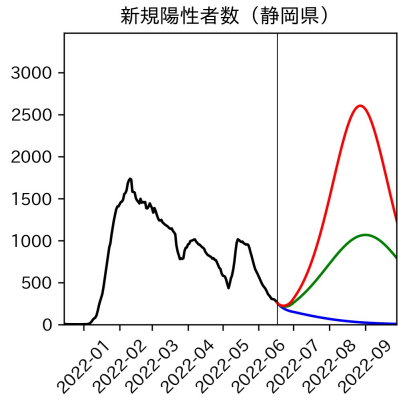

山梨県

新規陽性者数（山梨県）

入院患者数（山梨県）
—入院率が第6波と同じ—

重症患者数【自治体基準】（山梨県）
—重症化率が第6波と同じ—

新規死亡者数（山梨県）
—致死率が第6波と同じ—

ワクチン接種率（山梨県）

入院患者数（山梨県）
—入院率が第6波の半分—

重症患者数【自治体基準】（山梨県）
—重症化率が第6波の半分—

新規死亡者数（山梨県）
—致死率が第6波の半分—

実効再生産数の推移（山梨県）

入院率の推移（山梨県）

重症化率の推移（山梨県）

致死率の推移（山梨県）

長野県

岐阜県

静岡県