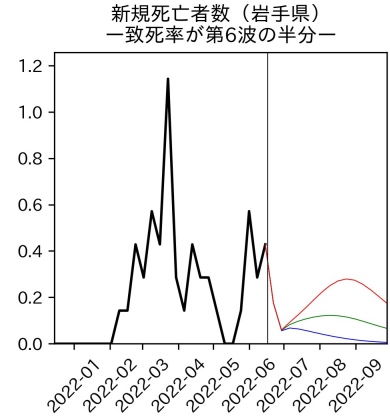

47都道府県における病床見通し

2022年6月21日

前田湧太・仲田泰祐・岡本亘・
川脇颯太・古川直季（東京大学）

本分析の概要

- 1. 「今後新規陽性者数がこうだったら、入院患者数・重症患者数・死者数はこうなる」
 - 「新規陽性者数はこうなるだろう」は分析の対象外
 - 本分析に関する詳細は以下の参考資料にて解説
 - 「47都道府県における病床見通し：レポートとツールの解説」（仲田泰祐・岡本亘）
 - https://covid19outputjapan.github.io/JP/files/NakataOkamoto_Briefing_20220413.pdf
- 2. 47都道府県における見通しを定期的にレポートで提示
 - 我々の知っている限り、47都道府県の入院患者数・重症患者数・死者数の見通しを一つの枠組みで提示しているのは現時点では本分析のみ
 - レポートで提示されているシナリオ以外を計算できる ツールも提供
 - 「入院患者数・重症患者数見通しツール」
 - <https://covid19-icu-tool.herokuapp.com/>

重要ポイント

- 多くの地域で5月6月の重症化率は1月から4月の重症化率よりも低い傾向
 - 多くの高齢者にワクチン3回目接種が行き渡ったことが影響していると考えられる
- 致死率に関しては同じことは言いにくい
 - 過去の波を見ても、致死率は波の後半から上昇する傾向にある

北海道

青森県

岩手県

宮城県

秋田県

山形県