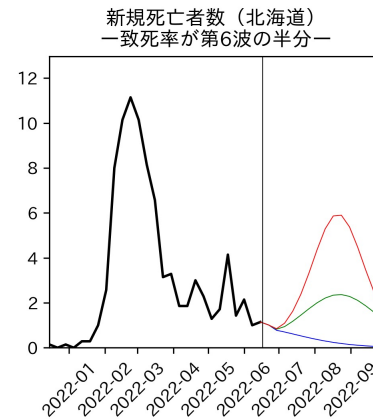

47都道府県における病床見通し

2022年6月21日

前田湧太・仲田泰祐・岡本亘・
川脇颯太・古川直季（東京大学）

本分析の概要

- 1. 「今後新規陽性者数がこうだったら、入院患者数・重症患者数・死者数はこうなる」
 - 「新規陽性者数はこうなるだろう」は分析の対象外
 - 本分析に関する詳細は以下の参考資料にて解説
 - 「47都道府県における病床見通し：レポートとツールの解説」（仲田泰祐・岡本亘）
 - https://covid19outputjapan.github.io/JP/files/NakataOkamoto_Briefing_20220413.pdf
- 2. 47都道府県における見通しを定期的にレポートで提示
 - 我々の知っている限り、47都道府県の入院患者数・重症患者数・死者数の見通しを一つの枠組みで提示しているのは現時点では本分析のみ
 - レポートで提示されているシナリオ以外を計算できる ツールも提供
 - 「入院患者数・重症患者数見通しツール」
 - <https://covid19-icu-tool.herokuapp.com/>

重要ポイント

- 多くの地域で5月6月の重症化率は1月から4月の重症化率よりも低い傾向
 - 多くの高齢者にワクチン3回目接種が行き渡ったことが影響していると考えられる
- 致死率に関しては同じことは言いにくい
 - 過去の波を見ても、致死率は波の後半から上昇する傾向にある

北海道

青森県

岩手県

宮城県

秋田県

山形県