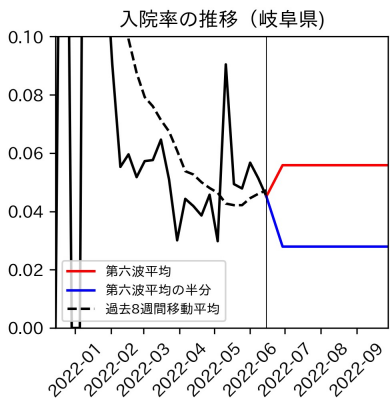

山梨県

新規陽性者数（山梨県）

入院患者数（山梨県）
—入院率が第6波と同じ—

重症患者数【自治体基準】（山梨県）
—重症化率が第6波と同じ—

新規死亡者数（山梨県）
—致死率が第6波と同じ—

ワクチン接種率（山梨県）

入院患者数（山梨県）
—入院率が第6波の半分—

重症患者数【自治体基準】（山梨県）
—重症化率が第6波の半分—

新規死亡者数（山梨県）
—致死率が第6波の半分—

実効再生産数の推移（山梨県）

入院率の推移（山梨県）

重症化率の推移（山梨県）

致死率の推移（山梨県）

長野県

岐阜県

静岡県