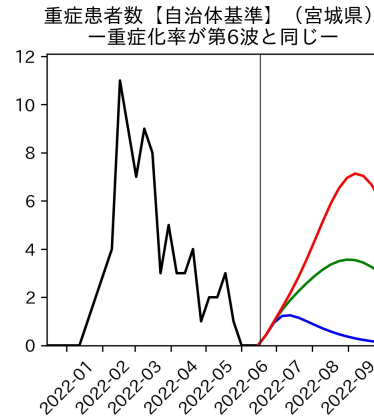

47都道府県における病床見通し

2022年6月21日

前田湧太・仲田泰祐・岡本亘・
川脇颯太・古川直季（東京大学）

本分析の概要

- 1. 「今後新規陽性者数がこうだったら、入院患者数・重症患者数・死者数はこうなる」
 - 「新規陽性者数はこうなるだろう」は分析の対象外
 - 本分析に関する詳細は以下の参考資料にて解説
 - 「47都道府県における病床見通し：レポートとツールの解説」（仲田泰祐・岡本亘）
 - https://covid19outputjapan.github.io/JP/files/NakataOkamoto_Briefing_20220413.pdf
- 2. 47都道府県における見通しを定期的にレポートで提示
 - 我々の知っている限り、47都道府県の入院患者数・重症患者数・死者数の見通しを一つの枠組みで提示しているのは現時点では本分析のみ
 - レポートで提示されているシナリオ以外を計算できる ツールも提供
 - 「入院患者数・重症患者数見通しツール」
 - <https://covid19-icu-tool.herokuapp.com/>

重要ポイント

- 多くの地域で5月6月の重症化率は1月から4月の重症化率よりも低い傾向
 - 多くの高齢者にワクチン3回目接種が行き渡ったことが影響していると考えられる
- 致死率に関しては同じことは言いにくい
 - 過去の波を見ても、致死率は波の後半から上昇する傾向にある

北海道

青森県

岩手県

宮城県

秋田県

山形県