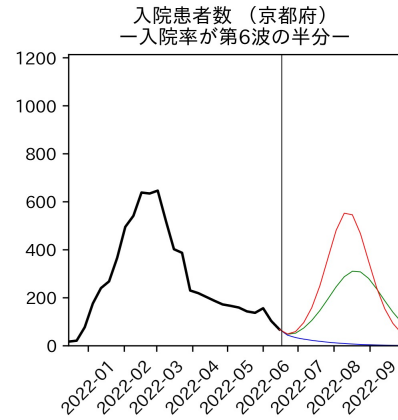

新規死亡者数（山梨県）
—致死率が第6波の半分—

実効再生産数の推移（山梨県）

入院率の推移（山梨県）

重症化率の推移（山梨県）

致死率の推移（山梨県）

長野県

岐阜県

静岡県

愛知県

三重県

滋賀県

京都府

大阪府

兵庫県

奈良県

和歌山県