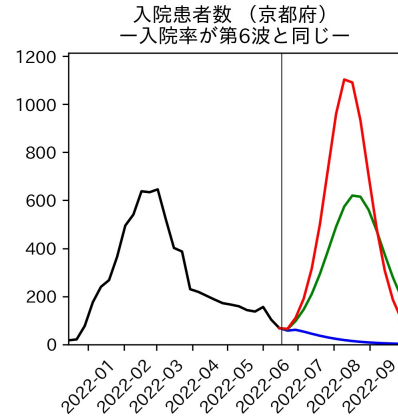

新規死亡者数（山梨県）
—致死率が第6波の半分—

実効再生産数の推移（山梨県）

入院率の推移（山梨県）

重症化率の推移（山梨県）

致死率の推移（山梨県）

長野県

岐阜県

静岡県

愛知県

三重県

滋賀県

京都府

大阪府

兵庫県

奈良県

和歌山県