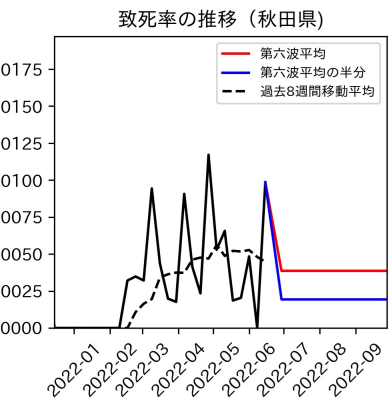

47都道府県における病床見通し

2022年6月21日

前田湧太・仲田泰祐・岡本亘・
川脇颯太・古川直季（東京大学）

本分析の概要

- 1. 「今後新規陽性者数がこうだったら、入院患者数・重症患者数・死者数はこうなる」
 - 「新規陽性者数はこうなるだろう」は分析の対象外
 - 本分析に関する詳細は以下の参考資料にて解説
 - 「47都道府県における病床見通し：レポートとツールの解説」（仲田泰祐・岡本亘）
 - https://covid19outputjapan.github.io/JP/files/NakataOkamoto_Briefing_20220413.pdf
- 2. 47都道府県における見通しを定期的にレポートで提示
 - 我々の知っている限り、47都道府県の入院患者数・重症患者数・死者数の見通しを一つの枠組みで提示しているのは現時点では本分析のみ
 - レポートで提示されているシナリオ以外を計算できる ツールも提供
 - 「入院患者数・重症患者数見通しツール」
 - <https://covid19-icu-tool.herokuapp.com/>

重要ポイント

- 多くの地域で5月6月の重症化率は1月から4月の重症化率よりも低い傾向
 - 多くの高齢者にワクチン3回目接種が行き渡ったことが影響していると考えられる
- 致死率に関しては同じことは言いにくい
 - 過去の波を見ても、致死率は波の後半から上昇する傾向にある

北海道

青森県

岩手県

宮城県

秋田県

山形県