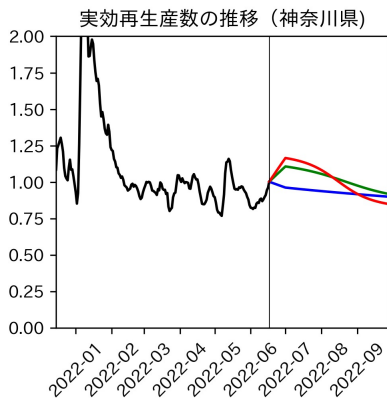

47都道府県における病床見通し

2022年6月21日

前田湧太・仲田泰祐・岡本亘・
川脇颯太・古川直季（東京大学）

本分析の概要

- 1. 「今後新規陽性者数がこうだったら、入院患者数・重症患者数・死者数はこうなる」
 - 「新規陽性者数はこうなるだろう」は分析の対象外
 - 本分析に関する詳細は以下の参考資料にて解説
 - 「47都道府県における病床見通し：レポートとツールの解説」（仲田泰祐・岡本亘）
 - https://covid19outputjapan.github.io/JP/files/NakataOkamoto_Briefing_20220413.pdf
- 2. 47都道府県における見通しを定期的にレポートで提示
 - 我々の知っている限り、47都道府県の入院患者数・重症患者数・死者数の見通しを一つの枠組みで提示しているのは現時点では本分析のみ
 - レポートで提示されているシナリオ以外を計算できる ツールも提供
 - 「入院患者数・重症患者数見通しツール」
 - <https://covid19-icu-tool.herokuapp.com/>

重要ポイント

- 多くの地域で5月6月の重症化率は1月から4月の重症化率よりも低い傾向
 - 多くの高齢者にワクチン3回目接種が行き渡ったことが影響していると考えられる
- 致死率に関しては同じことは言いにくい
 - 過去の波を見ても、致死率は波の後半から上昇する傾向にある

北海道

青森県

岩手県

宮城県

秋田県

山形県

新潟県

富山県

新規陽性者数（富山県）

入院患者数（富山県）
—入院率が第6波と同じ—

重症患者数【自治体基準】（富山県）
—重症化率が第6波と同じ—

新規死亡者数（富山県）
—致死率が第6波と同じ—

ワクチン接種率（富山県）

入院患者数（富山県）
—入院率が第6波の半分—