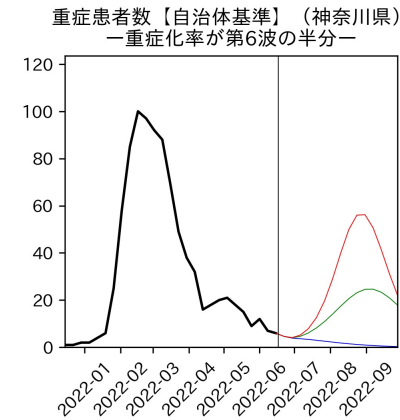

重要ポイント

- 多くの地域で5月6月の重症化率は1月から4月の重症化率よりも低い傾向
 - 多くの高齢者にワクチン3回目接種が行き渡ったことが影響していると考えられる
- 致死率に関しては同じことは言いにくい
 - 過去の波を見ても、致死率は波の後半から上昇する傾向にある

北海道

青森県

岩手県

宮城県

秋田県

山形県

新潟県

富山県

新規陽性者数（富山県）

入院患者数（富山県）
—入院率が第6波と同じ—

重症患者数【自治体基準】（富山県）
—重症化率が第6波と同じ—

新規死亡者数（富山県）
—致死率が第6波と同じ—

ワクチン接種率（富山県）

入院患者数（富山県）
—入院率が第6波の半分—