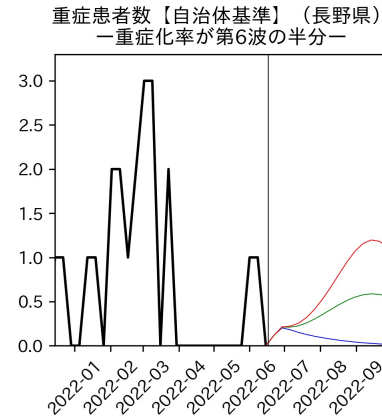

山梨県

新規陽性者数（山梨県）

入院患者数（山梨県）
—入院率が第6波と同じ—

重症患者数【自治体基準】（山梨県）
—重症化率が第6波と同じ—

新規死亡者数（山梨県）
—致死率が第6波と同じ—

ワクチン接種率（山梨県）

入院患者数（山梨県）
—入院率が第6波の半分—

重症患者数【自治体基準】（山梨県）
—重症化率が第6波の半分—

新規死亡者数（山梨県）
—致死率が第6波の半分—

実効再生産数の推移（山梨県）

入院率の推移（山梨県）

重症化率の推移（山梨県）

致死率の推移（山梨県）

長野県

岐阜県

静岡県