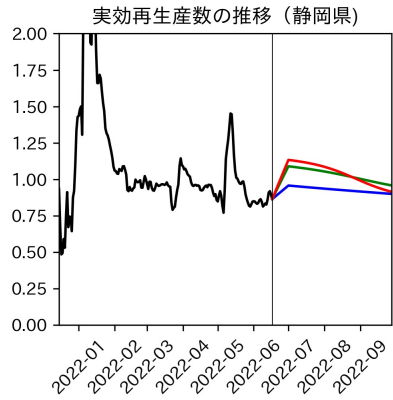

山梨県

新規陽性者数（山梨県）

入院患者数（山梨県）
—入院率が第6波と同じ—

重症患者数【自治体基準】（山梨県）
—重症化率が第6波と同じ—

新規死亡者数（山梨県）
—致死率が第6波と同じ—

ワクチン接種率（山梨県）

入院患者数（山梨県）
—入院率が第6波の半分—

重症患者数【自治体基準】（山梨県）
—重症化率が第6波の半分—

新規死亡者数（山梨県）
—致死率が第6波の半分—

実効再生産数の推移（山梨県）

入院率の推移（山梨県）

重症化率の推移（山梨県）

致死率の推移（山梨県）

長野県

岐阜県

静岡県