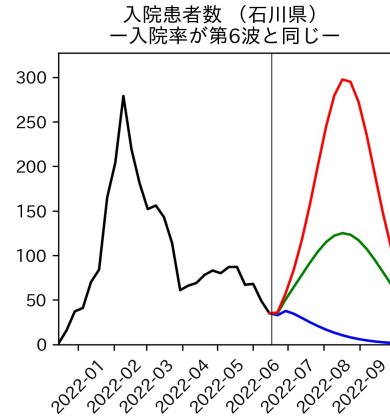

新潟県

富山県

新規陽性者数（富山県）

入院患者数（富山県）
—入院率が第6波と同じ—

重症患者数【自治体基準】（富山県）
—重症化率が第6波と同じ—

新規死亡者数（富山県）
—致死率が第6波と同じ—

ワクチン接種率（富山県）

入院患者数（富山県）
—入院率が第6波の半分—

重症患者数【自治体基準】（富山県）
—重症化率が第6波の半分—

新規死亡者数（富山県）
—致死率が第6波の半分—

実効再生産数の推移（富山県）

入院率の推移（富山県）

重症化率の推移（富山県）

致死率の推移（富山県）

石川県

福井県

山梨県

新規陽性者数（山梨県）

入院患者数（山梨県）
—入院率が第6波と同じ—

重症患者数【自治体基準】（山梨県）
—重症化率が第6波と同じ—

新規死亡者数（山梨県）
—致死率が第6波と同じ—

ワクチン接種率（山梨県）

入院患者数（山梨県）
—入院率が第6波の半分—

重症患者数【自治体基準】（山梨県）
—重症化率が第6波の半分—