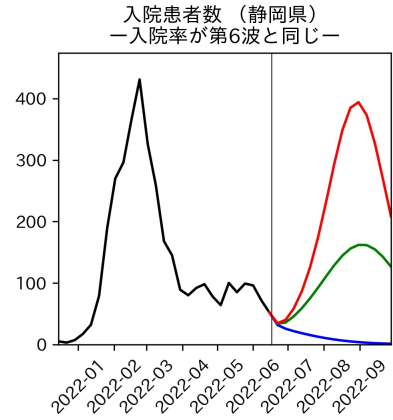

山梨県

新規陽性者数（山梨県）

入院患者数（山梨県）
—入院率が第6波と同じ—

重症患者数【自治体基準】（山梨県）
—重症化率が第6波と同じ—

新規死亡者数（山梨県）
—致死率が第6波と同じ—

ワクチン接種率（山梨県）

入院患者数（山梨県）
—入院率が第6波の半分—

重症患者数【自治体基準】（山梨県）
—重症化率が第6波の半分—

新規死亡者数（山梨県）
—致死率が第6波の半分—

実効再生産数の推移（山梨県）

入院率の推移（山梨県）

重症化率の推移（山梨県）

致死率の推移（山梨県）

長野県

岐阜県

静岡県