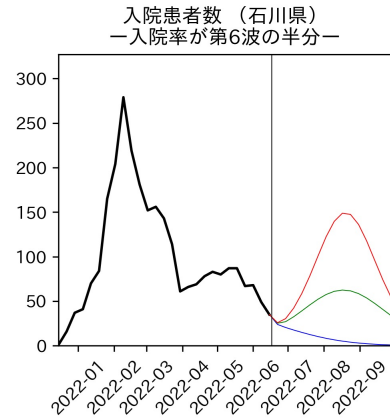

新潟県

富山県

新規陽性者数（富山県）

入院患者数（富山県）
—入院率が第6波と同じ—

重症患者数【自治体基準】（富山県）
—重症化率が第6波と同じ—

新規死亡者数（富山県）
—致死率が第6波と同じ—

ワクチン接種率（富山県）

入院患者数（富山県）
—入院率が第6波の半分—

重症患者数【自治体基準】（富山県）
—重症化率が第6波の半分—

新規死亡者数（富山県）
—致死率が第6波の半分—

実効再生産数の推移（富山県）

入院率の推移（富山県）

重症化率の推移（富山県）

致死率の推移（富山県）

石川県

福井県

山梨県

新規陽性者数（山梨県）

入院患者数（山梨県）
—入院率が第6波と同じ—

重症患者数【自治体基準】（山梨県）
—重症化率が第6波と同じ—

新規死亡者数（山梨県）
—致死率が第6波と同じ—

ワクチン接種率（山梨県）

入院患者数（山梨県）
—入院率が第6波の半分—

重症患者数【自治体基準】（山梨県）
—重症化率が第6波の半分—