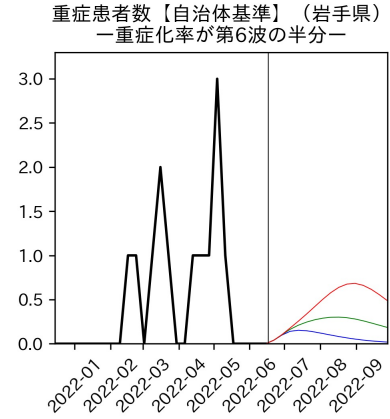

47都道府県における病床見通し

2022年6月21日

前田湧太・仲田泰祐・岡本亘・
川脇颯太・古川直季（東京大学）

本分析の概要

- 1. 「今後新規陽性者数がこうだったら、入院患者数・重症患者数・死者数はこうなる」
 - 「新規陽性者数はこうなるだろう」は分析の対象外
 - 本分析に関する詳細は以下の参考資料にて解説
 - 「47都道府県における病床見通し：レポートとツールの解説」（仲田泰祐・岡本亘）
 - https://covid19outputjapan.github.io/JP/files/NakataOkamoto_Briefing_20220413.pdf
- 2. 47都道府県における見通しを定期的にレポートで提示
 - 我々の知っている限り、47都道府県の入院患者数・重症患者数・死者数の見通しを一つの枠組みで提示しているのは現時点では本分析のみ
 - レポートで提示されているシナリオ以外を計算できる ツールも提供
 - 「入院患者数・重症患者数見通しツール」
 - <https://covid19-icu-tool.herokuapp.com/>

重要ポイント

- 多くの地域で5月6月の重症化率は1月から4月の重症化率よりも低い傾向
 - 多くの高齢者にワクチン3回目接種が行き渡ったことが影響していると考えられる
- 致死率に関しては同じことは言いにくい
 - 過去の波を見ても、致死率は波の後半から上昇する傾向にある

北海道

青森県

岩手県

宮城県

秋田県

山形県