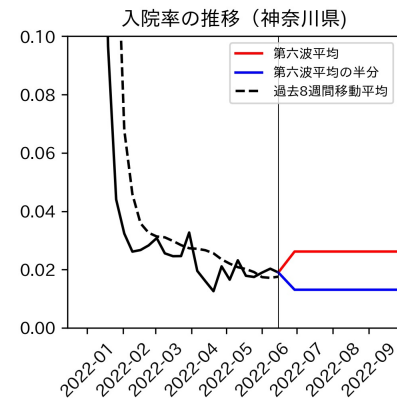

47都道府県における病床見通し

2022年6月21日

前田湧太・仲田泰祐・岡本亘・
川脇颯太・古川直季（東京大学）

本分析の概要

- 1. 「今後新規陽性者数がこうだったら、入院患者数・重症患者数・死者数はこうなる」
 - 「新規陽性者数はこうなるだろう」は分析の対象外
 - 本分析に関する詳細は以下の参考資料にて解説
 - 「47都道府県における病床見通し：レポートとツールの解説」（仲田泰祐・岡本亘）
 - https://covid19outputjapan.github.io/JP/files/NakataOkamoto_Briefing_20220413.pdf
- 2. 47都道府県における見通しを定期的にレポートで提示
 - 我々の知っている限り、47都道府県の入院患者数・重症患者数・死者数の見通しを一つの枠組みで提示しているのは現時点では本分析のみ
 - レポートで提示されているシナリオ以外を計算できる ツールも提供
 - 「入院患者数・重症患者数見通しツール」
 - <https://covid19-icu-tool.herokuapp.com/>

重要ポイント

- 多くの地域で5月6月の重症化率は1月から4月の重症化率よりも低い傾向
 - 多くの高齢者にワクチン3回目接種が行き渡ったことが影響していると考えられる
- 致死率に関しては同じことは言いにくい
 - 過去の波を見ても、致死率は波の後半から上昇する傾向にある

北海道

青森県

岩手県

宮城県

秋田県

山形県

新潟県

富山県

新規陽性者数（富山県）

入院患者数（富山県）
—入院率が第6波と同じ—

重症患者数【自治体基準】（富山県）
—重症化率が第6波と同じ—

新規死亡者数（富山県）
—致死率が第6波と同じ—

ワクチン接種率（富山県）

入院患者数（富山県）
—入院率が第6波の半分—