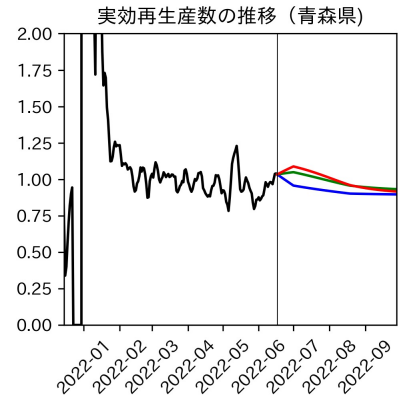

47都道府県における病床見通し

2022年6月21日

前田湧太・仲田泰祐・岡本亘・
川脇颯太・古川直季（東京大学）

本分析の概要

- 1. 「今後新規陽性者数がこうだったら、入院患者数・重症患者数・死者数はこうなる」
 - 「新規陽性者数はこうなるだろう」は分析の対象外
 - 本分析に関する詳細は以下の参考資料にて解説
 - 「47都道府県における病床見通し：レポートとツールの解説」（仲田泰祐・岡本亘）
 - https://covid19outputjapan.github.io/JP/files/NakataOkamoto_Briefing_20220413.pdf
- 2. 47都道府県における見通しを定期的にレポートで提示
 - 我々の知っている限り、47都道府県の入院患者数・重症患者数・死者数の見通しを一つの枠組みで提示しているのは現時点では本分析のみ
 - レポートで提示されているシナリオ以外を計算できる ツールも提供
 - 「入院患者数・重症患者数見通しツール」
 - <https://covid19-icu-tool.herokuapp.com/>

重要ポイント

- 多くの地域で5月6月の重症化率は1月から4月の重症化率よりも低い傾向
 - 多くの高齢者にワクチン3回目接種が行き渡ったことが影響していると考えられる
- 致死率に関しては同じことは言いにくい
 - 過去の波を見ても、致死率は波の後半から上昇する傾向にある

北海道

青森県

岩手県

宮城県

秋田県

山形県