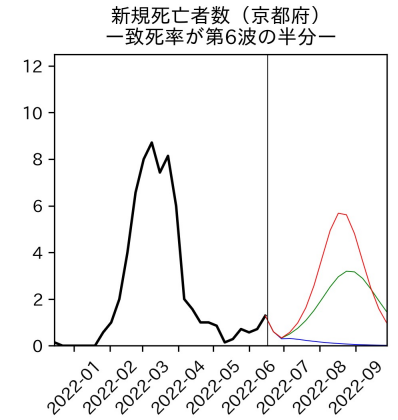

新規死亡者数（山梨県）
—致死率が第6波の半分—

実効再生産数の推移（山梨県）

入院率の推移（山梨県）

重症化率の推移（山梨県）

致死率の推移（山梨県）

長野県

岐阜県

静岡県

愛知県

三重県

滋賀県

京都府

大阪府

兵庫県

奈良県

和歌山県