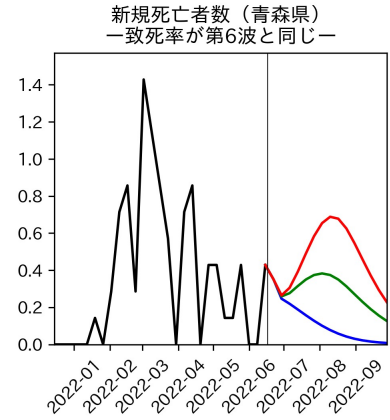

47都道府県における病床見通し

2022年6月21日

前田湧太・仲田泰祐・岡本亘・
川脇颯太・古川直季（東京大学）

本分析の概要

- 1. 「今後新規陽性者数がこうだったら、入院患者数・重症患者数・死者数はこうなる」
 - 「新規陽性者数はこうなるだろう」は分析の対象外
 - 本分析に関する詳細は以下の参考資料にて解説
 - 「47都道府県における病床見通し：レポートとツールの解説」（仲田泰祐・岡本亘）
 - https://covid19outputjapan.github.io/JP/files/NakataOkamoto_Briefing_20220413.pdf
- 2. 47都道府県における見通しを定期的にレポートで提示
 - 我々の知っている限り、47都道府県の入院患者数・重症患者数・死者数の見通しを一つの枠組みで提示しているのは現時点では本分析のみ
 - レポートで提示されているシナリオ以外を計算できる ツールも提供
 - 「入院患者数・重症患者数見通しツール」
 - <https://covid19-icu-tool.herokuapp.com/>

重要ポイント

- 多くの地域で5月6月の重症化率は1月から4月の重症化率よりも低い傾向
 - 多くの高齢者にワクチン3回目接種が行き渡ったことが影響していると考えられる
- 致死率に関しては同じことは言いにくい
 - 過去の波を見ても、致死率は波の後半から上昇する傾向にある

北海道

青森県

岩手県

宮城県

秋田県

山形県