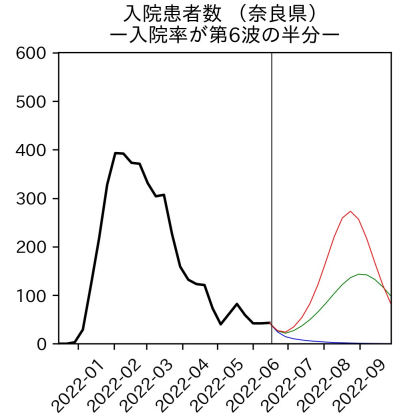

新規死亡者数（山梨県）
—致死率が第6波の半分—

実効再生産数の推移（山梨県）

入院率の推移（山梨県）

重症化率の推移（山梨県）

致死率の推移（山梨県）

長野県

岐阜県

静岡県

愛知県

三重県

滋賀県

京都府

大阪府

兵庫県

奈良県

和歌山県