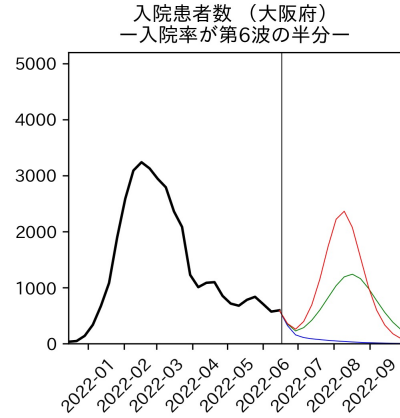

新規死亡者数（山梨県）
—致死率が第6波の半分—

実効再生産数の推移（山梨県）

入院率の推移（山梨県）

重症化率の推移（山梨県）

致死率の推移（山梨県）

長野県

岐阜県

静岡県

愛知県

三重県

滋賀県

京都府

大阪府

兵庫県

奈良県

和歌山県