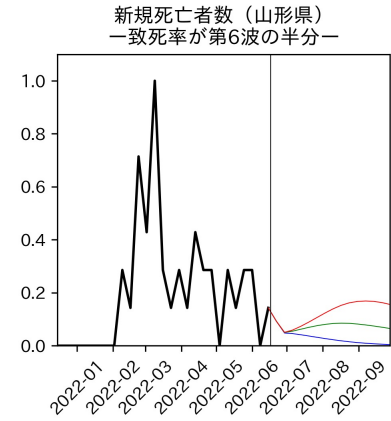

47都道府県における病床見通し

2022年6月21日

前田湧太・仲田泰祐・岡本亘・
川脇颯太・古川直季（東京大学）

本分析の概要

- 1. 「今後新規陽性者数がこうだったら、入院患者数・重症患者数・死者数はこうなる」
 - 「新規陽性者数はこうなるだろう」は分析の対象外
 - 本分析に関する詳細は以下の参考資料にて解説
 - 「47都道府県における病床見通し：レポートとツールの解説」（仲田泰祐・岡本亘）
 - https://covid19outputjapan.github.io/JP/files/NakataOkamoto_Briefing_20220413.pdf
- 2. 47都道府県における見通しを定期的にレポートで提示
 - 我々の知っている限り、47都道府県の入院患者数・重症患者数・死者数の見通しを一つの枠組みで提示しているのは現時点では本分析のみ
 - レポートで提示されているシナリオ以外を計算できる ツールも提供
 - 「入院患者数・重症患者数見通しツール」
 - <https://covid19-icu-tool.herokuapp.com/>

重要ポイント

- 多くの地域で5月6月の重症化率は1月から4月の重症化率よりも低い傾向
 - 多くの高齢者にワクチン3回目接種が行き渡ったことが影響していると考えられる
- 致死率に関しては同じことは言いにくい
 - 過去の波を見ても、致死率は波の後半から上昇する傾向にある

北海道

青森県

岩手県

宮城県

秋田県

山形県