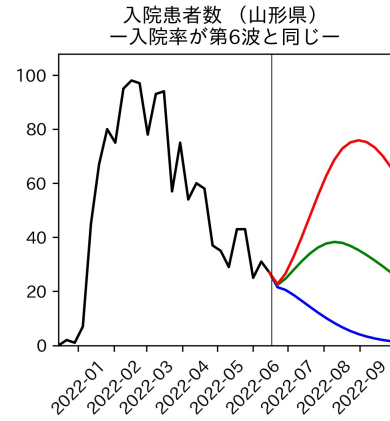

47都道府県における病床見通し

2022年6月21日

前田湧太・仲田泰祐・岡本亘・
川脇颯太・古川直季（東京大学）

本分析の概要

- 1. 「今後新規陽性者数がこうだったら、入院患者数・重症患者数・死者数はこうなる」
 - 「新規陽性者数はこうなるだろう」は分析の対象外
 - 本分析に関する詳細は以下の参考資料にて解説
 - 「47都道府県における病床見通し：レポートとツールの解説」（仲田泰祐・岡本亘）
 - https://covid19outputjapan.github.io/JP/files/NakataOkamoto_Briefing_20220413.pdf
- 2. 47都道府県における見通しを定期的にレポートで提示
 - 我々の知っている限り、47都道府県の入院患者数・重症患者数・死者数の見通しを一つの枠組みで提示しているのは現時点では本分析のみ
 - レポートで提示されているシナリオ以外を計算できる ツールも提供
 - 「入院患者数・重症患者数見通しツール」
 - <https://covid19-icu-tool.herokuapp.com/>

重要ポイント

- 多くの地域で5月6月の重症化率は1月から4月の重症化率よりも低い傾向
 - 多くの高齢者にワクチン3回目接種が行き渡ったことが影響していると考えられる
- 致死率に関しては同じことは言いにくい
 - 過去の波を見ても、致死率は波の後半から上昇する傾向にある

北海道

青森県

岩手県

宮城県

秋田県

山形県