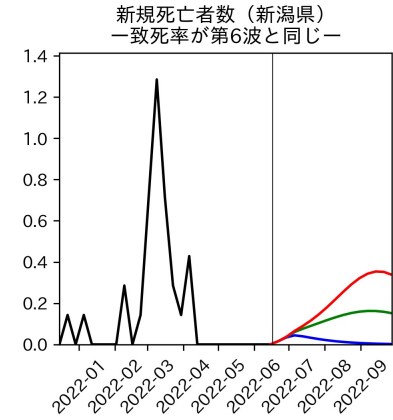

重要ポイント

- 多くの地域で5月6月の重症化率は1月から4月の重症化率よりも低い傾向
 - 多くの高齢者にワクチン3回目接種が行き渡ったことが影響していると考えられる
- 致死率に関しては同じことは言いにくい
 - 過去の波を見ても、致死率は波の後半から上昇する傾向にある

北海道

青森県

岩手県

宮城県

秋田県

山形県

新潟県

富山県

新規陽性者数（富山県）

入院患者数（富山県）
—入院率が第6波と同じ—

重症患者数【自治体基準】（富山県）
—重症化率が第6波と同じ—

新規死亡者数（富山県）
—致死率が第6波と同じ—

ワクチン接種率（富山県）

入院患者数（富山県）
—入院率が第6波の半分—