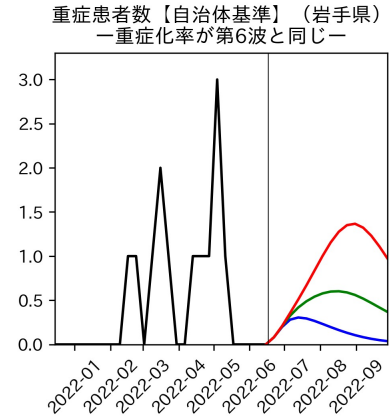

47都道府県における病床見通し

2022年6月21日

前田湧太・仲田泰祐・岡本亘・
川脇颯太・古川直季（東京大学）

本分析の概要

- 1. 「今後新規陽性者数がこうだったら、入院患者数・重症患者数・死者数はこうなる」
 - 「新規陽性者数はこうなるだろう」は分析の対象外
 - 本分析に関する詳細は以下の参考資料にて解説
 - 「47都道府県における病床見通し：レポートとツールの解説」（仲田泰祐・岡本亘）
 - https://covid19outputjapan.github.io/JP/files/NakataOkamoto_Briefing_20220413.pdf
- 2. 47都道府県における見通しを定期的にレポートで提示
 - 我々の知っている限り、47都道府県の入院患者数・重症患者数・死者数の見通しを一つの枠組みで提示しているのは現時点では本分析のみ
 - レポートで提示されているシナリオ以外を計算できる ツールも提供
 - 「入院患者数・重症患者数見通しツール」
 - <https://covid19-icu-tool.herokuapp.com/>

重要ポイント

- 多くの地域で5月6月の重症化率は1月から4月の重症化率よりも低い傾向
 - 多くの高齢者にワクチン3回目接種が行き渡ったことが影響していると考えられる
- 致死率に関しては同じことは言いにくい
 - 過去の波を見ても、致死率は波の後半から上昇する傾向にある

北海道

青森県

岩手県

宮城県

秋田県

山形県