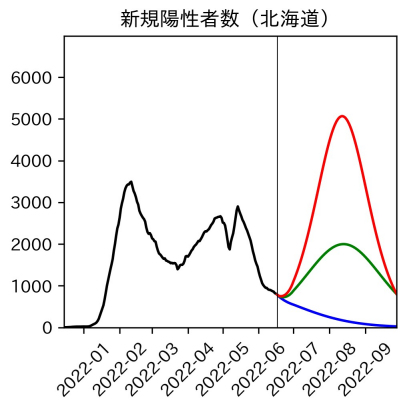

47都道府県における病床見通し

2022年6月21日

前田湧太・仲田泰祐・岡本亘・
川脇颯太・古川直季（東京大学）

本分析の概要

- 1. 「今後新規陽性者数がこうだったら、入院患者数・重症患者数・死者数はこうなる」
 - 「新規陽性者数はこうなるだろう」は分析の対象外
 - 本分析に関する詳細は以下の参考資料にて解説
 - 「47都道府県における病床見通し：レポートとツールの解説」（仲田泰祐・岡本亘）
 - https://covid19outputjapan.github.io/JP/files/NakataOkamoto_Briefing_20220413.pdf
- 2. 47都道府県における見通しを定期的にレポートで提示
 - 我々の知っている限り、47都道府県の入院患者数・重症患者数・死者数の見通しを一つの枠組みで提示しているのは現時点では本分析のみ
 - レポートで提示されているシナリオ以外を計算できる ツールも提供
 - 「入院患者数・重症患者数見通しツール」
 - <https://covid19-icu-tool.herokuapp.com/>

重要ポイント

- 多くの地域で5月6月の重症化率は1月から4月の重症化率よりも低い傾向
 - 多くの高齢者にワクチン3回目接種が行き渡ったことが影響していると考えられる
- 致死率に関しては同じことは言いにくい
 - 過去の波を見ても、致死率は波の後半から上昇する傾向にある

北海道

青森県

岩手県

宮城県

秋田県

山形県