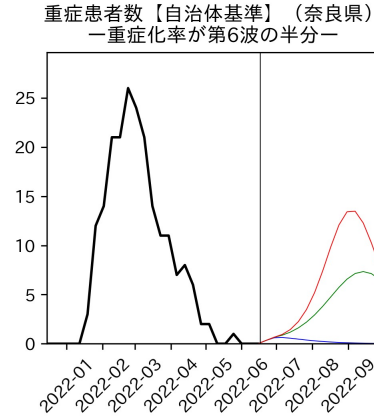

新規死亡者数（山梨県）
—致死率が第6波の半分—

実効再生産数の推移（山梨県）

入院率の推移（山梨県）

重症化率の推移（山梨県）

致死率の推移（山梨県）

長野県

岐阜県

静岡県

愛知県

三重県

滋賀県

京都府

大阪府

兵庫県

奈良県

和歌山県