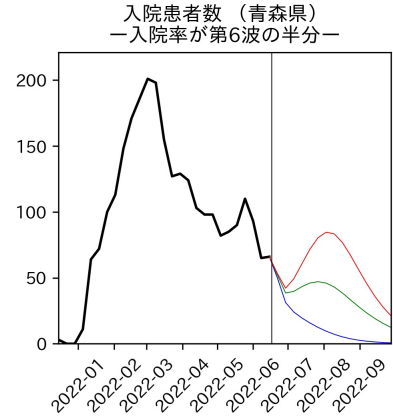

47都道府県における病床見通し

2022年6月21日

前田湧太・仲田泰祐・岡本亘・
川脇颯太・古川直季（東京大学）

本分析の概要

- 1. 「今後新規陽性者数がこうだったら、入院患者数・重症患者数・死者数はこうなる」
 - 「新規陽性者数はこうなるだろう」は分析の対象外
 - 本分析に関する詳細は以下の参考資料にて解説
 - 「47都道府県における病床見通し：レポートとツールの解説」（仲田泰祐・岡本亘）
 - https://covid19outputjapan.github.io/JP/files/NakataOkamoto_Briefing_20220413.pdf
- 2. 47都道府県における見通しを定期的にレポートで提示
 - 我々の知っている限り、47都道府県の入院患者数・重症患者数・死者数の見通しを一つの枠組みで提示しているのは現時点では本分析のみ
 - レポートで提示されているシナリオ以外を計算できる ツールも提供
 - 「入院患者数・重症患者数見通しツール」
 - <https://covid19-icu-tool.herokuapp.com/>

重要ポイント

- 多くの地域で5月6月の重症化率は1月から4月の重症化率よりも低い傾向
 - 多くの高齢者にワクチン3回目接種が行き渡ったことが影響していると考えられる
- 致死率に関しては同じことは言いにくい
 - 過去の波を見ても、致死率は波の後半から上昇する傾向にある

北海道

青森県

岩手県

宮城県

秋田県

山形県