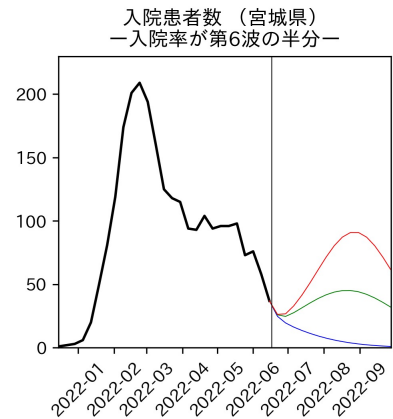

47都道府県における病床見通し

2022年6月21日

前田湧太・仲田泰祐・岡本亘・
川脇颯太・古川直季（東京大学）

本分析の概要

- 1. 「今後新規陽性者数がこうだったら、入院患者数・重症患者数・死者数はこうなる」
 - 「新規陽性者数はこうなるだろう」は分析の対象外
 - 本分析に関する詳細は以下の参考資料にて解説
 - 「47都道府県における病床見通し：レポートとツールの解説」（仲田泰祐・岡本亘）
 - https://covid19outputjapan.github.io/JP/files/NakataOkamoto_Briefing_20220413.pdf
- 2. 47都道府県における見通しを定期的にレポートで提示
 - 我々の知っている限り、47都道府県の入院患者数・重症患者数・死者数の見通しを一つの枠組みで提示しているのは現時点では本分析のみ
 - レポートで提示されているシナリオ以外を計算できる ツールも提供
 - 「入院患者数・重症患者数見通しツール」
 - <https://covid19-icu-tool.herokuapp.com/>

重要ポイント

- 多くの地域で5月6月の重症化率は1月から4月の重症化率よりも低い傾向
 - 多くの高齢者にワクチン3回目接種が行き渡ったことが影響していると考えられる
- 致死率に関しては同じことは言いにくい
 - 過去の波を見ても、致死率は波の後半から上昇する傾向にある

北海道

青森県

岩手県

宮城県

秋田県

山形県