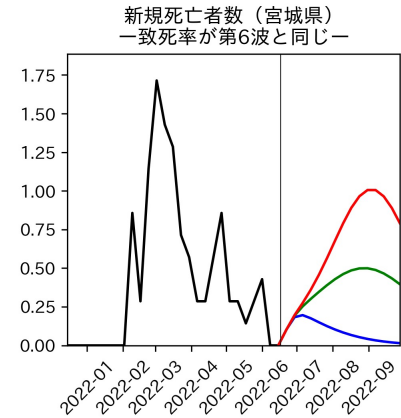

47都道府県における病床見通し

2022年6月21日

前田湧太・仲田泰祐・岡本亘・
川脇颯太・古川直季（東京大学）

本分析の概要

- 1. 「今後新規陽性者数がこうだったら、入院患者数・重症患者数・死者数はこうなる」
 - 「新規陽性者数はこうなるだろう」は分析の対象外
 - 本分析に関する詳細は以下の参考資料にて解説
 - 「47都道府県における病床見通し：レポートとツールの解説」（仲田泰祐・岡本亘）
 - https://covid19outputjapan.github.io/JP/files/NakataOkamoto_Briefing_20220413.pdf
- 2. 47都道府県における見通しを定期的にレポートで提示
 - 我々の知っている限り、47都道府県の入院患者数・重症患者数・死者数の見通しを一つの枠組みで提示しているのは現時点では本分析のみ
 - レポートで提示されているシナリオ以外を計算できる ツールも提供
 - 「入院患者数・重症患者数見通しツール」
 - <https://covid19-icu-tool.herokuapp.com/>

重要ポイント

- 多くの地域で5月6月の重症化率は1月から4月の重症化率よりも低い傾向
 - 多くの高齢者にワクチン3回目接種が行き渡ったことが影響していると考えられる
- 致死率に関しては同じことは言いにくい
 - 過去の波を見ても、致死率は波の後半から上昇する傾向にある

北海道

青森県

岩手県

宮城県

秋田県

山形県