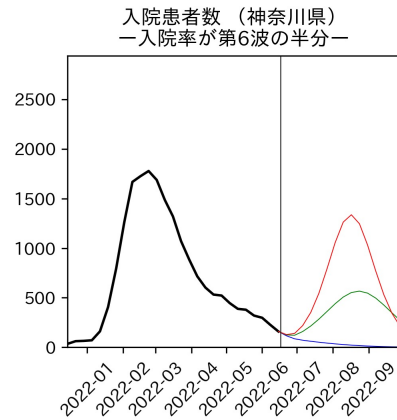

重要ポイント

- 多くの地域で5月6月の重症化率は1月から4月の重症化率よりも低い傾向
 - 多くの高齢者にワクチン3回目接種が行き渡ったことが影響していると考えられる
- 致死率に関しては同じことは言いにくい
 - 過去の波を見ても、致死率は波の後半から上昇する傾向にある

北海道

青森県

岩手県

宮城県

秋田県

山形県

新潟県

富山県

新規陽性者数（富山県）

入院患者数（富山県）
—入院率が第6波と同じ—

重症患者数【自治体基準】（富山県）
—重症化率が第6波と同じ—

新規死亡者数（富山県）
—致死率が第6波と同じ—

ワクチン接種率（富山県）

入院患者数（富山県）
—入院率が第6波の半分—