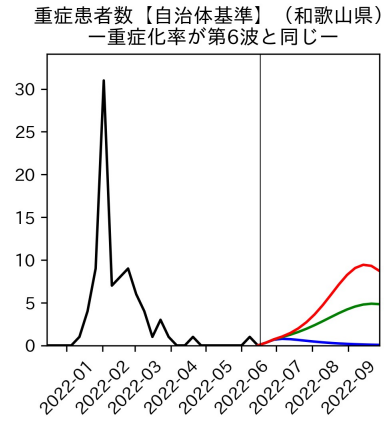

新規死亡者数（山梨県）
—致死率が第6波の半分—

実効再生産数の推移（山梨県）

入院率の推移（山梨県）

重症化率の推移（山梨県）

致死率の推移（山梨県）

長野県

岐阜県

静岡県

愛知県

三重県

滋賀県

京都府

大阪府

兵庫県

奈良県

和歌山県