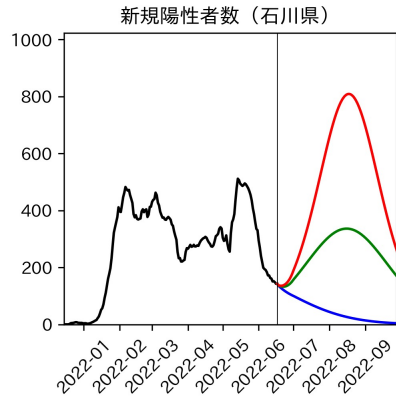

重症患者数【自治体基準】（富山県）
—重症化率が第6波の半分—

新規死亡者数（富山県）
—致死率が第6波の半分—

実効再生産数の推移（富山県）

入院率の推移（富山県）

重症化率の推移（富山県）

致死率の推移（富山県）

石川県

福井県