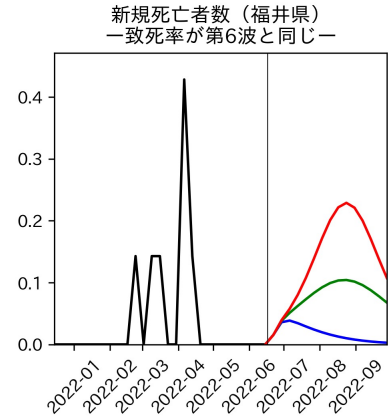

新潟県

富山県

新規陽性者数（富山県）

入院患者数（富山県）
—入院率が第6波と同じ—

重症患者数【自治体基準】（富山県）
—重症化率が第6波と同じ—

新規死亡者数（富山県）
—致死率が第6波と同じ—

ワクチン接種率（富山県）

入院患者数（富山県）
—入院率が第6波の半分—

重症患者数【自治体基準】（富山県）
—重症化率が第6波の半分—

新規死亡者数（富山県）
—致死率が第6波の半分—

実効再生産数の推移（富山県）

入院率の推移（富山県）

重症化率の推移（富山県）

致死率の推移（富山県）

石川県

福井県

山梨県

新規陽性者数（山梨県）

入院患者数（山梨県）
—入院率が第6波と同じ—

重症患者数【自治体基準】（山梨県）
—重症化率が第6波と同じ—

新規死亡者数（山梨県）
—致死率が第6波と同じ—

ワクチン接種率（山梨県）

入院患者数（山梨県）
—入院率が第6波の半分—

重症患者数【自治体基準】（山梨県）
—重症化率が第6波の半分—