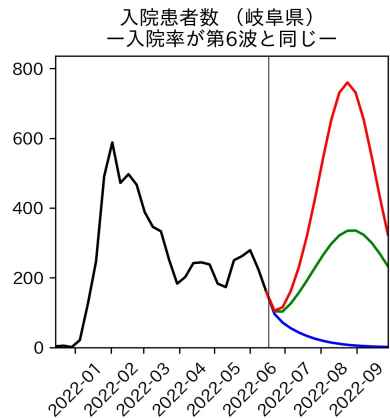

山梨県

新規陽性者数（山梨県）

入院患者数（山梨県）
—入院率が第6波と同じ—

重症患者数【自治体基準】（山梨県）
—重症化率が第6波と同じ—

新規死亡者数（山梨県）
—致死率が第6波と同じ—

ワクチン接種率（山梨県）

入院患者数（山梨県）
—入院率が第6波の半分—

重症患者数【自治体基準】（山梨県）
—重症化率が第6波の半分—

新規死亡者数（山梨県）
—致死率が第6波の半分—

実効再生産数の推移（山梨県）

入院率の推移（山梨県）

重症化率の推移（山梨県）

致死率の推移（山梨県）

長野県

岐阜県

静岡県