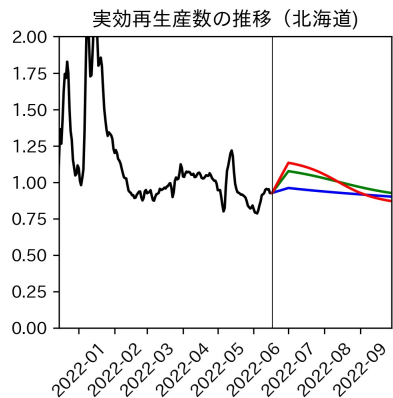

47都道府県における病床見通し

2022年6月21日

前田湧太・仲田泰祐・岡本亘・
川脇颯太・古川直季（東京大学）

本分析の概要

- 1. 「今後新規陽性者数がこうだったら、入院患者数・重症患者数・死者数はこうなる」
 - 「新規陽性者数はこうなるだろう」は分析の対象外
 - 本分析に関する詳細は以下の参考資料にて解説
 - 「47都道府県における病床見通し：レポートとツールの解説」（仲田泰祐・岡本亘）
 - https://covid19outputjapan.github.io/JP/files/NakataOkamoto_Briefing_20220413.pdf
- 2. 47都道府県における見通しを定期的にレポートで提示
 - 我々の知っている限り、47都道府県の入院患者数・重症患者数・死者数の見通しを一つの枠組みで提示しているのは現時点では本分析のみ
 - レポートで提示されているシナリオ以外を計算できる ツールも提供
 - 「入院患者数・重症患者数見通しツール」
 - <https://covid19-icu-tool.herokuapp.com/>

重要ポイント

- 多くの地域で5月6月の重症化率は1月から4月の重症化率よりも低い傾向
 - 多くの高齢者にワクチン3回目接種が行き渡ったことが影響していると考えられる
- 致死率に関しては同じことは言いにくい
 - 過去の波を見ても、致死率は波の後半から上昇する傾向にある

北海道

青森県

岩手県

宮城県

秋田県

山形県