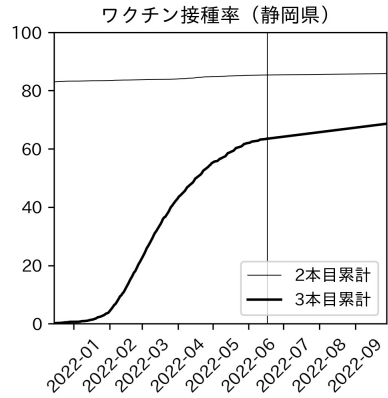

山梨県

新規陽性者数（山梨県）

入院患者数（山梨県）
—入院率が第6波と同じ—

重症患者数【自治体基準】（山梨県）
—重症化率が第6波と同じ—

新規死亡者数（山梨県）
—致死率が第6波と同じ—

ワクチン接種率（山梨県）

入院患者数（山梨県）
—入院率が第6波の半分—

重症患者数【自治体基準】（山梨県）
—重症化率が第6波の半分—

新規死亡者数（山梨県）
—致死率が第6波の半分—

実効再生産数の推移（山梨県）

入院率の推移（山梨県）

重症化率の推移（山梨県）

致死率の推移（山梨県）

長野県

岐阜県

静岡県