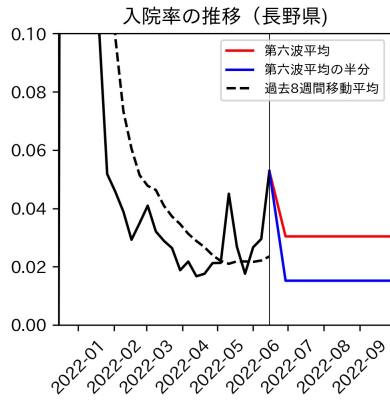

山梨県

新規陽性者数（山梨県）

入院患者数（山梨県）
—入院率が第6波と同じ—

重症患者数【自治体基準】（山梨県）
—重症化率が第6波と同じ—

新規死亡者数（山梨県）
—致死率が第6波と同じ—

ワクチン接種率（山梨県）

入院患者数（山梨県）
—入院率が第6波の半分—

重症患者数【自治体基準】（山梨県）
—重症化率が第6波の半分—

新規死亡者数（山梨県）
—致死率が第6波の半分—

実効再生産数の推移（山梨県）

入院率の推移（山梨県）

重症化率の推移（山梨県）

致死率の推移（山梨県）

長野県

岐阜県

静岡県