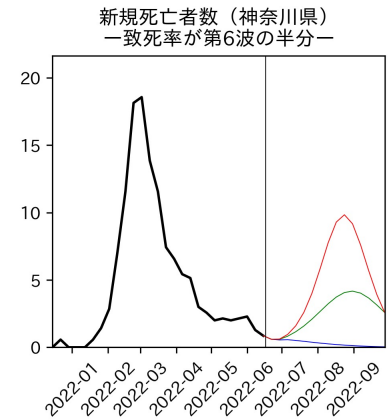

重要ポイント

- 多くの地域で5月6月の重症化率は1月から4月の重症化率よりも低い傾向
 - 多くの高齢者にワクチン3回目接種が行き渡ったことが影響していると考えられる
- 致死率に関しては同じことは言いにくい
 - 過去の波を見ても、致死率は波の後半から上昇する傾向にある

北海道

青森県

岩手県

宮城県

秋田県

山形県

新潟県

富山県

新規陽性者数（富山県）

入院患者数（富山県）
—入院率が第6波と同じ—

重症患者数【自治体基準】（富山県）
—重症化率が第6波と同じ—

新規死亡者数（富山県）
—致死率が第6波と同じ—

ワクチン接種率（富山県）

入院患者数（富山県）
—入院率が第6波の半分—