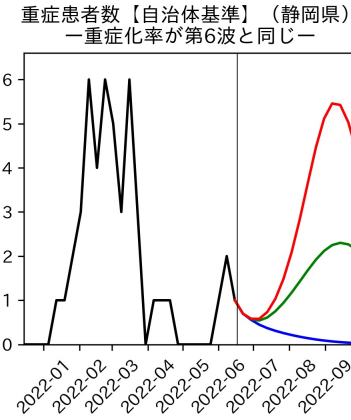

山梨県

新規陽性者数（山梨県）

入院患者数（山梨県）
—入院率が第6波と同じ—

重症患者数【自治体基準】（山梨県）
—重症化率が第6波と同じ—

新規死亡者数（山梨県）
—致死率が第6波と同じ—

ワクチン接種率（山梨県）

入院患者数（山梨県）
—入院率が第6波の半分—

重症患者数【自治体基準】（山梨県）
—重症化率が第6波の半分—

新規死亡者数（山梨県）
—致死率が第6波の半分—

実効再生産数の推移（山梨県）

入院率の推移（山梨県）

重症化率の推移（山梨県）

致死率の推移（山梨県）

長野県

岐阜県

静岡県