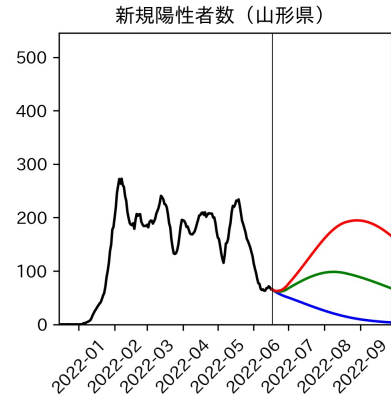

47都道府県における病床見通し

2022年6月21日

前田湧太・仲田泰祐・岡本亘・
川脇颯太・古川直季（東京大学）

本分析の概要

- 1. 「今後新規陽性者数がこうだったら、入院患者数・重症患者数・死者数はこうなる」
 - 「新規陽性者数はこうなるだろう」は分析の対象外
 - 本分析に関する詳細は以下の参考資料にて解説
 - 「47都道府県における病床見通し：レポートとツールの解説」（仲田泰祐・岡本亘）
 - https://covid19outputjapan.github.io/JP/files/NakataOkamoto_Briefing_20220413.pdf
- 2. 47都道府県における見通しを定期的にレポートで提示
 - 我々の知っている限り、47都道府県の入院患者数・重症患者数・死者数の見通しを一つの枠組みで提示しているのは現時点では本分析のみ
 - レポートで提示されているシナリオ以外を計算できる ツールも提供
 - 「入院患者数・重症患者数見通しツール」
 - <https://covid19-icu-tool.herokuapp.com/>

重要ポイント

- 多くの地域で5月6月の重症化率は1月から4月の重症化率よりも低い傾向
 - 多くの高齢者にワクチン3回目接種が行き渡ったことが影響していると考えられる
- 致死率に関しては同じことは言いにくい
 - 過去の波を見ても、致死率は波の後半から上昇する傾向にある

北海道

青森県

岩手県

宮城県

秋田県

山形県