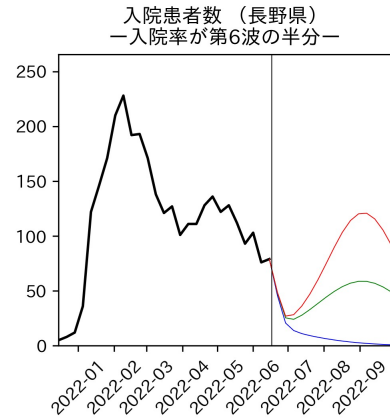

山梨県

新規陽性者数（山梨県）

入院患者数（山梨県）
—入院率が第6波と同じ—

重症患者数【自治体基準】（山梨県）
—重症化率が第6波と同じ—

新規死亡者数（山梨県）
—致死率が第6波と同じ—

ワクチン接種率（山梨県）

入院患者数（山梨県）
—入院率が第6波の半分—

重症患者数【自治体基準】（山梨県）
—重症化率が第6波の半分—

新規死亡者数（山梨県）
—致死率が第6波の半分—

実効再生産数の推移（山梨県）

入院率の推移（山梨県）

重症化率の推移（山梨県）

致死率の推移（山梨県）

長野県

岐阜県

静岡県