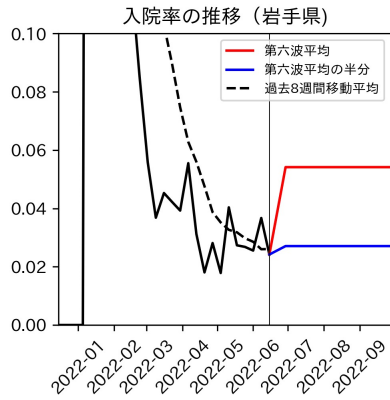

47都道府県における病床見通し

2022年6月21日

前田湧太・仲田泰祐・岡本亘・
川脇颯太・古川直季（東京大学）

本分析の概要

- 1. 「今後新規陽性者数がこうだったら、入院患者数・重症患者数・死者数はこうなる」
 - 「新規陽性者数はこうなるだろう」は分析の対象外
 - 本分析に関する詳細は以下の参考資料にて解説
 - 「47都道府県における病床見通し：レポートとツールの解説」（仲田泰祐・岡本亘）
 - https://covid19outputjapan.github.io/JP/files/NakataOkamoto_Briefing_20220413.pdf
- 2. 47都道府県における見通しを定期的にレポートで提示
 - 我々の知っている限り、47都道府県の入院患者数・重症患者数・死者数の見通しを一つの枠組みで提示しているのは現時点では本分析のみ
 - レポートで提示されているシナリオ以外を計算できる ツールも提供
 - 「入院患者数・重症患者数見通しツール」
 - <https://covid19-icu-tool.herokuapp.com/>

重要ポイント

- 多くの地域で5月6月の重症化率は1月から4月の重症化率よりも低い傾向
 - 多くの高齢者にワクチン3回目接種が行き渡ったことが影響していると考えられる
- 致死率に関しては同じことは言いにくい
 - 過去の波を見ても、致死率は波の後半から上昇する傾向にある

北海道

青森県

岩手県

宮城県

秋田県

山形県