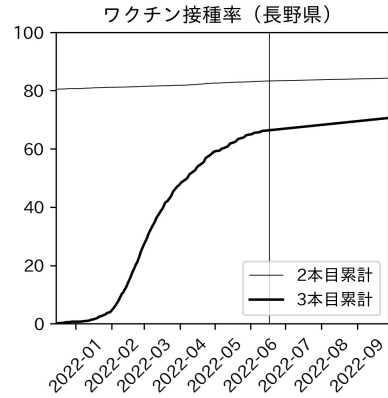

山梨県

新規陽性者数（山梨県）

入院患者数（山梨県）
—入院率が第6波と同じ—

重症患者数【自治体基準】（山梨県）
—重症化率が第6波と同じ—

新規死亡者数（山梨県）
—致死率が第6波と同じ—

ワクチン接種率（山梨県）

入院患者数（山梨県）
—入院率が第6波の半分—

重症患者数【自治体基準】（山梨県）
—重症化率が第6波の半分—

新規死亡者数（山梨県）
—致死率が第6波の半分—

実効再生産数の推移（山梨県）

入院率の推移（山梨県）

重症化率の推移（山梨県）

致死率の推移（山梨県）

長野県

岐阜県

静岡県