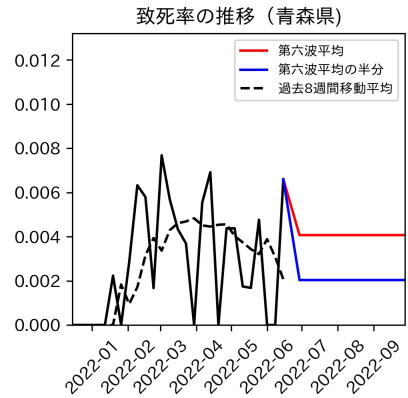

47都道府県における病床見通し

2022年6月21日

前田湧太・仲田泰祐・岡本亘・
川脇颯太・古川直季（東京大学）

本分析の概要

- 1. 「今後新規陽性者数がこうだったら、入院患者数・重症患者数・死者数はこうなる」
 - 「新規陽性者数はこうなるだろう」は分析の対象外
 - 本分析に関する詳細は以下の参考資料にて解説
 - 「47都道府県における病床見通し：レポートとツールの解説」（仲田泰祐・岡本亘）
 - https://covid19outputjapan.github.io/JP/files/NakataOkamoto_Briefing_20220413.pdf
- 2. 47都道府県における見通しを定期的にレポートで提示
 - 我々の知っている限り、47都道府県の入院患者数・重症患者数・死者数の見通しを一つの枠組みで提示しているのは現時点では本分析のみ
 - レポートで提示されているシナリオ以外を計算できる ツールも提供
 - 「入院患者数・重症患者数見通しツール」
 - <https://covid19-icu-tool.herokuapp.com/>

重要ポイント

- 多くの地域で5月6月の重症化率は1月から4月の重症化率よりも低い傾向
 - 多くの高齢者にワクチン3回目接種が行き渡ったことが影響していると考えられる
- 致死率に関しては同じことは言いにくい
 - 過去の波を見ても、致死率は波の後半から上昇する傾向にある

北海道

青森県

岩手県

宮城県

秋田県

山形県