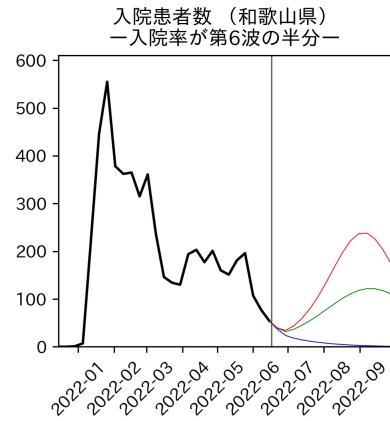

新規死亡者数（山梨県）
—致死率が第6波の半分—

実効再生産数の推移（山梨県）

入院率の推移（山梨県）

重症化率の推移（山梨県）

致死率の推移（山梨県）

長野県

岐阜県

静岡県

愛知県

三重県

滋賀県

京都府

大阪府

兵庫県

奈良県

和歌山県