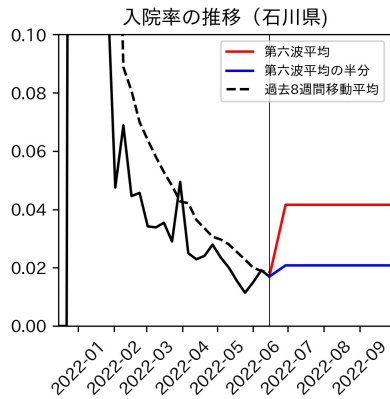

新潟県

富山県

新規陽性者数（富山県）

入院患者数（富山県）
—入院率が第6波と同じ—

重症患者数【自治体基準】（富山県）
—重症化率が第6波と同じ—

新規死亡者数（富山県）
—致死率が第6波と同じ—

ワクチン接種率（富山県）

入院患者数（富山県）
—入院率が第6波の半分—

重症患者数【自治体基準】（富山県）
—重症化率が第6波の半分—

新規死亡者数（富山県）
—致死率が第6波の半分—

実効再生産数の推移（富山県）

入院率の推移（富山県）

重症化率の推移（富山県）

致死率の推移（富山県）

石川県

福井県

山梨県

新規陽性者数（山梨県）

入院患者数（山梨県）
—入院率が第6波と同じ—

重症患者数【自治体基準】（山梨県）
—重症化率が第6波と同じ—

新規死亡者数（山梨県）
—致死率が第6波と同じ—

ワクチン接種率（山梨県）

入院患者数（山梨県）
—入院率が第6波の半分—

重症患者数【自治体基準】（山梨県）
—重症化率が第6波の半分—