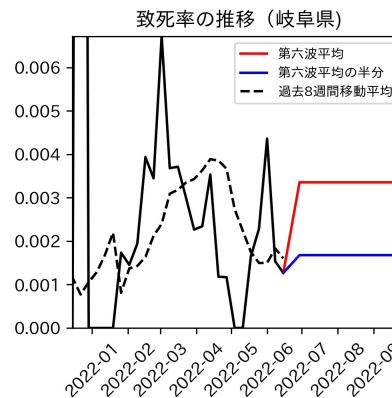

山梨県

新規陽性者数（山梨県）

入院患者数（山梨県）
—入院率が第6波と同じ—

重症患者数【自治体基準】（山梨県）
—重症化率が第6波と同じ—

新規死亡者数（山梨県）
—致死率が第6波と同じ—

ワクチン接種率（山梨県）

入院患者数（山梨県）
—入院率が第6波の半分—

重症患者数【自治体基準】（山梨県）
—重症化率が第6波の半分—

新規死亡者数（山梨県）
—致死率が第6波の半分—

実効再生産数の推移（山梨県）

入院率の推移（山梨県）

重症化率の推移（山梨県）

致死率の推移（山梨県）

長野県

岐阜県

静岡県