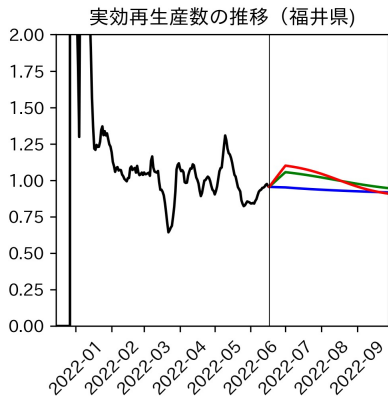

新潟県

富山県

新規陽性者数（富山県）

入院患者数（富山県）
—入院率が第6波と同じ—

重症患者数【自治体基準】（富山県）
—重症化率が第6波と同じ—

新規死亡者数（富山県）
—致死率が第6波と同じ—

ワクチン接種率（富山県）

入院患者数（富山県）
—入院率が第6波の半分—

重症患者数【自治体基準】（富山県）
—重症化率が第6波の半分—

新規死亡者数（富山県）
—致死率が第6波の半分—

実効再生産数の推移（富山県）

入院率の推移（富山県）

重症化率の推移（富山県）

致死率の推移（富山県）

石川県

福井県

山梨県

新規陽性者数（山梨県）

入院患者数（山梨県）
—入院率が第6波と同じ—

重症患者数【自治体基準】（山梨県）
—重症化率が第6波と同じ—

新規死亡者数（山梨県）
—致死率が第6波と同じ—

ワクチン接種率（山梨県）

入院患者数（山梨県）
—入院率が第6波の半分—

重症患者数【自治体基準】（山梨県）
—重症化率が第6波の半分—