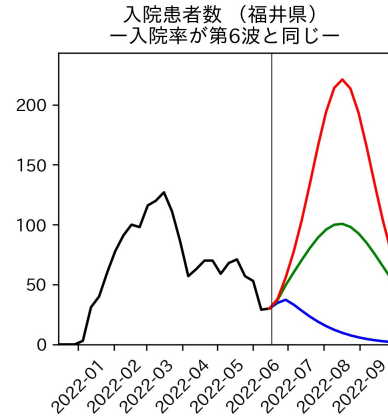

新潟県

富山県

新規陽性者数（富山県）

入院患者数（富山県）
—入院率が第6波と同じ—

重症患者数【自治体基準】（富山県）
—重症化率が第6波と同じ—

新規死亡者数（富山県）
—致死率が第6波と同じ—

ワクチン接種率（富山県）

入院患者数（富山県）
—入院率が第6波の半分—

重症患者数【自治体基準】（富山県）
—重症化率が第6波の半分—

新規死亡者数（富山県）
—致死率が第6波の半分—

実効再生産数の推移（富山県）

入院率の推移（富山県）

重症化率の推移（富山県）

致死率の推移（富山県）

石川県

福井県

山梨県

新規陽性者数（山梨県）

入院患者数（山梨県）
—入院率が第6波と同じ—

重症患者数【自治体基準】（山梨県）
—重症化率が第6波と同じ—

新規死亡者数（山梨県）
—致死率が第6波と同じ—

ワクチン接種率（山梨県）

入院患者数（山梨県）
—入院率が第6波の半分—

重症患者数【自治体基準】（山梨県）
—重症化率が第6波の半分—