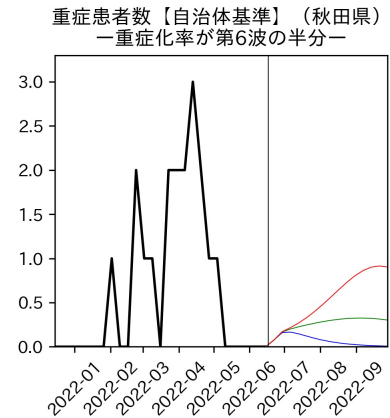

47都道府県における病床見通し

2022年6月21日

前田湧太・仲田泰祐・岡本亘・
川脇颯太・古川直季（東京大学）

本分析の概要

- 1. 「今後新規陽性者数がこうだったら、入院患者数・重症患者数・死者数はこうなる」
 - 「新規陽性者数はこうなるだろう」は分析の対象外
 - 本分析に関する詳細は以下の参考資料にて解説
 - 「47都道府県における病床見通し：レポートとツールの解説」（仲田泰祐・岡本亘）
 - https://covid19outputjapan.github.io/JP/files/NakataOkamoto_Briefing_20220413.pdf
- 2. 47都道府県における見通しを定期的にレポートで提示
 - 我々の知っている限り、47都道府県の入院患者数・重症患者数・死者数の見通しを一つの枠組みで提示しているのは現時点では本分析のみ
 - レポートで提示されているシナリオ以外を計算できる ツールも提供
 - 「入院患者数・重症患者数見通しツール」
 - <https://covid19-icu-tool.herokuapp.com/>

重要ポイント

- 多くの地域で5月6月の重症化率は1月から4月の重症化率よりも低い傾向
 - 多くの高齢者にワクチン3回目接種が行き渡ったことが影響していると考えられる
- 致死率に関しては同じことは言いにくい
 - 過去の波を見ても、致死率は波の後半から上昇する傾向にある

北海道

青森県

岩手県

宮城県

秋田県

山形県