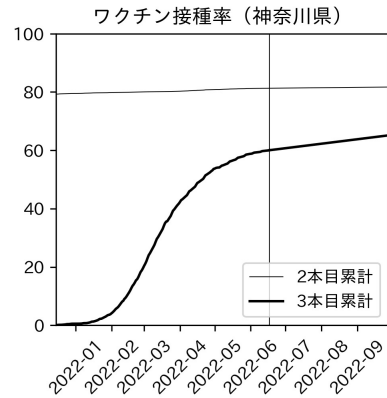

重要ポイント

- 多くの地域で5月6月の重症化率は1月から4月の重症化率よりも低い傾向
 - 多くの高齢者にワクチン3回目接種が行き渡ったことが影響していると考えられる
- 致死率に関しては同じことは言いにくい
 - 過去の波を見ても、致死率は波の後半から上昇する傾向にある

北海道

青森県

岩手県

宮城県

秋田県

山形県

新潟県

富山県

新規陽性者数（富山県）

入院患者数（富山県）
—入院率が第6波と同じ—

重症患者数【自治体基準】（富山県）
—重症化率が第6波と同じ—

新規死亡者数（富山県）
—致死率が第6波と同じ—

ワクチン接種率（富山県）

入院患者数（富山県）
—入院率が第6波の半分—