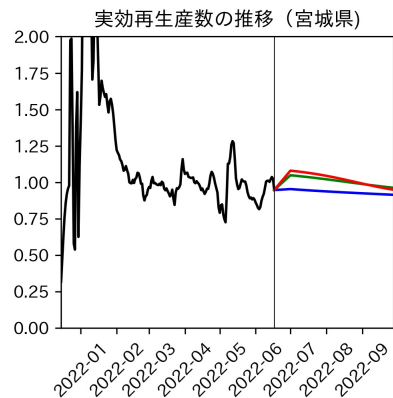

47都道府県における病床見通し

2022年6月21日

前田湧太・仲田泰祐・岡本亘・
川脇颯太・古川直季（東京大学）

本分析の概要

- 1. 「今後新規陽性者数がこうだったら、入院患者数・重症患者数・死者数はこうなる」
 - 「新規陽性者数はこうなるだろう」は分析の対象外
 - 本分析に関する詳細は以下の参考資料にて解説
 - 「47都道府県における病床見通し：レポートとツールの解説」（仲田泰祐・岡本亘）
 - https://covid19outputjapan.github.io/JP/files/NakataOkamoto_Briefing_20220413.pdf
- 2. 47都道府県における見通しを定期的にレポートで提示
 - 我々の知っている限り、47都道府県の入院患者数・重症患者数・死者数の見通しを一つの枠組みで提示しているのは現時点では本分析のみ
 - レポートで提示されているシナリオ以外を計算できる ツールも提供
 - 「入院患者数・重症患者数見通しツール」
 - <https://covid19-icu-tool.herokuapp.com/>

重要ポイント

- 多くの地域で5月6月の重症化率は1月から4月の重症化率よりも低い傾向
 - 多くの高齢者にワクチン3回目接種が行き渡ったことが影響していると考えられる
- 致死率に関しては同じことは言いにくい
 - 過去の波を見ても、致死率は波の後半から上昇する傾向にある

北海道

青森県

岩手県

宮城県

秋田県

山形県