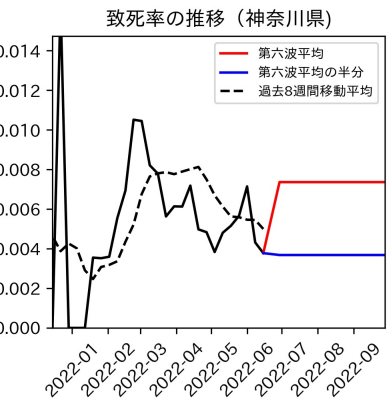

47都道府県における病床見通し

2022年6月21日

前田湧太・仲田泰祐・岡本亘・
川脇颯太・古川直季（東京大学）

本分析の概要

- 1. 「今後新規陽性者数がこうだったら、入院患者数・重症患者数・死者数はこうなる」
 - 「新規陽性者数はこうなるだろう」は分析の対象外
 - 本分析に関する詳細は以下の参考資料にて解説
 - 「47都道府県における病床見通し：レポートとツールの解説」（仲田泰祐・岡本亘）
 - https://covid19outputjapan.github.io/JP/files/NakataOkamoto_Briefing_20220413.pdf
- 2. 47都道府県における見通しを定期的にレポートで提示
 - 我々の知っている限り、47都道府県の入院患者数・重症患者数・死者数の見通しを一つの枠組みで提示しているのは現時点では本分析のみ
 - レポートで提示されているシナリオ以外を計算できる ツールも提供
 - 「入院患者数・重症患者数見通しツール」
 - <https://covid19-icu-tool.herokuapp.com/>

重要ポイント

- 多くの地域で5月6月の重症化率は1月から4月の重症化率よりも低い傾向
 - 多くの高齢者にワクチン3回目接種が行き渡ったことが影響していると考えられる
- 致死率に関しては同じことは言いにくい
 - 過去の波を見ても、致死率は波の後半から上昇する傾向にある

北海道

青森県

岩手県

宮城県

秋田県

山形県

新潟県

富山県

新規陽性者数（富山県）

入院患者数（富山県）
—入院率が第6波と同じ—

重症患者数【自治体基準】（富山県）
—重症化率が第6波と同じ—

新規死亡者数（富山県）
—致死率が第6波と同じ—

ワクチン接種率（富山県）

入院患者数（富山県）
—入院率が第6波の半分—