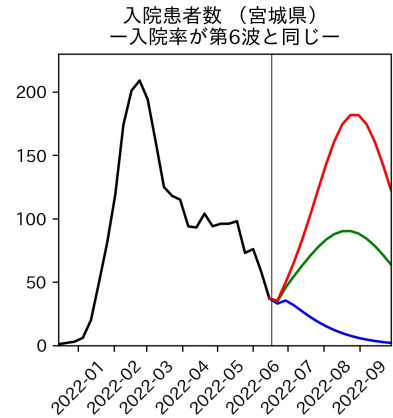

47都道府県における病床見通し

2022年6月21日

前田湧太・仲田泰祐・岡本亘・
川脇颯太・古川直季（東京大学）

本分析の概要

- 1. 「今後新規陽性者数がこうだったら、入院患者数・重症患者数・死者数はこうなる」
 - 「新規陽性者数はこうなるだろう」は分析の対象外
 - 本分析に関する詳細は以下の参考資料にて解説
 - 「47都道府県における病床見通し：レポートとツールの解説」（仲田泰祐・岡本亘）
 - https://covid19outputjapan.github.io/JP/files/NakataOkamoto_Briefing_20220413.pdf
- 2. 47都道府県における見通しを定期的にレポートで提示
 - 我々の知っている限り、47都道府県の入院患者数・重症患者数・死者数の見通しを一つの枠組みで提示しているのは現時点では本分析のみ
 - レポートで提示されているシナリオ以外を計算できる ツールも提供
 - 「入院患者数・重症患者数見通しツール」
 - <https://covid19-icu-tool.herokuapp.com/>

重要ポイント

- 多くの地域で5月6月の重症化率は1月から4月の重症化率よりも低い傾向
 - 多くの高齢者にワクチン3回目接種が行き渡ったことが影響していると考えられる
- 致死率に関しては同じことは言いにくい
 - 過去の波を見ても、致死率は波の後半から上昇する傾向にある

北海道

青森県

岩手県

宮城県

秋田県

山形県