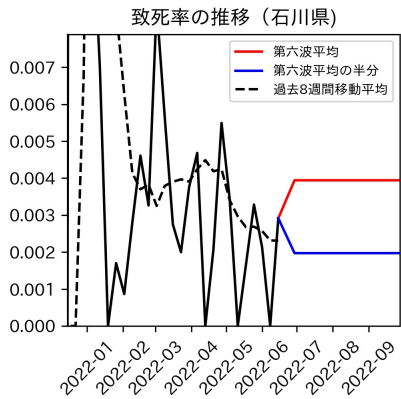

新潟県

富山県

新規陽性者数（富山県）

入院患者数（富山県）
—入院率が第6波と同じ—

重症患者数【自治体基準】（富山県）
—重症化率が第6波と同じ—

新規死亡者数（富山県）
—致死率が第6波と同じ—

ワクチン接種率（富山県）

入院患者数（富山県）
—入院率が第6波の半分—

重症患者数【自治体基準】（富山県）
—重症化率が第6波の半分—

新規死亡者数（富山県）
—致死率が第6波の半分—

実効再生産数の推移（富山県）

入院率の推移（富山県）

重症化率の推移（富山県）

致死率の推移（富山県）

石川県

福井県

山梨県

新規陽性者数（山梨県）

入院患者数（山梨県）
—入院率が第6波と同じ—

重症患者数【自治体基準】（山梨県）
—重症化率が第6波と同じ—

新規死亡者数（山梨県）
—致死率が第6波と同じ—

ワクチン接種率（山梨県）

入院患者数（山梨県）
—入院率が第6波の半分—

重症患者数【自治体基準】（山梨県）
—重症化率が第6波の半分—