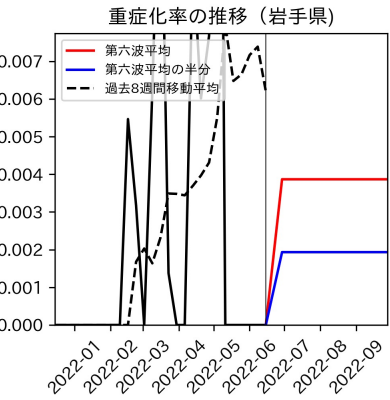

47都道府県における病床見通し

2022年6月21日

前田湧太・仲田泰祐・岡本亘・
川脇颯太・古川直季（東京大学）

本分析の概要

- 1. 「今後新規陽性者数がこうだったら、入院患者数・重症患者数・死者数はこうなる」
 - 「新規陽性者数はこうなるだろう」は分析の対象外
 - 本分析に関する詳細は以下の参考資料にて解説
 - 「47都道府県における病床見通し：レポートとツールの解説」（仲田泰祐・岡本亘）
 - https://covid19outputjapan.github.io/JP/files/NakataOkamoto_Briefing_20220413.pdf
- 2. 47都道府県における見通しを定期的にレポートで提示
 - 我々の知っている限り、47都道府県の入院患者数・重症患者数・死者数の見通しを一つの枠組みで提示しているのは現時点では本分析のみ
 - レポートで提示されているシナリオ以外を計算できる ツールも提供
 - 「入院患者数・重症患者数見通しツール」
 - <https://covid19-icu-tool.herokuapp.com/>

重要ポイント

- 多くの地域で5月6月の重症化率は1月から4月の重症化率よりも低い傾向
 - 多くの高齢者にワクチン3回目接種が行き渡ったことが影響していると考えられる
- 致死率に関しては同じことは言いにくい
 - 過去の波を見ても、致死率は波の後半から上昇する傾向にある

北海道

青森県

岩手県

宮城県

秋田県

山形県