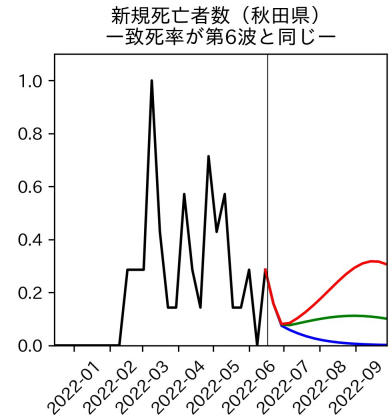

47都道府県における病床見通し

2022年6月21日

前田湧太・仲田泰祐・岡本亘・
川脇颯太・古川直季（東京大学）

本分析の概要

- 1. 「今後新規陽性者数がこうだったら、入院患者数・重症患者数・死者数はこうなる」
 - 「新規陽性者数はこうなるだろう」は分析の対象外
 - 本分析に関する詳細は以下の参考資料にて解説
 - 「47都道府県における病床見通し：レポートとツールの解説」（仲田泰祐・岡本亘）
 - https://covid19outputjapan.github.io/JP/files/NakataOkamoto_Briefing_20220413.pdf
- 2. 47都道府県における見通しを定期的にレポートで提示
 - 我々の知っている限り、47都道府県の入院患者数・重症患者数・死者数の見通しを一つの枠組みで提示しているのは現時点では本分析のみ
 - レポートで提示されているシナリオ以外を計算できる ツールも提供
 - 「入院患者数・重症患者数見通しツール」
 - <https://covid19-icu-tool.herokuapp.com/>

重要ポイント

- 多くの地域で5月6月の重症化率は1月から4月の重症化率よりも低い傾向
 - 多くの高齢者にワクチン3回目接種が行き渡ったことが影響していると考えられる
- 致死率に関しては同じことは言いにくい
 - 過去の波を見ても、致死率は波の後半から上昇する傾向にある

北海道

青森県

岩手県

宮城県

秋田県

山形県