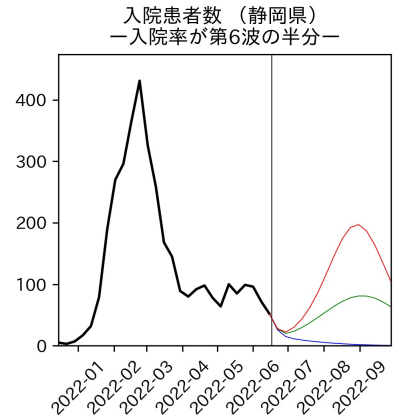

山梨県

新規陽性者数（山梨県）

入院患者数（山梨県）
—入院率が第6波と同じ—

重症患者数【自治体基準】（山梨県）
—重症化率が第6波と同じ—

新規死亡者数（山梨県）
—致死率が第6波と同じ—

ワクチン接種率（山梨県）

入院患者数（山梨県）
—入院率が第6波の半分—

重症患者数【自治体基準】（山梨県）
—重症化率が第6波の半分—

新規死亡者数（山梨県）
—致死率が第6波の半分—

実効再生産数の推移（山梨県）

入院率の推移（山梨県）

重症化率の推移（山梨県）

致死率の推移（山梨県）

長野県

岐阜県

静岡県