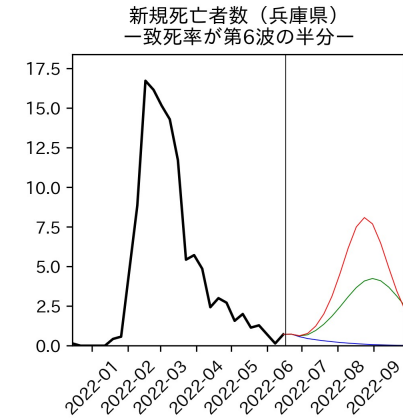

新規死亡者数（山梨県）
—致死率が第6波の半分—

実効再生産数の推移（山梨県）

入院率の推移（山梨県）

重症化率の推移（山梨県）

致死率の推移（山梨県）

長野県

岐阜県

静岡県

愛知県

三重県

滋賀県

京都府

大阪府

兵庫県

奈良県

和歌山県