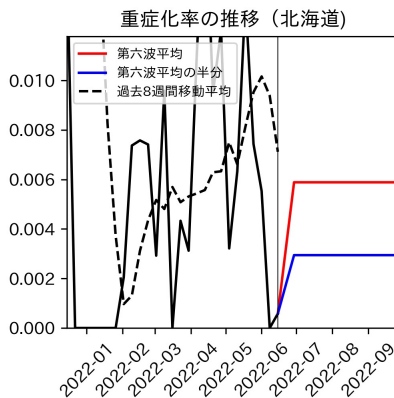

47都道府県における病床見通し

2022年6月21日

前田湧太・仲田泰祐・岡本亘・
川脇颯太・古川直季（東京大学）

本分析の概要

- 1. 「今後新規陽性者数がこうだったら、入院患者数・重症患者数・死者数はこうなる」
 - 「新規陽性者数はこうなるだろう」は分析の対象外
 - 本分析に関する詳細は以下の参考資料にて解説
 - 「47都道府県における病床見通し：レポートとツールの解説」（仲田泰祐・岡本亘）
 - https://covid19outputjapan.github.io/JP/files/NakataOkamoto_Briefing_20220413.pdf
- 2. 47都道府県における見通しを定期的にレポートで提示
 - 我々の知っている限り、47都道府県の入院患者数・重症患者数・死者数の見通しを一つの枠組みで提示しているのは現時点では本分析のみ
 - レポートで提示されているシナリオ以外を計算できる ツールも提供
 - 「入院患者数・重症患者数見通しツール」
 - <https://covid19-icu-tool.herokuapp.com/>

重要ポイント

- 多くの地域で5月6月の重症化率は1月から4月の重症化率よりも低い傾向
 - 多くの高齢者にワクチン3回目接種が行き渡ったことが影響していると考えられる
- 致死率に関しては同じことは言いにくい
 - 過去の波を見ても、致死率は波の後半から上昇する傾向にある

北海道

青森県

岩手県

宮城県

秋田県

山形県