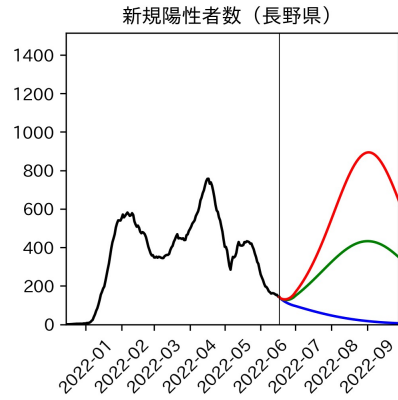

山梨県

新規陽性者数（山梨県）

入院患者数（山梨県）
—入院率が第6波と同じ—

重症患者数【自治体基準】（山梨県）
—重症化率が第6波と同じ—

新規死亡者数（山梨県）
—致死率が第6波と同じ—

ワクチン接種率（山梨県）

入院患者数（山梨県）
—入院率が第6波の半分—

重症患者数【自治体基準】（山梨県）
—重症化率が第6波の半分—

新規死亡者数（山梨県）
—致死率が第6波の半分—

実効再生産数の推移（山梨県）

入院率の推移（山梨県）

重症化率の推移（山梨県）

致死率の推移（山梨県）

長野県

岐阜県

静岡県