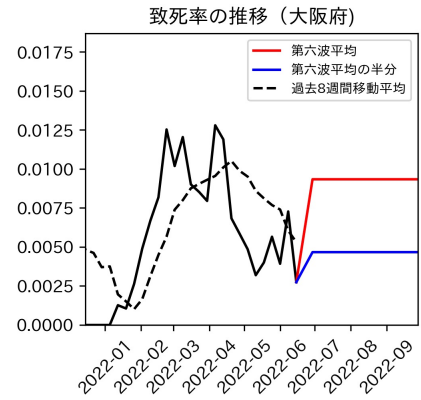

新規死亡者数（山梨県）
—致死率が第6波の半分—

実効再生産数の推移（山梨県）

入院率の推移（山梨県）

重症化率の推移（山梨県）

致死率の推移（山梨県）

長野県

岐阜県

静岡県

愛知県

三重県

滋賀県

京都府

大阪府

兵庫県

奈良県

和歌山県