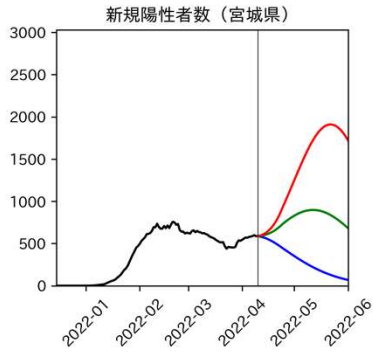

47都道府県における病床見通し

2022年4月13日

仲田泰祐・岡本亘（東京大学）

北海道

青森県

岩手県

宮城県

秋田県