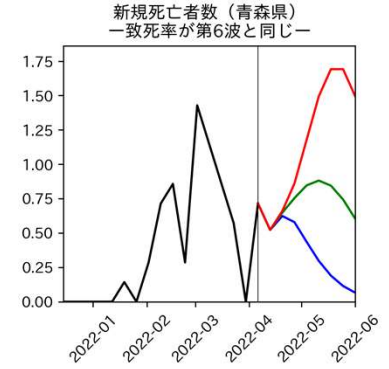

47都道府県における病床見通し

2022年4月13日

仲田泰祐・岡本亘（東京大学）

北海道

青森県

岩手県

宮城県

秋田県