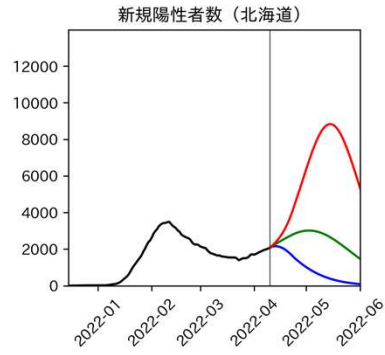

47都道府県における病床見通し

2022年4月13日

仲田泰祐・岡本亘（東京大学）

北海道

青森県

岩手県

宮城県

秋田県