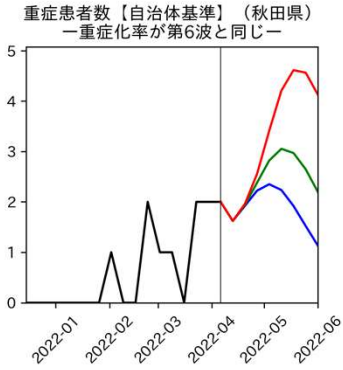

47都道府県における病床見通し

2022年4月13日

仲田泰祐・岡本亘（東京大学）

北海道

青森県

岩手県

宮城県

秋田県