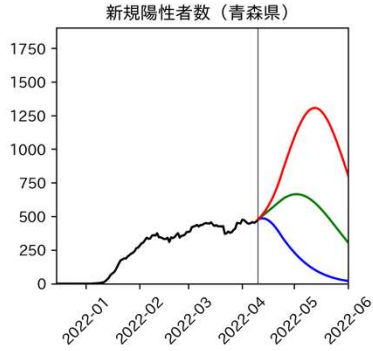

47都道府県における病床見通し

2022年4月13日

仲田泰祐・岡本亘（東京大学）

北海道

青森県

岩手県

宮城県

秋田県