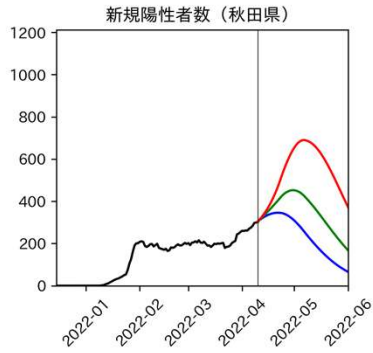

47都道府県における病床見通し

2022年4月13日

仲田泰祐・岡本亘（東京大学）

北海道

青森県

岩手県

宮城県

秋田県