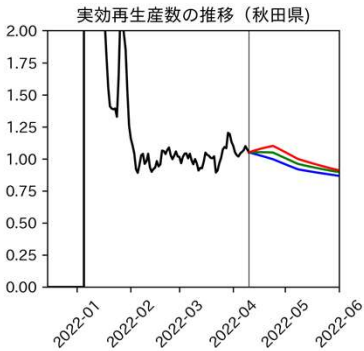

47都道府県における病床見通し

2022年4月13日

仲田泰祐・岡本亘（東京大学）

北海道

青森県

岩手県

宮城県

秋田県