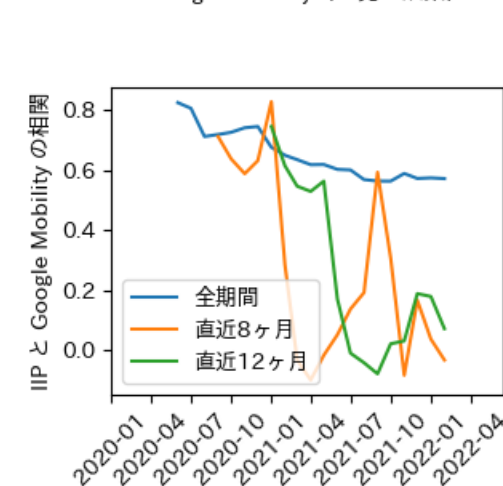

神奈川県

※灰色の帯は緊急事態宣言・まん延防止等重点措置実施期間に対応