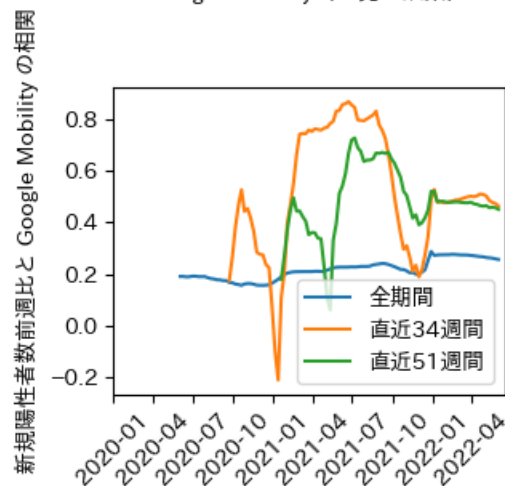

東京都

※灰色の帯は緊急事態宣言・まん延防止等重点措置実施期間に対応