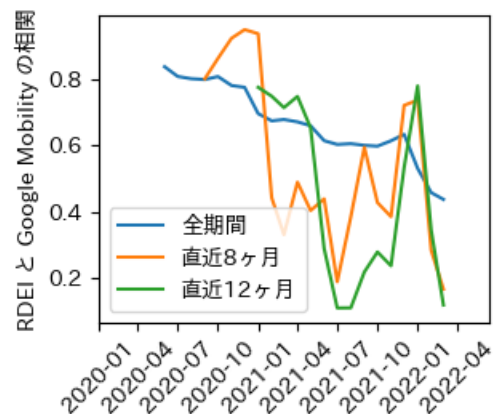

島根県

※灰色の帯は緊急事態宣言・まん延防止等重点措置実施期間に対応