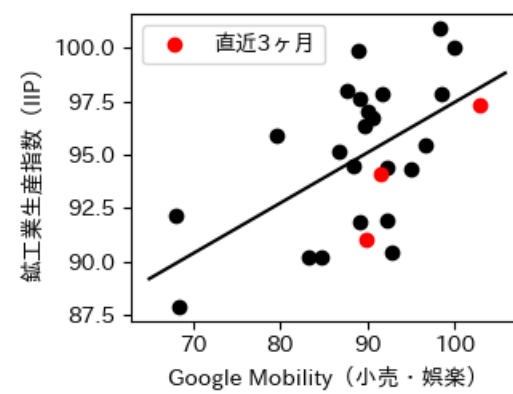

千葉県

※灰色の帯は緊急事態宣言・まん延防止等重点措置実施期間に対応