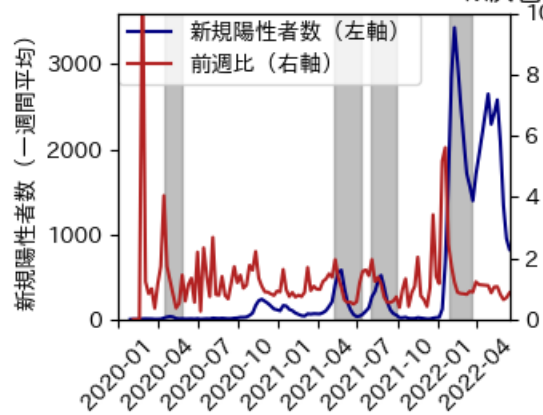

北海道

※灰色の帯は緊急事態宣言・まん延防止等重点措置実施期間に対応