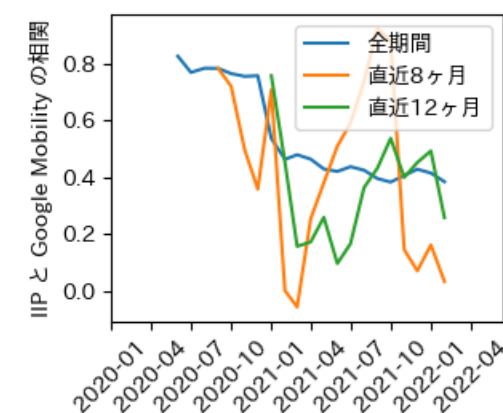

宮崎県

※灰色の帯は緊急事態宣言・まん延防止等重点措置実施期間に対応