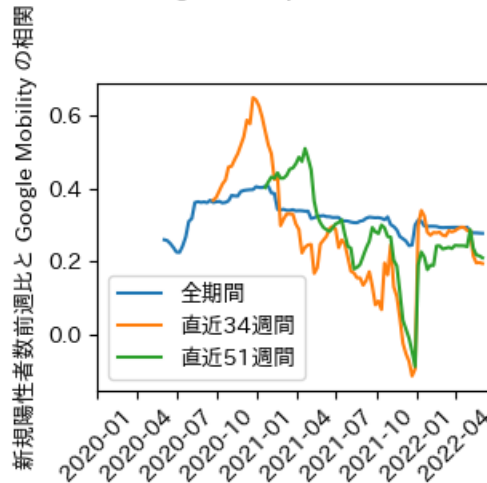

福島県

※灰色の帯は緊急事態宣言・まん延防止等重点措置実施期間に対応