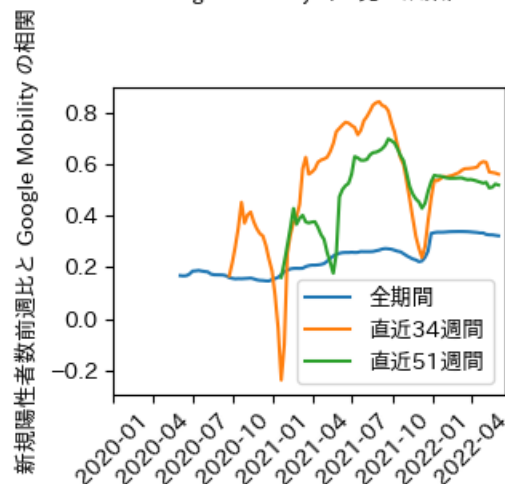

大阪府

※灰色の帯は緊急事態宣言・まん延防止等重点措置実施期間に対応