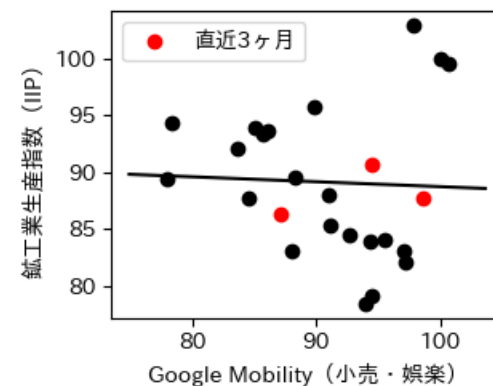

香川県

※灰色の帯は緊急事態宣言・まん延防止等重点措置実施期間に対応