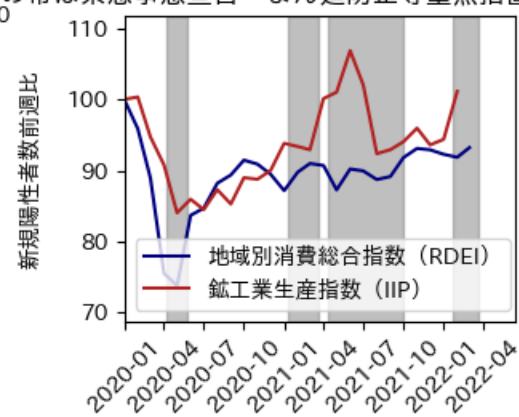

東京都

※灰色の帯は緊急事態宣言・まん延防止等重点措置実施期間に対応