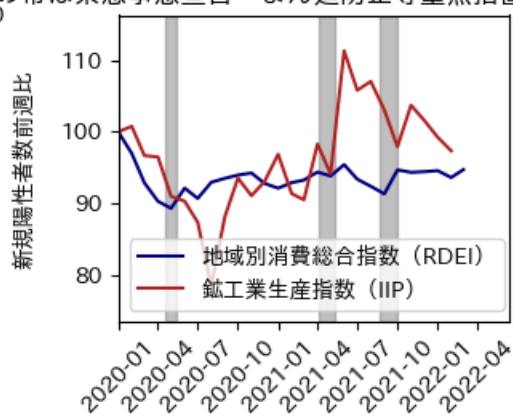

宮城県

※灰色の帯は緊急事態宣言・まん延防止等重点措置実施期間に対応