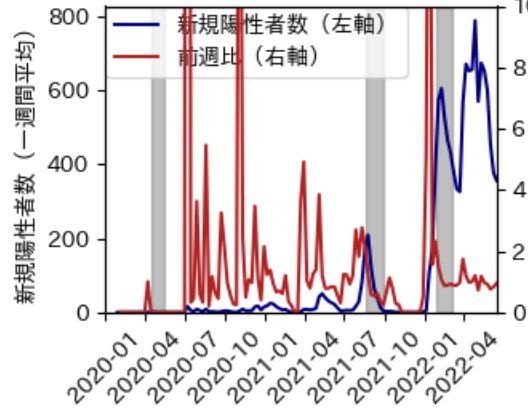

鹿児島県

※灰色の帯は緊急事態宣言・まん延防止等重点措置実施期間に対応