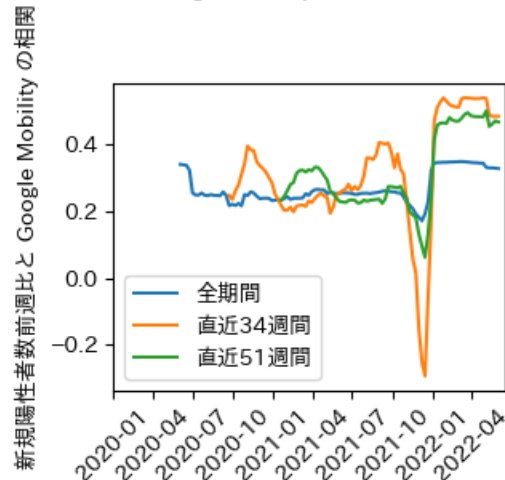

長崎県

※灰色の帯は緊急事態宣言・まん延防止等重点措置実施期間に対応