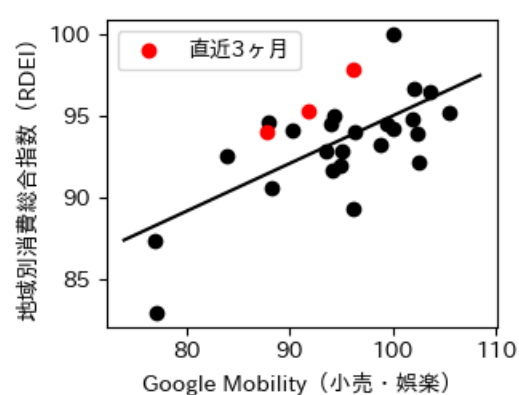

山梨県

※灰色の帯は緊急事態宣言・まん延防止等重点措置実施期間に対応