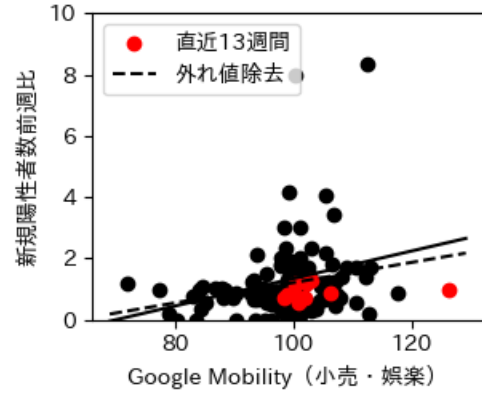

新潟県

※灰色の帯は緊急事態宣言・まん延防止等重点措置実施期間に対応