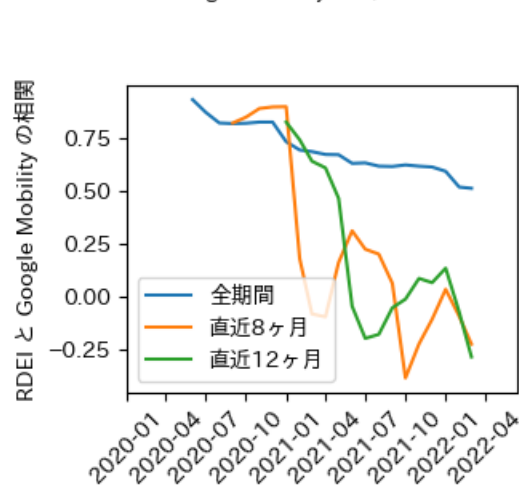

長野県

※灰色の帯は緊急事態宣言・まん延防止等重点措置実施期間に対応