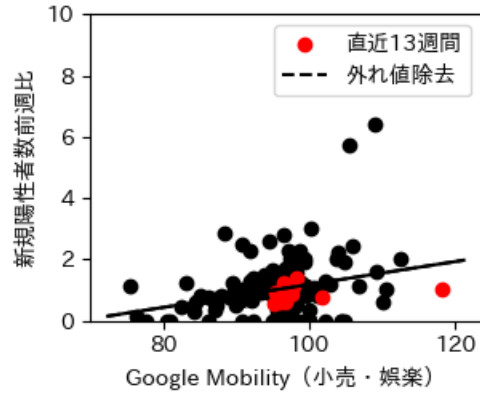

福島県

※灰色の帯は緊急事態宣言・まん延防止等重点措置実施期間に対応