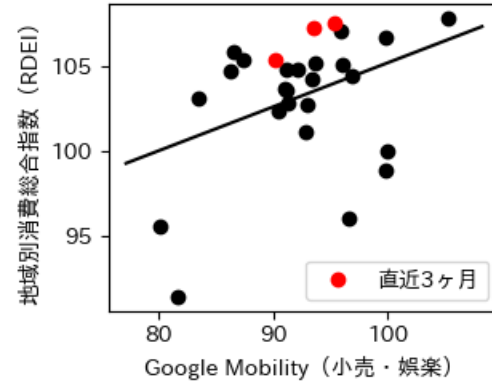

徳島県

※灰色の帯は緊急事態宣言・まん延防止等重点措置実施期間に対応