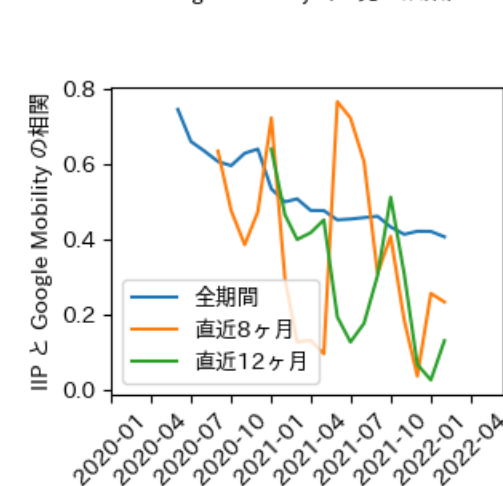

京都府

※灰色の帯は緊急事態宣言・まん延防止等重点措置実施期間に対応