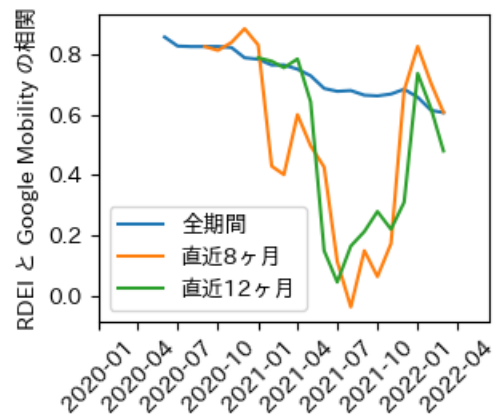

三重県

※灰色の帯は緊急事態宣言・まん延防止等重点措置実施期間に対応