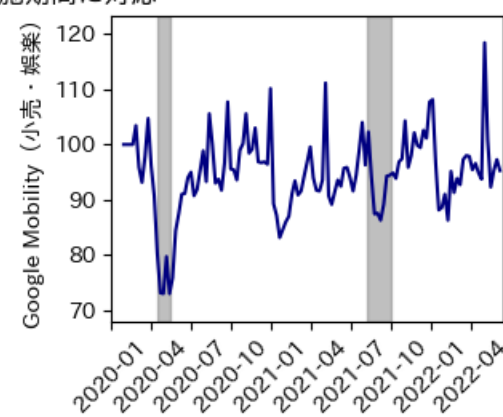

滋賀県

※灰色の帯は緊急事態宣言・まん延防止等重点措置実施期間に対応