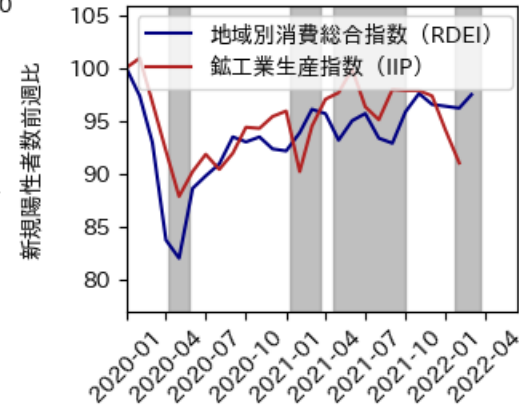

千葉県

※灰色の帯は緊急事態宣言・まん延防止等重点措置実施期間に対応