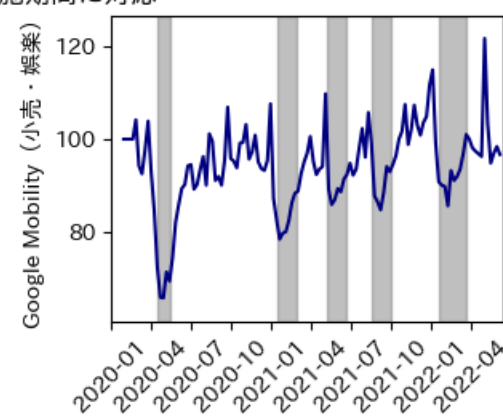

岐阜県

※灰色の帯は緊急事態宣言・まん延防止等重点措置実施期間に対応