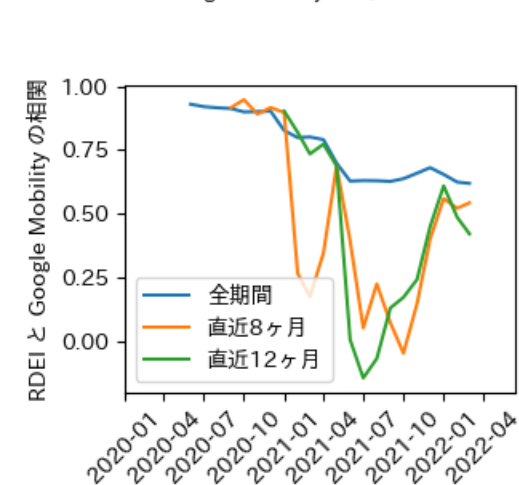

岡山県

※灰色の帯は緊急事態宣言・まん延防止等重点措置実施期間に対応