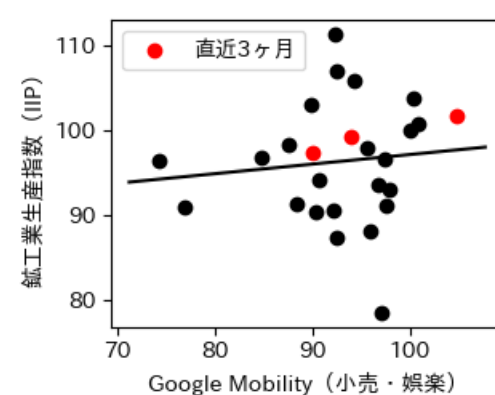

宮城県

※灰色の帯は緊急事態宣言・まん延防止等重点措置実施期間に対応