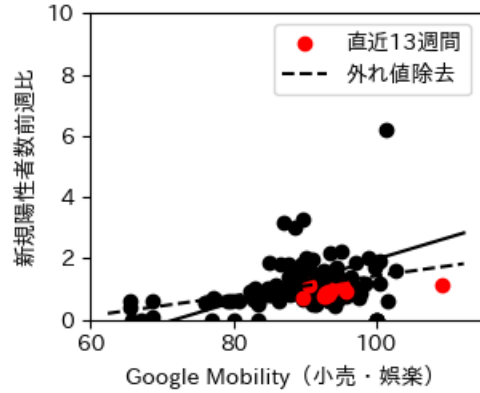

兵庫県

※灰色の帯は緊急事態宣言・まん延防止等重点措置実施期間に対応