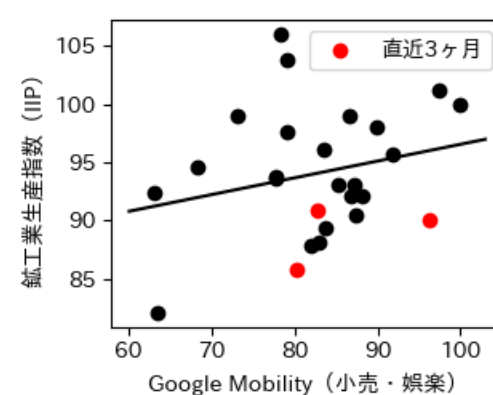

大阪府

※灰色の帯は緊急事態宣言・まん延防止等重点措置実施期間に対応