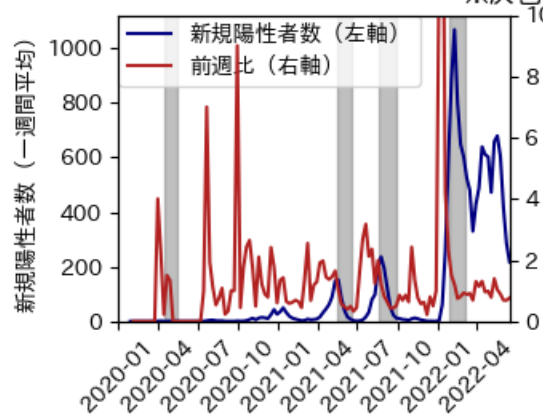

岡山県

※灰色の帯は緊急事態宣言・まん延防止等重点措置実施期間に対応