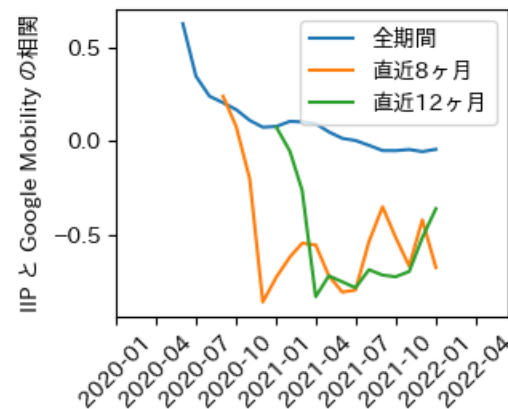

香川県

※灰色の帯は緊急事態宣言・まん延防止等重点措置実施期間に対応