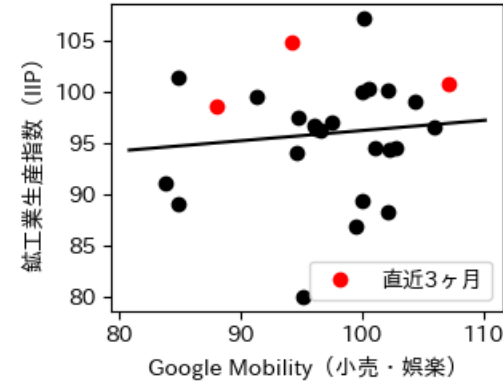

鳥取県

※灰色の帯は緊急事態宣言・まん延防止等重点措置実施期間に対応