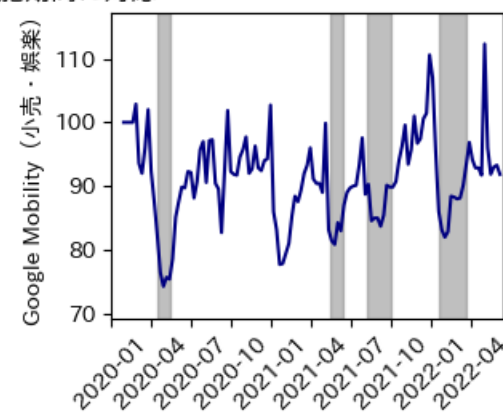

熊本県

※灰色の帯は緊急事態宣言・まん延防止等重点措置実施期間に対応