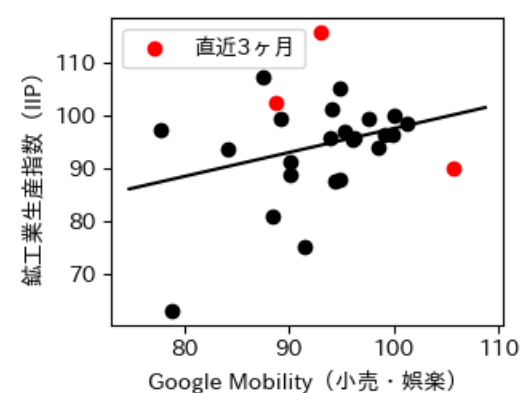

群馬県

※灰色の帯は緊急事態宣言・まん延防止等重点措置実施期間に対応