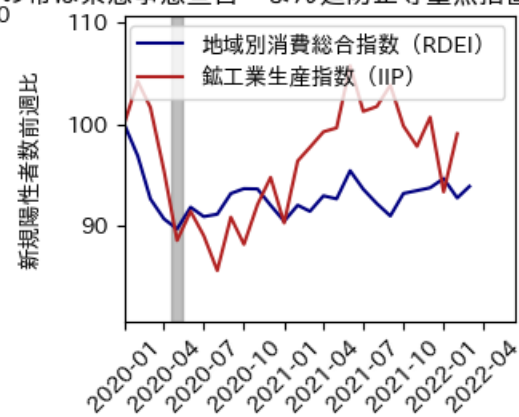

秋田県

※灰色の帯は緊急事態宣言・まん延防止等重点措置実施期間に対応