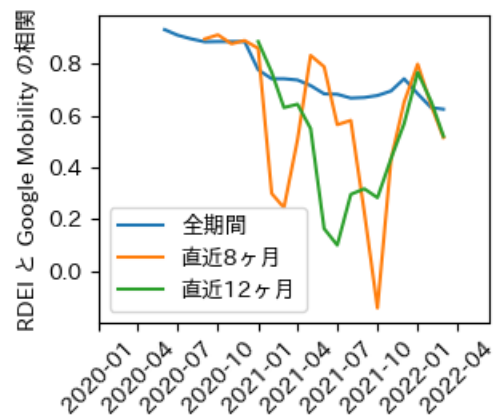

山口県

※灰色の帯は緊急事態宣言・まん延防止等重点措置実施期間に対応