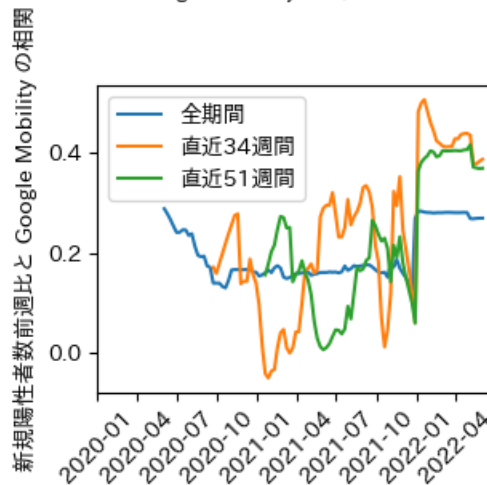

和歌山県

※灰色の帯は緊急事態宣言・まん延防止等重点措置実施期間に対応