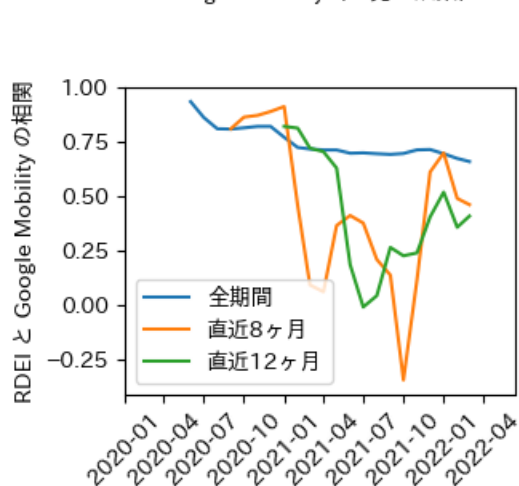

山梨県

※灰色の帯は緊急事態宣言・まん延防止等重点措置実施期間に対応