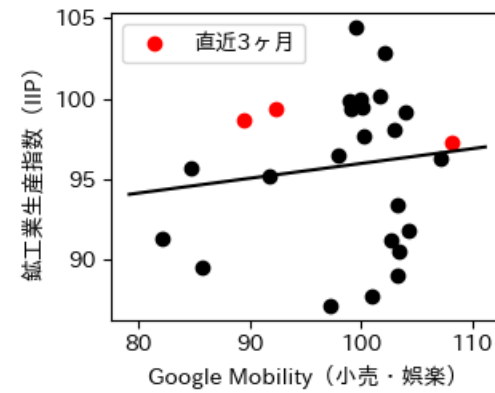

新潟県

※灰色の帯は緊急事態宣言・まん延防止等重点措置実施期間に対応