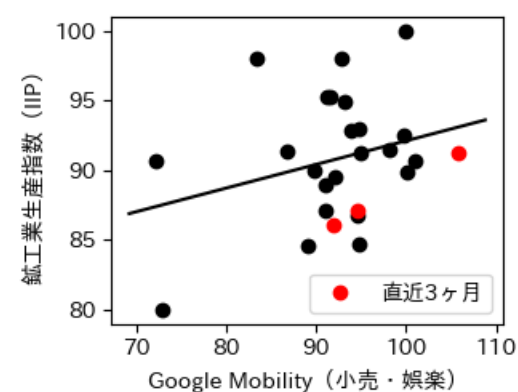

# 群馬県

※灰色の帯は緊急事態宣言・まん延防止等重点措置実施期間に対応

# 埼玉県

※灰色の帯は緊急事態宣言・まん延防止等重点措置実施期間に対応

新規陽性者数前週比と Google Mobility の相関