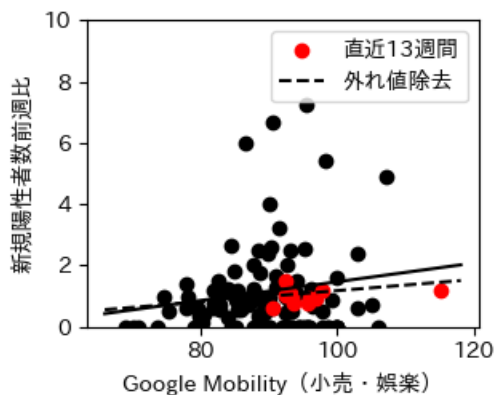

高知県

※灰色の帯は緊急事態宣言・まん延防止等重点措置実施期間に対応