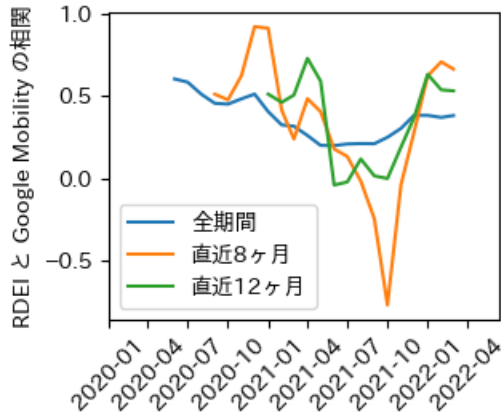

徳島県

※灰色の帯は緊急事態宣言・まん延防止等重点措置実施期間に対応