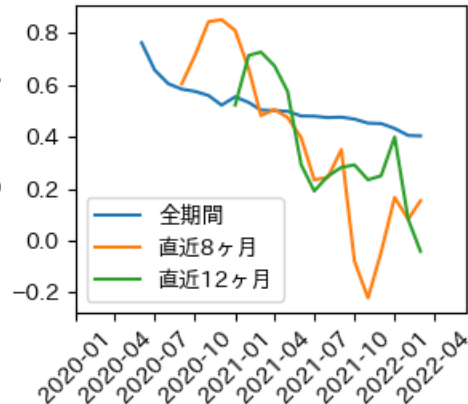

# 青森県

※灰色の帯は緊急事態宣言・まん延防止等重点措置実施期間に対応

# 岩手県

※灰色の帯は緊急事態宣言・まん延防止等重点措置実施期間に対応

新規陽性者数前週比と Google Mobility の相関

RDEI と Google Mobility の相関

IIP と Google Mobility の相関

# 宮城県

※灰色の帯は緊急事態宣言・まん延防止等重点措置実施期間に対応