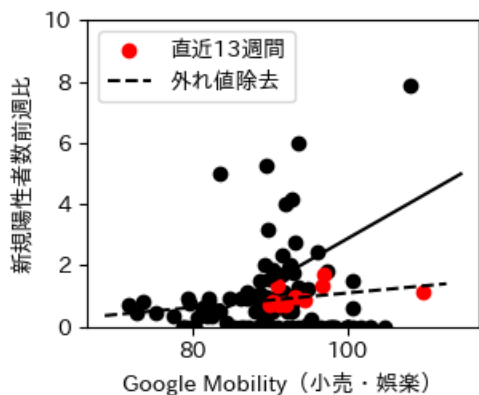

宮崎県

※灰色の帯は緊急事態宣言・まん延防止等重点措置実施期間に対応