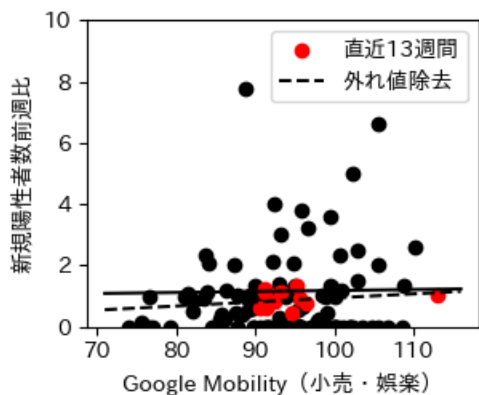

島根県

※灰色の帯は緊急事態宣言・まん延防止等重点措置実施期間に対応