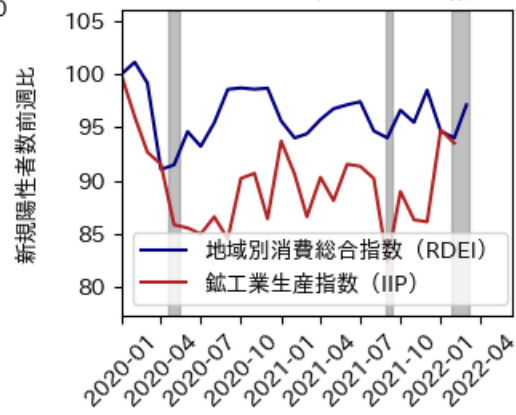

佐賀県

※灰色の帯は緊急事態宣言・まん延防止等重点措置実施期間に対応