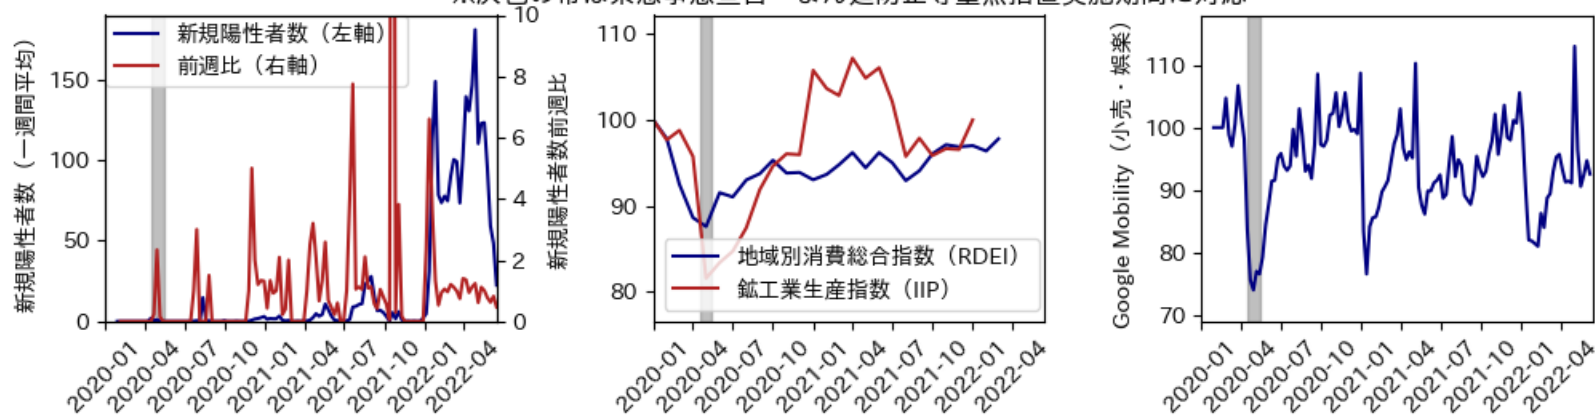

島根県

※灰色の帯は緊急事態宣言・まん延防止等重点措置実施期間に対応