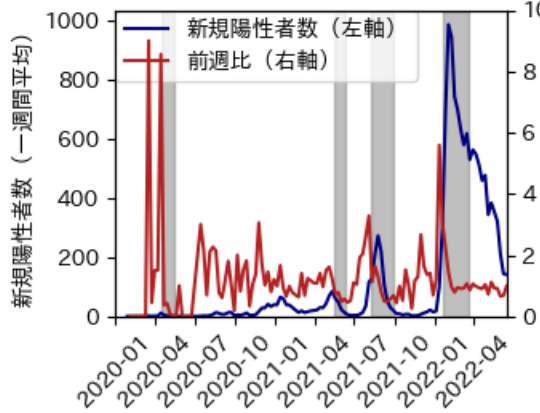

群馬県

※灰色の帯は緊急事態宣言・まん延防止等重点措置実施期間に対応