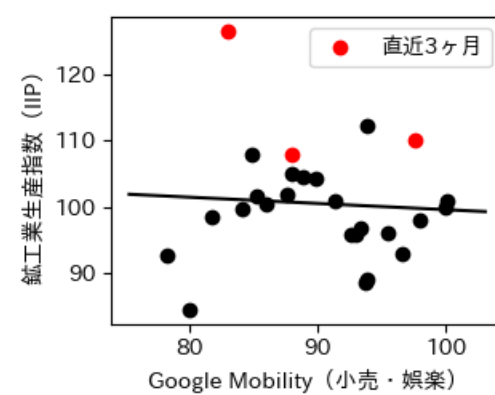

三重県

※灰色の帯は緊急事態宣言・まん延防止等重点措置実施期間に対応