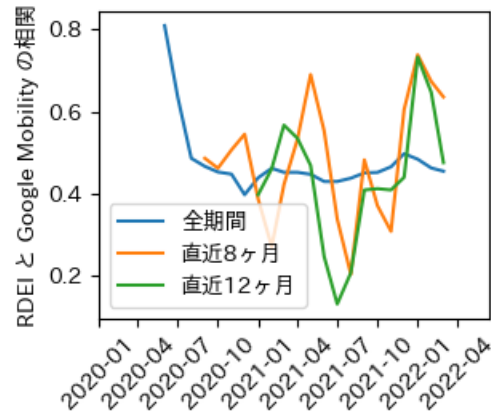

福島県

※灰色の帯は緊急事態宣言・まん延防止等重点措置実施期間に対応