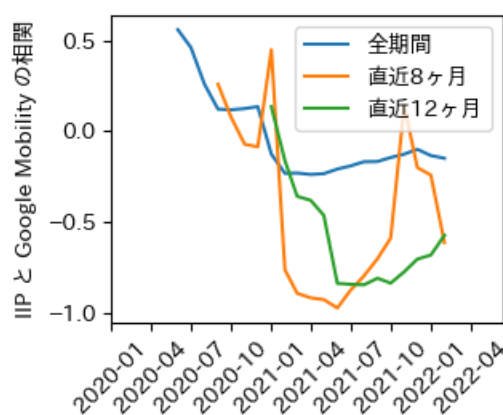

山形県

※灰色の帯は緊急事態宣言・まん延防止等重点措置実施期間に対応