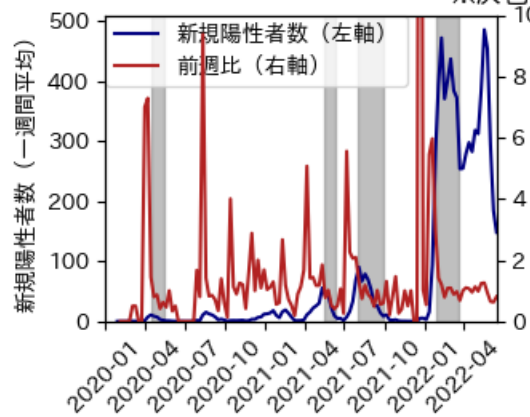

石川県

※灰色の帯は緊急事態宣言・まん延防止等重点措置実施期間に対応