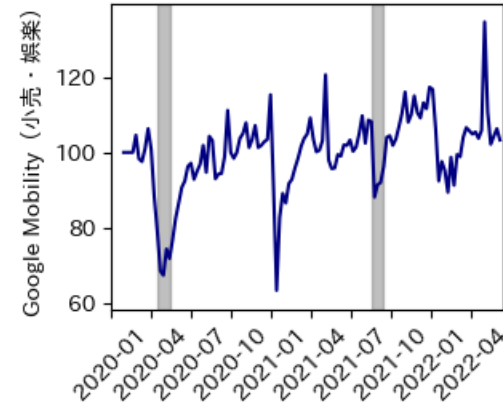

富山県

※灰色の帯は緊急事態宣言・まん延防止等重点措置実施期間に対応