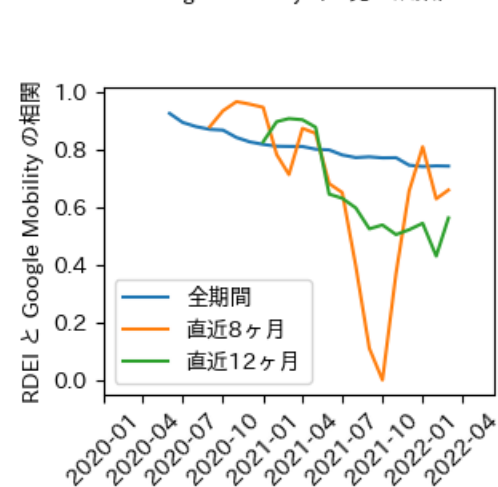

滋賀県

※灰色の帯は緊急事態宣言・まん延防止等重点措置実施期間に対応