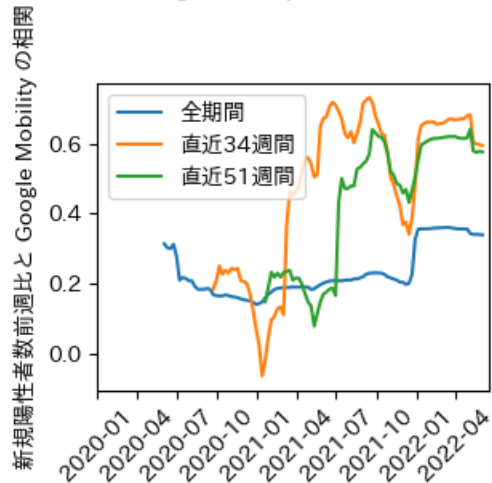

愛知県

※灰色の帯は緊急事態宣言・まん延防止等重点措置実施期間に対応