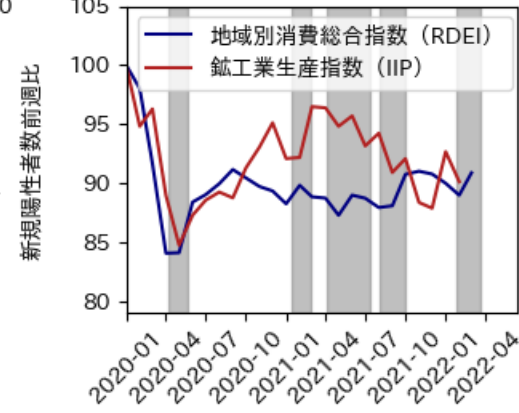

兵庫県

※灰色の帯は緊急事態宣言・まん延防止等重点措置実施期間に対応