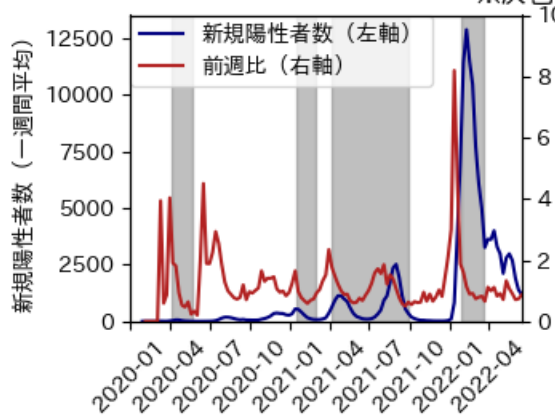

大阪府

※灰色の帯は緊急事態宣言・まん延防止等重点措置実施期間に対応