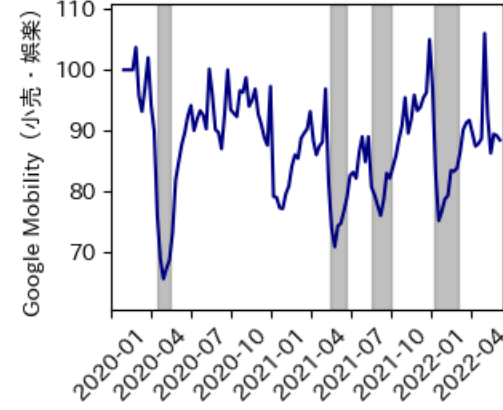

広島県

※灰色の帯は緊急事態宣言・まん延防止等重点措置実施期間に対応