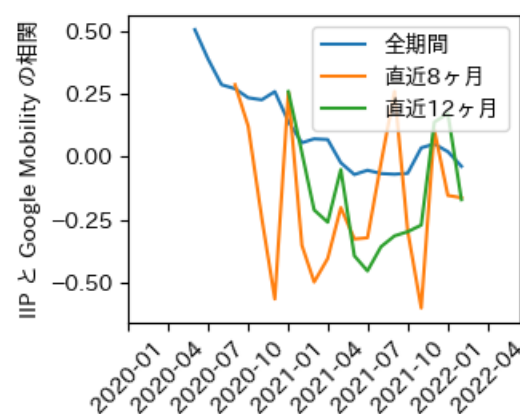

石川県

※灰色の帯は緊急事態宣言・まん延防止等重点措置実施期間に対応