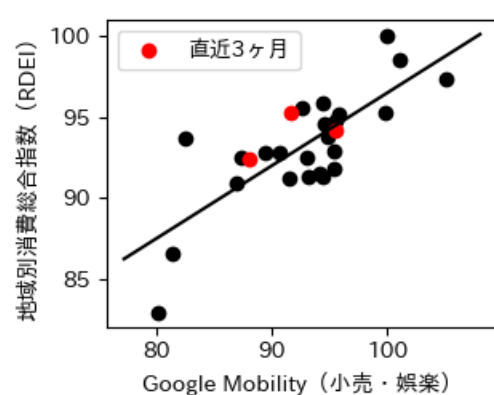

大分県

※灰色の帯は緊急事態宣言・まん延防止等重点措置実施期間に対応