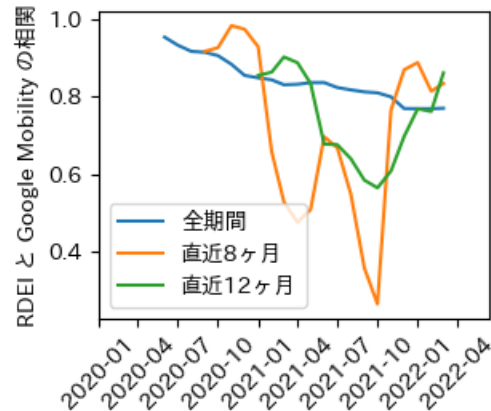

兵庫県

※灰色の帯は緊急事態宣言・まん延防止等重点措置実施期間に対応