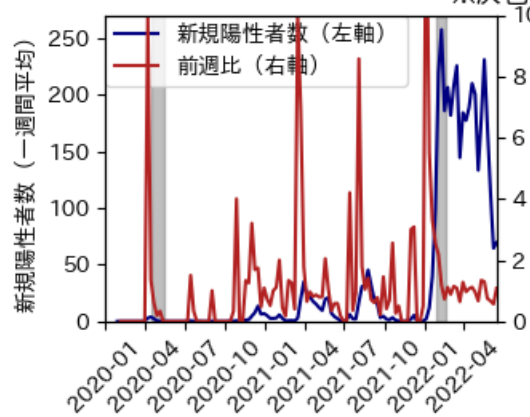

山形県

※灰色の帯は緊急事態宣言・まん延防止等重点措置実施期間に対応