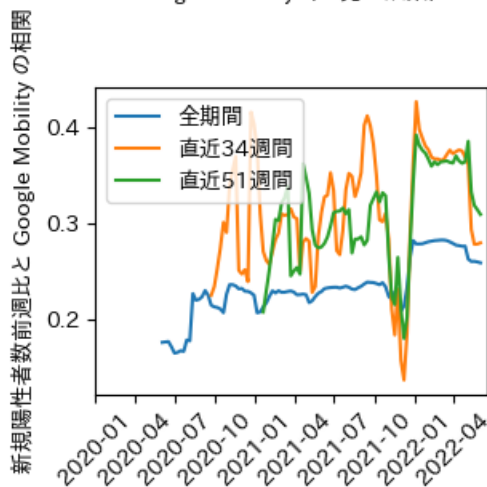

山口県

※灰色の帯は緊急事態宣言・まん延防止等重点措置実施期間に対応