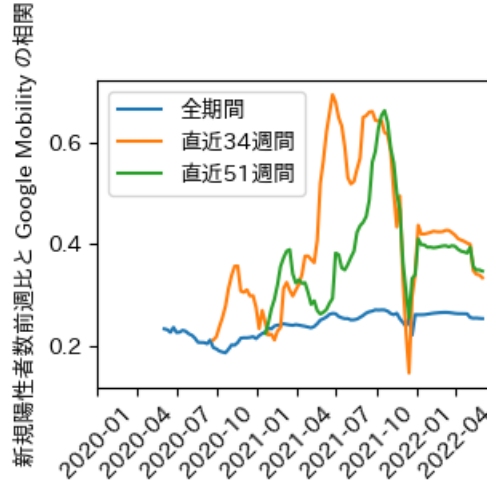

広島県

※灰色の帯は緊急事態宣言・まん延防止等重点措置実施期間に対応