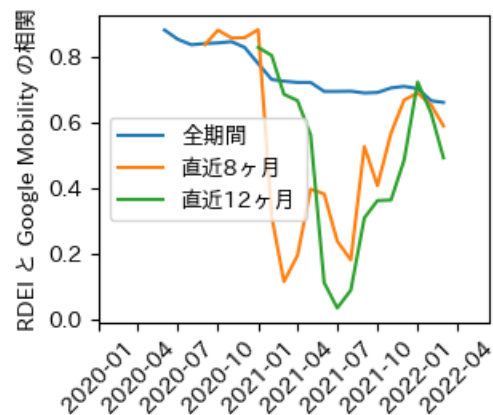

茨城県

※灰色の帯は緊急事態宣言・まん延防止等重点措置実施期間に対応