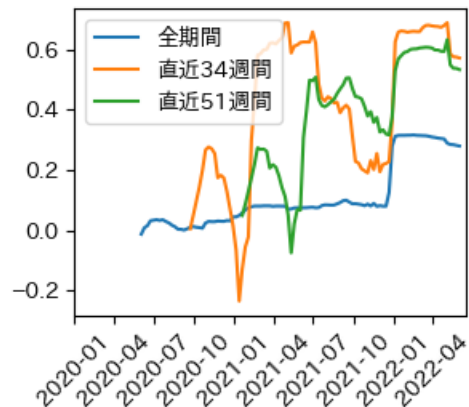

# 群馬県

※灰色の帯は緊急事態宣言・まん延防止等重点措置実施期間に対応

# 埼玉県

※灰色の帯は緊急事態宣言・まん延防止等重点措置実施期間に対応

新規陽性者数前週比と Google Mobility の相関