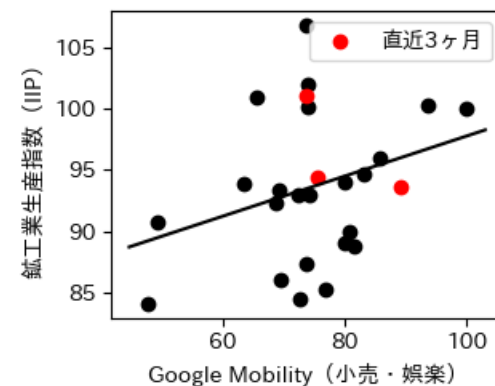

東京都

※灰色の帯は緊急事態宣言・まん延防止等重点措置実施期間に対応