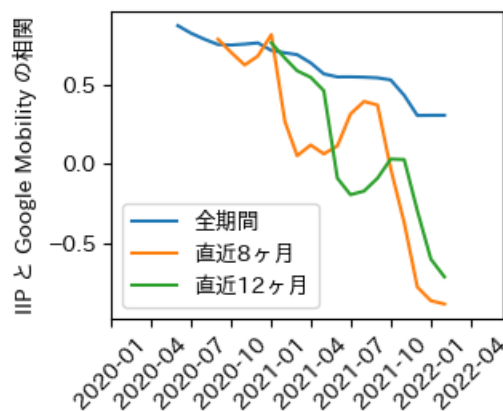

兵庫県

※灰色の帯は緊急事態宣言・まん延防止等重点措置実施期間に対応