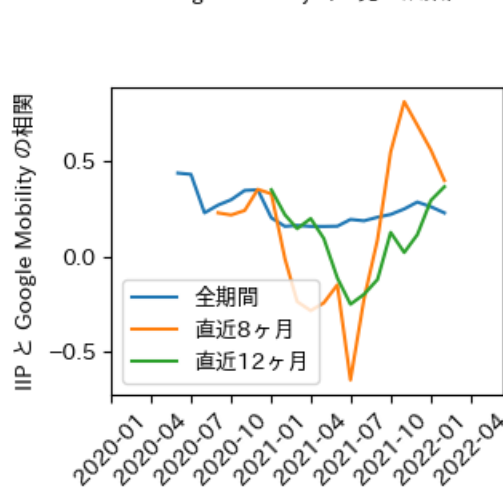

滋賀県

※灰色の帯は緊急事態宣言・まん延防止等重点措置実施期間に対応