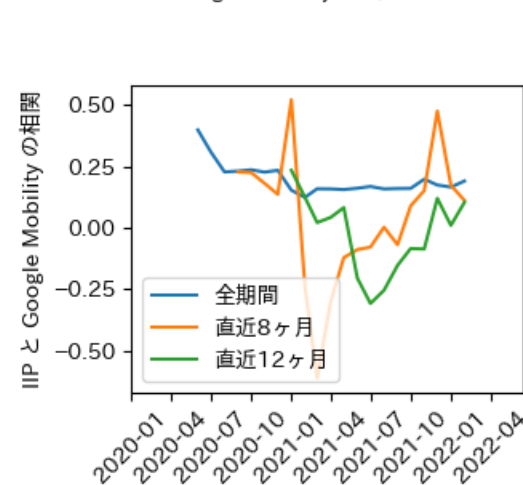

青森県

※灰色の帯は緊急事態宣言・まん延防止等重点措置実施期間に対応