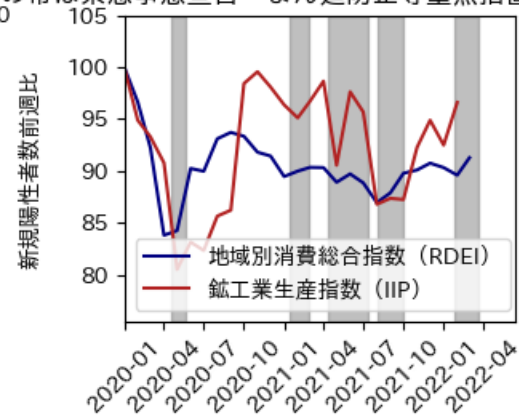

京都府

※灰色の帯は緊急事態宣言・まん延防止等重点措置実施期間に対応