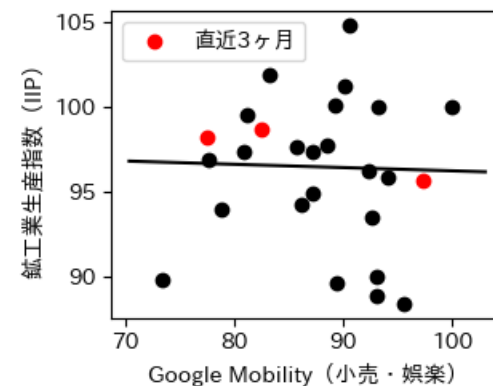

北海道

※灰色の帯は緊急事態宣言・まん延防止等重点措置実施期間に対応