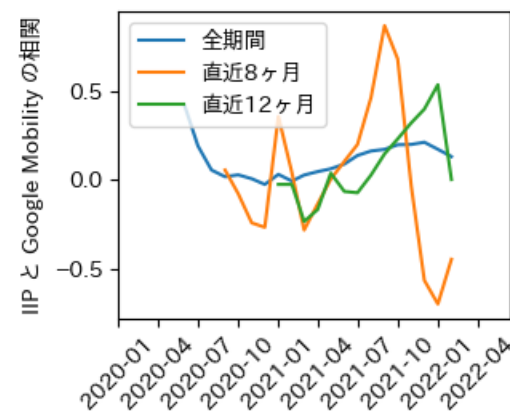

新潟県

※灰色の帯は緊急事態宣言・まん延防止等重点措置実施期間に対応