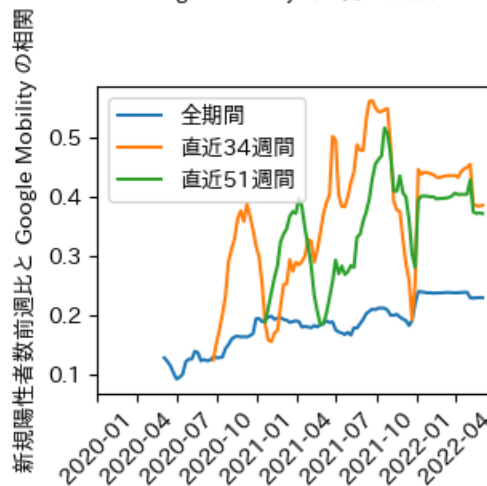

三重県

※灰色の帯は緊急事態宣言・まん延防止等重点措置実施期間に対応