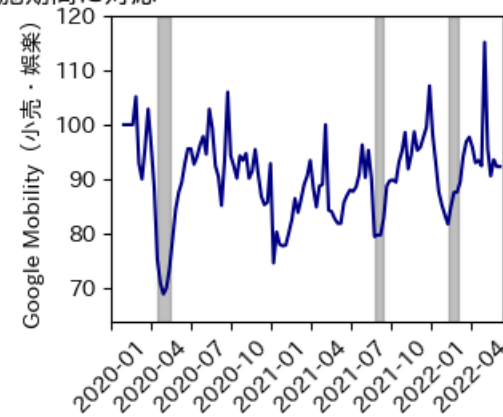

高知県

※灰色の帯は緊急事態宣言・まん延防止等重点措置実施期間に対応