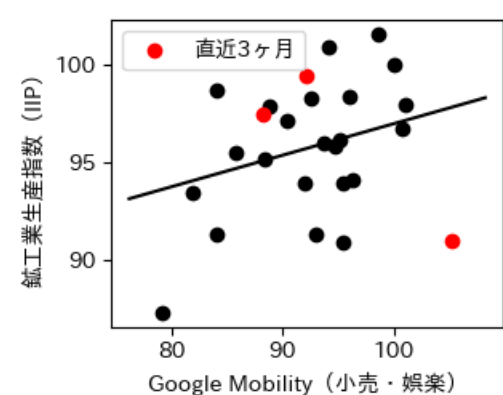

岡山県

※灰色の帯は緊急事態宣言・まん延防止等重点措置実施期間に対応