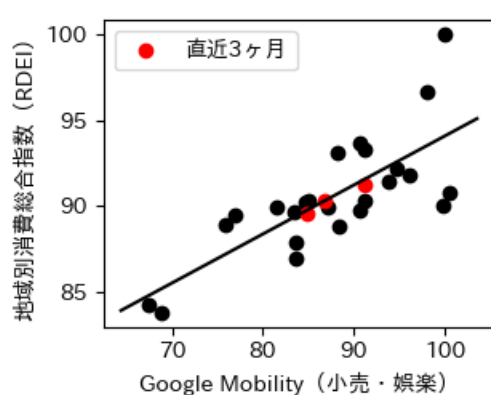

京都府

※灰色の帯は緊急事態宣言・まん延防止等重点措置実施期間に対応