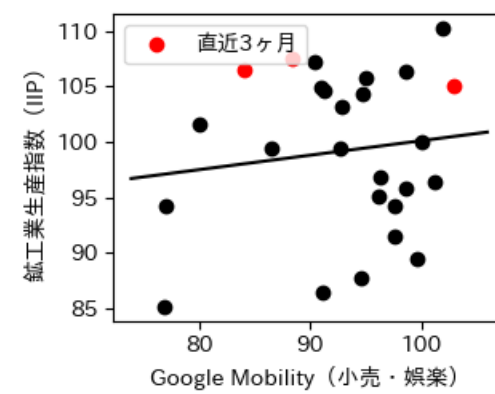

長野県

※灰色の帯は緊急事態宣言・まん延防止等重点措置実施期間に対応