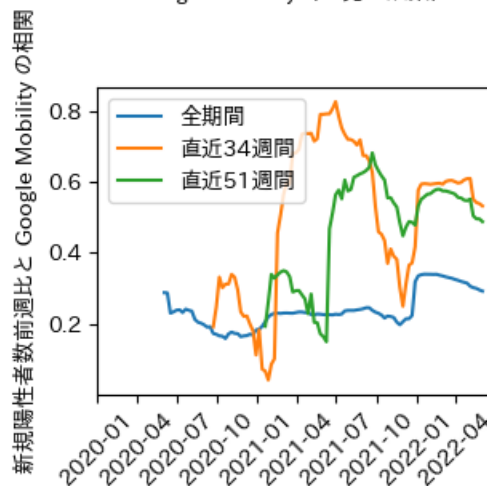

神奈川県

※灰色の帯は緊急事態宣言・まん延防止等重点措置実施期間に対応