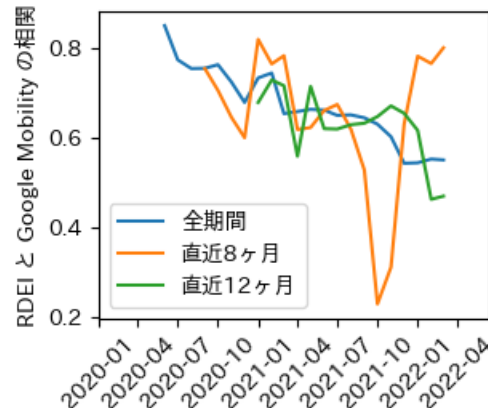

長崎県

※灰色の帯は緊急事態宣言・まん延防止等重点措置実施期間に対応