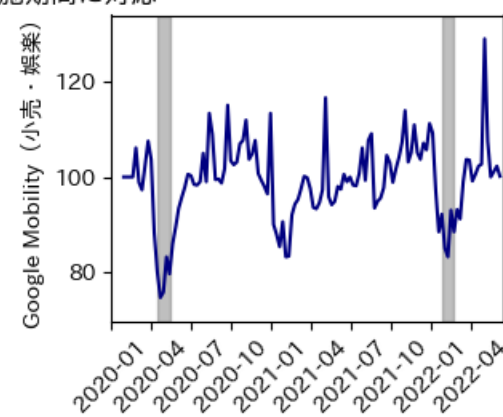

山形県

※灰色の帯は緊急事態宣言・まん延防止等重点措置実施期間に対応