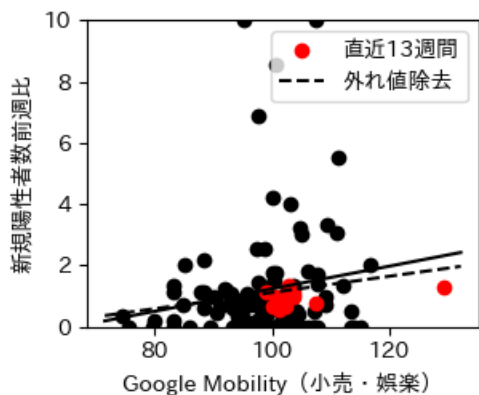

山形県

※灰色の帯は緊急事態宣言・まん延防止等重点措置実施期間に対応