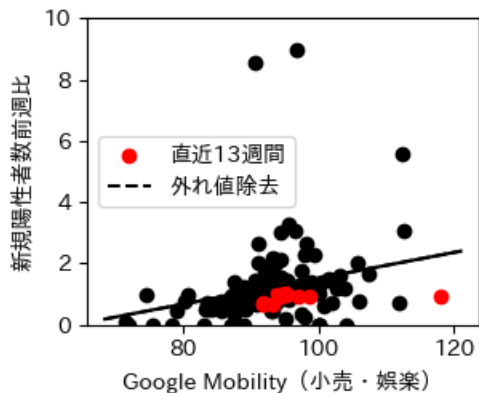

群馬県

※灰色の帯は緊急事態宣言・まん延防止等重点措置実施期間に対応