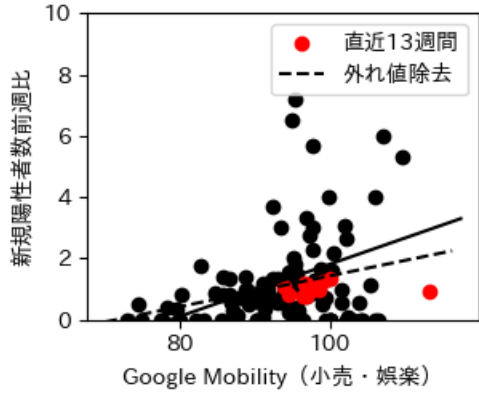

長崎県

※灰色の帯は緊急事態宣言・まん延防止等重点措置実施期間に対応