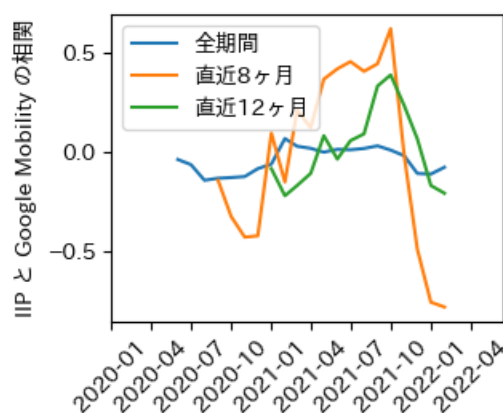

高知県

※灰色の帯は緊急事態宣言・まん延防止等重点措置実施期間に対応