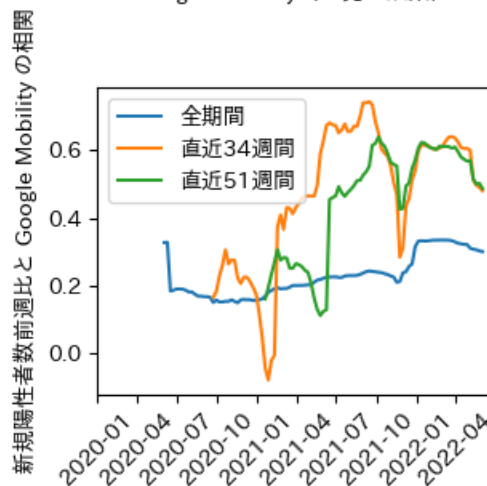

京都府

※灰色の帯は緊急事態宣言・まん延防止等重点措置実施期間に対応