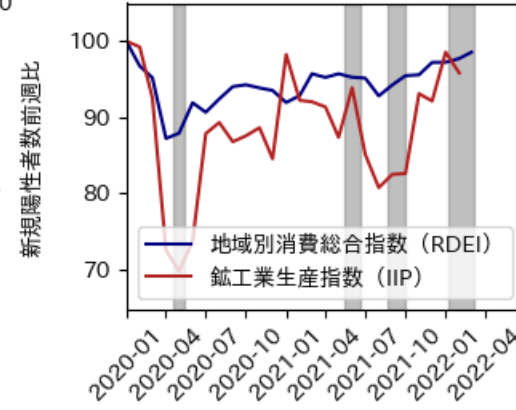

広島県

※灰色の帯は緊急事態宣言・まん延防止等重点措置実施期間に対応