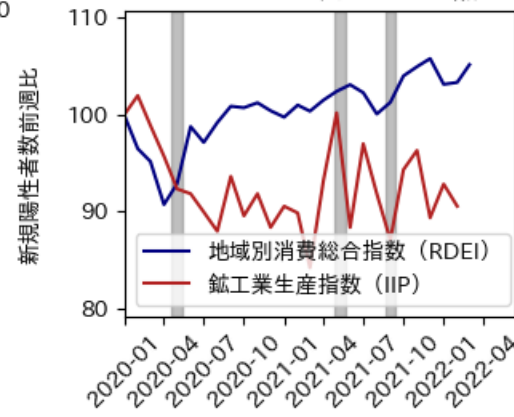

愛媛県

※灰色の帯は緊急事態宣言・まん延防止等重点措置実施期間に対応