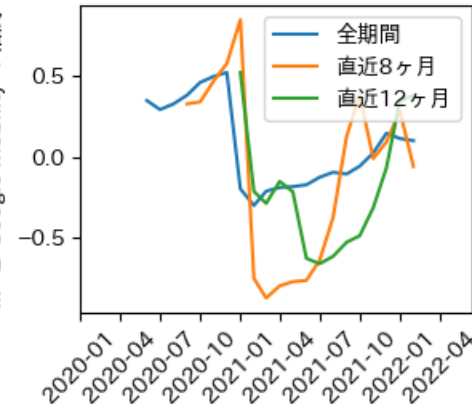

# 青森県

※灰色の帯は緊急事態宣言・まん延防止等重点措置実施期間に対応

# 岩手県

※灰色の帯は緊急事態宣言・まん延防止等重点措置実施期間に対応

新規陽性者数前週比と Google Mobility の相関

RDEI と Google Mobility の相関

IIP と Google Mobility の相関

# 宮城県

※灰色の帯は緊急事態宣言・まん延防止等重点措置実施期間に対応