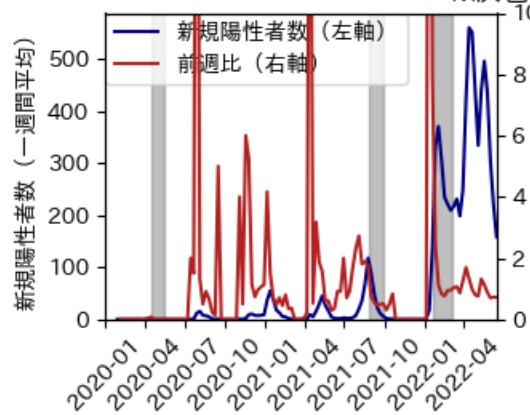

宮崎県

※灰色の帯は緊急事態宣言・まん延防止等重点措置実施期間に対応