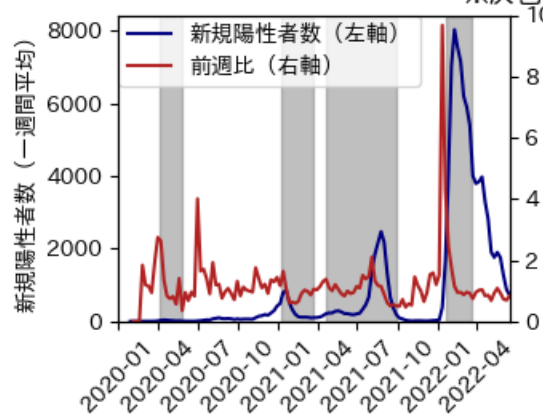

神奈川県

※灰色の帯は緊急事態宣言・まん延防止等重点措置実施期間に対応