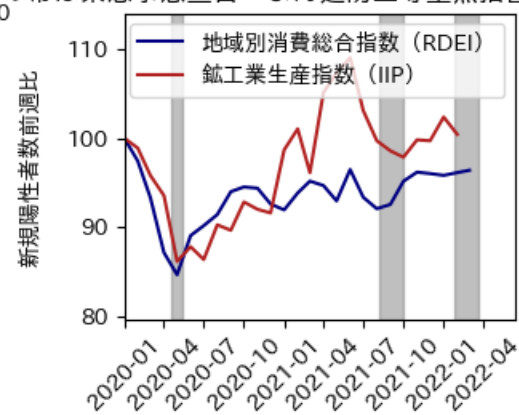

茨城県

※灰色の帯は緊急事態宣言・まん延防止等重点措置実施期間に対応