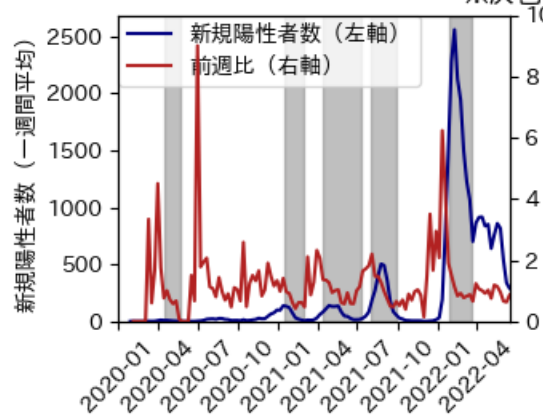

京都府

※灰色の帯は緊急事態宣言・まん延防止等重点措置実施期間に対応