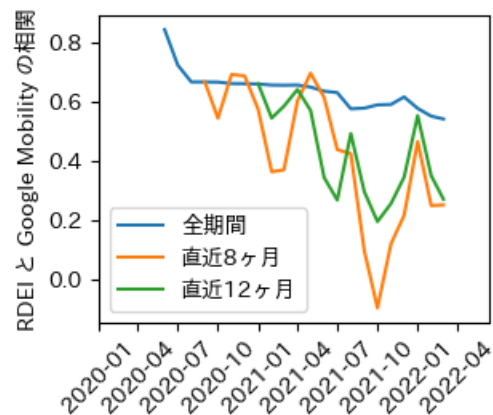

北海道

※灰色の帯は緊急事態宣言・まん延防止等重点措置実施期間に対応