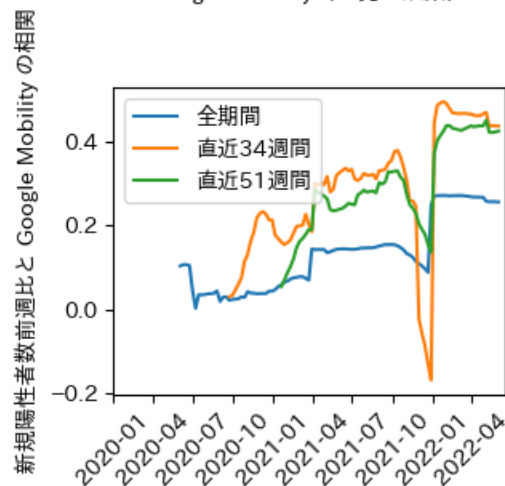

宮崎県

※灰色の帯は緊急事態宣言・まん延防止等重点措置実施期間に対応