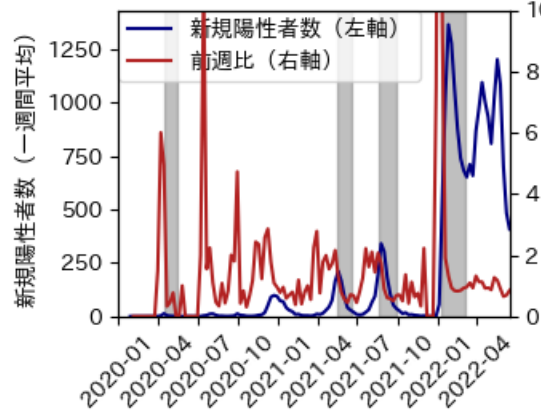

広島県

※灰色の帯は緊急事態宣言・まん延防止等重点措置実施期間に対応