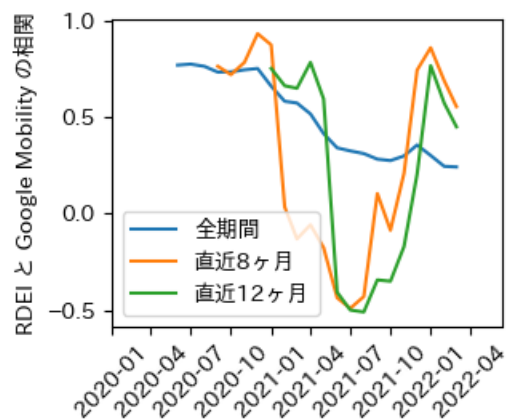

香川県

※灰色の帯は緊急事態宣言・まん延防止等重点措置実施期間に対応