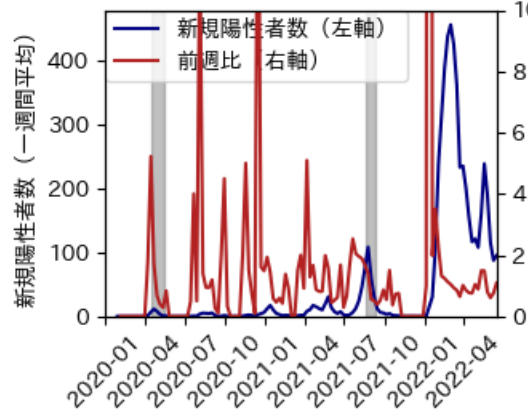

富山県

※灰色の帯は緊急事態宣言・まん延防止等重点措置実施期間に対応