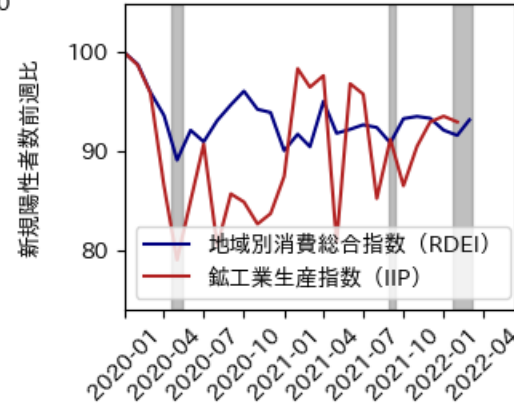

長崎県

※灰色の帯は緊急事態宣言・まん延防止等重点措置実施期間に対応