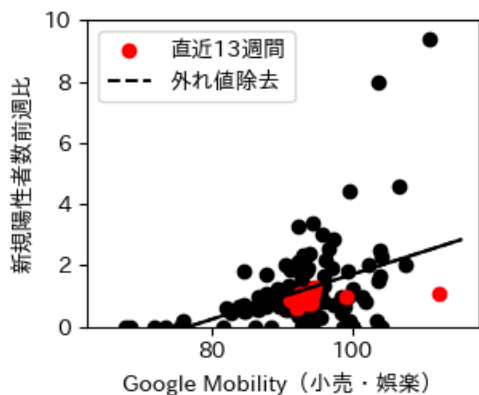

# 青森県

※灰色の帯は緊急事態宣言・まん延防止等重点措置実施期間に対応

# 岩手県

※灰色の帯は緊急事態宣言・まん延防止等重点措置実施期間に対応

新規陽性者数前週比と Google Mobility の相関

RDEI と Google Mobility の相関

IIP と Google Mobility の相関

# 宮城県

※灰色の帯は緊急事態宣言・まん延防止等重点措置実施期間に対応