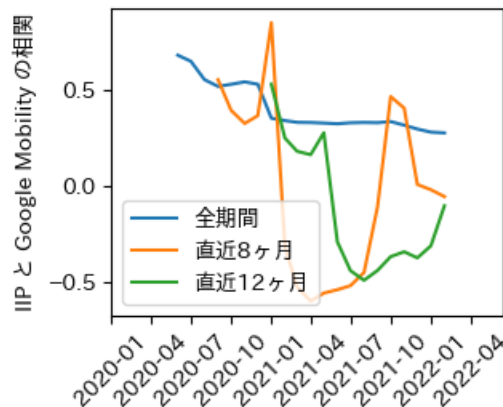

# 群馬県

※灰色の帯は緊急事態宣言・まん延防止等重点措置実施期間に対応

# 埼玉県

※灰色の帯は緊急事態宣言・まん延防止等重点措置実施期間に対応

新規陽性者数前週比と Google Mobility の相関