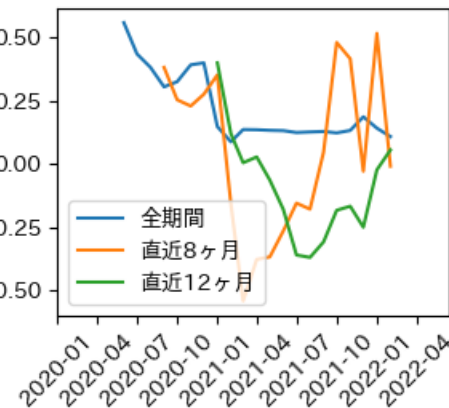

# 鳥取県

※灰色の帯は緊急事態宣言・まん延防止等重点措置実施期間に対応

新規陽性者数前週比と Google Mobility の相関

RDEI と Google Mobility の相関

IIP と Google Mobility の相関