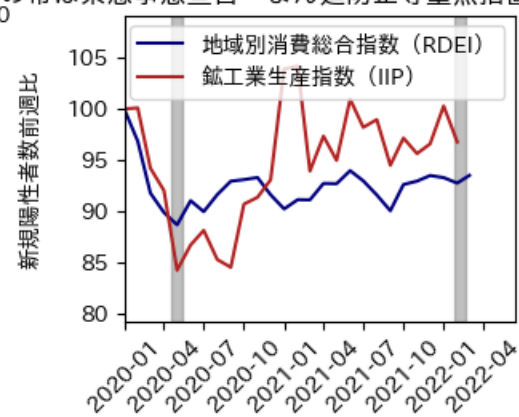

山形県

※灰色の帯は緊急事態宣言・まん延防止等重点措置実施期間に対応