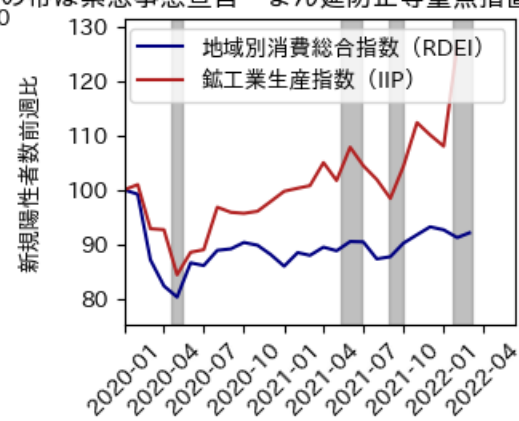

三重県

※灰色の帯は緊急事態宣言・まん延防止等重点措置実施期間に対応