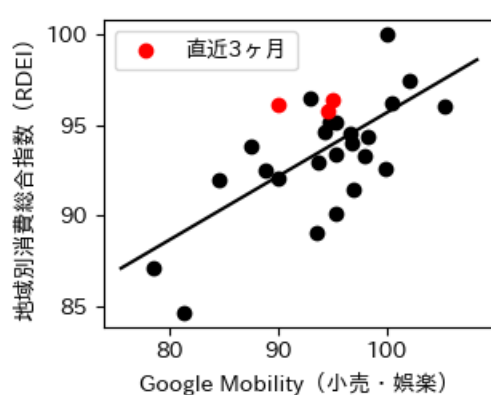

茨城県

※灰色の帯は緊急事態宣言・まん延防止等重点措置実施期間に対応