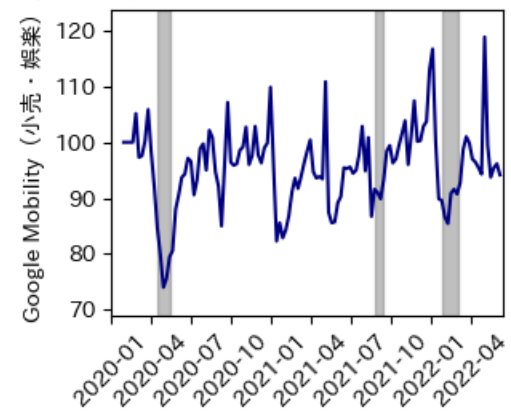

佐賀県

※灰色の帯は緊急事態宣言・まん延防止等重点措置実施期間に対応