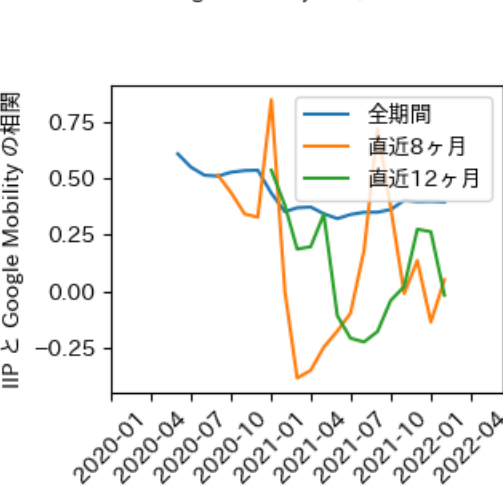

岐阜県

※灰色の帯は緊急事態宣言・まん延防止等重点措置実施期間に対応