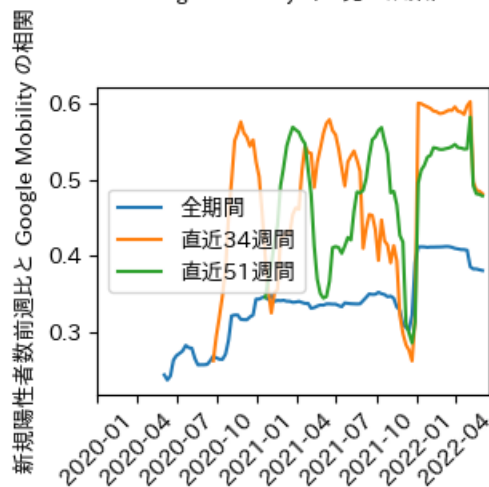

茨城県

※灰色の帯は緊急事態宣言・まん延防止等重点措置実施期間に対応