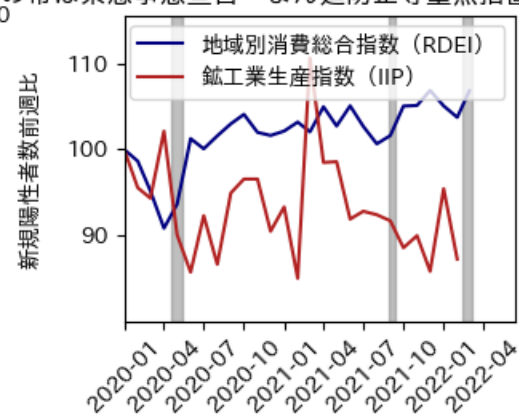

高知県

※灰色の帯は緊急事態宣言・まん延防止等重点措置実施期間に対応