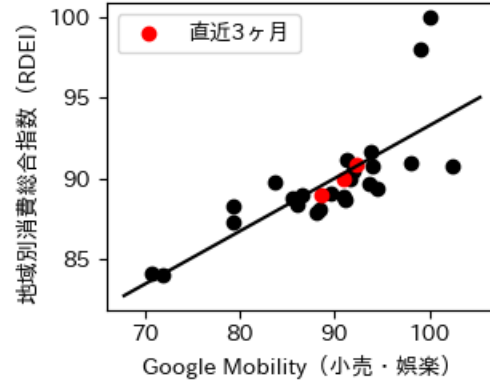

兵庫県

※灰色の帯は緊急事態宣言・まん延防止等重点措置実施期間に対応