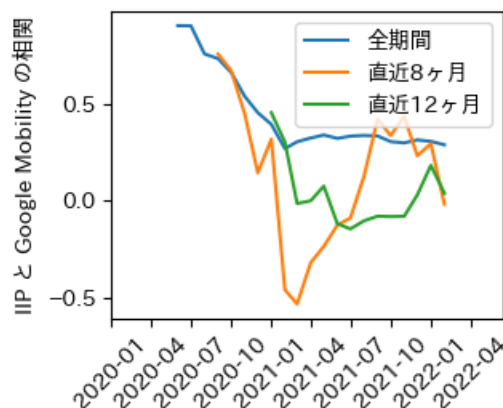

長崎県

※灰色の帯は緊急事態宣言・まん延防止等重点措置実施期間に対応