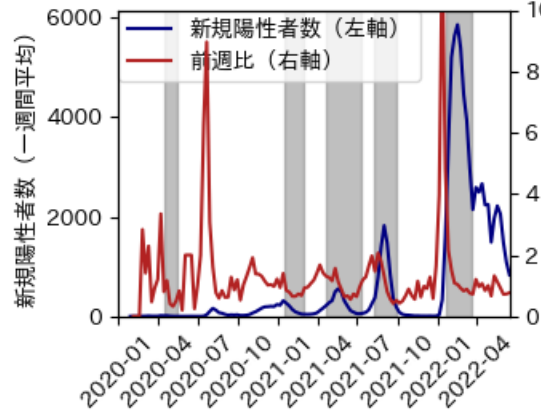

愛知県

※灰色の帯は緊急事態宣言・まん延防止等重点措置実施期間に対応