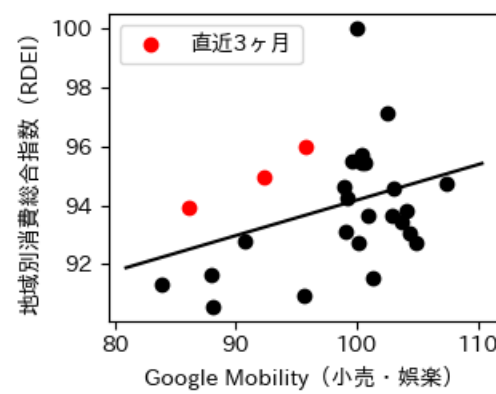

青森県

※灰色の帯は緊急事態宣言・まん延防止等重点措置実施期間に対応