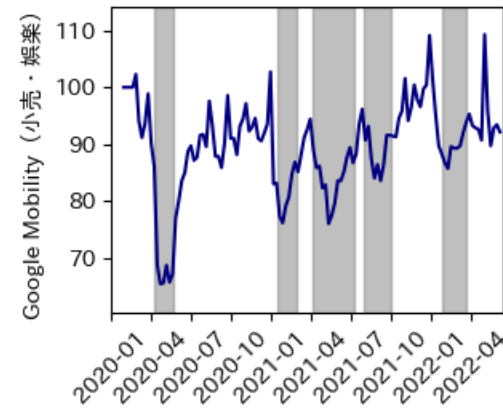

兵庫県

※灰色の帯は緊急事態宣言・まん延防止等重点措置実施期間に対応