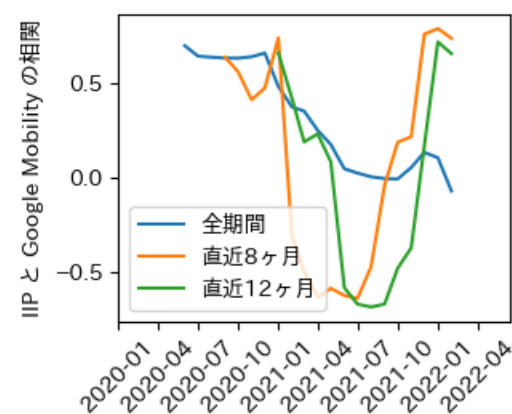

三重県

※灰色の帯は緊急事態宣言・まん延防止等重点措置実施期間に対応