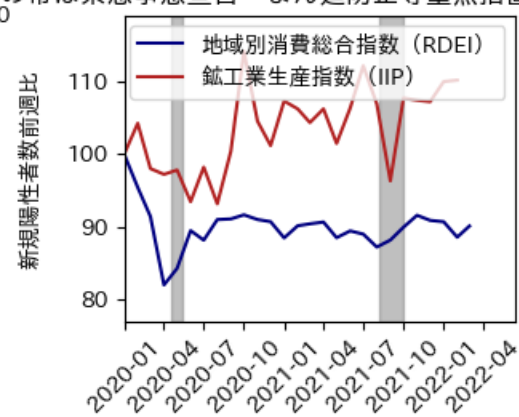

滋賀県

※灰色の帯は緊急事態宣言・まん延防止等重点措置実施期間に対応