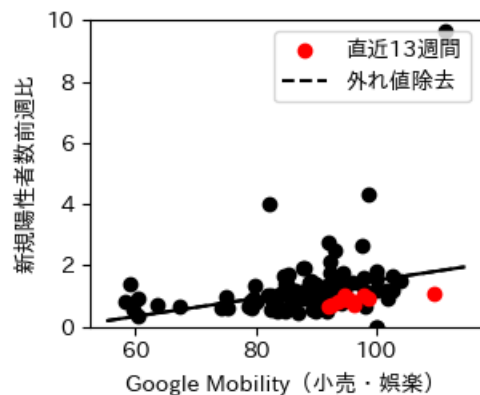

神奈川県

※灰色の帯は緊急事態宣言・まん延防止等重点措置実施期間に対応