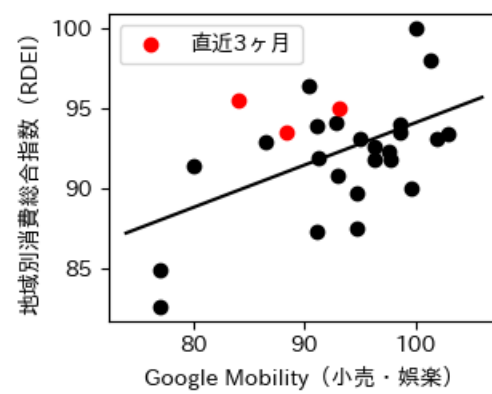

長野県

※灰色の帯は緊急事態宣言・まん延防止等重点措置実施期間に対応