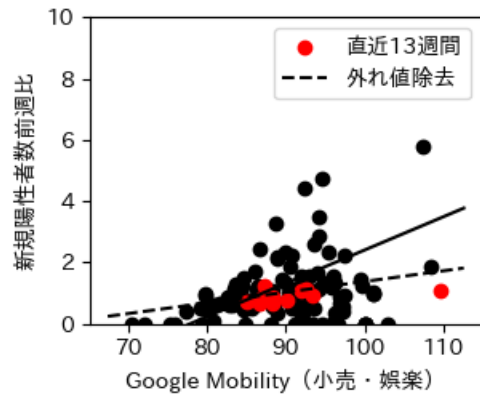

三重県

※灰色の帯は緊急事態宣言・まん延防止等重点措置実施期間に対応