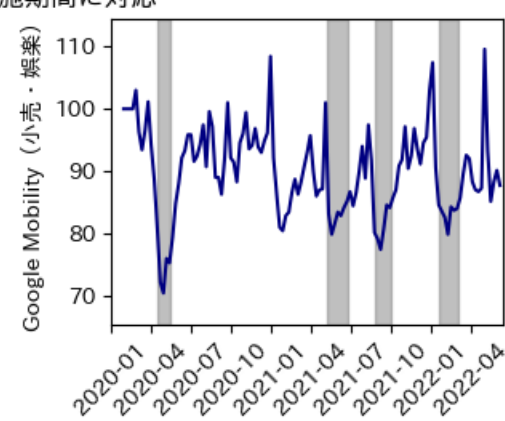

三重県

※灰色の帯は緊急事態宣言・まん延防止等重点措置実施期間に対応