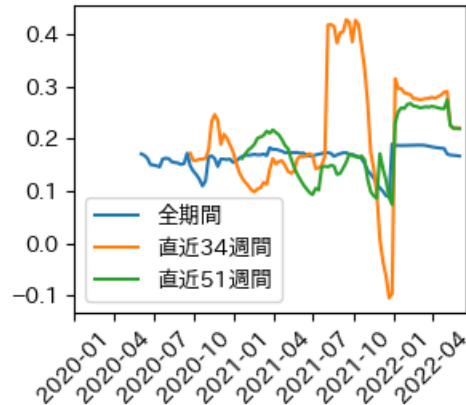

# 富山県

※灰色の帯は緊急事態宣言・まん延防止等重点措置実施期間に対応

新規陽性者数前週比と Google Mobility の相関

RDEI と Google Mobility の相関

IIP と Google Mobility の相関