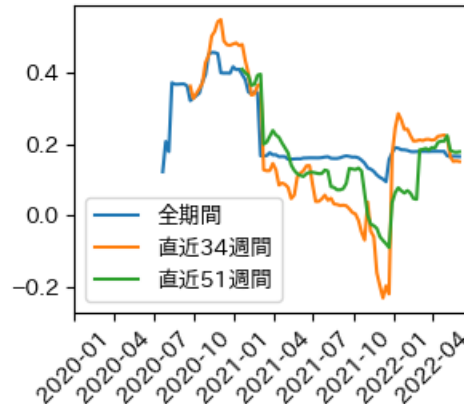

新規陽性者数前週比と Google Mobility の相関