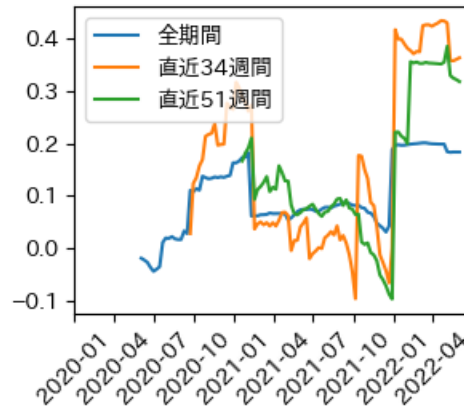

新規陽性者数前週比と Google Mobility の相関