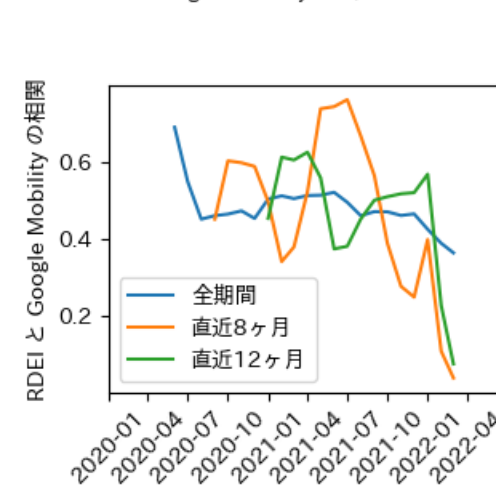

青森県

※灰色の帯は緊急事態宣言・まん延防止等重点措置実施期間に対応