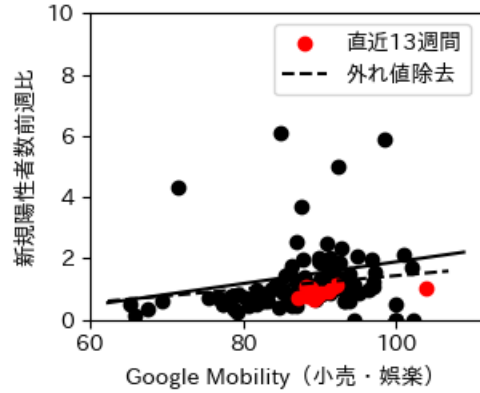

福岡県

※灰色の帯は緊急事態宣言・まん延防止等重点措置実施期間に対応