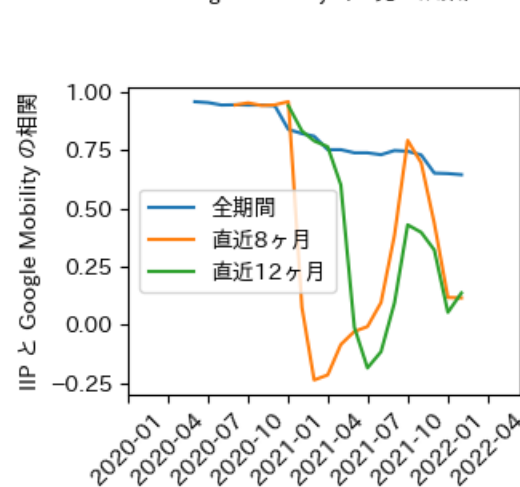

静岡県

※灰色の帯は緊急事態宣言・まん延防止等重点措置実施期間に対応