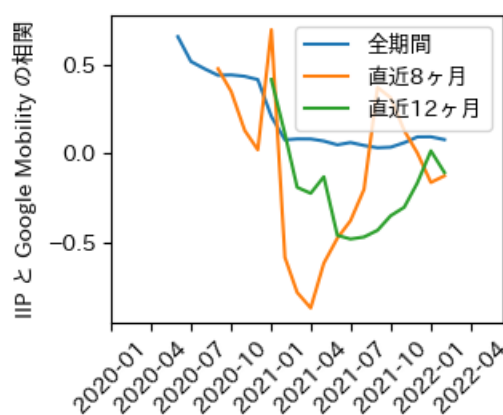

茨城県

※灰色の帯は緊急事態宣言・まん延防止等重点措置実施期間に対応