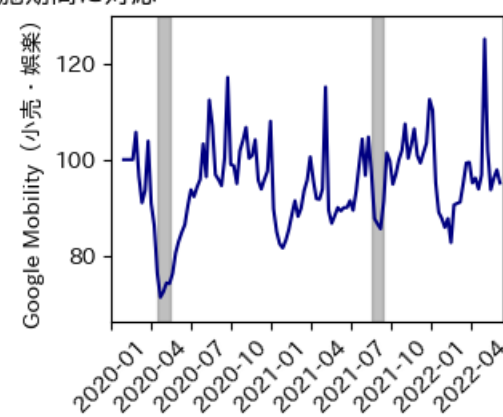

山梨県

※灰色の帯は緊急事態宣言・まん延防止等重点措置実施期間に対応