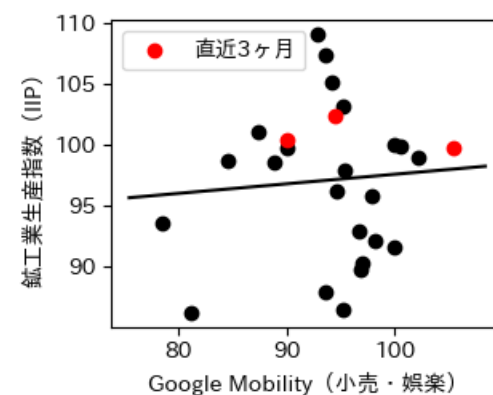

茨城県

※灰色の帯は緊急事態宣言・まん延防止等重点措置実施期間に対応