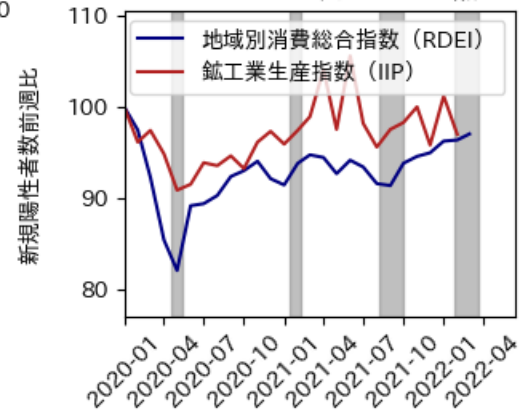

栃木県

※灰色の帯は緊急事態宣言・まん延防止等重点措置実施期間に対応