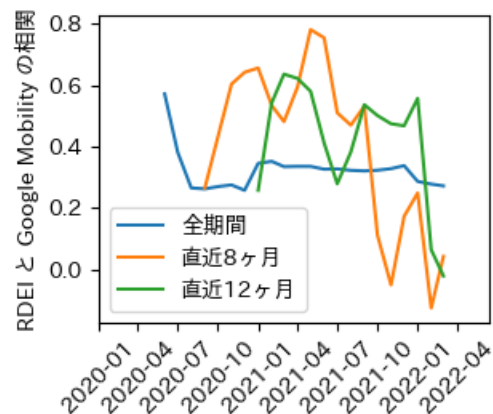

秋田県

※灰色の帯は緊急事態宣言・まん延防止等重点措置実施期間に対応