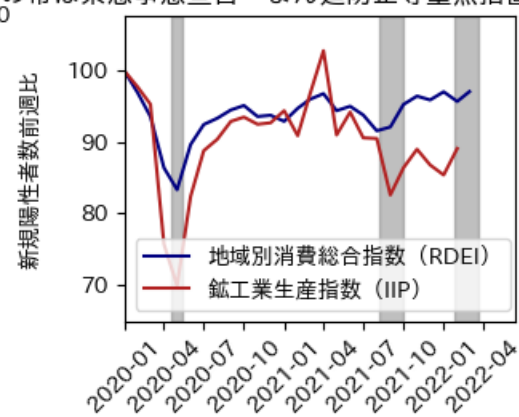

静岡県

※灰色の帯は緊急事態宣言・まん延防止等重点措置実施期間に対応