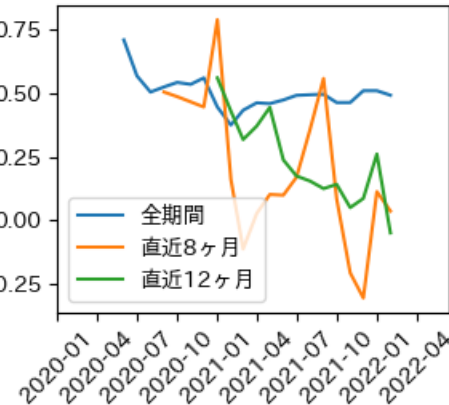

# 富山県

※灰色の帯は緊急事態宣言・まん延防止等重点措置実施期間に対応

新規陽性者数前週比と Google Mobility の相関

RDEI と Google Mobility の相関

IIP と Google Mobility の相関