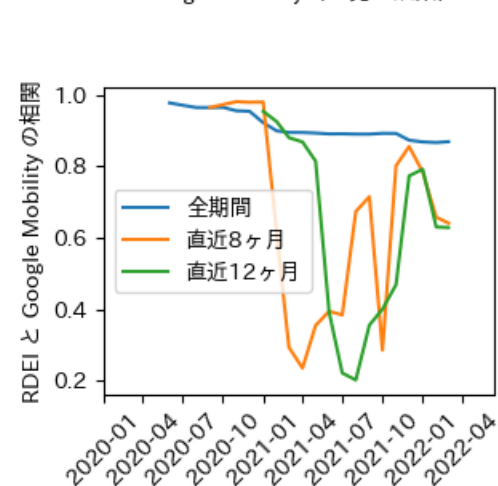

神奈川県

※灰色の帯は緊急事態宣言・まん延防止等重点措置実施期間に対応