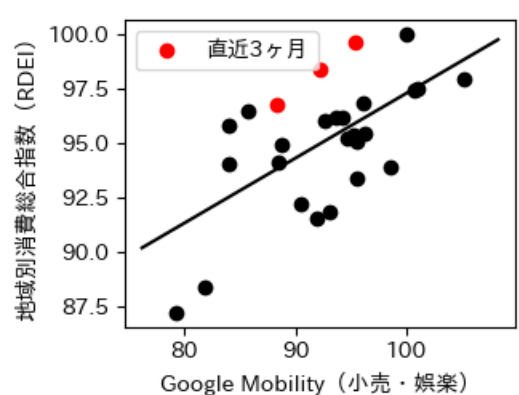

岡山県

※灰色の帯は緊急事態宣言・まん延防止等重点措置実施期間に対応