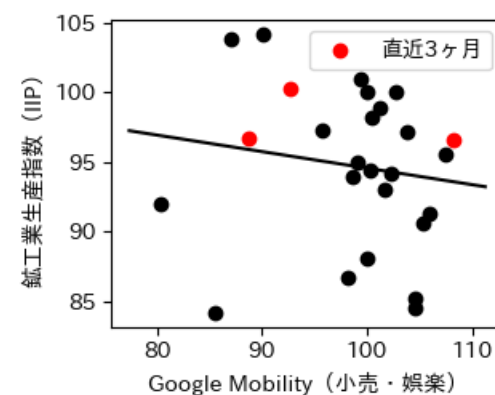

山形県

※灰色の帯は緊急事態宣言・まん延防止等重点措置実施期間に対応