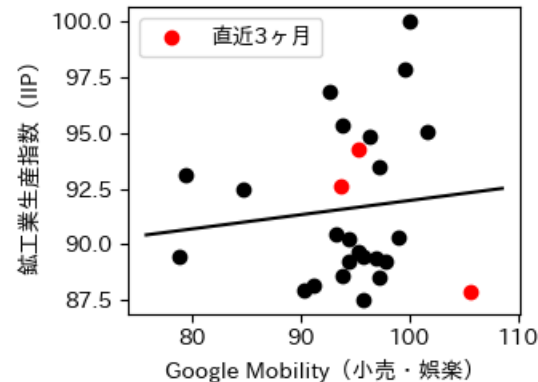

奈良県

※灰色の帯は緊急事態宣言・まん延防止等重点措置実施期間に対応