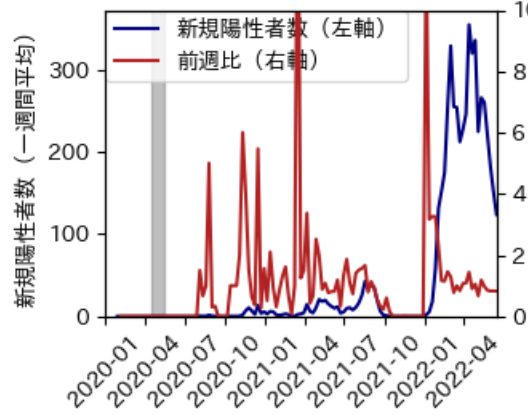

岩手県

※灰色の帯は緊急事態宣言・まん延防止等重点措置実施期間に対応