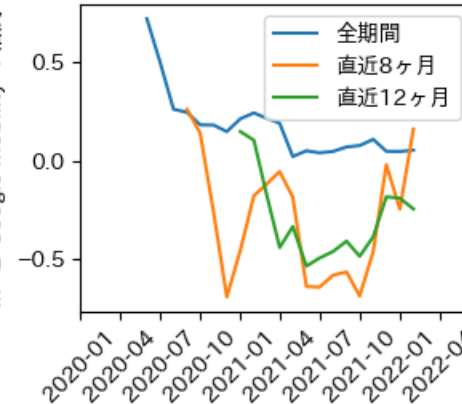

# 愛媛県

※灰色の帯は緊急事態宣言・まん延防止等重点措置実施期間に対応

新規陽性者数前週比と Google Mobility の相関

RDEI と Google Mobility の相関

IIP と Google Mobility の相関