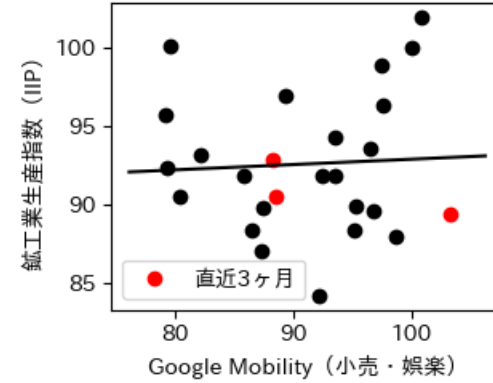

愛媛県

※灰色の帯は緊急事態宣言・まん延防止等重点措置実施期間に対応