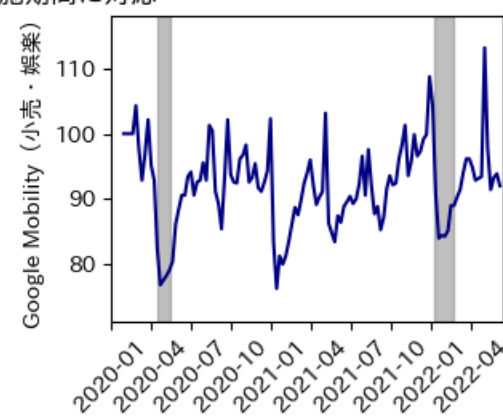

山口県

※灰色の帯は緊急事態宣言・まん延防止等重点措置実施期間に対応