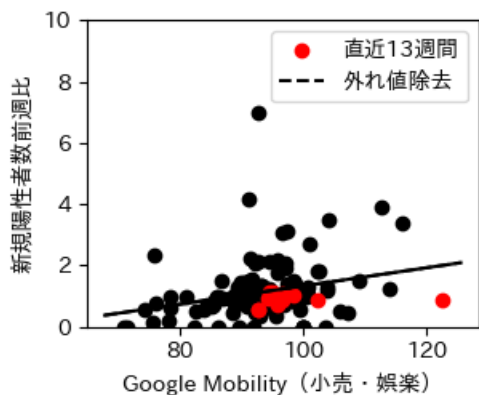

栃木県

※灰色の帯は緊急事態宣言・まん延防止等重点措置実施期間に対応