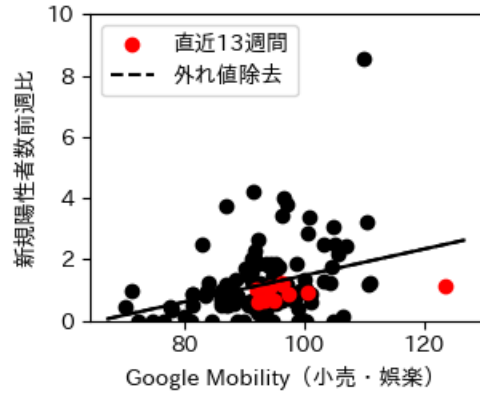

長野県

※灰色の帯は緊急事態宣言・まん延防止等重点措置実施期間に対応