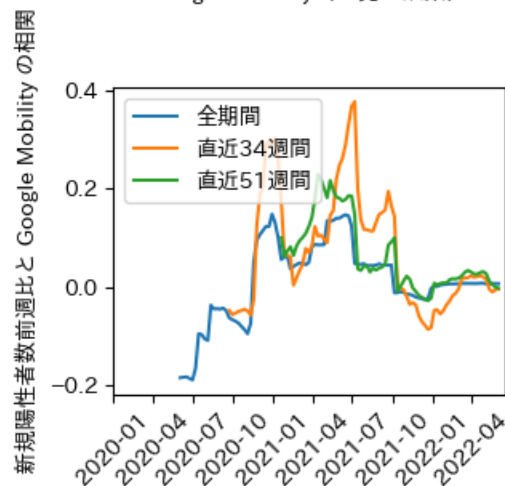

島根県

※灰色の帯は緊急事態宣言・まん延防止等重点措置実施期間に対応