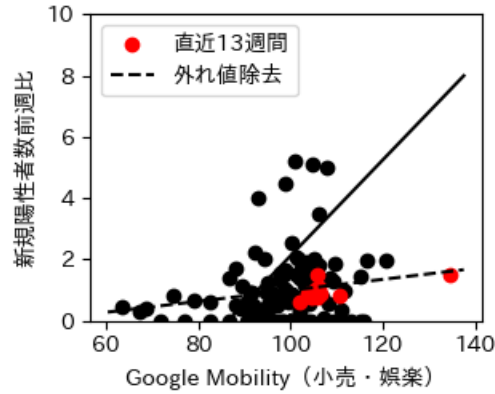

富山県

※灰色の帯は緊急事態宣言・まん延防止等重点措置実施期間に対応