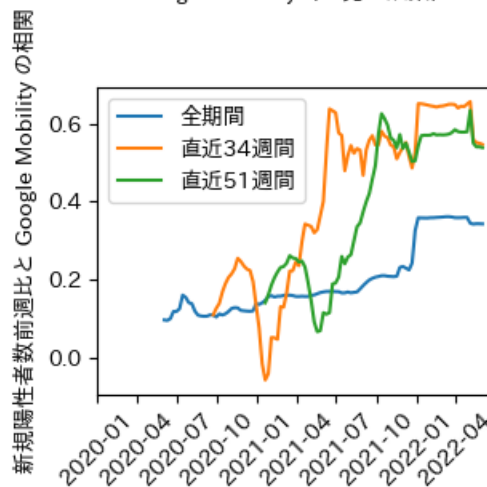

静岡県

※灰色の帯は緊急事態宣言・まん延防止等重点措置実施期間に対応