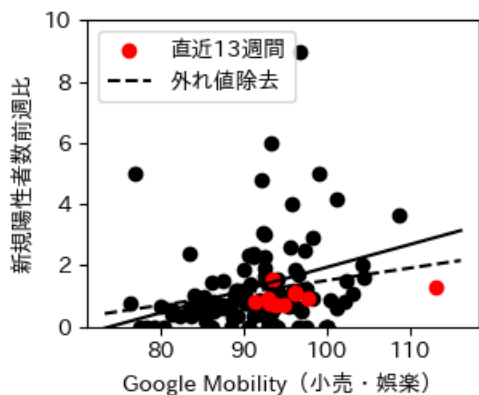

山口県

※灰色の帯は緊急事態宣言・まん延防止等重点措置実施期間に対応