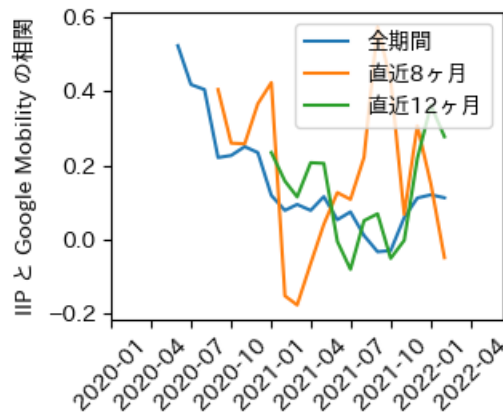

熊本県

※灰色の帯は緊急事態宣言・まん延防止等重点措置実施期間に対応