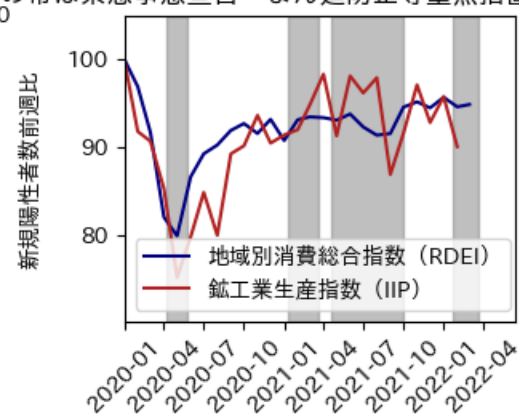

神奈川県

※灰色の帯は緊急事態宣言・まん延防止等重点措置実施期間に対応