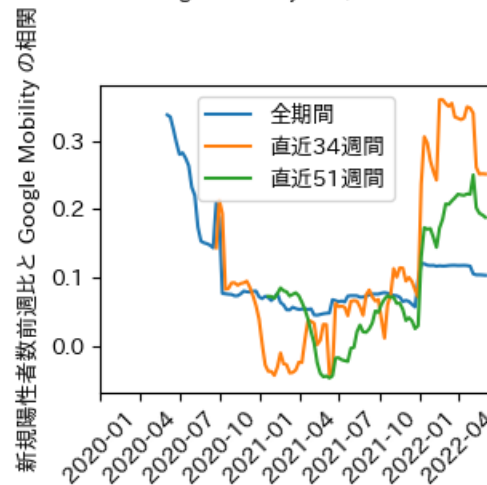

青森県

※灰色の帯は緊急事態宣言・まん延防止等重点措置実施期間に対応