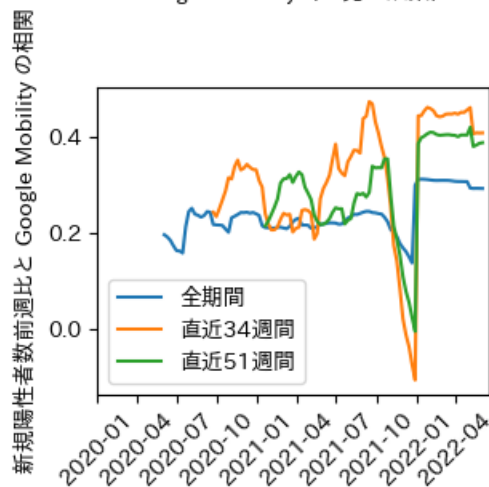

大分県

※灰色の帯は緊急事態宣言・まん延防止等重点措置実施期間に対応