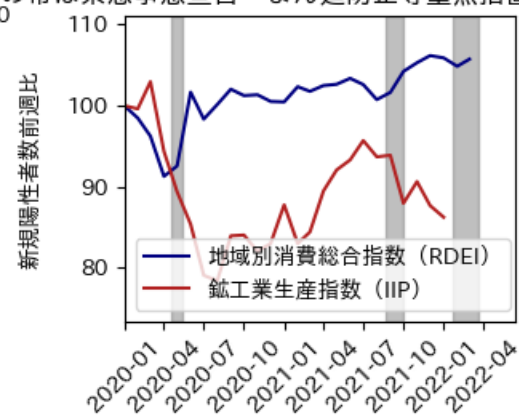

香川県

※灰色の帯は緊急事態宣言・まん延防止等重点措置実施期間に対応