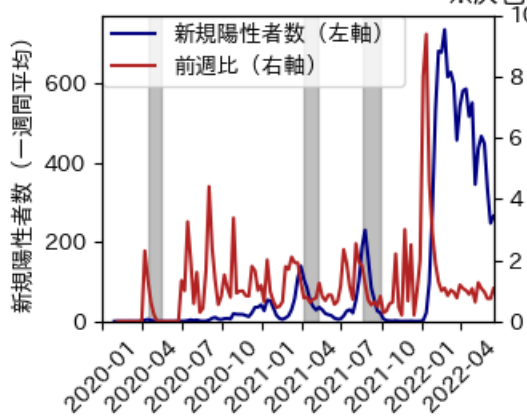

宮城県

※灰色の帯は緊急事態宣言・まん延防止等重点措置実施期間に対応