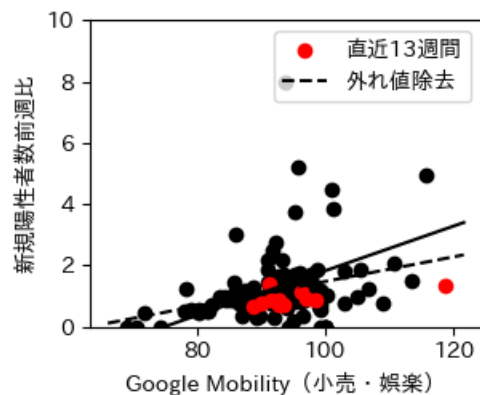

静岡県

※灰色の帯は緊急事態宣言・まん延防止等重点措置実施期間に対応