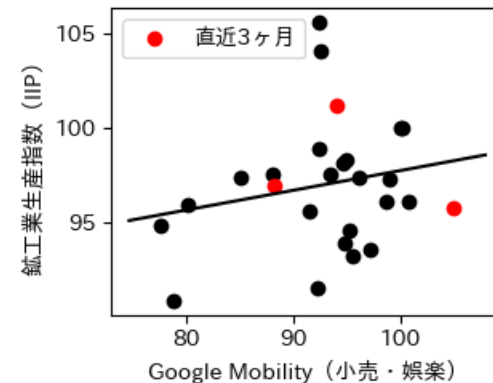

栃木県

※灰色の帯は緊急事態宣言・まん延防止等重点措置実施期間に対応