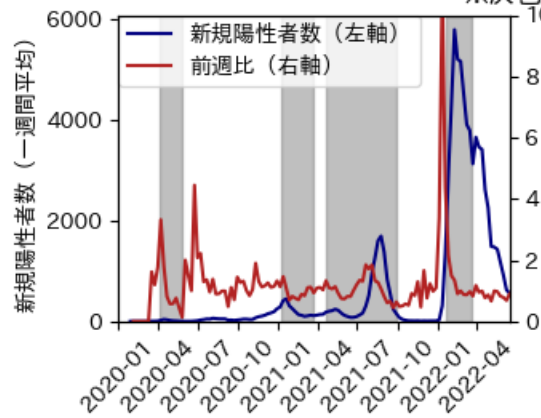

# 群馬県

※灰色の帯は緊急事態宣言・まん延防止等重点措置実施期間に対応

# 埼玉県

※灰色の帯は緊急事態宣言・まん延防止等重点措置実施期間に対応

新規陽性者数前週比と Google Mobility の相関