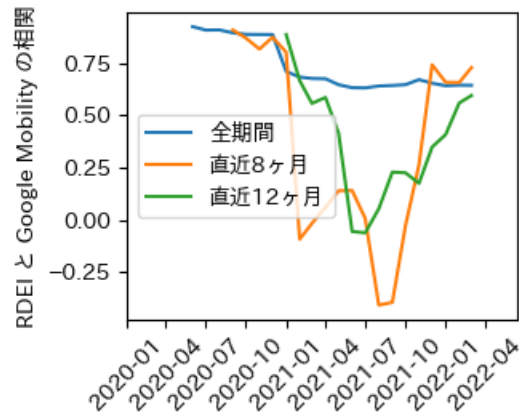

熊本県

※灰色の帯は緊急事態宣言・まん延防止等重点措置実施期間に対応