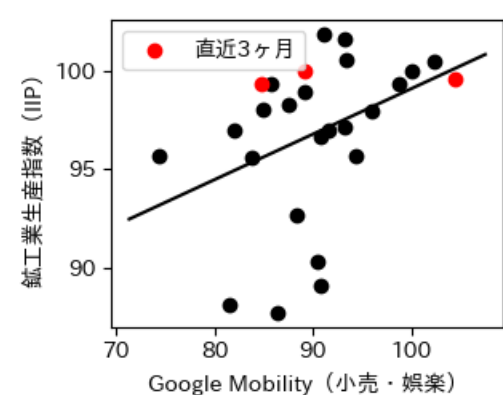

宮崎県

※灰色の帯は緊急事態宣言・まん延防止等重点措置実施期間に対応