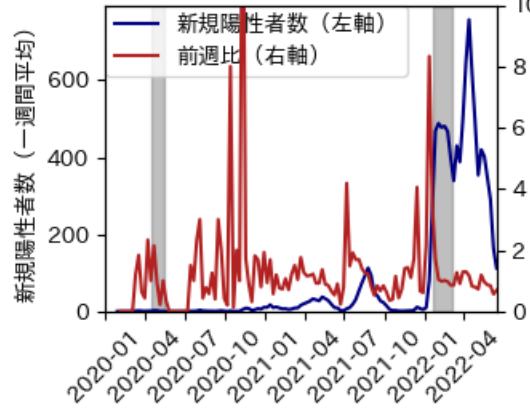

新潟県

※灰色の帯は緊急事態宣言・まん延防止等重点措置実施期間に対応