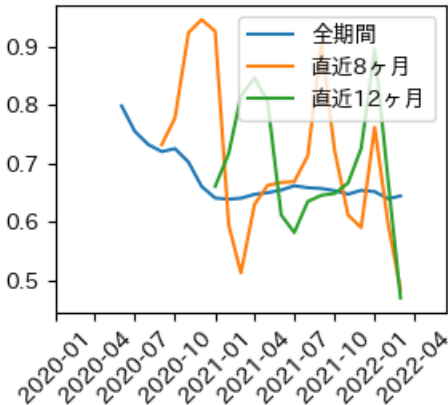

# 富山県

※灰色の帯は緊急事態宣言・まん延防止等重点措置実施期間に対応

新規陽性者数前週比と Google Mobility の相関

RDEI と Google Mobility の相関

IIP と Google Mobility の相関