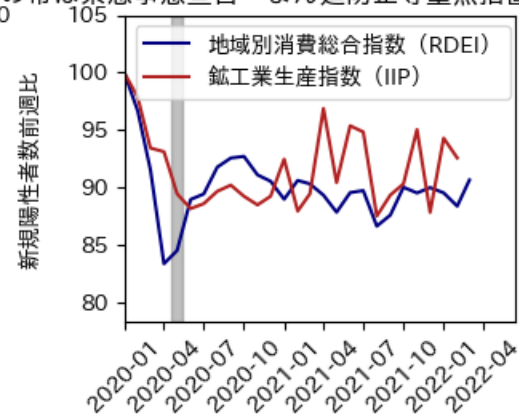

奈良県

※灰色の帯は緊急事態宣言・まん延防止等重点措置実施期間に対応