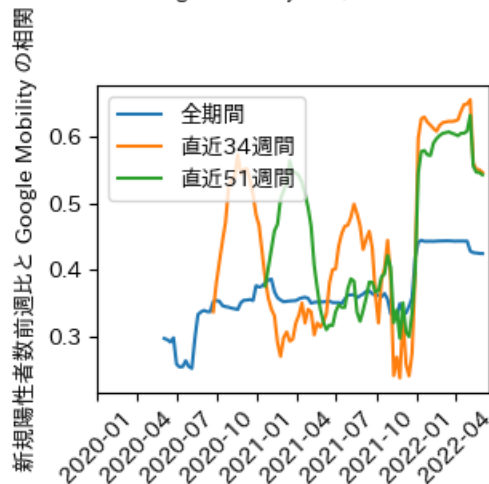

宮城県

※灰色の帯は緊急事態宣言・まん延防止等重点措置実施期間に対応