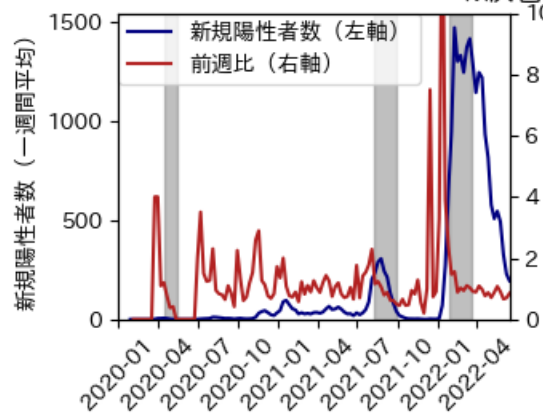

茨城県

※灰色の帯は緊急事態宣言・まん延防止等重点措置実施期間に対応