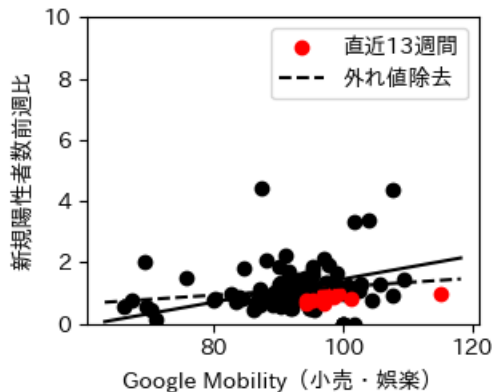

# 群馬県

※灰色の帯は緊急事態宣言・まん延防止等重点措置実施期間に対応

# 埼玉県

※灰色の帯は緊急事態宣言・まん延防止等重点措置実施期間に対応

新規陽性者数前週比と Google Mobility の相関