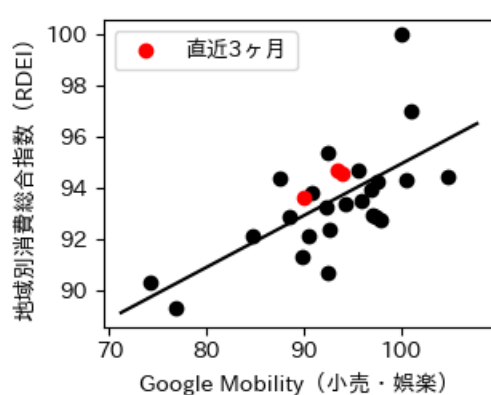

宮城県

※灰色の帯は緊急事態宣言・まん延防止等重点措置実施期間に対応