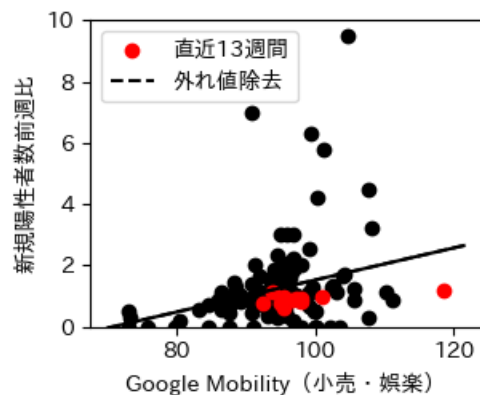

滋賀県

※灰色の帯は緊急事態宣言・まん延防止等重点措置実施期間に対応