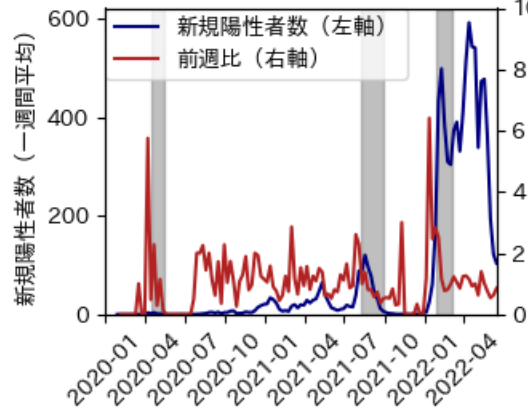

福島県

※灰色の帯は緊急事態宣言・まん延防止等重点措置実施期間に対応