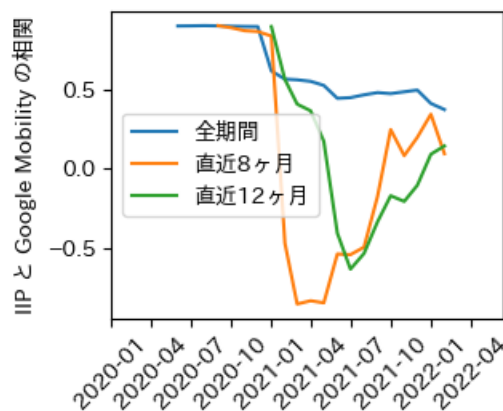

広島県

※灰色の帯は緊急事態宣言・まん延防止等重点措置実施期間に対応