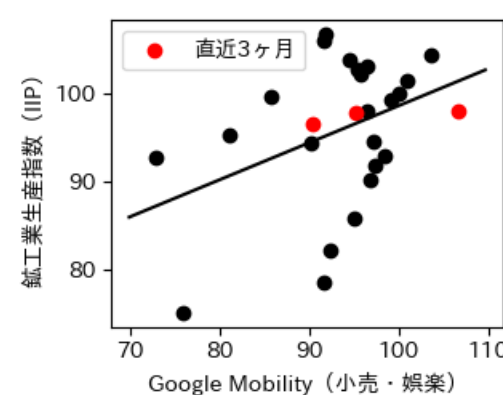

岐阜県

※灰色の帯は緊急事態宣言・まん延防止等重点措置実施期間に対応