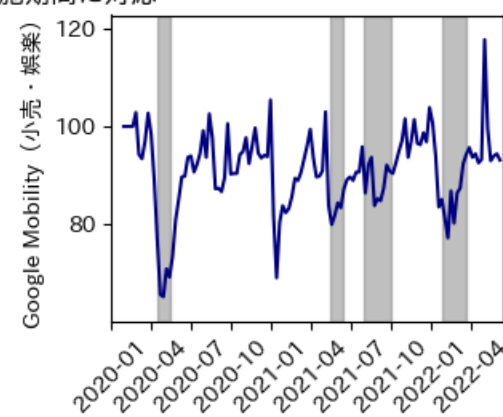

石川県

※灰色の帯は緊急事態宣言・まん延防止等重点措置実施期間に対応