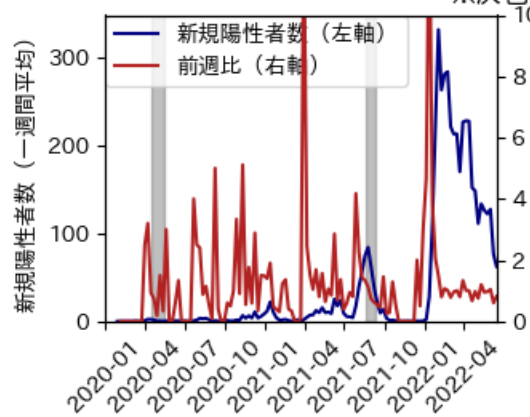

山梨県

※灰色の帯は緊急事態宣言・まん延防止等重点措置実施期間に対応