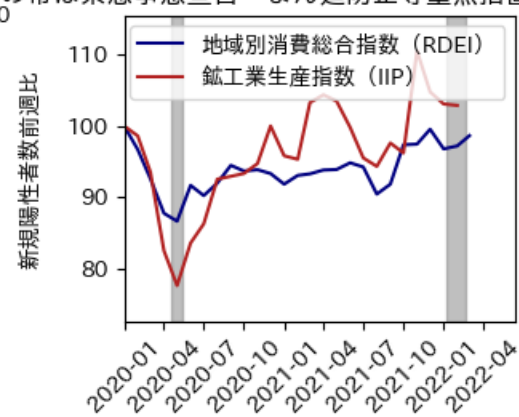

山口県

※灰色の帯は緊急事態宣言・まん延防止等重点措置実施期間に対応