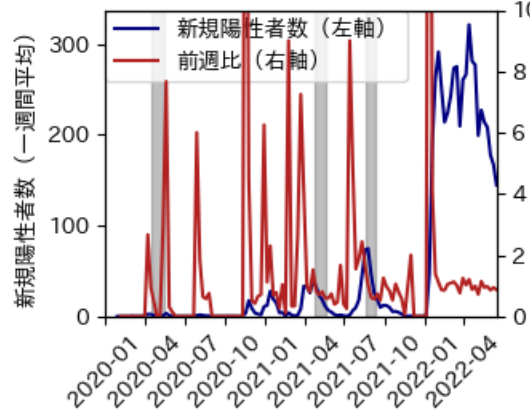

愛媛県

※灰色の帯は緊急事態宣言・まん延防止等重点措置実施期間に対応