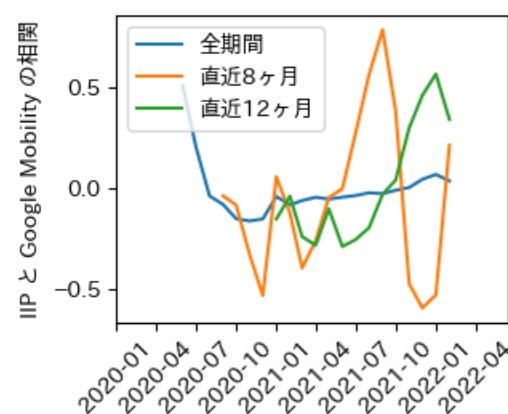

秋田県

※灰色の帯は緊急事態宣言・まん延防止等重点措置実施期間に対応