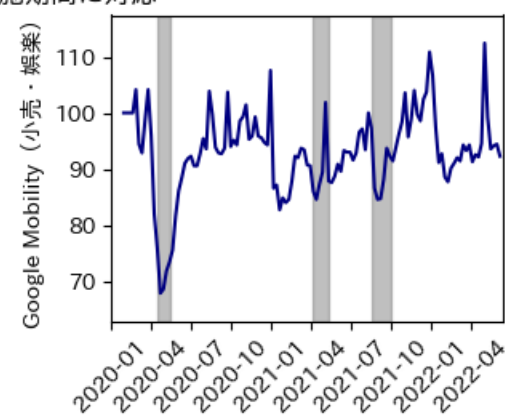

宮城県

※灰色の帯は緊急事態宣言・まん延防止等重点措置実施期間に対応