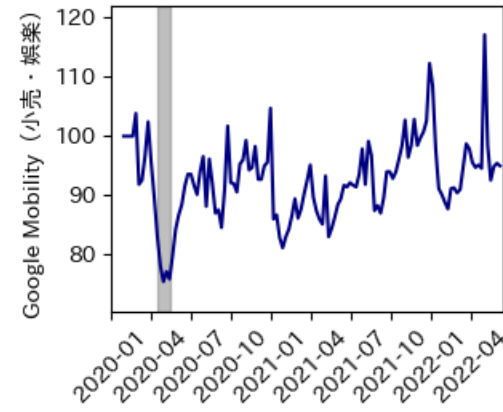

徳島県

※灰色の帯は緊急事態宣言・まん延防止等重点措置実施期間に対応