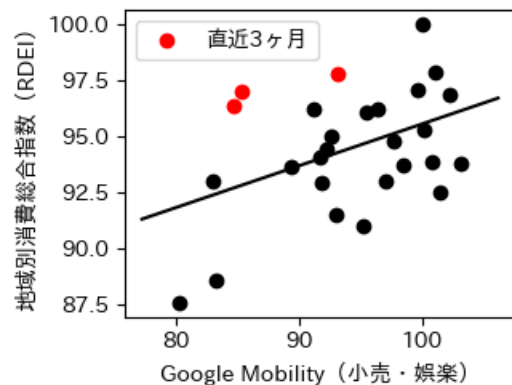

島根県

※灰色の帯は緊急事態宣言・まん延防止等重点措置実施期間に対応