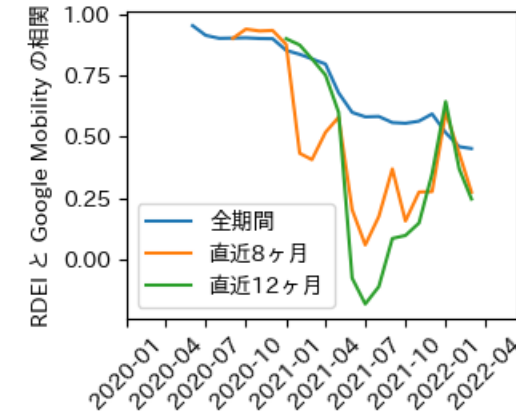

広島県

※灰色の帯は緊急事態宣言・まん延防止等重点措置実施期間に対応