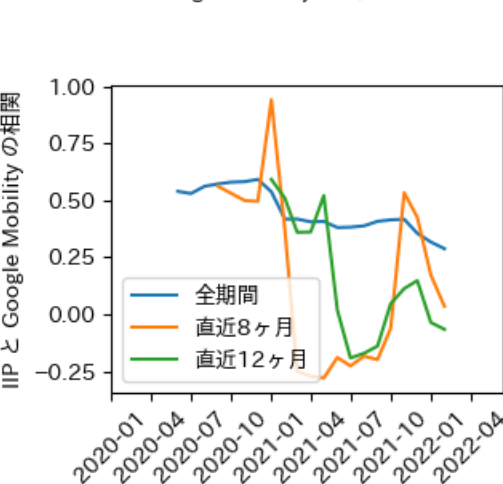

群馬県

※灰色の帯は緊急事態宣言・まん延防止等重点措置実施期間に対応