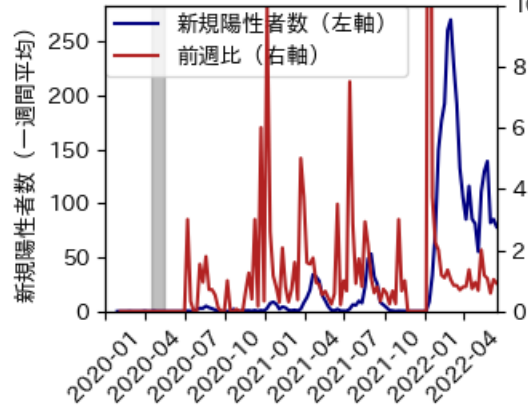

徳島県

※灰色の帯は緊急事態宣言・まん延防止等重点措置実施期間に対応