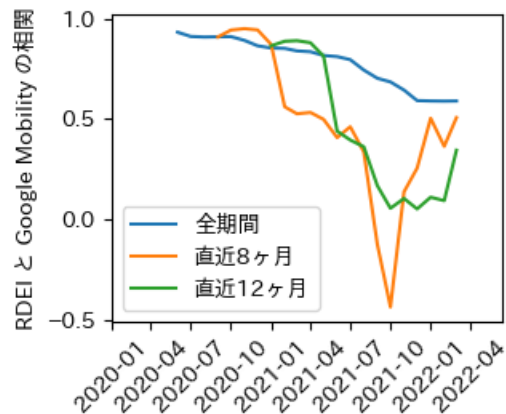

奈良県

※灰色の帯は緊急事態宣言・まん延防止等重点措置実施期間に対応