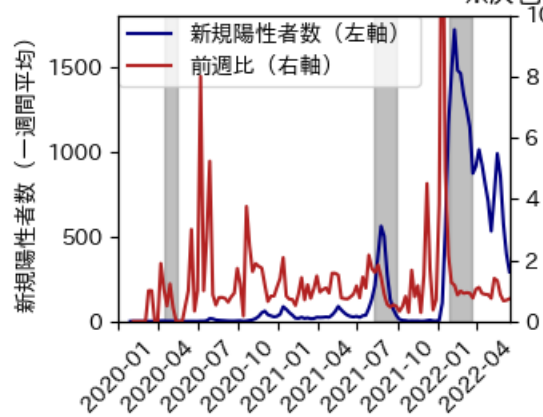

静岡県

※灰色の帯は緊急事態宣言・まん延防止等重点措置実施期間に対応