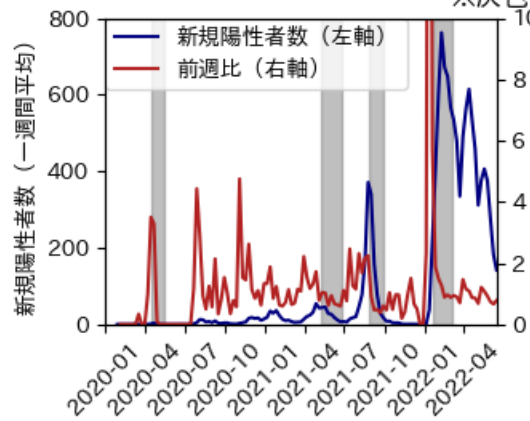

三重県

※灰色の帯は緊急事態宣言・まん延防止等重点措置実施期間に対応