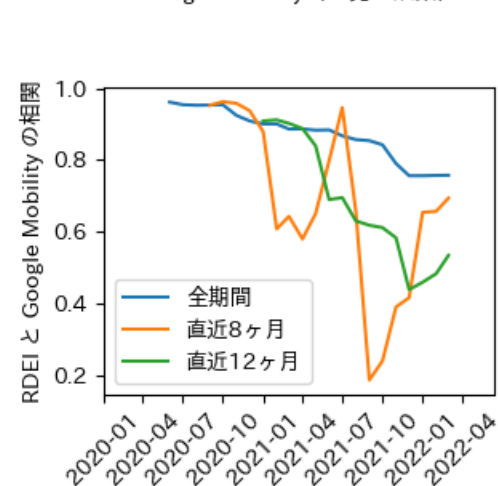

京都府

※灰色の帯は緊急事態宣言・まん延防止等重点措置実施期間に対応