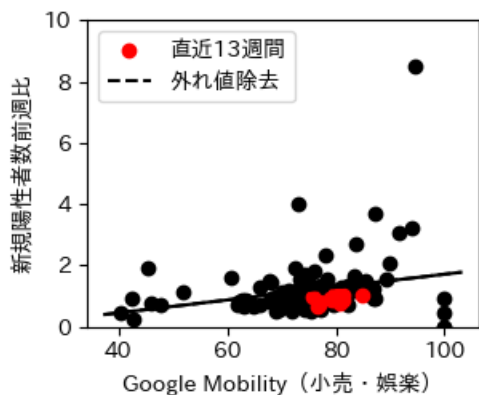

東京都

※灰色の帯は緊急事態宣言・まん延防止等重点措置実施期間に対応