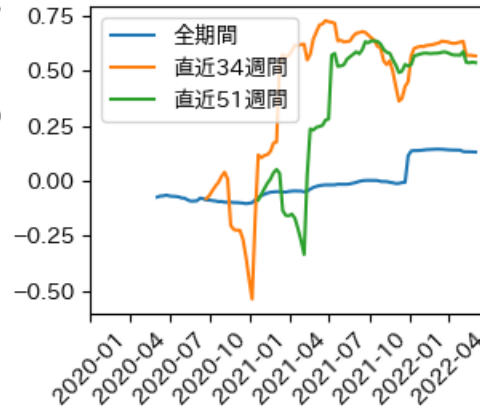

新規陽性者数前週比と Google Mobility の相関