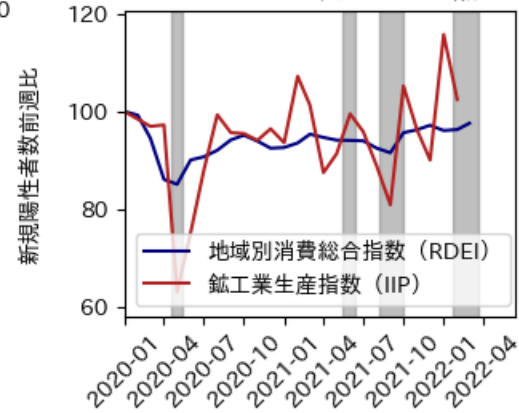

群馬県

※灰色の帯は緊急事態宣言・まん延防止等重点措置実施期間に対応