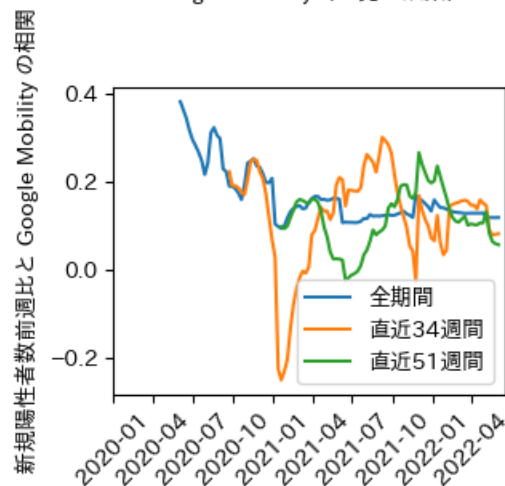

秋田県

※灰色の帯は緊急事態宣言・まん延防止等重点措置実施期間に対応