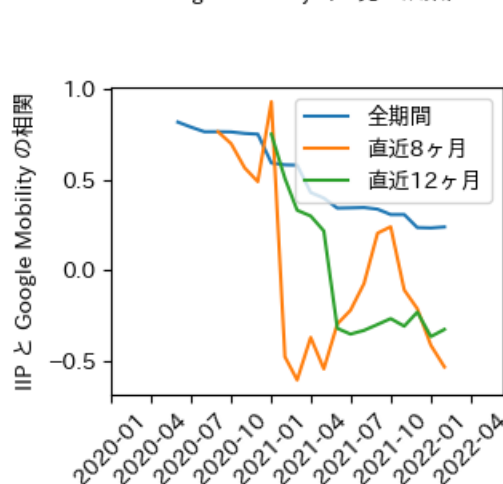

大阪府

※灰色の帯は緊急事態宣言・まん延防止等重点措置実施期間に対応