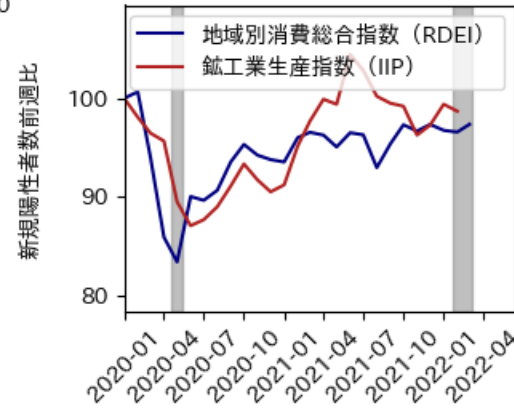

新潟県

※灰色の帯は緊急事態宣言・まん延防止等重点措置実施期間に対応