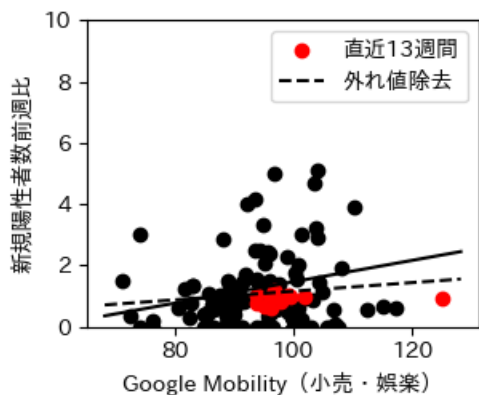

山梨県

※灰色の帯は緊急事態宣言・まん延防止等重点措置実施期間に対応