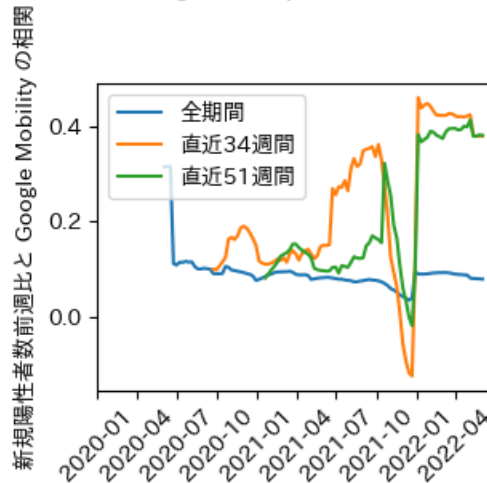

鹿児島県

※灰色の帯は緊急事態宣言・まん延防止等重点措置実施期間に対応