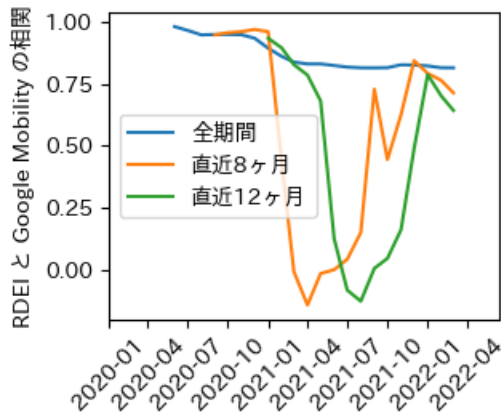

千葉県

※灰色の帯は緊急事態宣言・まん延防止等重点措置実施期間に対応