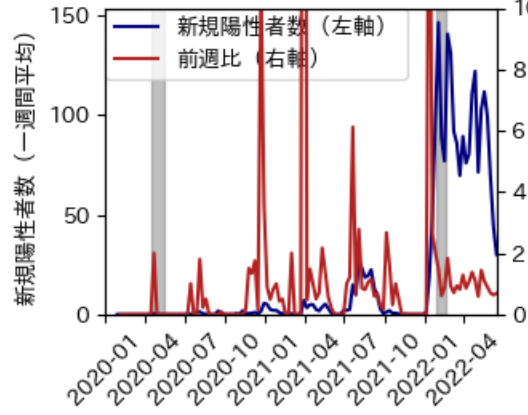

鳥取県

※灰色の帯は緊急事態宣言・まん延防止等重点措置実施期間に対応