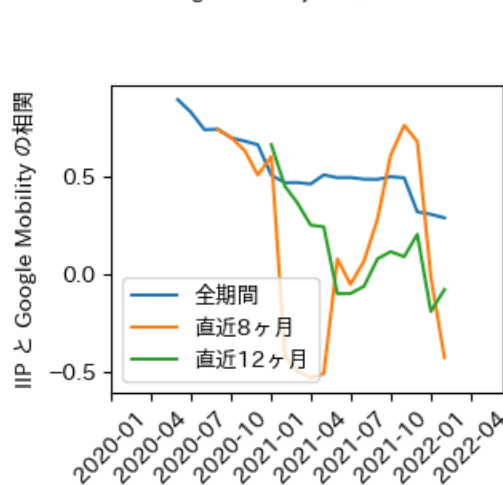

岡山県

※灰色の帯は緊急事態宣言・まん延防止等重点措置実施期間に対応