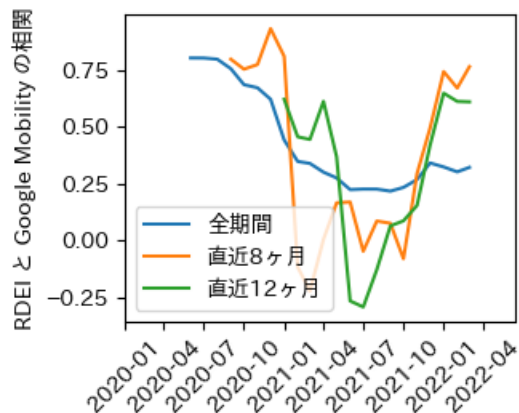

高知県

※灰色の帯は緊急事態宣言・まん延防止等重点措置実施期間に対応