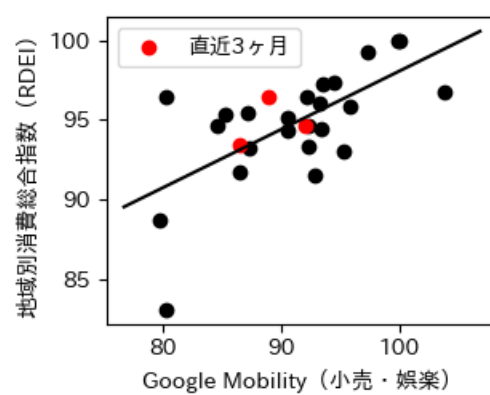

熊本県

※灰色の帯は緊急事態宣言・まん延防止等重点措置実施期間に対応