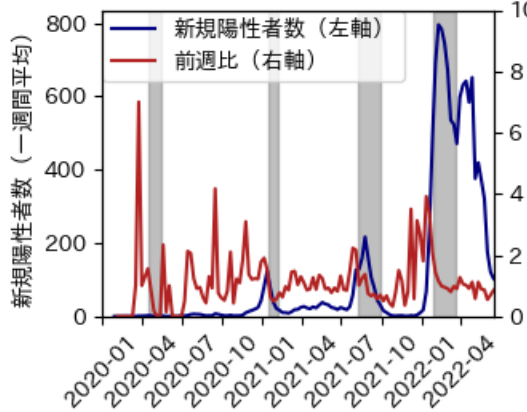

栃木県

※灰色の帯は緊急事態宣言・まん延防止等重点措置実施期間に対応