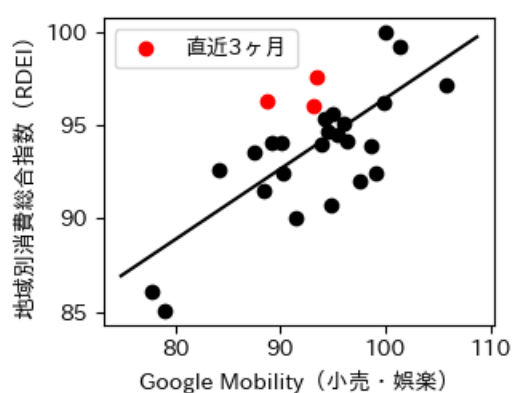

群馬県

※灰色の帯は緊急事態宣言・まん延防止等重点措置実施期間に対応