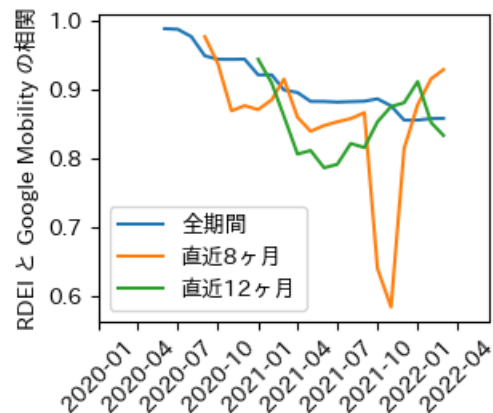

宮崎県

※灰色の帯は緊急事態宣言・まん延防止等重点措置実施期間に対応