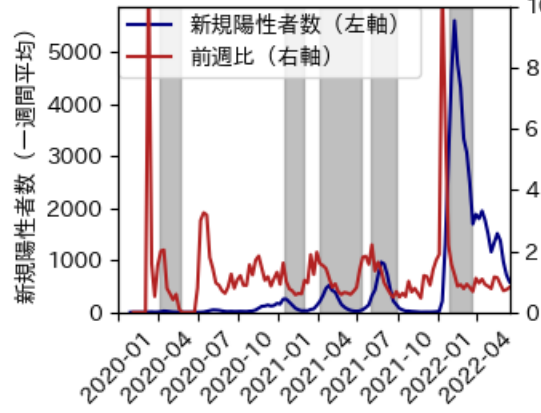

兵庫県

※灰色の帯は緊急事態宣言・まん延防止等重点措置実施期間に対応