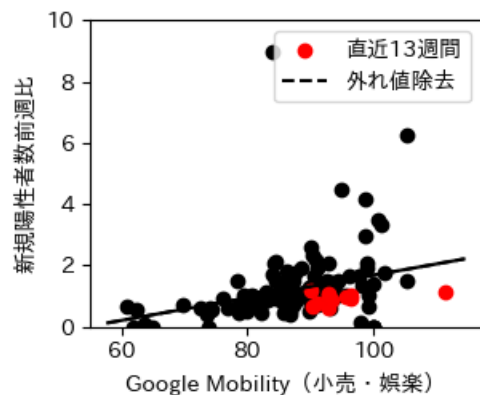

京都府

※灰色の帯は緊急事態宣言・まん延防止等重点措置実施期間に対応