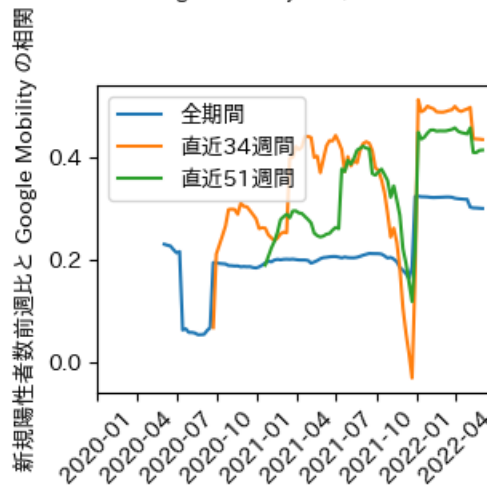

熊本県

※灰色の帯は緊急事態宣言・まん延防止等重点措置実施期間に対応