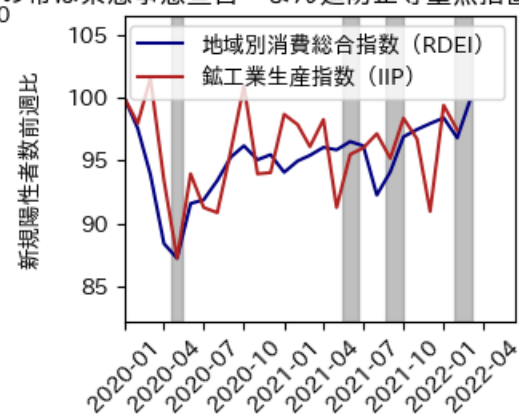

岡山県

※灰色の帯は緊急事態宣言・まん延防止等重点措置実施期間に対応