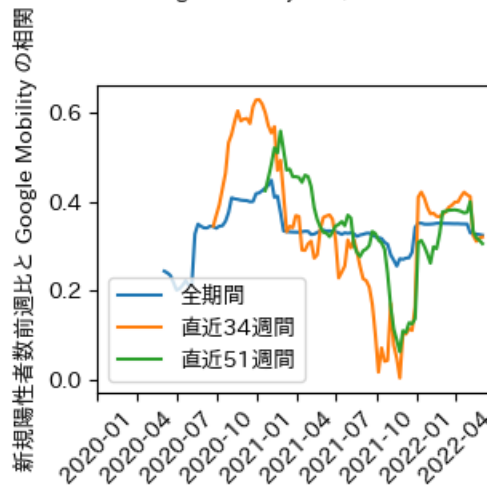

長野県

※灰色の帯は緊急事態宣言・まん延防止等重点措置実施期間に対応