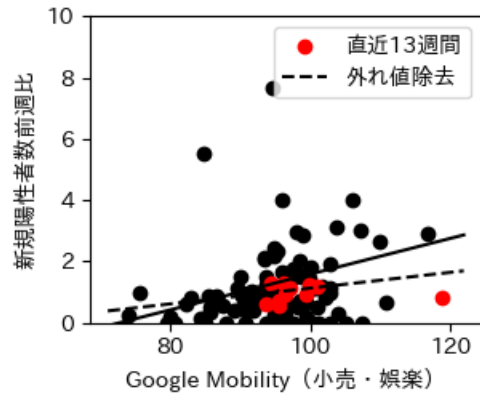

佐賀県

※灰色の帯は緊急事態宣言・まん延防止等重点措置実施期間に対応