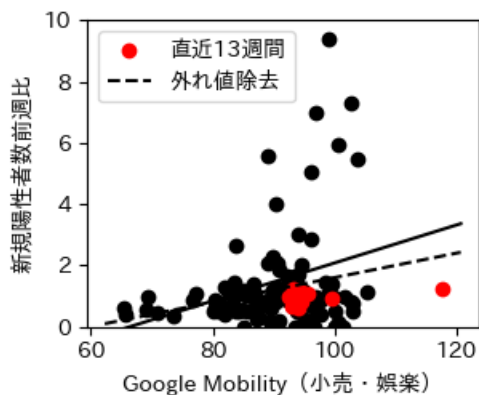

石川県

※灰色の帯は緊急事態宣言・まん延防止等重点措置実施期間に対応