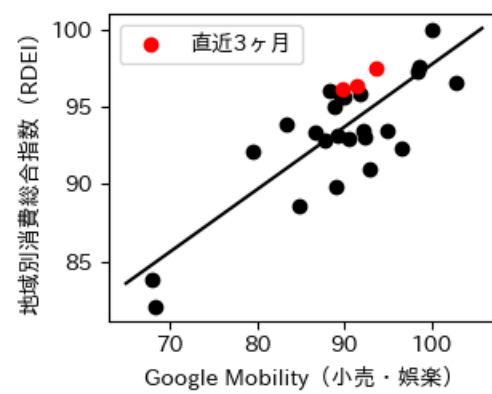

千葉県

※灰色の帯は緊急事態宣言・まん延防止等重点措置実施期間に対応