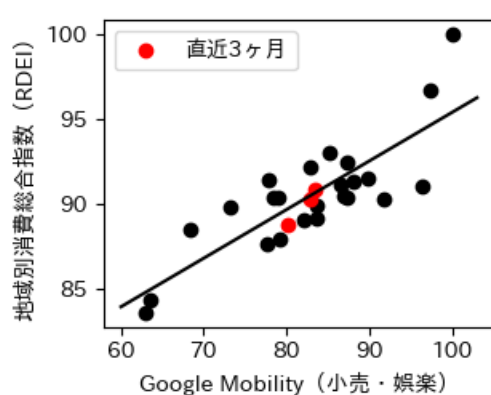

大阪府

※灰色の帯は緊急事態宣言・まん延防止等重点措置実施期間に対応