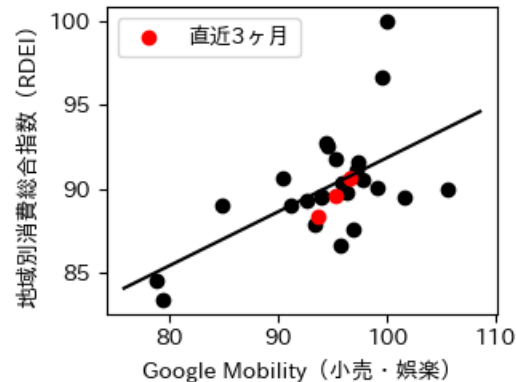

奈良県

※灰色の帯は緊急事態宣言・まん延防止等重点措置実施期間に対応