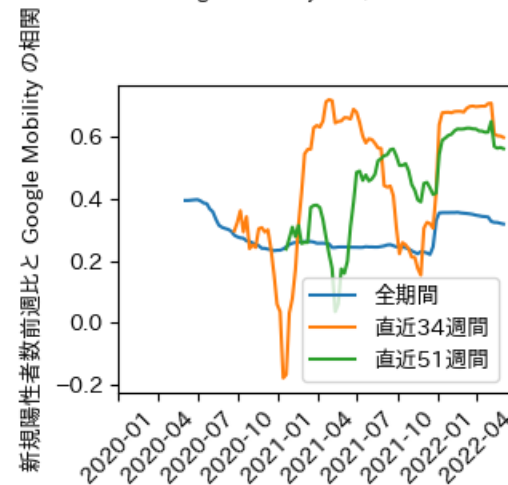

千葉県

※灰色の帯は緊急事態宣言・まん延防止等重点措置実施期間に対応