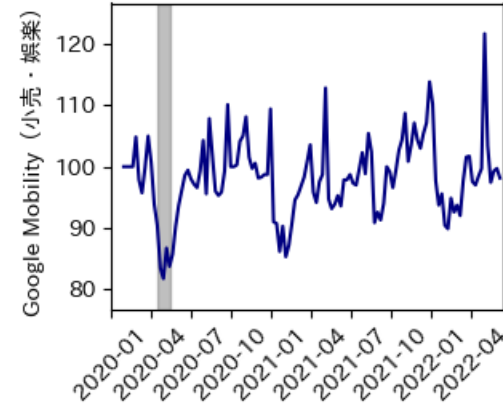

岩手県

※灰色の帯は緊急事態宣言・まん延防止等重点措置実施期間に対応