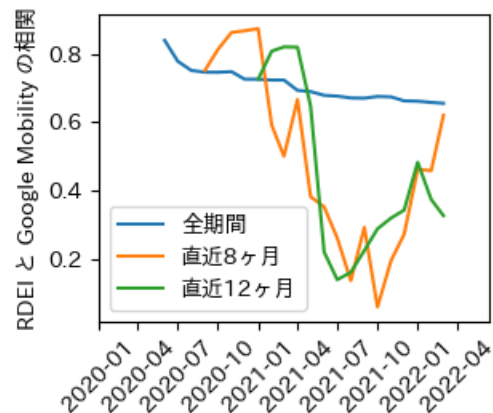

# 青森県

※灰色の帯は緊急事態宣言・まん延防止等重点措置実施期間に対応

# 岩手県

※灰色の帯は緊急事態宣言・まん延防止等重点措置実施期間に対応

新規陽性者数前週比と Google Mobility の相関

RDEI と Google Mobility の相関

IIP と Google Mobility の相関

# 宮城県

※灰色の帯は緊急事態宣言・まん延防止等重点措置実施期間に対応