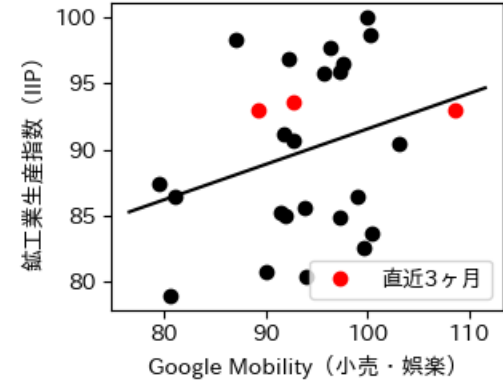

長崎県

※灰色の帯は緊急事態宣言・まん延防止等重点措置実施期間に対応