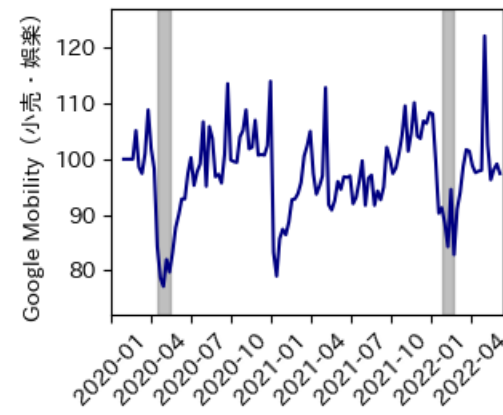

鳥取県

※灰色の帯は緊急事態宣言・まん延防止等重点措置実施期間に対応