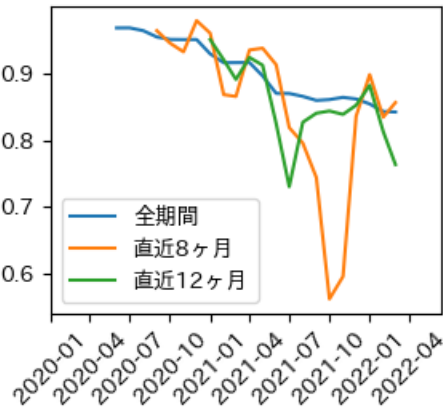

# 福岡県

※灰色の帯は緊急事態宣言・まん延防止等重点措置実施期間に対応

新規陽性者数前週比と Google Mobility の相関

RDEI と Google Mobility の相関

IIP と Google Mobility の相関