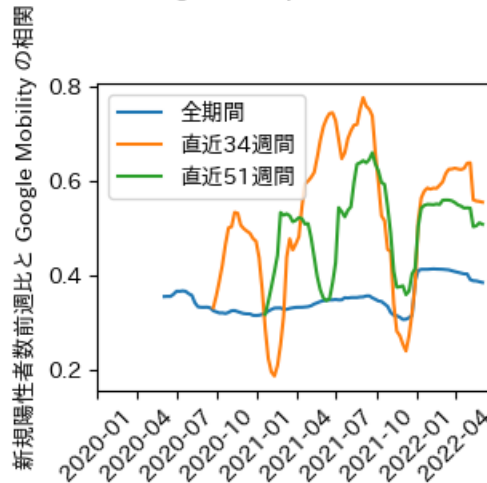

兵庫県

※灰色の帯は緊急事態宣言・まん延防止等重点措置実施期間に対応