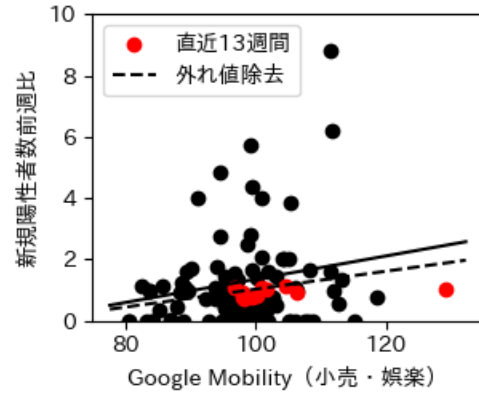

青森県

※灰色の帯は緊急事態宣言・まん延防止等重点措置実施期間に対応