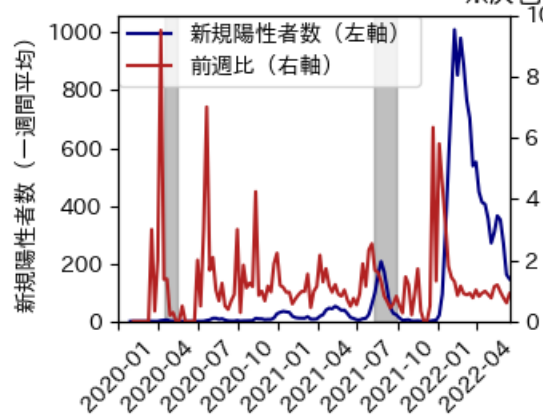

滋賀県

※灰色の帯は緊急事態宣言・まん延防止等重点措置実施期間に対応