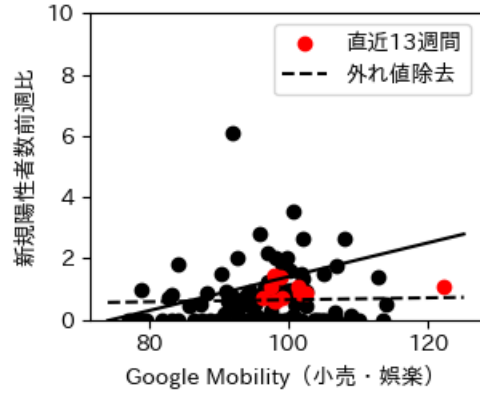

鳥取県

※灰色の帯は緊急事態宣言・まん延防止等重点措置実施期間に対応