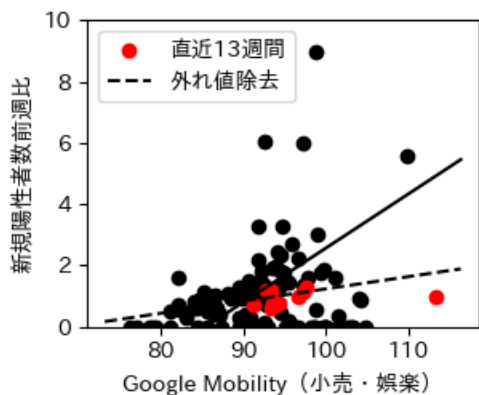

大分県

※灰色の帯は緊急事態宣言・まん延防止等重点措置実施期間に対応