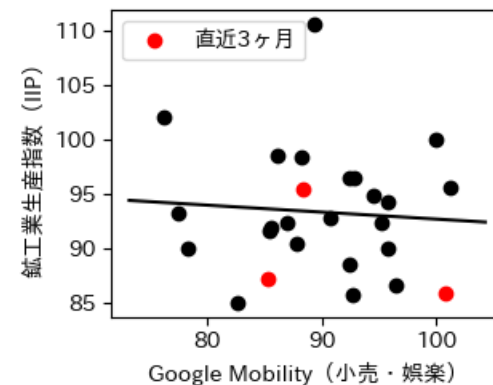

高知県

※灰色の帯は緊急事態宣言・まん延防止等重点措置実施期間に対応