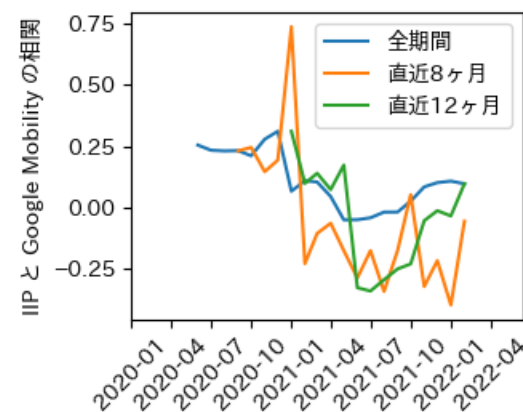

徳島県

※灰色の帯は緊急事態宣言・まん延防止等重点措置実施期間に対応