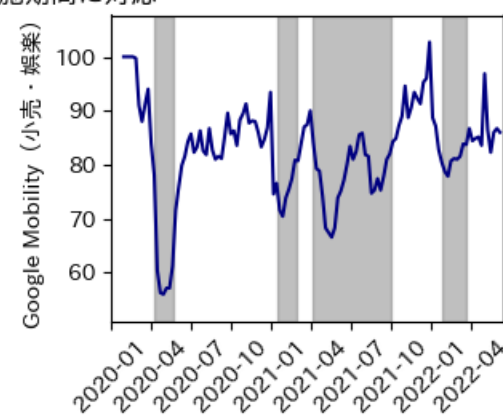

大阪府

※灰色の帯は緊急事態宣言・まん延防止等重点措置実施期間に対応