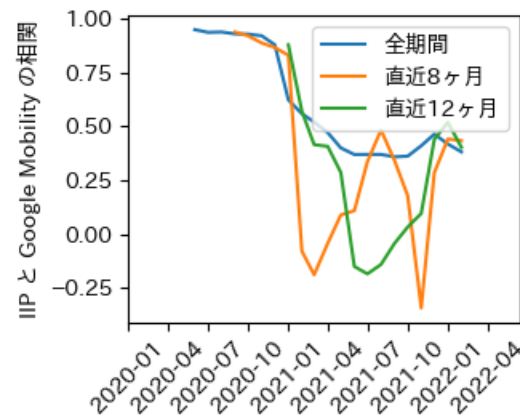

山口県

※灰色の帯は緊急事態宣言・まん延防止等重点措置実施期間に対応