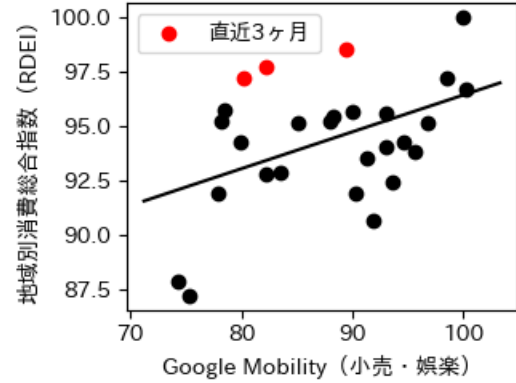

広島県

※灰色の帯は緊急事態宣言・まん延防止等重点措置実施期間に対応