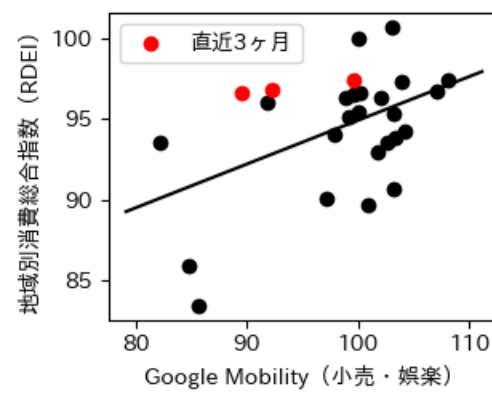

新潟県

※灰色の帯は緊急事態宣言・まん延防止等重点措置実施期間に対応