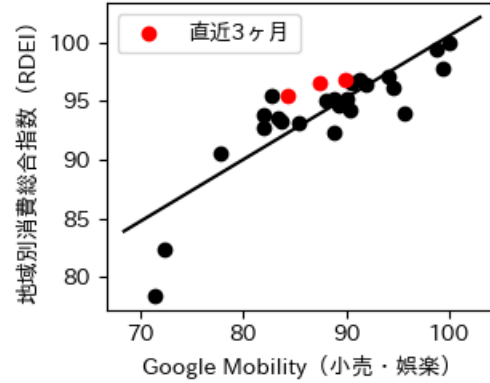

福岡県

※灰色の帯は緊急事態宣言・まん延防止等重点措置実施期間に対応