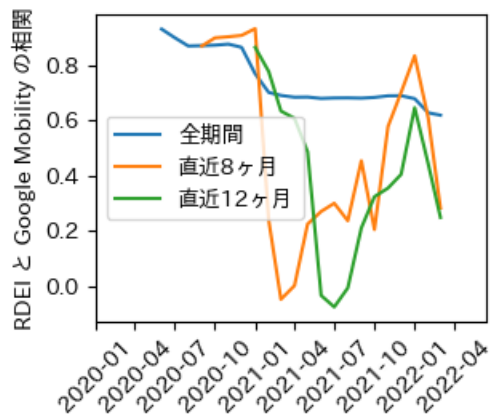

栃木県

※灰色の帯は緊急事態宣言・まん延防止等重点措置実施期間に対応