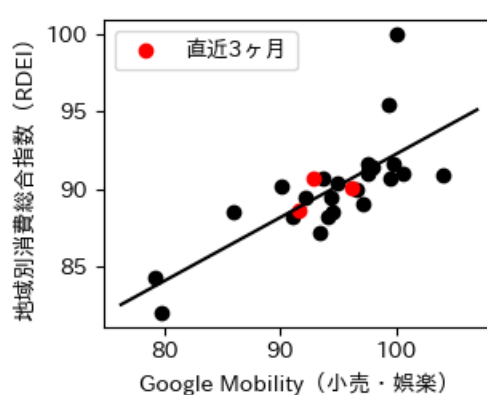

滋賀県

※灰色の帯は緊急事態宣言・まん延防止等重点措置実施期間に対応