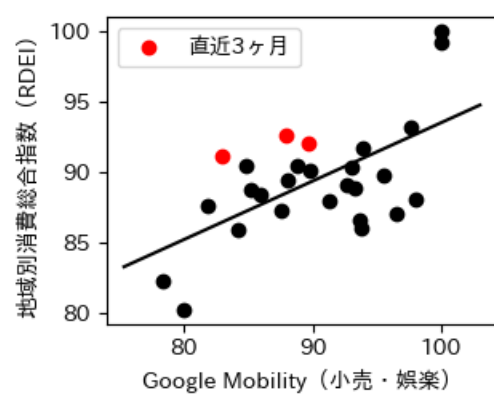

三重県

※灰色の帯は緊急事態宣言・まん延防止等重点措置実施期間に対応