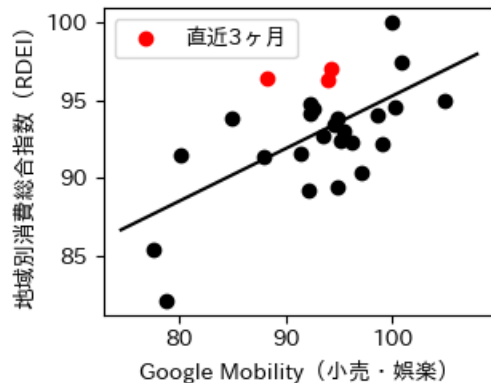

栃木県

※灰色の帯は緊急事態宣言・まん延防止等重点措置実施期間に対応