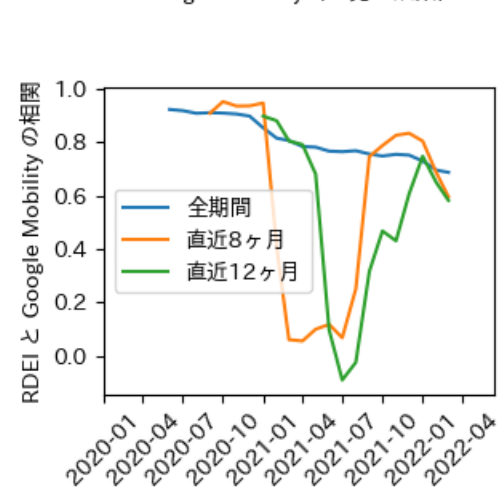

静岡県

※灰色の帯は緊急事態宣言・まん延防止等重点措置実施期間に対応