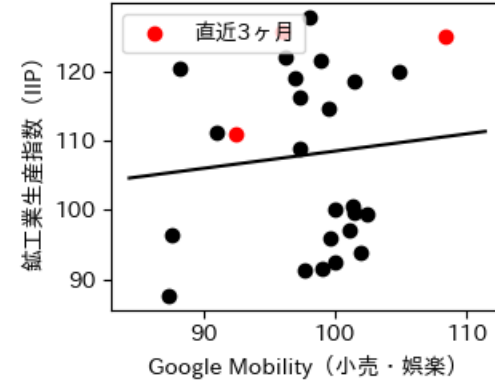

# 青森県

※灰色の帯は緊急事態宣言・まん延防止等重点措置実施期間に対応

# 岩手県

※灰色の帯は緊急事態宣言・まん延防止等重点措置実施期間に対応

新規陽性者数前週比と Google Mobility の相関

RDEI と Google Mobility の相関

IIP と Google Mobility の相関