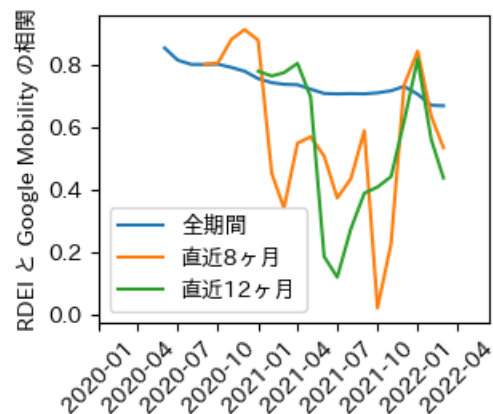

石川県

※灰色の帯は緊急事態宣言・まん延防止等重点措置実施期間に対応