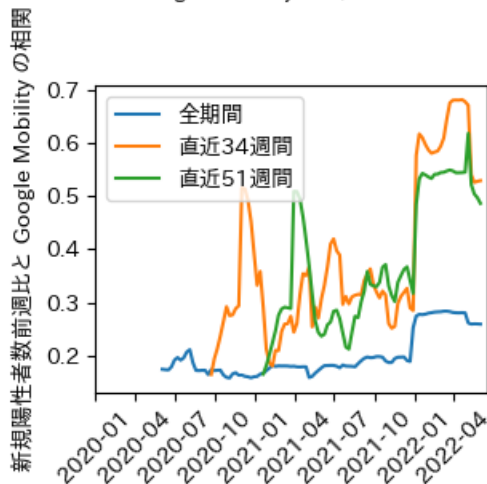

群馬県

※灰色の帯は緊急事態宣言・まん延防止等重点措置実施期間に対応