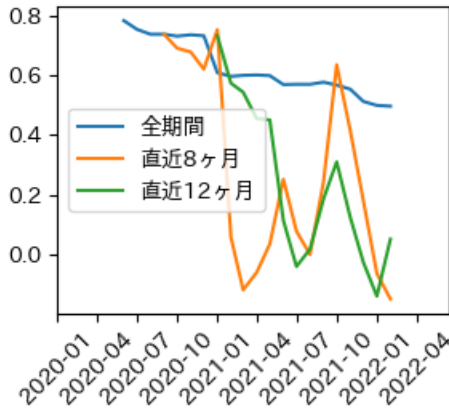

# 福岡県

※灰色の帯は緊急事態宣言・まん延防止等重点措置実施期間に対応

新規陽性者数前週比と Google Mobility の相関

RDEI と Google Mobility の相関

IIP と Google Mobility の相関