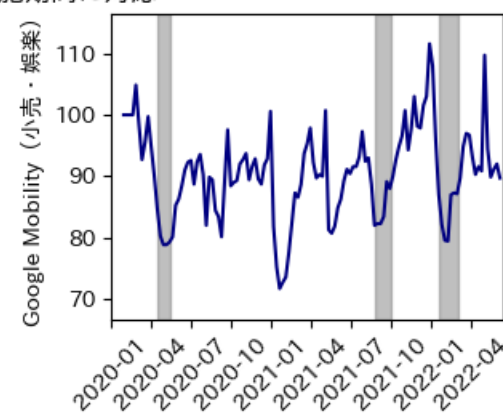

宮崎県

※灰色の帯は緊急事態宣言・まん延防止等重点措置実施期間に対応