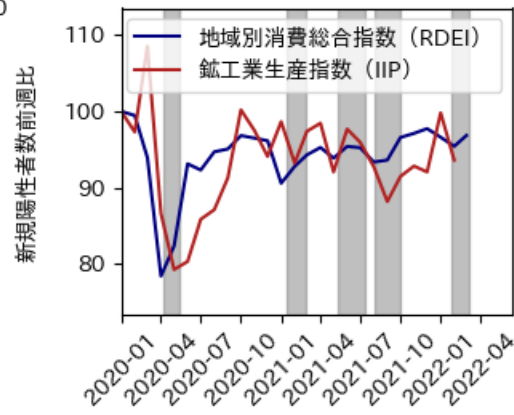

福岡県

※灰色の帯は緊急事態宣言・まん延防止等重点措置実施期間に対応