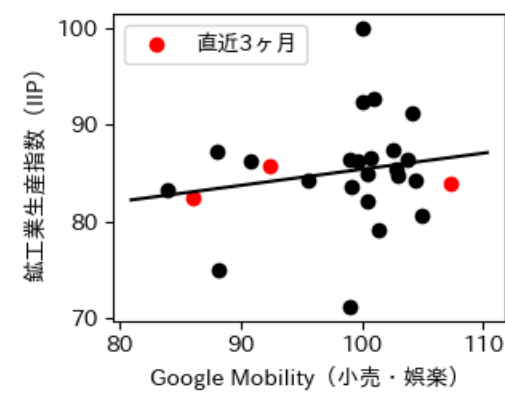

青森県

※灰色の帯は緊急事態宣言・まん延防止等重点措置実施期間に対応