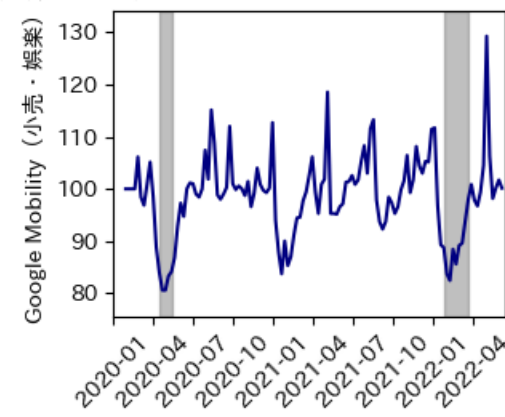

青森県

※灰色の帯は緊急事態宣言・まん延防止等重点措置実施期間に対応