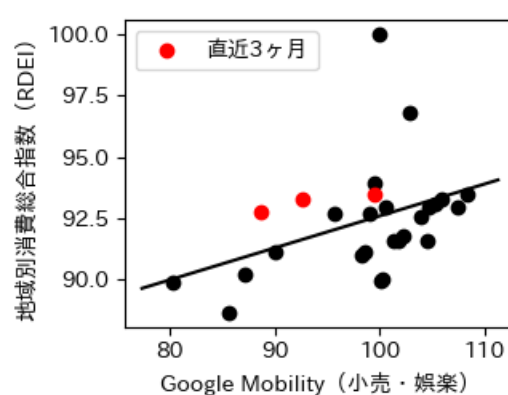

山形県

※灰色の帯は緊急事態宣言・まん延防止等重点措置実施期間に対応