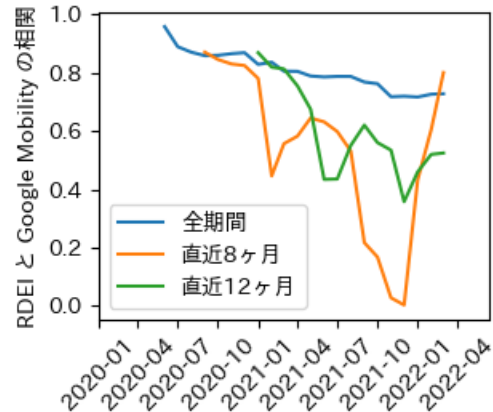

新規陽性者数前週比と Google Mobility の相関