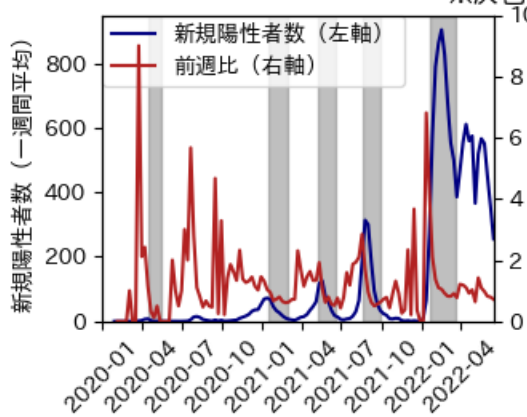

岐阜県

※灰色の帯は緊急事態宣言・まん延防止等重点措置実施期間に対応