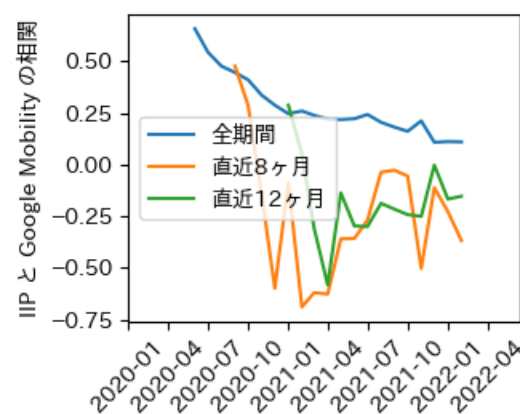

奈良県

※灰色の帯は緊急事態宣言・まん延防止等重点措置実施期間に対応