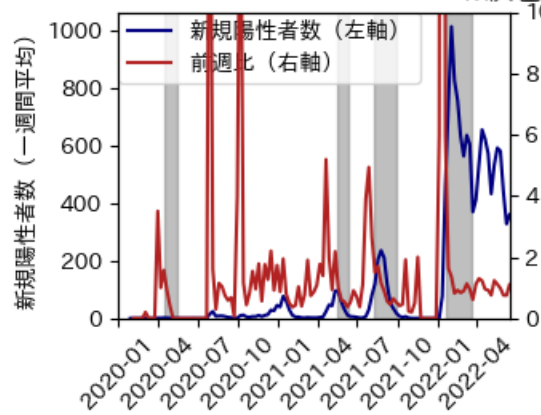

熊本県

※灰色の帯は緊急事態宣言・まん延防止等重点措置実施期間に対応