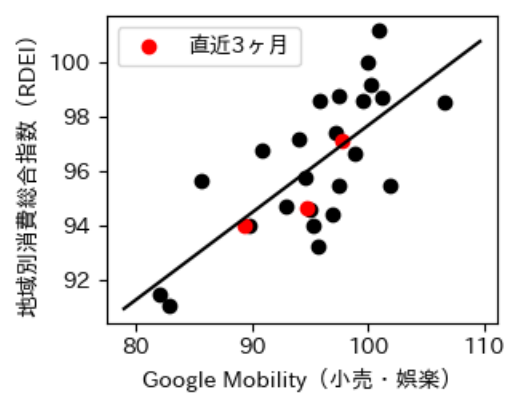

佐賀県

※灰色の帯は緊急事態宣言・まん延防止等重点措置実施期間に対応