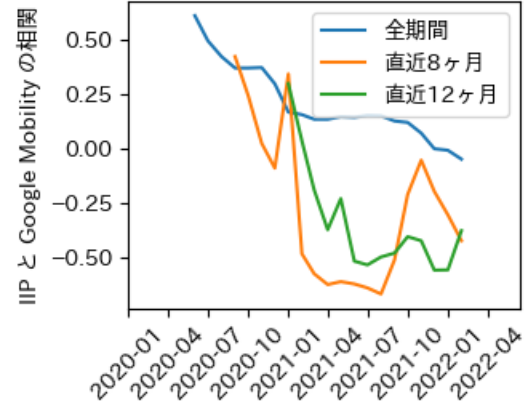

新規陽性者数前週比と Google Mobility の相関