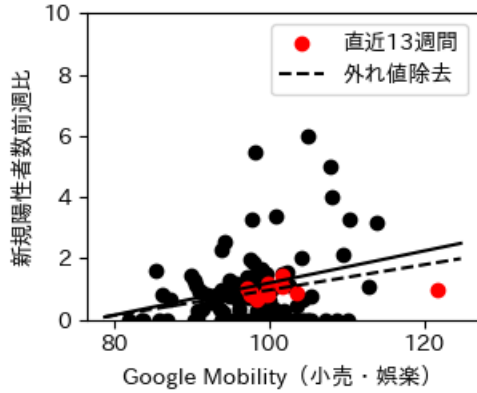

# 青森県

※灰色の帯は緊急事態宣言・まん延防止等重点措置実施期間に対応

# 岩手県

※灰色の帯は緊急事態宣言・まん延防止等重点措置実施期間に対応

新規陽性者数前週比と Google Mobility の相関

RDEI と Google Mobility の相関

IIP と Google Mobility の相関