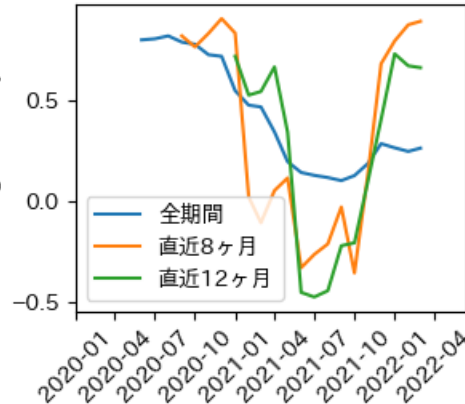

# 愛媛県

※灰色の帯は緊急事態宣言・まん延防止等重点措置実施期間に対応

新規陽性者数前週比と Google Mobility の相関

RDEI と Google Mobility の相関

IIP と Google Mobility の相関