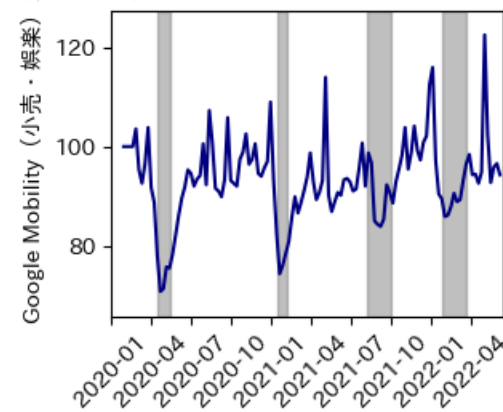

栃木県

※灰色の帯は緊急事態宣言・まん延防止等重点措置実施期間に対応