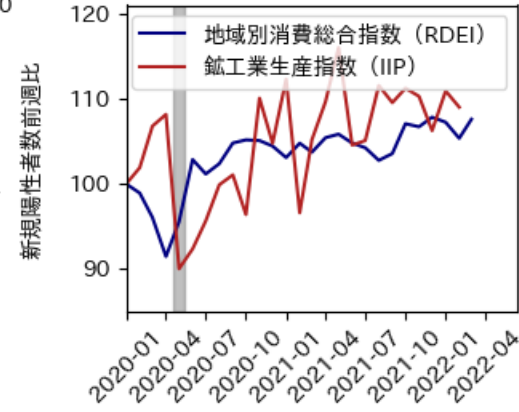

徳島県

※灰色の帯は緊急事態宣言・まん延防止等重点措置実施期間に対応