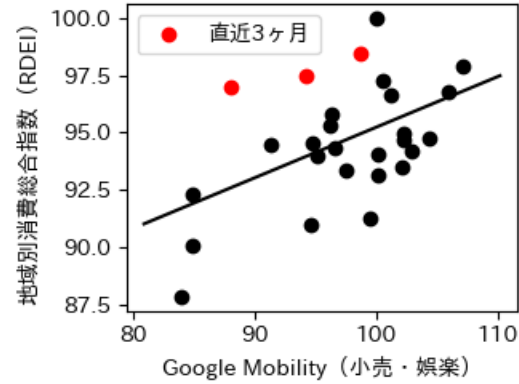

鳥取県

※灰色の帯は緊急事態宣言・まん延防止等重点措置実施期間に対応