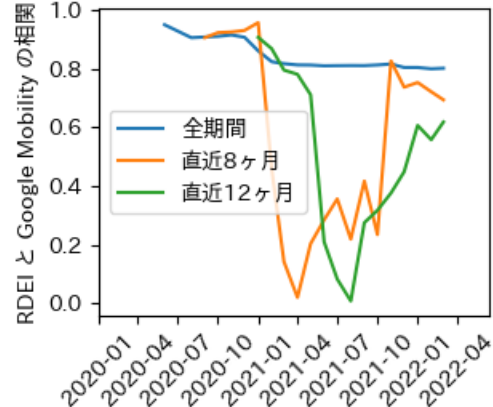

# 群馬県

※灰色の帯は緊急事態宣言・まん延防止等重点措置実施期間に対応

# 埼玉県

※灰色の帯は緊急事態宣言・まん延防止等重点措置実施期間に対応

新規陽性者数前週比と Google Mobility の相関