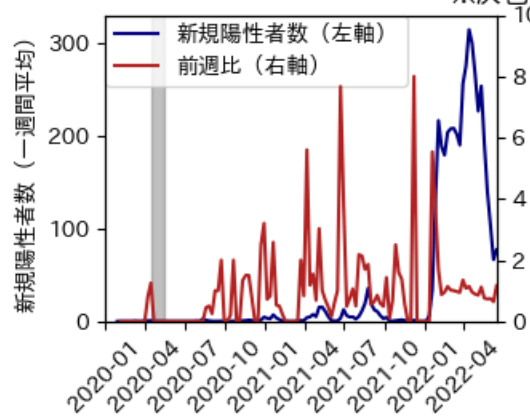

秋田県

※灰色の帯は緊急事態宣言・まん延防止等重点措置実施期間に対応