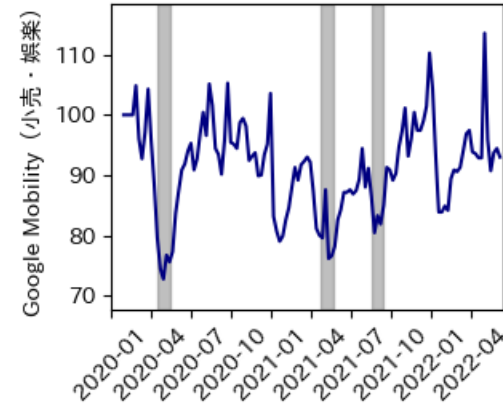

愛媛県

※灰色の帯は緊急事態宣言・まん延防止等重点措置実施期間に対応