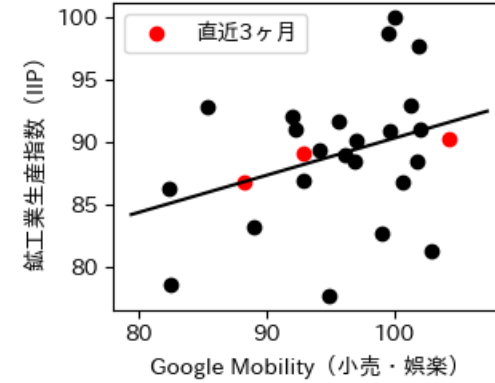

福島県

※灰色の帯は緊急事態宣言・まん延防止等重点措置実施期間に対応