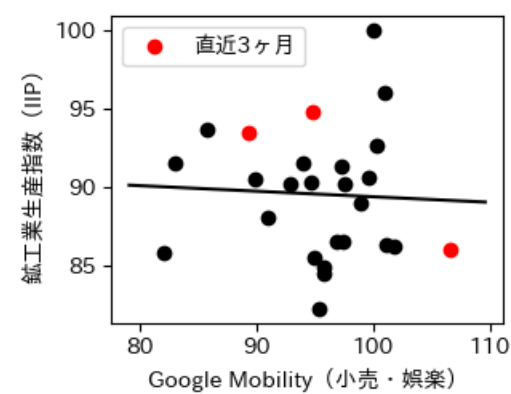

佐賀県

※灰色の帯は緊急事態宣言・まん延防止等重点措置実施期間に対応