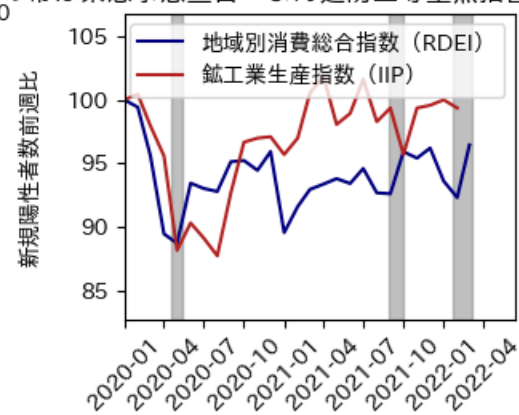

宮崎県

※灰色の帯は緊急事態宣言・まん延防止等重点措置実施期間に対応