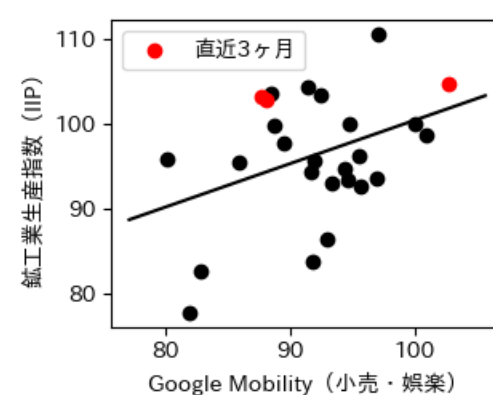

山口県

※灰色の帯は緊急事態宣言・まん延防止等重点措置実施期間に対応