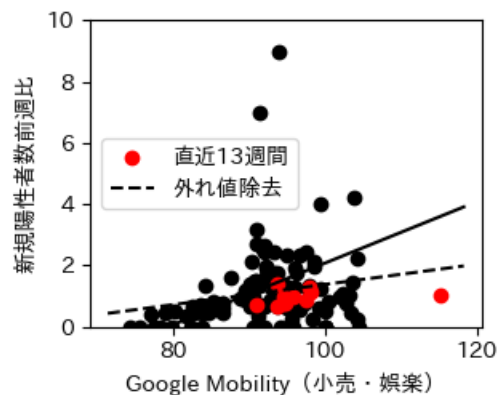

岡山県

※灰色の帯は緊急事態宣言・まん延防止等重点措置実施期間に対応