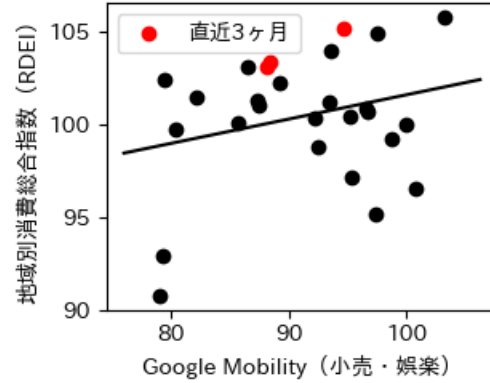

愛媛県

※灰色の帯は緊急事態宣言・まん延防止等重点措置実施期間に対応