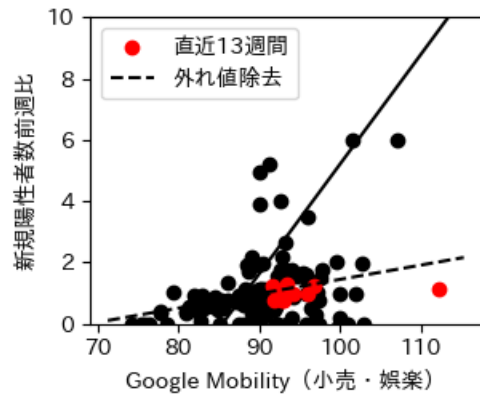

熊本県

※灰色の帯は緊急事態宣言・まん延防止等重点措置実施期間に対応