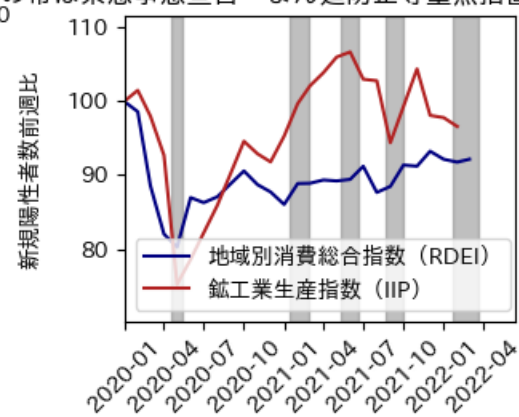

岐阜県

※灰色の帯は緊急事態宣言・まん延防止等重点措置実施期間に対応