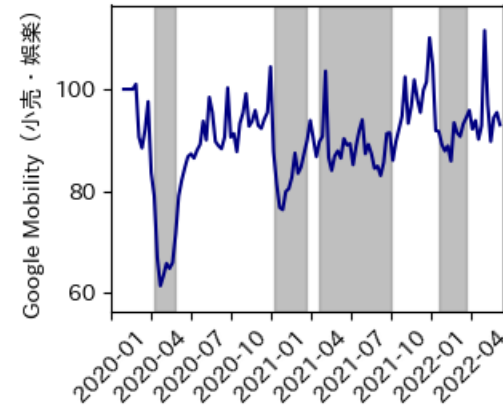

千葉県

※灰色の帯は緊急事態宣言・まん延防止等重点措置実施期間に対応