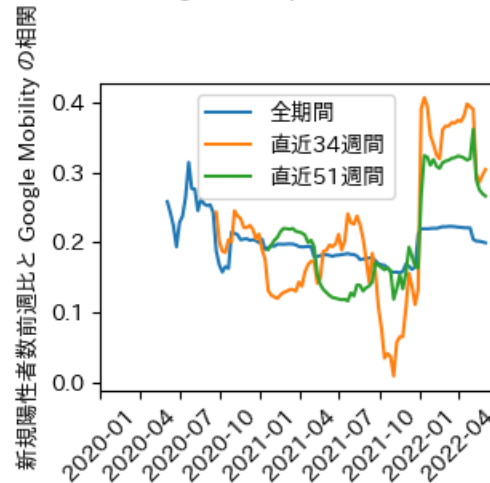

新潟県

※灰色の帯は緊急事態宣言・まん延防止等重点措置実施期間に対応