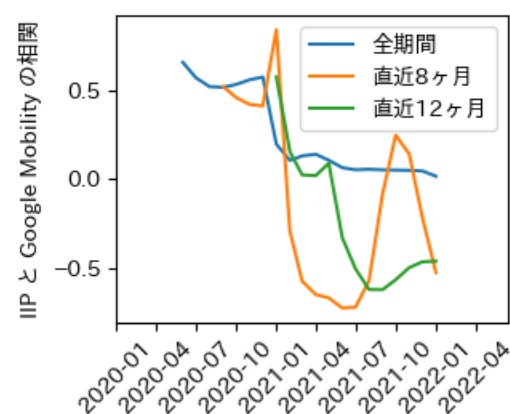

島根県

※灰色の帯は緊急事態宣言・まん延防止等重点措置実施期間に対応