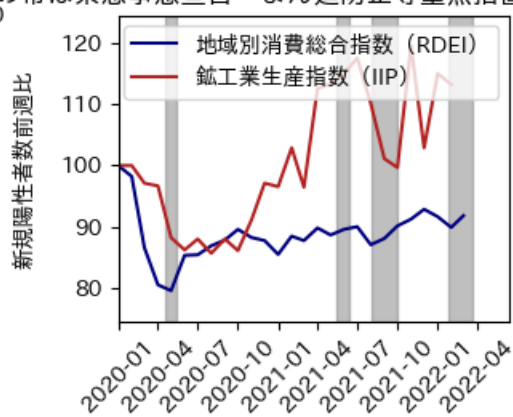

石川県

※灰色の帯は緊急事態宣言・まん延防止等重点措置実施期間に対応