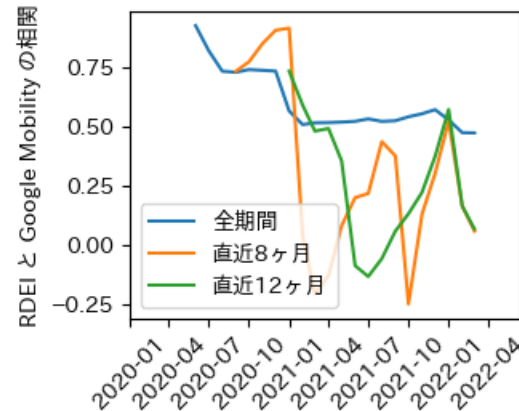

新潟県

※灰色の帯は緊急事態宣言・まん延防止等重点措置実施期間に対応