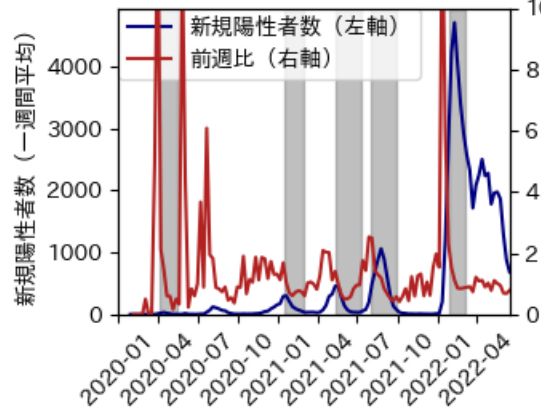

福岡県

※灰色の帯は緊急事態宣言・まん延防止等重点措置実施期間に対応