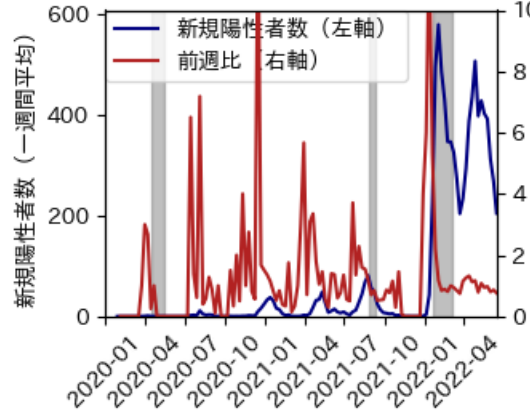

長崎県

※灰色の帯は緊急事態宣言・まん延防止等重点措置実施期間に対応