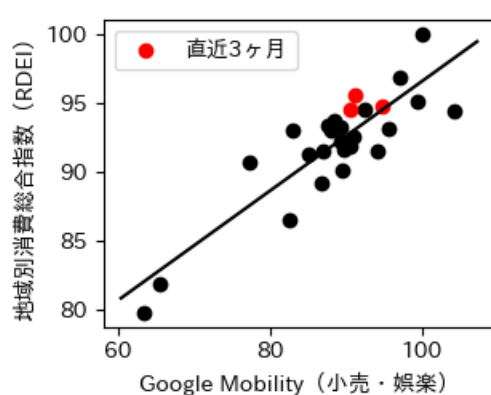

神奈川県

※灰色の帯は緊急事態宣言・まん延防止等重点措置実施期間に対応