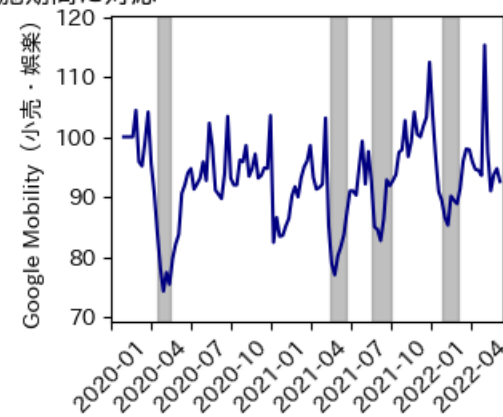

岡山県

※灰色の帯は緊急事態宣言・まん延防止等重点措置実施期間に対応