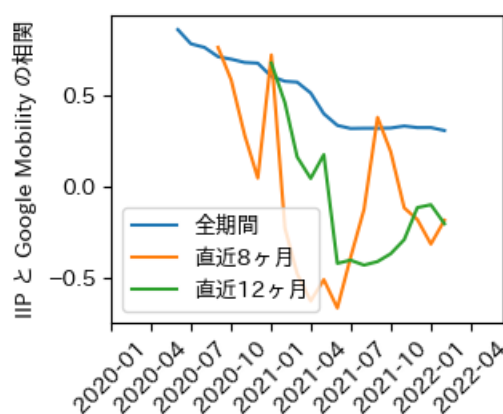

東京都

※灰色の帯は緊急事態宣言・まん延防止等重点措置実施期間に対応