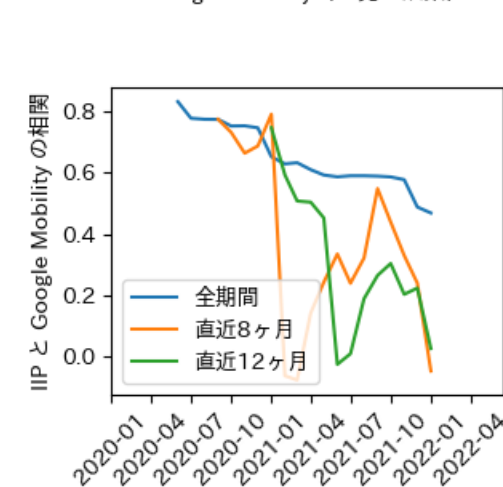

大分県

※灰色の帯は緊急事態宣言・まん延防止等重点措置実施期間に対応