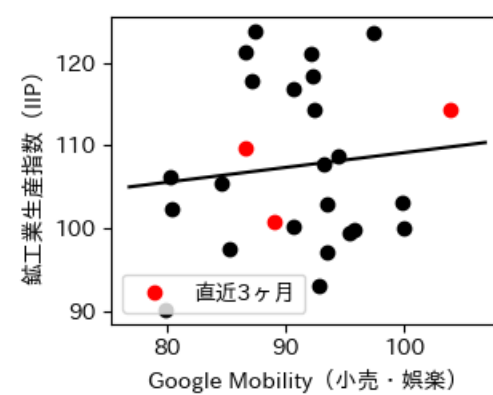

熊本県

※灰色の帯は緊急事態宣言・まん延防止等重点措置実施期間に対応