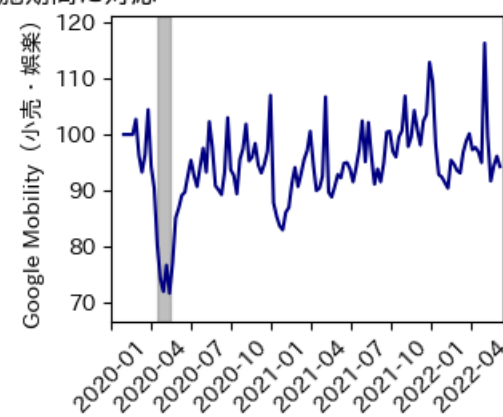

奈良県

※灰色の帯は緊急事態宣言・まん延防止等重点措置実施期間に対応