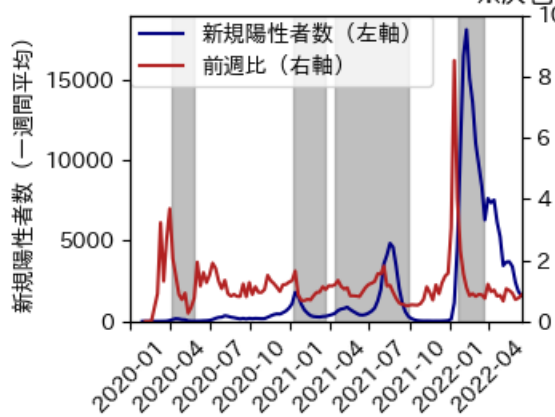

東京都

※灰色の帯は緊急事態宣言・まん延防止等重点措置実施期間に対応