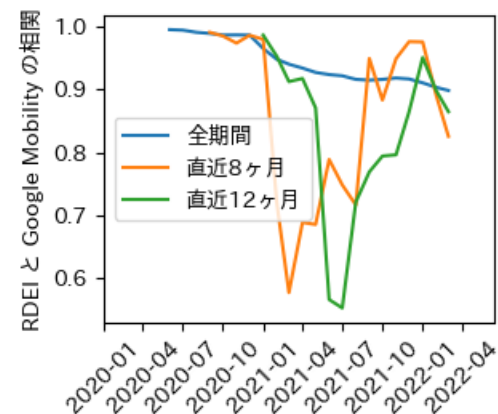

東京都

※灰色の帯は緊急事態宣言・まん延防止等重点措置実施期間に対応