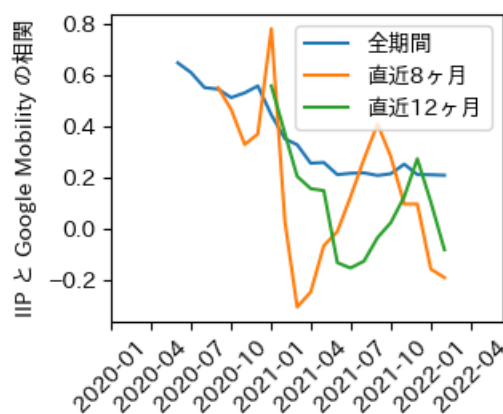

栃木県

※灰色の帯は緊急事態宣言・まん延防止等重点措置実施期間に対応