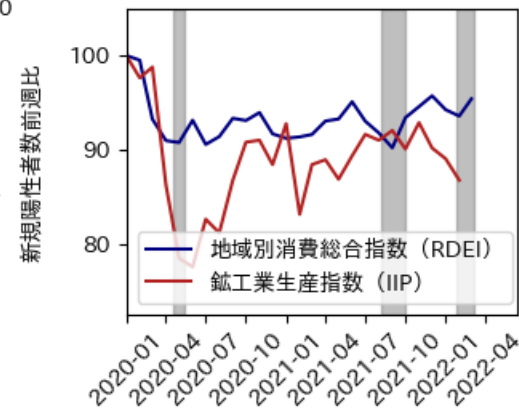

福島県

※灰色の帯は緊急事態宣言・まん延防止等重点措置実施期間に対応