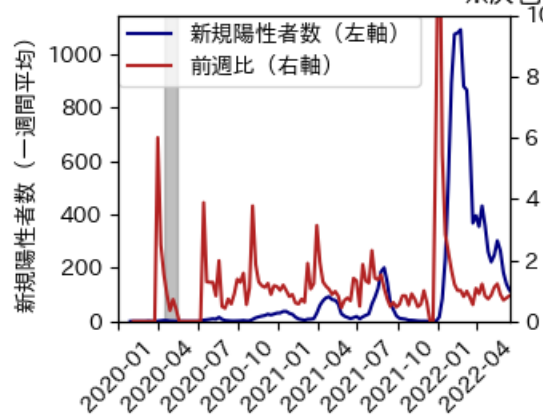

奈良県

※灰色の帯は緊急事態宣言・まん延防止等重点措置実施期間に対応