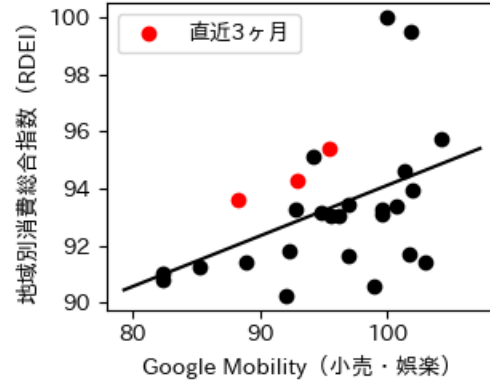

福島県

※灰色の帯は緊急事態宣言・まん延防止等重点措置実施期間に対応