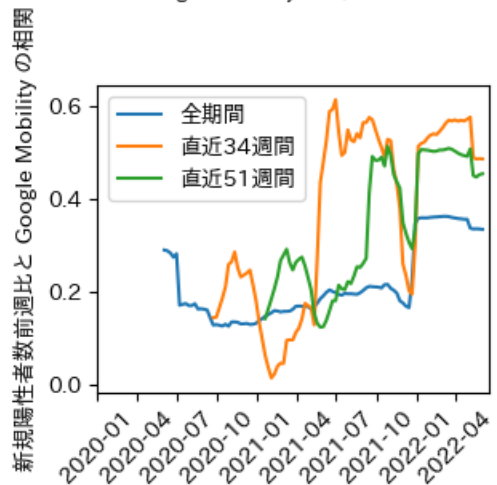

岡山県

※灰色の帯は緊急事態宣言・まん延防止等重点措置実施期間に対応