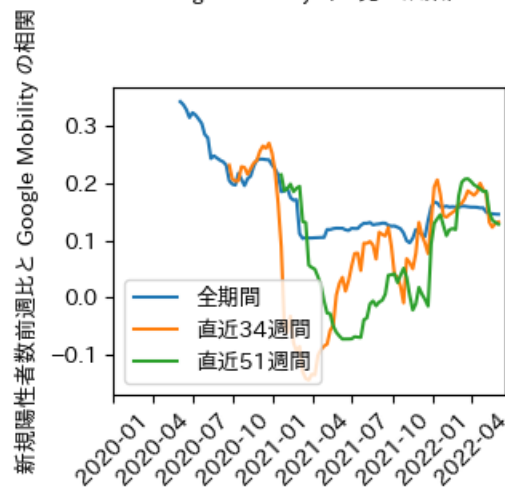

山形県

※灰色の帯は緊急事態宣言・まん延防止等重点措置実施期間に対応