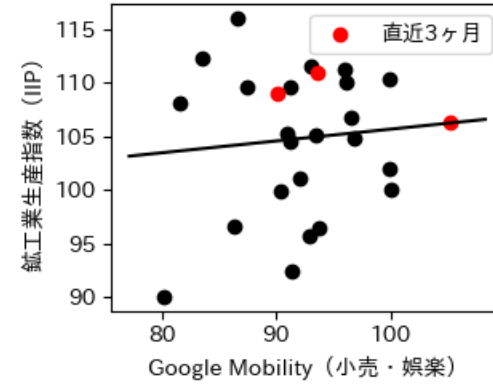

徳島県

※灰色の帯は緊急事態宣言・まん延防止等重点措置実施期間に対応