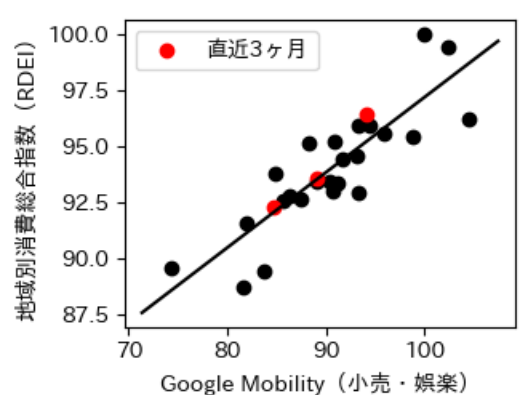

宮崎県

※灰色の帯は緊急事態宣言・まん延防止等重点措置実施期間に対応