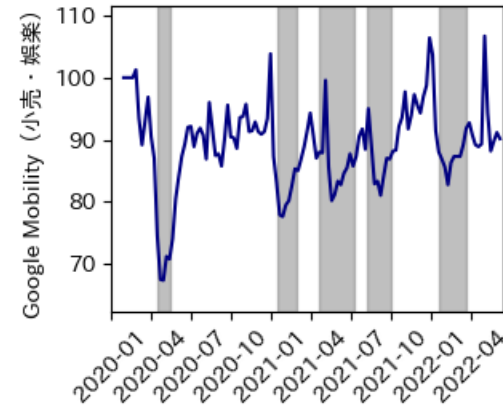

愛知県

※灰色の帯は緊急事態宣言・まん延防止等重点措置実施期間に対応