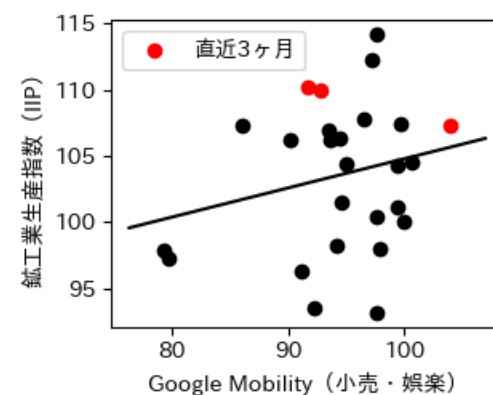

滋賀県

※灰色の帯は緊急事態宣言・まん延防止等重点措置実施期間に対応