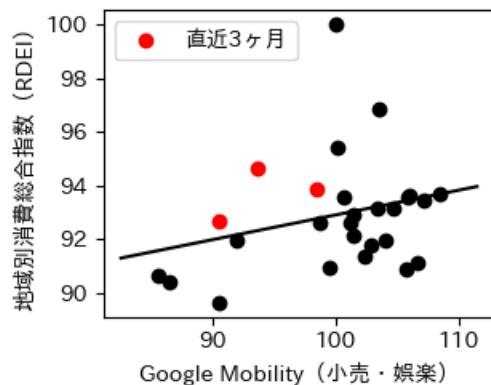

秋田県

※灰色の帯は緊急事態宣言・まん延防止等重点措置実施期間に対応