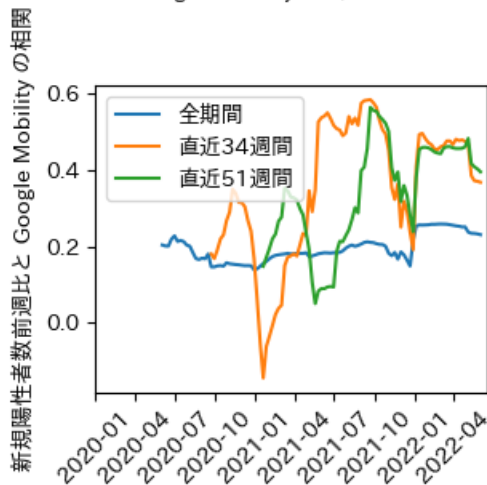

岐阜県

※灰色の帯は緊急事態宣言・まん延防止等重点措置実施期間に対応