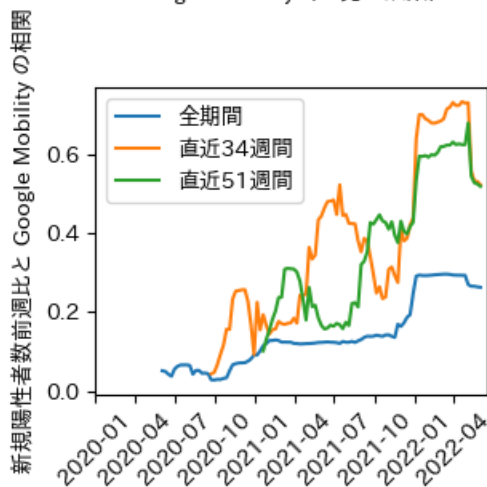

栃木県

※灰色の帯は緊急事態宣言・まん延防止等重点措置実施期間に対応