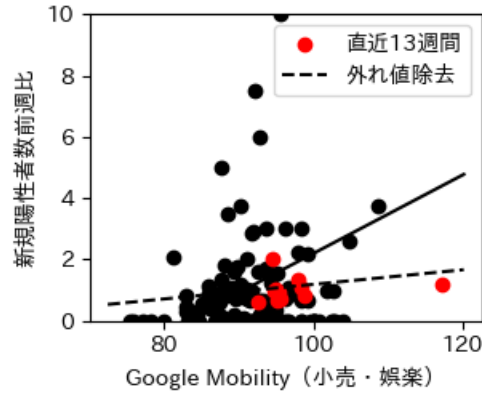

徳島県

※灰色の帯は緊急事態宣言・まん延防止等重点措置実施期間に対応