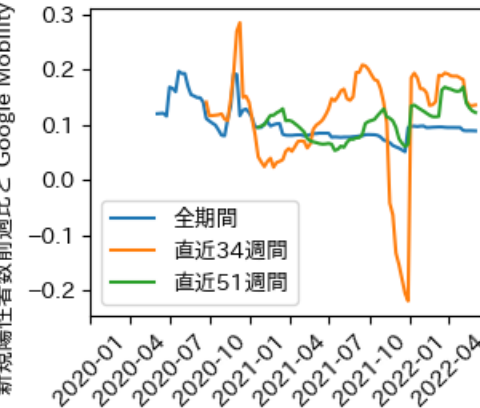

新規陽性者数前週比と Google Mobility の相関