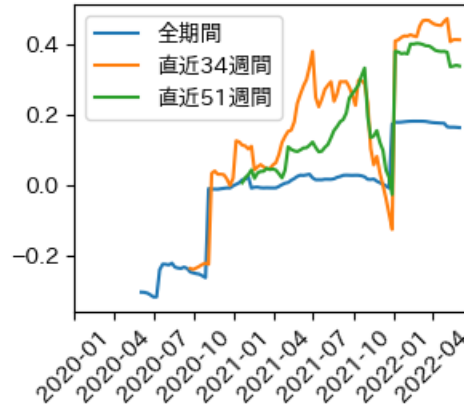

新規陽性者数前週比と Google Mobility の相関