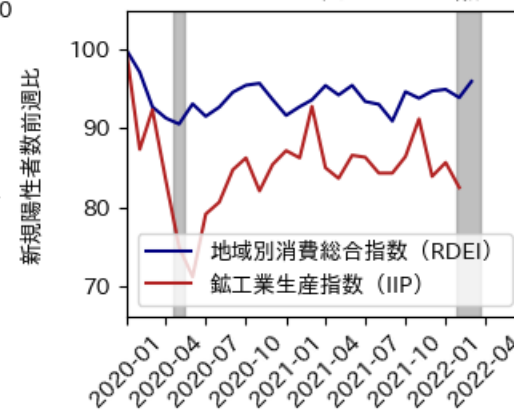

青森県

※灰色の帯は緊急事態宣言・まん延防止等重点措置実施期間に対応