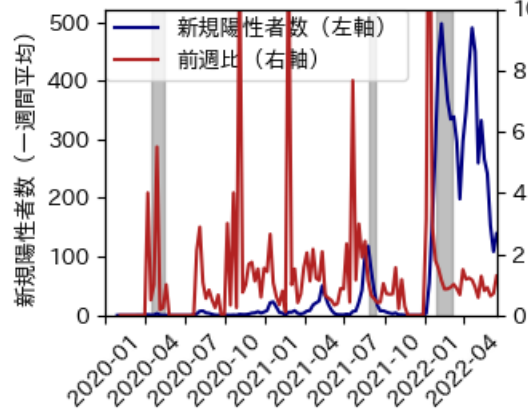

佐賀県

※灰色の帯は緊急事態宣言・まん延防止等重点措置実施期間に対応