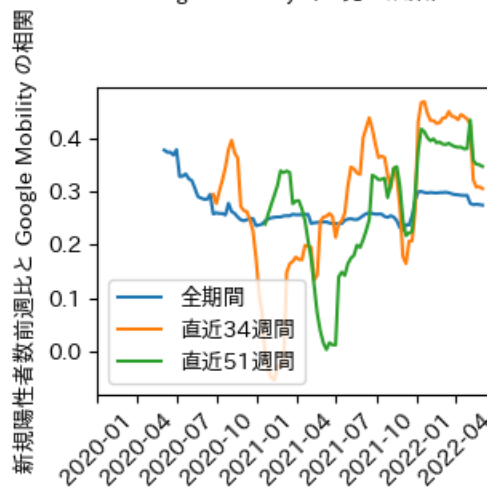

滋賀県

※灰色の帯は緊急事態宣言・まん延防止等重点措置実施期間に対応