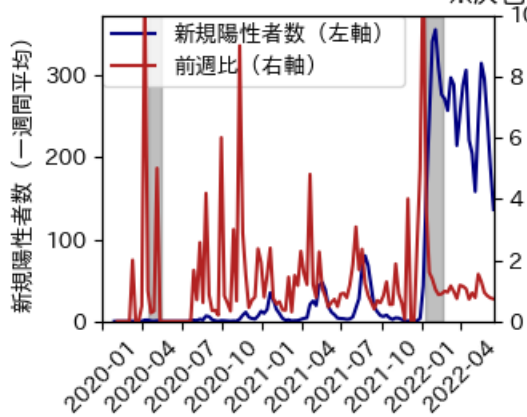

山口県

※灰色の帯は緊急事態宣言・まん延防止等重点措置実施期間に対応