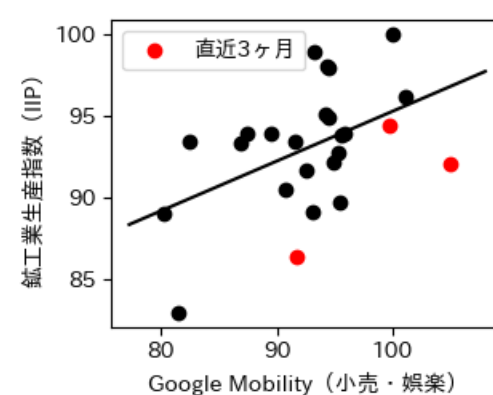

大分県

※灰色の帯は緊急事態宣言・まん延防止等重点措置実施期間に対応