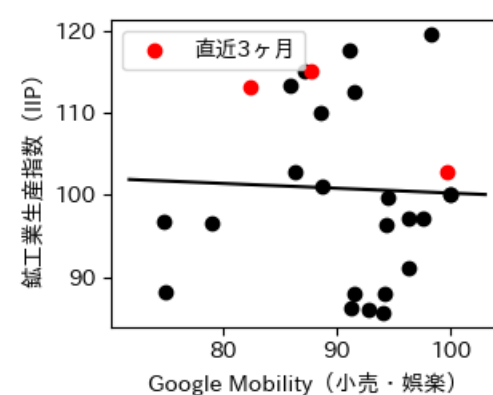

石川県

※灰色の帯は緊急事態宣言・まん延防止等重点措置実施期間に対応