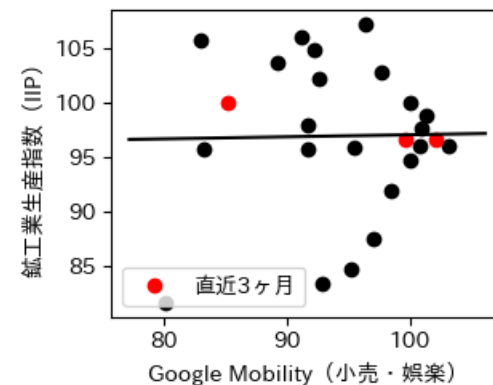

島根県

※灰色の帯は緊急事態宣言・まん延防止等重点措置実施期間に対応