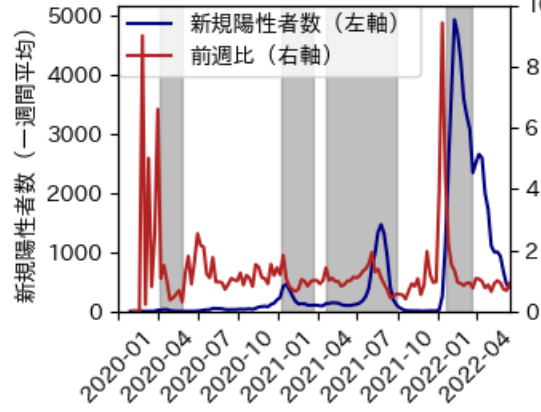

千葉県

※灰色の帯は緊急事態宣言・まん延防止等重点措置実施期間に対応