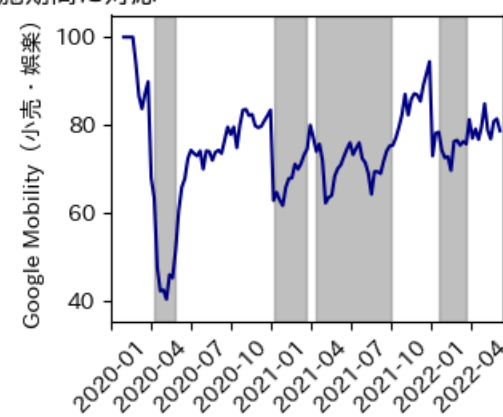

東京都

※灰色の帯は緊急事態宣言・まん延防止等重点措置実施期間に対応