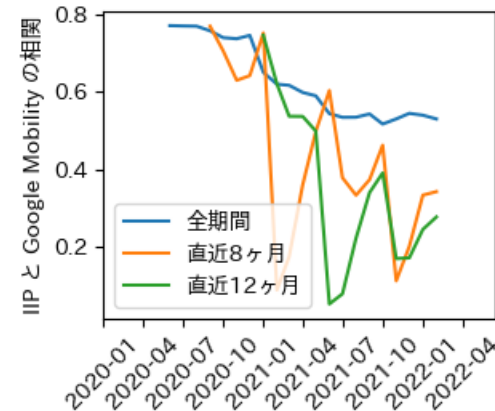

愛知県

※灰色の帯は緊急事態宣言・まん延防止等重点措置実施期間に対応