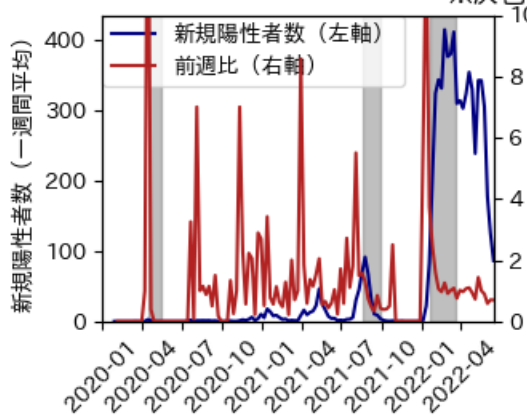

香川県

※灰色の帯は緊急事態宣言・まん延防止等重点措置実施期間に対応