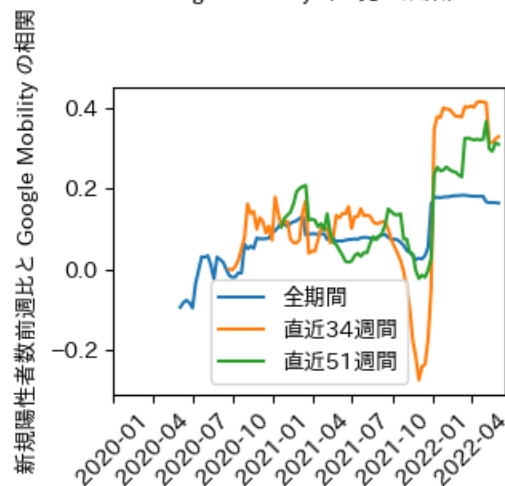

山梨県

※灰色の帯は緊急事態宣言・まん延防止等重点措置実施期間に対応