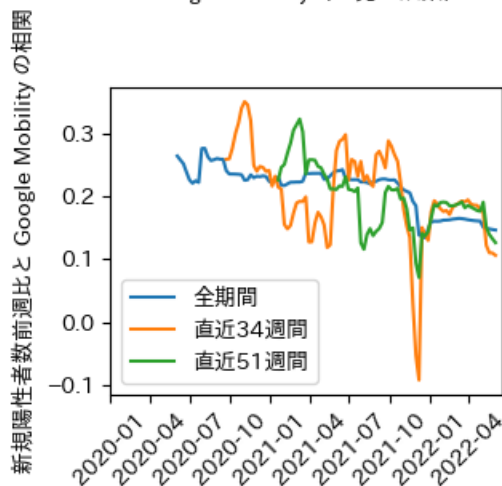

石川県

※灰色の帯は緊急事態宣言・まん延防止等重点措置実施期間に対応