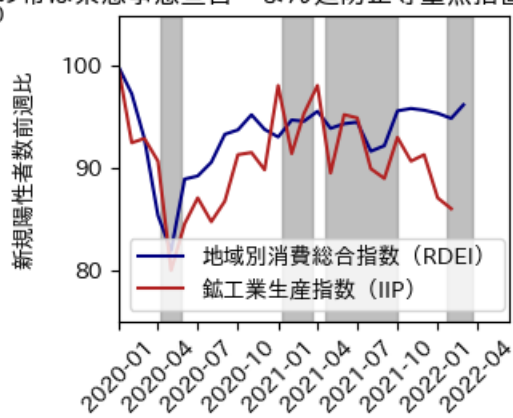

埼玉県

※灰色の帯は緊急事態宣言・まん延防止等重点措置実施期間に対応