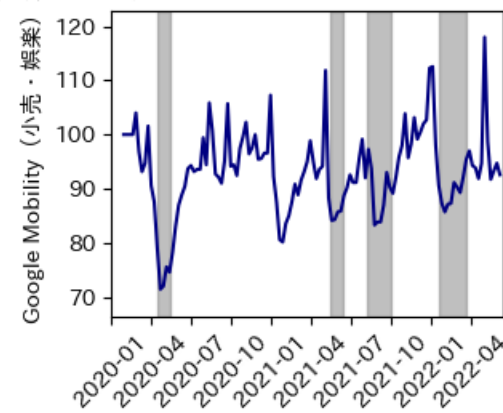

群馬県

※灰色の帯は緊急事態宣言・まん延防止等重点措置実施期間に対応