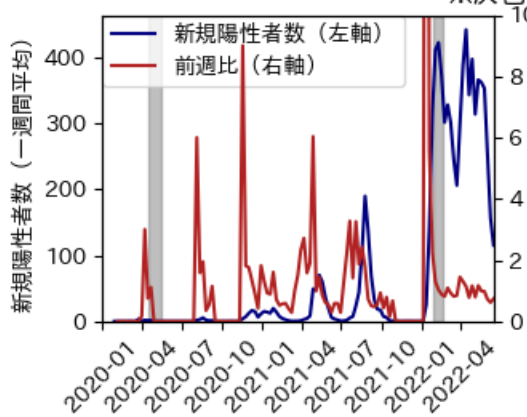

大分県

※灰色の帯は緊急事態宣言・まん延防止等重点措置実施期間に対応