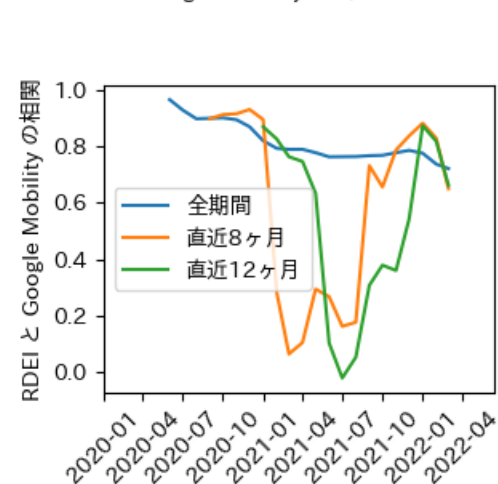

群馬県

※灰色の帯は緊急事態宣言・まん延防止等重点措置実施期間に対応