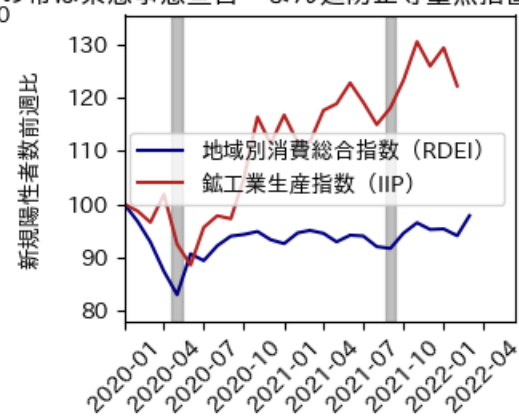

山梨県

※灰色の帯は緊急事態宣言・まん延防止等重点措置実施期間に対応