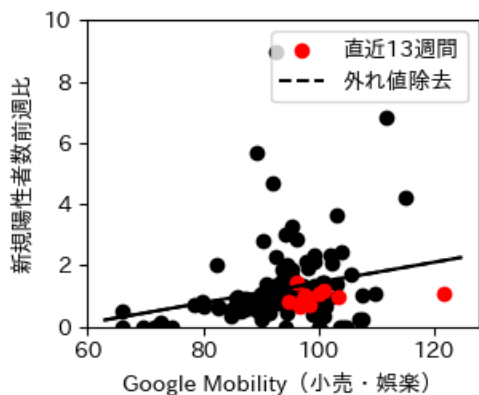

岐阜県

※灰色の帯は緊急事態宣言・まん延防止等重点措置実施期間に対応