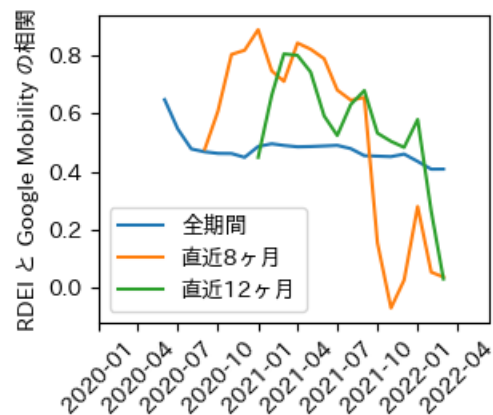

山形県

※灰色の帯は緊急事態宣言・まん延防止等重点措置実施期間に対応