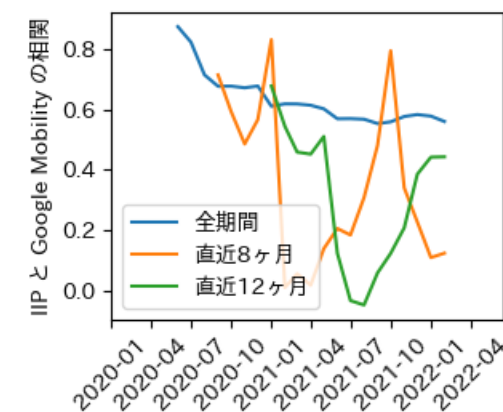

千葉県

※灰色の帯は緊急事態宣言・まん延防止等重点措置実施期間に対応