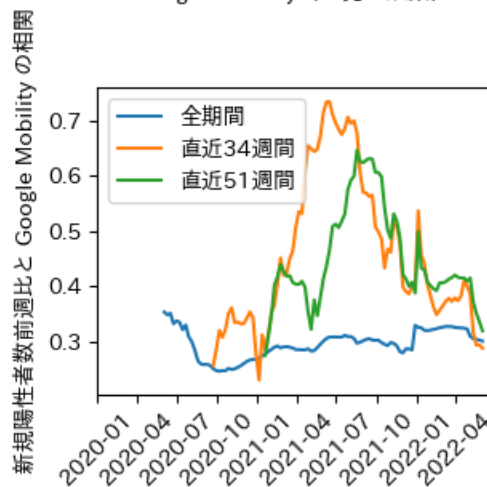

北海道

※灰色の帯は緊急事態宣言・まん延防止等重点措置実施期間に対応