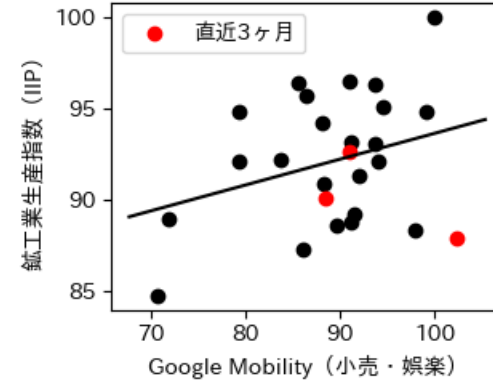

兵庫県

※灰色の帯は緊急事態宣言・まん延防止等重点措置実施期間に対応