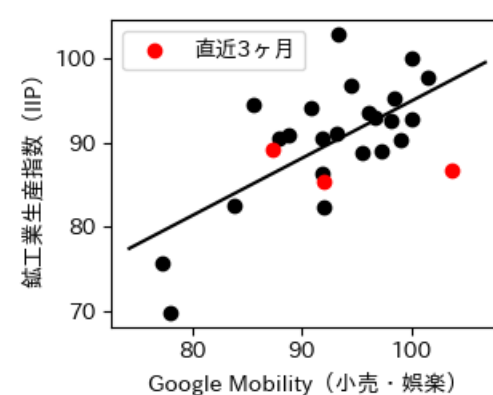

静岡県

※灰色の帯は緊急事態宣言・まん延防止等重点措置実施期間に対応