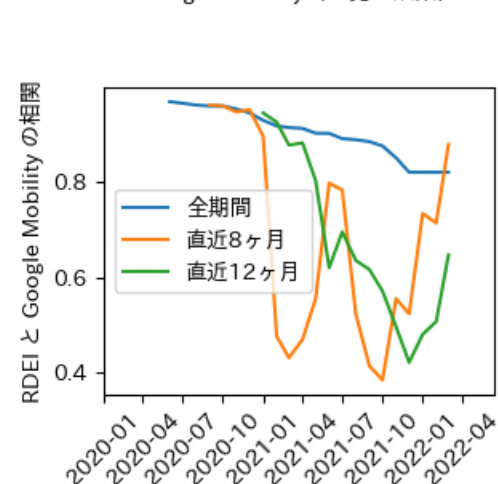

大阪府

※灰色の帯は緊急事態宣言・まん延防止等重点措置実施期間に対応