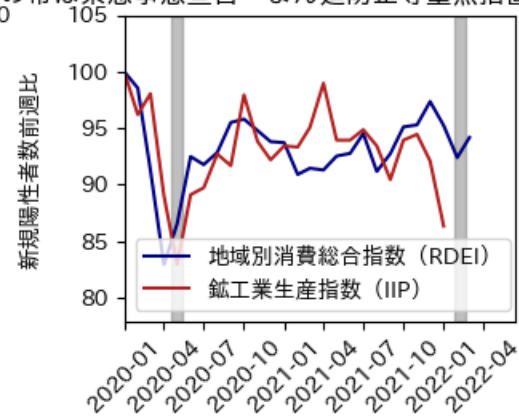

大分県

※灰色の帯は緊急事態宣言・まん延防止等重点措置実施期間に対応