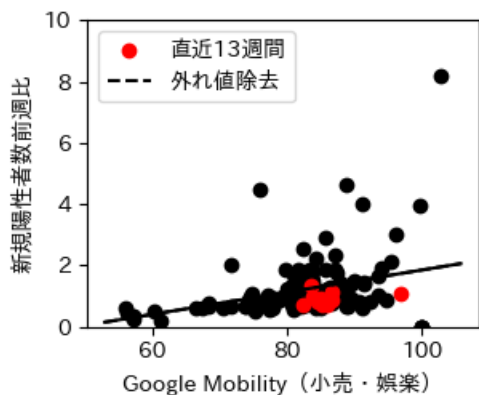

大阪府

※灰色の帯は緊急事態宣言・まん延防止等重点措置実施期間に対応