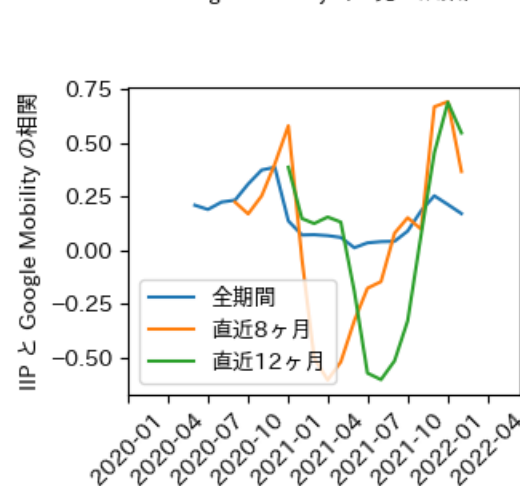

山梨県

※灰色の帯は緊急事態宣言・まん延防止等重点措置実施期間に対応