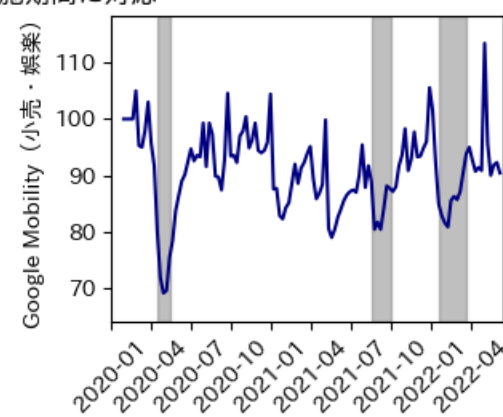

香川県

※灰色の帯は緊急事態宣言・まん延防止等重点措置実施期間に対応