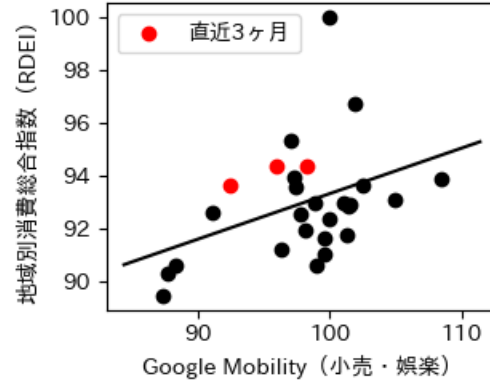

# 青森県

※灰色の帯は緊急事態宣言・まん延防止等重点措置実施期間に対応

# 岩手県

※灰色の帯は緊急事態宣言・まん延防止等重点措置実施期間に対応

新規陽性者数前週比と Google Mobility の相関

RDEI と Google Mobility の相関

IIP と Google Mobility の相関