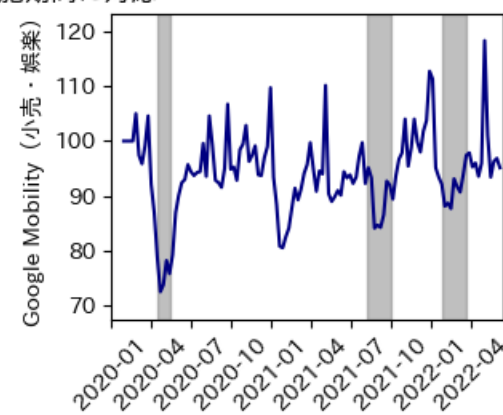

茨城県

※灰色の帯は緊急事態宣言・まん延防止等重点措置実施期間に対応