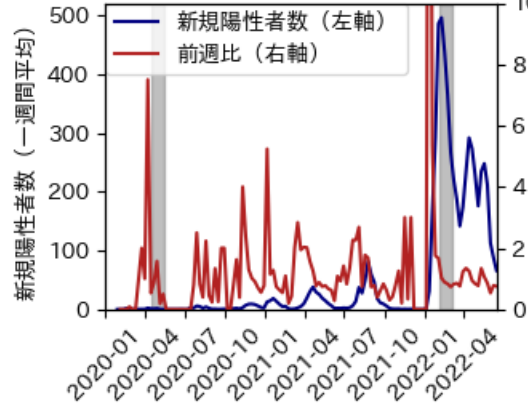

和歌山県

※灰色の帯は緊急事態宣言・まん延防止等重点措置実施期間に対応