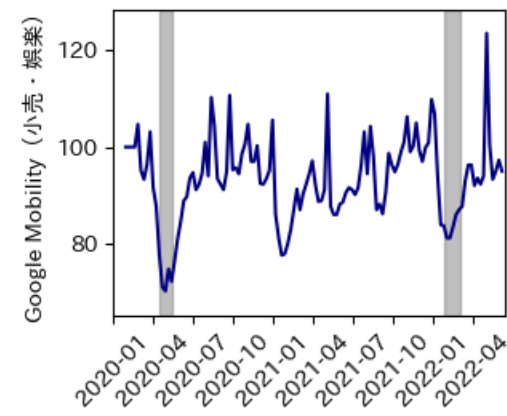

長野県

※灰色の帯は緊急事態宣言・まん延防止等重点措置実施期間に対応