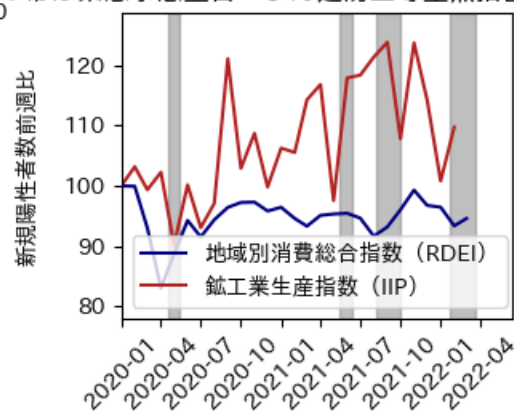

熊本県

※灰色の帯は緊急事態宣言・まん延防止等重点措置実施期間に対応