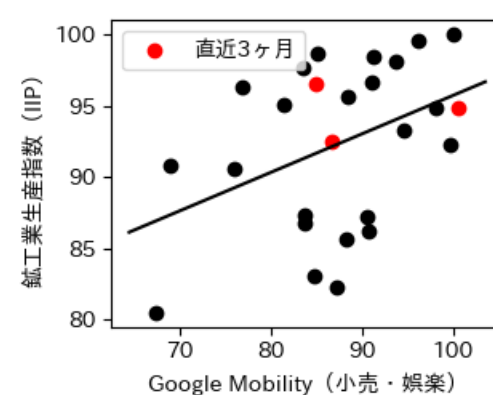

京都府

※灰色の帯は緊急事態宣言・まん延防止等重点措置実施期間に対応