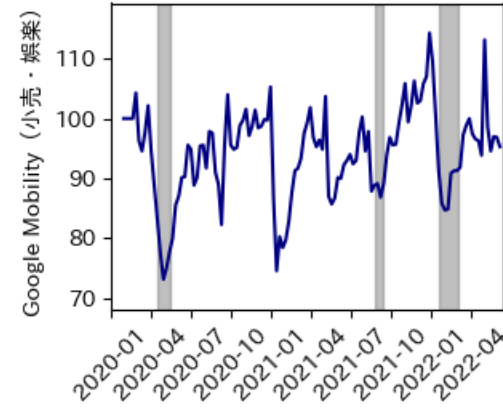

長崎県

※灰色の帯は緊急事態宣言・まん延防止等重点措置実施期間に対応