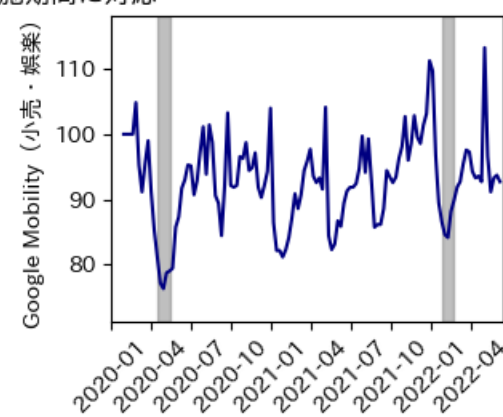

大分県

※灰色の帯は緊急事態宣言・まん延防止等重点措置実施期間に対応