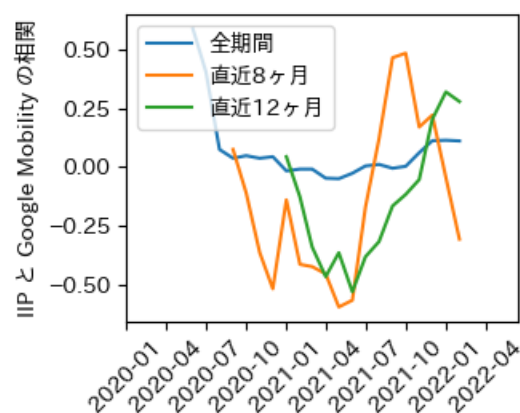

# 青森県

※灰色の帯は緊急事態宣言・まん延防止等重点措置実施期間に対応

# 岩手県

※灰色の帯は緊急事態宣言・まん延防止等重点措置実施期間に対応

新規陽性者数前週比と Google Mobility の相関

RDEI と Google Mobility の相関

IIP と Google Mobility の相関

# 宮城県

※灰色の帯は緊急事態宣言・まん延防止等重点措置実施期間に対応