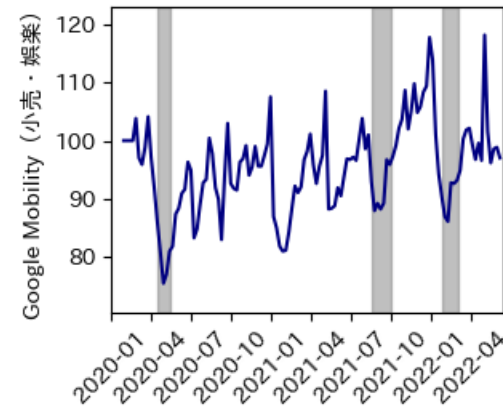

鹿児島県

※灰色の帯は緊急事態宣言・まん延防止等重点措置実施期間に対応