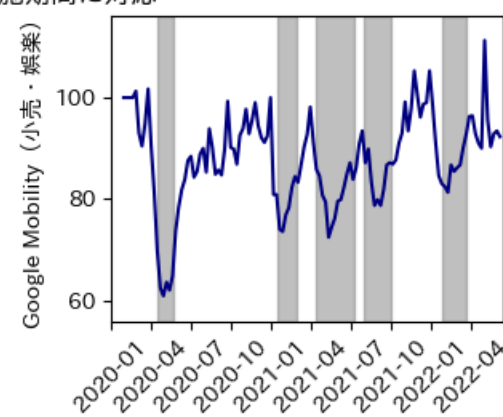

京都府

※灰色の帯は緊急事態宣言・まん延防止等重点措置実施期間に対応