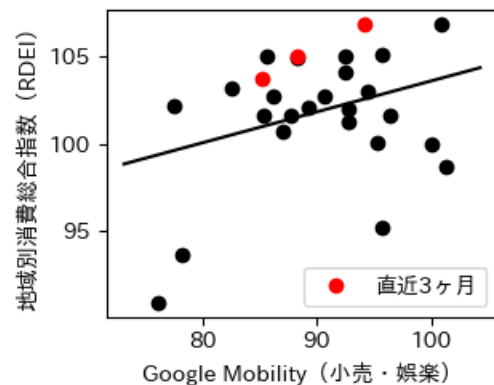

高知県

※灰色の帯は緊急事態宣言・まん延防止等重点措置実施期間に対応