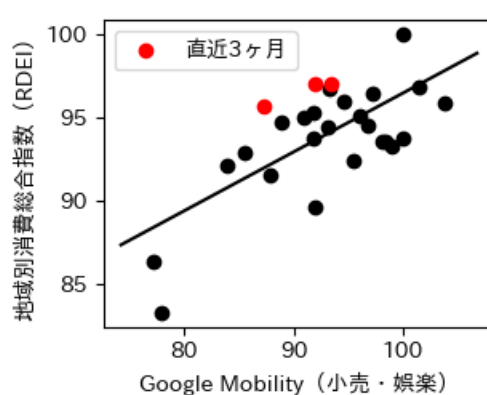

静岡県

※灰色の帯は緊急事態宣言・まん延防止等重点措置実施期間に対応