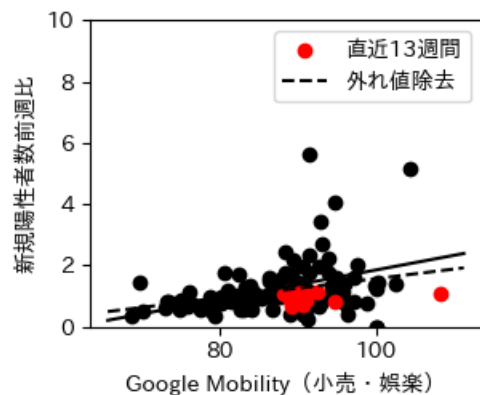

北海道

※灰色の帯は緊急事態宣言・まん延防止等重点措置実施期間に対応