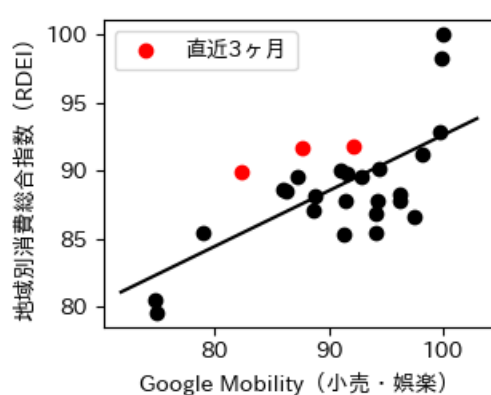

石川県

※灰色の帯は緊急事態宣言・まん延防止等重点措置実施期間に対応