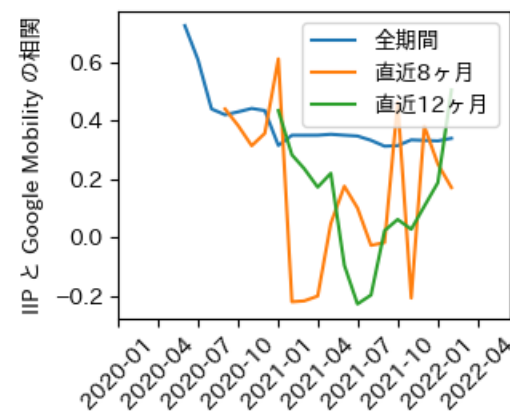

福島県

※灰色の帯は緊急事態宣言・まん延防止等重点措置実施期間に対応