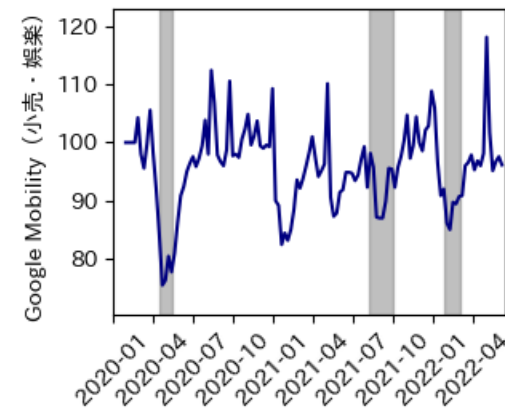

福島県

※灰色の帯は緊急事態宣言・まん延防止等重点措置実施期間に対応