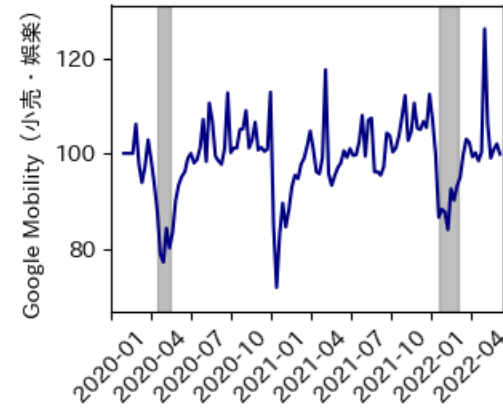

新潟県

※灰色の帯は緊急事態宣言・まん延防止等重点措置実施期間に対応