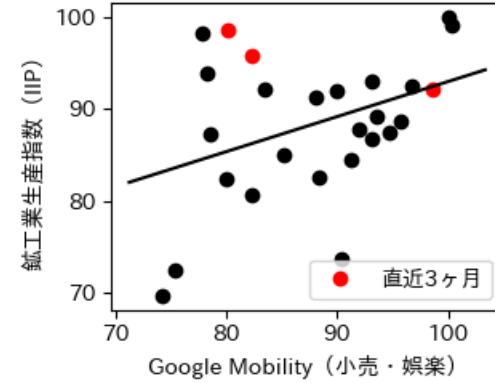

広島県

※灰色の帯は緊急事態宣言・まん延防止等重点措置実施期間に対応