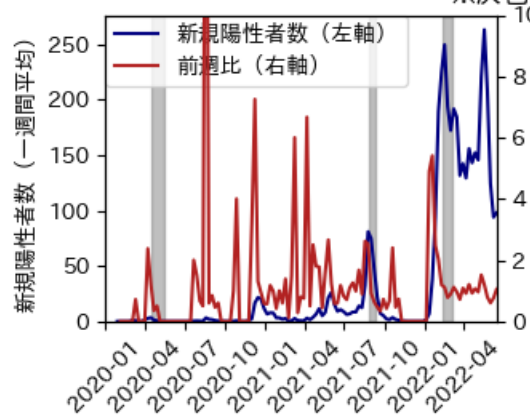

高知県

※灰色の帯は緊急事態宣言・まん延防止等重点措置実施期間に対応