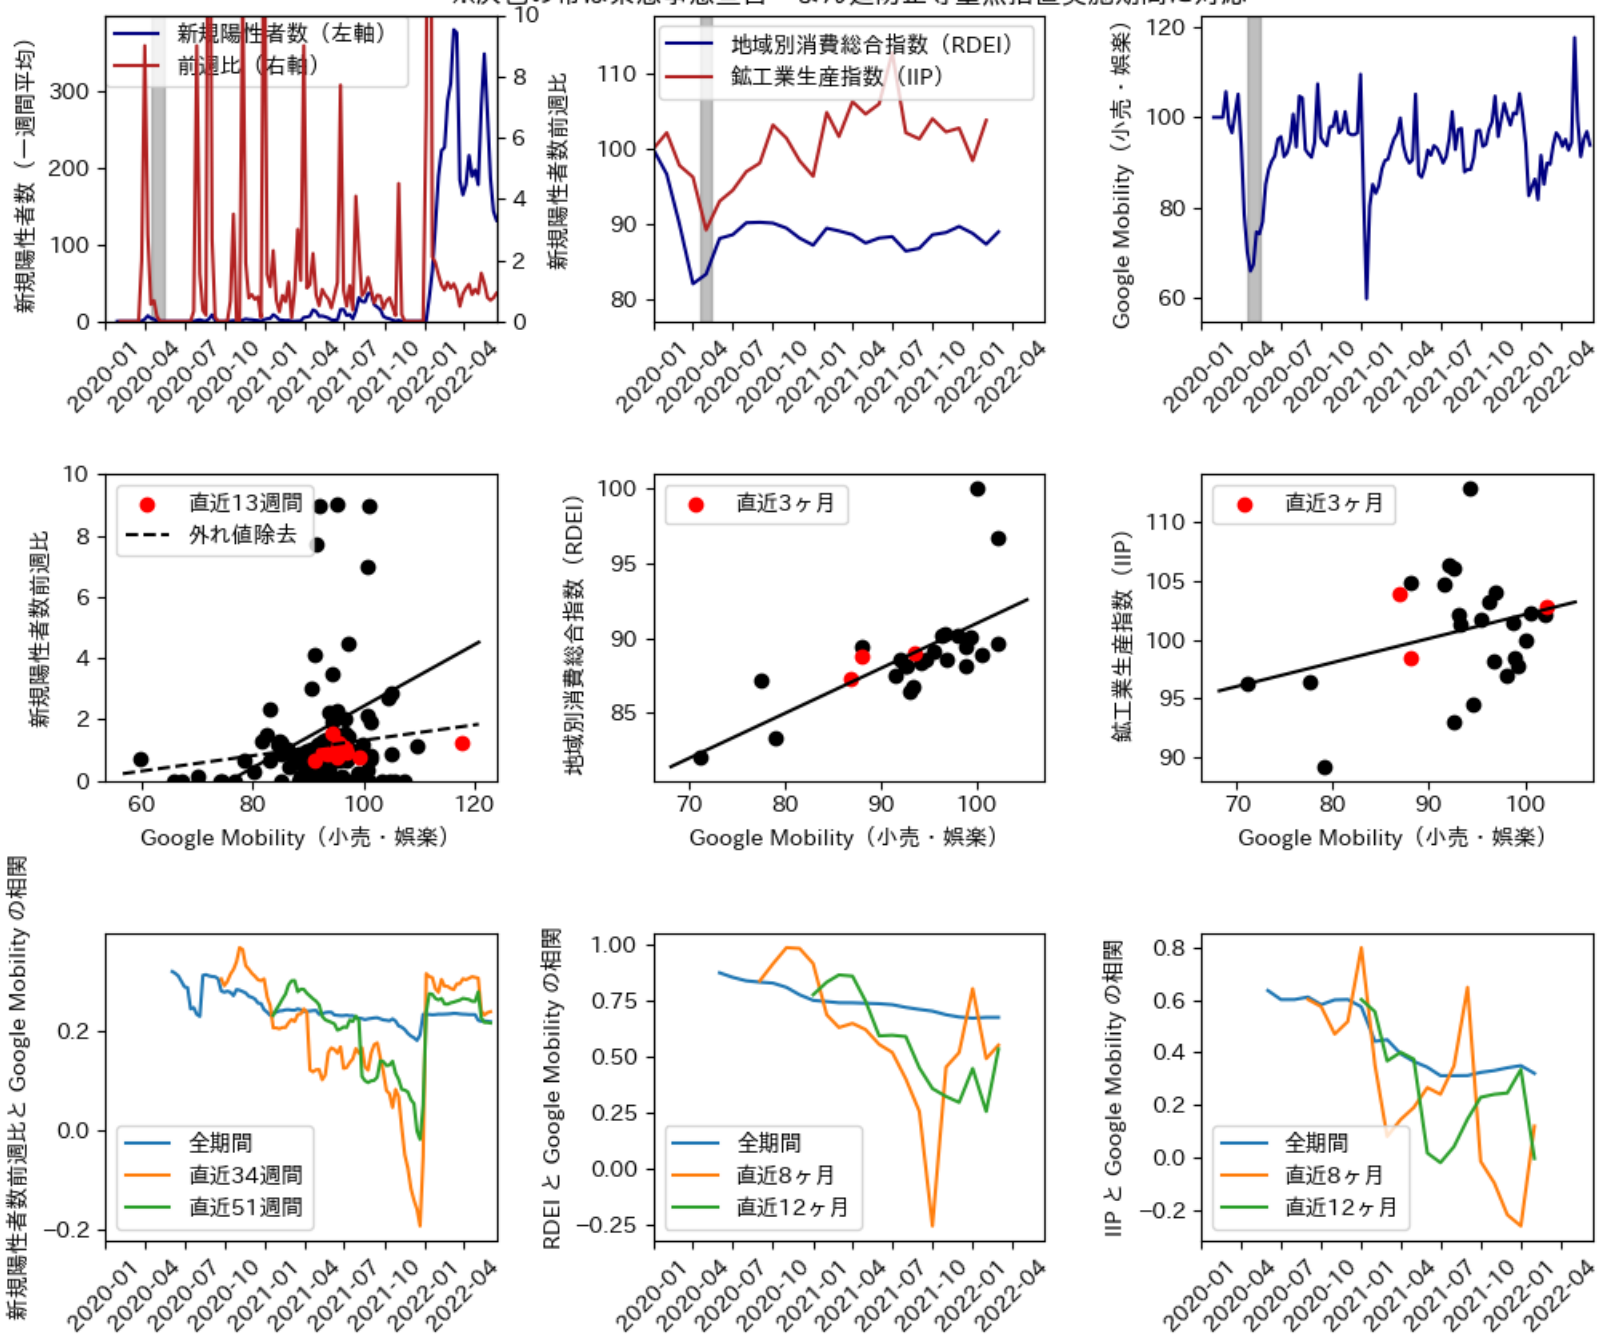

福井県

※灰色の帯は緊急事態宣言・まん延防止等重点措置実施期間に対応