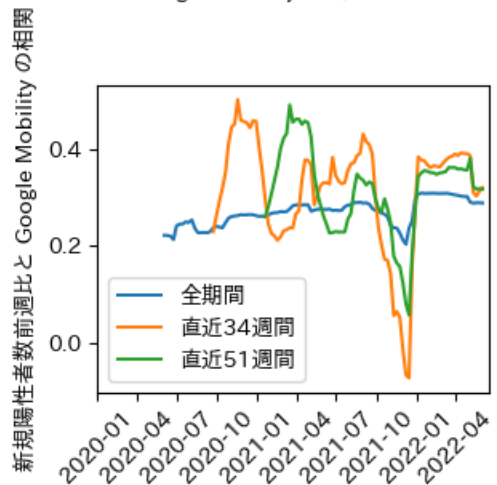

奈良県

※灰色の帯は緊急事態宣言・まん延防止等重点措置実施期間に対応