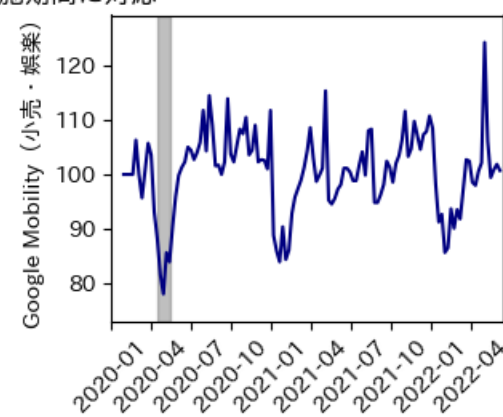

秋田県

※灰色の帯は緊急事態宣言・まん延防止等重点措置実施期間に対応