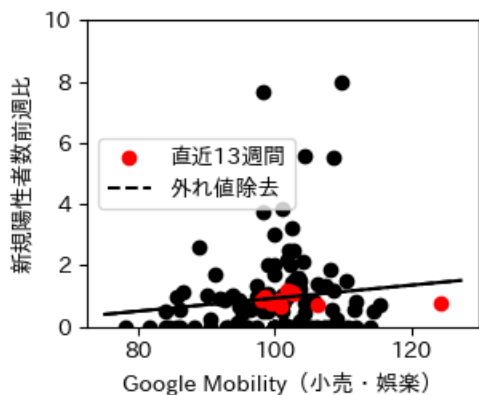

秋田県

※灰色の帯は緊急事態宣言・まん延防止等重点措置実施期間に対応