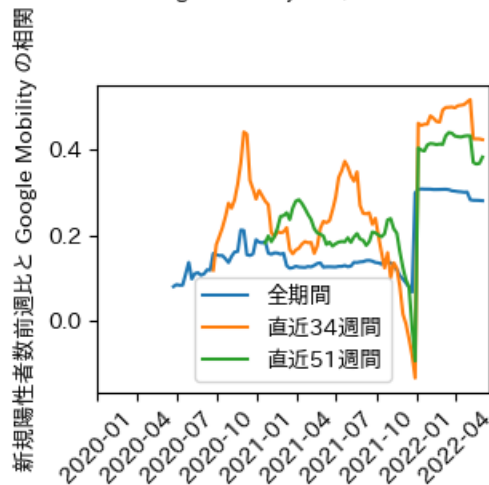

徳島県

※灰色の帯は緊急事態宣言・まん延防止等重点措置実施期間に対応