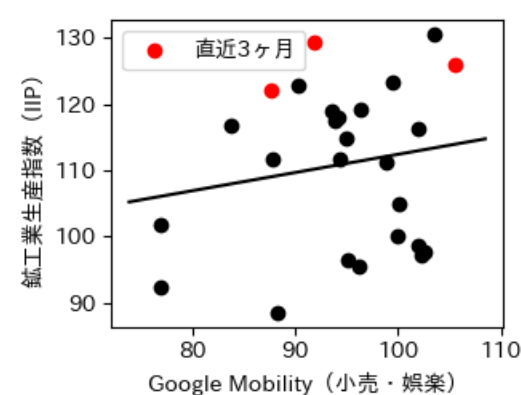

山梨県

※灰色の帯は緊急事態宣言・まん延防止等重点措置実施期間に対応