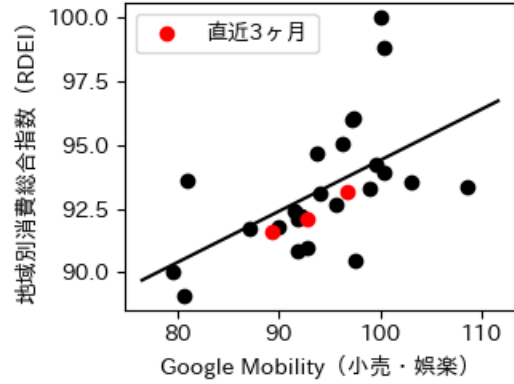

長崎県

※灰色の帯は緊急事態宣言・まん延防止等重点措置実施期間に対応