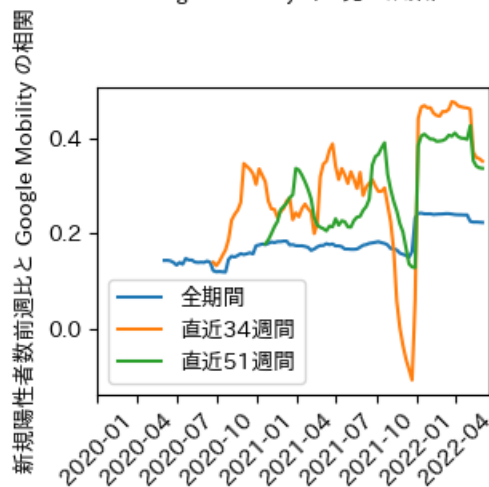

香川県

※灰色の帯は緊急事態宣言・まん延防止等重点措置実施期間に対応