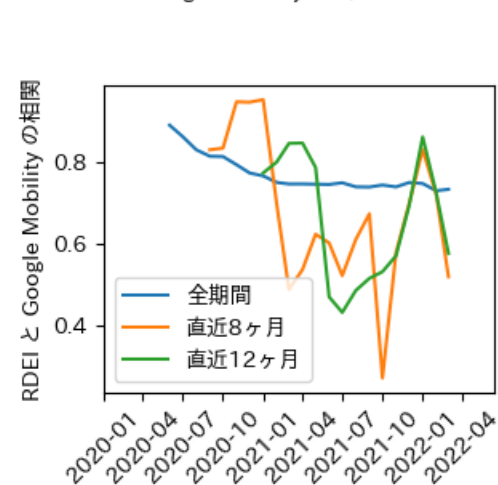

岐阜県

※灰色の帯は緊急事態宣言・まん延防止等重点措置実施期間に対応