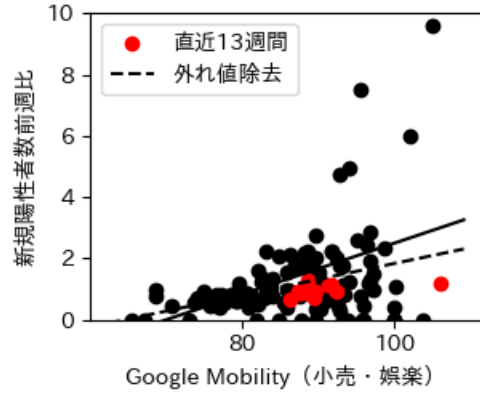

広島県

※灰色の帯は緊急事態宣言・まん延防止等重点措置実施期間に対応