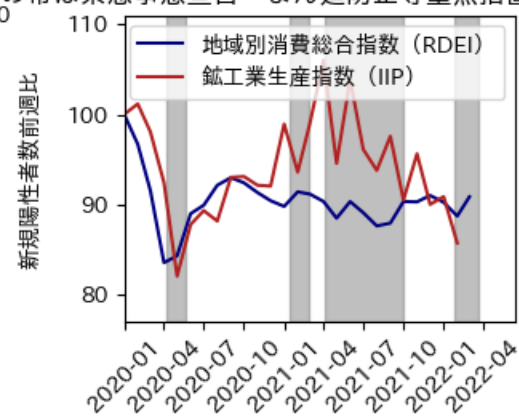

大阪府

※灰色の帯は緊急事態宣言・まん延防止等重点措置実施期間に対応