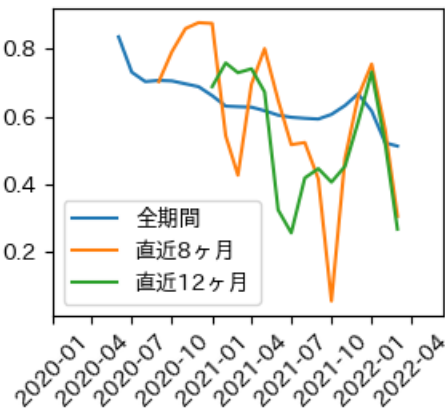

# 鳥取県

※灰色の帯は緊急事態宣言・まん延防止等重点措置実施期間に対応

新規陽性者数前週比と Google Mobility の相関

RDEI と Google Mobility の相関

IIP と Google Mobility の相関