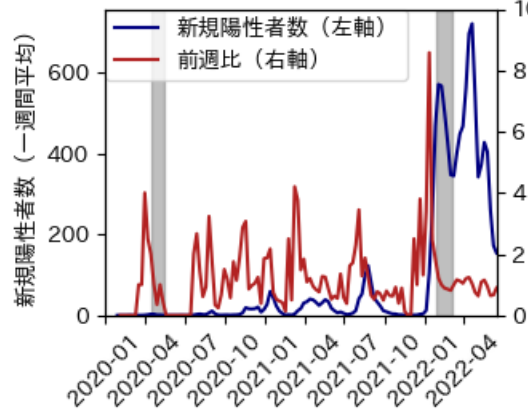

長野県

※灰色の帯は緊急事態宣言・まん延防止等重点措置実施期間に対応