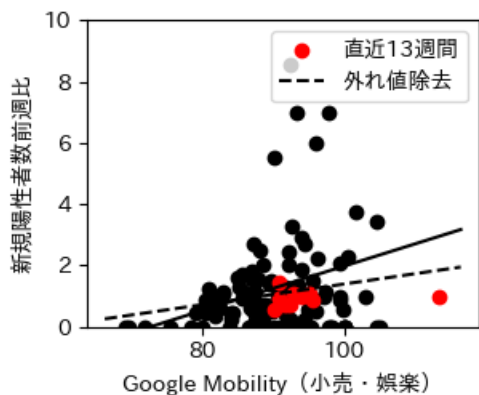

香川県

※灰色の帯は緊急事態宣言・まん延防止等重点措置実施期間に対応