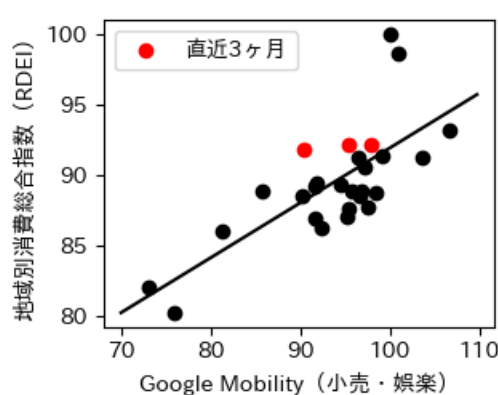

岐阜県

※灰色の帯は緊急事態宣言・まん延防止等重点措置実施期間に対応