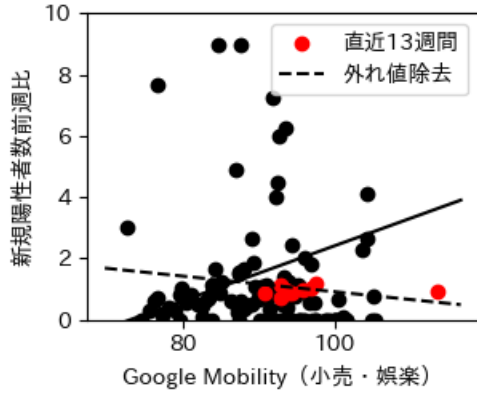

愛媛県

※灰色の帯は緊急事態宣言・まん延防止等重点措置実施期間に対応