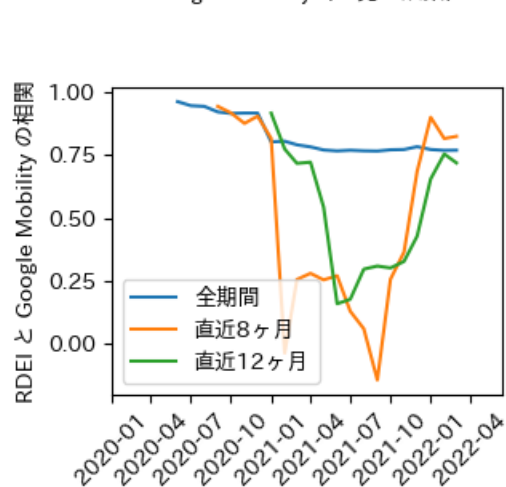

大分県

※灰色の帯は緊急事態宣言・まん延防止等重点措置実施期間に対応