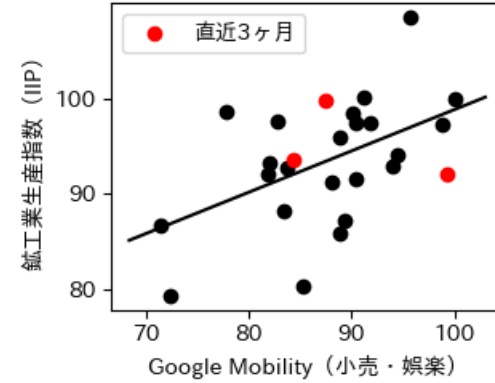

福岡県

※灰色の帯は緊急事態宣言・まん延防止等重点措置実施期間に対応