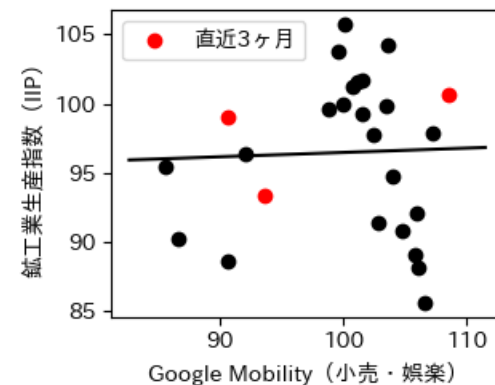

秋田県

※灰色の帯は緊急事態宣言・まん延防止等重点措置実施期間に対応