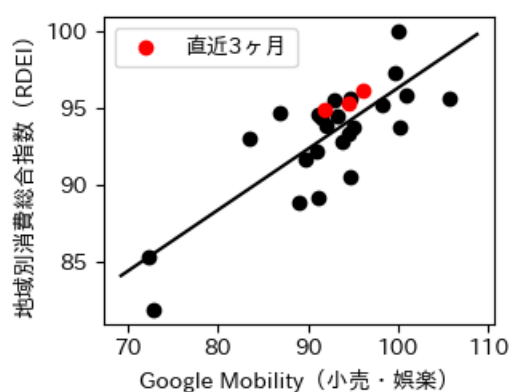

# 群馬県

※灰色の帯は緊急事態宣言・まん延防止等重点措置実施期間に対応

# 埼玉県

※灰色の帯は緊急事態宣言・まん延防止等重点措置実施期間に対応

新規陽性者数前週比と Google Mobility の相関