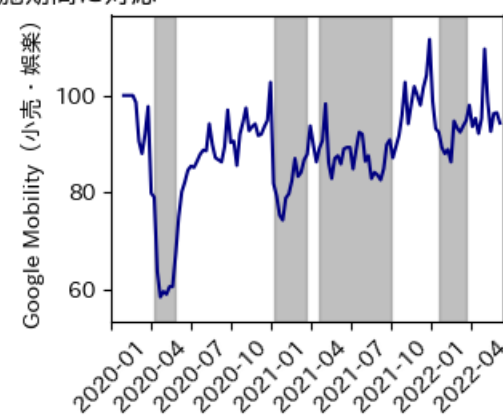

神奈川県

※灰色の帯は緊急事態宣言・まん延防止等重点措置実施期間に対応