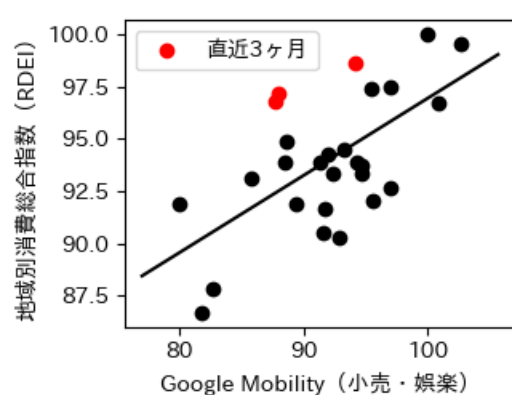

山口県

※灰色の帯は緊急事態宣言・まん延防止等重点措置実施期間に対応