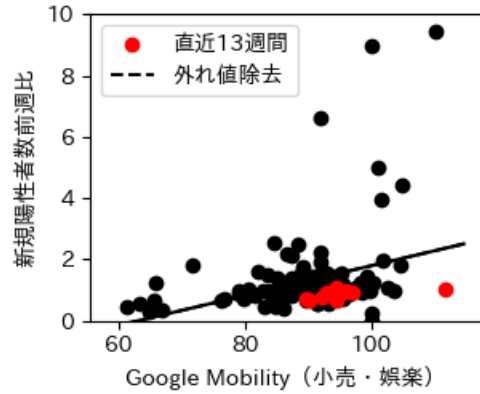

千葉県

※灰色の帯は緊急事態宣言・まん延防止等重点措置実施期間に対応