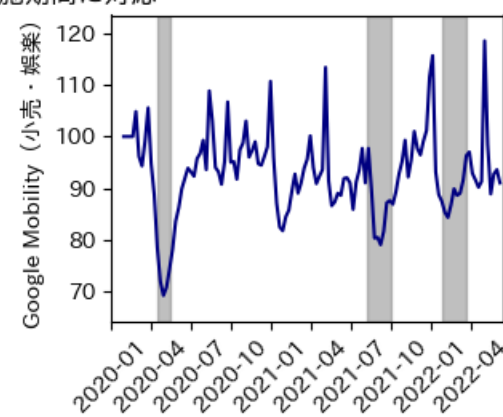

静岡県

※灰色の帯は緊急事態宣言・まん延防止等重点措置実施期間に対応