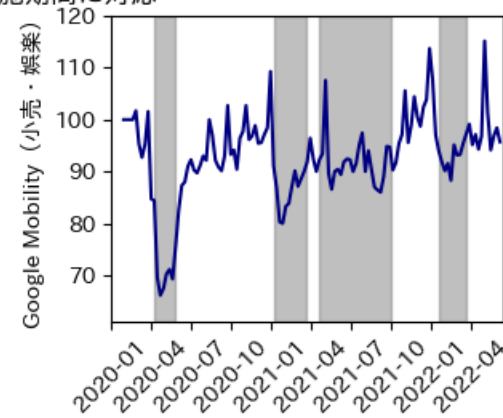

埼玉県

※灰色の帯は緊急事態宣言・まん延防止等重点措置実施期間に対応