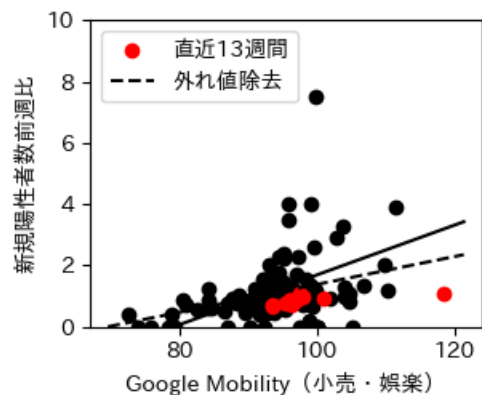

茨城県

※灰色の帯は緊急事態宣言・まん延防止等重点措置実施期間に対応