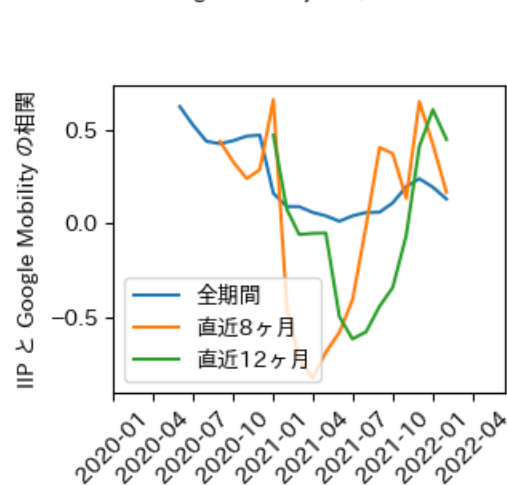

長野県

※灰色の帯は緊急事態宣言・まん延防止等重点措置実施期間に対応