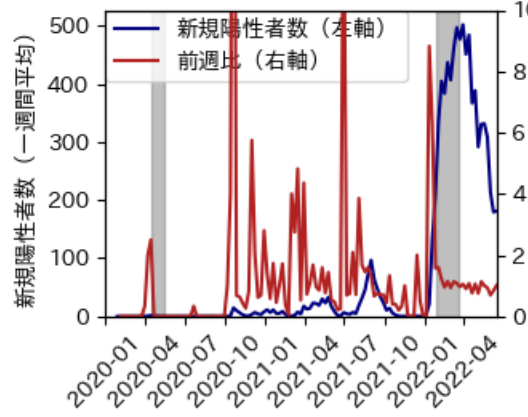

青森県

※灰色の帯は緊急事態宣言・まん延防止等重点措置実施期間に対応