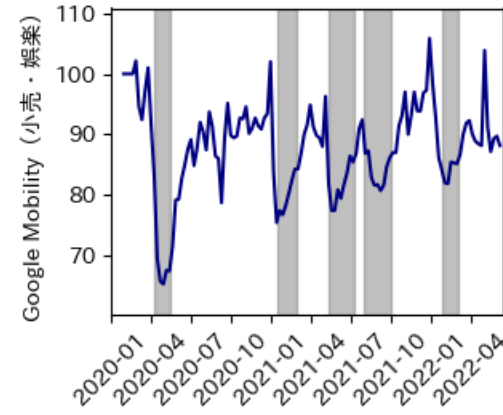

福岡県

※灰色の帯は緊急事態宣言・まん延防止等重点措置実施期間に対応