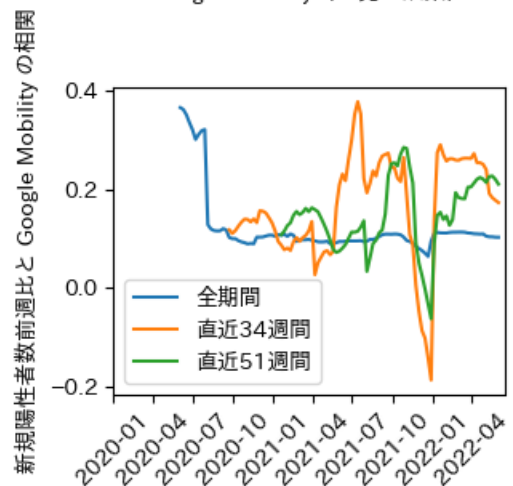

高知県

※灰色の帯は緊急事態宣言・まん延防止等重点措置実施期間に対応