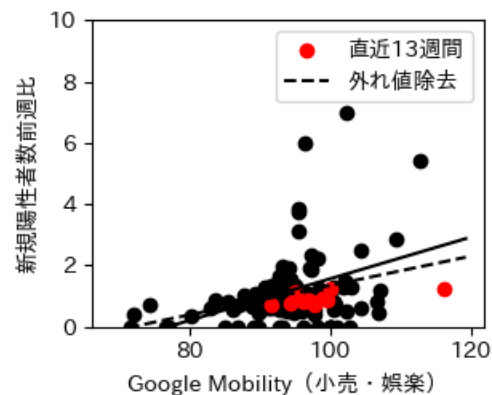

奈良県

※灰色の帯は緊急事態宣言・まん延防止等重点措置実施期間に対応