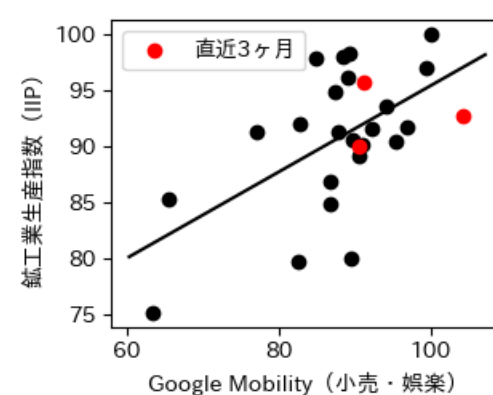

神奈川県

※灰色の帯は緊急事態宣言・まん延防止等重点措置実施期間に対応