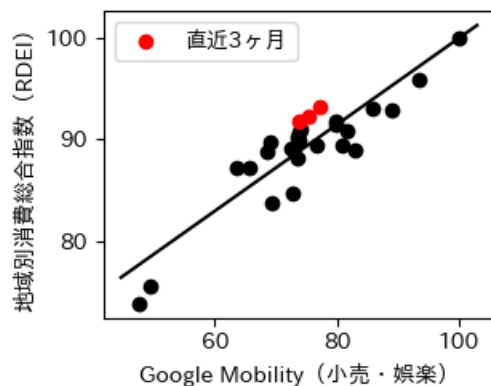

東京都

※灰色の帯は緊急事態宣言・まん延防止等重点措置実施期間に対応