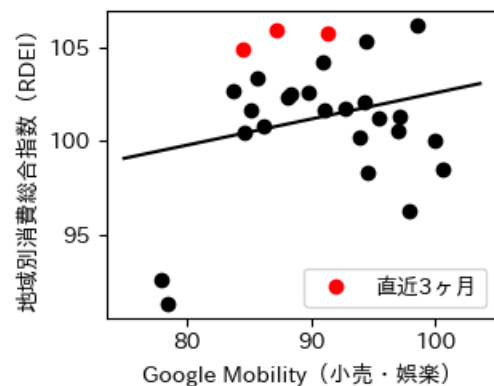

香川県

※灰色の帯は緊急事態宣言・まん延防止等重点措置実施期間に対応