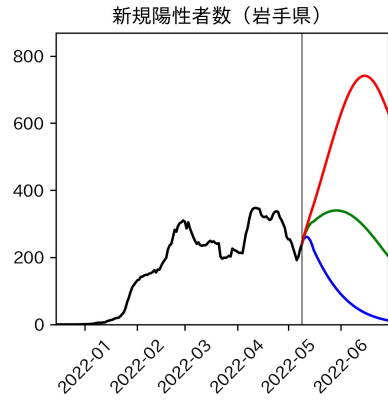

47都道府県における病床見通し

2022年5月11日

前田湧太・仲田泰祐・岡本亘・
坂本大樹・杉山芽衣

北海道

青森県

岩手県

宮城県

秋田県