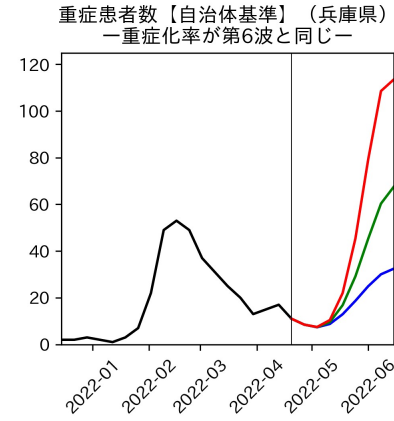

静岡県

愛知県

三重県

滋賀県

京都府

大阪府

兵庫県

奈良県

和歌山県

新規陽性者数（和歌山県）

入院患者数（和歌山県）
—入院率が第6波と同じ—

重症患者数【自治体基準】（和歌山県）
—重症化率が第6波と同じ—

新規死亡者数（和歌山県）
—致死率が第6波と同じ—

ワクチン接種率（和歌山県）

入院患者数（和歌山県）
—入院率が第6波の半分—

重症患者数【自治体基準】（和歌山県）
—重症化率が第6波の半分—