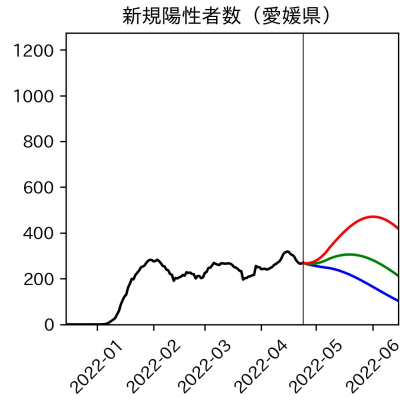

新規死亡者数（和歌山県）
—致死率が第6波の半分—

実効再生産数の推移（和歌山県）

入院率の推移（和歌山県）

重症化率の推移（和歌山県）

致死率の推移（和歌山県）

鳥取県

島根県

岡山県

広島県

山口県

徳島県

香川県

愛媛県

高知県

福岡県

佐賀県