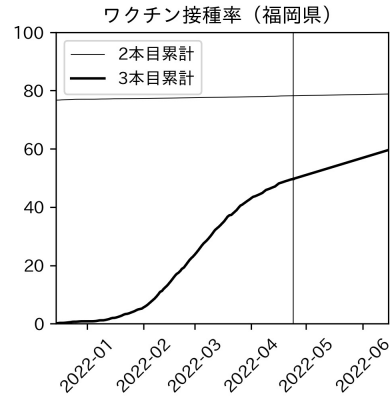

新規死亡者数（和歌山県）
—致死率が第6波の半分—

実効再生産数の推移（和歌山県）

入院率の推移（和歌山県）

重症化率の推移（和歌山県）

致死率の推移（和歌山県）

鳥取県

島根県

岡山県

広島県

山口県

徳島県

香川県

愛媛県

高知県

福岡県

佐賀県