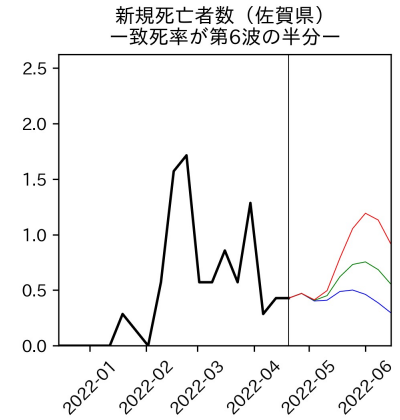

新規死亡者数（和歌山県）
—致死率が第6波の半分—

実効再生産数の推移（和歌山県）

入院率の推移（和歌山県）

重症化率の推移（和歌山県）

致死率の推移（和歌山県）

鳥取県

島根県

岡山県

広島県

山口県

徳島県

香川県

愛媛県

高知県

福岡県

佐賀県