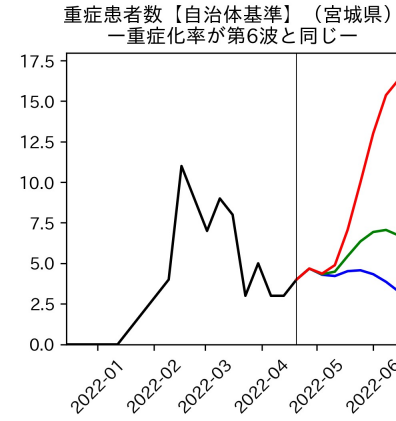

47都道府県における病床見通し

2022年4月26日

川脇颯太・前田湧太・仲田泰祐・岡本亘・
坂本大樹・嶋澤慶・畝矢寛之

北海道

青森県

岩手県

宮城県

秋田県