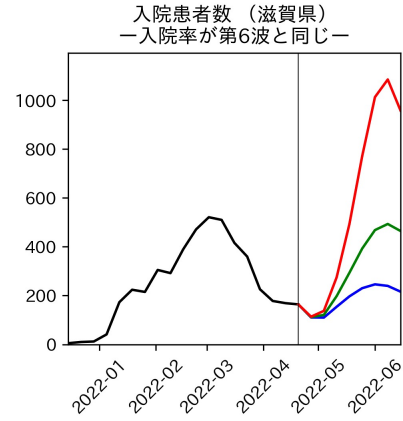

静岡県

愛知県

三重県

滋賀県

京都府

大阪府

兵庫県

奈良県

和歌山県

新規陽性者数（和歌山県）

入院患者数（和歌山県）
—入院率が第6波と同じ—

重症患者数【自治体基準】（和歌山県）
—重症化率が第6波と同じ—

新規死亡者数（和歌山県）
—致死率が第6波と同じ—

ワクチン接種率（和歌山県）

入院患者数（和歌山県）
—入院率が第6波の半分—

重症患者数【自治体基準】（和歌山県）
—重症化率が第6波の半分—