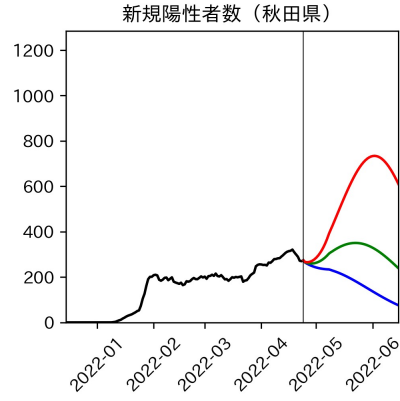

47都道府県における病床見通し

2022年4月26日

川脇颯太・前田湧太・仲田泰祐・岡本亘・
坂本大樹・嶋澤慶・畝矢寛之

北海道

青森県

岩手県

宮城県

秋田県