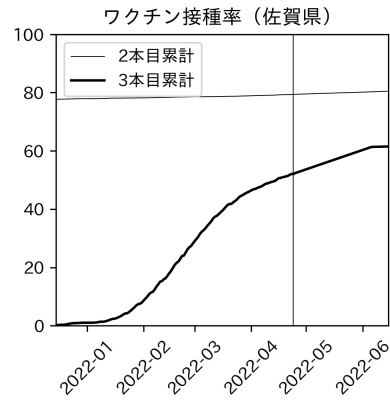

新規死亡者数（和歌山県）
—致死率が第6波の半分—

実効再生産数の推移（和歌山県）

入院率の推移（和歌山県）

重症化率の推移（和歌山県）

致死率の推移（和歌山県）

鳥取県

島根県

岡山県

広島県

山口県

徳島県

香川県

愛媛県

高知県

福岡県

佐賀県