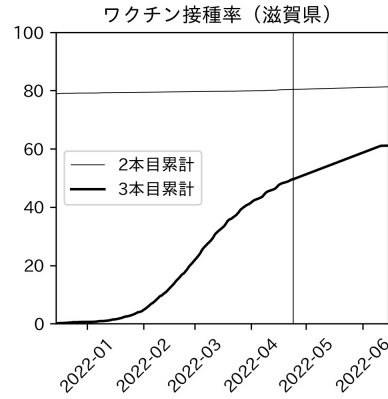

静岡県

愛知県

三重県

滋賀県

京都府

大阪府

兵庫県

奈良県

和歌山県

新規陽性者数（和歌山県）

入院患者数（和歌山県）
—入院率が第6波と同じ—

重症患者数【自治体基準】（和歌山県）
—重症化率が第6波と同じ—

新規死亡者数（和歌山県）
—致死率が第6波と同じ—

ワクチン接種率（和歌山県）

入院患者数（和歌山県）
—入院率が第6波の半分—

重症患者数【自治体基準】（和歌山県）
—重症化率が第6波の半分—