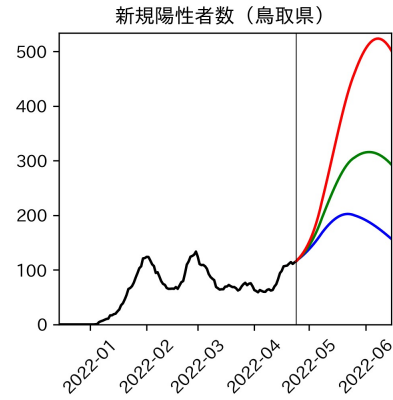

和歌山県

新規陽性者数（和歌山県）

入院患者数（和歌山県）
—入院率が第6波と同じ—

重症患者数【自治体基準】（和歌山県）
—重症化率が第6波と同じ—

新規死亡者数（和歌山県）
—致死率が第6波と同じ—

ワクチン接種率（和歌山県）

入院患者数（和歌山県）
—入院率が第6波の半分—

重症患者数【自治体基準】（和歌山県）
—重症化率が第6波の半分—

新規死亡者数（和歌山県）
—致死率が第6波の半分—

実効再生産数の推移（和歌山県）

入院率の推移（和歌山県）

重症化率の推移（和歌山県）

致死率の推移（和歌山県）

鳥取県

島根県

岡山県