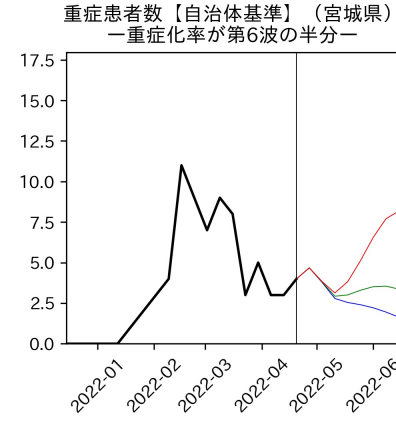

47都道府県における病床見通し

2022年4月26日

川脇颯太・前田湧太・仲田泰祐・岡本亘・
坂本大樹・嶋澤慶・畝矢寛之

北海道

青森県

岩手県

宮城県

秋田県