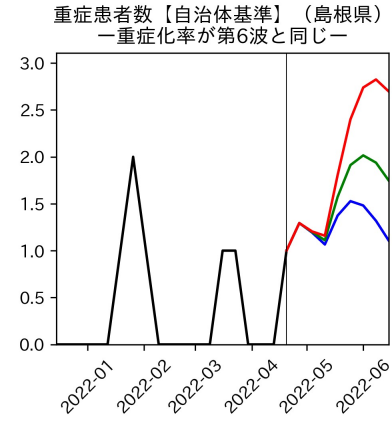

和歌山県

新規陽性者数（和歌山県）

入院患者数（和歌山県）
—入院率が第6波と同じ—

重症患者数【自治体基準】（和歌山県）
—重症化率が第6波と同じ—

新規死亡者数（和歌山県）
—致死率が第6波と同じ—

ワクチン接種率（和歌山県）

入院患者数（和歌山県）
—入院率が第6波の半分—

重症患者数【自治体基準】（和歌山県）
—重症化率が第6波の半分—

新規死亡者数（和歌山県）
—致死率が第6波の半分—

実効再生産数の推移（和歌山県）

入院率の推移（和歌山県）

重症化率の推移（和歌山県）

致死率の推移（和歌山県）

鳥取県

島根県

岡山県