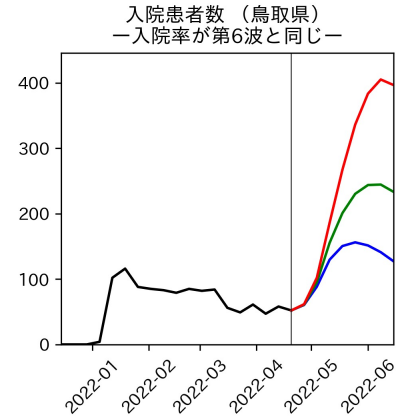

和歌山県

新規陽性者数（和歌山県）

入院患者数（和歌山県）
—入院率が第6波と同じ—

重症患者数【自治体基準】（和歌山県）
—重症化率が第6波と同じ—

新規死亡者数（和歌山県）
—致死率が第6波と同じ—

ワクチン接種率（和歌山県）

入院患者数（和歌山県）
—入院率が第6波の半分—

重症患者数【自治体基準】（和歌山県）
—重症化率が第6波の半分—

新規死亡者数（和歌山県）
—致死率が第6波の半分—

実効再生産数の推移（和歌山県）

入院率の推移（和歌山県）

重症化率の推移（和歌山県）

致死率の推移（和歌山県）

鳥取県

島根県

岡山県