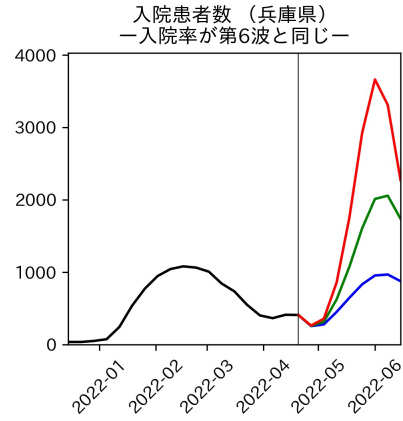

静岡県

愛知県

三重県

滋賀県

京都府

大阪府

兵庫県

奈良県

和歌山県

新規陽性者数（和歌山県）

入院患者数（和歌山県）
—入院率が第6波と同じ—

重症患者数【自治体基準】（和歌山県）
—重症化率が第6波と同じ—

新規死亡者数（和歌山県）
—致死率が第6波と同じ—

ワクチン接種率（和歌山県）

入院患者数（和歌山県）
—入院率が第6波の半分—

重症患者数【自治体基準】（和歌山県）
—重症化率が第6波の半分—