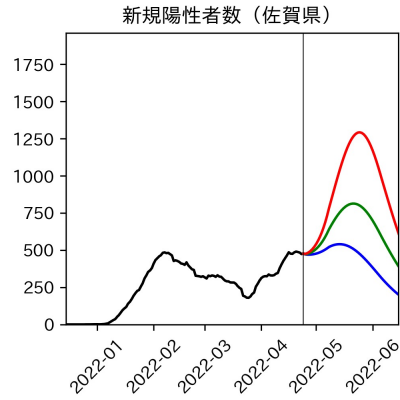

新規死亡者数（和歌山県）
—致死率が第6波の半分—

実効再生産数の推移（和歌山県）

入院率の推移（和歌山県）

重症化率の推移（和歌山県）

致死率の推移（和歌山県）

鳥取県

島根県

岡山県

広島県

山口県

徳島県

香川県

愛媛県

高知県

福岡県

佐賀県