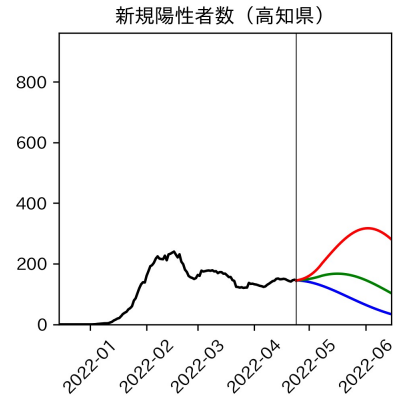

新規死亡者数（和歌山県）
—致死率が第6波の半分—

実効再生産数の推移（和歌山県）

入院率の推移（和歌山県）

重症化率の推移（和歌山県）

致死率の推移（和歌山県）

鳥取県

島根県

岡山県

広島県

山口県

徳島県

香川県

愛媛県

高知県

福岡県

佐賀県