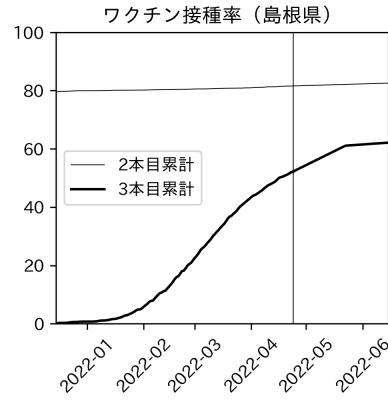

和歌山県

新規陽性者数（和歌山県）

入院患者数（和歌山県）
—入院率が第6波と同じ—

重症患者数【自治体基準】（和歌山県）
—重症化率が第6波と同じ—

新規死亡者数（和歌山県）
—致死率が第6波と同じ—

ワクチン接種率（和歌山県）

入院患者数（和歌山県）
—入院率が第6波の半分—

重症患者数【自治体基準】（和歌山県）
—重症化率が第6波の半分—

新規死亡者数（和歌山県）
—致死率が第6波の半分—

実効再生産数の推移（和歌山県）

入院率の推移（和歌山県）

重症化率の推移（和歌山県）

致死率の推移（和歌山県）

鳥取県

島根県

岡山県