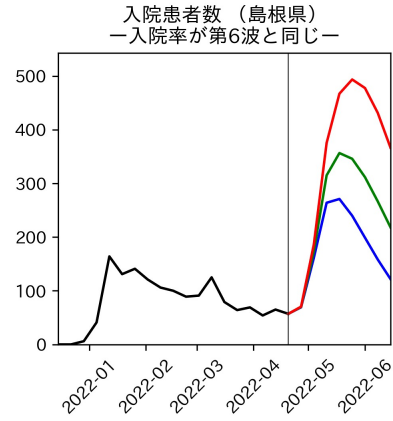

和歌山県

新規陽性者数（和歌山県）

入院患者数（和歌山県）
—入院率が第6波と同じ—

重症患者数【自治体基準】（和歌山県）
—重症化率が第6波と同じ—

新規死亡者数（和歌山県）
—致死率が第6波と同じ—

ワクチン接種率（和歌山県）

入院患者数（和歌山県）
—入院率が第6波の半分—

重症患者数【自治体基準】（和歌山県）
—重症化率が第6波の半分—

新規死亡者数（和歌山県）
—致死率が第6波の半分—

実効再生産数の推移（和歌山県）

入院率の推移（和歌山県）

重症化率の推移（和歌山県）

致死率の推移（和歌山県）

鳥取県

島根県

岡山県