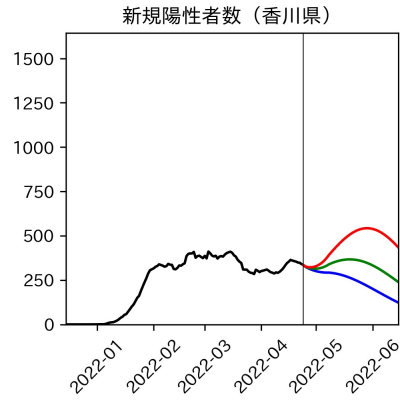

新規死亡者数（和歌山県）
—致死率が第6波の半分—

実効再生産数の推移（和歌山県）

入院率の推移（和歌山県）

重症化率の推移（和歌山県）

致死率の推移（和歌山県）

鳥取県

島根県

岡山県

広島県

山口県

徳島県

香川県

愛媛県

高知県

福岡県

佐賀県