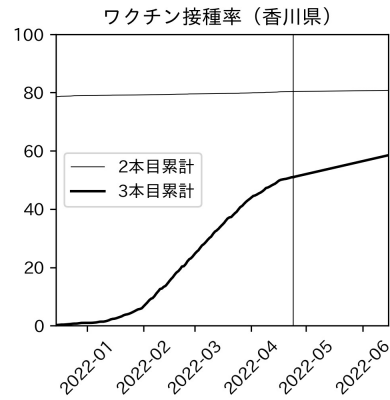

新規死亡者数（和歌山県）
—致死率が第6波の半分—

実効再生産数の推移（和歌山県）

入院率の推移（和歌山県）

重症化率の推移（和歌山県）

致死率の推移（和歌山県）

鳥取県

島根県

岡山県

広島県

山口県

徳島県

香川県

愛媛県

高知県

福岡県

佐賀県