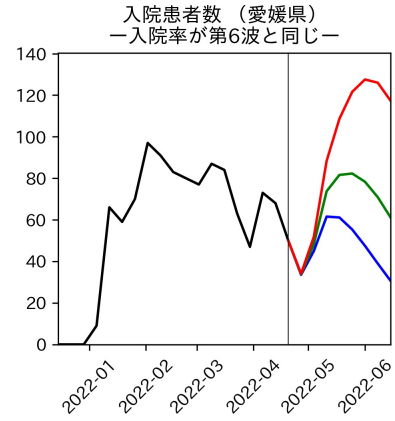

新規死亡者数（和歌山県）
—致死率が第6波の半分—

実効再生産数の推移（和歌山県）

入院率の推移（和歌山県）

重症化率の推移（和歌山県）

致死率の推移（和歌山県）

鳥取県

島根県

岡山県

広島県

山口県

徳島県

香川県

愛媛県

高知県

福岡県

佐賀県