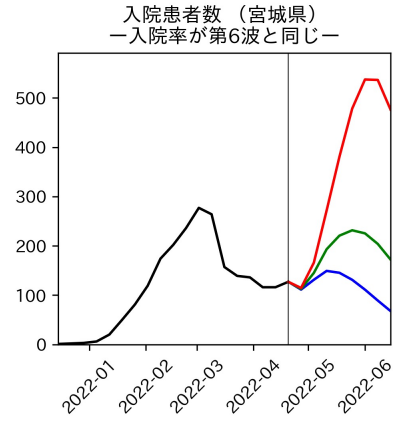

47都道府県における病床見通し

2022年4月26日

川脇颯太・前田湧太・仲田泰祐・岡本亘・
坂本大樹・嶋澤慶・畝矢寛之

北海道

青森県

岩手県

宮城県

秋田県