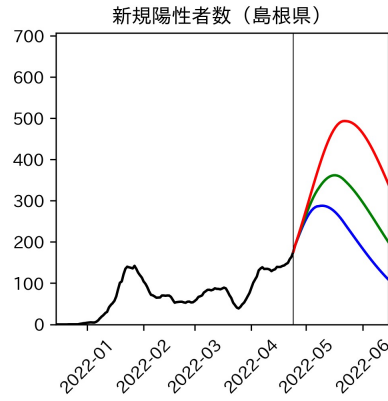

和歌山県

新規陽性者数（和歌山県）

入院患者数（和歌山県）
—入院率が第6波と同じ—

重症患者数【自治体基準】（和歌山県）
—重症化率が第6波と同じ—

新規死亡者数（和歌山県）
—致死率が第6波と同じ—

ワクチン接種率（和歌山県）

入院患者数（和歌山県）
—入院率が第6波の半分—

重症患者数【自治体基準】（和歌山県）
—重症化率が第6波の半分—

新規死亡者数（和歌山県）
—致死率が第6波の半分—

実効再生産数の推移（和歌山県）

入院率の推移（和歌山県）

重症化率の推移（和歌山県）

致死率の推移（和歌山県）

鳥取県

島根県

岡山県