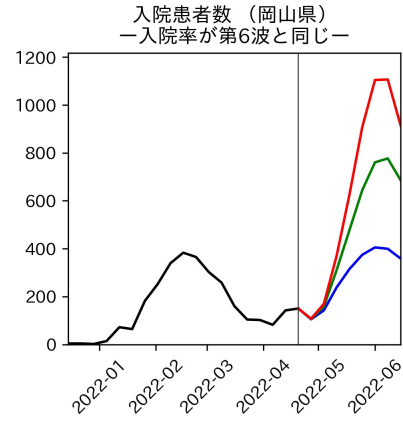

和歌山県

新規陽性者数（和歌山県）

入院患者数（和歌山県）
—入院率が第6波と同じ—

重症患者数【自治体基準】（和歌山県）
—重症化率が第6波と同じ—

新規死亡者数（和歌山県）
—致死率が第6波と同じ—

ワクチン接種率（和歌山県）

入院患者数（和歌山県）
—入院率が第6波の半分—

重症患者数【自治体基準】（和歌山県）
—重症化率が第6波の半分—

新規死亡者数（和歌山県）
—致死率が第6波の半分—

実効再生産数の推移（和歌山県）

入院率の推移（和歌山県）

重症化率の推移（和歌山県）

致死率の推移（和歌山県）

鳥取県

島根県

岡山県