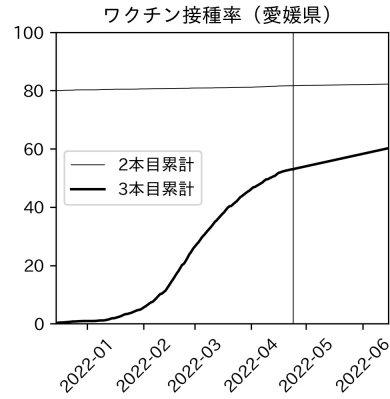

新規死亡者数（和歌山県）
—致死率が第6波の半分—

実効再生産数の推移（和歌山県）

入院率の推移（和歌山県）

重症化率の推移（和歌山県）

致死率の推移（和歌山県）

鳥取県

島根県

岡山県

広島県

山口県

徳島県

香川県

愛媛県

高知県

福岡県

佐賀県