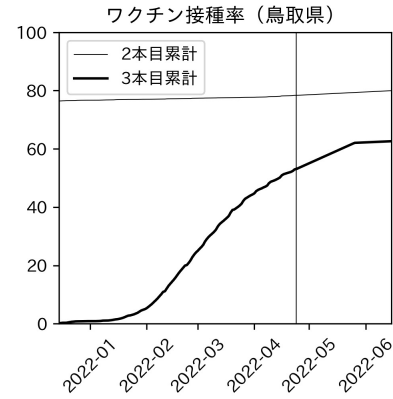

和歌山県

新規陽性者数（和歌山県）

入院患者数（和歌山県）
—入院率が第6波と同じ—

重症患者数【自治体基準】（和歌山県）
—重症化率が第6波と同じ—

新規死亡者数（和歌山県）
—致死率が第6波と同じ—

ワクチン接種率（和歌山県）

入院患者数（和歌山県）
—入院率が第6波の半分—

重症患者数【自治体基準】（和歌山県）
—重症化率が第6波の半分—

新規死亡者数（和歌山県）
—致死率が第6波の半分—

実効再生産数の推移（和歌山県）

入院率の推移（和歌山県）

重症化率の推移（和歌山県）

致死率の推移（和歌山県）

鳥取県

島根県

岡山県