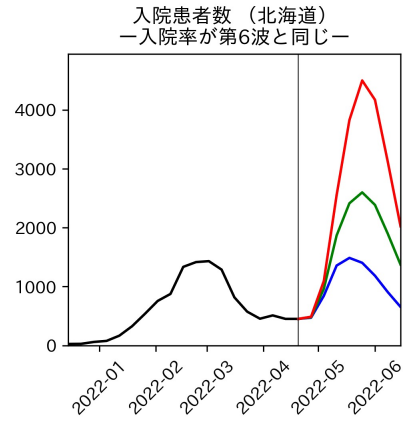

47都道府県における病床見通し

2022年4月26日

川脇颯太・前田湧太・仲田泰祐・岡本亘・
坂本大樹・嶋澤慶・畝矢寛之

北海道

青森県

岩手県

宮城県

秋田県