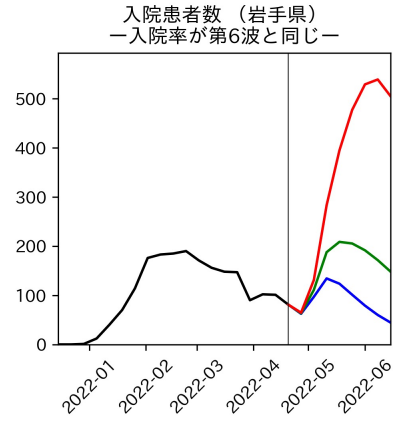

47都道府県における病床見通し

2022年4月26日

川脇颯太・前田湧太・仲田泰祐・岡本亘・
坂本大樹・嶋澤慶・畝矢寛之

北海道

青森県

岩手県

宮城県

秋田県