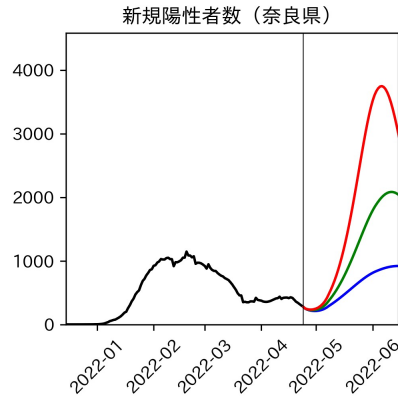

静岡県

愛知県

三重県

滋賀県

京都府

大阪府

兵庫県

奈良県

和歌山県

新規陽性者数（和歌山県）

入院患者数（和歌山県）
—入院率が第6波と同じ—

重症患者数【自治体基準】（和歌山県）
—重症化率が第6波と同じ—

新規死亡者数（和歌山県）
—致死率が第6波と同じ—

ワクチン接種率（和歌山県）

入院患者数（和歌山県）
—入院率が第6波の半分—

重症患者数【自治体基準】（和歌山県）
—重症化率が第6波の半分—