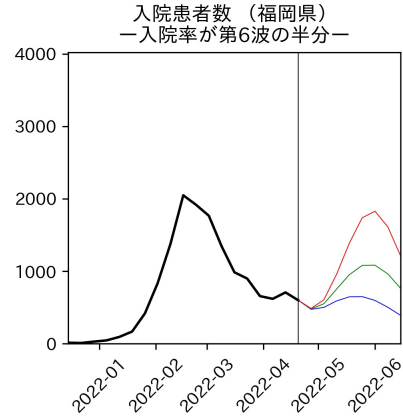

新規死亡者数（和歌山県）
—致死率が第6波の半分—

実効再生産数の推移（和歌山県）

入院率の推移（和歌山県）

重症化率の推移（和歌山県）

致死率の推移（和歌山県）

鳥取県

島根県

岡山県

広島県

山口県

徳島県

香川県

愛媛県

高知県

福岡県

佐賀県