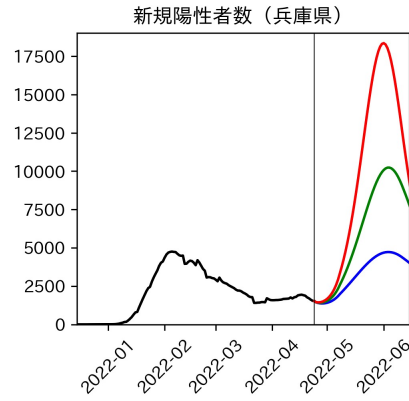

静岡県

愛知県

三重県

滋賀県

京都府

大阪府

兵庫県

奈良県

和歌山県

新規陽性者数（和歌山県）

入院患者数（和歌山県）
—入院率が第6波と同じ—

重症患者数【自治体基準】（和歌山県）
—重症化率が第6波と同じ—

新規死亡者数（和歌山県）
—致死率が第6波と同じ—

ワクチン接種率（和歌山県）

入院患者数（和歌山県）
—入院率が第6波の半分—

重症患者数【自治体基準】（和歌山県）
—重症化率が第6波の半分—