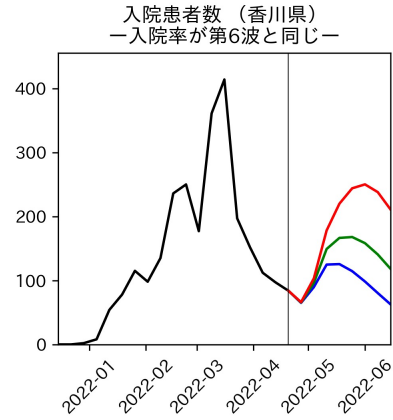

新規死亡者数（和歌山県）
—致死率が第6波の半分—

実効再生産数の推移（和歌山県）

入院率の推移（和歌山県）

重症化率の推移（和歌山県）

致死率の推移（和歌山県）

鳥取県

島根県

岡山県

広島県

山口県

徳島県

香川県

愛媛県

高知県

福岡県

佐賀県