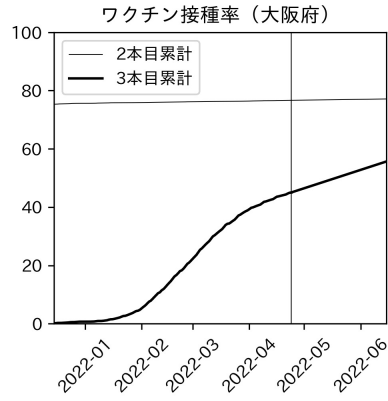

静岡県

愛知県

三重県

滋賀県

京都府

大阪府

兵庫県

奈良県

和歌山県

新規陽性者数（和歌山県）

入院患者数（和歌山県）
—入院率が第6波と同じ—

重症患者数【自治体基準】（和歌山県）
—重症化率が第6波と同じ—

新規死亡者数（和歌山県）
—致死率が第6波と同じ—

ワクチン接種率（和歌山県）

入院患者数（和歌山県）
—入院率が第6波の半分—

重症患者数【自治体基準】（和歌山県）
—重症化率が第6波の半分—