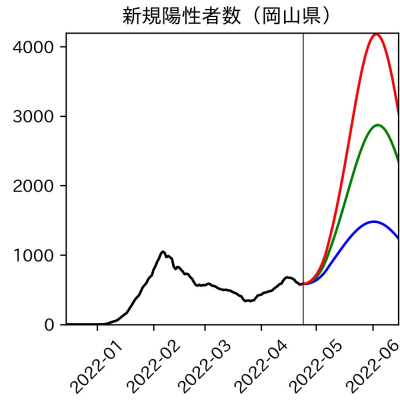

和歌山県

新規陽性者数（和歌山県）

入院患者数（和歌山県）
—入院率が第6波と同じ—

重症患者数【自治体基準】（和歌山県）
—重症化率が第6波と同じ—

新規死亡者数（和歌山県）
—致死率が第6波と同じ—

ワクチン接種率（和歌山県）

入院患者数（和歌山県）
—入院率が第6波の半分—

重症患者数【自治体基準】（和歌山県）
—重症化率が第6波の半分—

新規死亡者数（和歌山県）
—致死率が第6波の半分—

実効再生産数の推移（和歌山県）

入院率の推移（和歌山県）

重症化率の推移（和歌山県）

致死率の推移（和歌山県）

鳥取県

島根県

岡山県