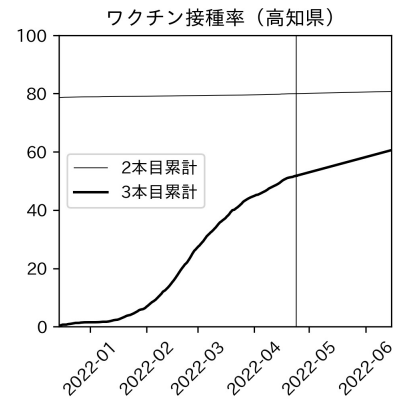

新規死亡者数（和歌山県）
—致死率が第6波の半分—

実効再生産数の推移（和歌山県）

入院率の推移（和歌山県）

重症化率の推移（和歌山県）

致死率の推移（和歌山県）

鳥取県

島根県

岡山県

広島県

山口県

徳島県

香川県

愛媛県

高知県

福岡県

佐賀県