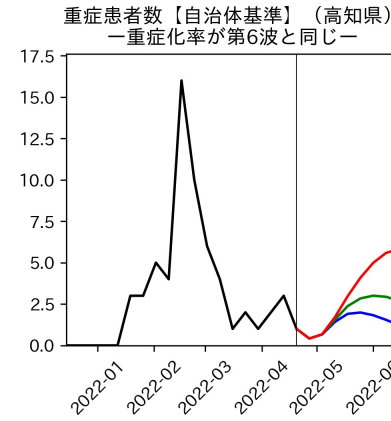

新規死亡者数（和歌山県）
—致死率が第6波の半分—

実効再生産数の推移（和歌山県）

入院率の推移（和歌山県）

重症化率の推移（和歌山県）

致死率の推移（和歌山県）

鳥取県

島根県

岡山県

広島県

山口県

徳島県

香川県

愛媛県

高知県

福岡県

佐賀県