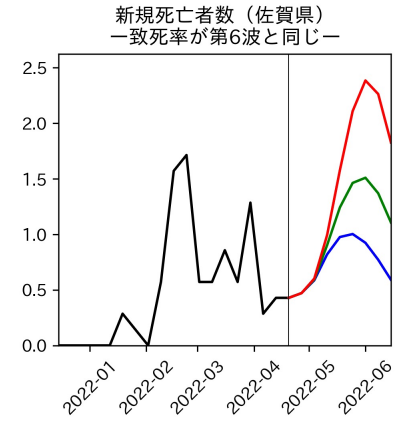

新規死亡者数（和歌山県）
—致死率が第6波の半分—

実効再生産数の推移（和歌山県）

入院率の推移（和歌山県）

重症化率の推移（和歌山県）

致死率の推移（和歌山県）

鳥取県

島根県

岡山県

広島県

山口県

徳島県

香川県

愛媛県

高知県

福岡県

佐賀県