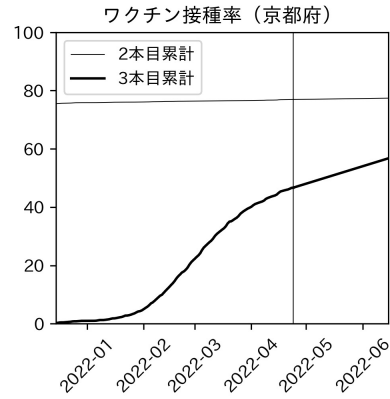

静岡県

愛知県

三重県

滋賀県

京都府

大阪府

兵庫県

奈良県

和歌山県

新規陽性者数（和歌山県）

入院患者数（和歌山県）
—入院率が第6波と同じ—

重症患者数【自治体基準】（和歌山県）
—重症化率が第6波と同じ—

新規死亡者数（和歌山県）
—致死率が第6波と同じ—

ワクチン接種率（和歌山県）

入院患者数（和歌山県）
—入院率が第6波の半分—

重症患者数【自治体基準】（和歌山県）
—重症化率が第6波の半分—