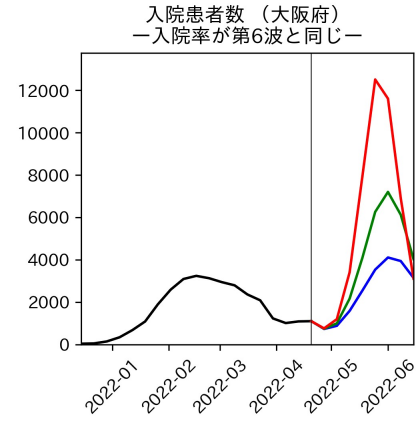

静岡県

愛知県

三重県

滋賀県

京都府

大阪府

兵庫県

奈良県

和歌山県

新規陽性者数（和歌山県）

入院患者数（和歌山県）
—入院率が第6波と同じ—

重症患者数【自治体基準】（和歌山県）
—重症化率が第6波と同じ—

新規死亡者数（和歌山県）
—致死率が第6波と同じ—

ワクチン接種率（和歌山県）

入院患者数（和歌山県）
—入院率が第6波の半分—

重症患者数【自治体基準】（和歌山県）
—重症化率が第6波の半分—