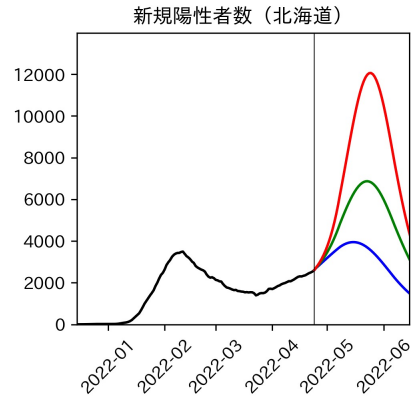

47都道府県における病床見通し

2022年4月26日

川脇颯太・前田湧太・仲田泰祐・岡本亘・
坂本大樹・嶋澤慶・畝矢寛之

北海道

青森県

岩手県

宮城県

秋田県