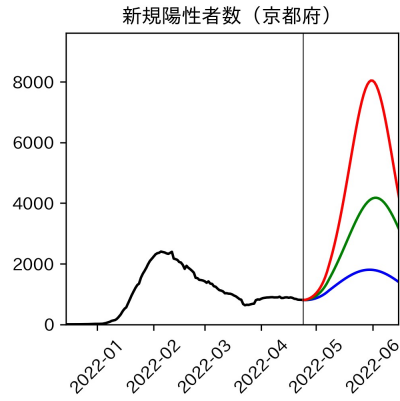

静岡県

愛知県

三重県

滋賀県

京都府

大阪府

兵庫県

奈良県

和歌山県

新規陽性者数（和歌山県）

入院患者数（和歌山県）
—入院率が第6波と同じ—

重症患者数【自治体基準】（和歌山県）
—重症化率が第6波と同じ—

新規死亡者数（和歌山県）
—致死率が第6波と同じ—

ワクチン接種率（和歌山県）

入院患者数（和歌山県）
—入院率が第6波の半分—

重症患者数【自治体基準】（和歌山県）
—重症化率が第6波の半分—