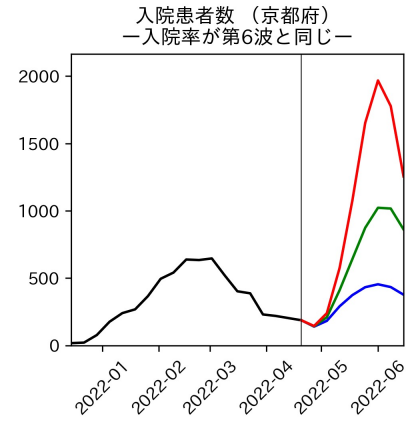

静岡県

愛知県

三重県

滋賀県

京都府

大阪府

兵庫県

奈良県

和歌山県

新規陽性者数（和歌山県）

入院患者数（和歌山県）
—入院率が第6波と同じ—

重症患者数【自治体基準】（和歌山県）
—重症化率が第6波と同じ—

新規死亡者数（和歌山県）
—致死率が第6波と同じ—

ワクチン接種率（和歌山県）

入院患者数（和歌山県）
—入院率が第6波の半分—

重症患者数【自治体基準】（和歌山県）
—重症化率が第6波の半分—