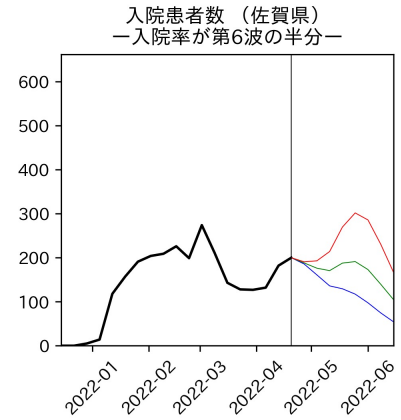

新規死亡者数（和歌山県）
—致死率が第6波の半分—

実効再生産数の推移（和歌山県）

入院率の推移（和歌山県）

重症化率の推移（和歌山県）

致死率の推移（和歌山県）

鳥取県

島根県

岡山県

広島県

山口県

徳島県

香川県

愛媛県

高知県

福岡県

佐賀県