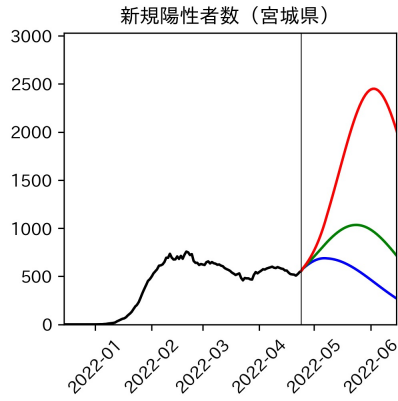

47都道府県における病床見通し

2022年4月26日

川脇颯太・前田湧太・仲田泰祐・岡本亘・
坂本大樹・嶋澤慶・畝矢寛之

北海道

青森県

岩手県

宮城県

秋田県