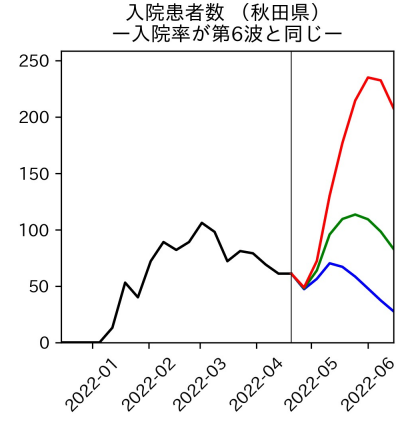

47都道府県における病床見通し

2022年4月26日

川脇颯太・前田湧太・仲田泰祐・岡本亘・
坂本大樹・嶋澤慶・畝矢寛之

北海道

青森県

岩手県

宮城県

秋田県