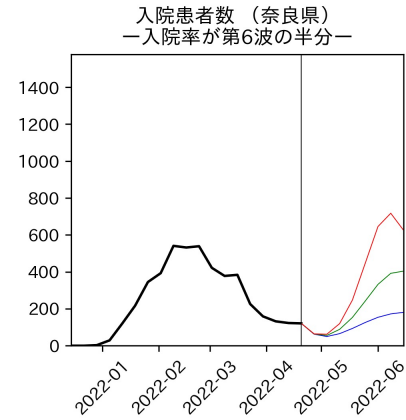

静岡県

愛知県

三重県

滋賀県

京都府

大阪府

兵庫県

奈良県

和歌山県

新規陽性者数（和歌山県）

入院患者数（和歌山県）
—入院率が第6波と同じ—

重症患者数【自治体基準】（和歌山県）
—重症化率が第6波と同じ—

新規死亡者数（和歌山県）
—致死率が第6波と同じ—

ワクチン接種率（和歌山県）

入院患者数（和歌山県）
—入院率が第6波の半分—

重症患者数【自治体基準】（和歌山県）
—重症化率が第6波の半分—