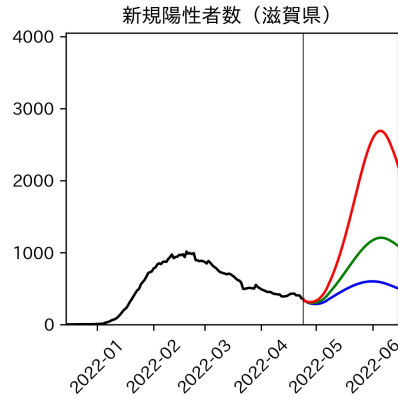

静岡県

愛知県

三重県

滋賀県

京都府

大阪府

兵庫県

奈良県

和歌山県

新規陽性者数（和歌山県）

入院患者数（和歌山県）
—入院率が第6波と同じ—

重症患者数【自治体基準】（和歌山県）
—重症化率が第6波と同じ—

新規死亡者数（和歌山県）
—致死率が第6波と同じ—

ワクチン接種率（和歌山県）

入院患者数（和歌山県）
—入院率が第6波の半分—

重症患者数【自治体基準】（和歌山県）
—重症化率が第6波の半分—