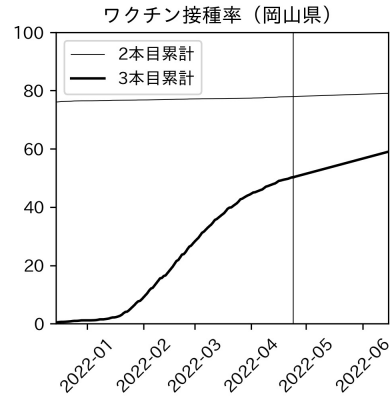

和歌山県

新規陽性者数（和歌山県）

入院患者数（和歌山県）
—入院率が第6波と同じ—

重症患者数【自治体基準】（和歌山県）
—重症化率が第6波と同じ—

新規死亡者数（和歌山県）
—致死率が第6波と同じ—

ワクチン接種率（和歌山県）

入院患者数（和歌山県）
—入院率が第6波の半分—

重症患者数【自治体基準】（和歌山県）
—重症化率が第6波の半分—

新規死亡者数（和歌山県）
—致死率が第6波の半分—

実効再生産数の推移（和歌山県）

入院率の推移（和歌山県）

重症化率の推移（和歌山県）

致死率の推移（和歌山県）

鳥取県

島根県

岡山県