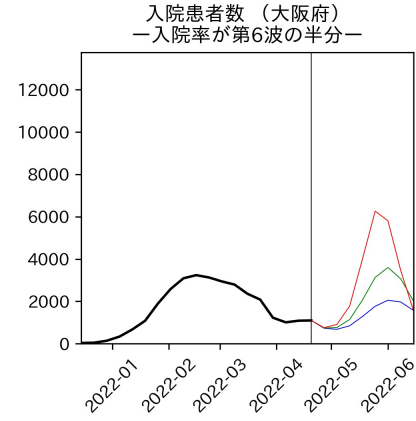

静岡県

愛知県

三重県

滋賀県

京都府

大阪府

兵庫県

奈良県

和歌山県

新規陽性者数（和歌山県）

入院患者数（和歌山県）
—入院率が第6波と同じ—

重症患者数【自治体基準】（和歌山県）
—重症化率が第6波と同じ—

新規死亡者数（和歌山県）
—致死率が第6波と同じ—

ワクチン接種率（和歌山県）

入院患者数（和歌山県）
—入院率が第6波の半分—

重症患者数【自治体基準】（和歌山県）
—重症化率が第6波の半分—