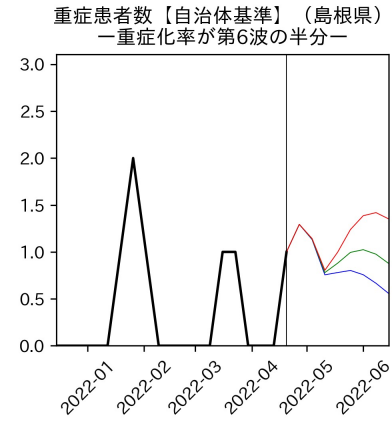

和歌山県

新規陽性者数（和歌山県）

入院患者数（和歌山県）
—入院率が第6波と同じ—

重症患者数【自治体基準】（和歌山県）
—重症化率が第6波と同じ—

新規死亡者数（和歌山県）
—致死率が第6波と同じ—

ワクチン接種率（和歌山県）

入院患者数（和歌山県）
—入院率が第6波の半分—

重症患者数【自治体基準】（和歌山県）
—重症化率が第6波の半分—

新規死亡者数（和歌山県）
—致死率が第6波の半分—

実効再生産数の推移（和歌山県）

入院率の推移（和歌山県）

重症化率の推移（和歌山県）

致死率の推移（和歌山県）

鳥取県

島根県

岡山県