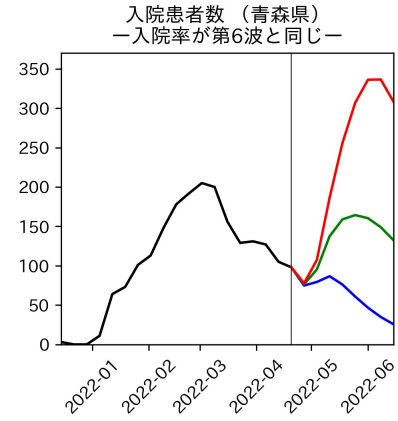

47都道府県における病床見通し

2022年4月26日

川脇颯太・前田湧太・仲田泰祐・岡本亘・
坂本大樹・嶋澤慶・畝矢寛之

北海道

青森県

岩手県

宮城県

秋田県