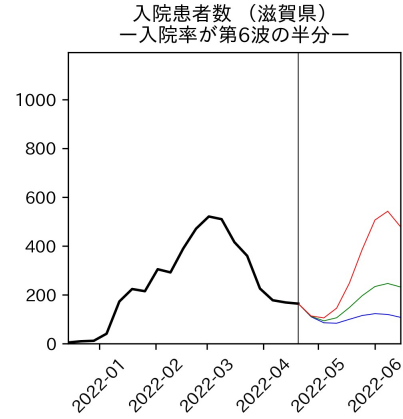

静岡県

愛知県

三重県

滋賀県

京都府

大阪府

兵庫県

奈良県

和歌山県

新規陽性者数（和歌山県）

入院患者数（和歌山県）
—入院率が第6波と同じ—

重症患者数【自治体基準】（和歌山県）
—重症化率が第6波と同じ—

新規死亡者数（和歌山県）
—致死率が第6波と同じ—

ワクチン接種率（和歌山県）

入院患者数（和歌山県）
—入院率が第6波の半分—

重症患者数【自治体基準】（和歌山県）
—重症化率が第6波の半分—