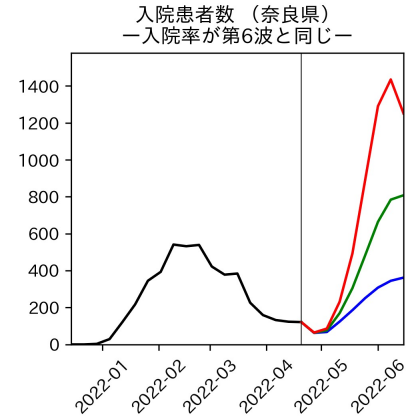

静岡県

愛知県

三重県

滋賀県

京都府

大阪府

兵庫県

奈良県

和歌山県

新規陽性者数（和歌山県）

入院患者数（和歌山県）
—入院率が第6波と同じ—

重症患者数【自治体基準】（和歌山県）
—重症化率が第6波と同じ—

新規死亡者数（和歌山県）
—致死率が第6波と同じ—

ワクチン接種率（和歌山県）

入院患者数（和歌山県）
—入院率が第6波の半分—

重症患者数【自治体基準】（和歌山県）
—重症化率が第6波の半分—