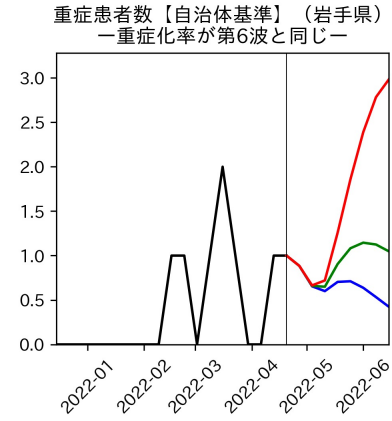

47都道府県における病床見通し

2022年4月26日

川脇颯太・前田湧太・仲田泰祐・岡本亘・
坂本大樹・嶋澤慶・畝矢寛之

北海道

青森県

岩手県

宮城県

秋田県