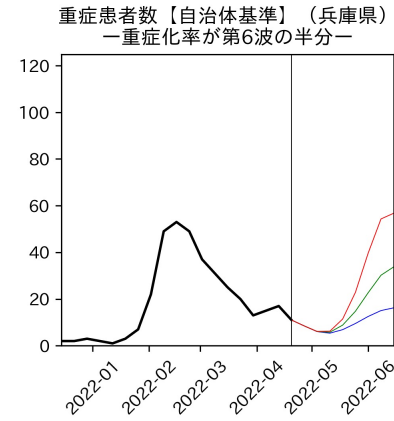

静岡県

愛知県

三重県

滋賀県

京都府

大阪府

兵庫県

奈良県

和歌山県

新規陽性者数（和歌山県）

入院患者数（和歌山県）
—入院率が第6波と同じ—

重症患者数【自治体基準】（和歌山県）
—重症化率が第6波と同じ—

新規死亡者数（和歌山県）
—致死率が第6波と同じ—

ワクチン接種率（和歌山県）

入院患者数（和歌山県）
—入院率が第6波の半分—

重症患者数【自治体基準】（和歌山県）
—重症化率が第6波の半分—