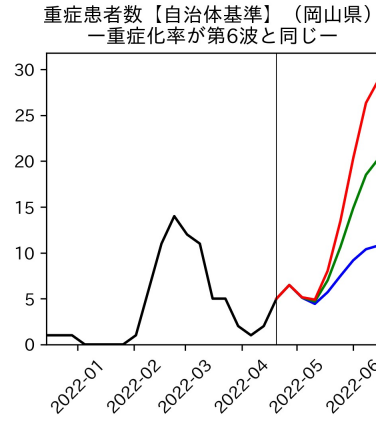

和歌山県

新規陽性者数（和歌山県）

入院患者数（和歌山県）
—入院率が第6波と同じ—

重症患者数【自治体基準】（和歌山県）
—重症化率が第6波と同じ—

新規死亡者数（和歌山県）
—致死率が第6波と同じ—

ワクチン接種率（和歌山県）

入院患者数（和歌山県）
—入院率が第6波の半分—

重症患者数【自治体基準】（和歌山県）
—重症化率が第6波の半分—

新規死亡者数（和歌山県）
—致死率が第6波の半分—

実効再生産数の推移（和歌山県）

入院率の推移（和歌山県）

重症化率の推移（和歌山県）

致死率の推移（和歌山県）

鳥取県

島根県

岡山県