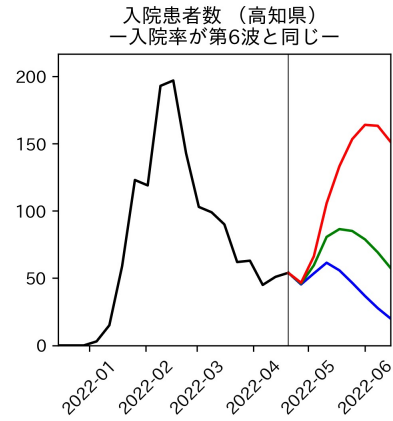

和歌山県

新規陽性者数（和歌山県）

入院患者数（和歌山県）
—入院率が第6波と同じ—

重症患者数【自治体基準】（和歌山県）
—重症化率が第6波と同じ—

新規死亡者数（和歌山県）
—致死率が第6波と同じ—

ワクチン接種率（和歌山県）

入院患者数（和歌山県）
—入院率が第6波の半分—

重症患者数【自治体基準】（和歌山県）
—重症化率が第6波の半分—

新規死亡者数（和歌山県）
—致死率が第6波の半分—

実効再生産数の推移（和歌山県）

入院率の推移（和歌山県）

重症化率の推移（和歌山県）

致死率の推移（和歌山県）

鳥取県

島根県

岡山県

広島県

山口県

徳島県

香川県

愛媛県

高知県

福岡県

佐賀県