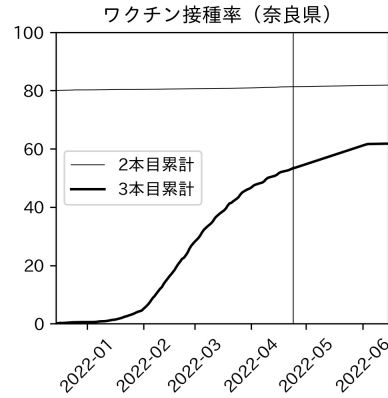

静岡県

愛知県

三重県

滋賀県

京都府

大阪府

兵庫県

奈良県

和歌山県

新規陽性者数（和歌山県）

入院患者数（和歌山県）
—入院率が第6波と同じ—

重症患者数【自治体基準】（和歌山県）
—重症化率が第6波と同じ—

新規死亡者数（和歌山県）
—致死率が第6波と同じ—

ワクチン接種率（和歌山県）

入院患者数（和歌山県）
—入院率が第6波の半分—

重症患者数【自治体基準】（和歌山県）
—重症化率が第6波の半分—