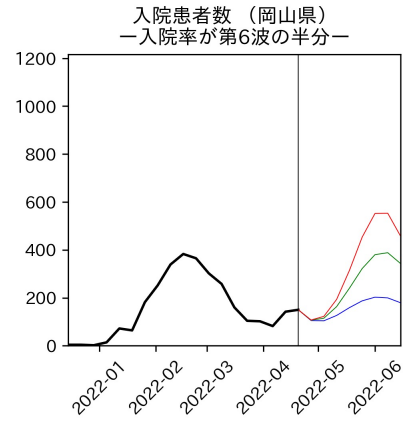

和歌山県

新規陽性者数（和歌山県）

入院患者数（和歌山県）
—入院率が第6波と同じ—

重症患者数【自治体基準】（和歌山県）
—重症化率が第6波と同じ—

新規死亡者数（和歌山県）
—致死率が第6波と同じ—

ワクチン接種率（和歌山県）

入院患者数（和歌山県）
—入院率が第6波の半分—

重症患者数【自治体基準】（和歌山県）
—重症化率が第6波の半分—

新規死亡者数（和歌山県）
—致死率が第6波の半分—

実効再生産数の推移（和歌山県）

入院率の推移（和歌山県）

重症化率の推移（和歌山県）

致死率の推移（和歌山県）

鳥取県

島根県

岡山県