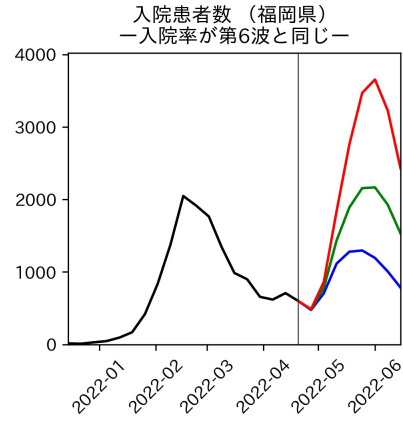

新規死亡者数（和歌山県）
—致死率が第6波の半分—

実効再生産数の推移（和歌山県）

入院率の推移（和歌山県）

重症化率の推移（和歌山県）

致死率の推移（和歌山県）

鳥取県

島根県

岡山県

広島県

山口県

徳島県

香川県

愛媛県

高知県

福岡県

佐賀県