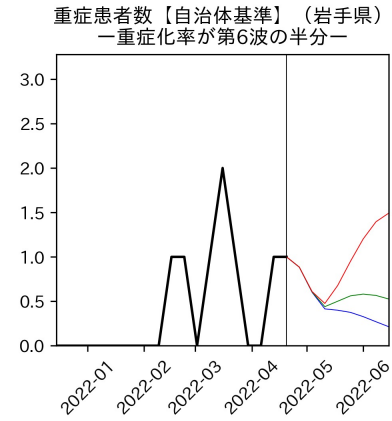

47都道府県における病床見通し

2022年4月26日

川脇颯太・前田湧太・仲田泰祐・岡本亘・
坂本大樹・嶋澤慶・畝矢寛之

北海道

青森県

岩手県

宮城県

秋田県