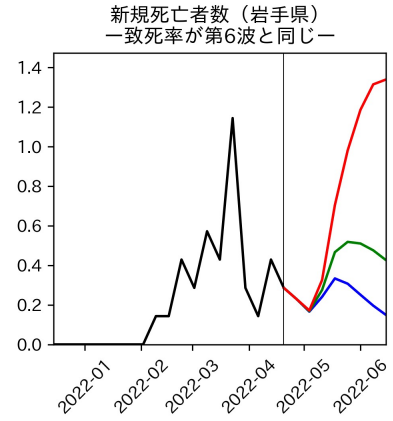

47都道府県における病床見通し

2022年4月26日

川脇颯太・前田湧太・仲田泰祐・岡本亘・
坂本大樹・嶋澤慶・畝矢寛之

北海道

青森県

岩手県

宮城県

秋田県