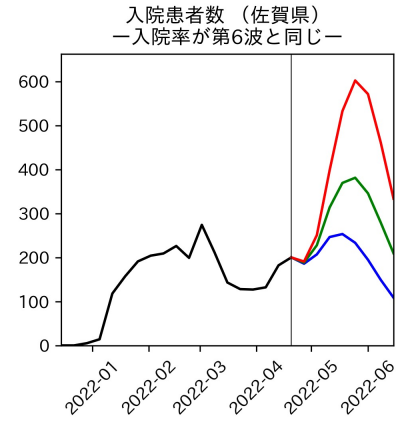

新規死亡者数（和歌山県）
—致死率が第6波の半分—

実効再生産数の推移（和歌山県）

入院率の推移（和歌山県）

重症化率の推移（和歌山県）

致死率の推移（和歌山県）

鳥取県

島根県

岡山県

広島県

山口県

徳島県

香川県

愛媛県

高知県

福岡県

佐賀県