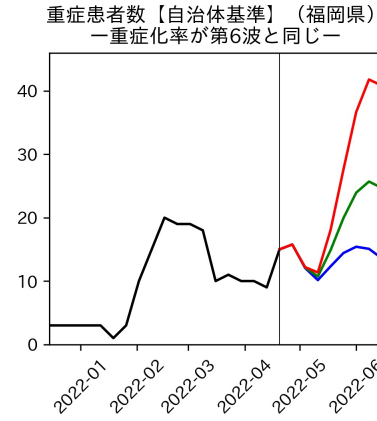

新規死亡者数（和歌山県）
—致死率が第6波の半分—

実効再生産数の推移（和歌山県）

入院率の推移（和歌山県）

重症化率の推移（和歌山県）

致死率の推移（和歌山県）

鳥取県

島根県

岡山県

広島県

山口県

徳島県

香川県

愛媛県

高知県

福岡県

佐賀県