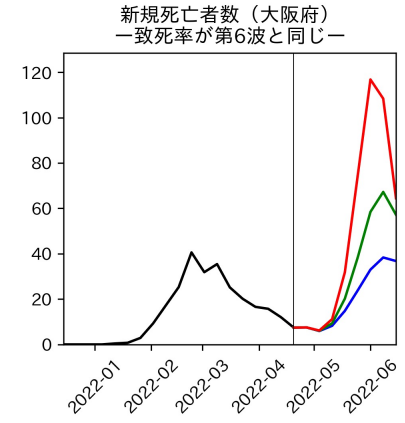

静岡県

愛知県

三重県

滋賀県

京都府

大阪府

兵庫県

奈良県

和歌山県

新規陽性者数（和歌山県）

入院患者数（和歌山県）
—入院率が第6波と同じ—

重症患者数【自治体基準】（和歌山県）
—重症化率が第6波と同じ—

新規死亡者数（和歌山県）
—致死率が第6波と同じ—

ワクチン接種率（和歌山県）

入院患者数（和歌山県）
—入院率が第6波の半分—

重症患者数【自治体基準】（和歌山県）
—重症化率が第6波の半分—