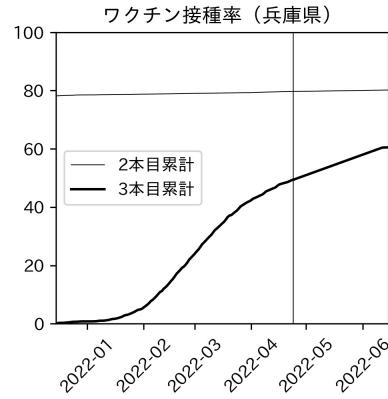

静岡県

愛知県

三重県

滋賀県

京都府

大阪府

兵庫県

奈良県

和歌山県

新規陽性者数（和歌山県）

入院患者数（和歌山県）
—入院率が第6波と同じ—

重症患者数【自治体基準】（和歌山県）
—重症化率が第6波と同じ—

新規死亡者数（和歌山県）
—致死率が第6波と同じ—

ワクチン接種率（和歌山県）

入院患者数（和歌山県）
—入院率が第6波の半分—

重症患者数【自治体基準】（和歌山県）
—重症化率が第6波の半分—