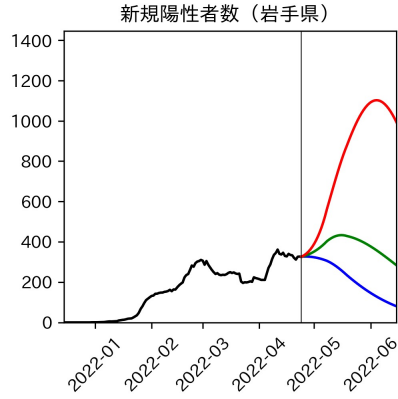

47都道府県における病床見通し

2022年4月26日

川脇颯太・前田湧太・仲田泰祐・岡本亘・
坂本大樹・嶋澤慶・畝矢寛之

北海道

青森県

岩手県

宮城県

秋田県