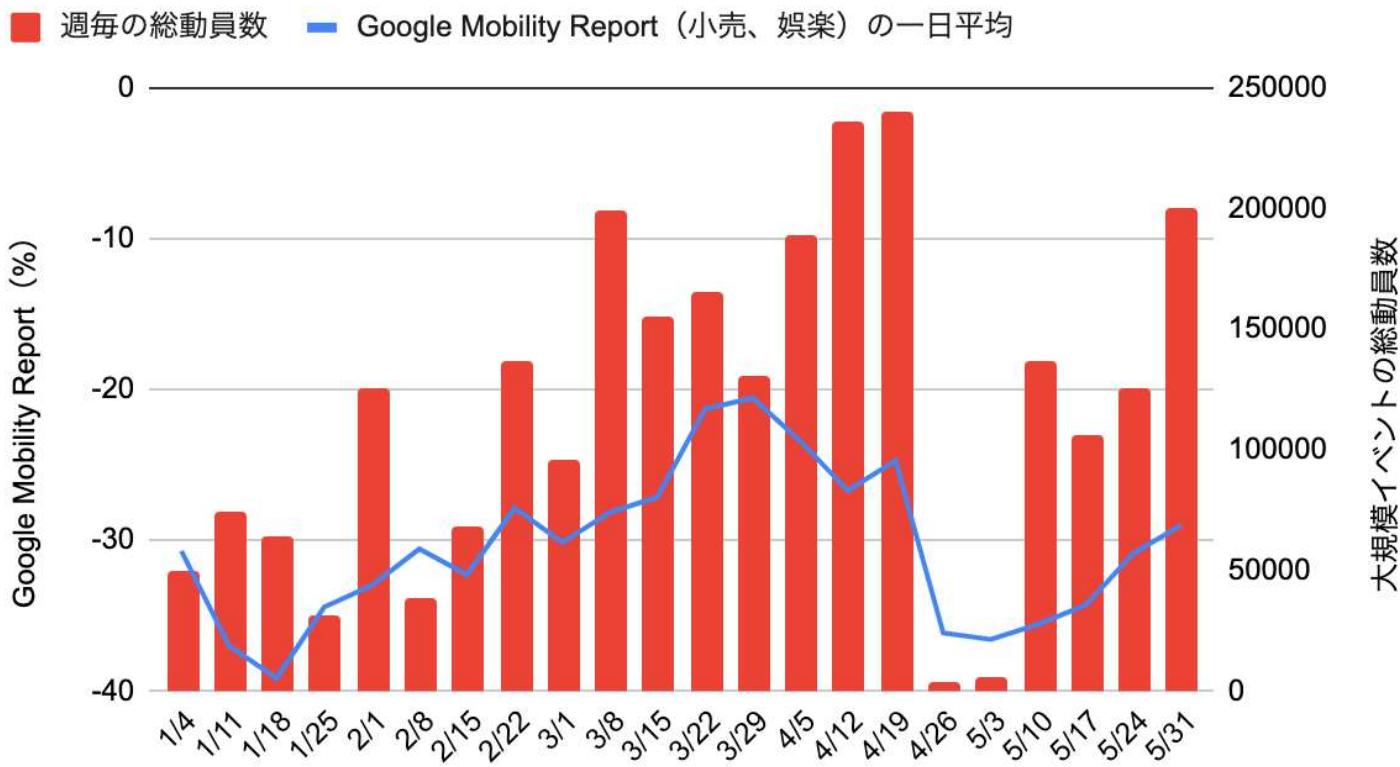

【参考】GOOGLE MOBILITYの推移

Google Mobility Report の推移と総動員数