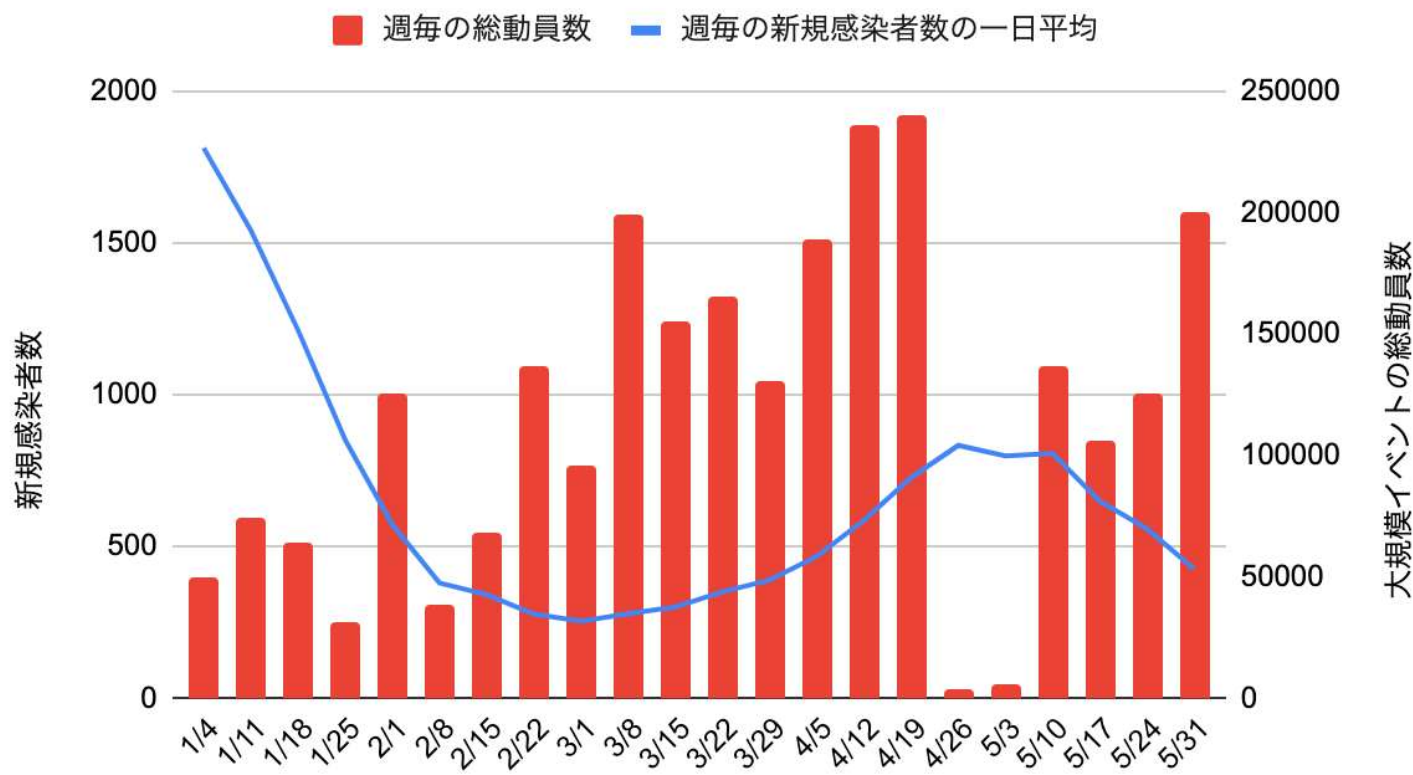

【参考】新規感染者数の推移

新規感染者数の推移と総動員数