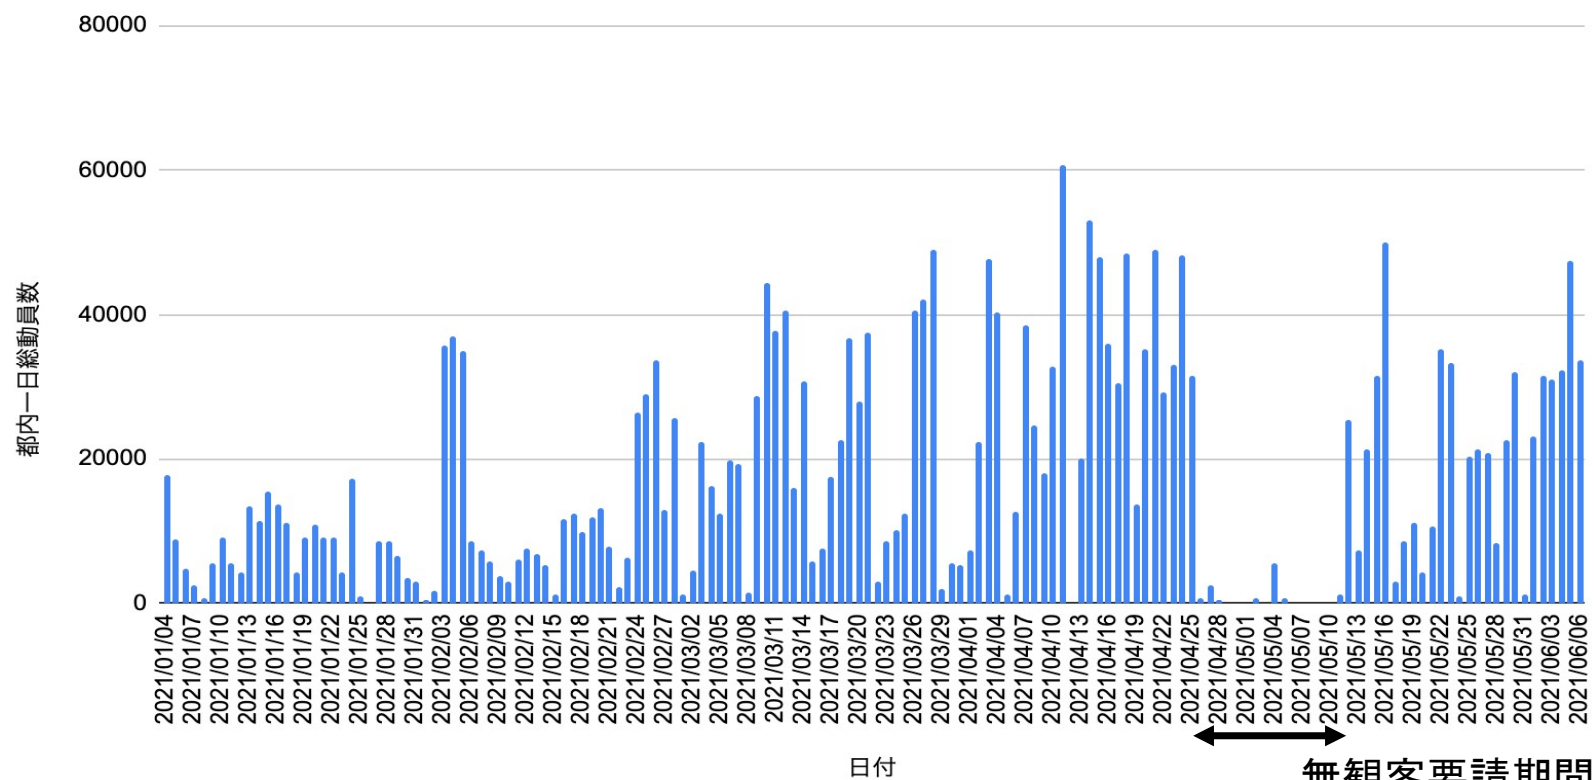

総動員数（日単位）の変化

日単位の総動員数