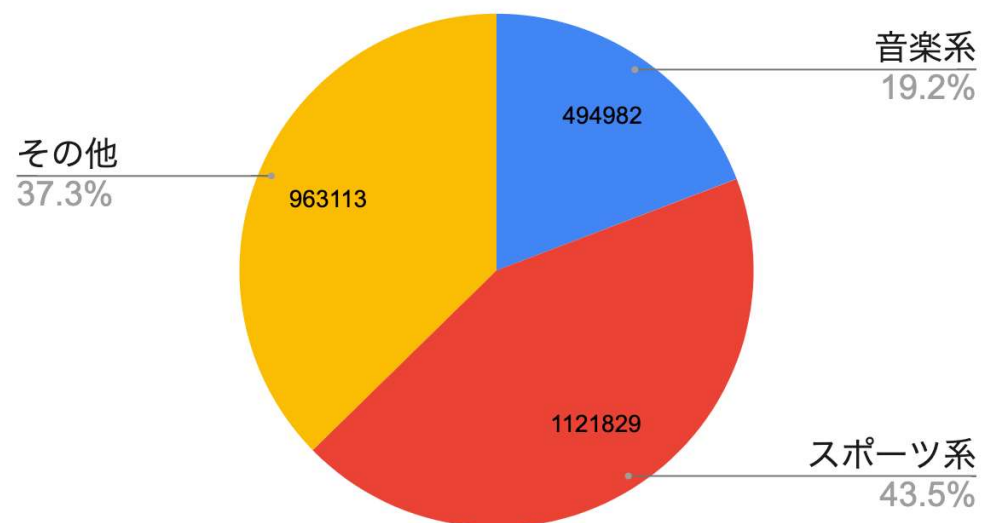

基本集計

- 全22週間の総動員数：2,362,658人（推計値含む）
  - 一日あたり換算で 15,341人
  - うち確定人数は 1,734,872人
- 全イベント数：1,050件
  - うち動員数判明：307件、不明：743件

総動員数の内訳