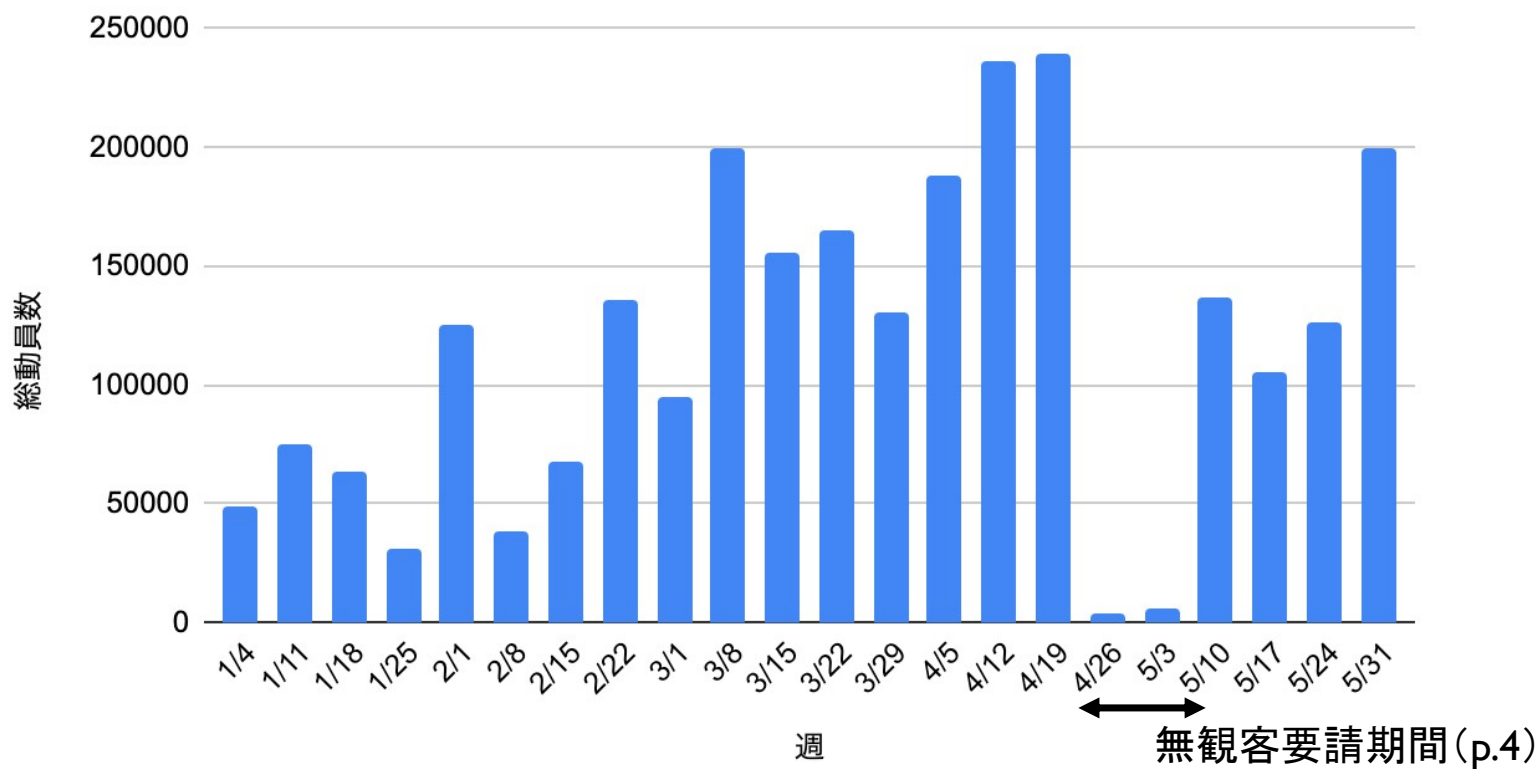

総動員数（週単位）の変化

週単位の総動員数